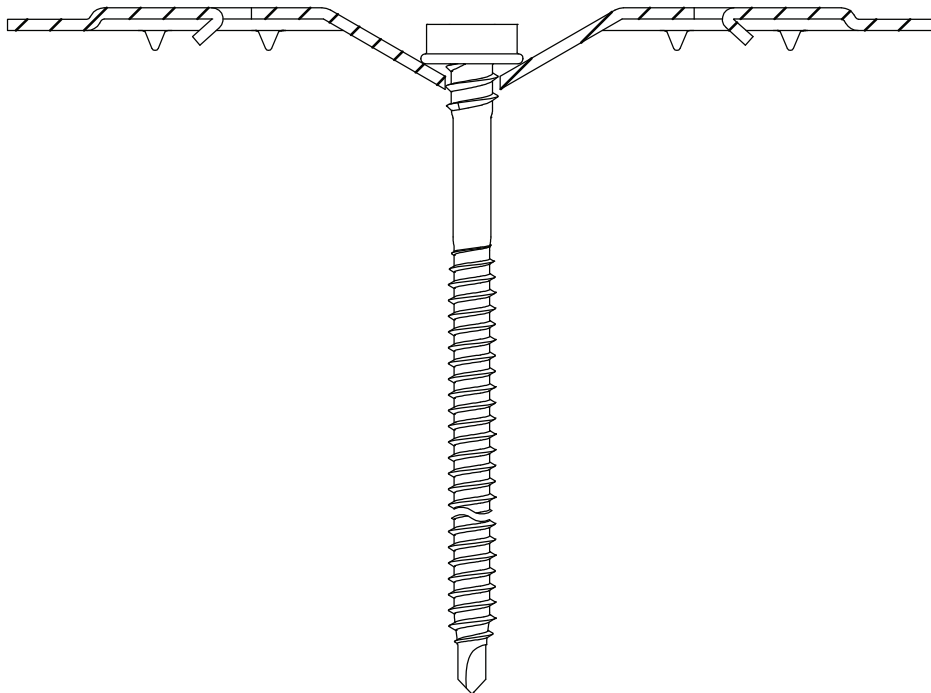

**Eurofast EDS-BZT/BGT**  
4,8 x L

**Eurofast**  
DVPEFZK8240D

Combination:  
Eurofast DVPEFZK8240D  
Eurofast EDS-BZT/BGT 4,8 x L

Van Roij Fasteners Europe b.v.  
Jan Tooropstraat 16  
NL-5753 DK Deurne  
copyright © 12.2015