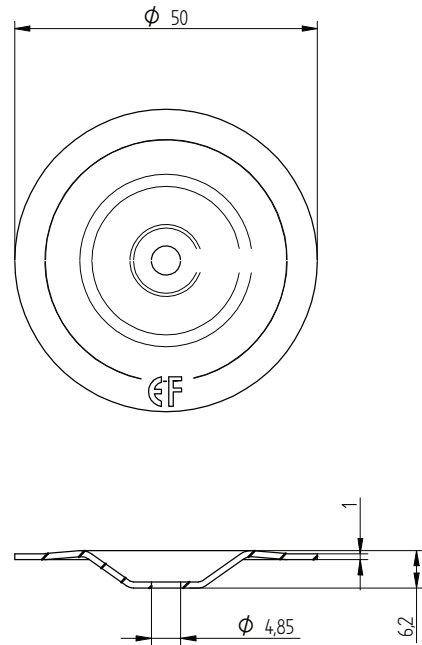

Eurofast
DVP-EF-5010DFR