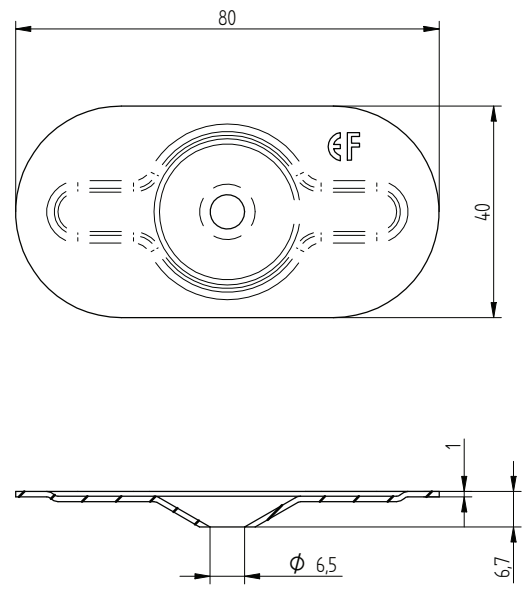

Eurofast
DVP-EF-8040D

Combination:
Eurofast DVP-EF-8040D
Eurofast EDS-BZTHD/BGTHD 4,8 x L

Van Roij Fasteners Europe b.v.
Jan Tooropstraat 16
NL-5753 DK Deurne
copyright © 12.2015