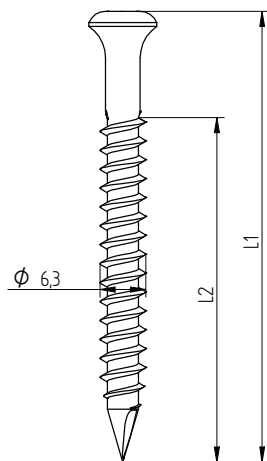

Eurofast EFHD
6,3 x L

Eurofast
DVP-EF-8040 N