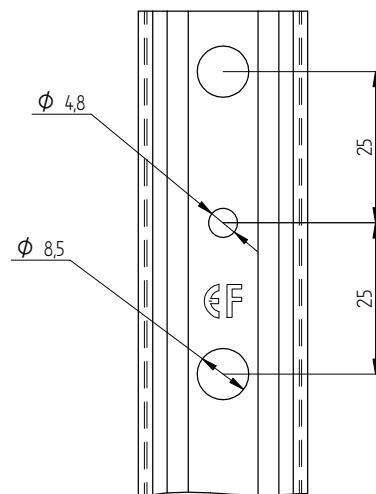

Combination:
Eurofast EDF-BAR-F 30 x 2250
Eurofast EDS-H 5,0 x L

Van Roij Fasteners Europe b.v.
Jan Tooropstraat 16
NL-5753 DK Deurne
copyright © 12.2015