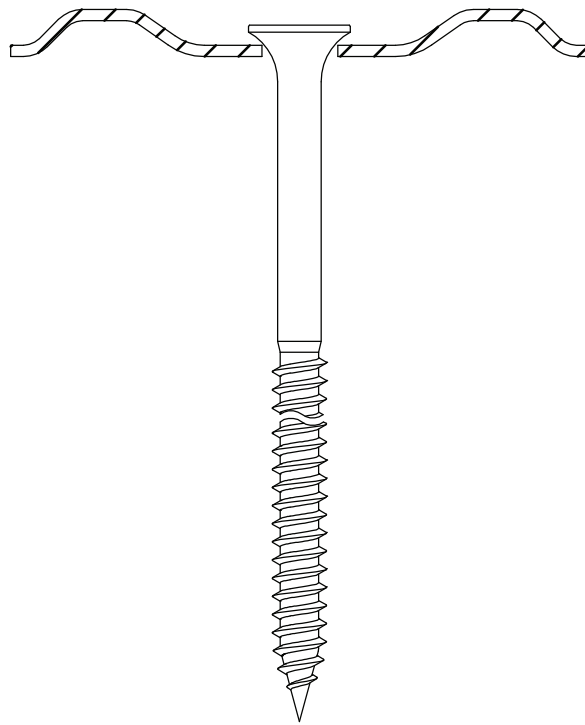

**Eurofast EDS-S**  
4,8 x L

**Eurofast**  
DVP-EF-4010N

Combination:  
Eurofast DVP-EF-4010N  
Eurofast EDS-S 4,8 x L

Van Roij Fasteners Europe b.v.  
Jan Tooropstraat 16  
NL-5753 DK Deurne  
copyright © 12.2015