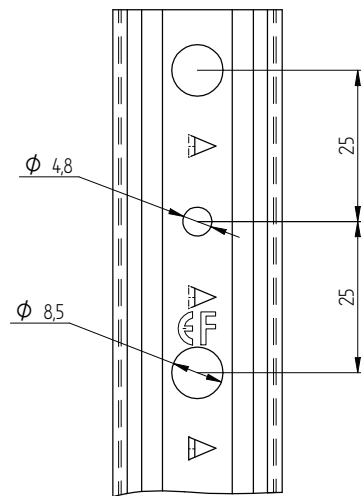

Combination:
Eurofast EDF-BAR-FB 30 x 2250
Eurofast EDS-BZT 4,8 x L

Van Roij Fasteners Europe b.v.
Jan Tooropstraat 16
NL-5753 DK Deurne
copyright © 12.2015