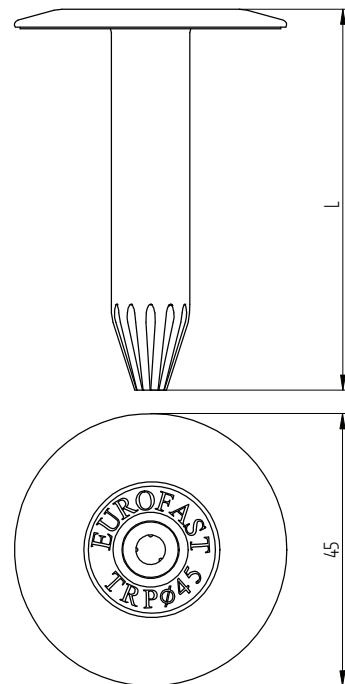

Eurofast
TLK- 45