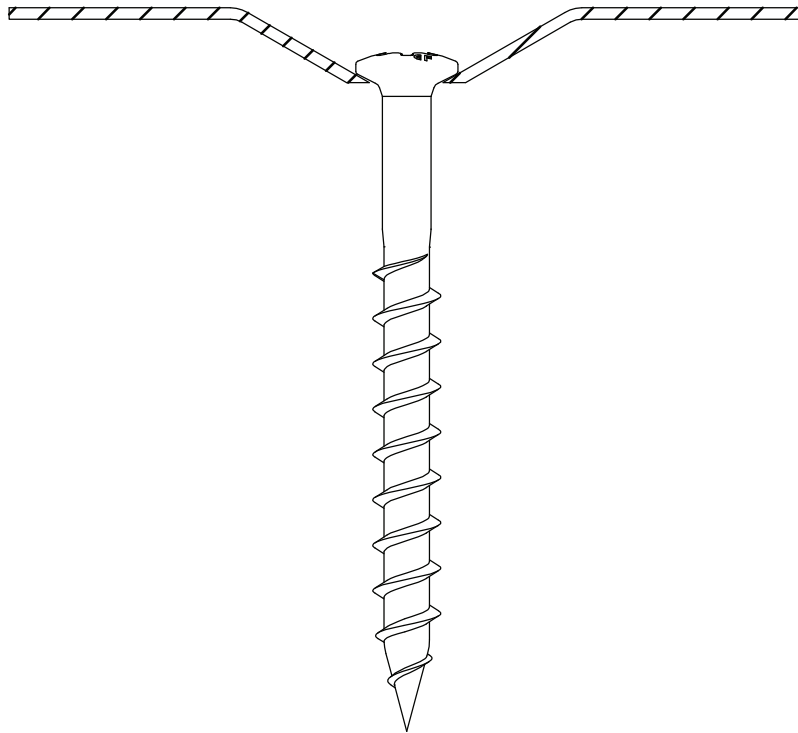

**Eurofast GBS-A2**  
6,0 x L

**Eurofast**  
DVP-EF-7010N

Combination:  
Eurofast DVP-EF-7010N  
Eurofast GBS-A2 6,0 x L

Van Roij Fasteners Europe b.v.  
Jan Tooropstraat 16  
NL-5753 DK Deurne  
copyright © 12.2015