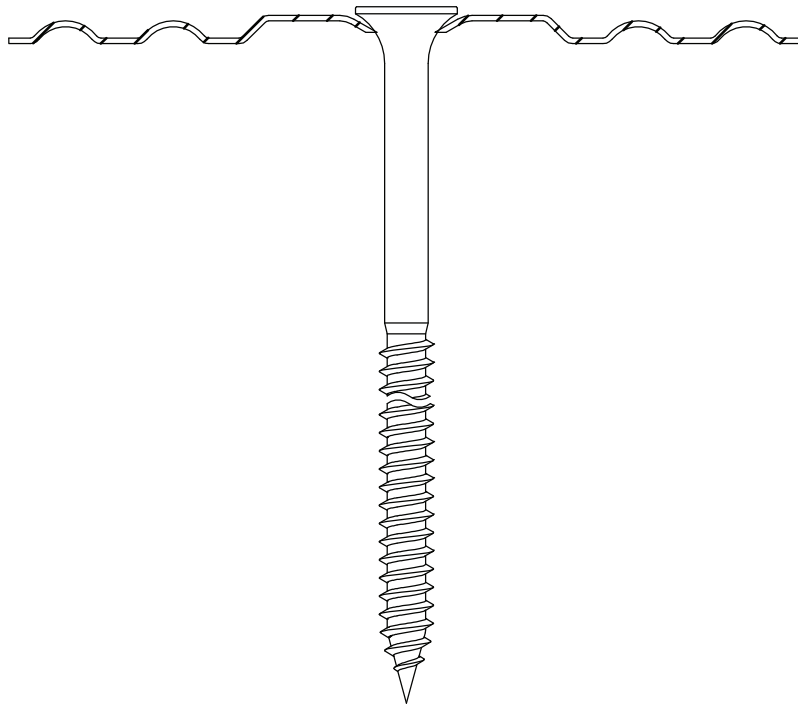

**Eurofast EDS-S**  
4,8 x L

**Eurofast**  
**DVP-EF-7007D**

Combination:  
Eurofast DVP-EF-7007D  
Eurofast EDS-S 4,8 x L

Van Roij Fasteners Europe b.v.  
Jan Tooropstraat 16  
NL-5753 DK Deurne  
copyright © 12.2015