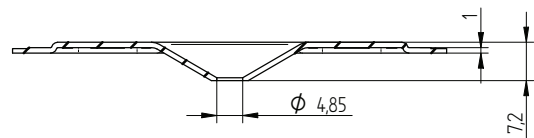

**Eurofast
DVPEFZK8240D**

Combination:
Eurofast DVPEFZK8240D
Eurofast EDS-H 5,0 x L

Van Roij Fasteners Europe b.v.
Jan Tooropstraat 16
NL-5753 DK Deurne
copyright © 12.2015