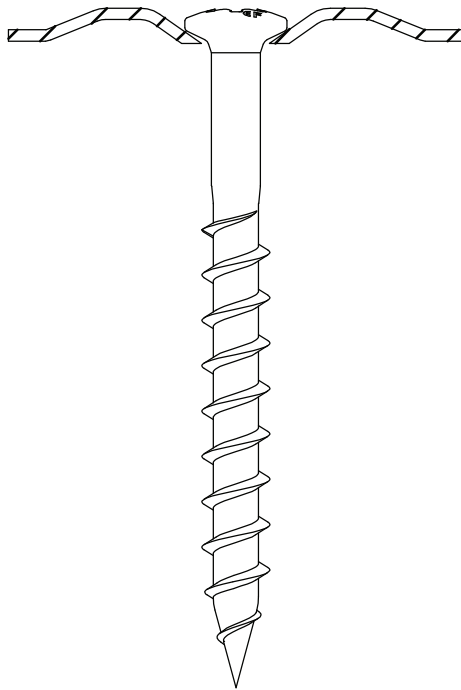

Eurofast
DVP-EF-4010N

Combination:
Eurofast DVP-EF-4010N
Eurofast GBS 6,0 x L

Van Roij Fasteners Europe b.v.
Jan Tooropstraat 16
NL-5753 DK Deurne
copyright © 12.2015