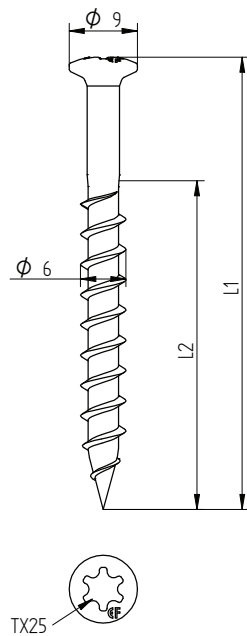

**Eurofast GBS
6,0 x L**

**Eurofast
DVP-EF-8040 N**