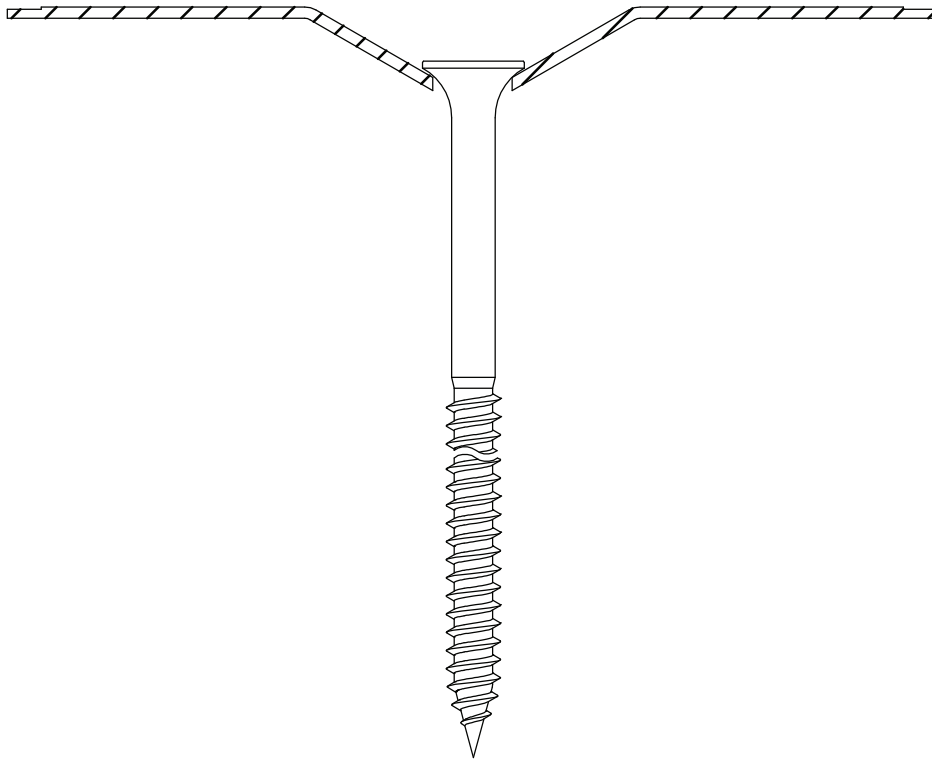

**Eurofast EDS-S**  
4,8 x L

**Eurofast**  
DVP-DF-8240H

Combination:  
Eurofst DVP-DF-8240H  
Eurofast EDS-S 4,8 x L

Van Roij Fasteners Europe b.v.  
Jan Tooropstraat 16  
NL-5753 DK Deurne  
copyright © 12.2015