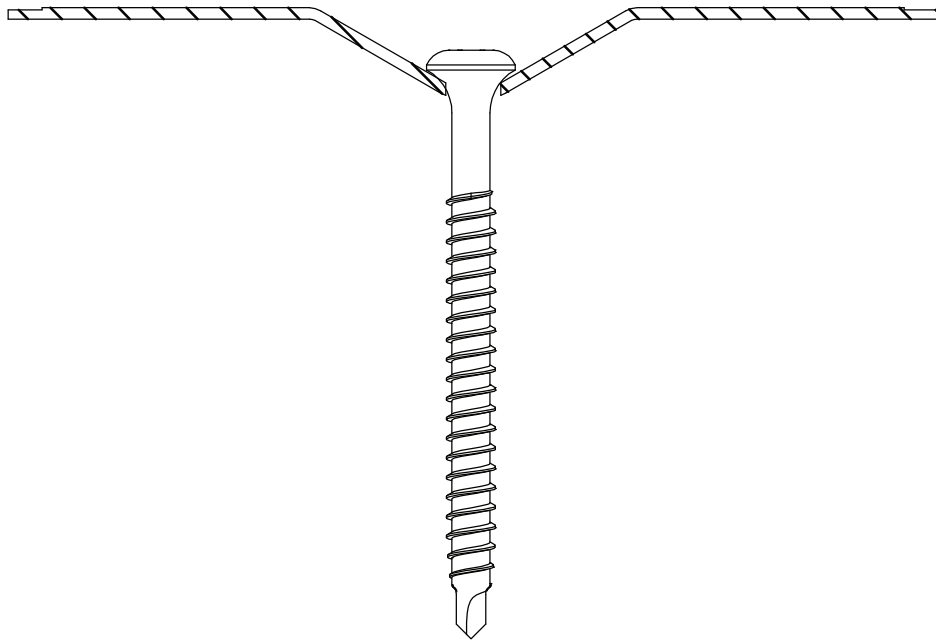

Combination:
Eurofast DVP-EF-8240D
Eurofast EDS-B-4,8 x L

Van Roij Fasteners Europe b.v.
Jan Tooropstraat 16
NL-5753 DK Deurne
copyright © 12.2015