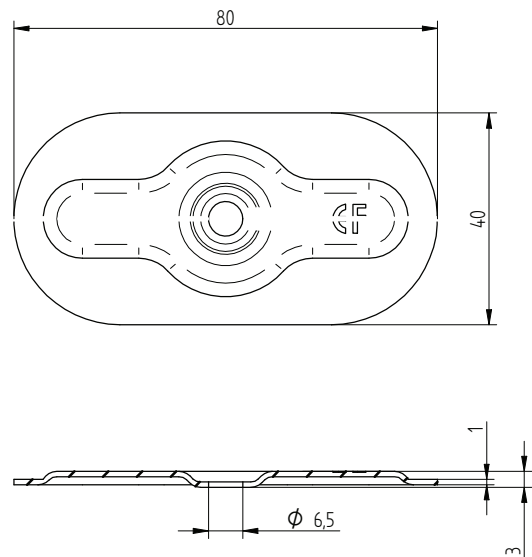

Eurofast
DVP-EF-8040 N

Combination:
Eurofast DVP-EF-8040N
Eurofast GBS-A2 6,0 x L

Van Roij Fasteners Europe b.v.
Jan Tooropstraat 16
NL-5753 DK Deurne
copyright © 12.2015