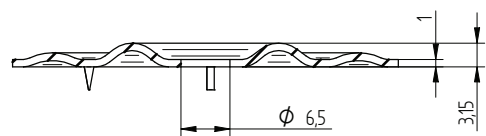

Eurofast
DVP-EFB-51NS

Combination:
Eurofast DVP-EFB-51NS
Eurofast EDS-SRB 4,8 x L

Van Roij Fasteners Europe b.v.
Jan Tooropstraat 16
NL-5753 DK Deurne
copyright © 12.2015