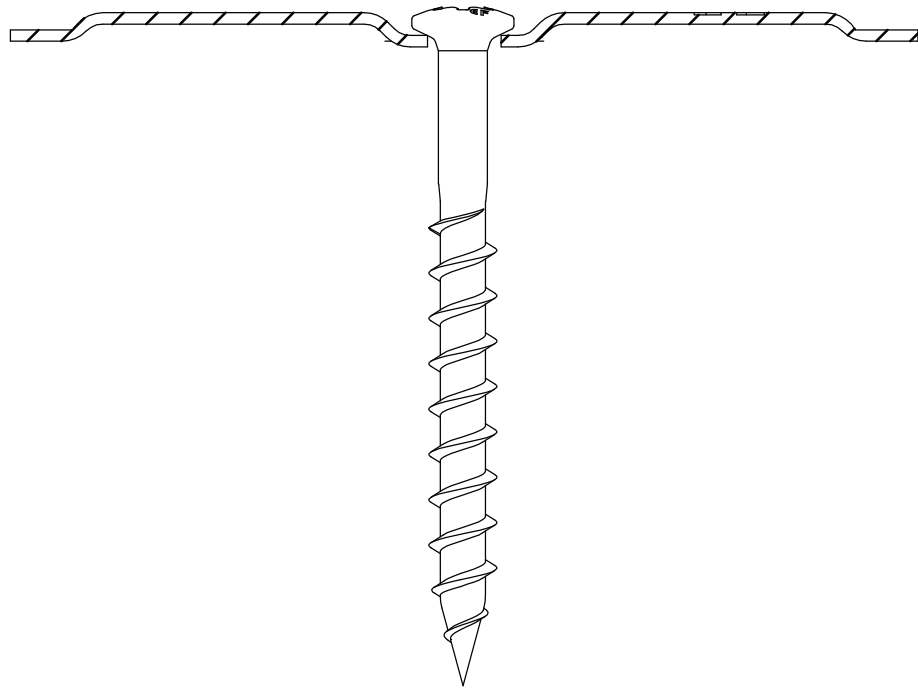

**Eurofast
DVP-EF-8040 N**

Combination:
Eurofast DVP-EF-8040N
Eurofast GBS 6,0 x L

Van Roij Fasteners Europe b.v.
Jan Tooropstraat 16
NL-5753 DK Deurne
copyright © 12.2015