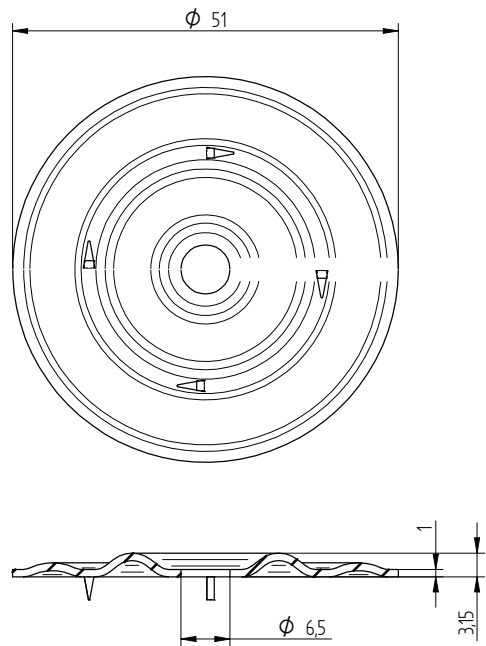

Eurofast
DVP-EFB-51NS