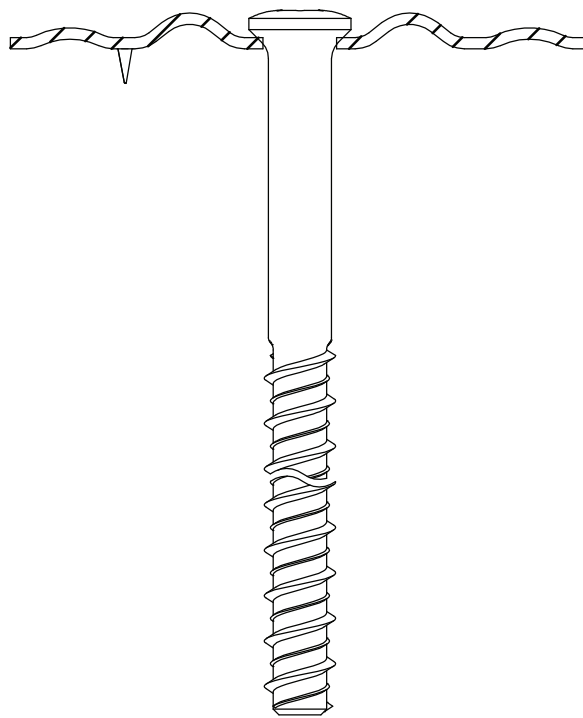

Combination:
Eurofast DVP-EFB-51NS
Eurofast EFR 6,3 x L

Van Roij Fasteners Europe b.v.
Jan Tooropstraat 16
NL-5753 DK Deurne
copyright © 12.2015