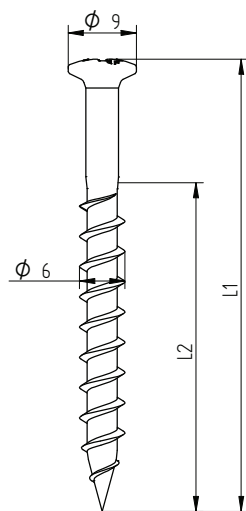

Eurofast GBS-A2
6,0 x L