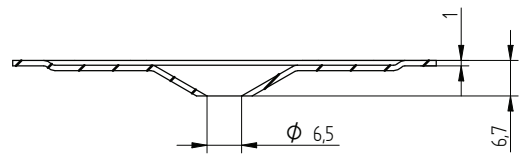

Eurofast
DVP-EF-8040D

Combination:
Eurofast DVP-EF-8040D
Eurofast EFHD 6,3 x L

Van Roij Fasteners Europe b.v.
Jan Tooropstraat 16
NL-5753 DK Deurne
copyright © 12.2015