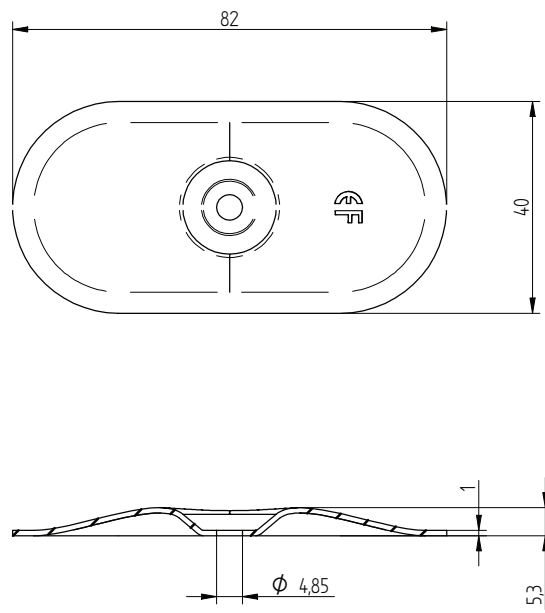

Eurofast
DVP-EF-8240XH

Combination:
Eurofast DVP-EF-8240XH
Eurofast EDS-S 4,8 x L

Van Roij Fasteners Europe b.v.
Jan Tooropstraat 16
NL-5753 DK Deurne
copyright © 12.2015