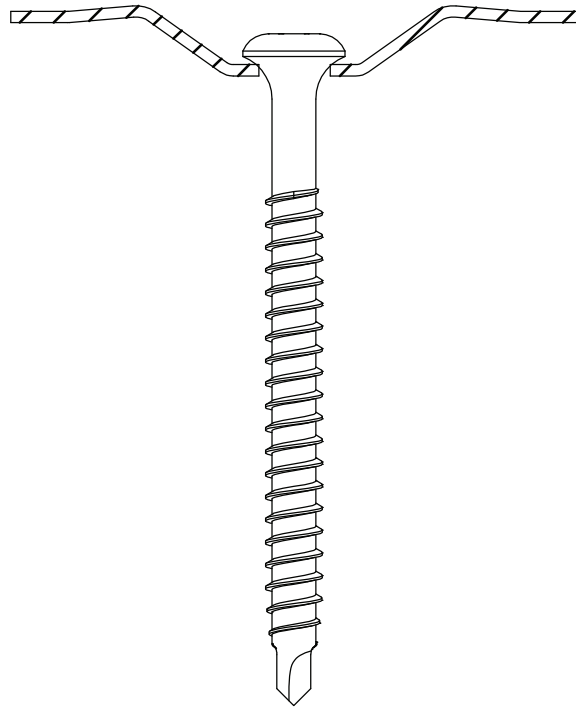

Combination:
Eurofast DVP-EF-5010D
Eurofast EDS-B-4,8 x L

Van Roij Fasteners Europe b.v.
Jan Tooropstraat 16
NL-5753 DK Deurne
copyright © 12.2015