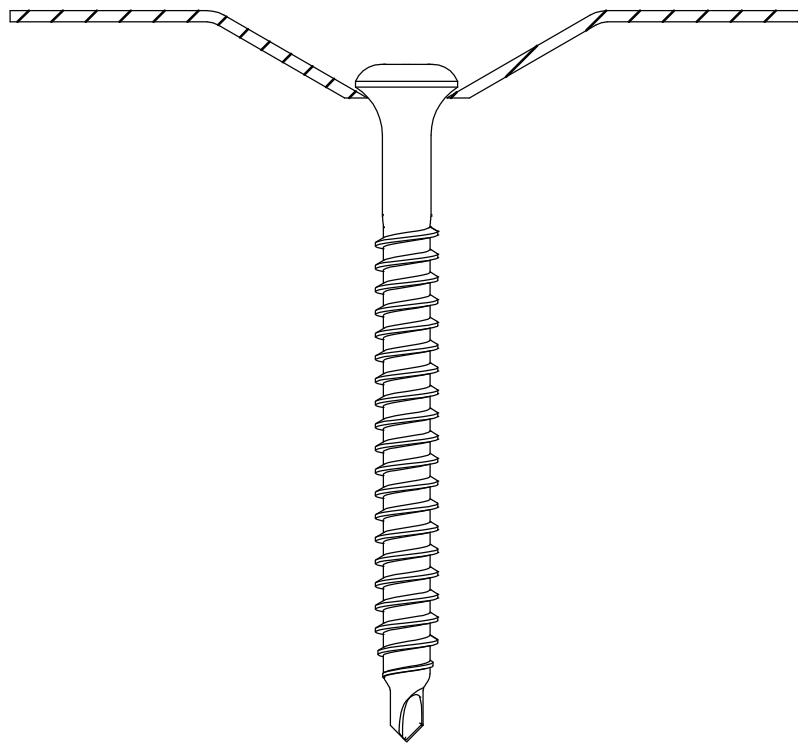

Combination:
Eurofast DVP-DF-7070D
Eurofast EDS-B 5,5 x L

Van Roij Fasteners Europe b.v.
Jan Tooropstraat 16
NL-5753 DK Deurne
copyright © 12.2015