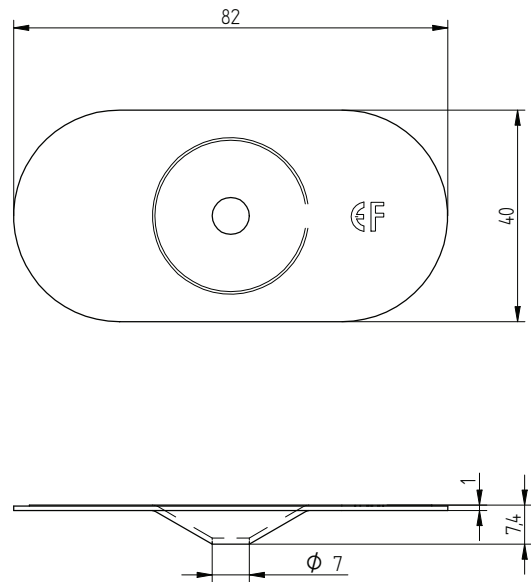

Eurofast
DVP-DF-8240D