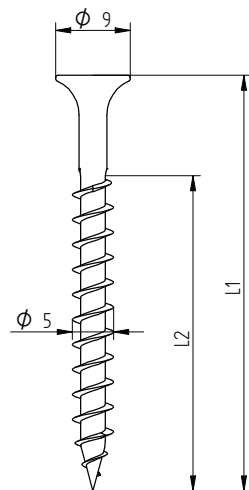

Eurofast EDS-H
5,0 x L

Eurofast
DVP-EF-8040 N