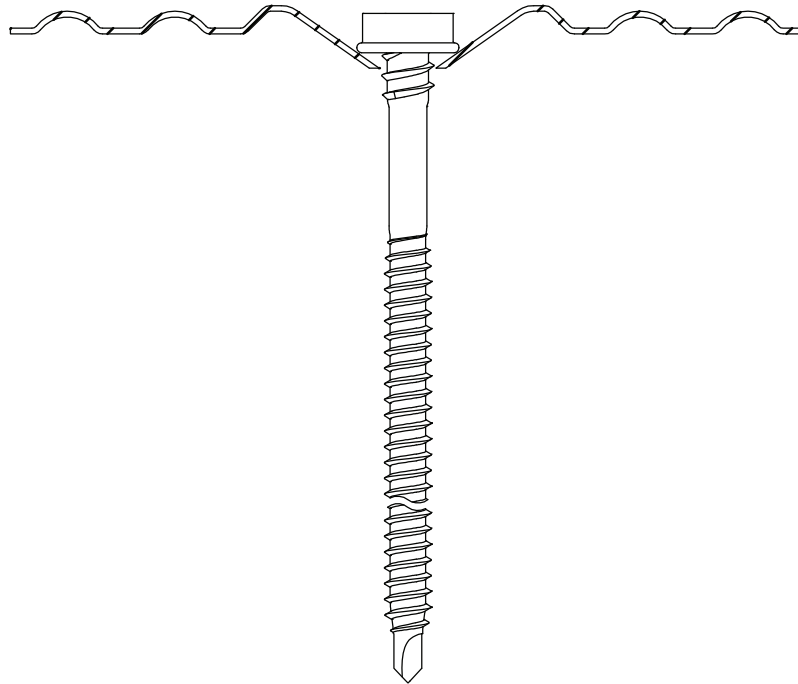

**Eurofast EDS-BZT/BGT**  
4,8 x L

**Eurofast**  
**DVP-EF-7007D**

Combination:  
Eurofast DVP-EF-7007D  
Eurofast EDS-BZT/BGT 4,8 x L

Van Roij Fasteners Europe b.v.  
Jan Tooropstraat 16  
NL-5753 DK Deurne  
copyright © 12.2015