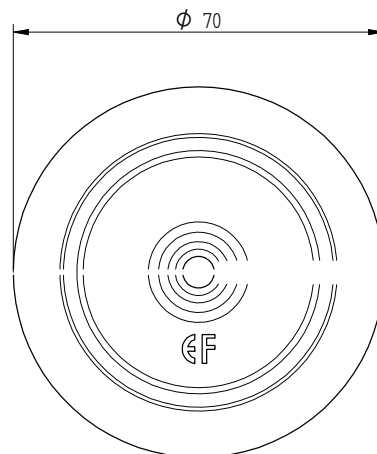

Combination:  
Eurofast DVP-EF-7007N  
Eurofast GBS 6,0 x L

Van Roij Fasteners Europe b.v.  
Jan Tooropstraat 16  
NL-5753 DK Deurne  
copyright © 12.2015

**Eurofast GBS**  
6,0 x L

**Eurofast**  
DVP-EF-7007H