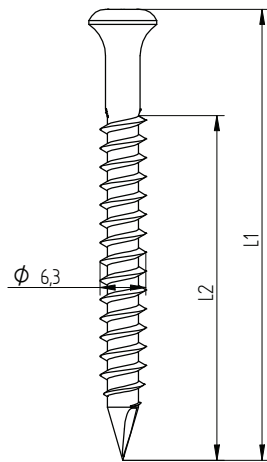

Eurofast EFHD
6,3 x L

Eurofast
DVP-EF-8040D