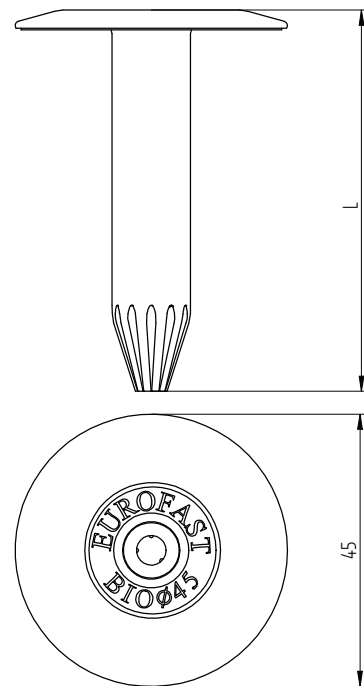

Eurofast
BIO-45-L