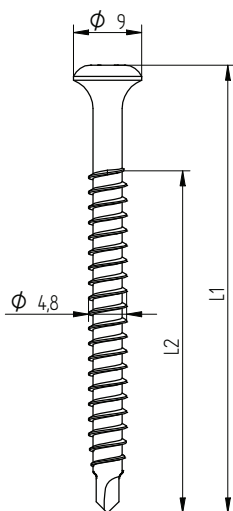

Eurofast EDS-SRB
4,8 x L

Eurofast
DVP-EF-8240XH