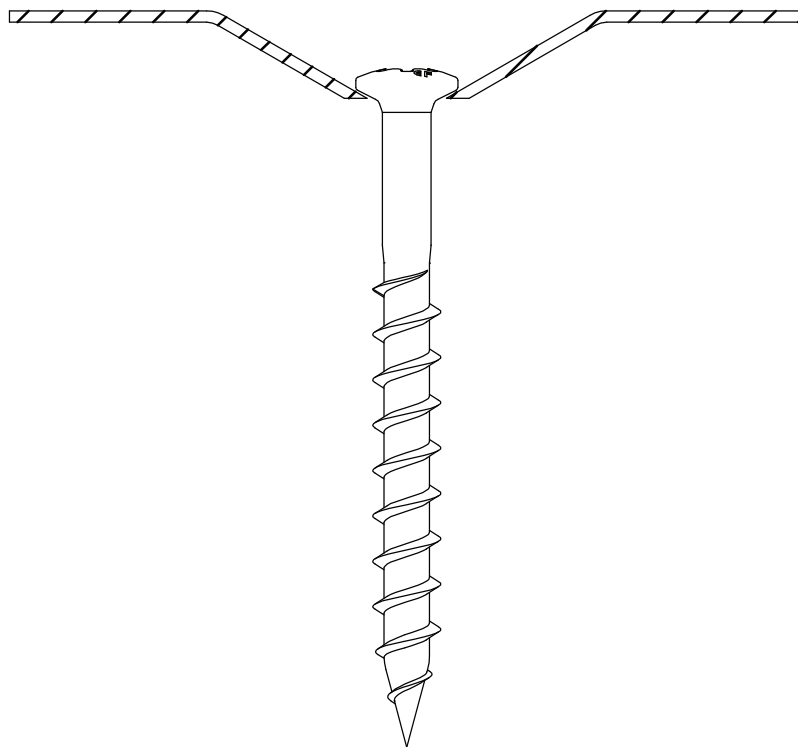

**Eurofast GBS-A2**  
6,0 x L

**Eurofast**  
DVP-DF-8240D

Combination:  
Eurofast DVP-DF-8240D  
Eurofast GBS-A2 6,0 x L

Van Roij Fasteners Europe b.v.  
Jan Tooropstraat 16  
NL-5753 DK Deurne  
copyright © 12.2015