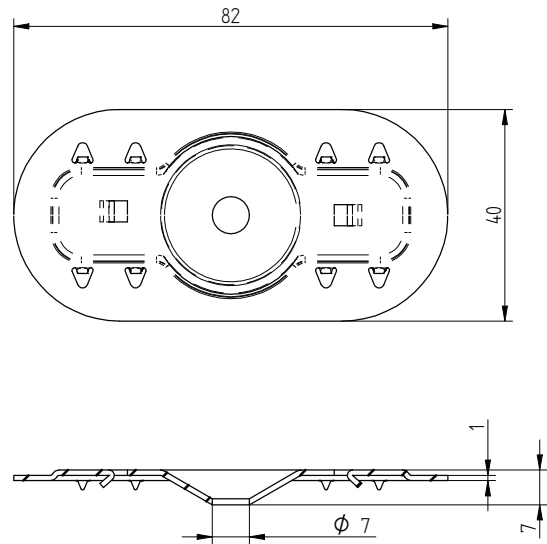

Eurofast
DVP-DFB8240D