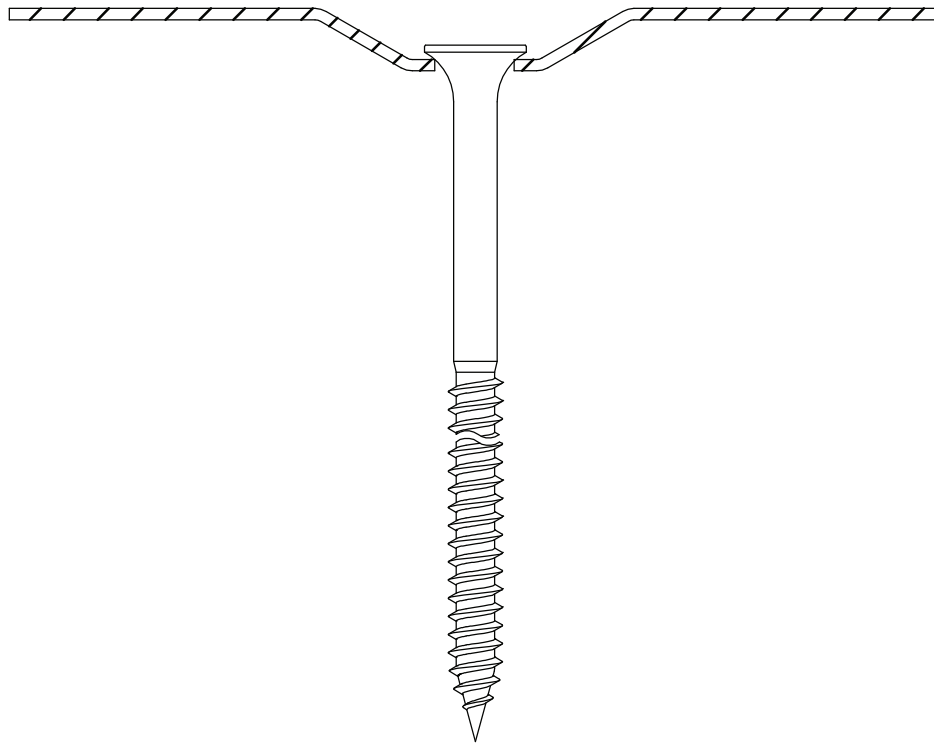

**Eurofast EDS-S**  
4,8 x L

**Eurofast**  
DVP-DF8240XH

Combination:  
Eurofast DVP-DF8240XH  
Eurofast EDS-S 4,8 x L

Van Roij Fasteners Europe b.v.  
Jan Tooropstraat 16  
NL-5753 DK Deurne  
copyright © 12.2015