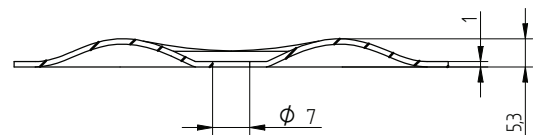

Eurofast DFHD
6,7 x 32

Eurofast
DVP-DF8240XH

Combination:
Eurofast DVP-DF8240XH
Eurofast DFHD 6,7 x 32

Van Roij Fasteners Europe b.v.
Jan Tooropstraat 16
NL-5753 DK Deurne
copyright © 12.2015