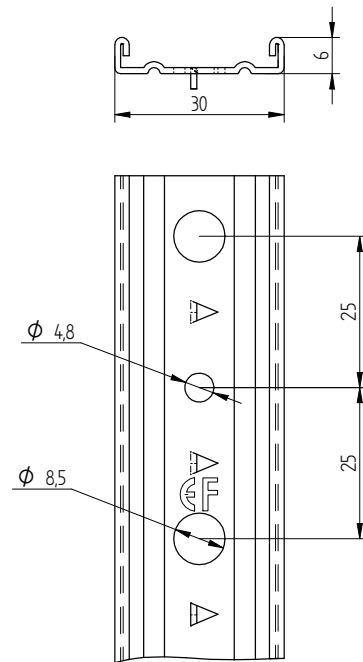

Combination:  
Eurofast KMT-15 + DVPKMT-8240D  
Eurofast GBS 6,0 x L

Van Roij Fasteners Europe b.v.  
Jan Tooropstraat 16  
NL-5753 DK Deurne  
copyright © 12.2015

**Eurofast GBS**  
6,0 x L

**Eurofast**  
EDF-BAR-FB