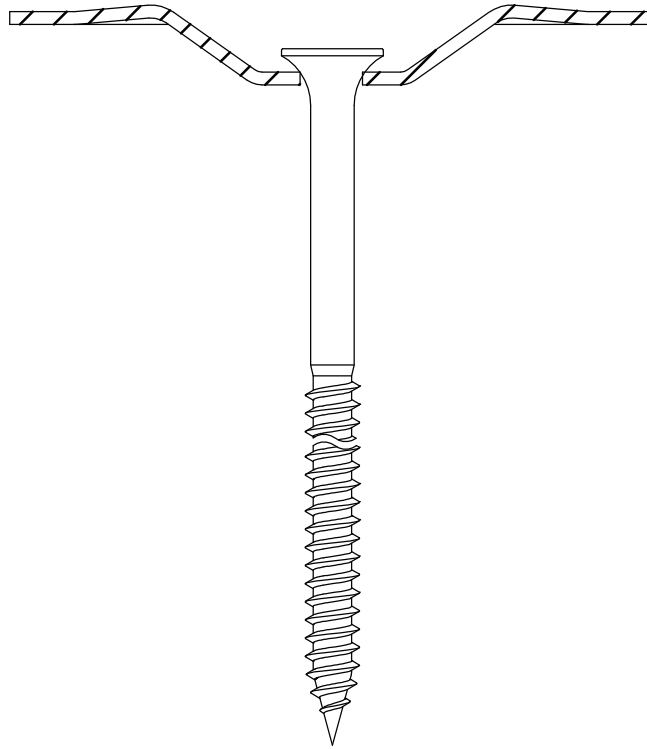

**Eurofast EDS-S**  
4,8 x L

**Eurofast**  
DVP-EF-5010N

Combination:  
Eurofast DVP-EF-5010N  
Eurofast EDS-S 4,8 x L

Van Roij Fasteners Europe b.v.  
Jan Tooropstraat 16  
NL-5753 DK Deurne  
copyright © 12.2015