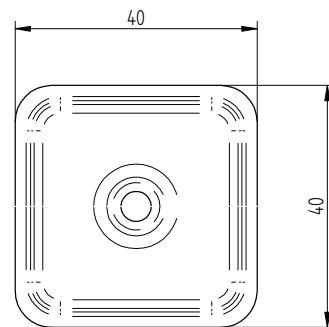

Eurofast
DVP-K-4040H

Combination:
Eurofast DVP-K-4040H
Eurofast EDS-H 5,0 x L

Van Roij Fasteners Europe b.v.
Jan Tooropstraat 16
NL-5753 DK Deurne
copyright © 12.2015