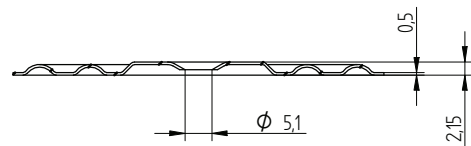

Eurofast
DVP-EF-7005N

Combination:
Eurofast DVP-EF-7005N
Eurofast EDS-SRB 4,8 x L

Van Roij Fasteners Europe b.v.
Jan Tooropstraat 16
NL-5753 DK Deurne
copyright © 12.2015