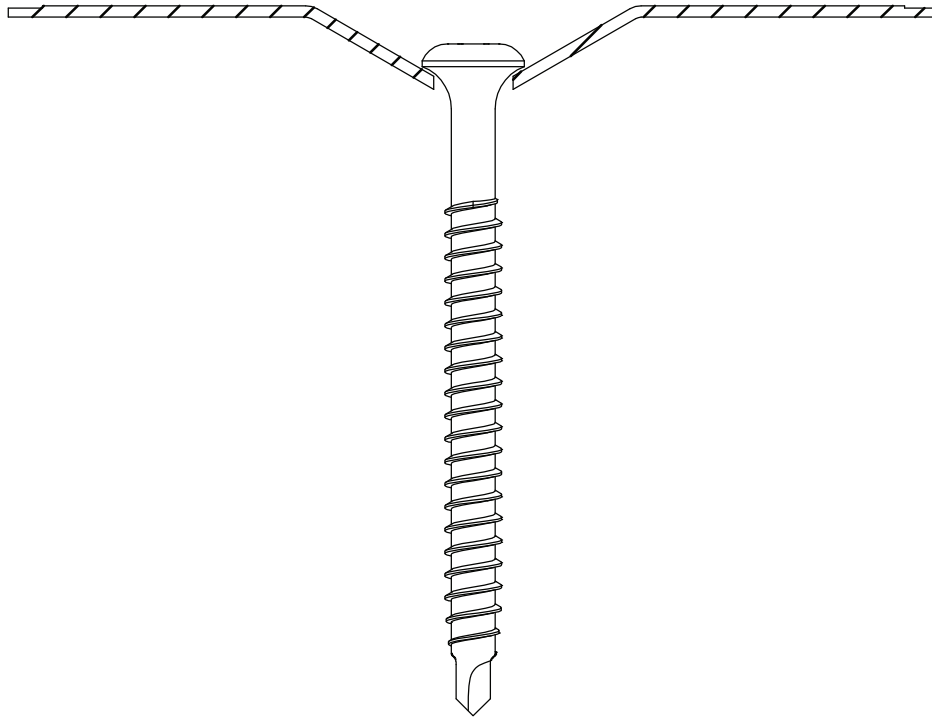

**Eurofast EDS-SRB**  
4,8 x L

**Eurofast**  
DVP-DF-8240H

Combination:  
Eurofst DVP-DF-8240H  
Eurofast EDS-SRB 4,8 x L

Van Roij Fasteners Europe b.v.  
Jan Tooropstraat 16  
NL-5753 DK Deurne  
copyright © 12.2015