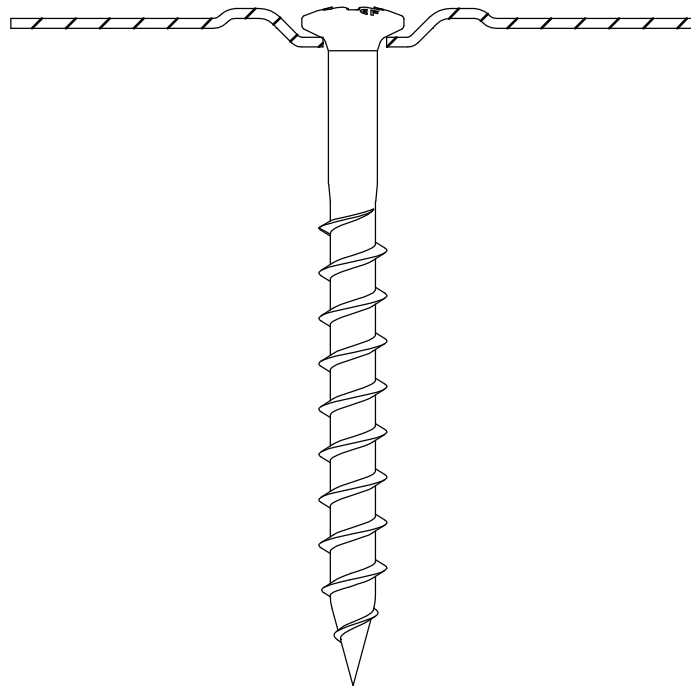

Combination:
Eurofast DVP-EF-7010N
Eurofast GBS 6,0 x L

Van Roij Fasteners Europe b.v.
Jan Tooropstraat 16
NL-5753 DK Deurne
copyright © 12.2015