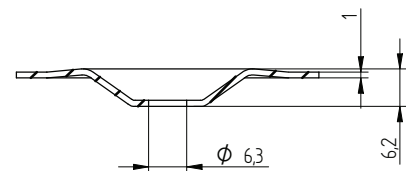

Eurofast
DVP-EF-5010D

Combination:
Eurofast DVP-EF-5010D
Eurofast GBS-A2 6,0 x L

Van Roij Fasteners Europe b.v.
Jan Tooropstraat 16
NL-5753 DK Deurne
copyright © 12.2015