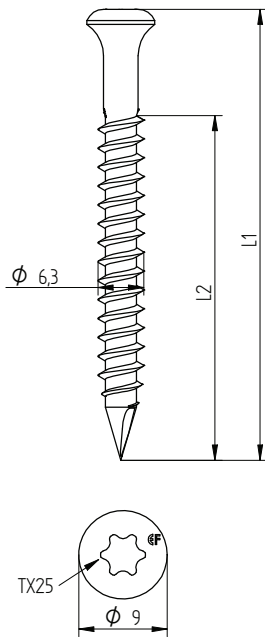

Eurofast EFHD
6,3 x L

Eurofast
DVP-DF-8240H