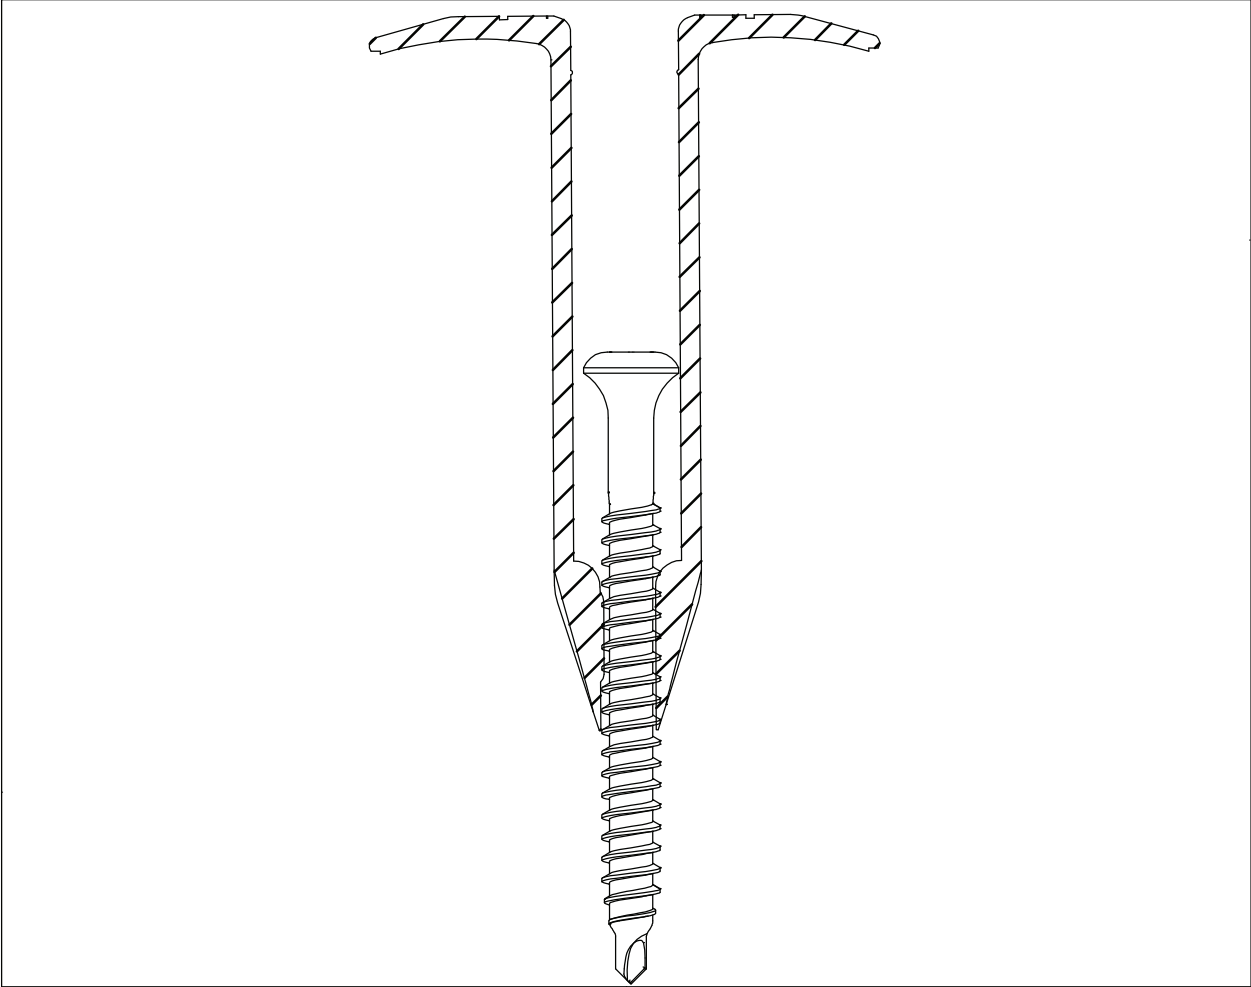

**Eurofast
TRP-45**

**Eurofast EDS-B
5,5 x L**