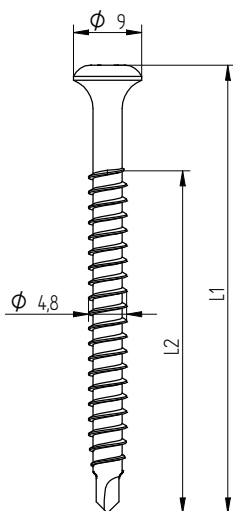

Eurofast EDS-SRB
4,8 x L