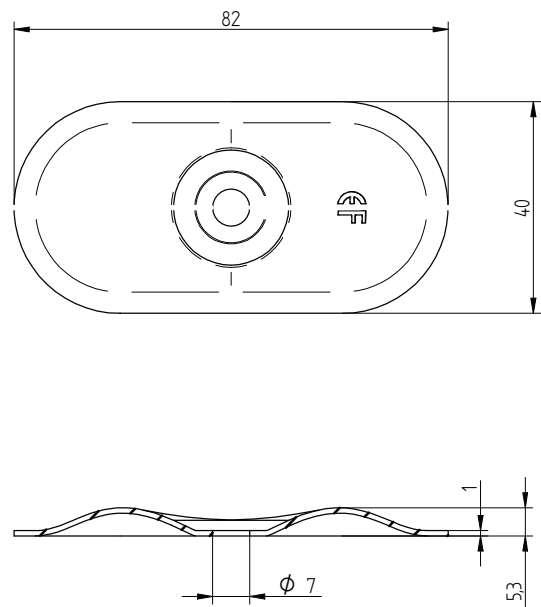

Combination:  
Eurofast DVP-DFB8240D  
Eurofast GBS 6,0 x L

Van Roij Fasteners Europe b.v.  
Jan Tooropstraat 16  
NL-5753 DK Deurne  
copyright © 12.2015

**Eurofast GBS**  
6,0 x L

**Eurofast**  
DVP-DF8240XH