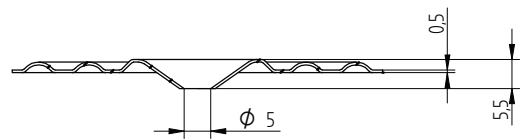

Eurofast
DVP-EF-7005D

Combination:
Eurofast DVP-EF-7005D
Eurofast EDS-BZT/BGT 4,8 x L

Van Roij Fasteners Europe b.v.
Jan Tooropstraat 16
NL-5753 DK Deurne
copyright © 12.2015