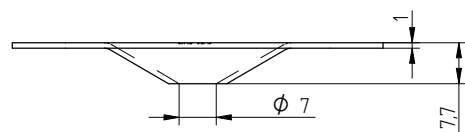

Eurofast
DVP-DF-7070D

Combination:
Eurofast DVP-DF-7070D
Eurofast GBS-A2 6,0 x L

Van Roij Fasteners Europe b.v.
Jan Tooropstraat 16
NL-5753 DK Deurne
copyright © 12.2015