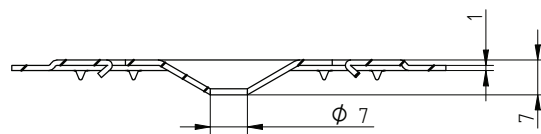

TX 25

Eurofast
DVP-DFB8240D