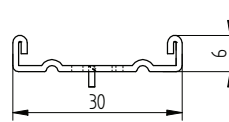

**Eurofast EDS-BZT**  
4,8 x L

**Eurofast**  
**EDF-BAR-FB**

Combination:  
Eurofast EDF-BAR-FB 30 x 2250  
Eurofast EDS-BZT 4,8 x L

Van Roij Fasteners Europe b.v.  
Jan Tooropstraat 16  
NL-5753 DK Deurne  
copyright © 12.2015