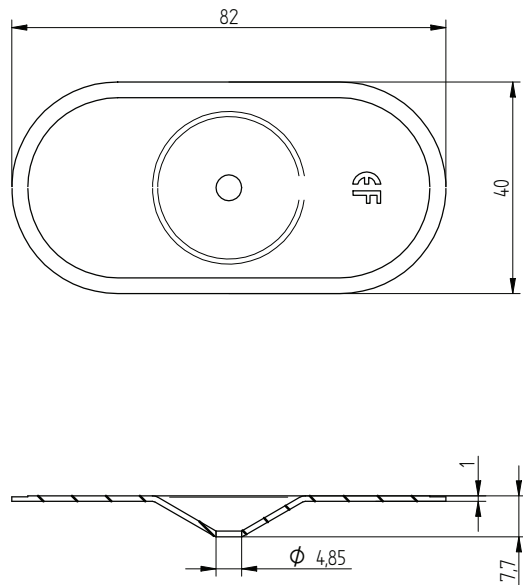

Eurofast
DVP-EF-8240D