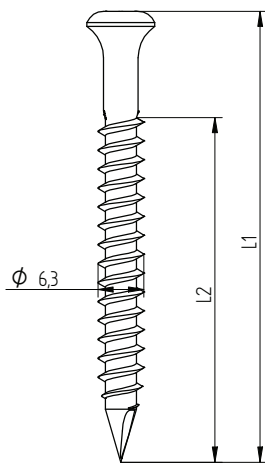

Eurofast EFHD
6,3 x L