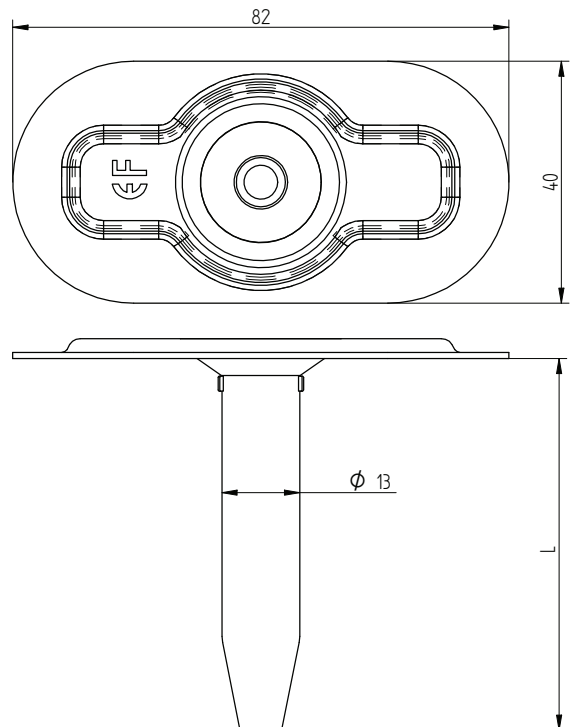

Eurofast KMT-15
Eurofast DVPKMT-8240D