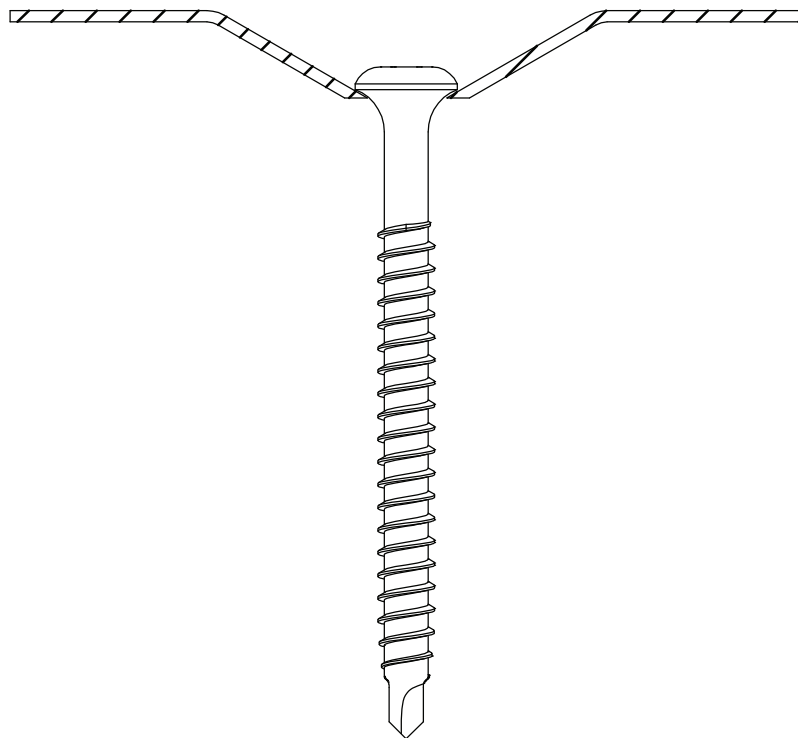

**Eurofast EDS-SRB**  
4,8 x L

TX 25

**Eurofast**  
DVP-DF-7070D

Combination:  
Eurofast DVP-DF-7070D  
Eurofast EDS-SRB 4,8 x L

Van Roij Fasteners Europe b.v.  
Jan Tooropstraat 16  
NL-5753 DK Deurne  
copyright © 12.2015