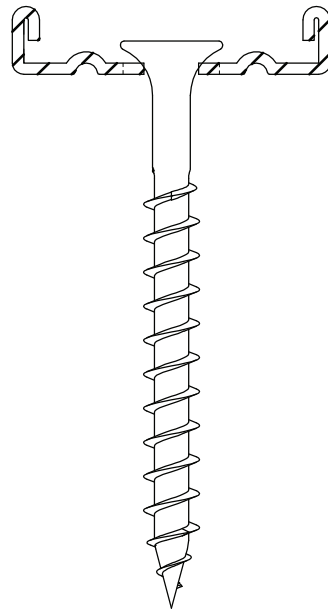

**Eurofast EDS-H**  
5,0 x L

PH2

**Eurofast**  
**EDF-BAR-FB**

Combination:  
Eurofast EDF-BAR-FB 30 x 2250  
Eurofast EDS-H 5,0 x L

Van Roij Fasteners Europe b.v.  
Jan Tooropstraat 16  
NL-5753 DK Deurne  
copyright © 12.2015