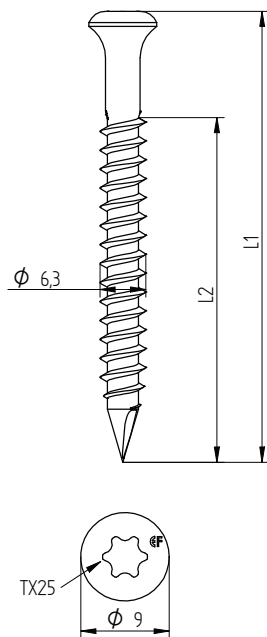

Eurofast EFHD
6,3 x L