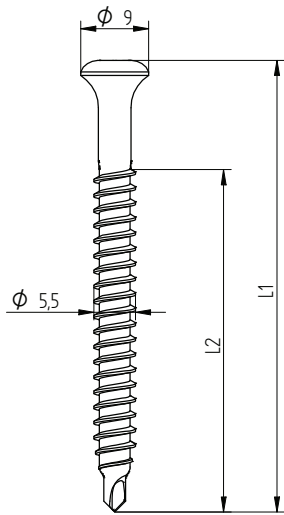

Eurofast EDS-B
5,5 x L

Eurofast
DVP-EF-8040D