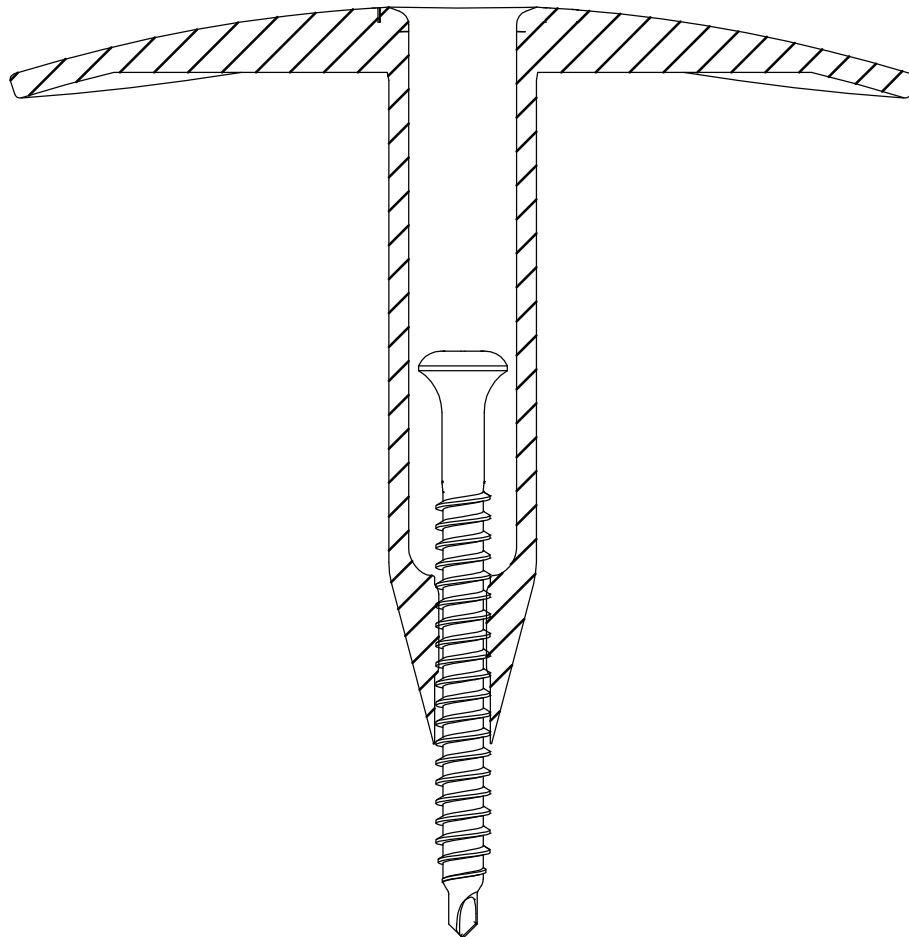

Eurofast
TWP-8040

Eurofast EDS-B
5,5 x L