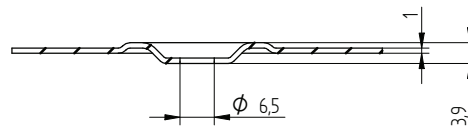

Eurofast
DVP-EF-7010N

Combination:
Eurofast DVP-EF-7010N
Eurofast EDS-H 5,0 x L

Van Roij Fasteners Europe b.v.
Jan Tooropstraat 16
NL-5753 DK Deurne
copyright © 12.2015