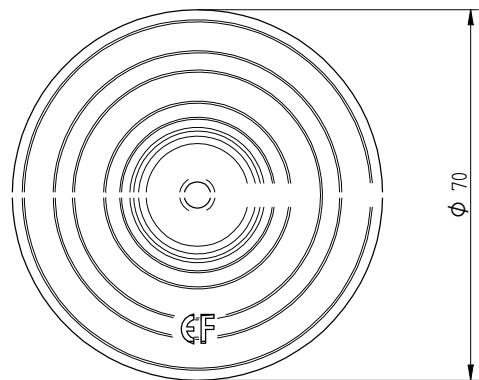

**Eurofast
DVP-EF-7005D**

Combination:
Eurofast DVP-EF-7005D
Eurofast EDS-SRB 4,8 x L

Van Roij Fasteners Europe b.v.
Jan Tooropstraat 16
NL-5753 DK Deurne
copyright © 12.2015