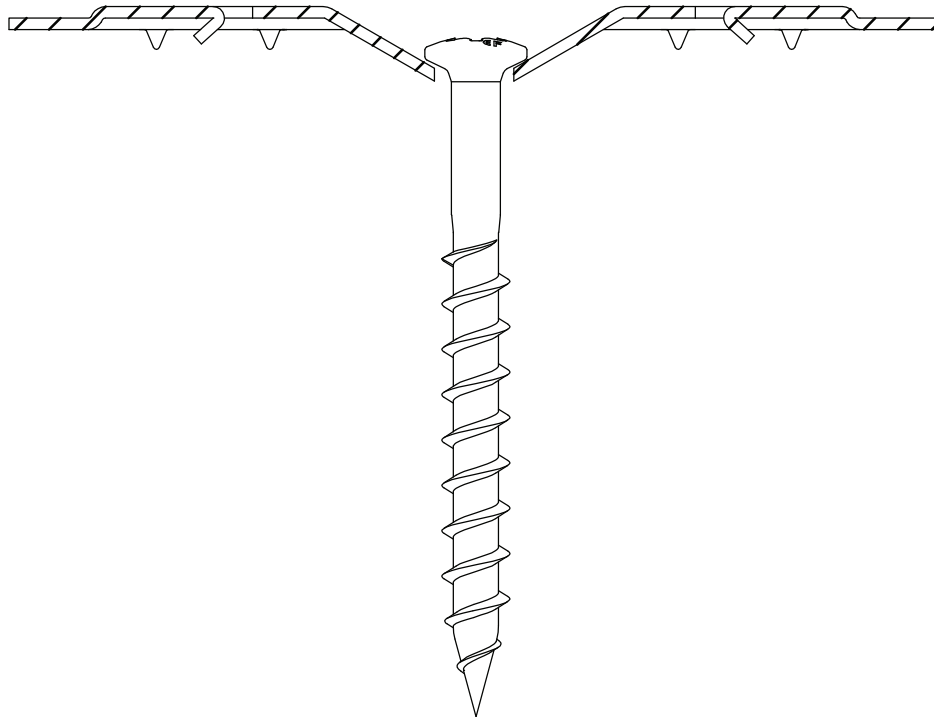

Combination:
Eurofast DVP-DFB8240D
Eurofast GBS 6,0 x L

Van Roij Fasteners Europe b.v.
Jan Tooropstraat 16
NL-5753 DK Deurne
copyright © 12.2015