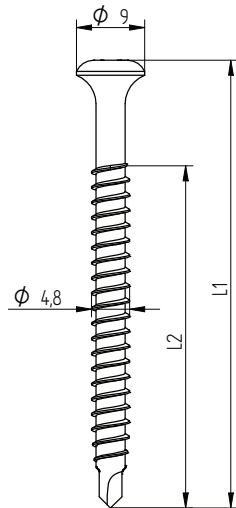

Eurofast EDS-B
4,8 x L