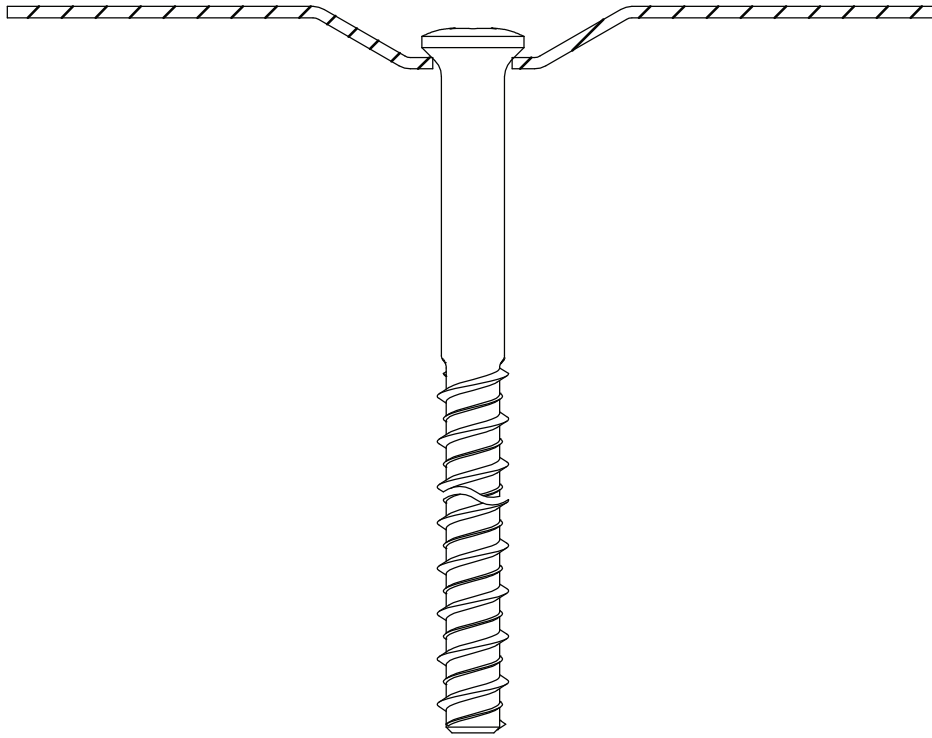

Combination:
Eurofast DVP-DF-8240R
Eurofast EFR 6,3 x L

Van Roij Fasteners Europe b.v.
Jan Tooropstraat 16
NL-5753 DK Deurne
copyright © 12.2015