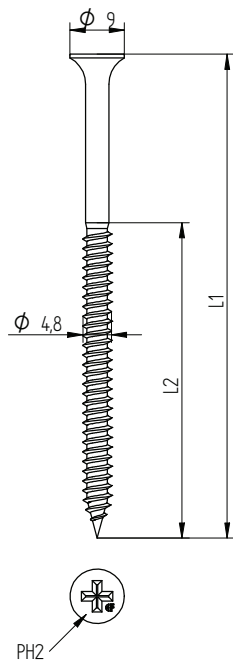

**Eurofast EDS-S**  
4,8 x L

**Eurofast**  
TLK-75

Combination:  
Eurofast TLK- 75  
Eurofast EDS-S 4,8 x L

Van Roij Fasteners Europe b.v.  
Jan Tooropstraat 16  
NL-5753 DK Deurne  
copyright © 12.2015

**Eurofast EDS-S**  
4,8 x L