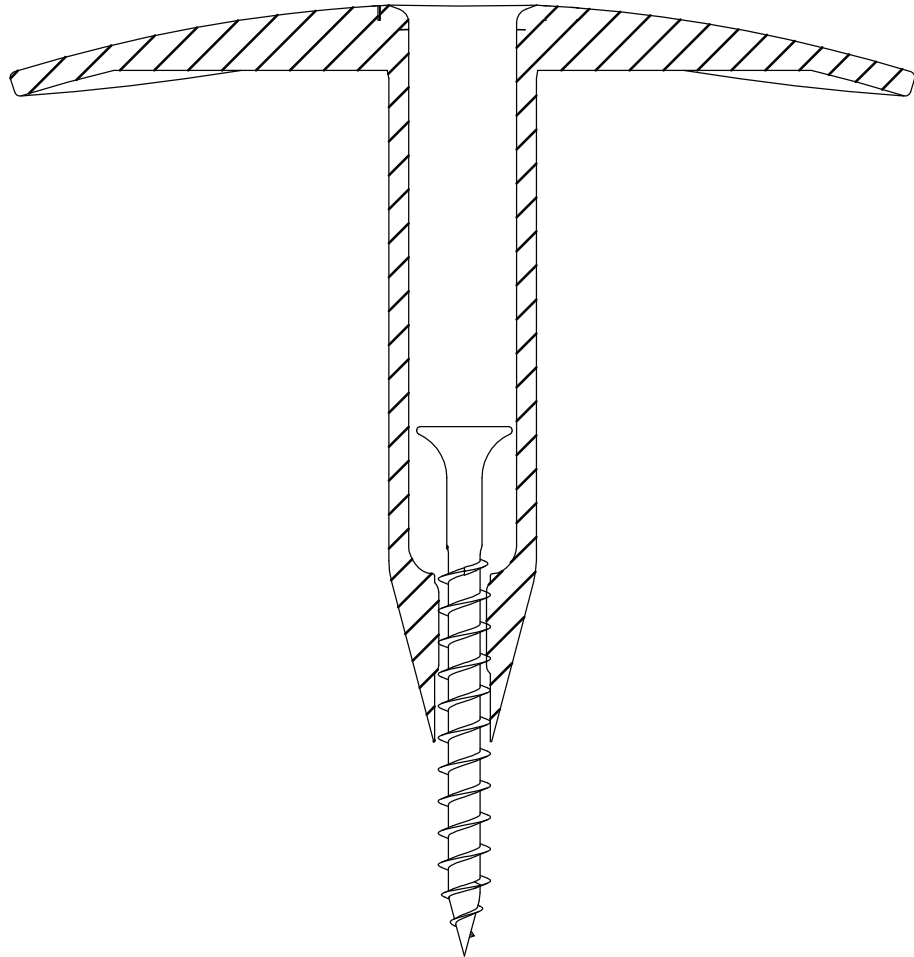

**Eurofast EDS-H**  
5,0 x L

**Eurofast**  
**BIO-45-L**

Combination:  
Eurofast BIO-45-L  
Eurofast EDS-H 5,0 x L

Van Roij Fasteners Europe b.v.  
Jan Tooropstraat 16  
NL-5753 DK Deurne  
copyright © 12.2015