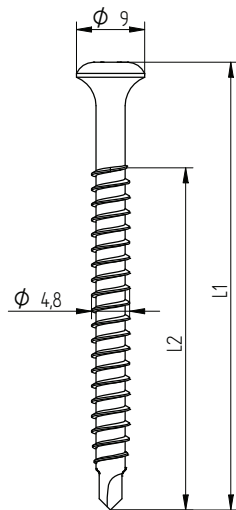

Eurofast EDS-B
4,8 x L

Eurofast
DVP-EF-51N