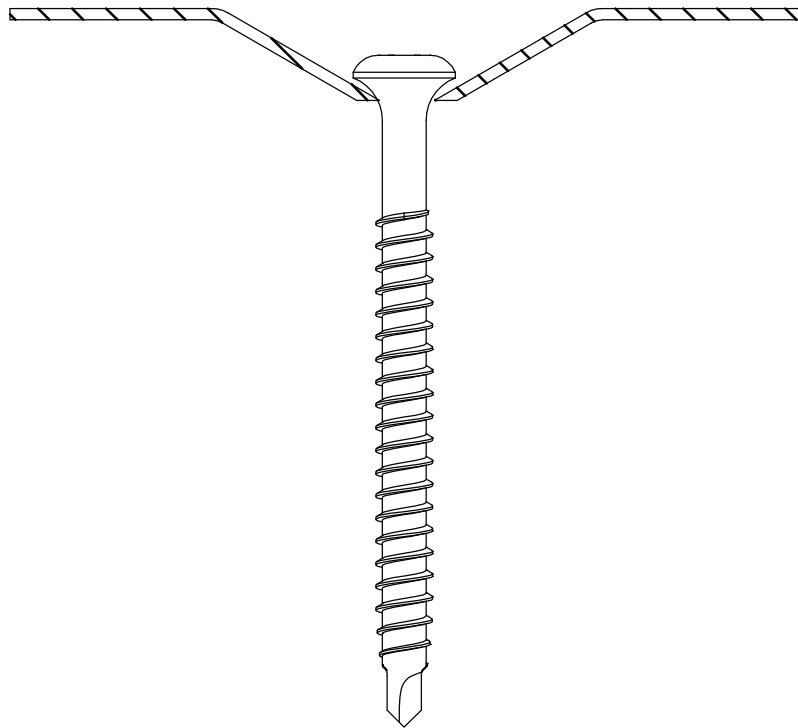

**Eurofast EDS-SRB**  
4,8 x L

**Eurofast**  
**DVP-EF-7070D**

Combination:  
Eurofast DVP-EF-7070D  
Eurofast EDS-SRB 4,8 x L

Van Roij Fasteners Europe b.v.  
Jan Tooropstraat 16  
NL-5753 DK Deurne  
copyright © 12.2015