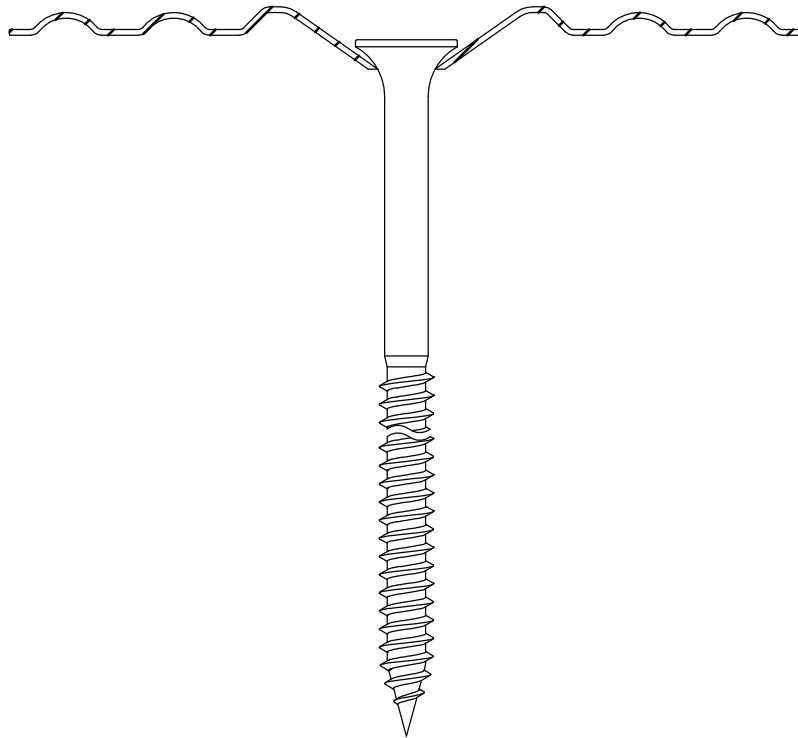

**Eurofast EDS-S**  
4,8 x L

**Eurofast**  
**DVP-EF-7005N**

Combination:  
Eurofast DVP-EF-7005N  
Eurofast EDS-S 4,8 x L

Van Roij Fasteners Europe b.v.  
Jan Tooropstraat 16  
NL-5753 DK Deurne  
copyright © 12.2015