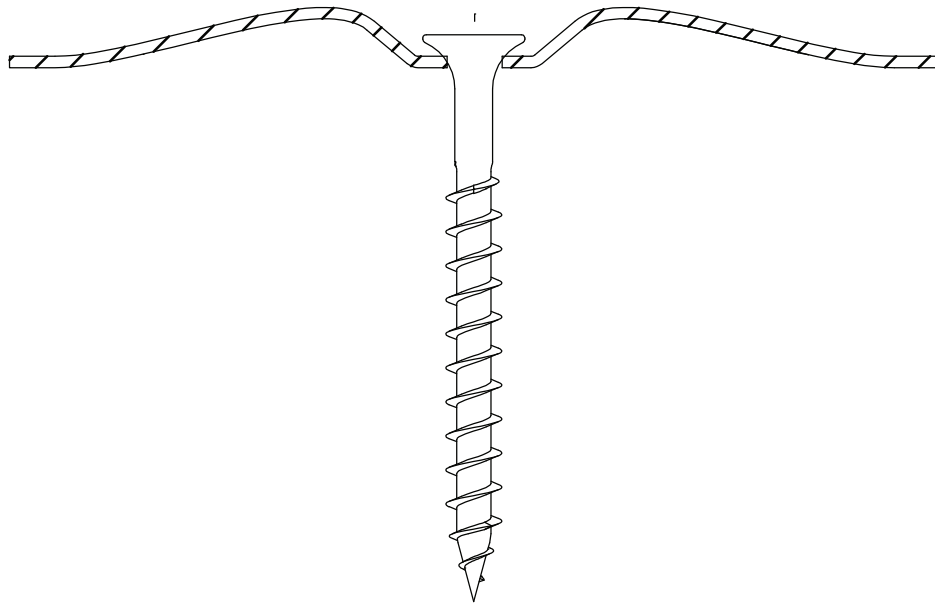

**Eurofast EDS-H**  
5,0 x L

**Eurofast**  
DVP-EFB-51NS

Combination:  
Eurofast DVP-EFB-51NS  
Eurofast EDS-H 5,0 x L

Van Roij Fasteners Europe b.v.  
Jan Tooropstraat 16  
NL-5753 DK Deurne  
copyright © 12.2015