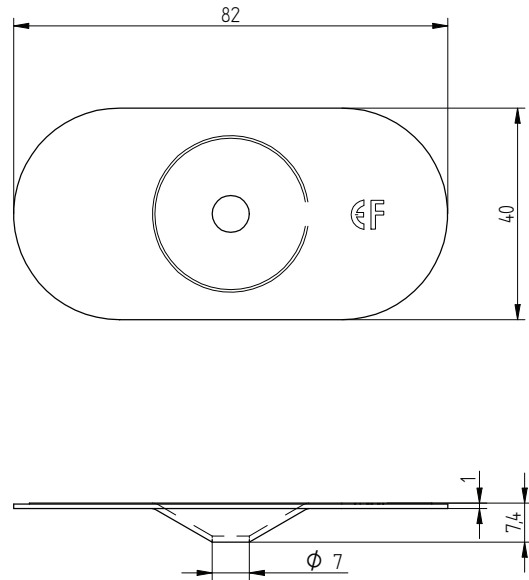

Eurofast
DVP-DF-8240D