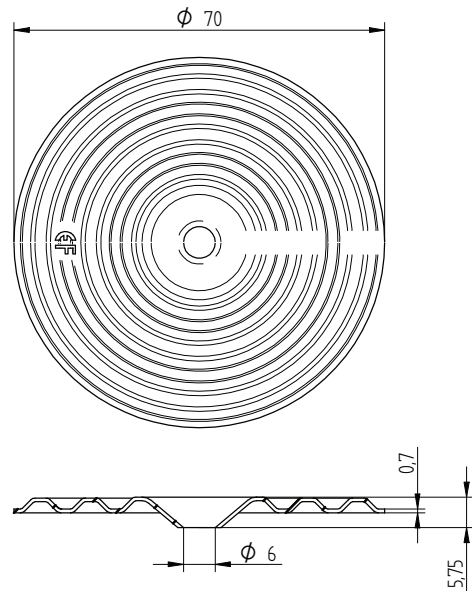

Eurofast
DVP-EF-7007D