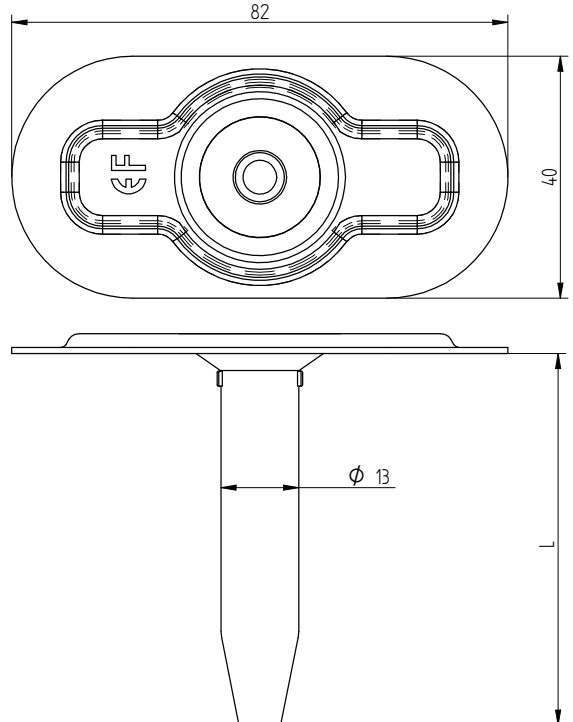

TX 25

Eurofast KMT-15
Eurofast DVPKMT-8240D