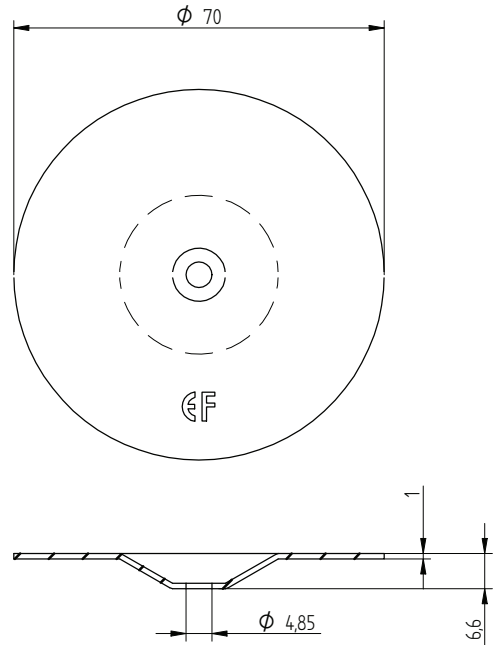

Eurofast
DVP-EF-7010DFR