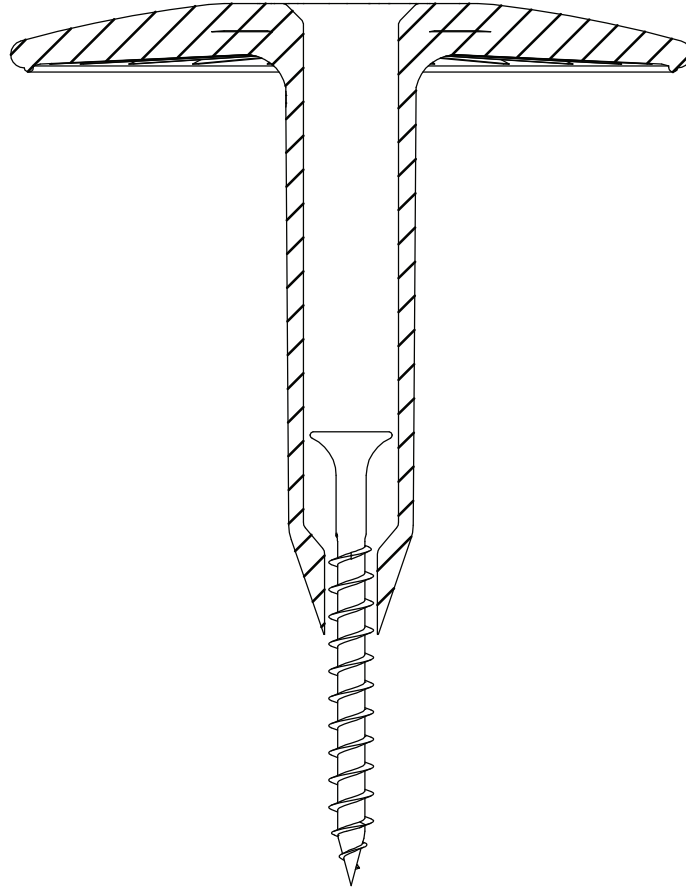

**Eurofast EDS-H  
5,0 x L**

**Eurofast  
TRP-45**

Combination:  
Eurofast TRP-45 x L  
Eurofast EDS-H 5,0 x L

Van Roij Fasteners Europe b.v.  
Jan Tooropstraat 16  
NL-5753 DK Deurne  
copyright © 12.2015