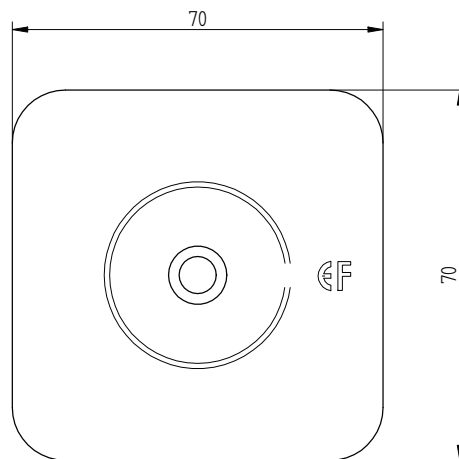

Eurofast
DVP-DF-7070D