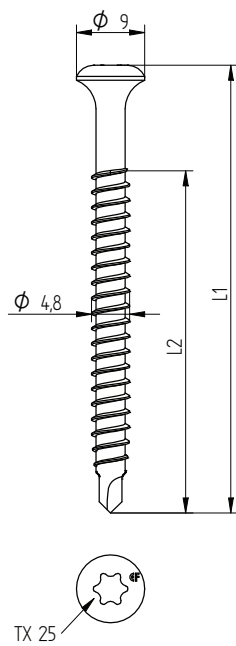

Eurofast EDS-B
4,8 x L