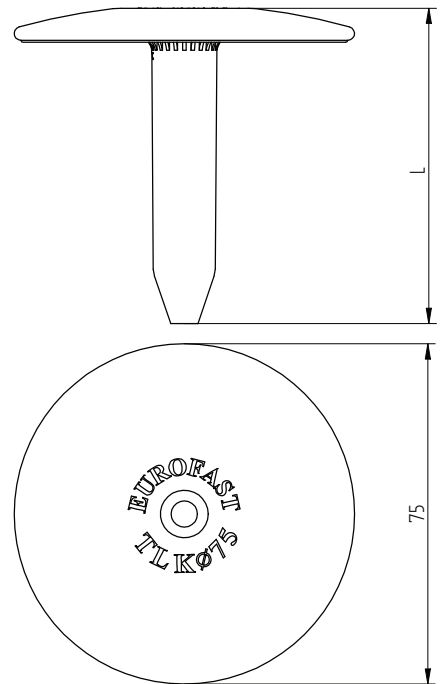

**Eurofast**  
**TLK-75**

Combination:  
Eurofast TLK- 75  
Eurofast GBS 6,0 x L

Van Roij Fasteners Europe b.v.  
Jan Tooropstraat 16  
NL-5753 DK Deurne  
copyright © 12.2015

**Eurofast GBS**  
6,0 x L

**Eurofast**  
TLK- 45