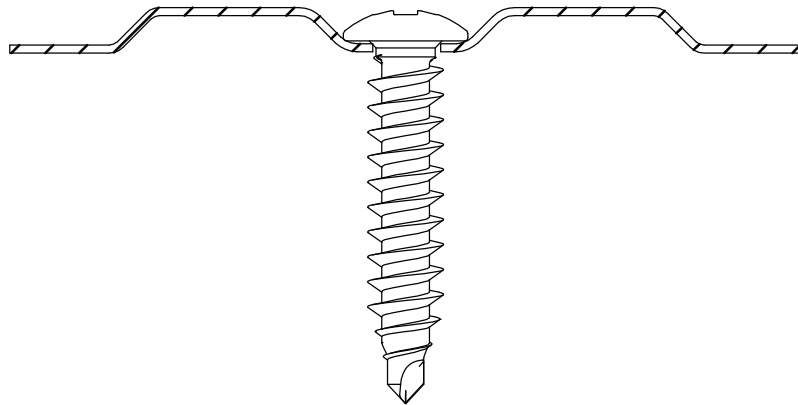

Eurofast DFHD
6,7 x 32