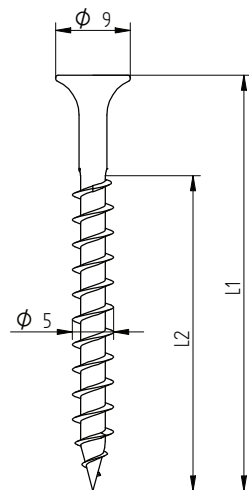

**Eurofast EDS-H
5,0 x L**