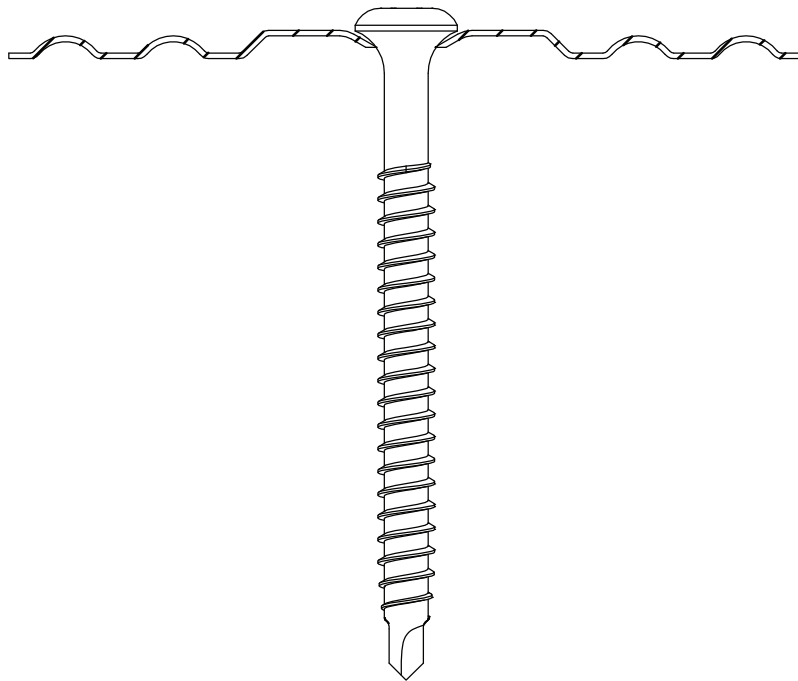

**Eurofast EDS-SRB**  
4,8 x L

**Eurofast**  
**DVP-EF-7007D**

Combination:  
Eurofast DVP-EF-7007D  
Eurofast EDS-SRB 4,8 x L

Van Roij Fasteners Europe b.v.  
Jan Tooropstraat 16  
NL-5753 DK Deurne  
copyright © 12.2015