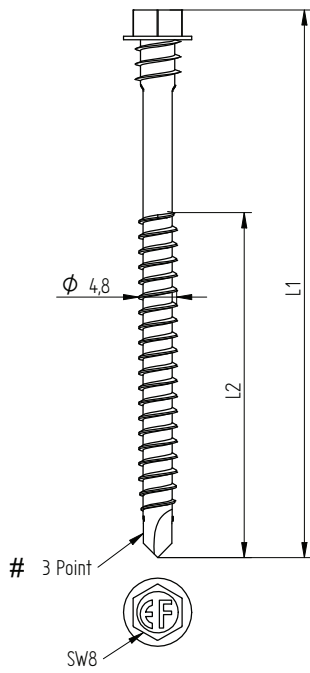

**Eurofast**  
DVP-EF-8240XH

Combination:  
Eurofast DVP-EF-8240XH  
Eurofast EDS-BZTHD/BGTHD 4,8 x L

Van Roij Fasteners Europe b.v.  
Jan Tooropstraat 16  
NL-5753 DK Deurne  
copyright © 12.2015

**Eurofast EDS-BZTHD/BGTHD**  
4,8 x L