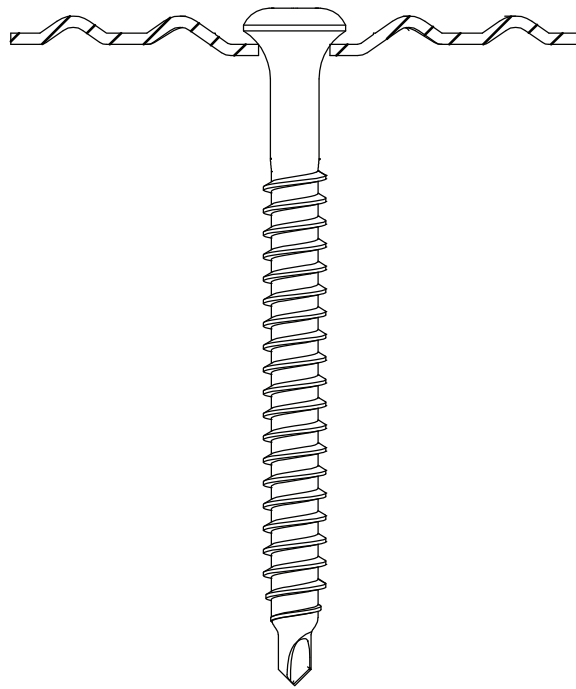

Combination:
Eurofast DVP-EF-5010N
Eurofast EDS-B 5,5 x L

Van Roij Fasteners Europe b.v.
Jan Tooropstraat 16
NL-5753 DK Deurne
copyright © 12.2015