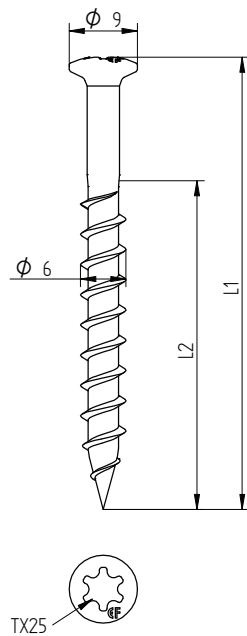

Eurofast GBS
6,0 x L