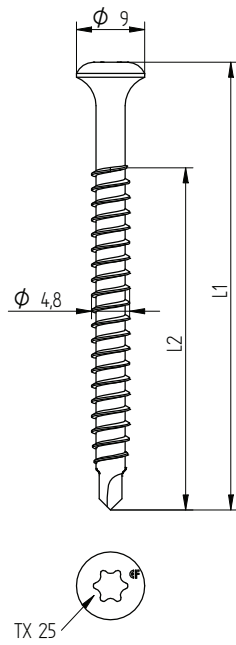

Eurofast EDS-B
4,8 x L