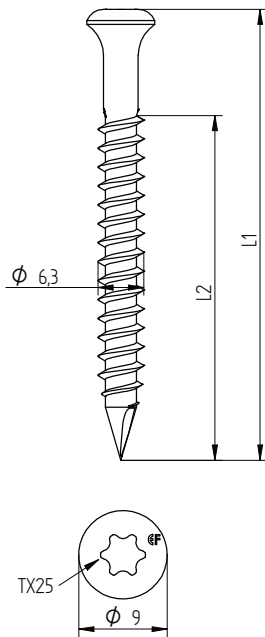

Eurofast EFHD
6,3 x L

Eurofast
DVP-EF-4010N