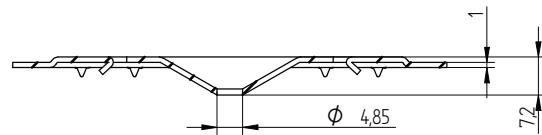

Eurofast
DVP-EFB8240D

Combination:
Eurofast DVP-EFB8240D
Eurofast EDS-SRB 4,8 x L

Van Roij Fasteners Europe b.v.
Jan Tooropstraat 16
NL-5753 DK Deurne
copyright © 12.2015