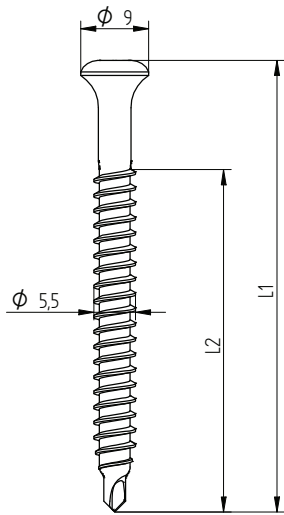

Eurofast EDS-B
5,5 x L

TX25

Eurofast
DVP-EF-4010N