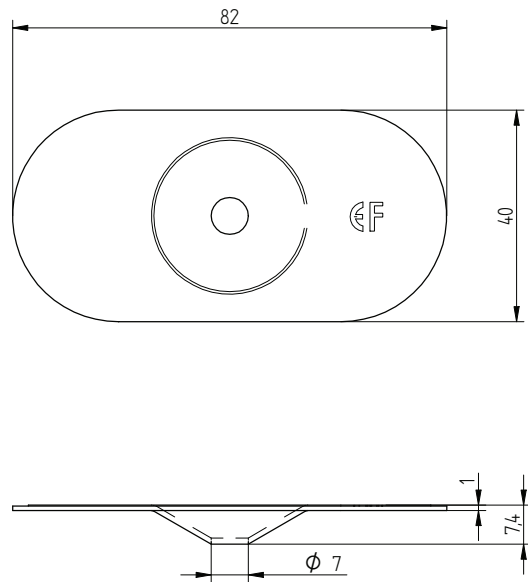

Eurofast
DVP-DF-8240D