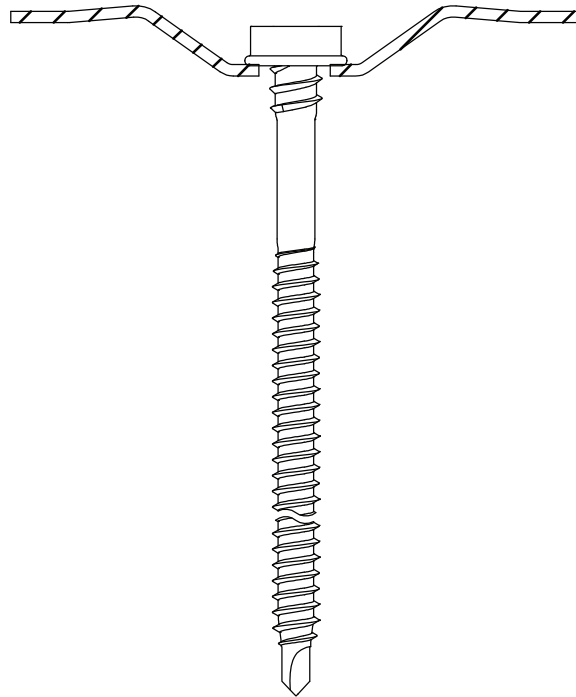

**Eurofast EDS-BZT/BGT**  
4,8 x L

**Eurofast**  
**DVP-EF-5010DFR**

Combination:  
Eurofast DVP-EF-5010DFR  
Eurofast EDS-BZT/BGT 4,8 x L

Van Roij Fasteners Europe b.v.  
Jan Tooropstraat 16  
NL-5753 DK Deurne  
copyright © 12.2015