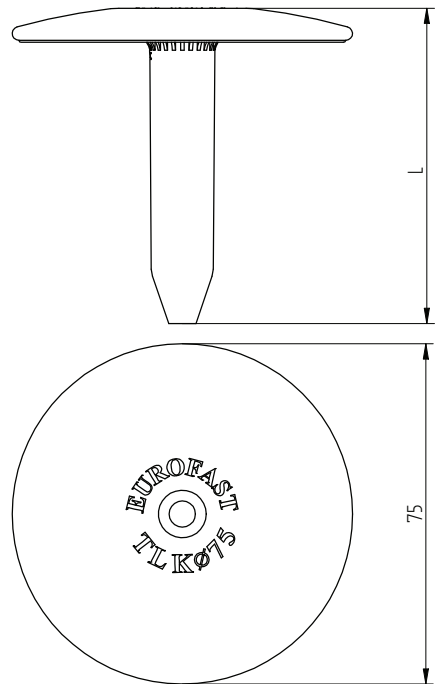

Eurofast
TLK-75