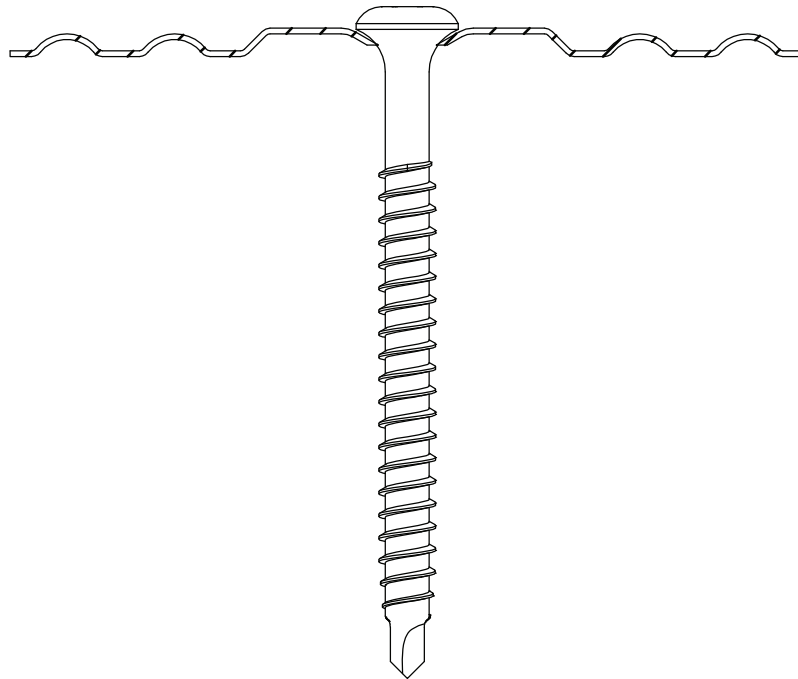

Combination:
Eurofast DVP-EF-7005N
Eurofast EDS-B-4,8 x L

Van Roij Fasteners Europe b.v.
Jan Tooropstraat 16
NL-5753 DK Deurne
copyright © 12.2015