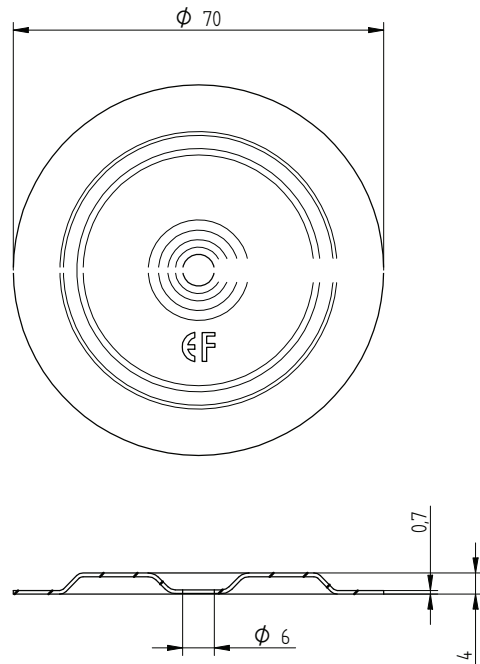

Eurofast
DVP-EF-7007H