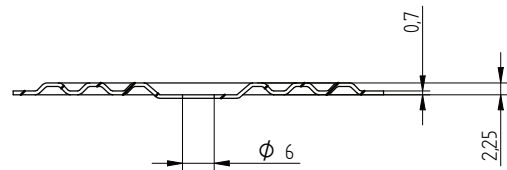

Eurofast
DVP-EF-7007N

Combination:
Eurofast DVP-EF-7007N
Eurofast EDS-SRB 4,8 x L

Van Roij Fasteners Europe b.v.
Jan Tooropstraat 16
NL-5753 DK Deurne
copyright © 12.2015