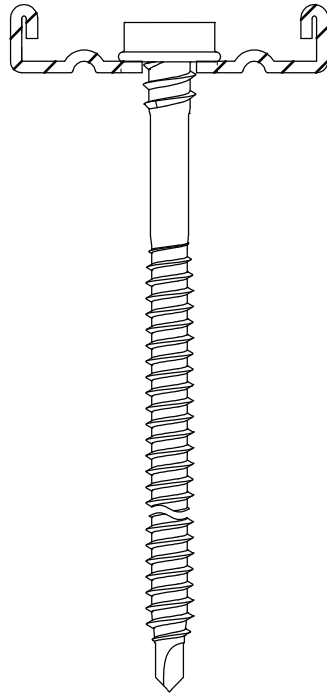

**Eurofast EDS-BZT/BGT**  
4,8 x L

**Eurofast**  
**DVP-DF-7070D**

Combination:  
Eurofast DVP-DF-7070D  
Eurofast EDS-BZT/BGT 4,8 x L

Van Roij Fasteners Europe b.v.  
Jan Tooropstraat 16  
NL-5753 DK Deurne  
copyright © 12.2015