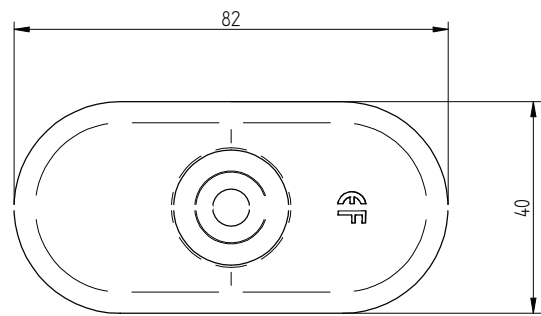

Eurofast
DVP-DF8240XH