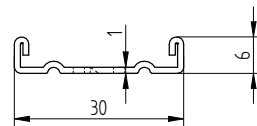

Eurofast
EDF-BAR-F