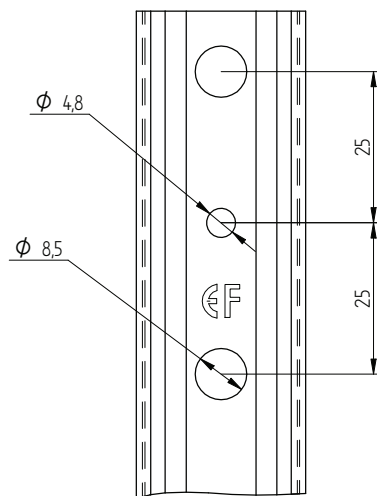

Combination:
Eurofast EDF-BAR-F 30 x 2250
Eurofast EDS-B 5,5 x L

Van Roij Fasteners Europe b.v.
Jan Tooropstraat 16
NL-5753 DK Deurne
copyright © 12.2015