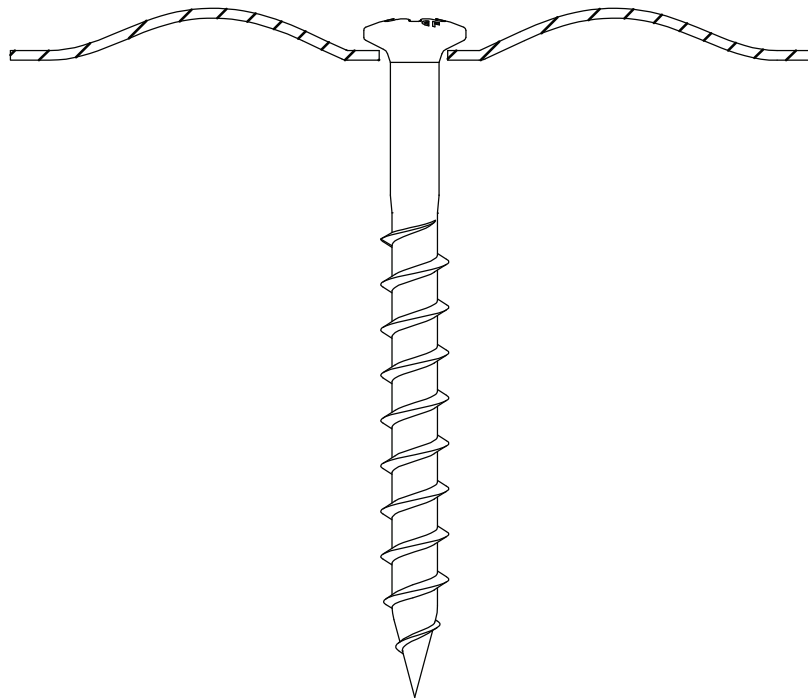

**Eurofast GBS-A2**  
6,0 x L

**Eurofast**  
DVP-DFB8240D

Combination:  
Eurofast DVP-DFB8240D  
Eurofast GBS-A2 6,0 x L

Van Roij Fasteners Europe b.v.  
Jan Tooropstraat 16  
NL-5753 DK Deurne  
copyright © 12.2015