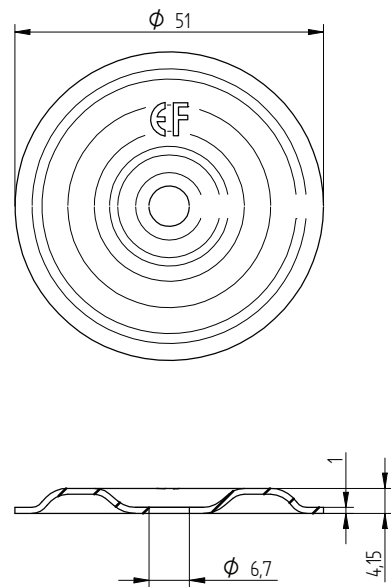

Combination:  
Eurofast DVP-EF-4010N  
Eurofast GBS 6,0 x L

Van Roij Fasteners Europe b.v.  
Jan Tooropstraat 16  
NL-5753 DK Deurne  
copyright © 12.2015

**Eurofast GBS  
6,0 x L**

**Eurofast  
DVP-EF-51N**