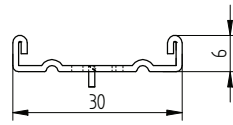

Eurofast
EDF-BAR-FB

Combination:
Eurofast EDF-BAR-FB 30 x 2250
Eurofast EDS-H 5,0 x L

Van Roij Fasteners Europe b.v.
Jan Tooropstraat 16
NL-5753 DK Deurne
copyright © 12.2015