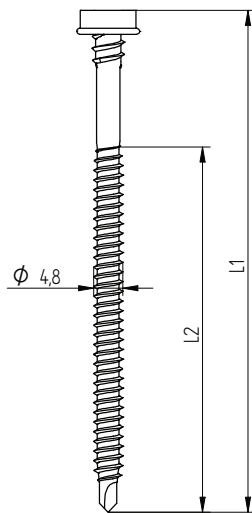

Eurofast EDS-BZTR/BGTR
4,8 x L