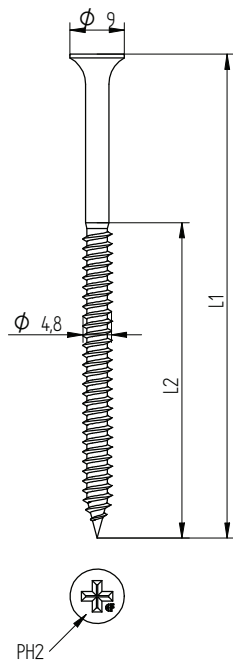

Eurofast EDS-S
4,8 x L

Eurofast
DVP-EF-7005D