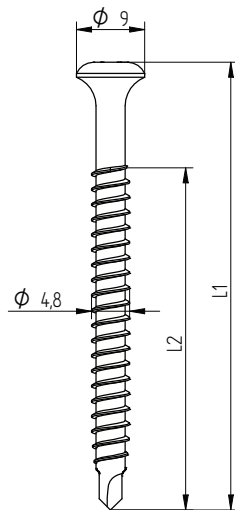

Eurofast EDS-B
4,8 x L

Eurofast
DVP-EF-4010N