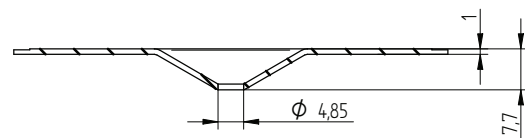

Eurofast
DVP-EF-8240D

Combination:
Eurofast DVP-EF-8240D
Eurofast EDS-SRB 4,8 x L

Van Roij Fasteners Europe b.v.
Jan Tooropstraat 16
NL-5753 DK Deurne
copyright © 12.2015