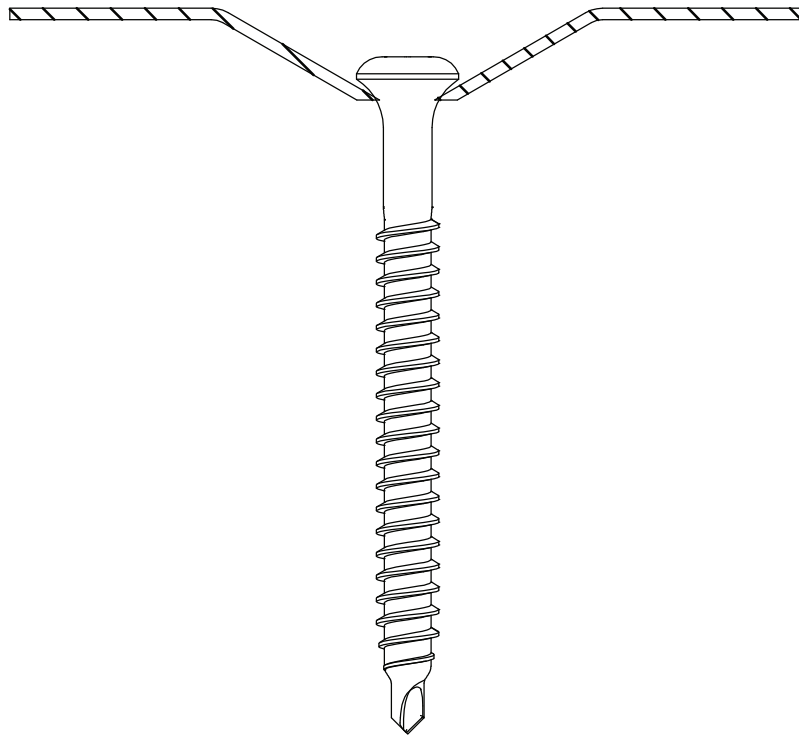

**Eurofast EDS-B**  
5,5 x L

**Eurofast**  
DVP-EF-8040D

Combination:  
Eurofast DVP-EF-8040D  
Eurofast EDS-B 5,5 x L

Van Roij Fasteners Europe b.v.  
Jan Tooropstraat 16  
NL-5753 DK Deurne  
copyright © 12.2015