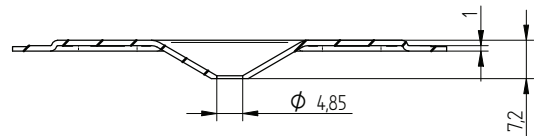

Eurofast
DVPEFZK8240D

Combination:
Eurofast DVPEFZK8240D
Eurofast EDS-BZT/BGT 4,8 x L

Van Roij Fasteners Europe b.v.
Jan Tooropstraat 16
NL-5753 DK Deurne
copyright © 12.2015