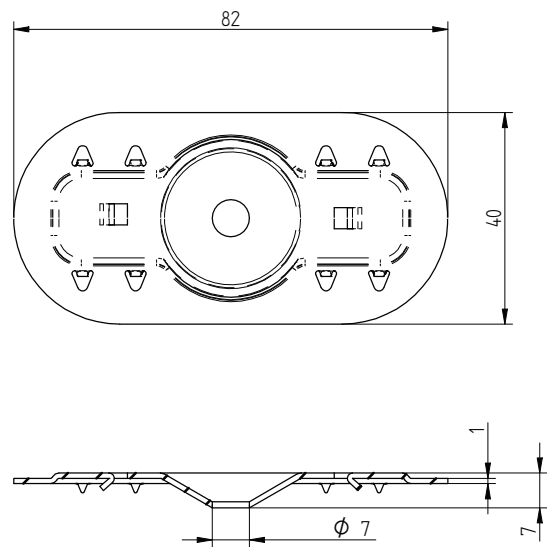

Eurofast
DVP-DFB8240D