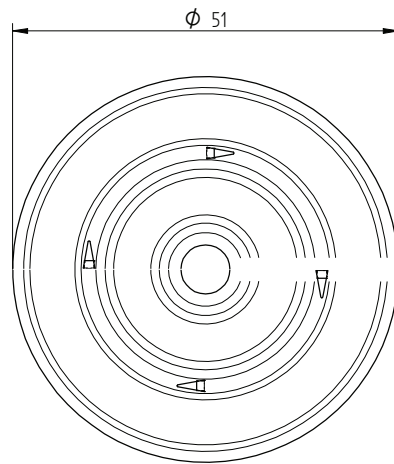

TX25

Eurofast
DVP-EFB-51NS