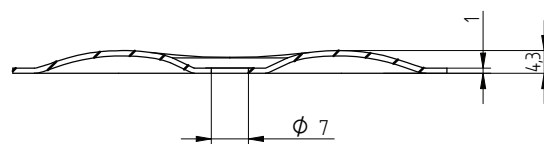

Eurofast DFHD
6,7 x 32

Eurofast
DVP-DF-8240H

Combination:
Eurofst DVP-DF-8240H
Eurofast DFHD 6,7 x 32

Van Roij Fasteners Europe b.v.
Jan Tooropstraat 16
NL-5753 DK Deurne
copyright © 12.2015