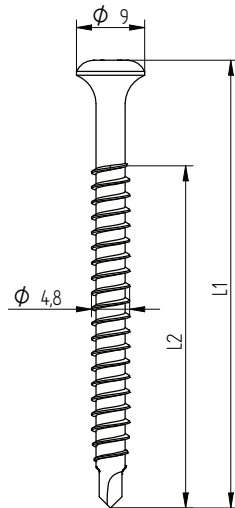

Combination:
Eurofast TLK- 45 x L
Eurofast EDS-B-4,8 x L

Van Roij Fasteners Europe b.v.
Jan Tooropstraat 16
NL-5753 DK Deurne
copyright © 12.2015