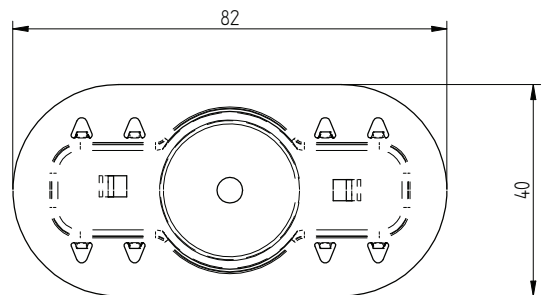

Eurofast
DVP-EFB8240D

Combination:
Eurofast DVP-EFB8240D
Eurofast EDS-SRB 4,8 x L

Van Roij Fasteners Europe b.v.
Jan Tooropstraat 16
NL-5753 DK Deurne
copyright © 12.2015