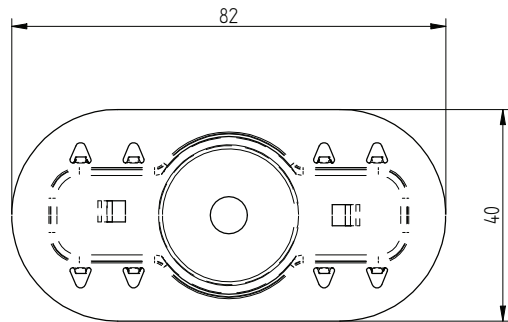

Eurofast
DVP-DFB8240D