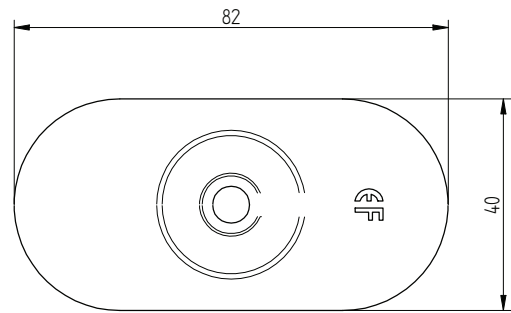

Combination:  
Eurofast DVP-DF8240XH  
Eurofast EDS-B 5,5 x L

Van Roij Fasteners Europe b.v.  
Jan Tooropstraat 16  
NL-5753 DK Deurne  
copyright © 12.2015

**Eurofast EDS-B**  
5,5 x L

**Eurofast**  
**DVP-DF-8240R**