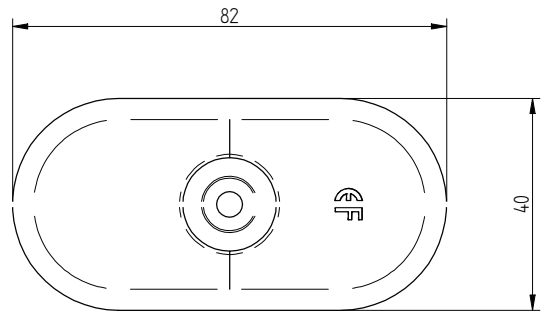

Eurofast
DVP-EF-8240XH

Combination:
Eurofast DVP-EF-8240XH
Eurofast EDS-BZT/BGT 4,8 x L

Van Roij Fasteners Europe b.v.
Jan Tooropstraat 16
NL-5753 DK Deurne
copyright © 12.2015