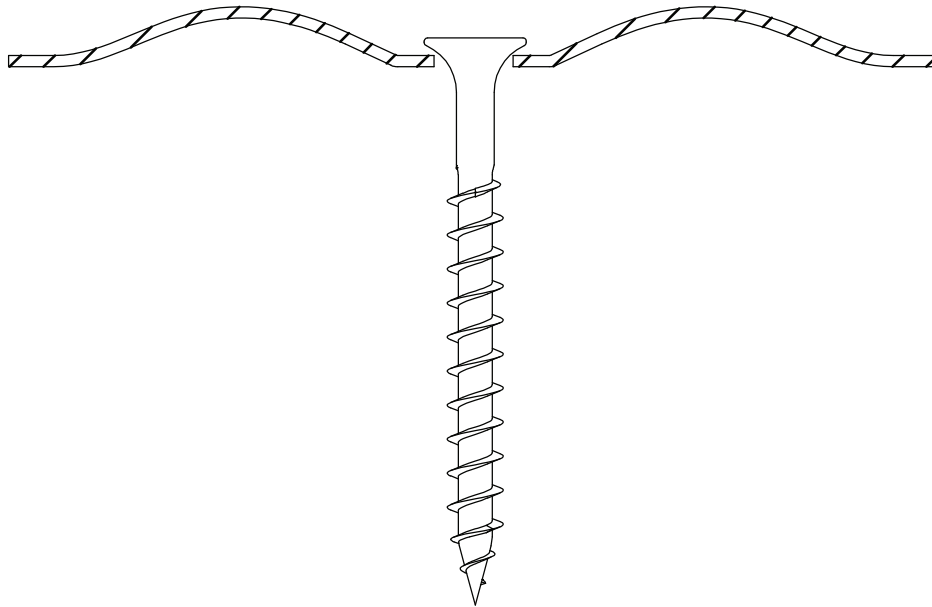

**Eurofast EDS-H**  
5,0 x L

**Eurofast**  
**DVP-DFB8240D**

Combination:  
Eurofast DVP-DFB8240D  
Eurofast EDS-H 5,0 x L

Van Roij Fasteners Europe b.v.  
Jan Tooropstraat 16  
NL-5753 DK Deurne  
copyright © 12.2015