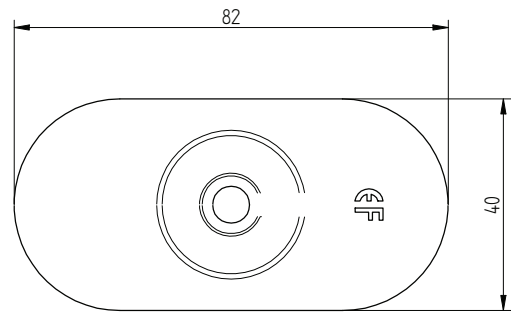

PH2

Eurofast
DVP-DF-8240R