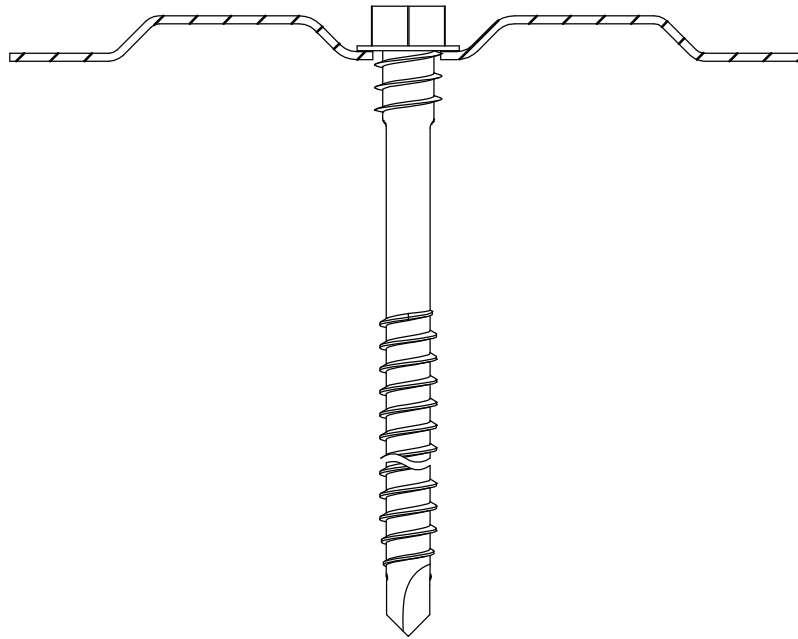

**Eurofast EDS-BZTHD/BGTHD**  
4,8 x L

**Eurofast**  
**DVP-EF-7010D**

Combination:  
Eurofast DVP-EF-7010D  
Eurofast EDS-BZTHD/BGTHD 4,8 x L

Van Roij Fasteners Europe b.v.  
Jan Tooropstraat 16  
NL-5753 DK Deurne  
copyright © 12.2015