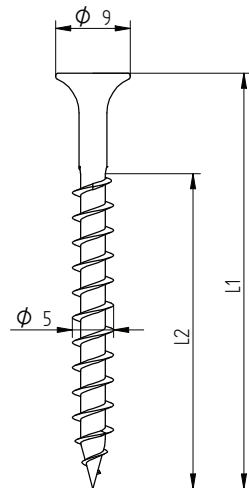

Eurofast EDS-H
5,0 x L

PH2

Eurofast
DVP-EFB8240D