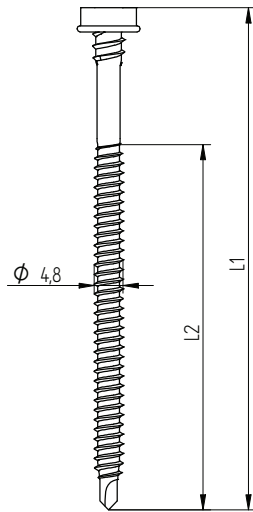

Eurofast EDS-BZT/BGT
4,8 x L