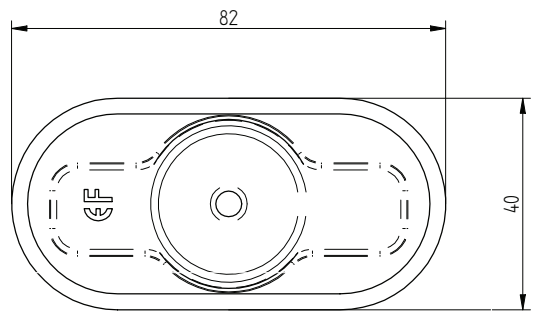

Eurofast
DVPEFZK8240D