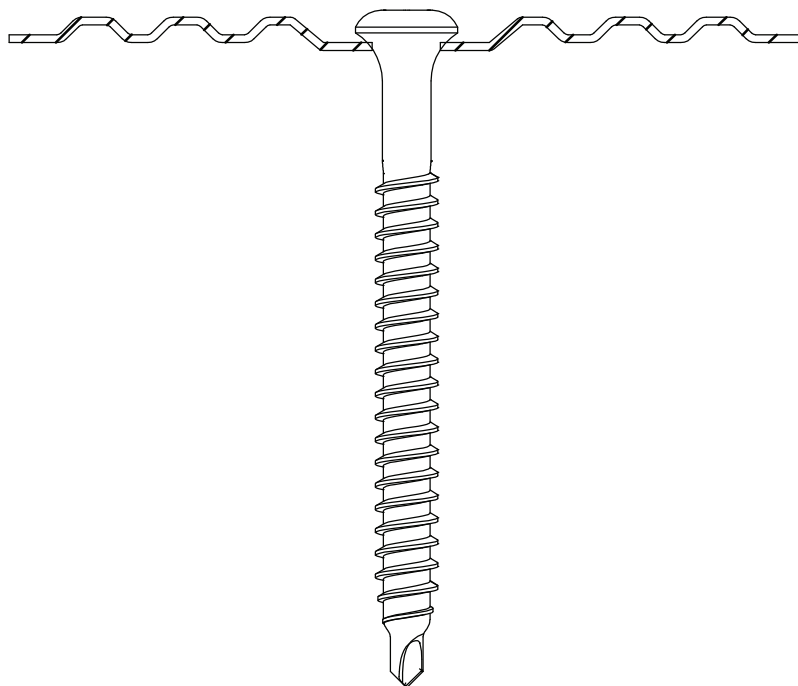

**Eurofast EDS-B**  
5,5 x L

TX25

**Eurofast**  
**DVP-EF-7010D**

Combination:  
Eurofast DVP-EF-7010D  
Eurofast EDS-B 5,5 x L

Van Roij Fasteners Europe b.v.  
Jan Tooropstraat 16  
NL-5753 DK Deurne  
copyright © 12.2015