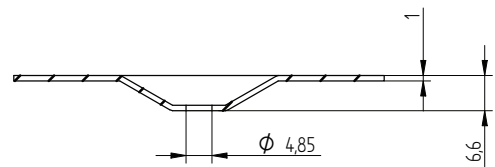

Eurofast
DVP-EF-7010DFR

Combination:
Eurofast DVP-EF-7010DFR
Eurofast EDS-H 5,0 x L

Van Roij Fasteners Europe b.v.
Jan Tooropstraat 16
NL-5753 DK Deurne
copyright © 12.2015