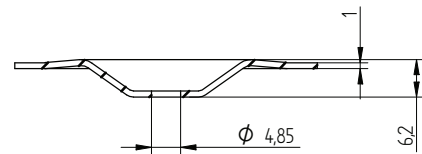

Eurofast
DVP-EF-5010DFR

Combination:
Eurofast DVP-EF-5010DFR
Eurofast EDS-BZTR/BGTR 4,8 x L

Van Roij Fasteners Europe b.v.
Jan Tooropstraat 16
NL-5753 DK Deurne
copyright © 12.2015