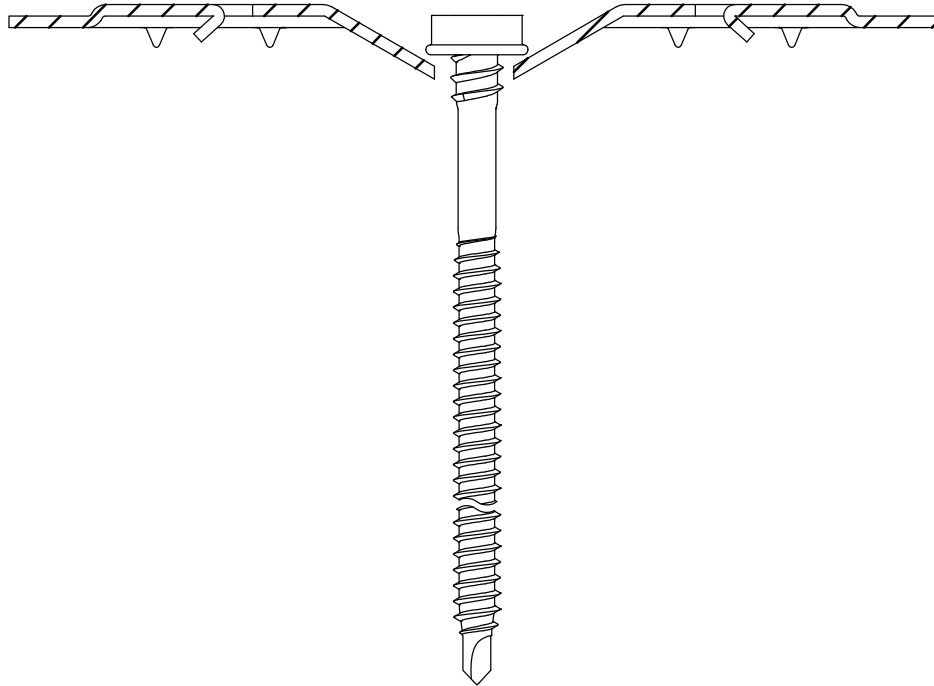

**Eurofast EDS-BZT/BGT**  
4,8 x L

**Eurofast**  
DVP-EF-5010D

Combination:  
Eurofast DVP-EF-5010D  
Eurofast EDS-BZT/BGT 4,8 x L

Van Roij Fasteners Europe b.v.  
Jan Tooropstraat 16  
NL-5753 DK Deurne  
copyright © 12.2015