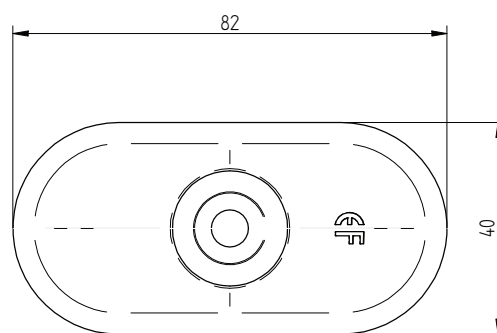

Eurofast DFHD
6,7 x 32

Eurofast
DVP-DF-8240H

Combination:
Eurofst DVP-DF-8240H
Eurofast DFHD 6,7 x 32

Van Roij Fasteners Europe b.v.
Jan Tooropstraat 16
NL-5753 DK Deurne
copyright © 12.2015