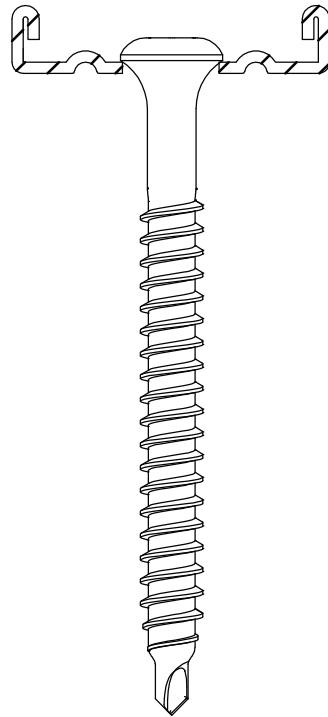

**Eurofast EDS-B**  
5,5 x L

TX25

**Eurofast KMT-15**  
**Eurofast DVPKMT-8240D**

Combination:  
Eurofast KMT-15 + DVPKMT-8240D  
Eurofast EDS-B 5,5 x L

Van Roij Fasteners Europe b.v.  
Jan Tooropstraat 16  
NL-5753 DK Deurne  
copyright © 12.2015