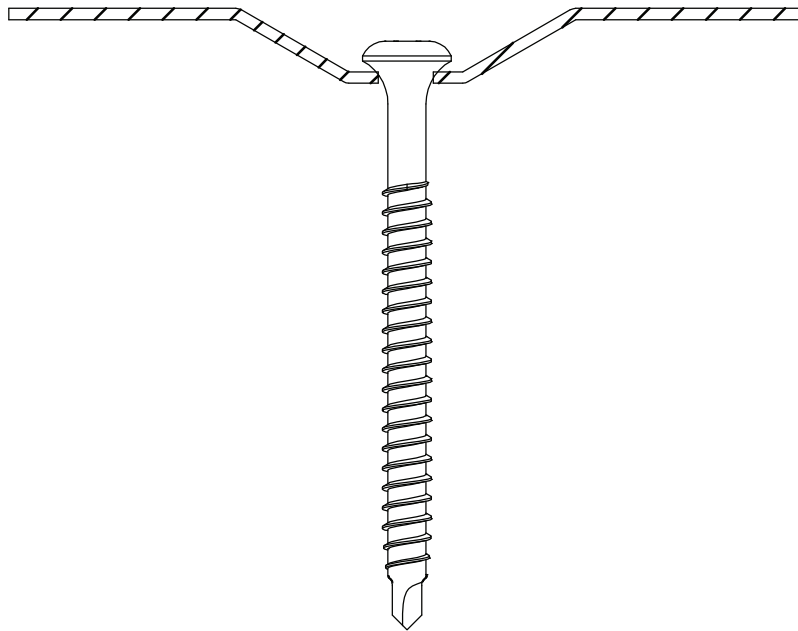

Combination:
Eurofast DVP-EF-7010DFR
Eurofast EDS-B-4,8 x L

Van Roij Fasteners Europe b.v.
Jan Tooropstraat 16
NL-5753 DK Deurne
copyright © 12.2015