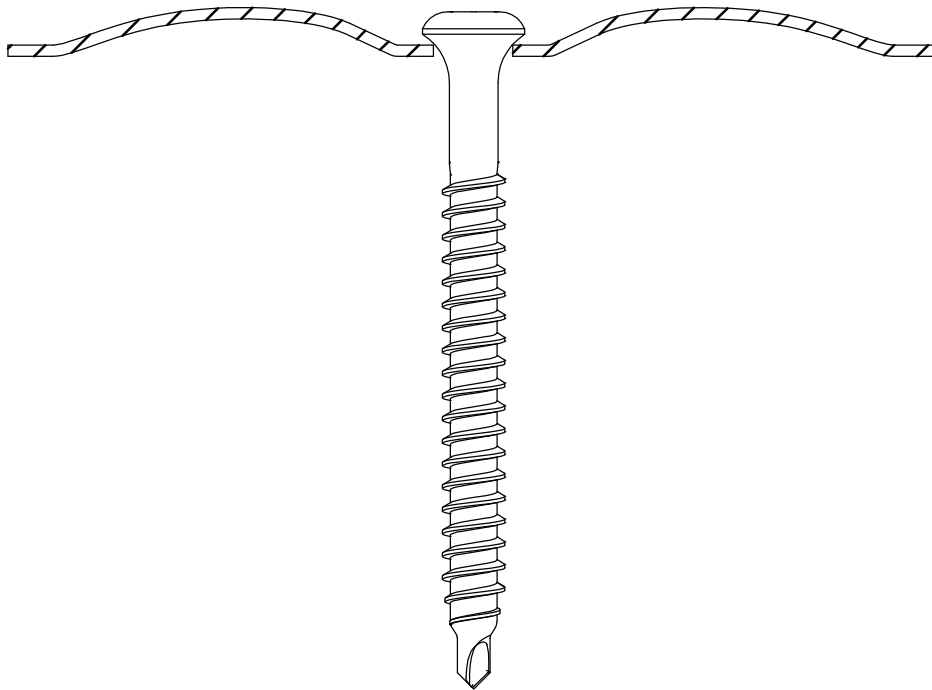

Eurofast
DVP-DF-8240H

Combination:
Eurofst DVP-DF-8240H
Eurofast EDS-B 5,5 x L

Van Roij Fasteners Europe b.v.
Jan Tooropstraat 16
NL-5753 DK Deurne
copyright © 12.2015