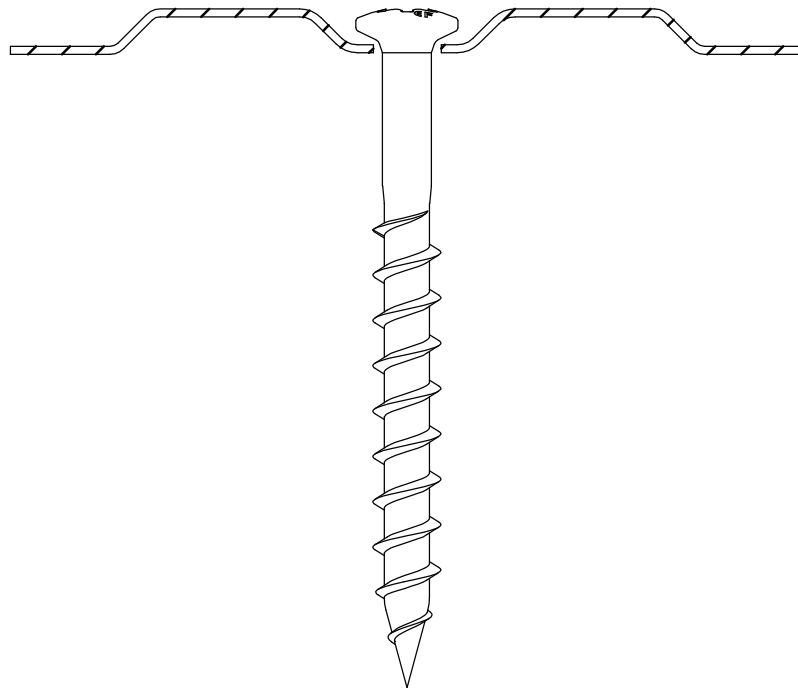

Combination:
Eurofast DVP-EF-7007H
Eurofast GBS 6,0 x L

Van Roij Fasteners Europe b.v.
Jan Tooropstraat 16
NL-5753 DK Deurne
copyright © 12.2015