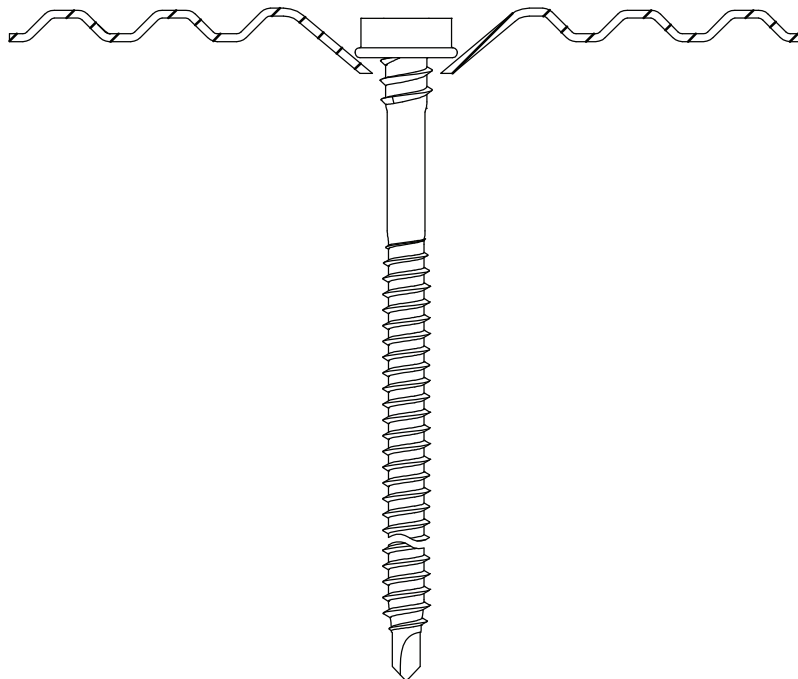

**Eurofast EDS-BZTR/BGTR**  
4,8 x L

**Eurofast**  
**DVP-EF-7007H**

Combination:  
Eurofast DVP-EF-7007H  
Eurofast EDS-BZTR/BGTR 4,8 x L

Van Roij Fasteners Europe b.v.  
Jan Tooropstraat 16  
NL-5753 DK Deurne  
copyright © 12.2015