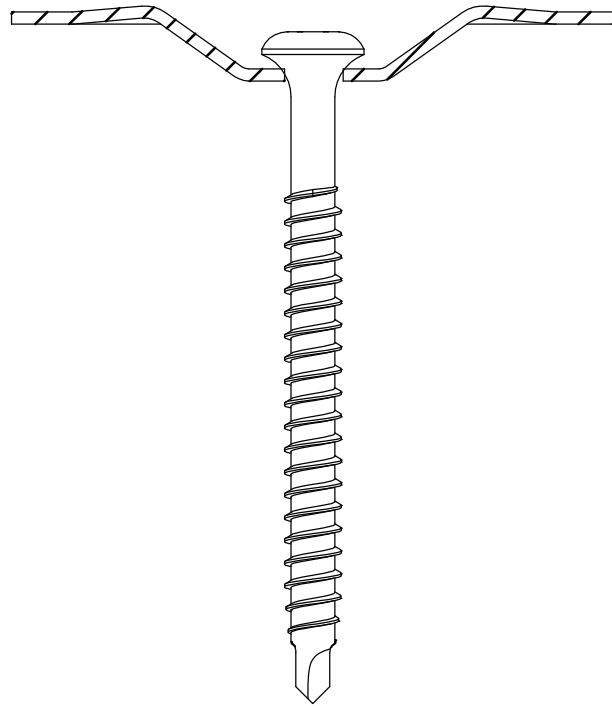

Combination:
Eurofast DVP-EF-5010DFR
Eurofast EDS-B-4,8 x L

Van Roij Fasteners Europe b.v.
Jan Tooropstraat 16
NL-5753 DK Deurne
copyright © 12.2015