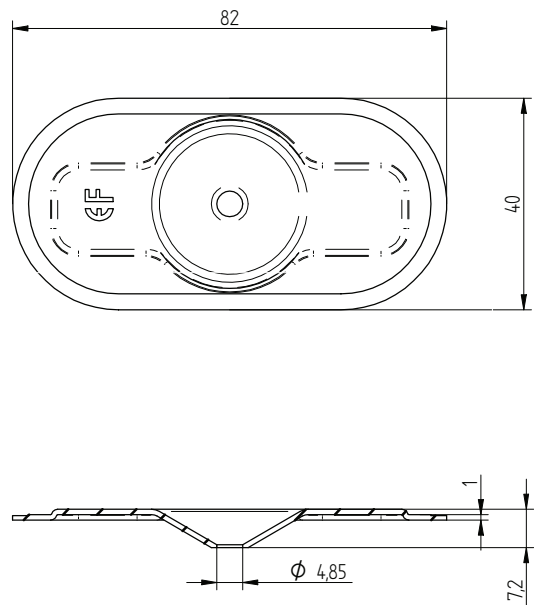

Eurofast
DVPEFZK8240D