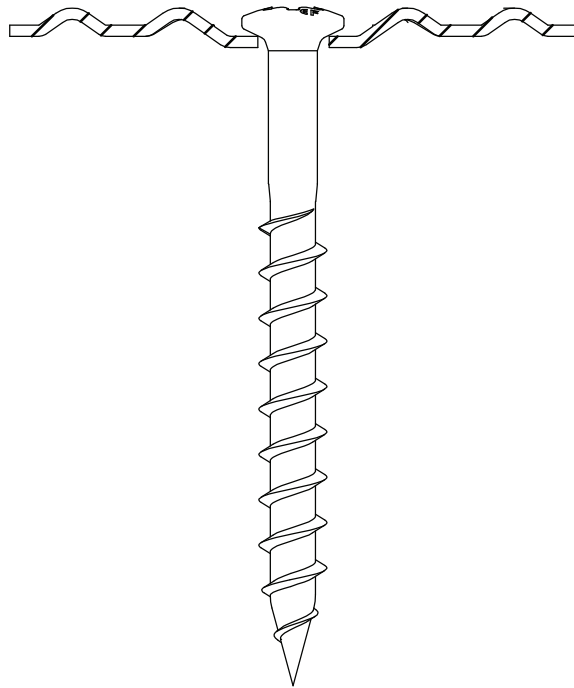

Combination:
Eurofast DVP-EF-5010N
Eurofast GBS 6,0 x L

Van Roij Fasteners Europe b.v.
Jan Tooropstraat 16
NL-5753 DK Deurne
copyright © 12.2015