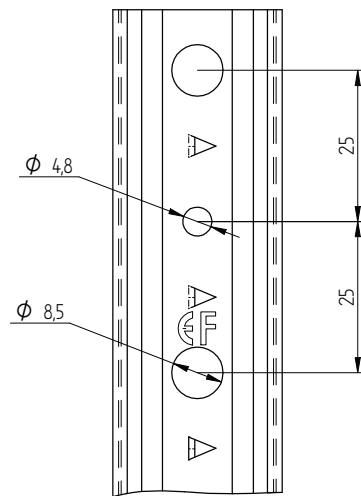

**Eurofast
GBS-8,0 x L**

Combination:
Eurofast EDF-BAR-FB 30 x 2250
Eurofast GBS-8,0 x L

Van Roij Fasteners Europe b.v.
Jan Tooropstraat 16
NL-5753 DK Deurne
copyright © 12.2015