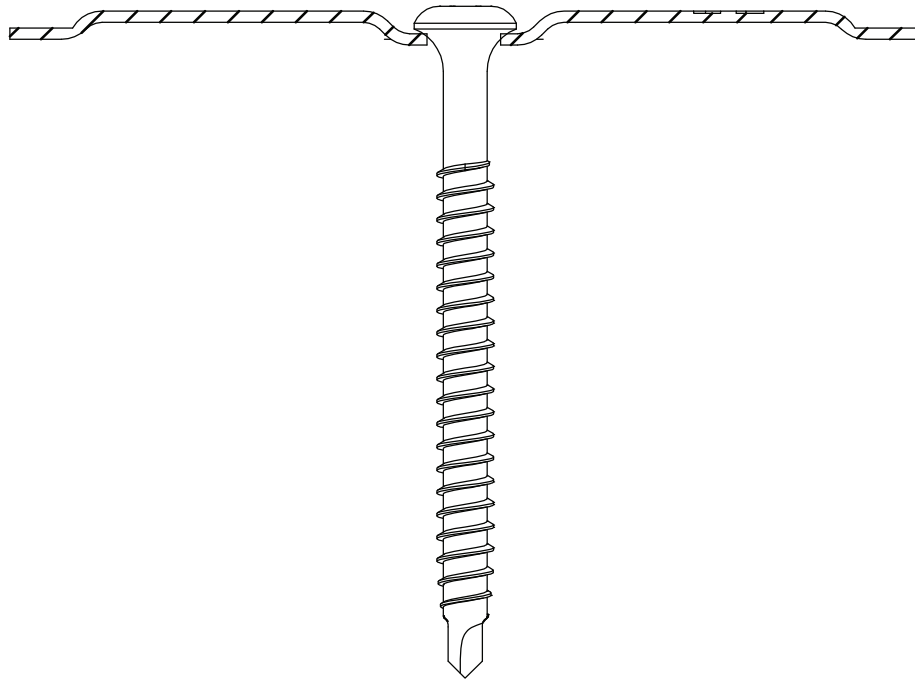

**Eurofast EDS-SRB**  
4,8 x L

**Eurofast**  
**DVP-EF-8240D**

Combination:  
Eurofast DVP-EF-8240D  
Eurofast EDS-SRB 4,8 x L

Van Roij Fasteners Europe b.v.  
Jan Tooropstraat 16  
NL-5753 DK Deurne  
copyright © 12.2015