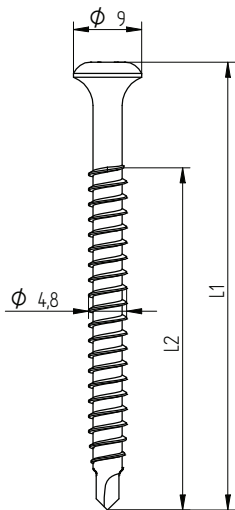

Eurofast EDS-SRB
4,8 x L