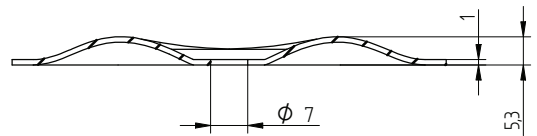

Combination:  
Eurofast DVP-DFB8240D  
Eurofast EDS-B 5,5 x L

Van Roij Fasteners Europe b.v.  
Jan Tooropstraat 16  
NL-5753 DK Deurne  
copyright © 12.2015

**Eurofast EDS-B**  
5,5 x L

TX25

**Eurofast**  
DVP-DF8240XH