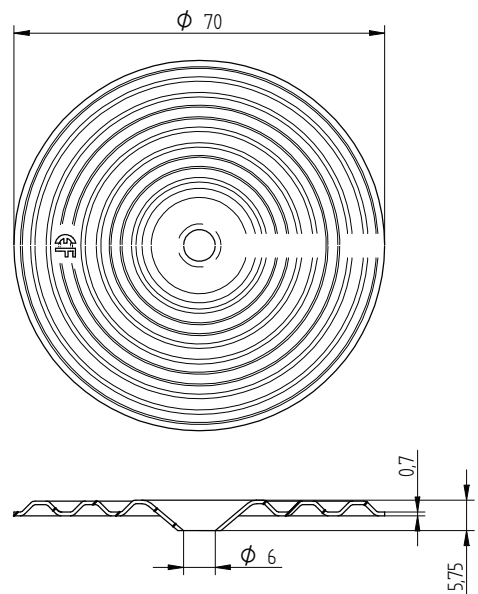

Combination:  
Eurofast DVP-EF-7007H  
Eurofast GBS 6,0 x L

Van Roij Fasteners Europe b.v.  
Jan Tooropstraat 16  
NL-5753 DK Deurne  
copyright © 12.2015

**Eurofast GBS  
6,0 x L**

**Eurofast  
DVP-EF-7007D**