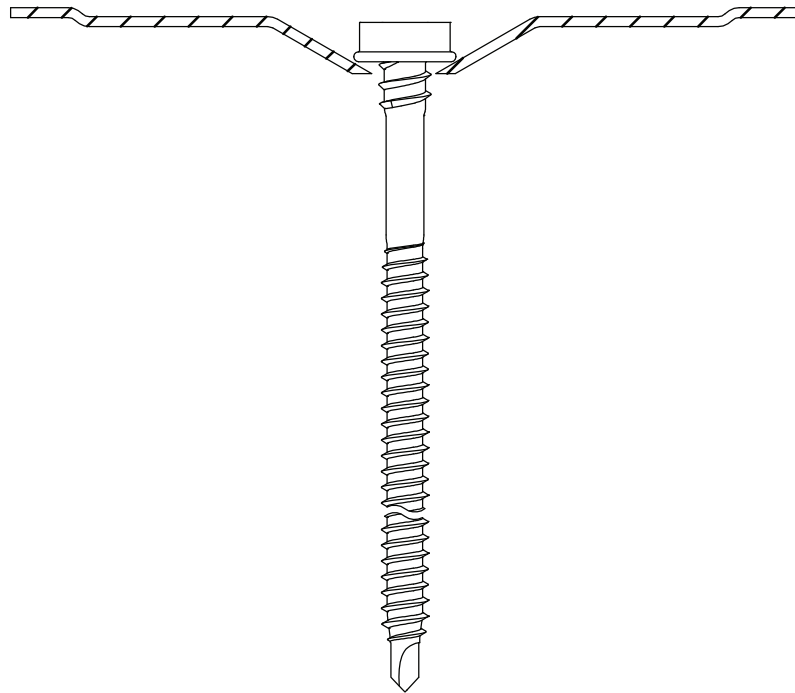

**Eurofast EDS-BZT/BGT**  
4,8 x L

**Eurofast**  
**DVP-EF-8240D**

Combination:  
Eurofast DVP-EF-8240D  
Eurofast EDS-BZT/BGT 4,8 x L

Van Roij Fasteners Europe b.v.  
Jan Tooropstraat 16  
NL-5753 DK Deurne  
copyright © 12.2015