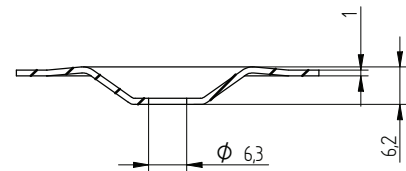

Eurofast
DVP-EF-5010D

Combination:
Eurofast DVP-EF-5010D
Eurofast EDS-B-4,8 x L

Van Roij Fasteners Europe b.v.
Jan Tooropstraat 16
NL-5753 DK Deurne
copyright © 12.2015