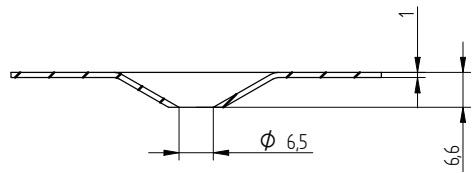

Eurofast
DVP-EF-7010D

Combination:
Eurofast DVP-EF-7010D
Eurofast EDS-BZTR/BGTR 4,8 x L

Van Roij Fasteners Europe b.v.
Jan Tooropstraat 16
NL-5753 DK Deurne
copyright © 12.2015