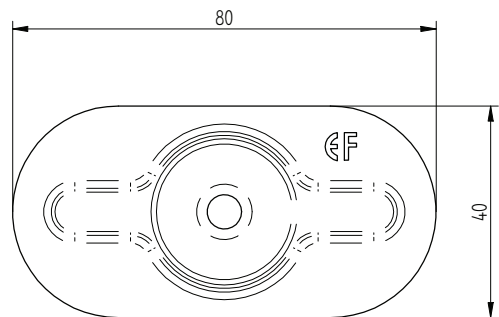

Eurofast
DVP-EF-8040D

Combination:
Eurofast DVP-EF-8040D
Eurofast GBS-A2 6,0 x L

Van Roij Fasteners Europe b.v.
Jan Tooropstraat 16
NL-5753 DK Deurne
copyright © 12.2015