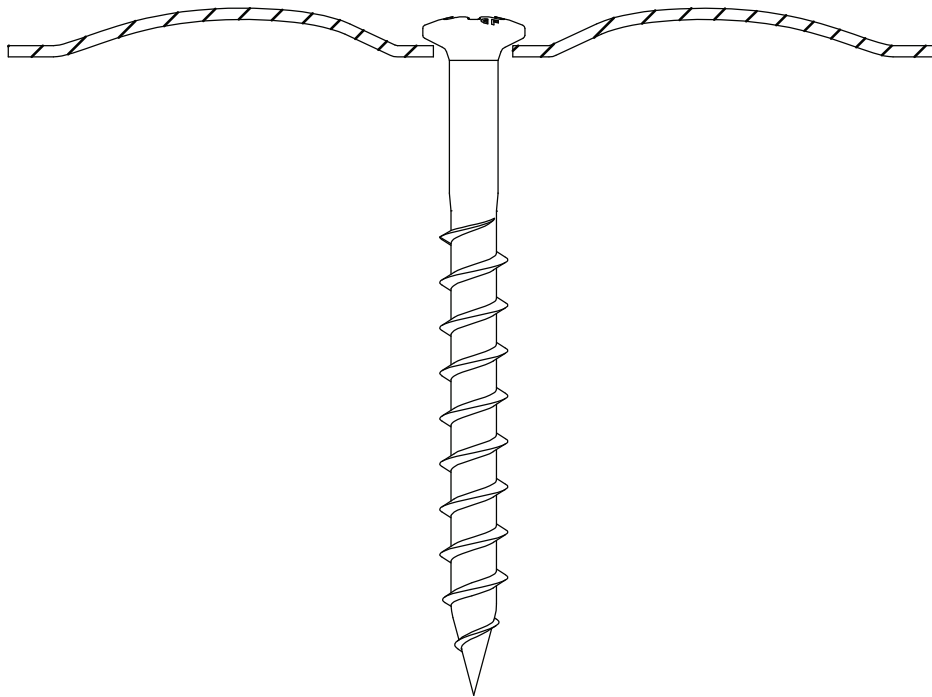

**Eurofast GBS-A2**  
6,0 x L

**Eurofast**  
DVP-DF-8240R

Combination:  
Eurofast DVP-DF-8240R  
Eurofast GBS-A2 6,0 x L

Van Roij Fasteners Europe b.v.  
Jan Tooropstraat 16  
NL-5753 DK Deurne  
copyright © 12.2015