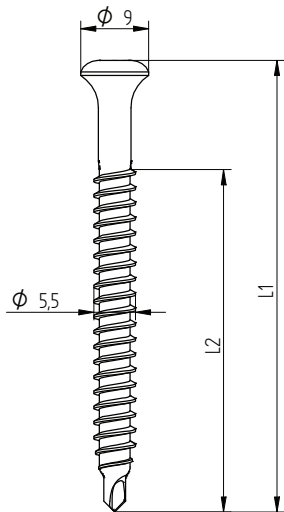

Eurofast EDS-B
5,5 x L