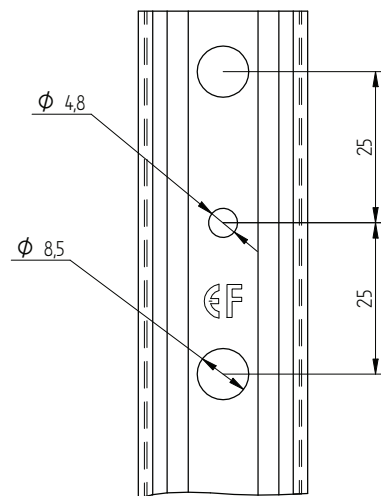

Combination:
Eurofast EDF-BAR-F 30 x 2250
Eurofast EDS-BZT 4,8 x L

Van Roij Fasteners Europe b.v.
Jan Tooropstraat 16
NL-5753 DK Deurne
copyright © 12.2015