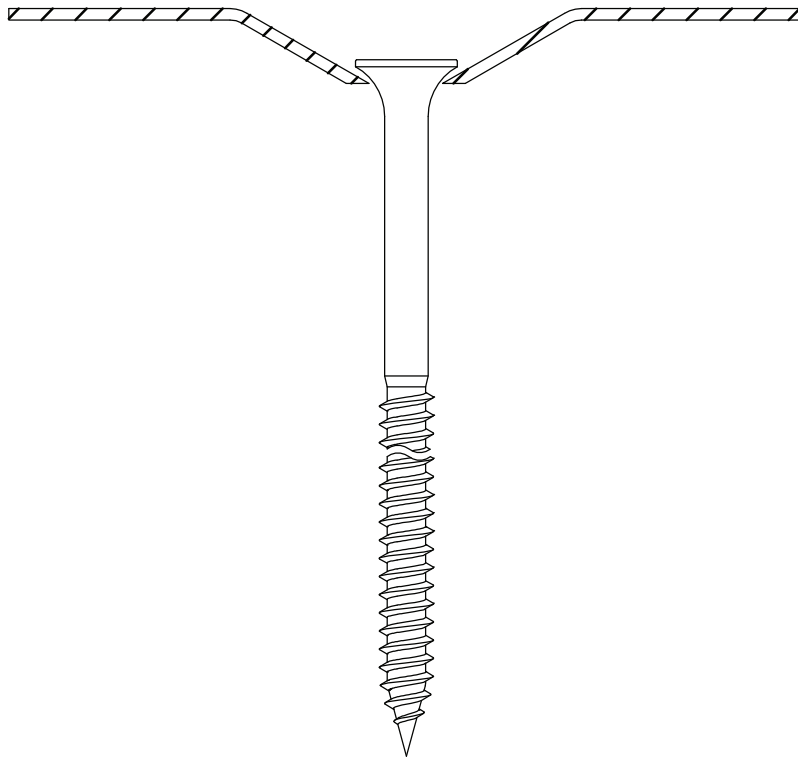

**Eurofast EDS-S**  
4,8 x L

**Eurofast**  
DVP-EF-7010DFR

Combination:  
Eurofast DVP-EF-7010DFR  
Eurofast EDS-S 4,8 x L

Van Roij Fasteners Europe b.v.  
Jan Tooropstraat 16  
NL-5753 DK Deurne  
copyright © 12.2015