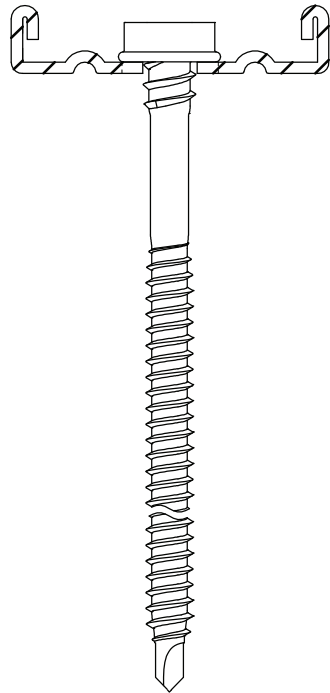

**Eurofast EDS-BZT**  
4,8 x L

**Eurofast**  
**EDF-BAR-FB**

Combination:  
Eurofast EDF-BAR-FB 30 x 2250  
Eurofast EDS-BZT 4,8 x L

Van Roij Fasteners Europe b.v.  
Jan Tooropstraat 16  
NL-5753 DK Deurne  
copyright © 12.2015