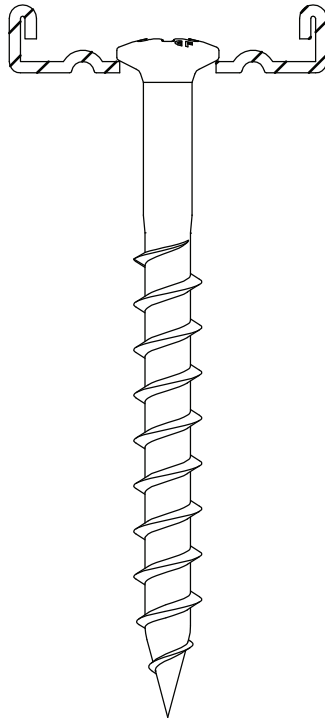

Combination:
Eurofast EDF-BAR-FB 30 x 2250
Eurofast GBS-A2 6,0 x L

Van Roij Fasteners Europe b.v.
Jan Tooropstraat 16
NL-5753 DK Deurne
copyright © 12.2015