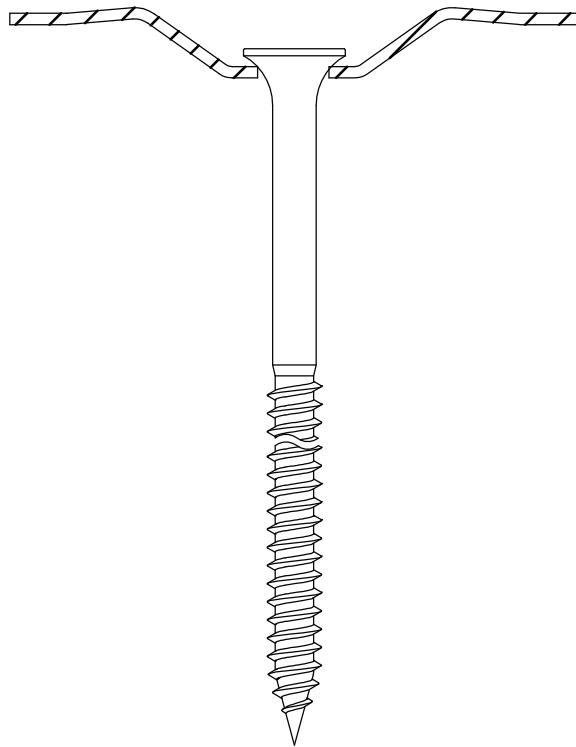

**Eurofast EDS-S**  
4,8 x L

**Eurofast**  
DVP-EF-5010DFR

Combination:  
Eurofast DVP-EF-5010DFR  
Eurofast EDS-S 4,8 x L

Van Roij Fasteners Europe b.v.  
Jan Tooropstraat 16  
NL-5753 DK Deurne  
copyright © 12.2015