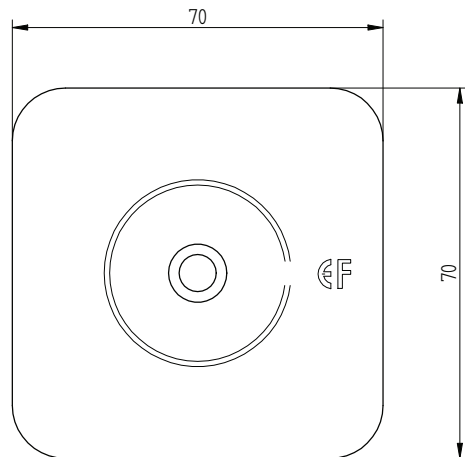

Eurofast
DVP-DF-7070D