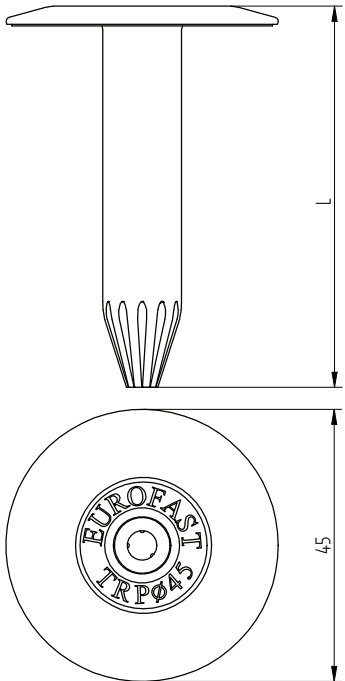

Combination:
Eurofast TRP-45 x L
Eurofast EDS-S 4,8 x L

Van Roij Fasteners Europe b.v.
Jan Tooropstraat 16
NL-5753 DK Deurne
copyright © 12.2015