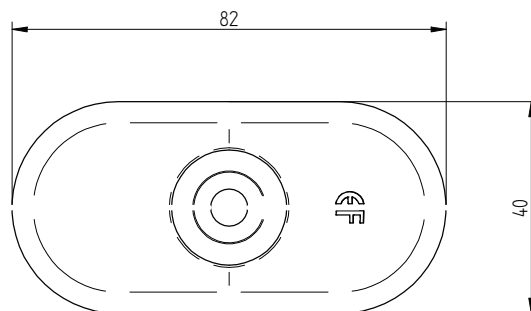

Eurofast
DVP-DF8240XH

Combination:
Eurofast DVP-DF8240XH
Eurofast EFHD 6,3 x L

Van Roij Fasteners Europe b.v.
Jan Tooropstraat 16
NL-5753 DK Deurne
copyright © 12.2015