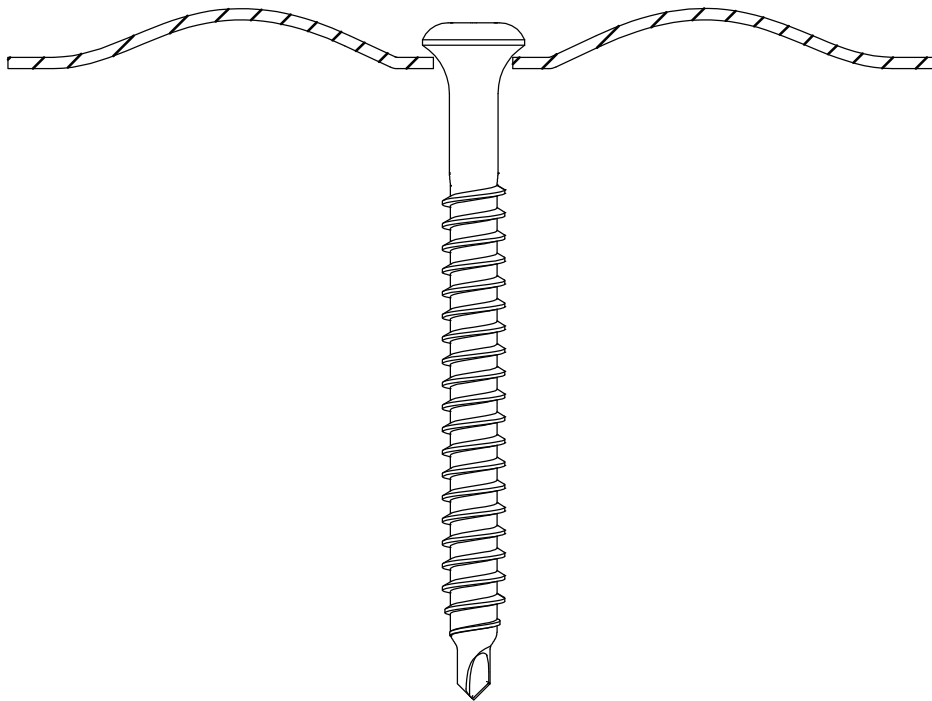

TX25

Eurofast
DVP-DF8240XH

Combination:
Eurofast DVP-DF8240XH
Eurofast EDS-B 5,5 x L

Van Roij Fasteners Europe b.v.
Jan Tooropstraat 16
NL-5753 DK Deurne
copyright © 12.2015