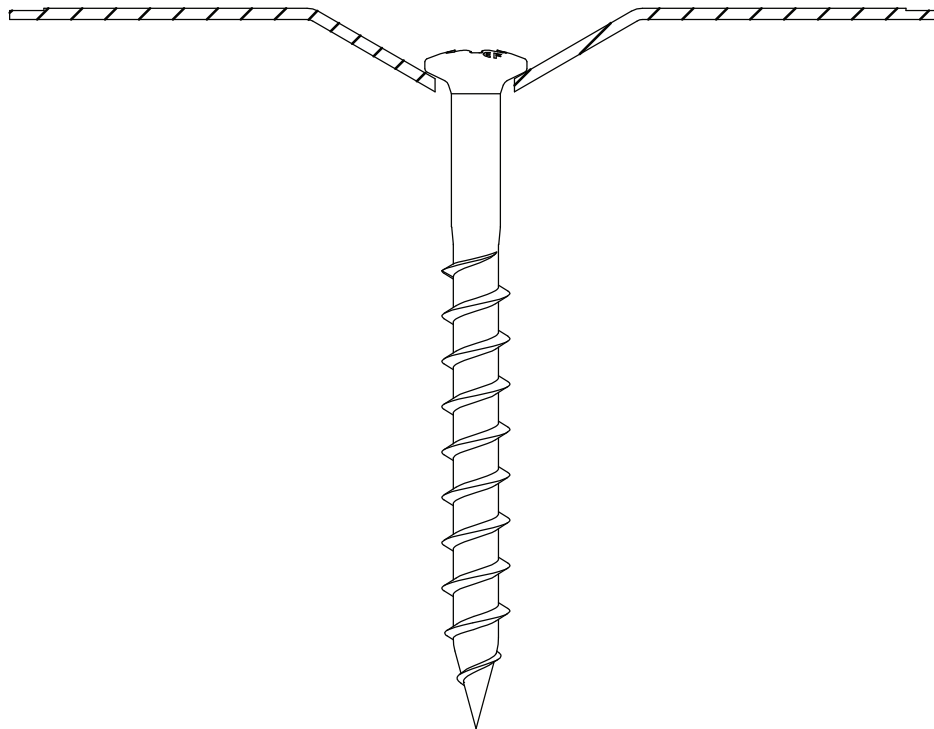

Combination:
Eurofast DVP-DF-8240D
Eurofast GBS 6,0 x L

Van Roij Fasteners Europe b.v.
Jan Tooropstraat 16
NL-5753 DK Deurne
copyright © 12.2015