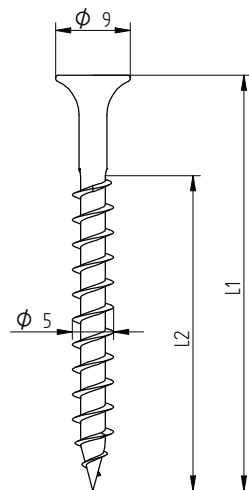

Eurofast EDS-H
5,0 x L

Eurofast
DVP-EF-8040D