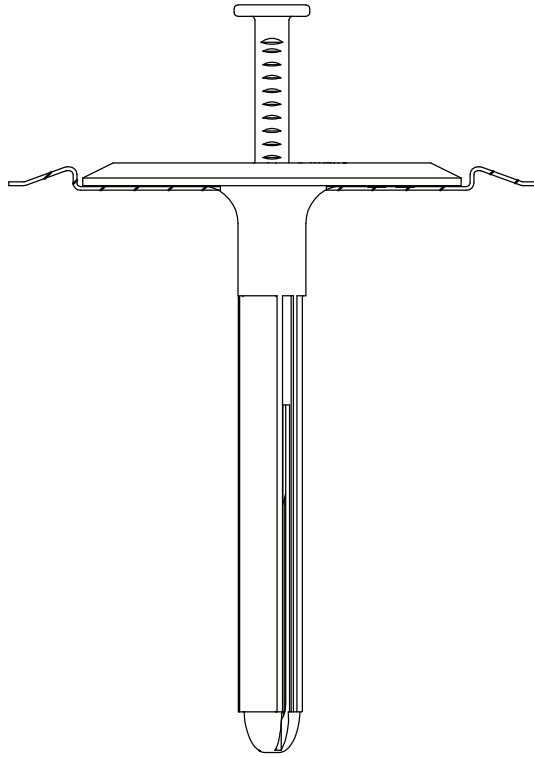

Eurofast ISPC  
Nail  $\phi$  4,35

Eurofast  
ISPC Plug  $\phi$  50

Combination:  
Eurofast ISPC Plug  $\phi$ 50 x L  
Eurofast ISPC Nail  $\phi$ 4,35 x L

Van Roij Fasteners Europe b.v.  
Jan Tooropstraat 16  
NL-5753 DK Deurne  
copyright © 12.2015