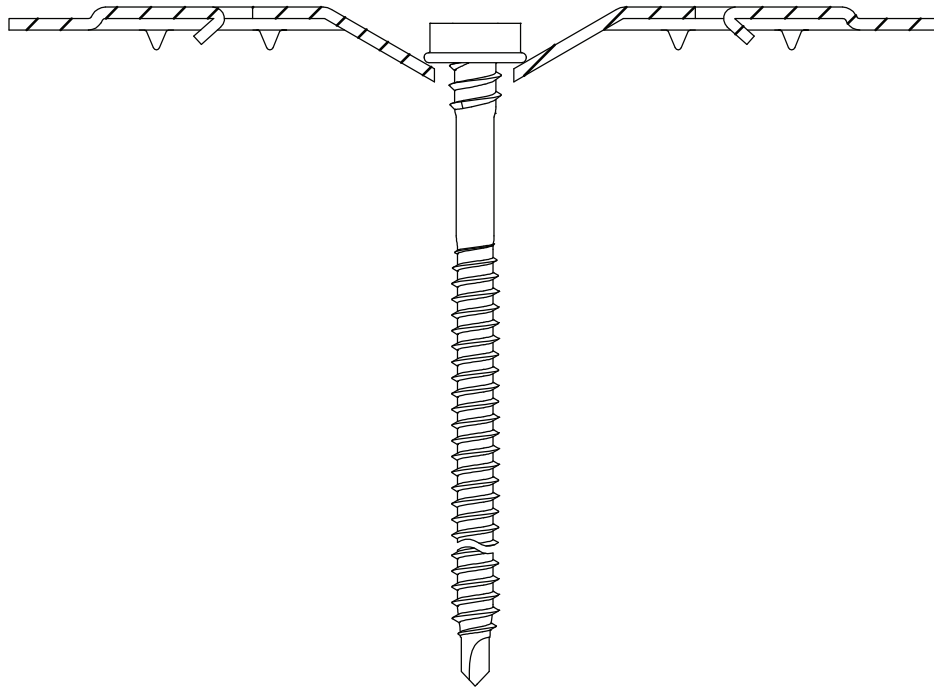

**Eurofast EDS-BZTR/BGTR**  
4,8 x L

**Eurofast**  
**DVP-EF-5010D**

Combination:  
Eurofast DVP-EF-5010D  
Eurofast EDS-BZTR/BGTR 4,8 x L

Van Roij Fasteners Europe b.v.  
Jan Tooropstraat 16  
NL-5753 DK Deurne  
copyright © 12.2015