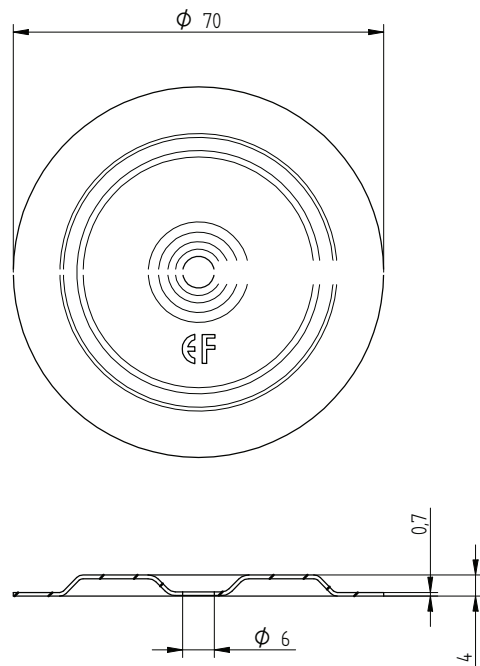

Eurofast
DVP-EF-7007H