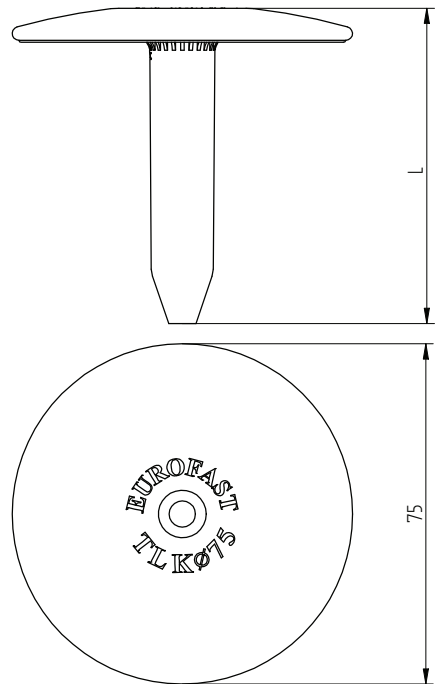

Combination:
Eurofast TLK- 75
Eurofast EDS-B-4,8 x L

Van Roij Fasteners Europe b.v.
Jan Tooropstraat 16
NL-5753 DK Deurne
copyright © 12.2015