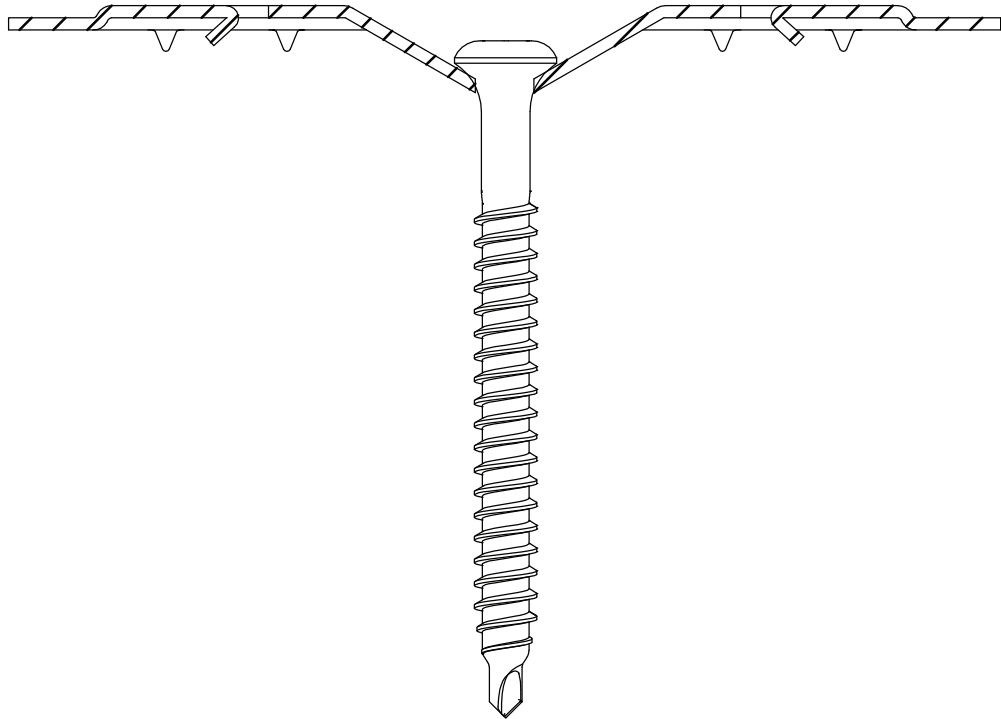

**Eurofast EDS-B**  
5,5 x L

**Eurofast**  
DVPEFZK8240D

Combination:  
Eurofast DVPEFZK8240D  
Eurofast EDS-B 5,5 x L

Van Roij Fasteners Europe b.v.  
Jan Tooropstraat 16  
NL-5753 DK Deurne  
copyright © 12.2015