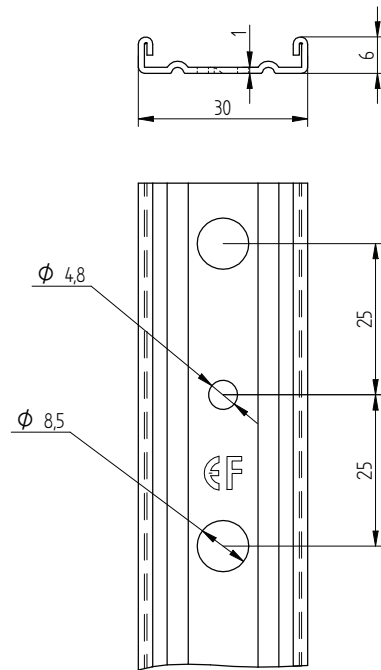

Eurofast
EDF-BAR-F