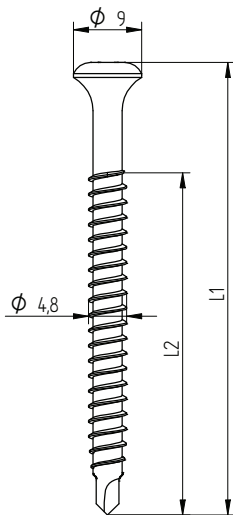

Eurofast EDS-B
4,8 x L