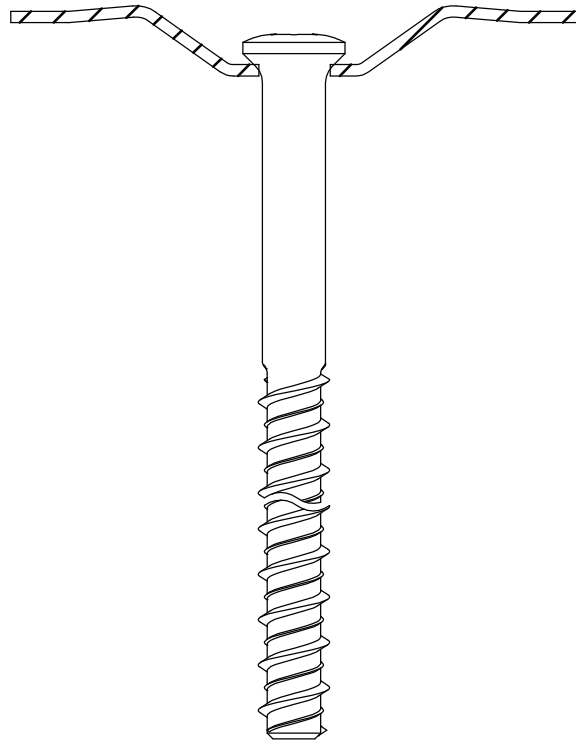

Combination:
Eurofast DVP-EF-5010D
Eurofast EFR 6,3 x L

Van Roij Fasteners Europe b.v.
Jan Tooropstraat 16
NL-5753 DK Deurne
copyright © 12.2015