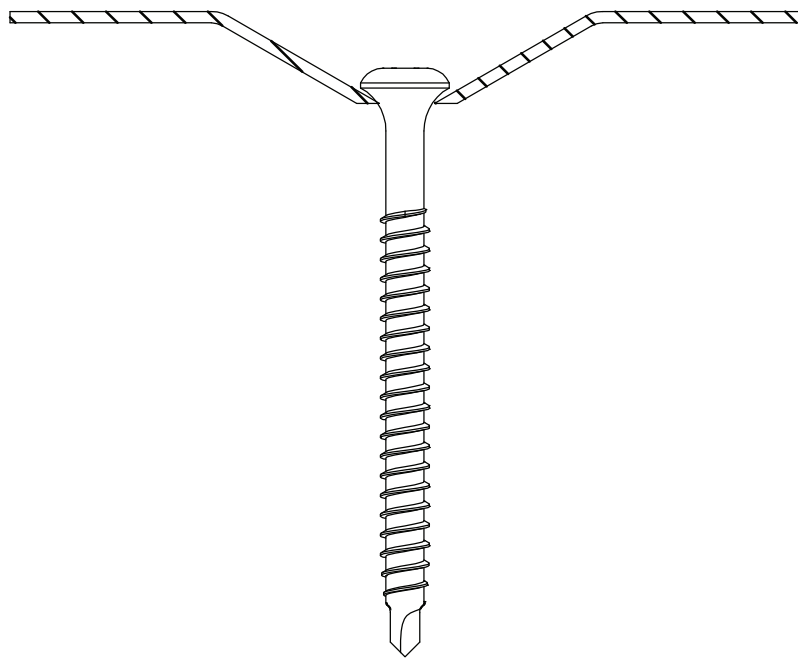

Combination:
Eurofast DVP-EF-7070D
Eurofast EDS-B-4,8 x L

Van Roij Fasteners Europe b.v.
Jan Tooropstraat 16
NL-5753 DK Deurne
copyright © 12.2015