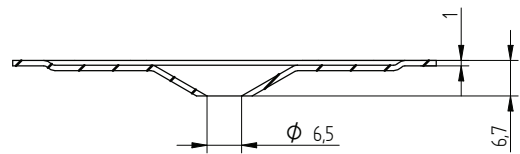

Eurofast
DVP-EF-8040D

Combination:
Eurofast DVP-EF-8040D
Eurofast EDS-SRB 4,8 x L

Van Roij Fasteners Europe b.v.
Jan Tooropstraat 16
NL-5753 DK Deurne
copyright © 12.2015