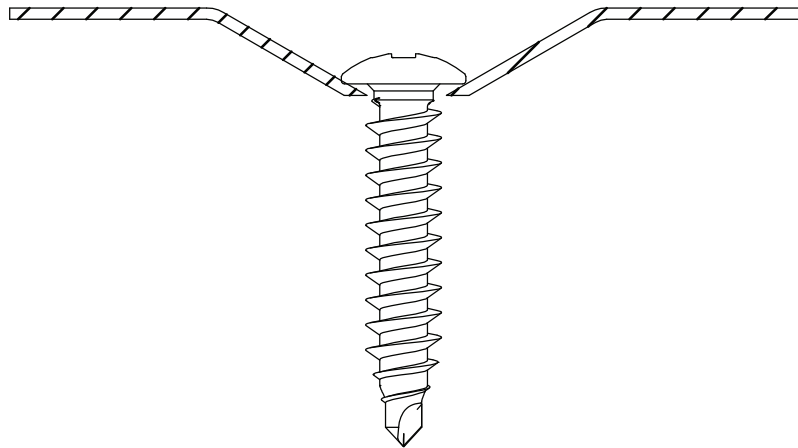

Eurofast DFHD
6,7 x 32