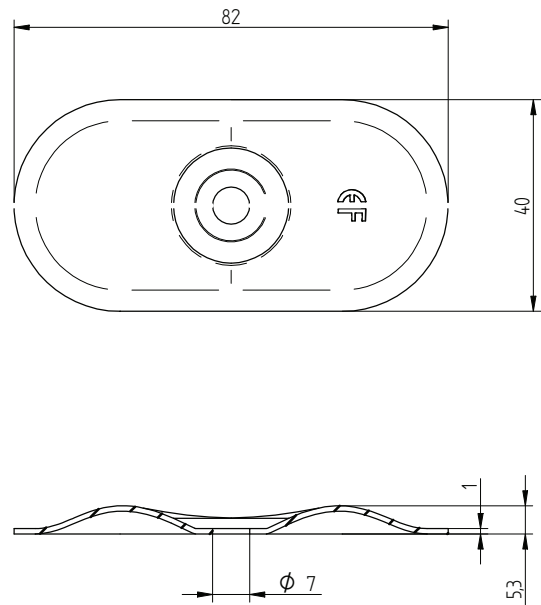

Van Roij Fasteners Europe b.v.  
Jan Tooropstraat 16  
NL-5753 DK Deurne  
copyright © 12.2015

**Eurofast EFR**  
6,3 x L

**Eurofast**  
DVP-DF8240XH

Combination:  
Eurofast DVP-DF8240XH  
Eurofast EFR 6,3 x L