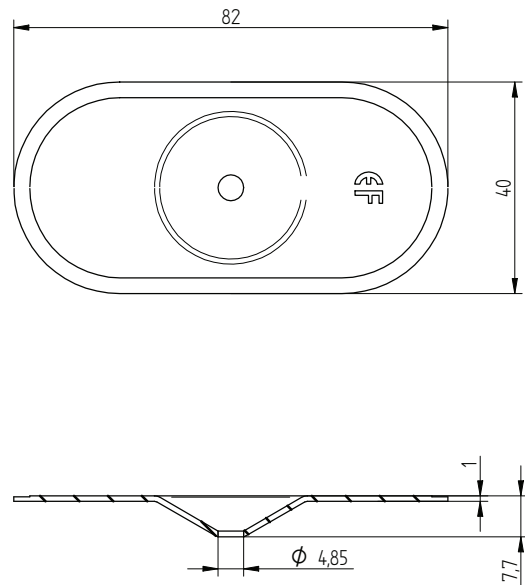

Eurofast
DVP-EF-8240D