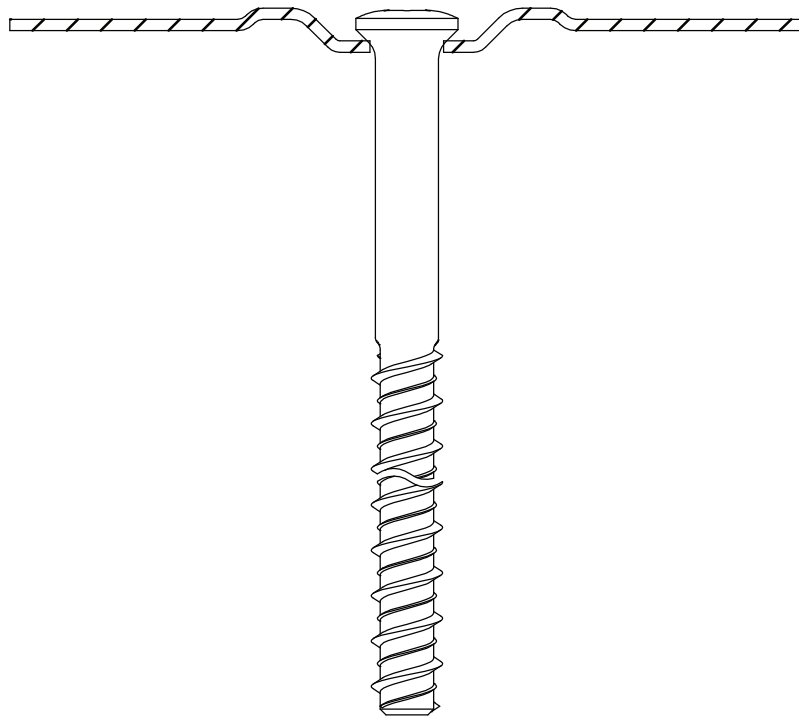

Combination:
Eurofast DVP-EF-7010N
Eurofast EFR 6,3 x L

Van Roij Fasteners Europe b.v.
Jan Tooropstraat 16
NL-5753 DK Deurne
copyright © 12.2015