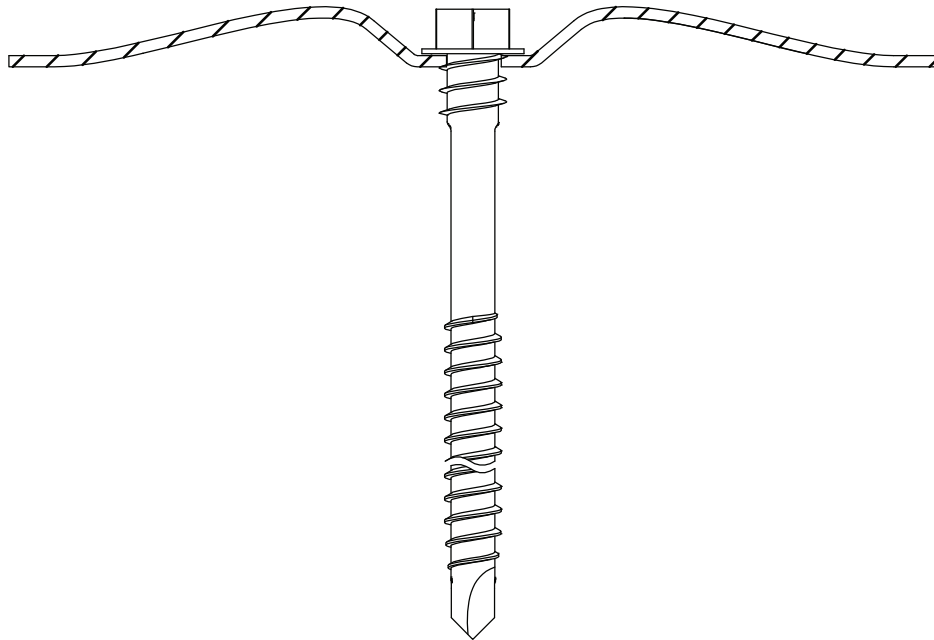

Eurofast
DVP-EF-8240XH

Combination:
Eurofast DVP-EF-8240XH
Eurofast EDS-BZTHD/BGTHD 4,8 x L

Van Roij Fasteners Europe b.v.
Jan Tooropstraat 16
NL-5753 DK Deurne
copyright © 12.2015