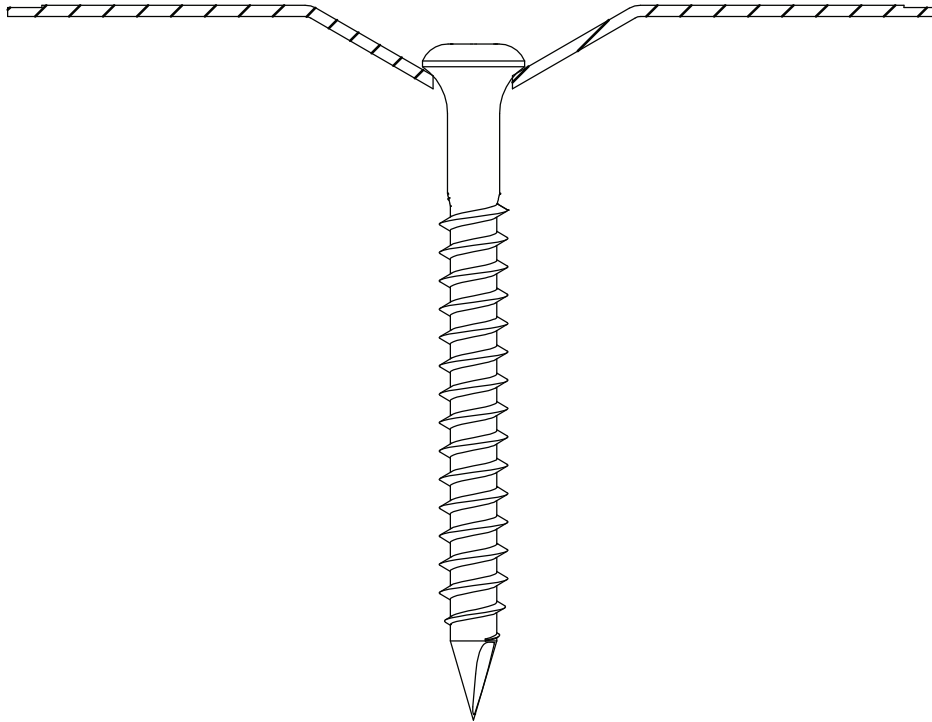

**Eurofast EFHD**  
6,3 x L

**Eurofast**  
DVP-DF-8240H

Combination:  
Eurofst DVP-DF-8240H  
Eurofast EFHD 6,3 x L

Van Roij Fasteners Europe b.v.  
Jan Tooropstraat 16  
NL-5753 DK Deurne  
copyright © 12.2015