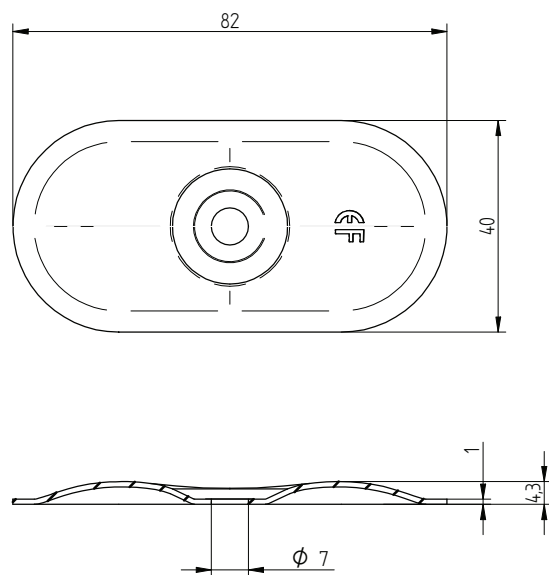

Eurofast
DVP-DF-8240H

Combination:
Eurofst DVP-DF-8240H
Eurofast EDS-S 4,8 x L

Van Roij Fasteners Europe b.v.
Jan Tooropstraat 16
NL-5753 DK Deurne
copyright © 12.2015