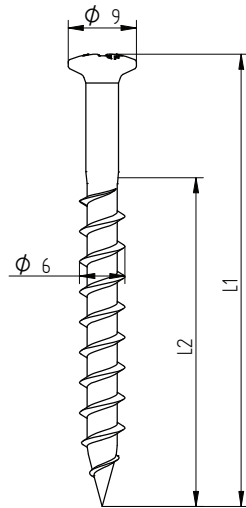

Eurofast GBS-A2
6,0 x L