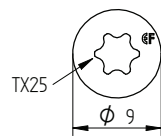

Eurofast
DVP-EF-8040D