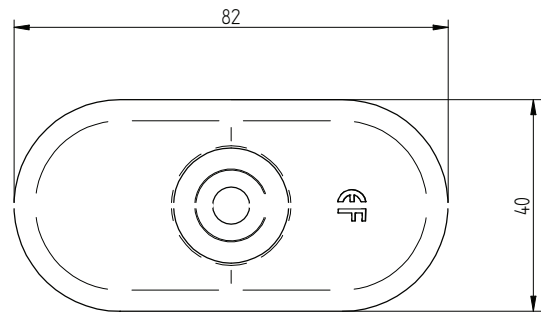

Eurofast
DVP-DF8240XH

Combination:
Eurofast DVP-DF8240XH
Eurofast EDS-H 5,0 x L

Van Roij Fasteners Europe b.v.
Jan Tooropstraat 16
NL-5753 DK Deurne
copyright © 12.2015