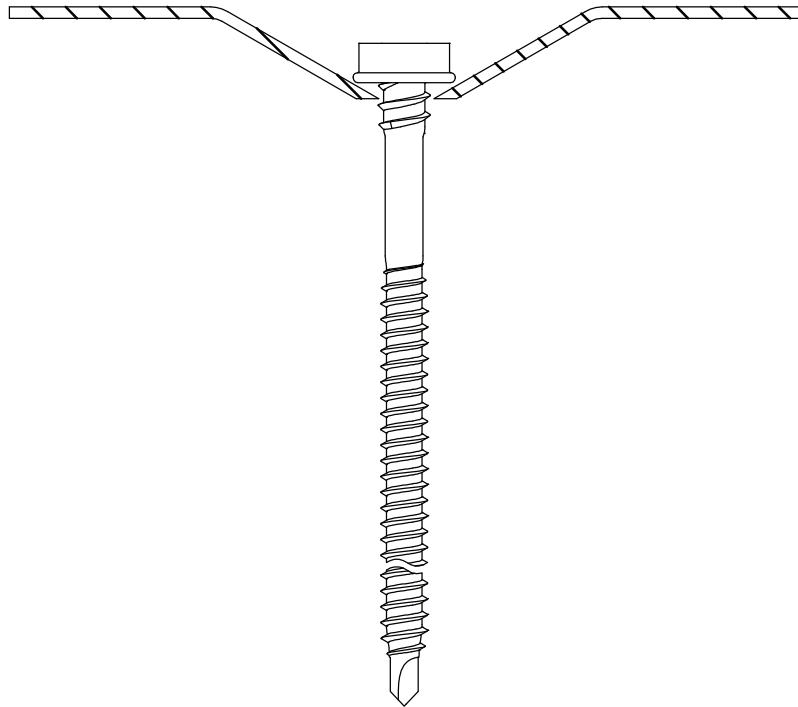

**Eurofast EDS-BZTR/BGTR**  
4,8 x L

**Eurofast**  
**DVP-EF-8040D**

Combination:  
Eurofast DVP-EF-8040D  
Eurofast EDS-BZTR/BGTR 4,8 x L

Van Roij Fasteners Europe b.v.  
Jan Tooropstraat 16  
NL-5753 DK Deurne  
copyright © 12.2015