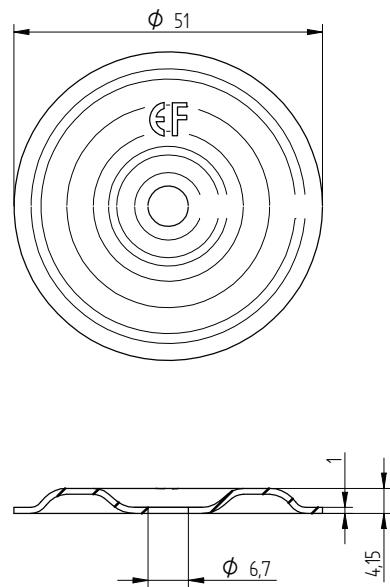

Eurofast
DVP-EF-51N

Combination:
Eurofast DVP-EF-51N
Eurofast GBS-A2 6,0 x L

Van Roij Fasteners Europe b.v.
Jan Tooropstraat 16
NL-5753 DK Deurne
copyright © 12.2015