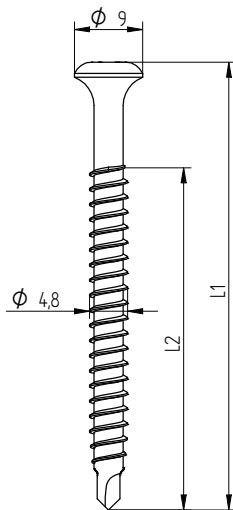

Eurofast EDS-SRB
4,8 x L

Eurofast
DVP-EF-8040 N