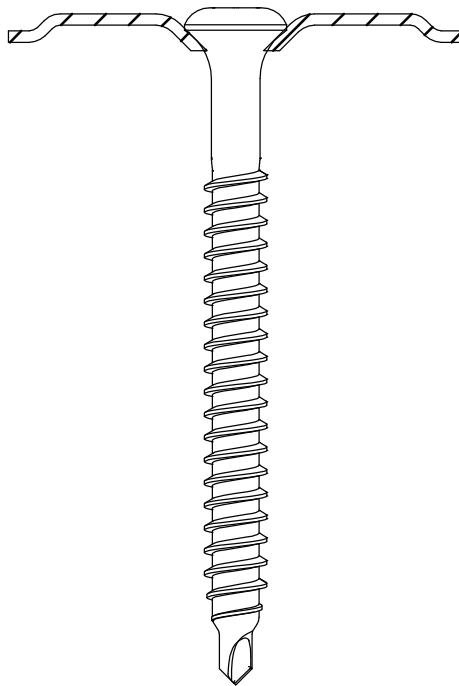

**Eurofast EDS-B**  
5,5 x L

**Eurofast**  
**EDF-BAR-F**

Combination:  
Eurofast EDF-BAR-F 30 x 2250  
Eurofast EDS-B 5,5 x L

Van Roij Fasteners Europe b.v.  
Jan Tooropstraat 16  
NL-5753 DK Deurne  
copyright © 12.2015