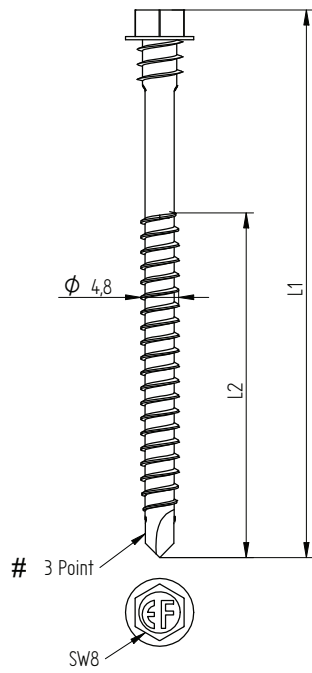

Eurofast EDS-BZTHD
4,8 x L