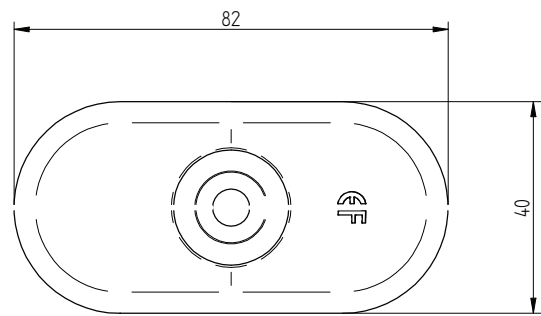

Van Roij Fasteners Europe b.v.  
Jan Tooropstraat 16  
NL-5753 DK Deurne  
copyright © 12.2015

**Eurofast EDS-B**  
4,8 x L

TX 25

**Eurofast**  
DVP-DF8240XH

Combination:  
Eurofast DVP-DF8240XH  
Eurofast EDS-B-4,8 x L