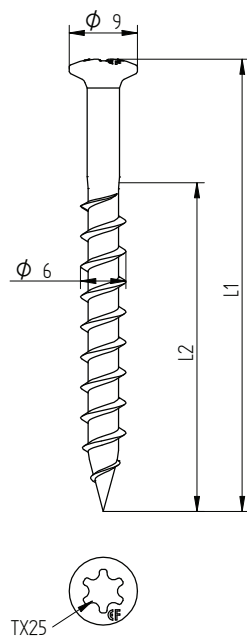

Eurofast GBS-A2
6,0 x L