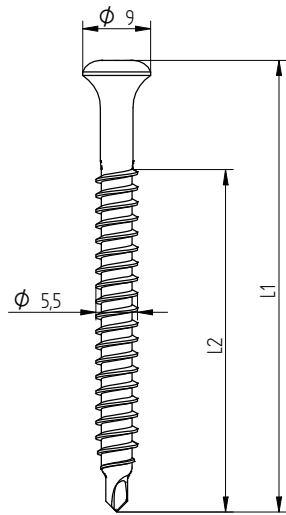

Eurofast EDS-B
5,5 x L

TX25

Eurofast
DVP-EF-8040 N