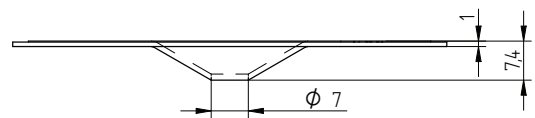

TX 25

Eurofast
DVP-DF-8240D