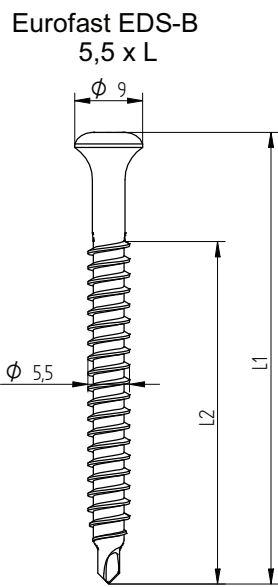

**Eurofast EDS-B**  
5,5 x L

**Eurofast**  
**DVP-EF-7007D**

Combination:  
Eurofast DVP-EF-7007D  
Eurofast EDS-B 5,5 x L

Van Roij Fasteners Europe b.v.  
Jan Tooropstraat 16  
NL-5753 DK Deurne  
copyright © 12.2015