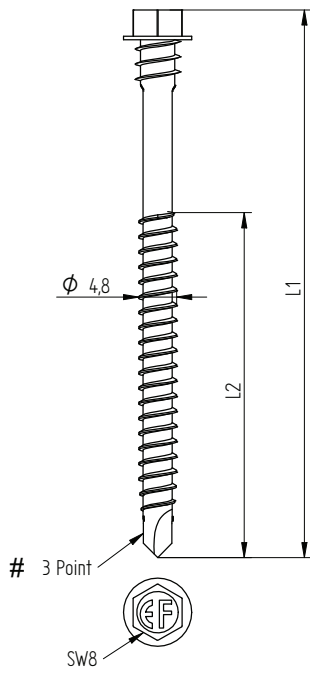

Eurofast EDS-BZTHD/BGTHD
4,8 x L

Eurofast
DVP-EFB8240D