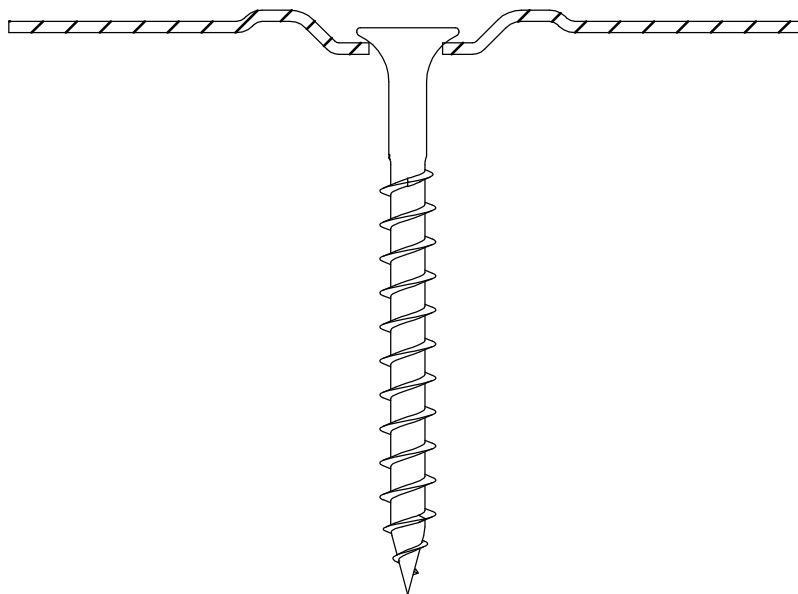

**Eurofast EDS-H**  
5,0 x L

**Eurofast**  
**DVP-EF-7070D**

Combination:  
Eurofast DVP-EF-7070D  
Eurofast EDS-H 5,0 x L

Van Roij Fasteners Europe b.v.  
Jan Tooropstraat 16  
NL-5753 DK Deurne  
copyright © 12.2015