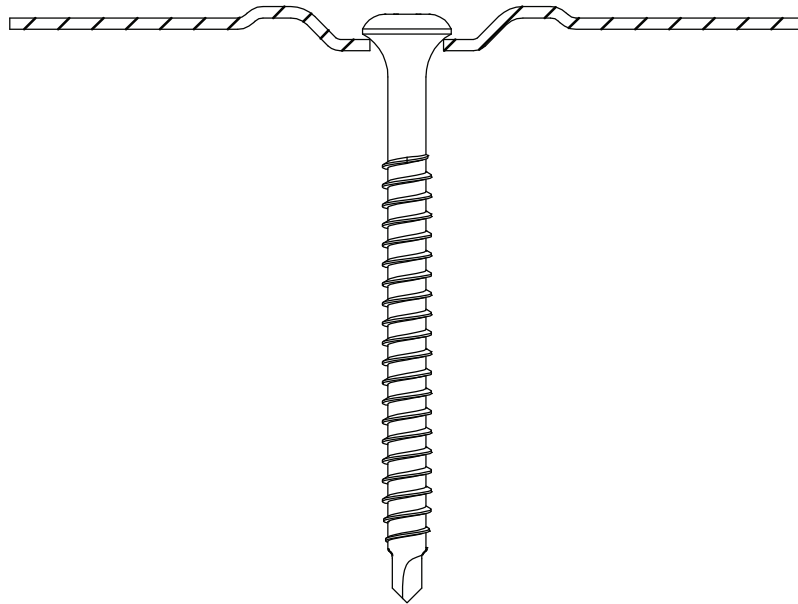

Combination:
Eurofast DVP-EF-7010N
Eurofast EDS-B-4,8 x L

Van Roij Fasteners Europe b.v.
Jan Tooropstraat 16
NL-5753 DK Deurne
copyright © 12.2015