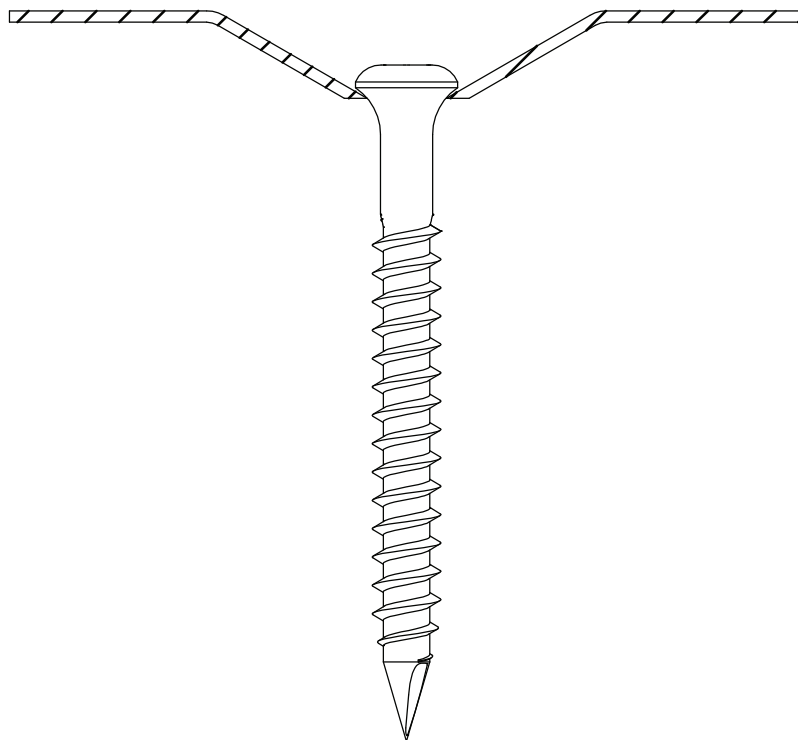

**Eurofast EFHD**  
6,3 x L

**Eurofast**  
DVP-DF-8240D

Combination:  
Eurofast DVP-DF-8240D  
Eurofast EFHD 6,3 x L

Van Roij Fasteners Europe b.v.  
Jan Tooropstraat 16  
NL-5753 DK Deurne  
copyright © 12.2015