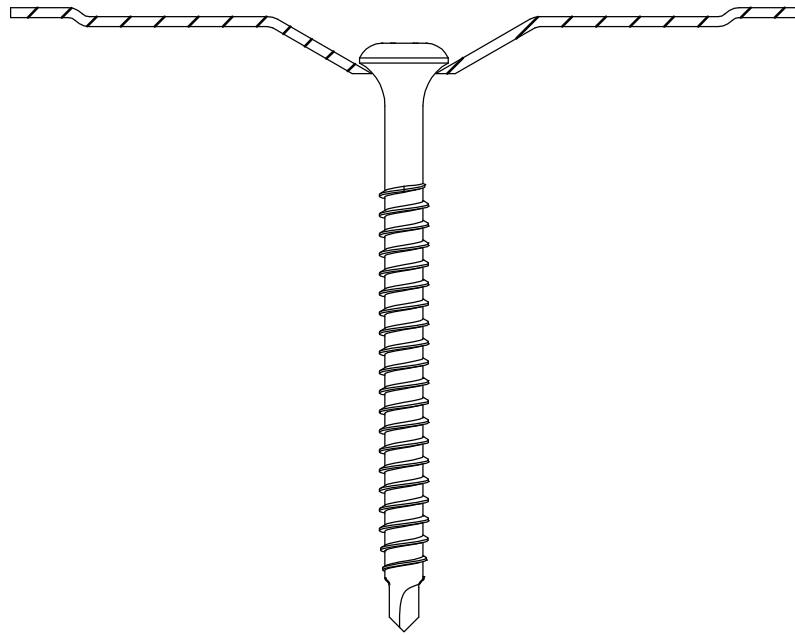

TX 25

Eurofast
DVP-EF-8040D

Combination:
Eurofast DVP-EF-8040D
Eurofast EDS-B-4,8 x L

Van Roij Fasteners Europe b.v.
Jan Tooropstraat 16
NL-5753 DK Deurne
copyright © 12.2015