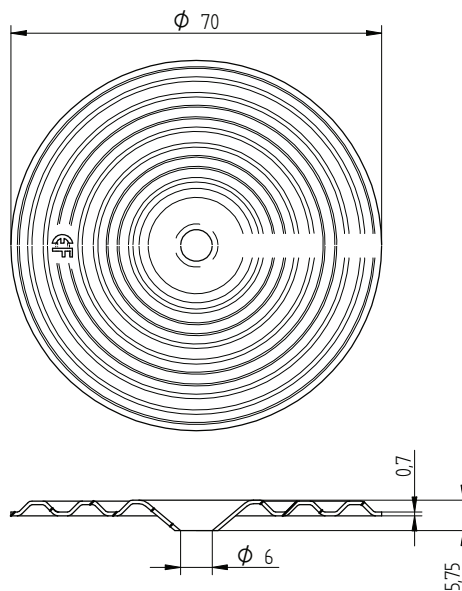

Eurofast
DVP-EF-7007D