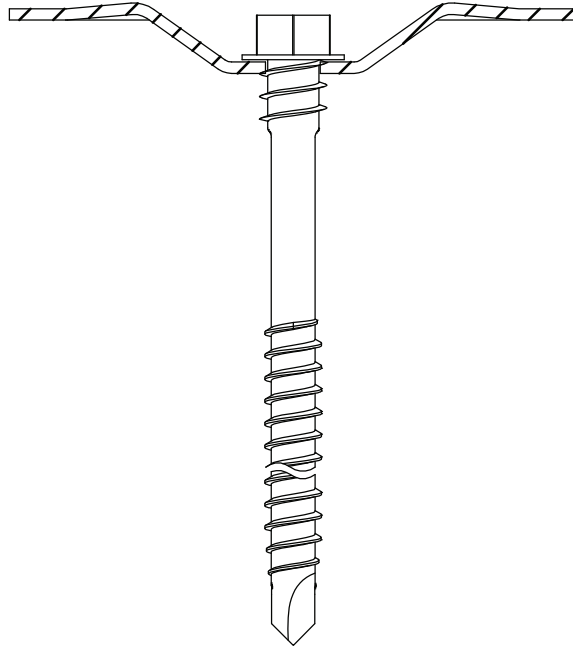

**Eurofast EDS-BZTHD/BGTHD**  
4,8 x L

**Eurofast**  
DVP-EF-7005D

Combination:  
Eurofast DVP-EF-7005D  
Eurofast EDS-BZTHD/BGTHD 4,8 x L

Van Roij Fasteners Europe b.v.  
Jan Tooropstraat 16  
NL-5753 DK Deurne  
copyright © 12.2015