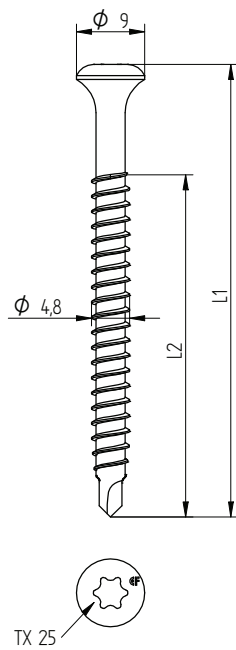

Eurofast EDS-B
4,8 x L

Eurofast
DVP-EF-8040 N