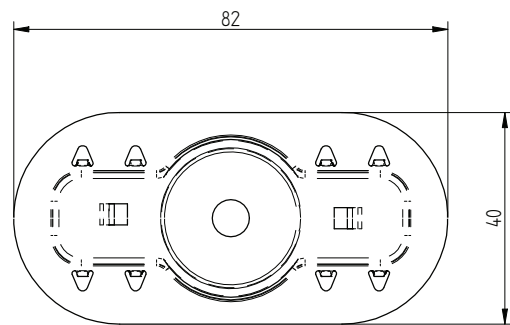

Eurofast
DVP-DFB8240D