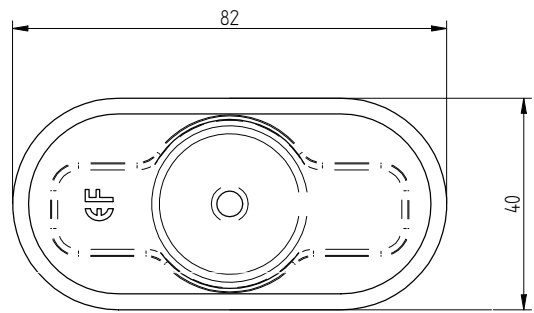

Eurofast
DVPEFZK8240D