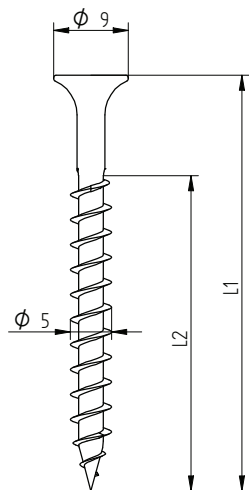

Eurofast EDS-H
5,0 x L