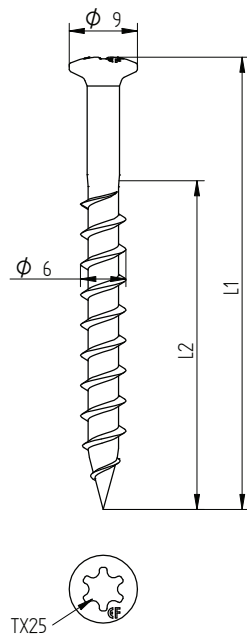

**Eurofast GBS
6,0 x L**