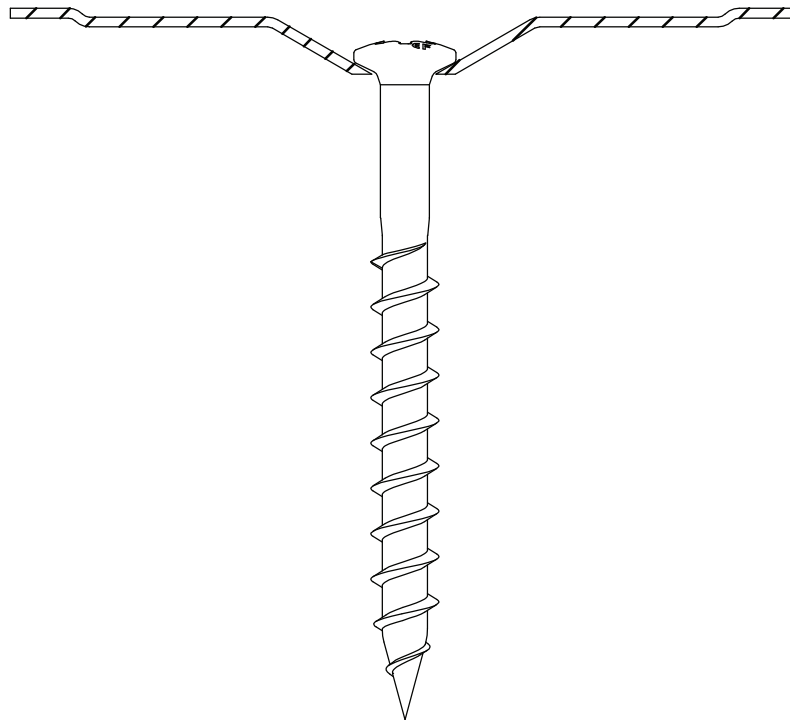

Eurofast
DVP-EF-8040D

Combination:
Eurofast DVP-EF-8040D
Eurofast GBS 6,0 x L

Van Roij Fasteners Europe b.v.
Jan Tooropstraat 16
NL-5753 DK Deurne
copyright © 12.2015