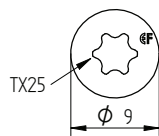

Eurofast EFHD
6,3 x L

Combination:
Eurofast DVP-EF-7010D
Eurofast EFHD 6,3 x L

Van Roij Fasteners Europe b.v.
Jan Tooropstraat 16
NL-5753 DK Deurne
copyright © 12.2015