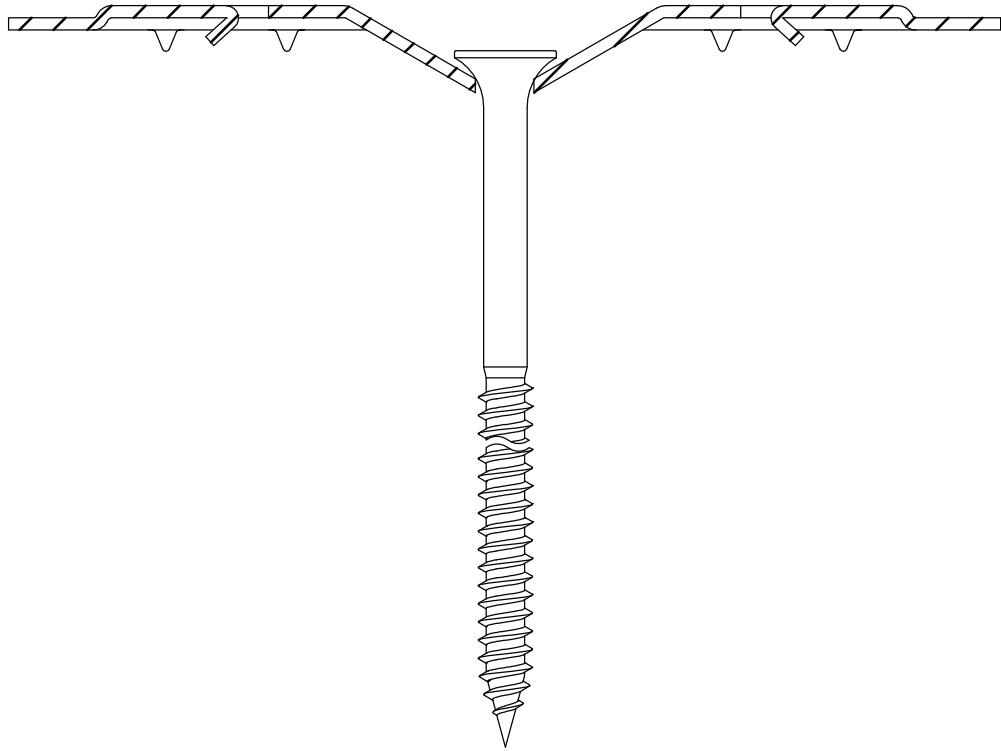

Eurofast
DVP-EFB8240D

Combination:
Eurofast DVP-EFB8240D
Eurofast EDS-S 4,8 x L

Van Roij Fasteners Europe b.v.
Jan Tooropstraat 16
NL-5753 DK Deurne
copyright © 12.2015