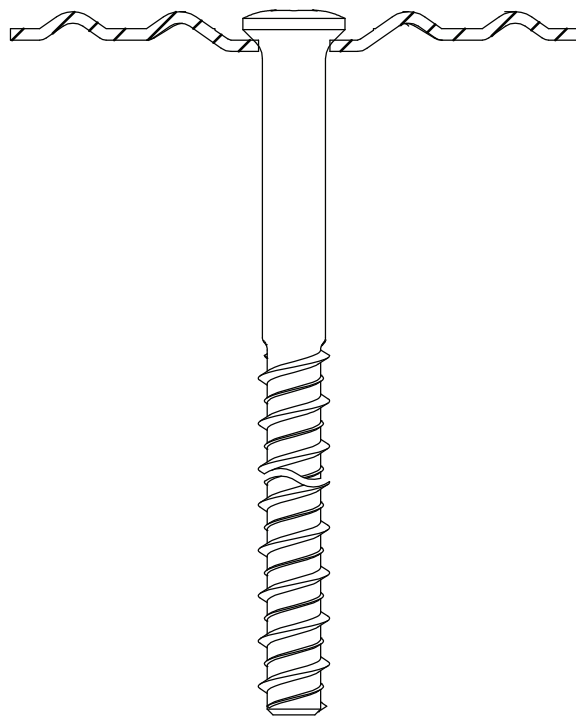

Combination:
Eurofast DVP-EF-5010N
Eurofast EFR 6,3 x L

Van Roij Fasteners Europe b.v.
Jan Tooropstraat 16
NL-5753 DK Deurne
copyright © 12.2015