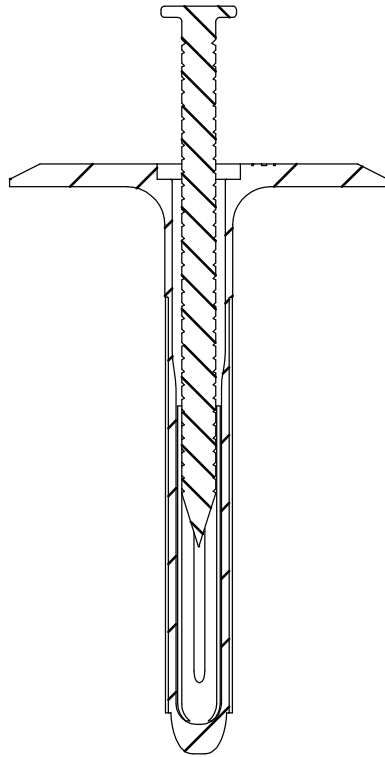

Eurofast ISPC  
Nail  $\phi$  4,35

Eurofast  
ISPC Plug  $\phi$  50

Combination:  
Eurofast ISPC Plug  $\phi$ 50 x L  
Eurofast ISPC Nail  $\phi$ 4,35 x L

Van Roij Fasteners Europe b.v.  
Jan Tooropstraat 16  
NL-5753 DK Deurne  
copyright © 12.2015