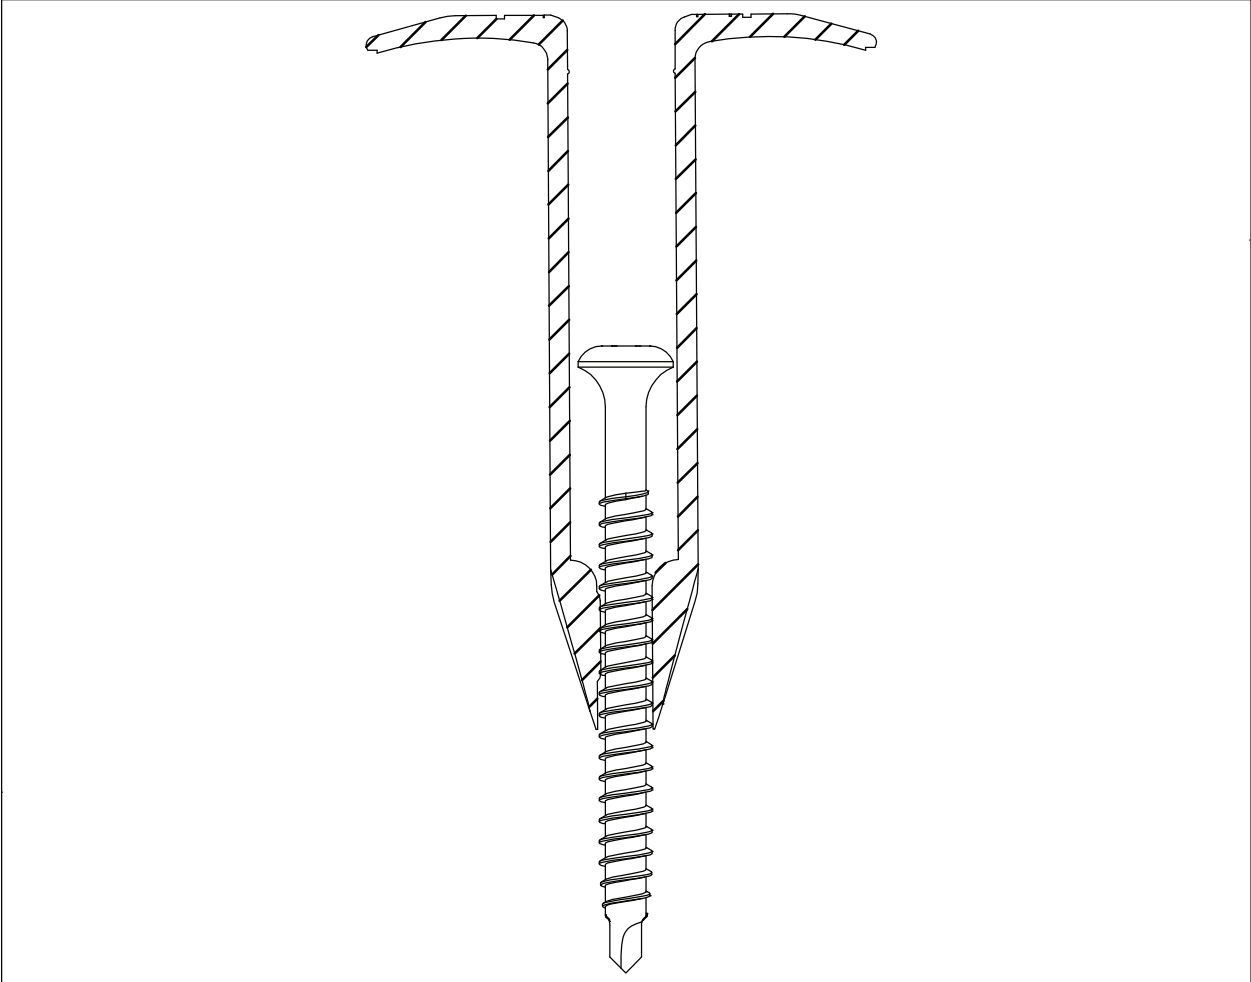

**Eurofast EDS-SRB**  
4,8 x L

**Eurofast**  
**TRP-45**

Combination:  
Eurofast TRP-45 x L  
Eurofast EDS-SRB 4,8 x L

Van Roij Fasteners Europe b.v.  
Jan Tooropstraat 16  
NL-5753 DK Deurne  
copyright © 12.2015