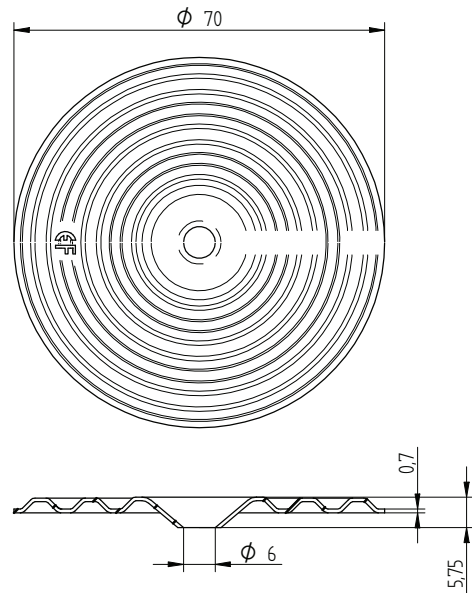

Eurofast
DVP-EF-7007D