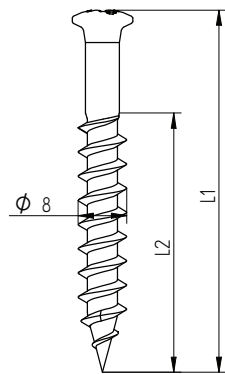

**Eurofast
GBS-8,0 x L**

Combination:
Eurofast EDF-BAR-FB 30 x 2250
Eurofast GBS-8,0 x L

Van Roij Fasteners Europe b.v.
Jan Tooropstraat 16
NL-5753 DK Deurne
copyright © 12.2015