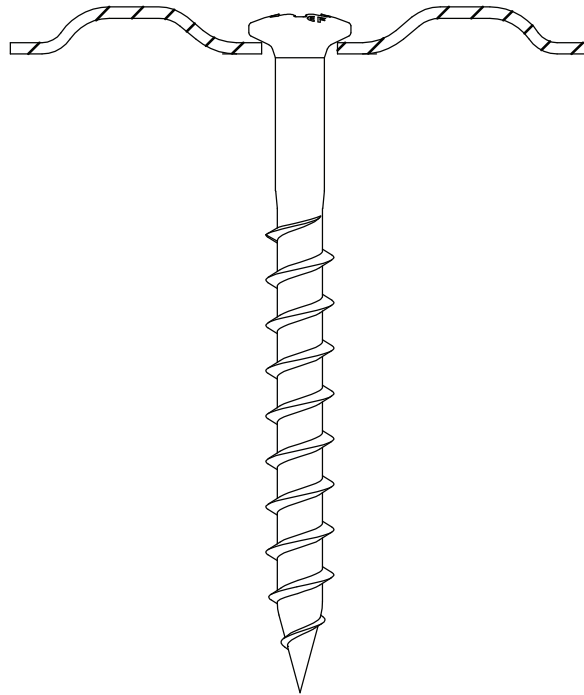

**Eurofast
DVP-EF-51N**

Combination:
Eurofast DVP-EF-51N
Eurofast GBS 6,0 x L

Van Roij Fasteners Europe b.v.
Jan Tooropstraat 16
NL-5753 DK Deurne
copyright © 12.2015