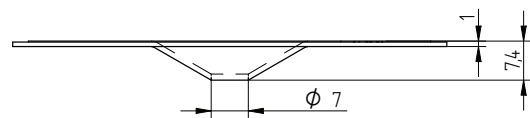

Eurofast DFHD
6,7 x 32

Eurofast
DVP-DF-8240D

Combination:
Eurofast DVP-DF-8240D
Eurofast DFHD 6,7 x 32

Van Roij Fasteners Europe b.v.
Jan Tooropstraat 16
NL-5753 DK Deurne
copyright © 12.2015