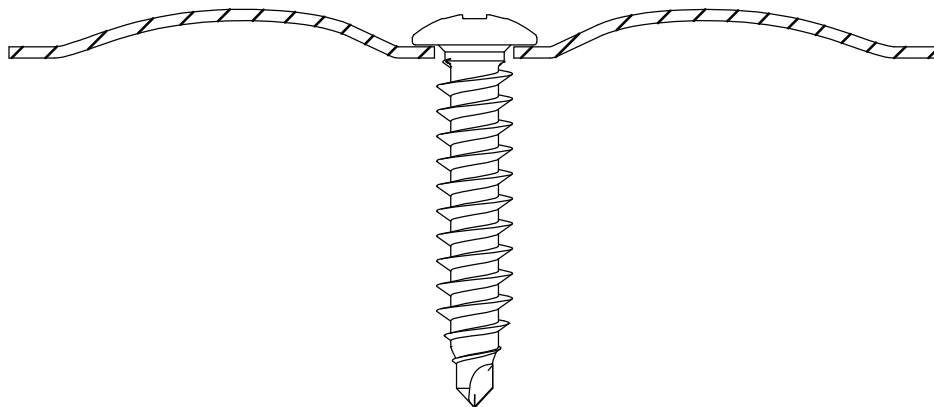

Eurofast DFHD
6,7 x 32