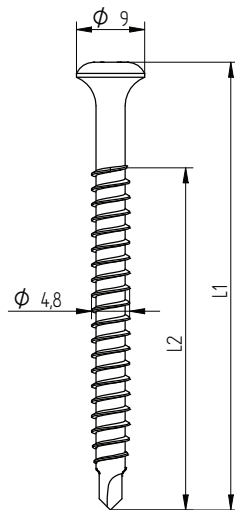

Eurofast EDS-B
4,8 x L