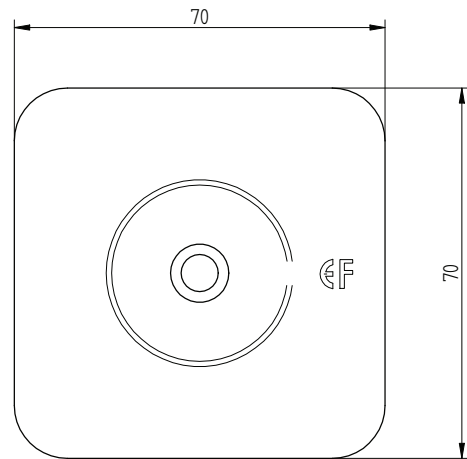

Eurofast
DVP-DF-7070D