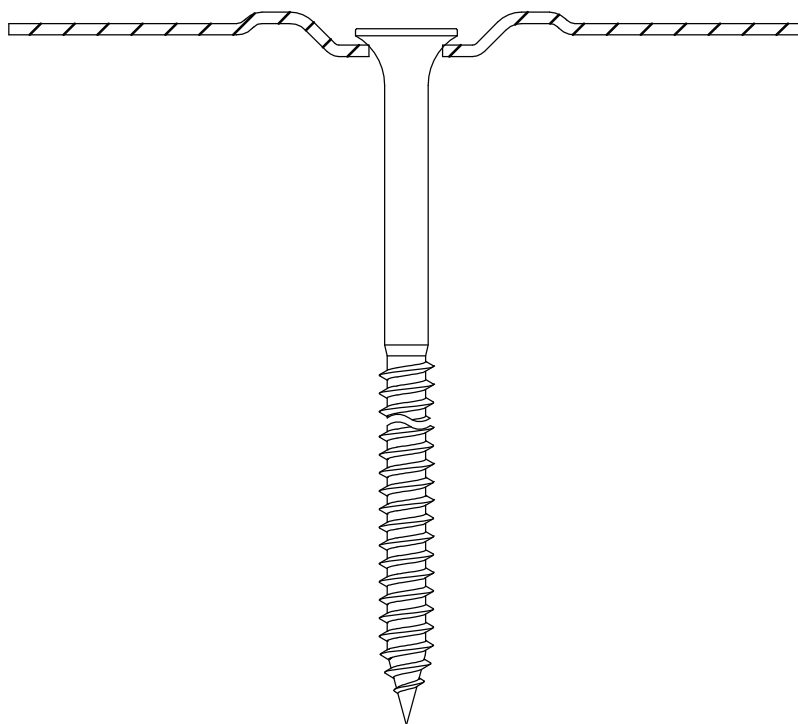

**Eurofast EDS-S**  
4,8 x L

**Eurofast**  
DVP-EF-7070D

Combination:  
Eurofast DVP-EF-7070D  
Eurofast EDS-S 4,8 x L

Van Roij Fasteners Europe b.v.  
Jan Tooropstraat 16  
NL-5753 DK Deurne  
copyright © 12.2015