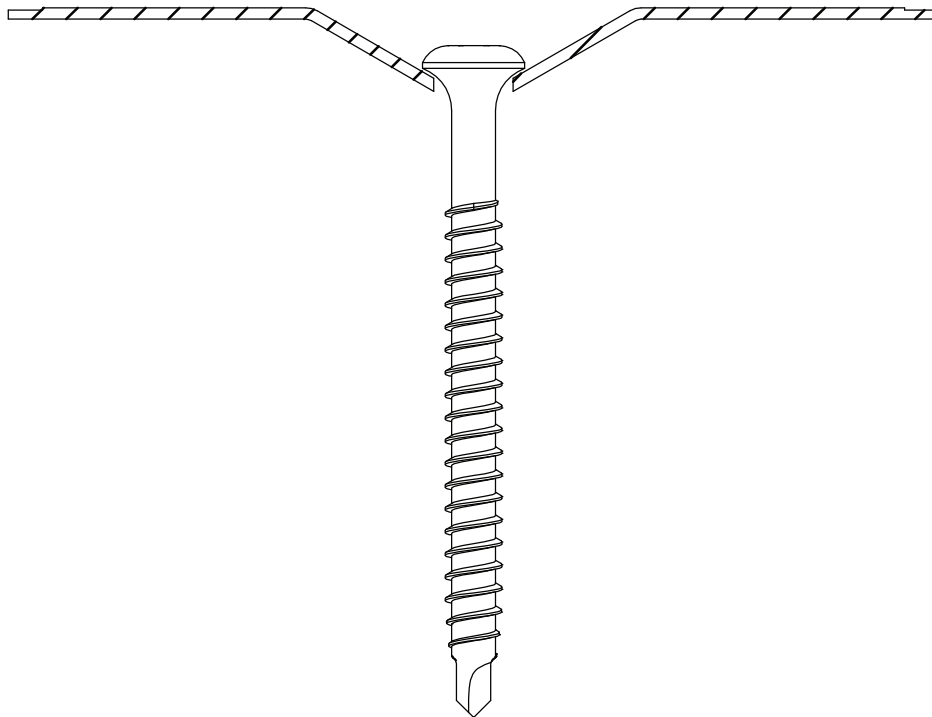

Combination:
Eurofast DVP-DF-8240D
Eurofast EDS-B-4,8 x L

Van Roij Fasteners Europe b.v.
Jan Tooropstraat 16
NL-5753 DK Deurne
copyright © 12.2015