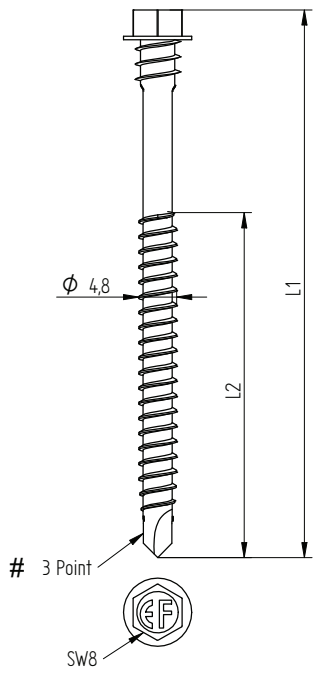

Eurofast EDS-BZTHD/BGTHD
4,8 x L