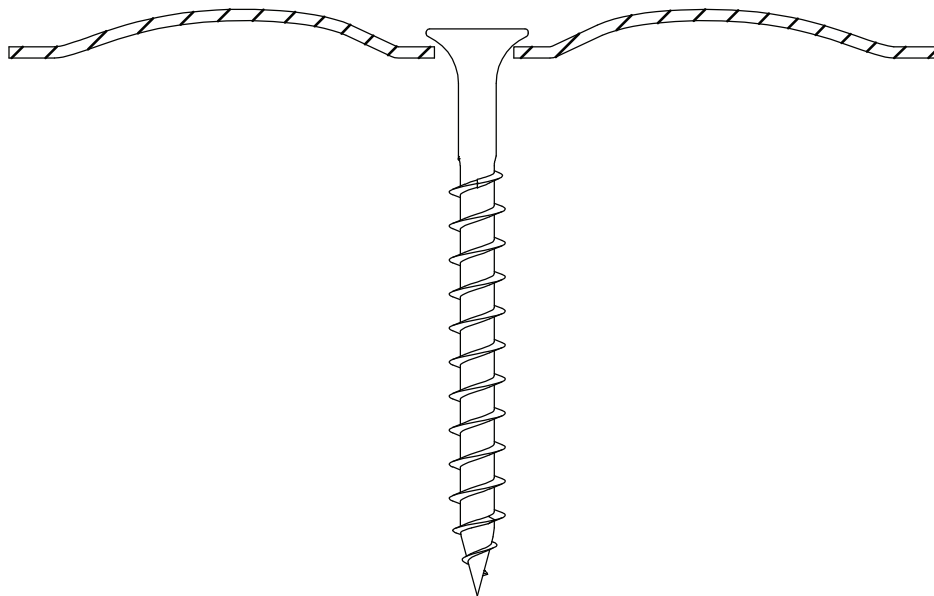

**Eurofast EDS-H**  
5,0 x L

PH2

**Eurofast**  
DVP-DF-8240R

Combination:  
Eurofast DVP-DF-8240R  
Eurofast EDS-H 5,0 x L

Van Roij Fasteners Europe b.v.  
Jan Tooropstraat 16  
NL-5753 DK Deurne  
copyright © 12.2015