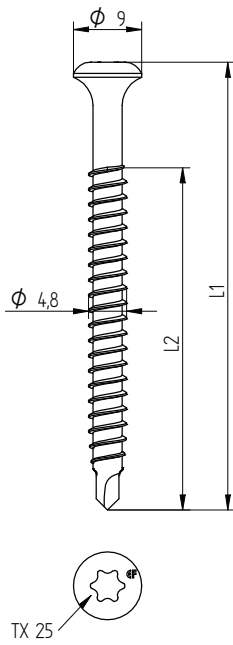

Eurofast EDS-SRB
4,8 x L