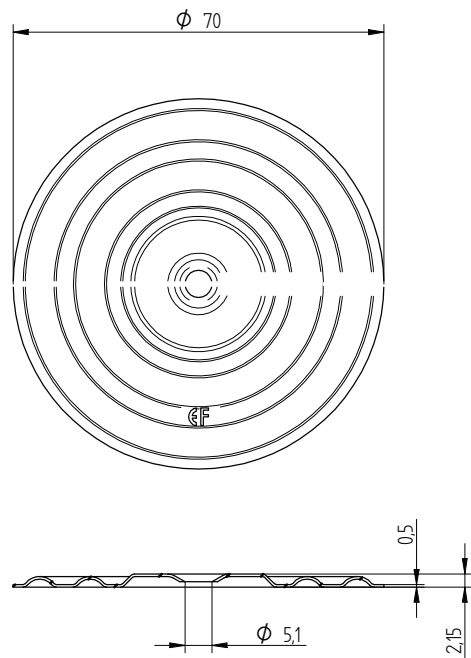

Eurofast
DVP-EF-7005N