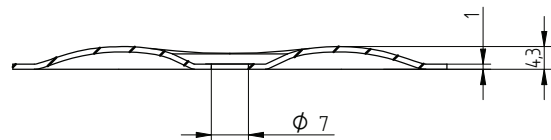

Eurofast
DVP-DF-8240H

Combination:
Eurofst DVP-DF-8240H
Eurofast GBS-A2 6,0 x L

Van Roij Fasteners Europe b.v.
Jan Tooropstraat 16
NL-5753 DK Deurne
copyright © 12.2015