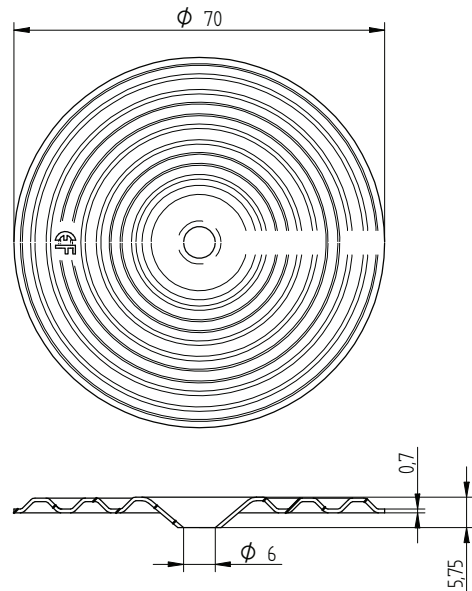

PH2

Eurofast
DVP-EF-7007D