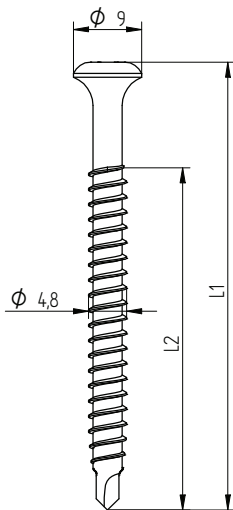

**Eurofast EDS-SRB
4,8 x L**

**Eurofast
DVP-EF-7005D**