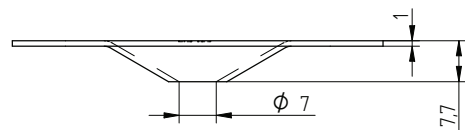

Eurofast
DVP-DF-7070D

Combination:
Eurofast DVP-DF-7070D
Eurofast EDS-B-4,8 x L

Van Roij Fasteners Europe b.v.
Jan Tooropstraat 16
NL-5753 DK Deurne
copyright © 12.2015