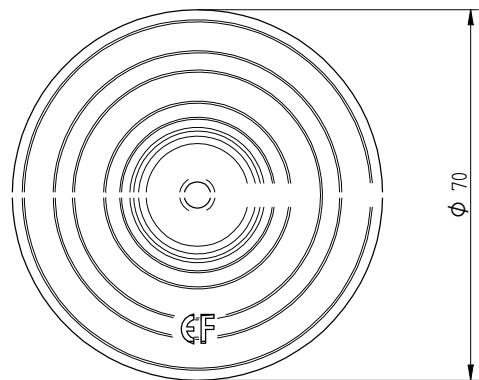

**Eurofast
DVP-EF-7005D**

Combination:
Eurofast DVP-EF-7005D
Eurofast EDS-H 5,0 x L

Van Roij Fasteners Europe b.v.
Jan Tooropstraat 16
NL-5753 DK Deurne
copyright © 12.2015