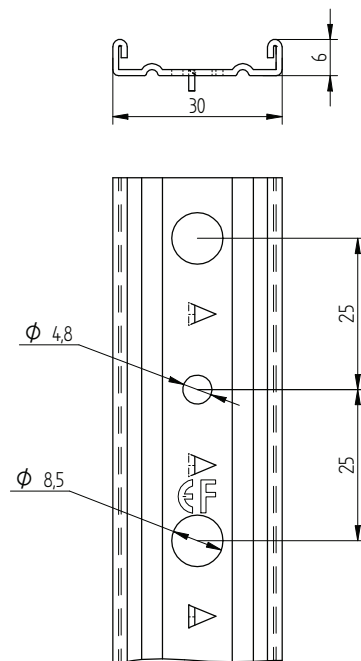

Eurofast
EDF-BAR-FB