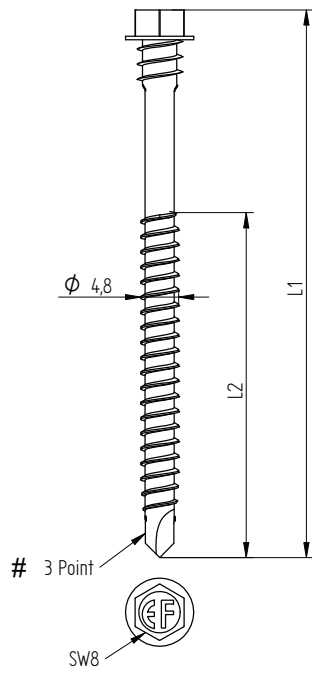

**Eurofast**  
DVP-EF-8040D

Combination:  
Eurofast DVP-EF-8040D  
Eurofast EDS-BZTHD/BGTHD 4,8 x L

Van Roij Fasteners Europe b.v.  
Jan Tooropstraat 16  
NL-5753 DK Deurne  
copyright © 12.2015

**Eurofast EDS-BZTHD/BGTHD**  
4,8 x L