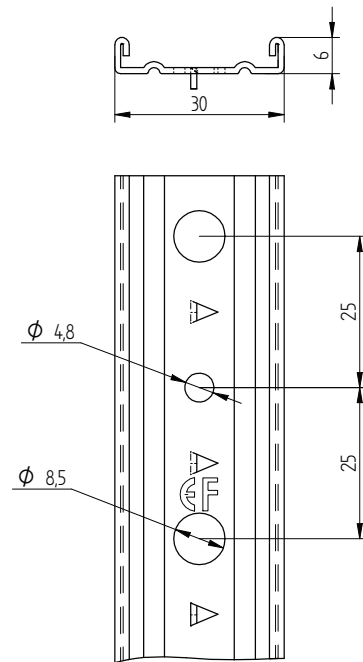

Combination:  
Eurofast KMT-15 + DVPKMT-8240D  
Eurofast EFR 6,3 x L

Van Roij Fasteners Europe b.v.  
Jan Tooropstraat 16  
NL-5753 DK Deurne  
copyright © 12.2015

**Eurofast EFR**  
6,3 x L

**Eurofast**  
**EDF-BAR-FB**