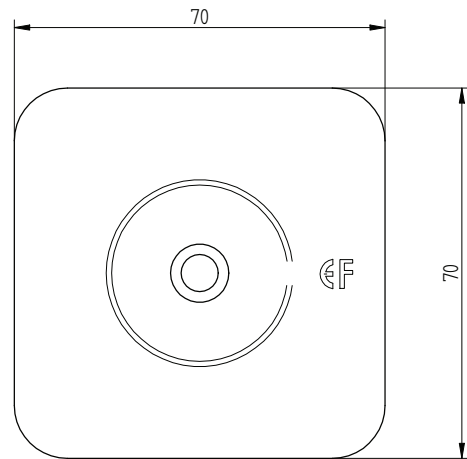

Eurofast DVP-DF-7070D