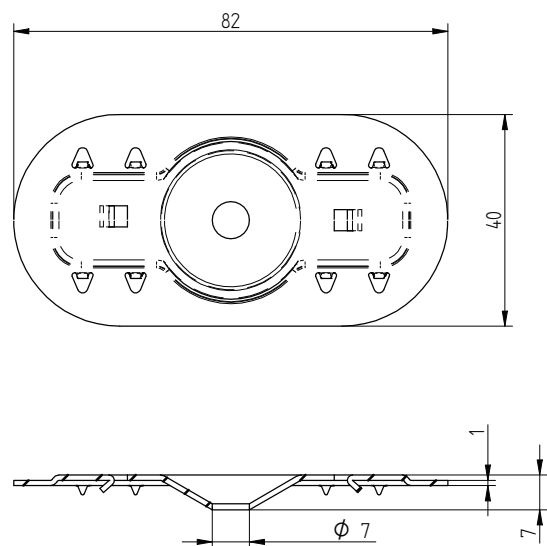

Combination:  
Eurofast DVP-EF-51N  
Eurofast GBS 6,0 x L

Van Roij Fasteners Europe b.v.  
Jan Tooropstraat 16  
NL-5753 DK Deurne  
copyright © 12.2015

**Eurofast GBS  
6,0 x L**

**Eurofast  
DVP-DFB8240D**