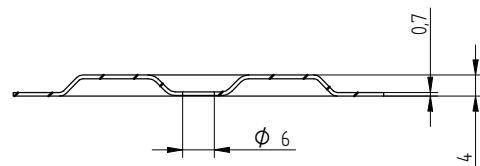

Eurofast
DVP-EF-7007H

Combination:
Eurofast DVP-EF-7007H
Eurofast EDS-B 5,5 x L

Van Roij Fasteners Europe b.v.
Jan Tooropstraat 16
NL-5753 DK Deurne
copyright © 12.2015