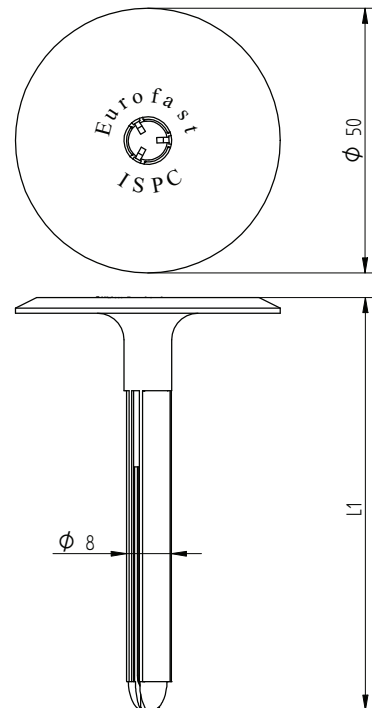

**Eurofast
ISPC Plug ϕ 50**