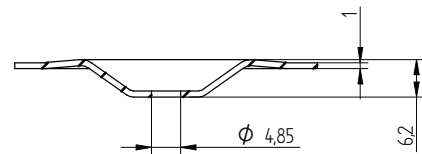

Eurofast
DVP-EF-5010DFR

Combination:
Eurofast DVP-EF-5010DFR
Eurofast EDS-SRB 4,8 x L

Van Roij Fasteners Europe b.v.
Jan Tooropstraat 16
NL-5753 DK Deurne
copyright © 12.2015