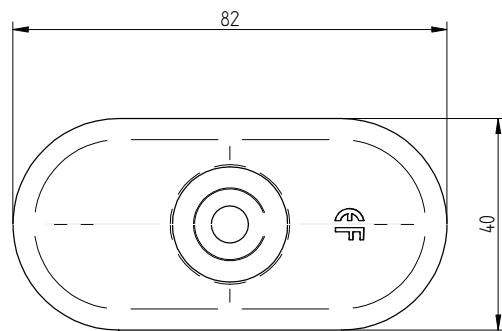

Combination:  
Eurofast DVP-DF-8240R  
Eurofast EDS-B 5,5 x L

Van Roij Fasteners Europe b.v.  
Jan Tooropstraat 16  
NL-5753 DK Deurne  
copyright © 12.2015

**Eurofast EDS-B**  
5,5 x L

**Eurofast**  
DVP-DF-8240H