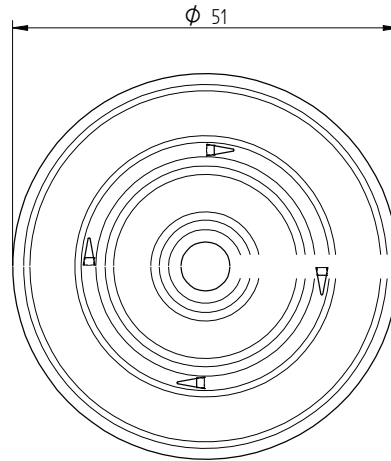

Eurofast
DVP-EFB-51NS