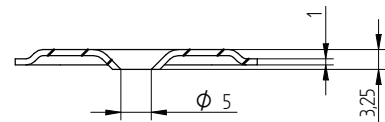

Eurofast
DVP-K-4040H

Combination:
Eurofast DVP-K-4040H
Eurofast EDS-B-4,8 x L

Van Roij Fasteners Europe b.v.
Jan Tooropstraat 16
NL-5753 DK Deurne
copyright © 12.2015