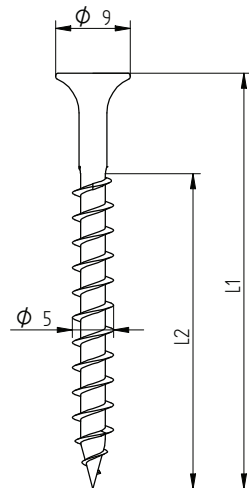

Combination:
Eurofast TWP-8040
Eurofast EDS-H 5,0 x L

Van Roij Fasteners Europe b.v.
Jan Tooropstraat 16
NL-5753 DK Deurne
copyright © 12.2015