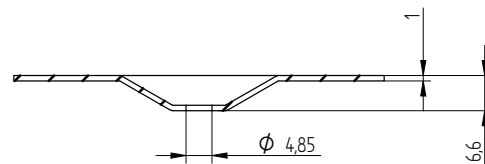

Eurofast
DVP-EF-7010DFR

Combination:
Eurofast DVP-EF-7010DFR
Eurofast EDS-SRB 4,8 x L

Van Roij Fasteners Europe b.v.
Jan Tooropstraat 16
NL-5753 DK Deurne
copyright © 12.2015