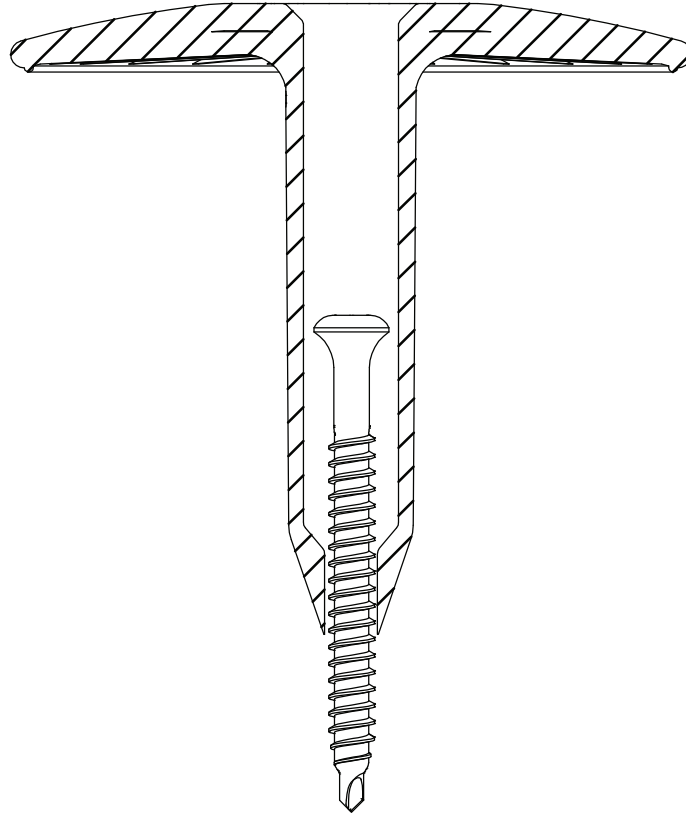

Combination:
Eurofast TLK- 75
Eurofast EDS-B 5,5 x L

Van Roij Fasteners Europe b.v.
Jan Tooropstraat 16
NL-5753 DK Deurne
copyright © 12.2015