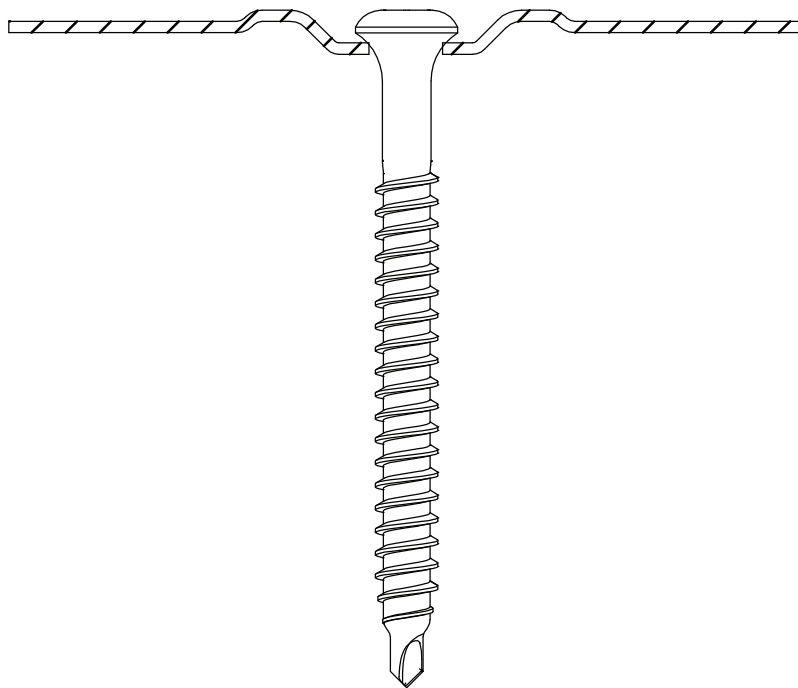

**Eurofast EDS-B**  
5,5 x L

TX25

**Eurofast**  
DVP-EF-7070D

Combination:  
Eurofast DVP-EF-7070D  
Eurofast EDS-B 5,5 x L

Van Roij Fasteners Europe b.v.  
Jan Tooropstraat 16  
NL-5753 DK Deurne  
copyright © 12.2015