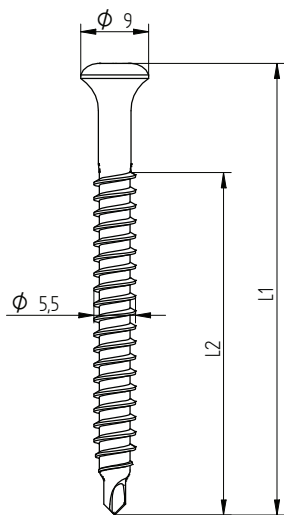

Combination:
Eurofast TWP-8040
Eurofast EDS-B 5,5 x L

Van Roij Fasteners Europe b.v.
Jan Tooropstraat 16
NL-5753 DK Deurne
copyright © 12.2015