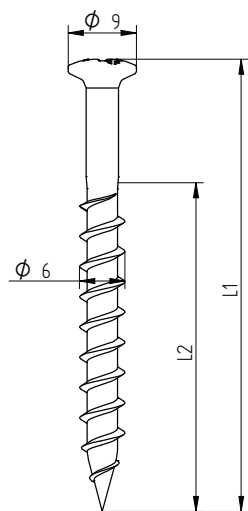

Eurofast GBS
6,0 x L