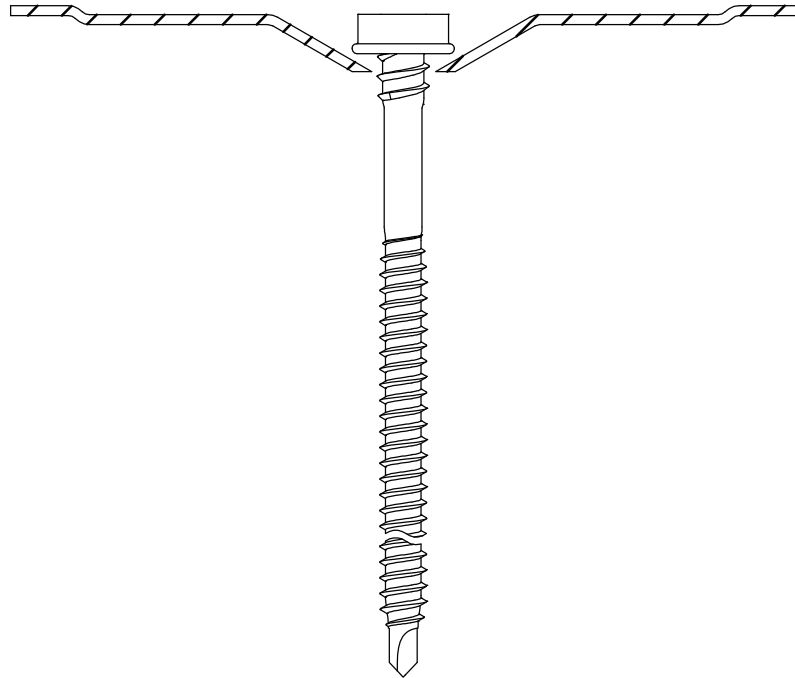

**Eurofast EDS-BZTR/BGTR**  
4,8 x L

**Eurofast**  
DVP-EF-8240D

Combination:  
Eurofast DVP-EF-8240D  
Eurofast EDS-BZTR/BGTR 4,8 x L

Van Roij Fasteners Europe b.v.  
Jan Tooropstraat 16  
NL-5753 DK Deurne  
copyright © 12.2015