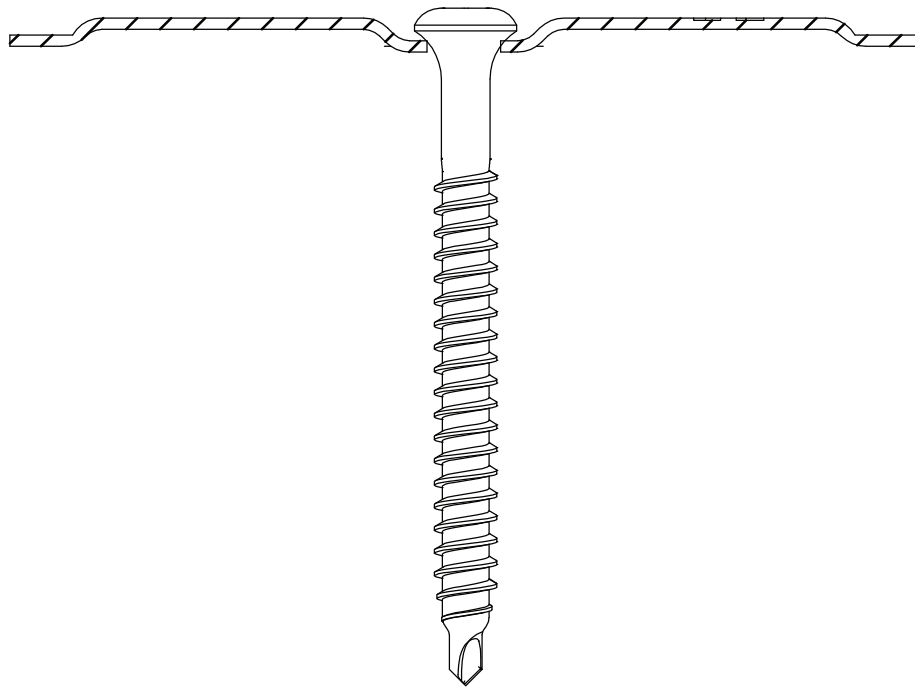

**Eurofast EDS-B**  
5,5 x L

**Eurofast**  
**DVP-EF-8240D**

Combination:  
Eurofast DVP-EF-8240D  
Eurofast EDS-B 5,5 x L

Van Roij Fasteners Europe b.v.  
Jan Tooropstraat 16  
NL-5753 DK Deurne  
copyright © 12.2015