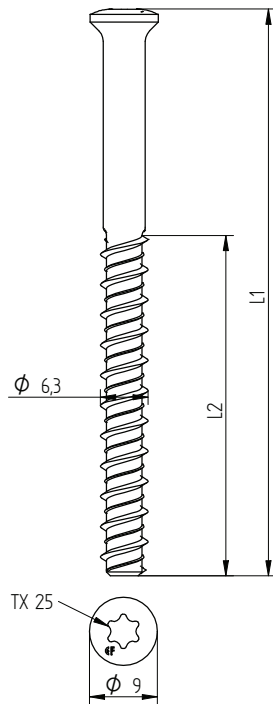

**Eurofast EFR
6,3 x L**