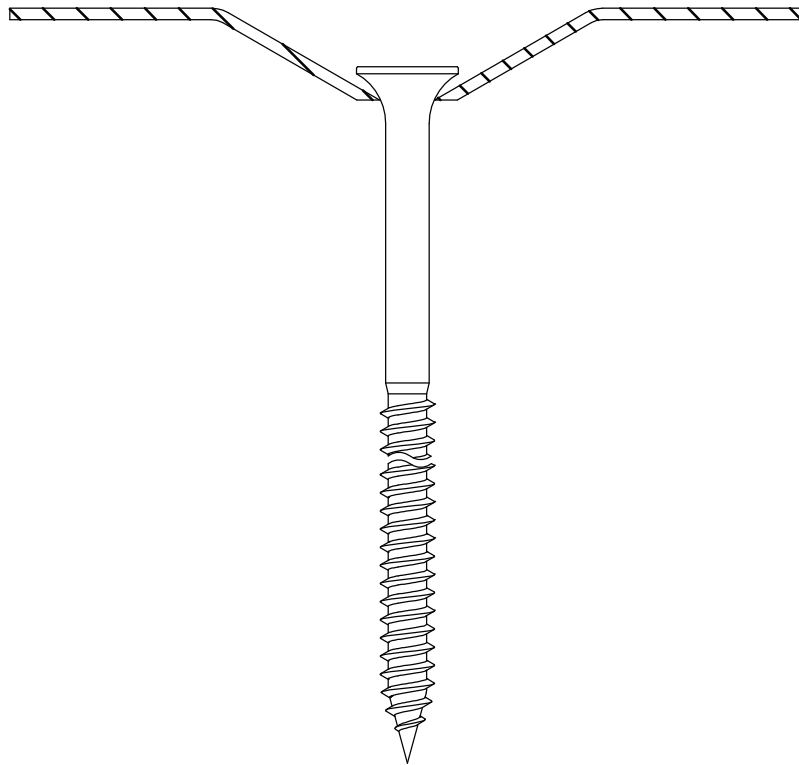

**Eurofast EDS-S**  
4,8 x L

**Eurofast**  
DVP-EF-8040D

Combination:  
Eurofast DVP-EF-8040D  
Eurofast EDS-S 4,8 x L

Van Roij Fasteners Europe b.v.  
Jan Tooropstraat 16  
NL-5753 DK Deurne  
copyright © 12.2015