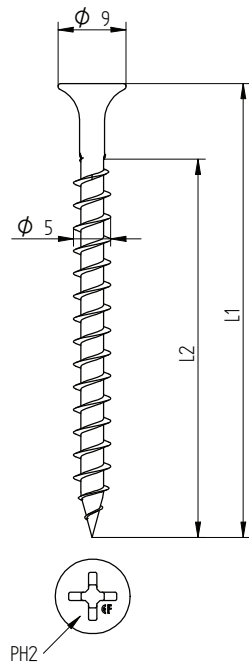

Combination:
Eurofast BIO-45-L
Eurofast EDS-H 5,0 x L

Van Roij Fasteners Europe b.v.
Jan Tooropstraat 16
NL-5753 DK Deurne
copyright © 12.2015