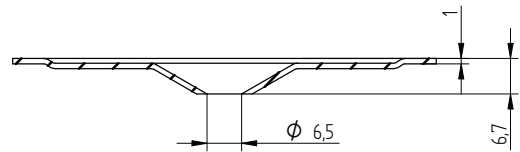

Van Roij Fasteners Europe b.v.  
Jan Tooropstraat 16  
NL-5753 DK Deurne  
copyright © 12.2015

**Eurofast EDS-B**  
4,8 x L

TX 25

**Eurofast**  
DVP-EF-8040D

Combination:  
Eurofast DVP-EF-8040D  
Eurofast EDS-B-4,8 x L