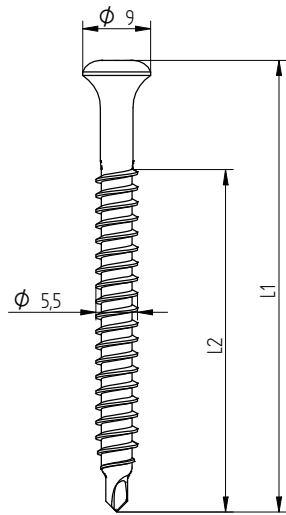

Eurofast EDS-B
5,5 x L