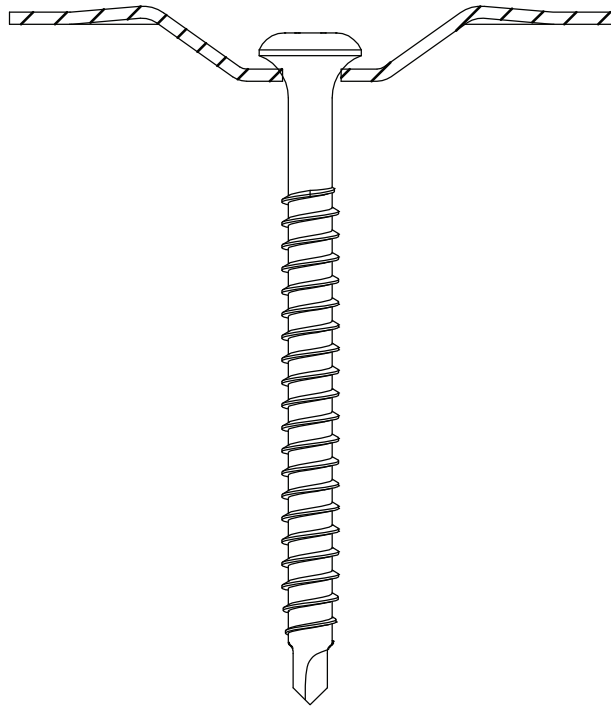

**Eurofast EDS-SRB**  
4,8 x L

**Eurofast**  
**DVP-EF-5010N**

Combination:  
Eurofast DVP-EF-5010N  
Eurofast EDS-SRB 4,8 x L

Van Roij Fasteners Europe b.v.  
Jan Tooropstraat 16  
NL-5753 DK Deurne  
copyright © 12.2015