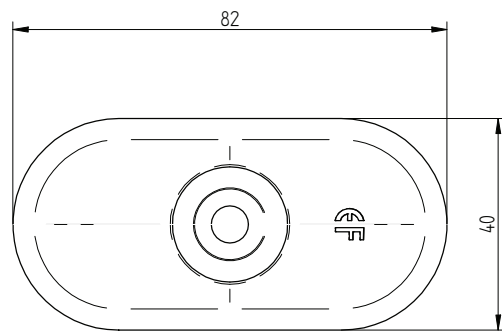

Eurofast
DVP-DF-8240H

Combination:
Eurofst DVP-DF-8240H
Eurofast GBS-A2 6,0 x L

Van Roij Fasteners Europe b.v.
Jan Tooropstraat 16
NL-5753 DK Deurne
copyright © 12.2015