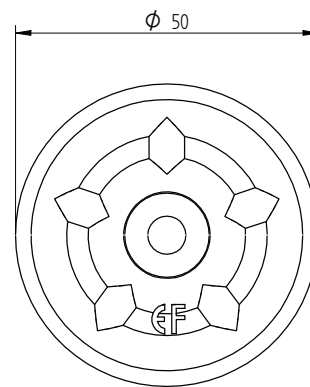

Eurofast
DVP-EF-5010N