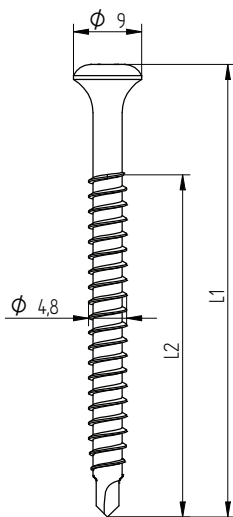

Eurofast EDS-B
4,8 x L