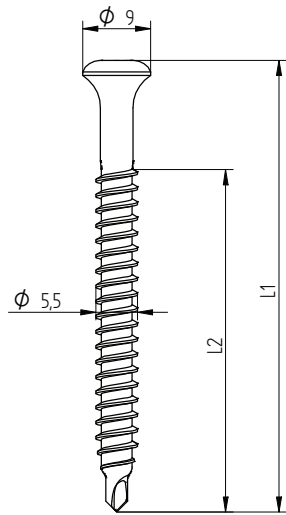

TX25

Combination:
Eurofast BIO-45-L
Eurofast EDS-B 5,5 x L

Van Roij Fasteners Europe b.v.
Jan Tooropstraat 16
NL-5753 DK Deurne
copyright © 12.2015