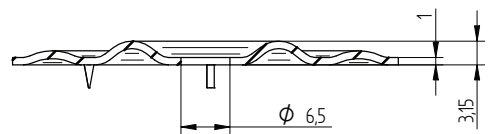

Combination:  
Eurofast EDF-BAR-F 30 x 2250  
Eurofast GBS 6,0 x L

Van Roij Fasteners Europe b.v.  
Jan Tooropstraat 16  
NL-5753 DK Deurne  
copyright © 12.2015

**Eurofast GBS  
6,0 x L**

**Eurofast  
DVP-EFB-51NS**