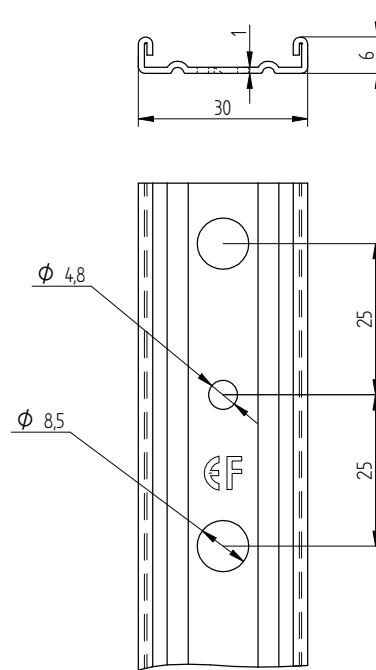

Combination:  
Eurofast EDF-BAR-F 30 x 2250  
Eurofast EFR 6,3 x L

Van Roij Fasteners Europe b.v.  
Jan Tooropstraat 16  
NL-5753 DK Deurne  
copyright © 12.2015

**Eurofast EFR**  
6,3 x L

**Eurofast**  
DVP-EFB-51NS