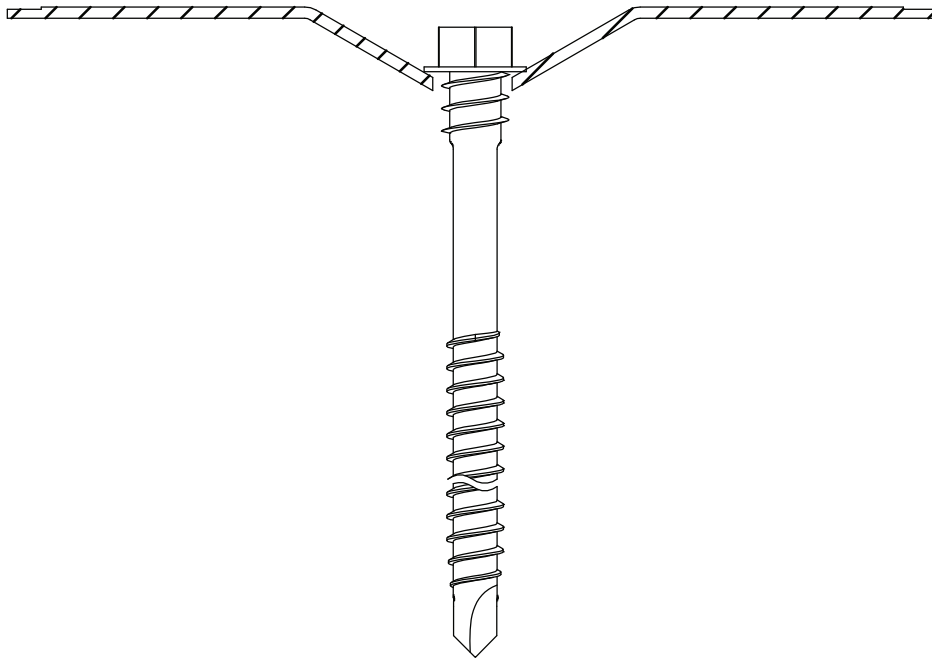

**Eurofast EDS-BZTHD/BGTHD**  
4,8 x L

**Eurofast**  
DVP-DF-8240R

Combination:  
Eurofast DVP-DF-8240R  
Eurofast EDS-BZTHD/BGTHD 4,8 x L

Van Roij Fasteners Europe b.v.  
Jan Tooropstraat 16  
NL-5753 DK Deurne  
copyright © 12.2015