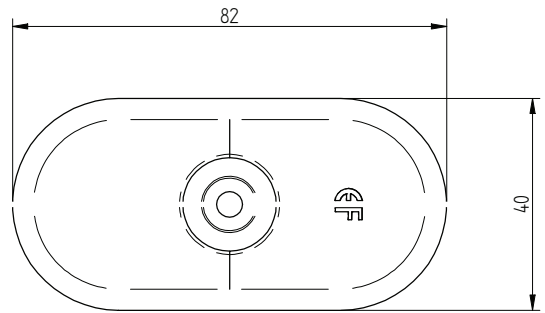

Eurofast
DVP-EF-8240XH

Combination:
Eurofast DVP-EF-8240XH
Eurofast EDS-B-4,8 x L

Van Roij Fasteners Europe b.v.
Jan Tooropstraat 16
NL-5753 DK Deurne
copyright © 12.2015