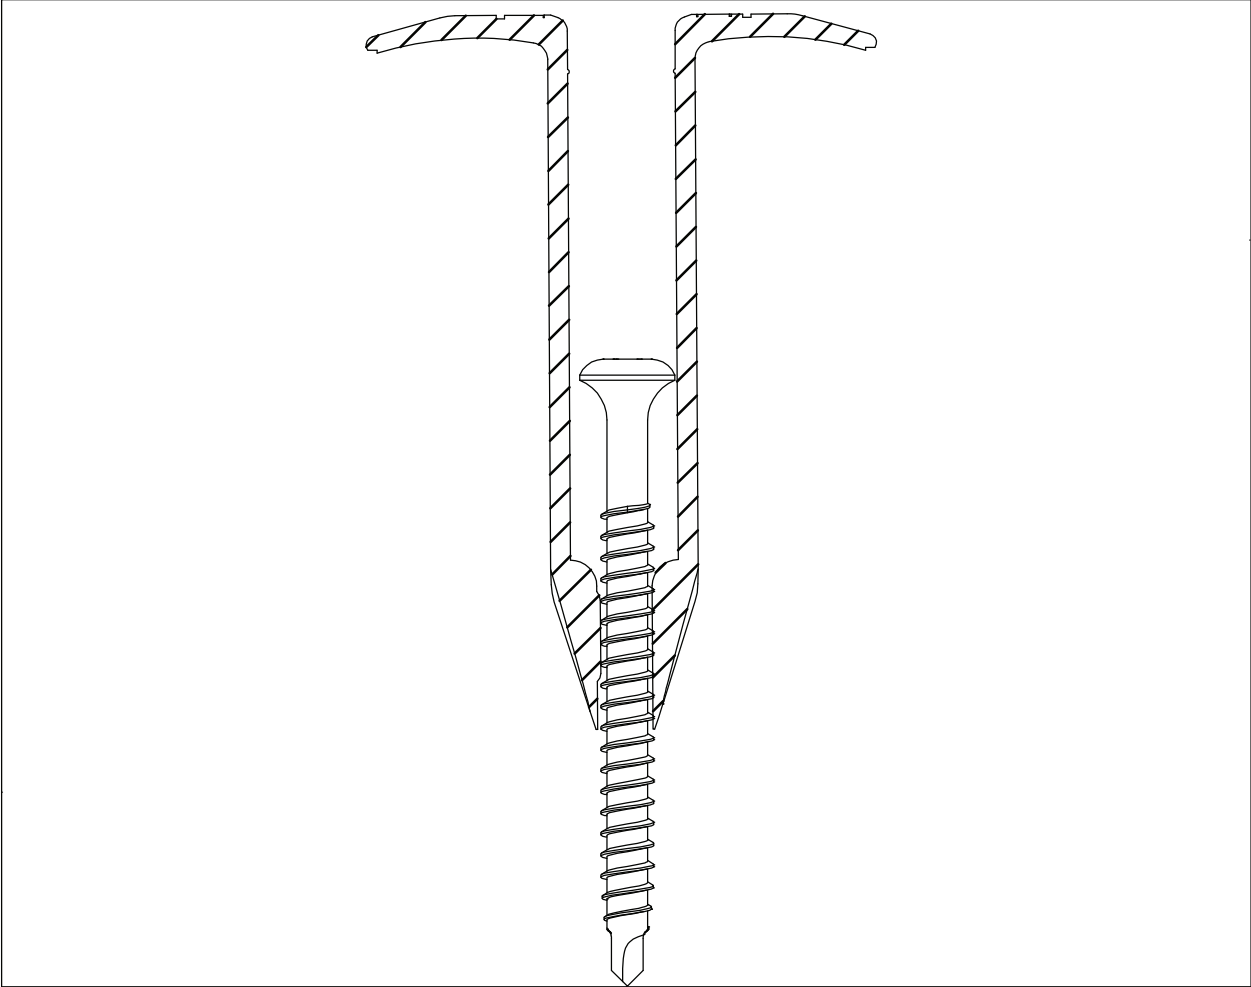

Eurofast
TRP-45

Eurofast EDS-B
4,8 x L