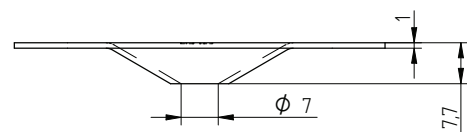

Combination:  
Eurofast DVP-DF-8240D  
Eurofast GBS 6,0 x L

Van Roij Fasteners Europe b.v.  
Jan Tooropstraat 16  
NL-5753 DK Deurne  
copyright © 12.2015

**Eurofast GBS**  
6,0 x L

**Eurofast**  
DVP-DF-7070D