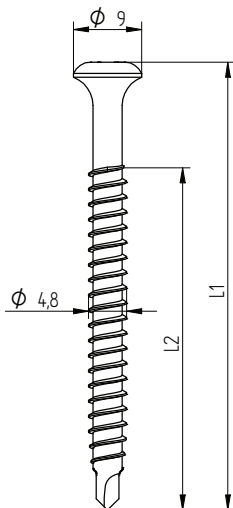

Eurofast EDS-SRB
4,8 x L

Eurofast
DVP-DF8240XH