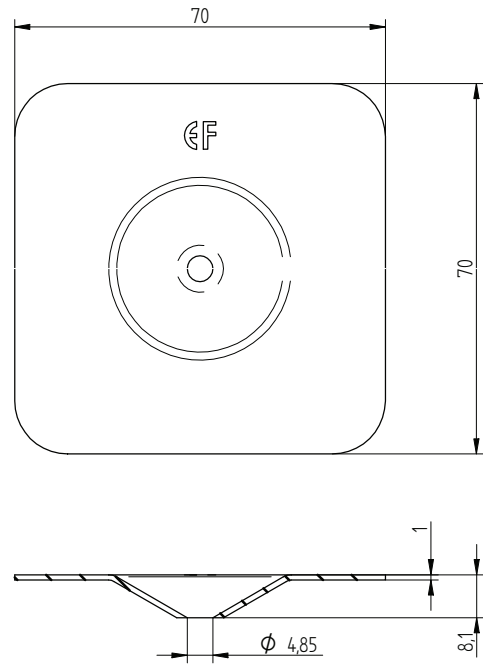

Eurofast
DVP-EF-7070D