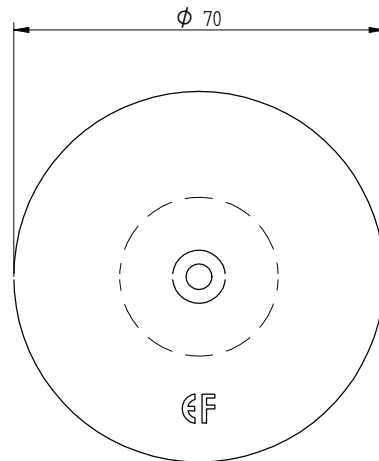

Eurofast
DVP-EF-7010DFR