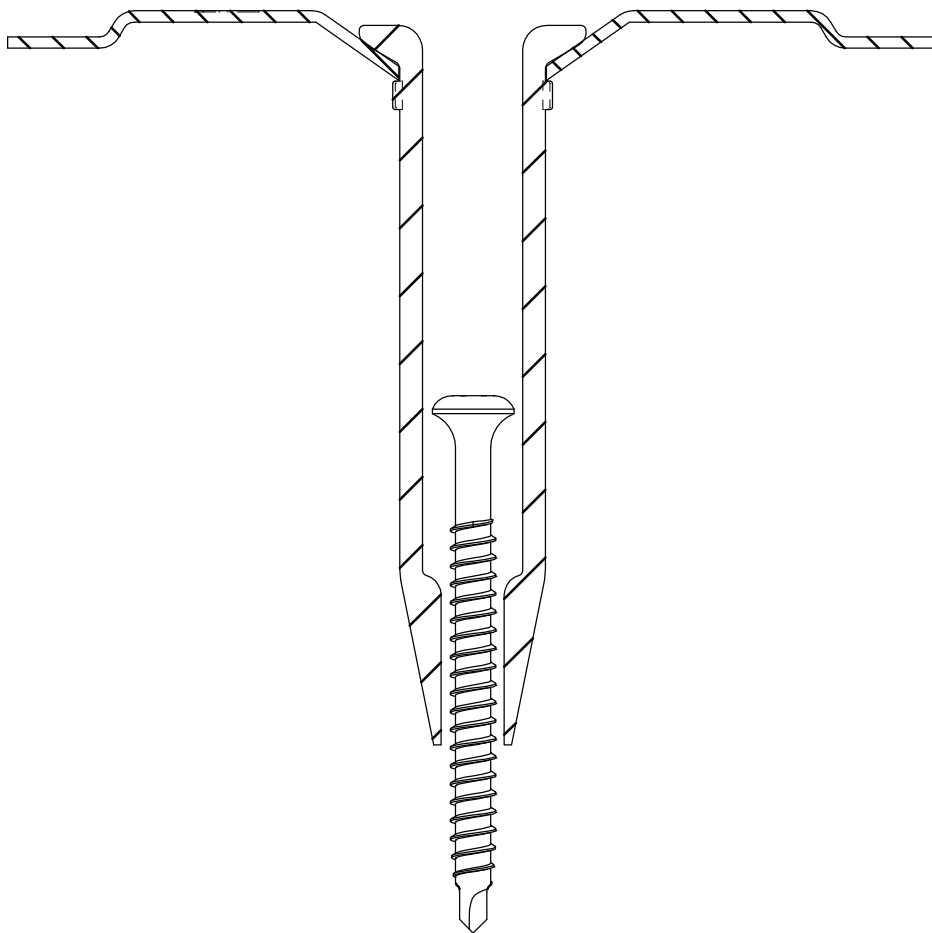

Eurofast KMT-15
Eurofast DVPKMT-8240D

Eurofast EDS-B
4,8 x L