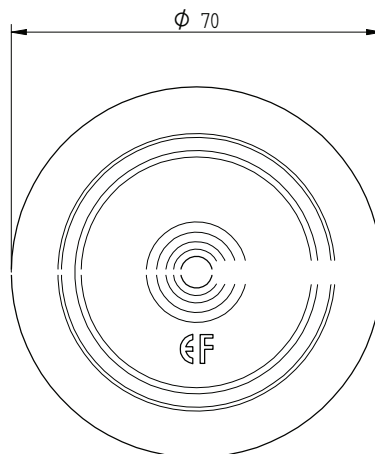

TX 25

Eurofast
DVP-EF-7007H