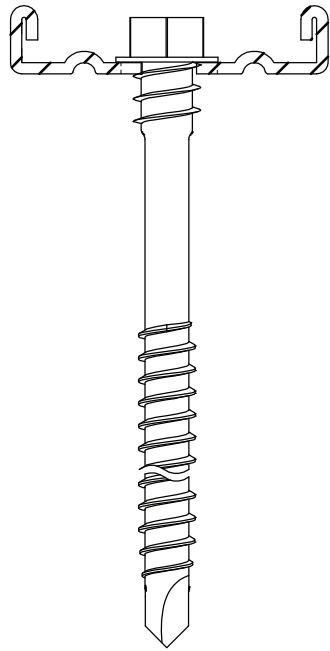

**Eurofast EDS-BZTHD/BGTHD**  
4,8 x L

**Eurofast**  
DVP-DF-7070D

Combination:  
Eurofast DVP-DF-7070D  
Eurofast EDS-BZTHD/BGTHD 4,8 x L

Van Roij Fasteners Europe b.v.  
Jan Tooropstraat 16  
NL-5753 DK Deurne  
copyright © 12.2015