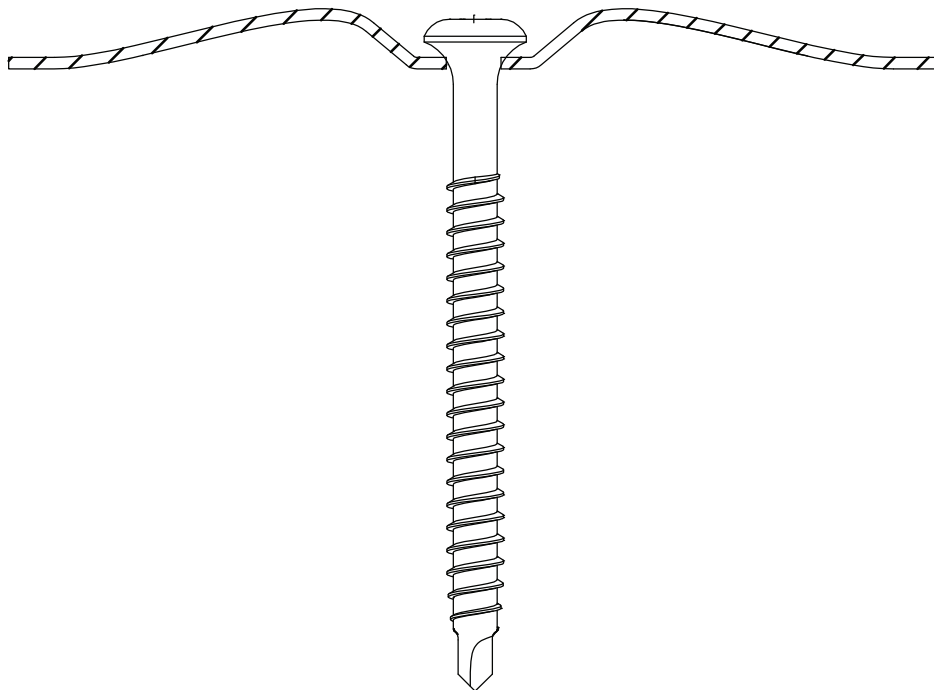

**Eurofast EDS-SRB**  
4,8 x L

**Eurofast**  
**DVP-EFB-51NS**

Combination:  
Eurofast DVP-EFB-51NS  
Eurofast EDS-SRB 4,8 x L

Van Roij Fasteners Europe b.v.  
Jan Tooropstraat 16  
NL-5753 DK Deurne  
copyright © 12.2015