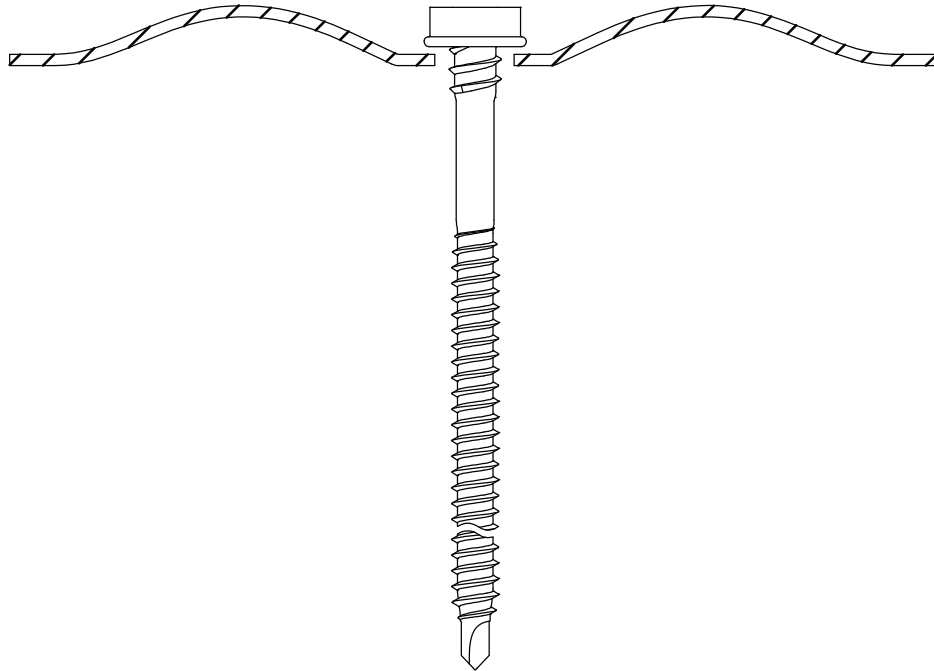

**Eurofast EDS-BZTR/BGTR**  
4,8 x L

**Eurofast**  
DVP-DFB8240D

Combination:  
Eurofast DVP-DFB8240D  
Eurofast EDS-BZTR/BGTR 4,8 x L

Van Roij Fasteners Europe b.v.  
Jan Tooropstraat 16  
NL-5753 DK Deurne  
copyright © 12.2015