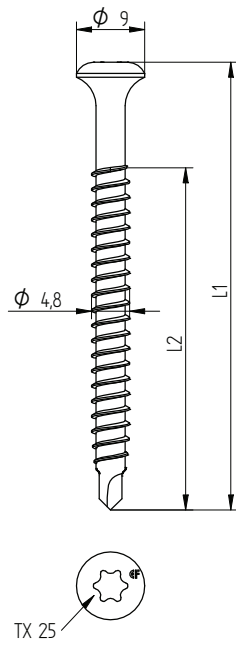

Combination:
Eurofast TWP-8040
Eurofast EDS-B-4,8 x L

Van Roij Fasteners Europe b.v.
Jan Tooropstraat 16
NL-5753 DK Deurne
copyright © 12.2015