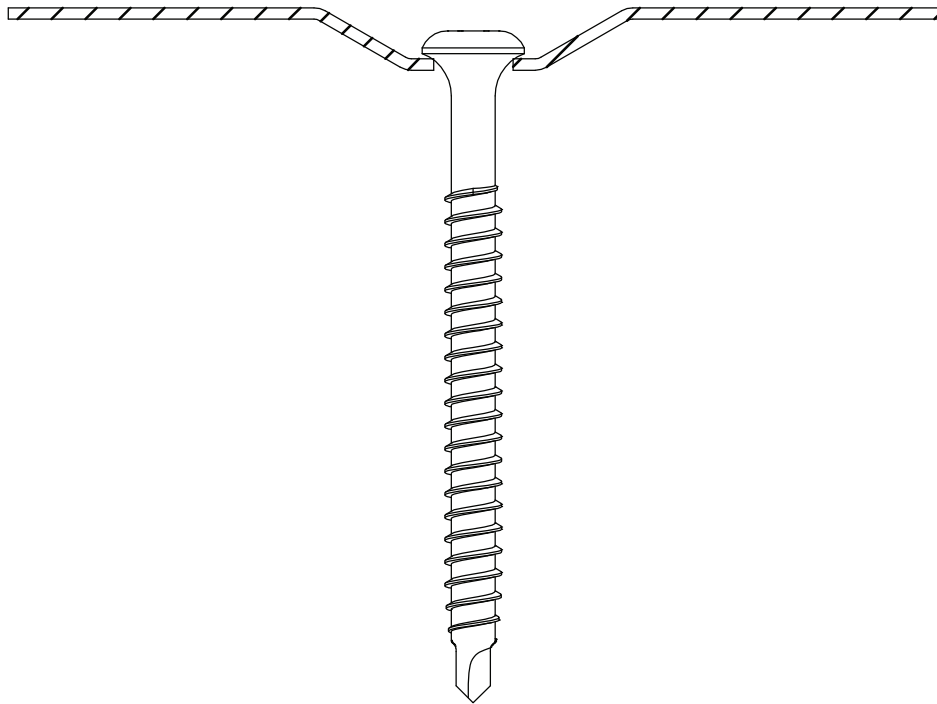

**Eurofast EDS-SRB**  
4,8 x L

**Eurofast**  
DVP-DF8240XH

Combination:  
Eurofast DVP-DF8240XH  
Eurofast EDS-SRB 4,8 x L

Van Roij Fasteners Europe b.v.  
Jan Tooropstraat 16  
NL-5753 DK Deurne  
copyright © 12.2015