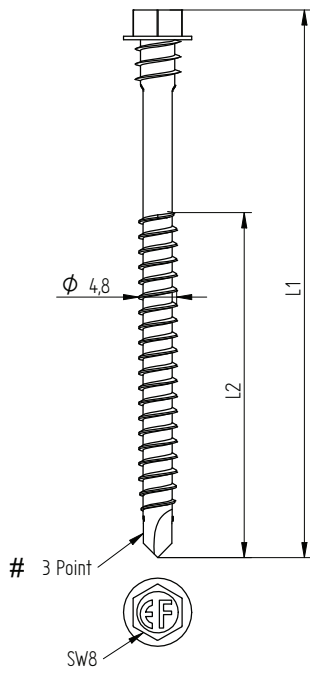

Eurofast EDS-BZTHD/BGTHD
4,8 x L

Eurofast
DVP-EF-7005D