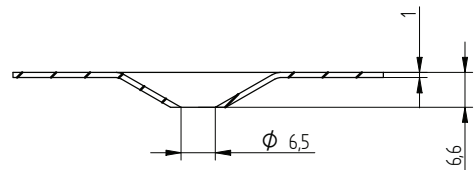

Eurofast
DVP-EF-7010D

Combination:
Eurofast DVP-EF-7010D
Eurofast GBS-A2 6,0 x L

Van Roij Fasteners Europe b.v.
Jan Tooropstraat 16
NL-5753 DK Deurne
copyright © 12.2015