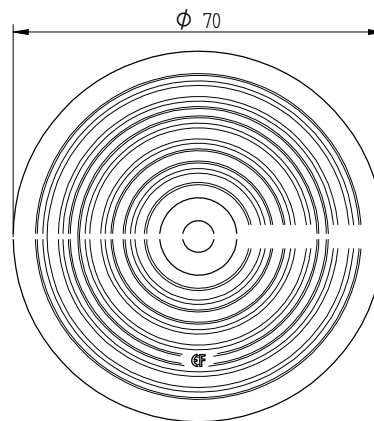

Combination:  
Eurofast DVP-EF-7010D  
Eurofast GBS 6,0 x L

Van Roij Fasteners Europe b.v.  
Jan Tooropstraat 16  
NL-5753 DK Deurne  
copyright © 12.2015

**Eurofast GBS**  
6,0 x L

**Eurofast**  
DVP-EF-7007N