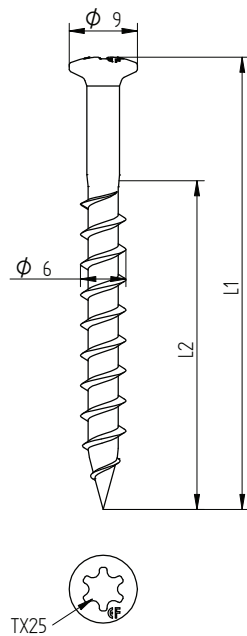

Eurofast GBS-A2
6,0 x L