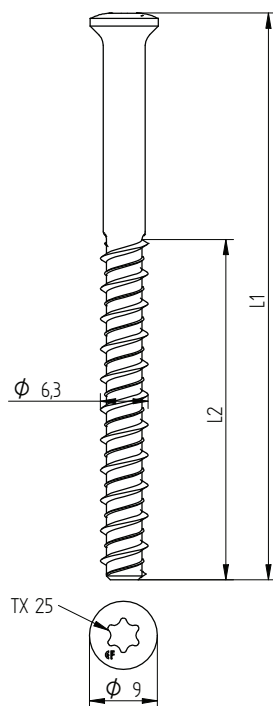

Eurofast EFR
6,3 x L

Eurofast
DVP-EF-51N