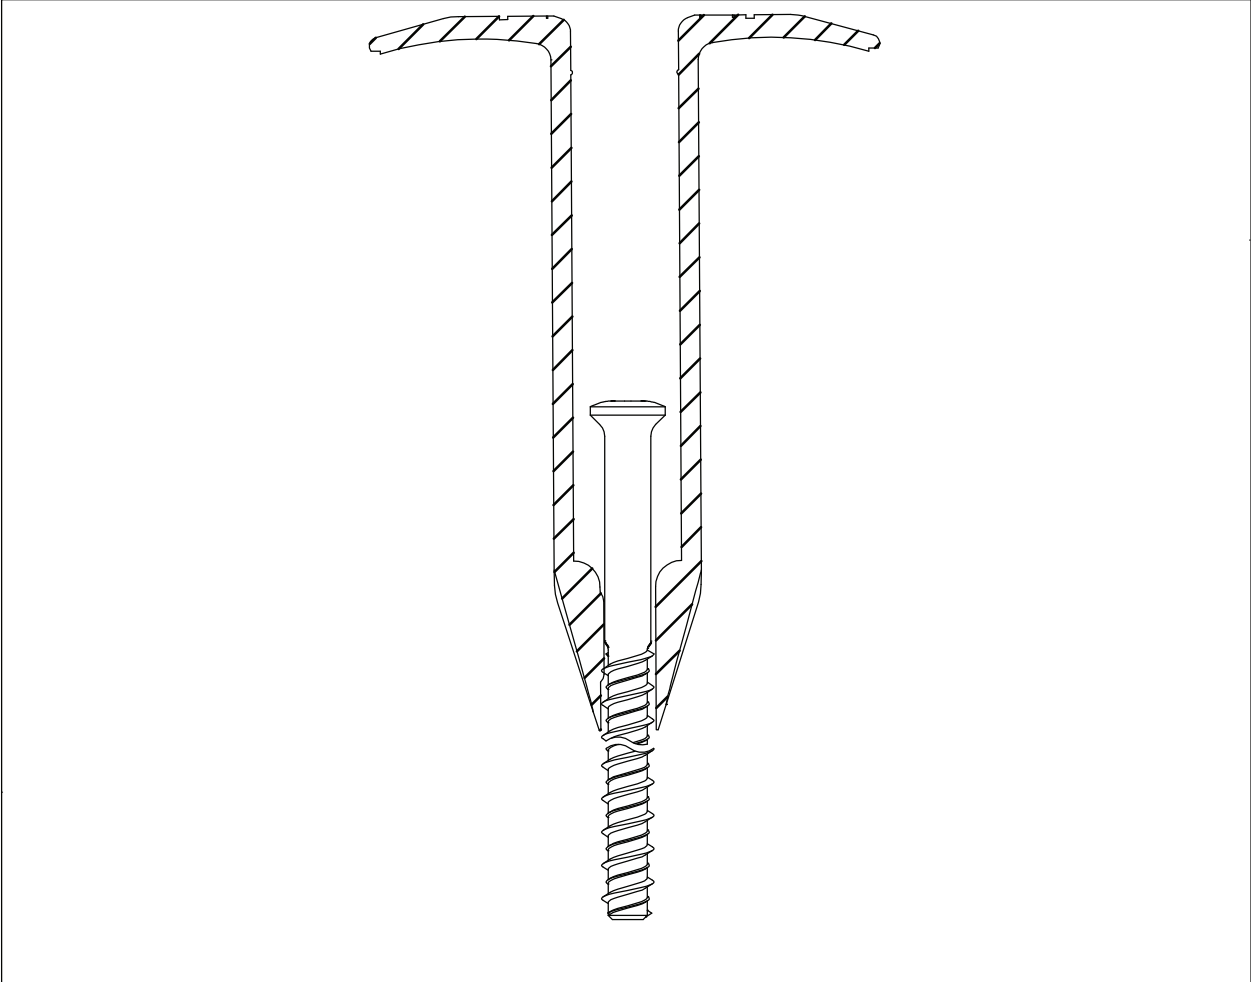

**Eurofast EFHD**  
6,3 x L

**Eurofast**  
DVP-DF-7070D

Combination:  
Eurofast DVP-DF-7070D  
Eurofast EFHD 6,3 x L

Van Roij Fasteners Europe b.v.  
Jan Tooropstraat 16  
NL-5753 DK Deurne  
copyright © 12.2015