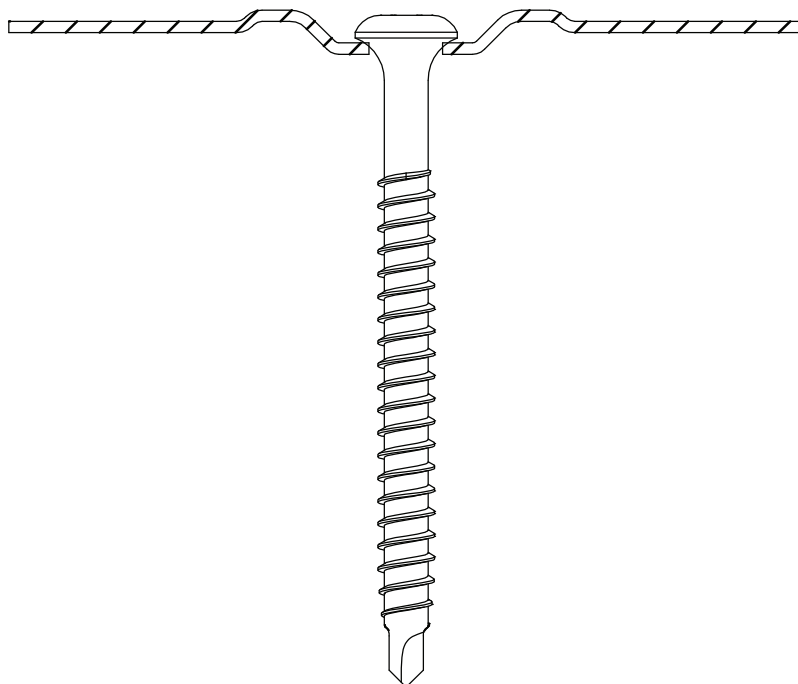

**Eurofast EDS-SRB**  
4,8 x L

**Eurofast**  
**DVP-EF-7070D**

Combination:  
Eurofast DVP-EF-7070D  
Eurofast EDS-SRB 4,8 x L

Van Roij Fasteners Europe b.v.  
Jan Tooropstraat 16  
NL-5753 DK Deurne  
copyright © 12.2015