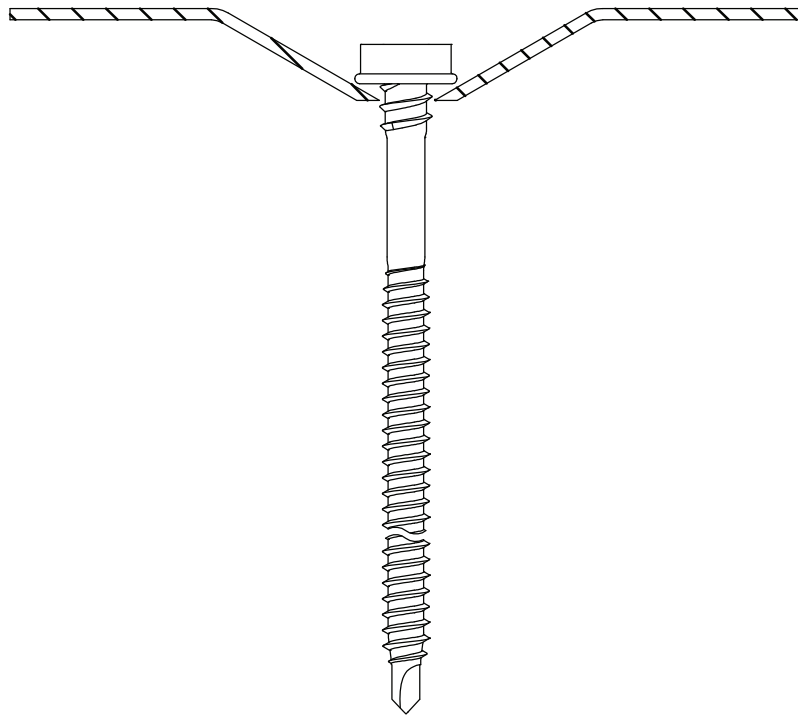

**Eurofast EDS-BZT/BGT**  
4,8 x L

**Eurofast**  
DVP-EF-8040D

Combination:  
Eurofast DVP-EF-8040D  
Eurofast EDS-BZT/BGT 4,8 x L

Van Roij Fasteners Europe b.v.  
Jan Tooropstraat 16  
NL-5753 DK Deurne  
copyright © 12.2015