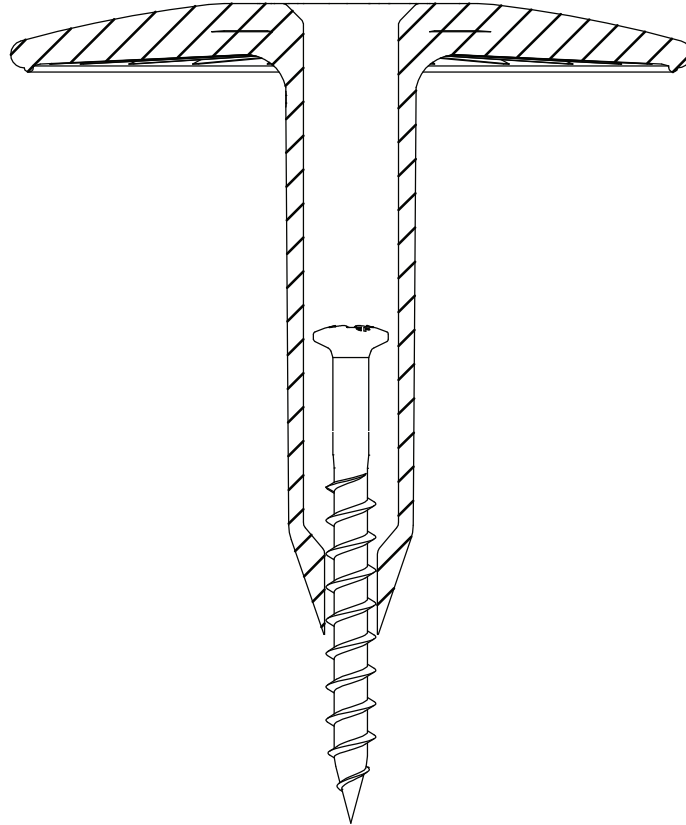

Combination:
Eurofast TLK ϕ 75
Eurofast GBS-A2 6,0 x L

Van Roij Fasteners Europe b.v.
Jan Tooropstraat 16
NL-5753 DK Deurne
copyright © 12.2015