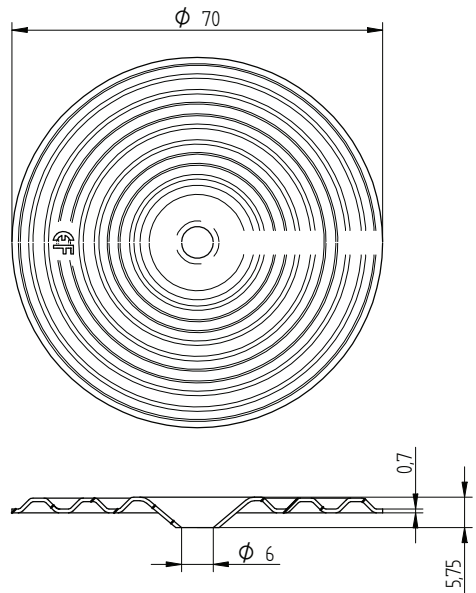

Eurofast
DVP-EF-7007D