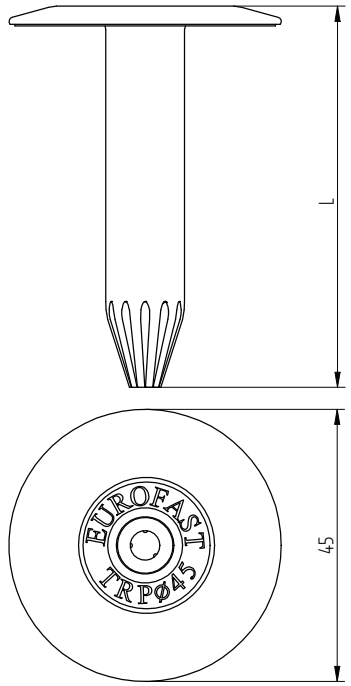

Combination:
Eurofast TRP-45 x L
Eurofast EDS-B 5,5 x L

Van Roij Fasteners Europe b.v.
Jan Tooropstraat 16
NL-5753 DK Deurne
copyright © 12.2015