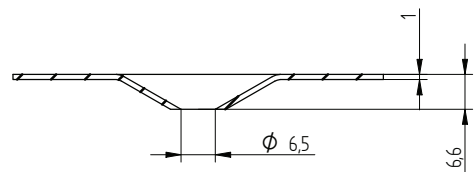

TX25

Eurofast
DVP-EF-7010D