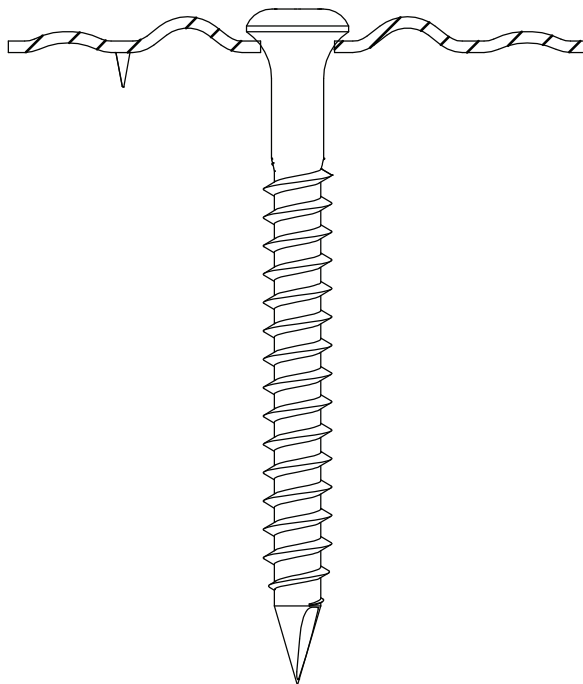

**Eurofast EFHD**  
6,3 x L

**Eurofast**  
EDF-BAR-F

Combination:  
Eurofast EDF-BAR-F 30 x 2250  
Eurofast EFHD 6,3 x L

Van Roij Fasteners Europe b.v.  
Jan Tooropstraat 16  
NL-5753 DK Deurne  
copyright © 12.2015