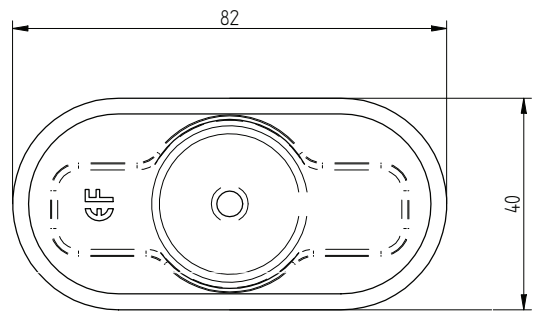

**Eurofast
DVPEFZK8240D**