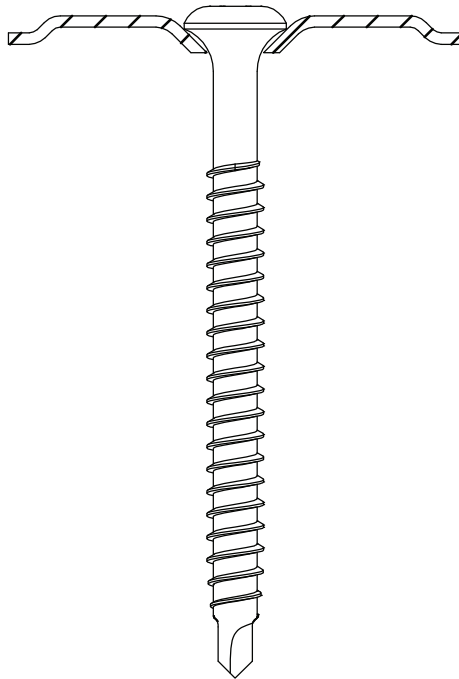

**Eurofast EDS-SRB**  
4,8 x L

**Eurofast**  
**EDF-BAR-F**

Combination:  
Eurofast EDF-BAR-F 30 x 2250  
Eurofast EDS-SRB 4,8 x L

Van Roij Fasteners Europe b.v.  
Jan Tooropstraat 16  
NL-5753 DK Deurne  
copyright © 12.2015