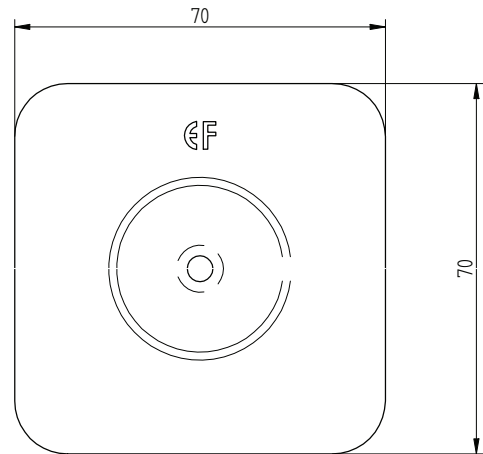

Eurofast
DVP-EF-7070D