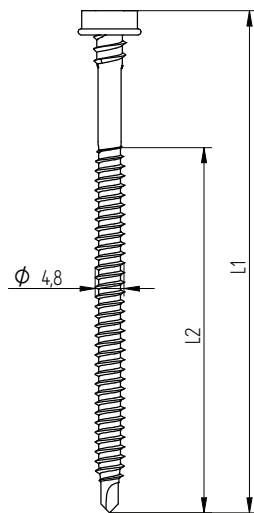

Eurofast EDS-BZT/BGT
4,8 x L