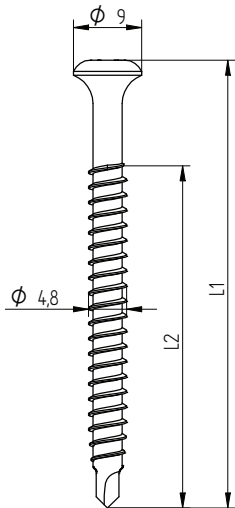

Eurofast EDS-SRB
4,8 x L