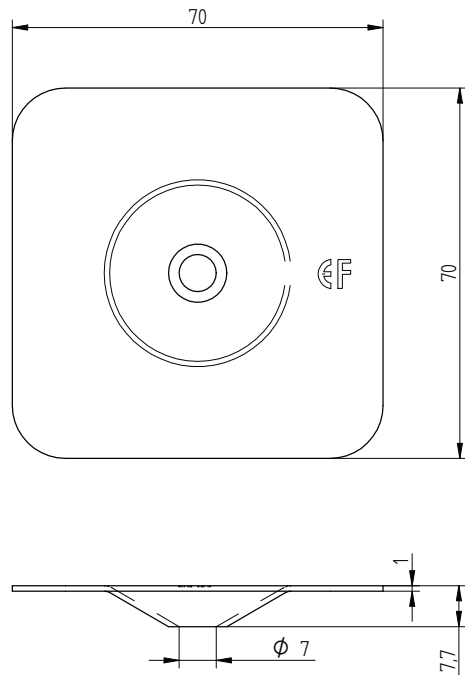

Eurofast
DVP-DF-7070D