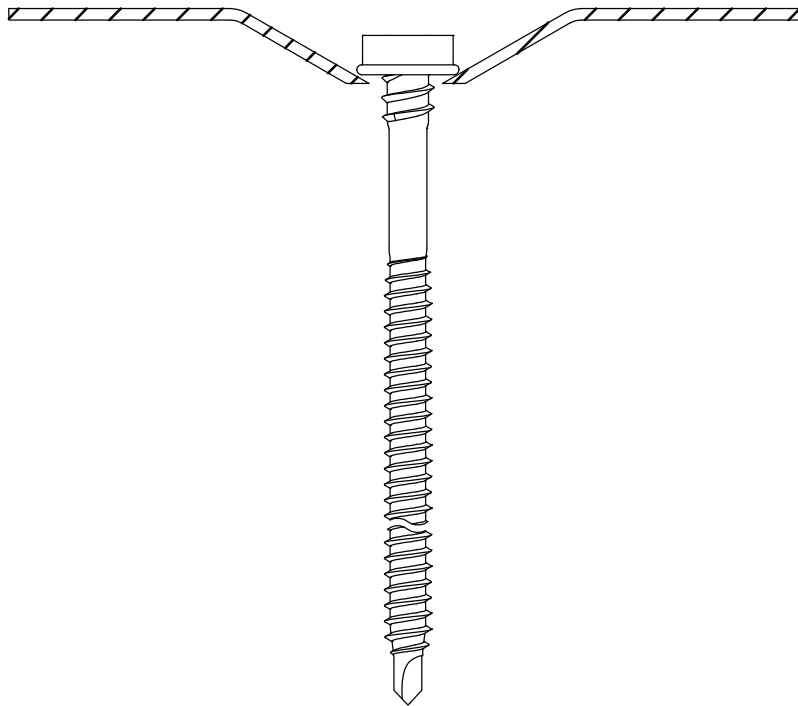

**Eurofast EDS-BZT/BGT**  
4,8 x L

**Eurofast**  
DVP-EF-7010DFR

Combination:  
Eurofast DVP-EF-7010DFR  
Eurofast EDS-BZT/BGT 4,8 x L

Van Roij Fasteners Europe b.v.  
Jan Tooropstraat 16  
NL-5753 DK Deurne  
copyright © 12.2015