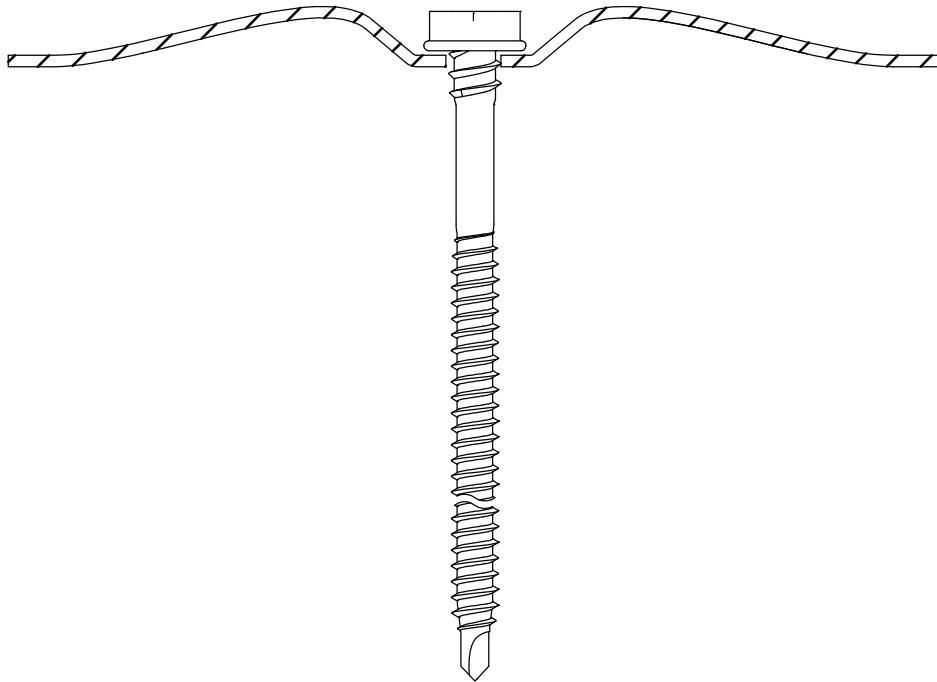

**Eurofast EDS-BZT/BGT**  
4,8 x L

**Eurofast**  
**DVP-EFB8240D**

Combination:  
Eurofast DVP-EFB8240D  
Eurofast EDS-BZT/BGT 4,8 x L

Van Roij Fasteners Europe b.v.  
Jan Tooropstraat 16  
NL-5753 DK Deurne  
copyright © 12.2015