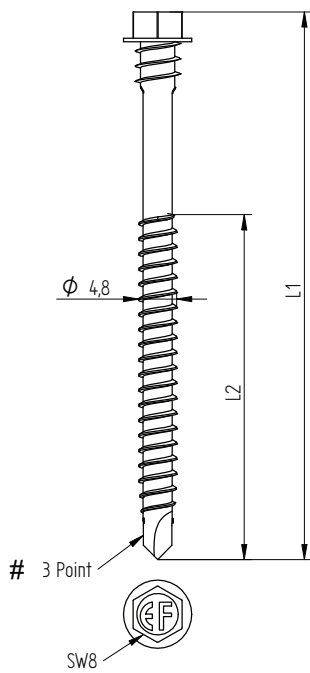

Eurofast EDS-BZTHD/BGTHD
4,8 x L