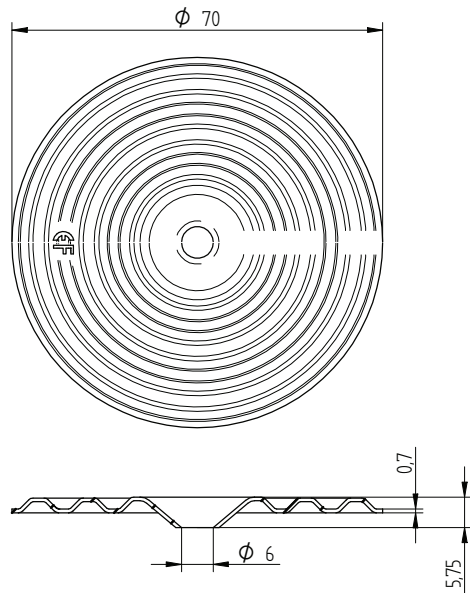

Eurofast
DVP-EF-7007D