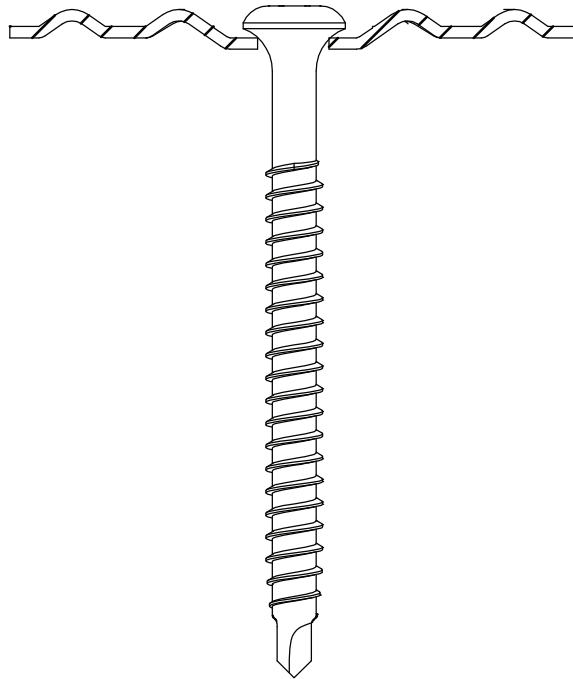

**Eurofast EDS-SRB  
4,8 x L**

**Eurofast  
DVP-EF-7005D**

Combination:  
Eurofast DVP-EF-7005D  
Eurofast EDS-SRB 4,8 x L

Van Roij Fasteners Europe b.v.  
Jan Tooropstraat 16  
NL-5753 DK Deurne  
copyright © 12.2015