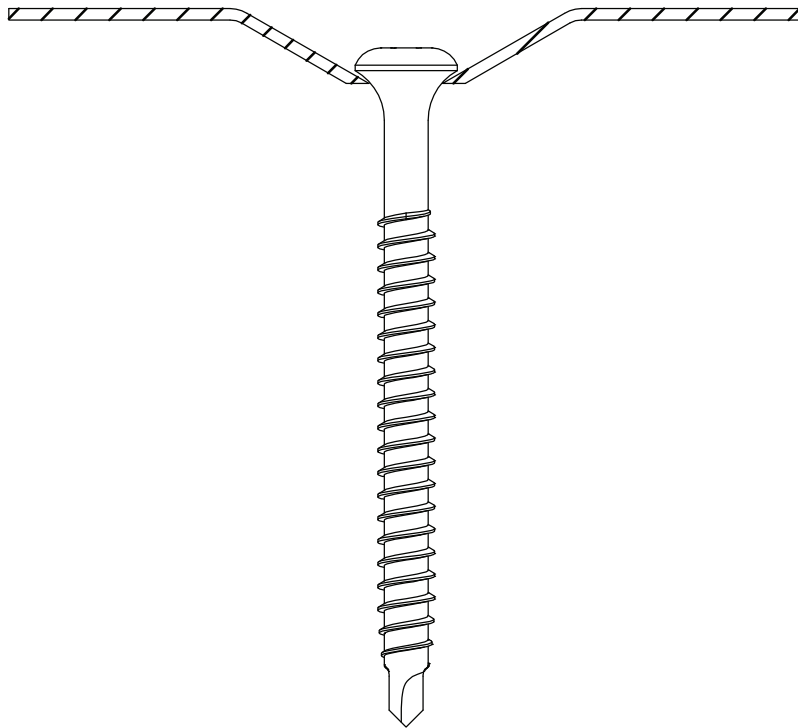

Combination:
Eurofast DVP-EF-7010D
Eurofast EDS-B-4,8 x L

Van Roij Fasteners Europe b.v.
Jan Tooropstraat 16
NL-5753 DK Deurne
copyright © 12.2015