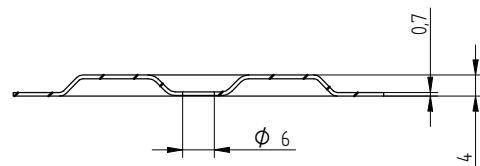

Eurofast
DVP-EF-7007H

Combination:
Eurofast DVP-EF-7007H
Eurofast EDS-H 5,0 x L

Van Roij Fasteners Europe b.v.
Jan Tooropstraat 16
NL-5753 DK Deurne
copyright © 12.2015