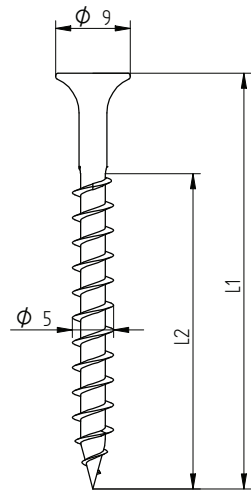

Eurofast EDS-H
5,0 x L

PH2