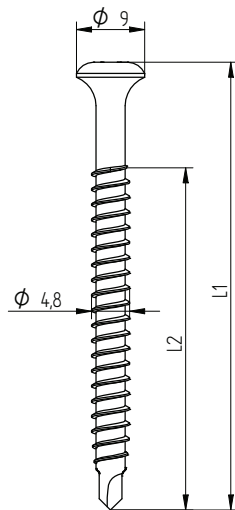

Eurofast EDS-B
4,8 x L

Eurofast
DVP-DF-8240H