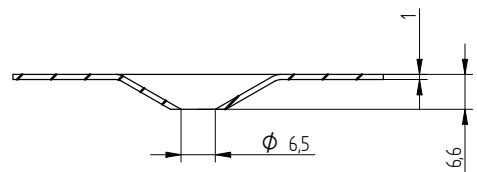

Eurofast
DVP-EF-7010D

Combination:
Eurofast DVP-EF-7010D
Eurofast EDS-H 5,0 x L

Van Roij Fasteners Europe b.v.
Jan Tooropstraat 16
NL-5753 DK Deurne
copyright © 12.2015