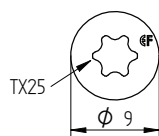

**Eurofast EFHD**  
6,3 x L

**Eurofast**  
DVP-EF-8040 N

Combination:  
Eurofast DVP-EF-8040N  
Eurofast EFHD 6,3 x L

Van Roij Fasteners Europe b.v.  
Jan Tooropstraat 16  
NL-5753 DK Deurne  
copyright © 12.2015