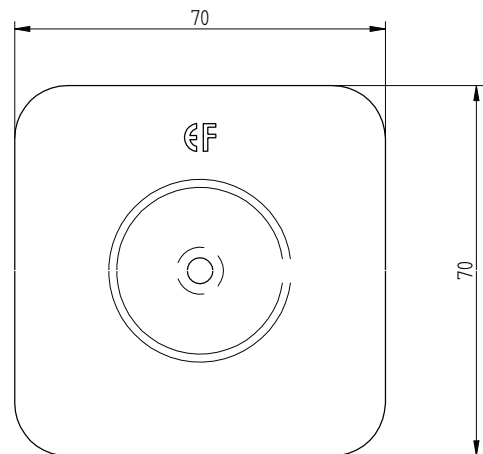

Eurofast
DVP-EF-7070D