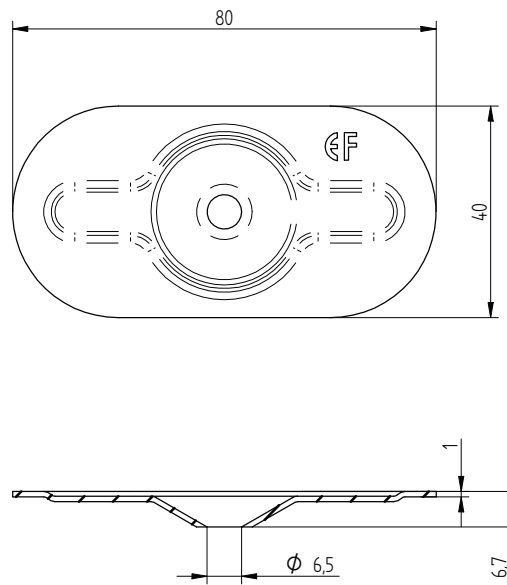

Combination:  
Eurofast DVP-EF-8040N  
Eurofast GBS 6,0 x L

Van Roij Fasteners Europe b.v.  
Jan Tooropstraat 16  
NL-5753 DK Deurne  
copyright © 12.2015

**Eurofast GBS**  
6,0 x L

**Eurofast**  
DVP-EF-8040D