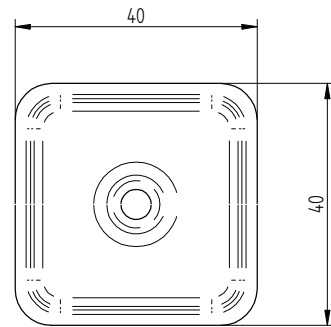

Eurofast
DVP-K-4040H

Combination:
Eurofast DVP-K-4040H
Eurofast EDS-B-4,8 x L

Van Roij Fasteners Europe b.v.
Jan Tooropstraat 16
NL-5753 DK Deurne
copyright © 12.2015