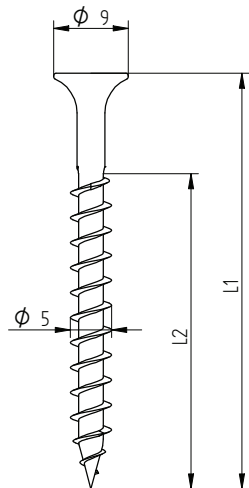

Eurofast EDS-H
5,0 x L