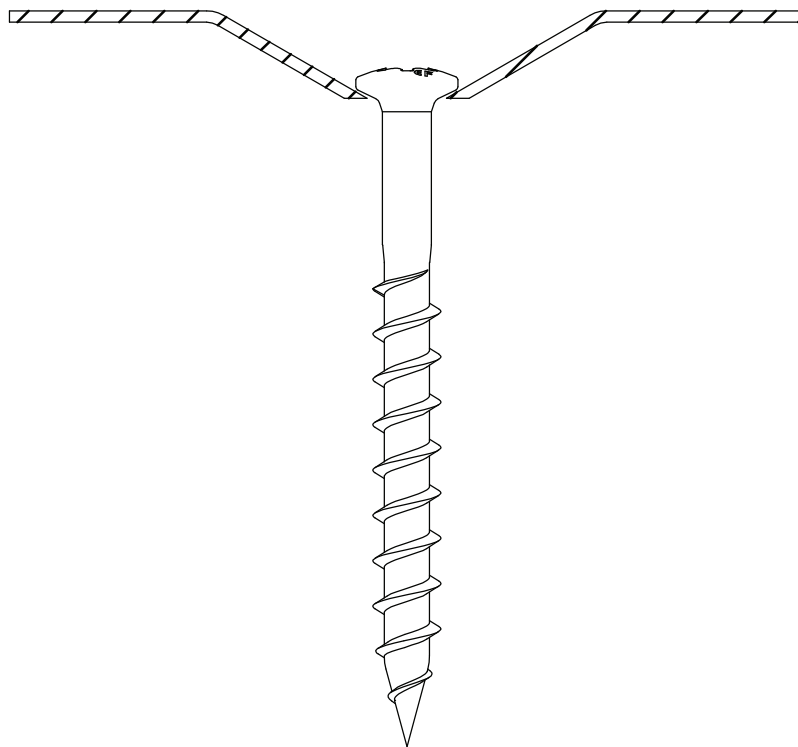

Combination:
Eurofast DVP-DF-7070D
Eurofast GBS 6,0 x L

Van Roij Fasteners Europe b.v.
Jan Tooropstraat 16
NL-5753 DK Deurne
copyright © 12.2015