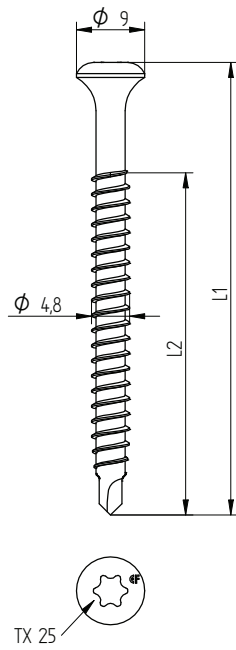

Eurofast EDS-B
4,8 x L