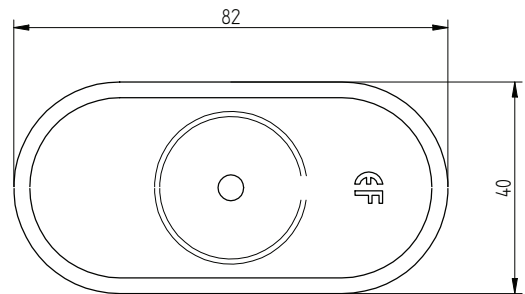

PH2

**Eurofast
DVP-EF-8240D**