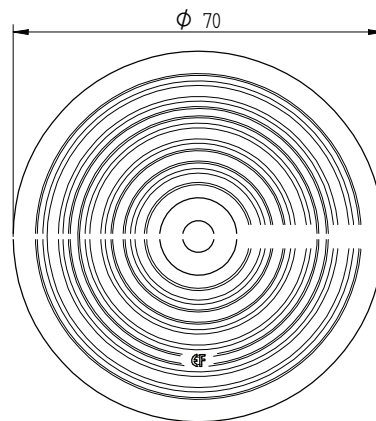

Eurofast
DVP-EF-7007N