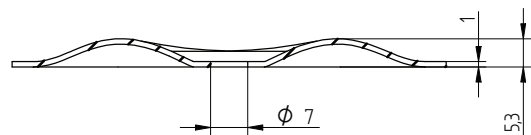

Eurofast
DVP-DF8240XH

Combination:
Eurofast DVP-DF8240XH
Eurofast EDS-SRB 4,8 x L

Van Roij Fasteners Europe b.v.
Jan Tooropstraat 16
NL-5753 DK Deurne
copyright © 12.2015