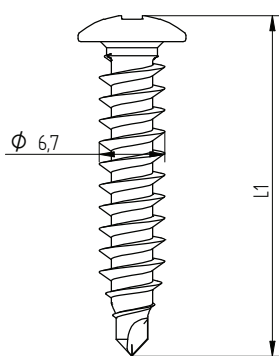

Eurofast DFHD
6,7 x 32

Combination:
Eurofast DVP-EF-5010N
Eurofast DFHD 6,7 x 32

Van Roij Fasteners Europe b.v.
Jan Tooropstraat 16
NL-5753 DK Deurne
copyright © 12.2015