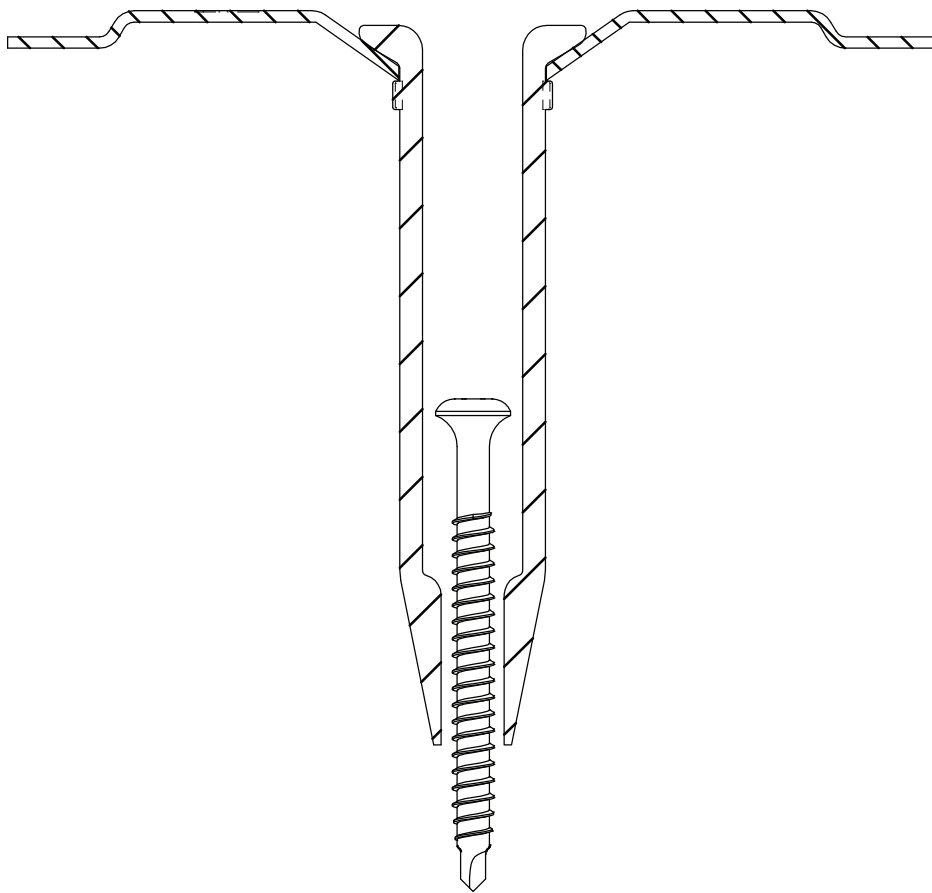

**Eurofast EDS-SRB**  
4,8 x L

**Eurofast**  
TLK- 45

Combination:  
Eurofast TLK- 45 x L  
Eurofast EDS-SRB 4,8 x L

Van Roij Fasteners Europe b.v.  
Jan Tooropstraat 16  
NL-5753 DK Deurne  
copyright © 12.2015