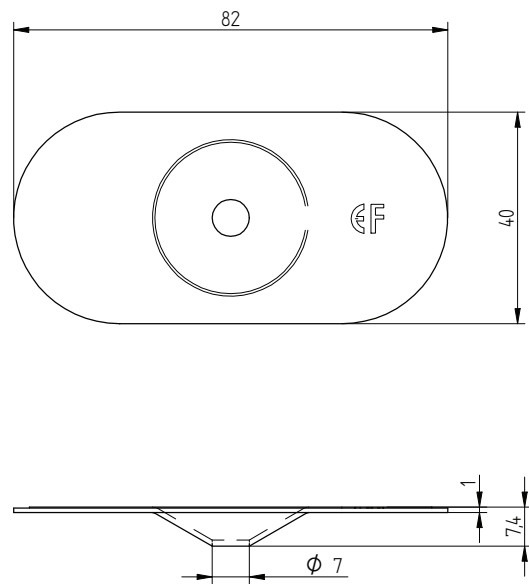

Combination:  
Eurofst DVP-DF-8240H  
Eurofast GBS 6,0 x L

Van Roij Fasteners Europe b.v.  
Jan Tooropstraat 16  
NL-5753 DK Deurne  
copyright © 12.2015

**Eurofast GBS  
6,0 x L**

**Eurofast  
DVP-DF-8240D**