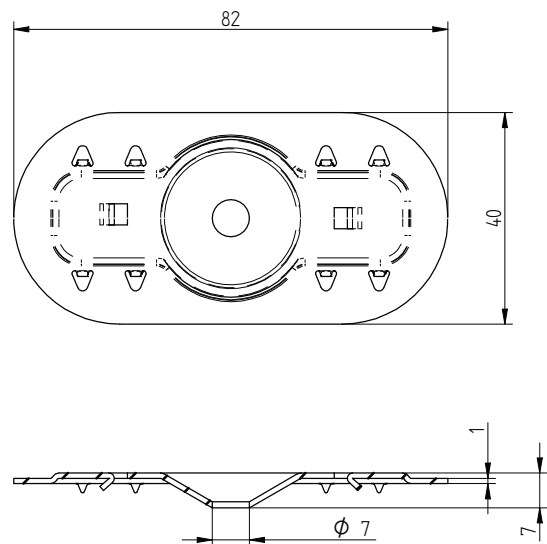

Eurofast
DVP-DFB8240D