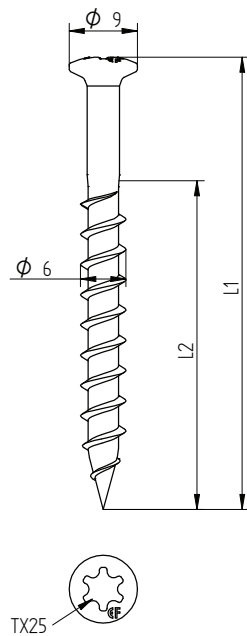

Combination:
Eurofast BIO-45-L
Eurofast GBS-A2 6,0 x L

Van Roij Fasteners Europe b.v.
Jan Tooropstraat 16
NL-5753 DK Deurne
copyright © 12.2015