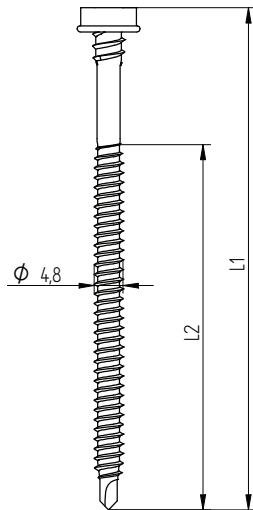

Eurofast EDS-BZT/BGT
4,8 x L