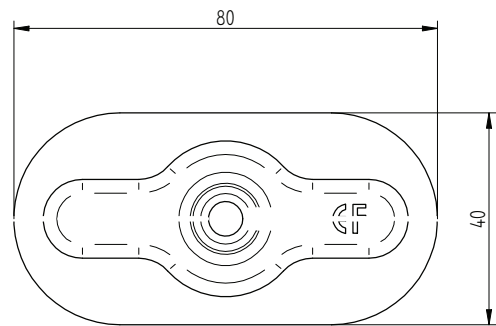

Combination:
Eurofast DVP-EF-8040N
Eurofast EDS-B 5,5 x L

Van Roij Fasteners Europe b.v.
Jan Tooropstraat 16
NL-5753 DK Deurne
copyright © 12.2015