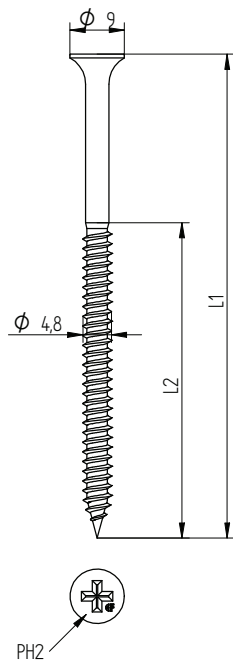

Eurofast EDS-S
4,8 x L