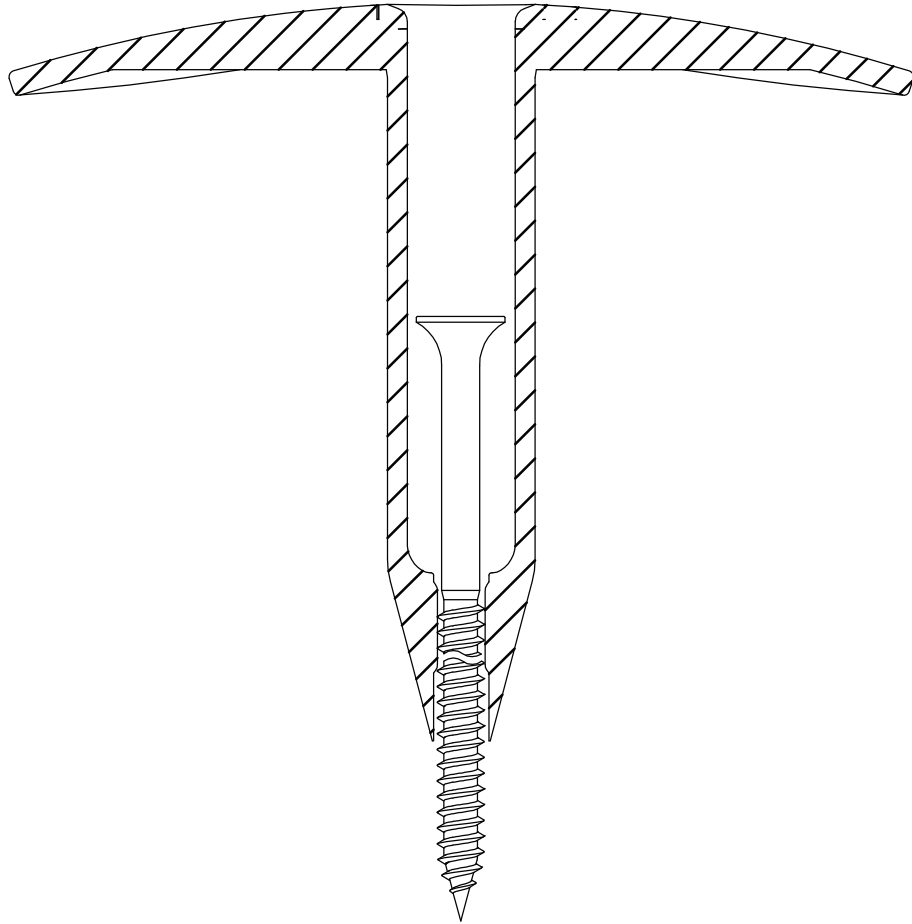

Eurofast
TWP-8040

Eurofast EDS-S
4,8 x L