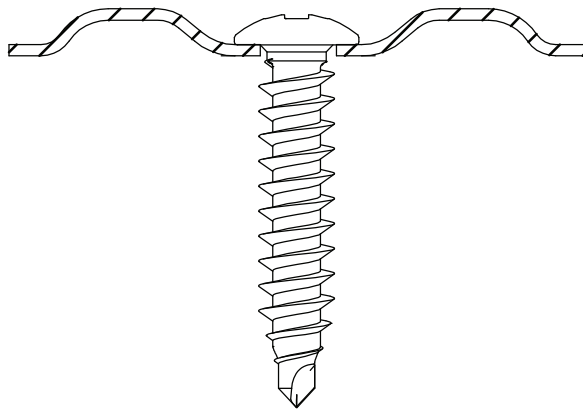

Eurofast DFHD
6,7 x 32