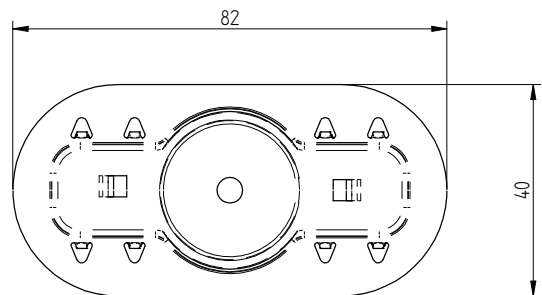

Combination:
Eurofast DVP-EFB8240D
Eurofast EDS-H 5,0 x L

Van Roij Fasteners Europe b.v.
Jan Tooropstraat 16
NL-5753 DK Deurne
copyright © 12.2015