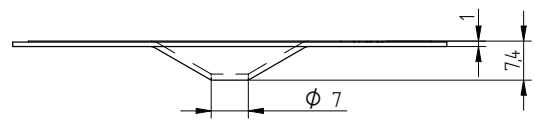

Combination:  
Eurofst DVP-DF-8240H  
Eurofast EDS-B 5,5 x L

Van Roij Fasteners Europe b.v.  
Jan Tooropstraat 16  
NL-5753 DK Deurne  
copyright © 12.2015

**Eurofast EDS-B**  
5,5 x L

**Eurofast**  
DVP-DF-8240D