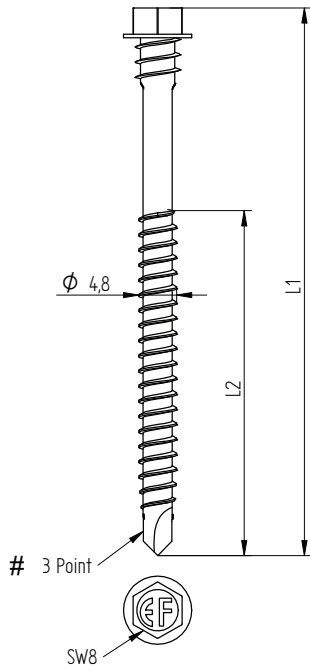

**Eurofast EDS-BZTHD/BGTHD**  
4,8 x L

**Eurofast**  
**DVP-EF-5010DFR**

Combination:  
Eurofast DVP-EF-5010DFR  
Eurofast EDS-BZTHD/BGTHD 4,8 x L

Van Roij Fasteners Europe b.v.  
Jan Tooropstraat 16  
NL-5753 DK Deurne  
copyright © 12.2015