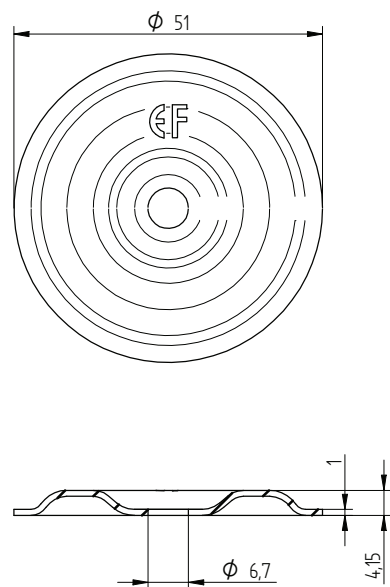

Eurofast
DVP-EF-51N

Combination:
Eurofast DVP-EF-51N
Eurofast EFR 6,3 x L

Van Roij Fasteners Europe b.v.
Jan Tooropstraat 16
NL-5753 DK Deurne
copyright © 12.2015