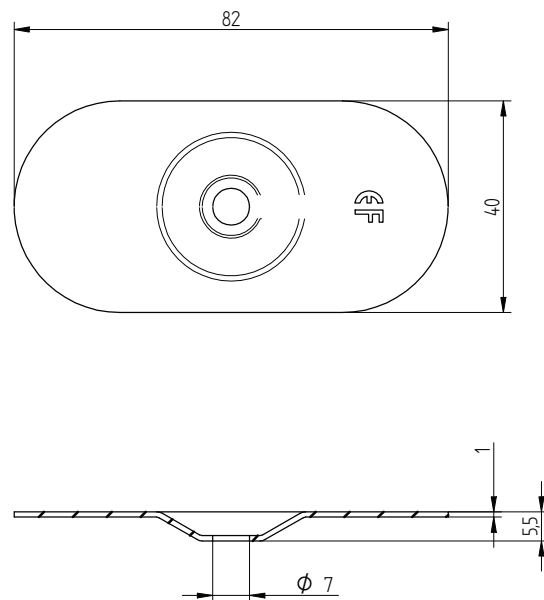

Combination:  
Eurofast DVP-DF8240XH  
Eurofast GBS 6,0 x L

Van Roij Fasteners Europe b.v.  
Jan Tooropstraat 16  
NL-5753 DK Deurne  
copyright © 12.2015

**Eurofast GBS**  
6,0 x L

**Eurofast**  
DVP-DF-8240R