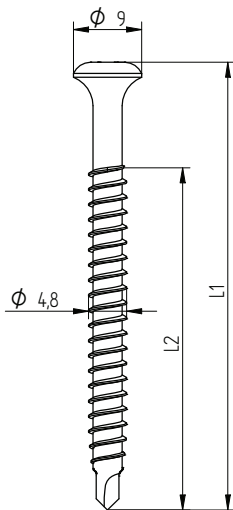

Eurofast EDS-B
4,8 x L