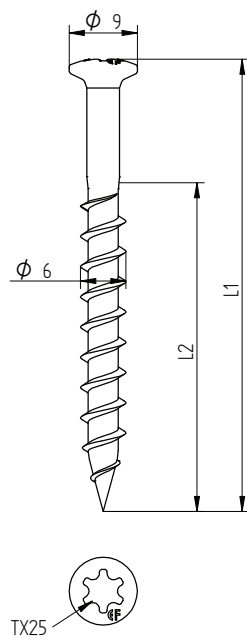

Eurofast GBS-A2
6,0 x L