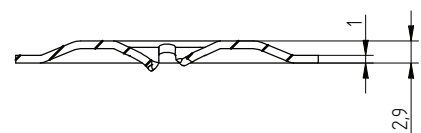

Eurofast
DVP-EF-4010N3

Combination:
Eurofast DVP-EF-4010N3
Eurofast EDS-H 5,0 x L

Van Roij Fasteners Europe b.v.
Jan Tooropstraat 16
NL-5753 DK Deurne
copyright © 12.2015