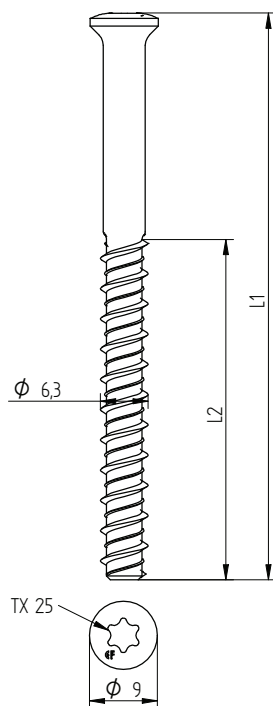

Eurofast EFR
6,3 x L

Eurofast
DVP-DF-8240H