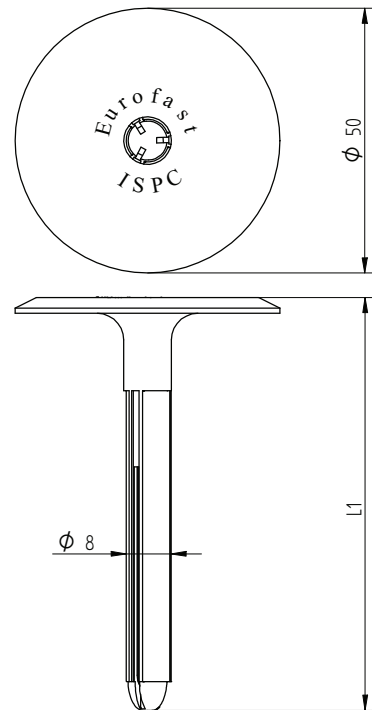

Eurofast ISPC  
Nail  $\phi$  4,35

Eurofast  
ISPC Plug  $\phi$  50

Combination:  
Eurofast ISPC Plug  $\phi$ 50 x L  
Eurofast ISPC Nail  $\phi$ 4,35 x L

Van Roij Fasteners Europe b.v.  
Jan Tooropstraat 16  
NL-5753 DK Deurne  
copyright © 12.2015