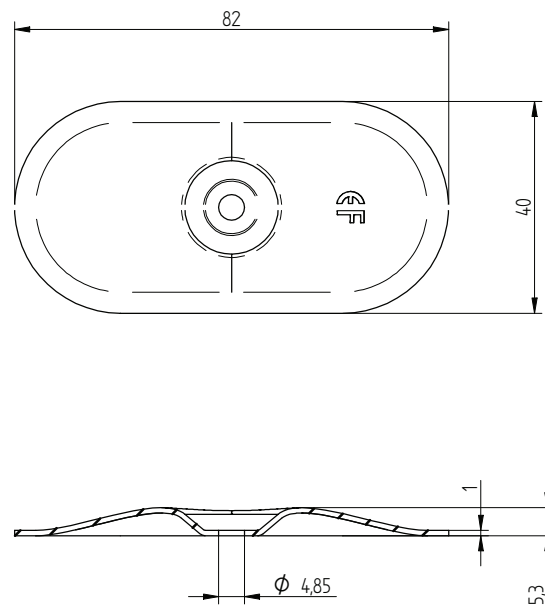

Eurofast
DVP-EF-8240XH

Combination:
Eurofast DVP-EF-8240XH
Eurofast EDS-BZTR/BGTR 4,8 x L

Van Roij Fasteners Europe b.v.
Jan Tooropstraat 16
NL-5753 DK Deurne
copyright © 12.2015