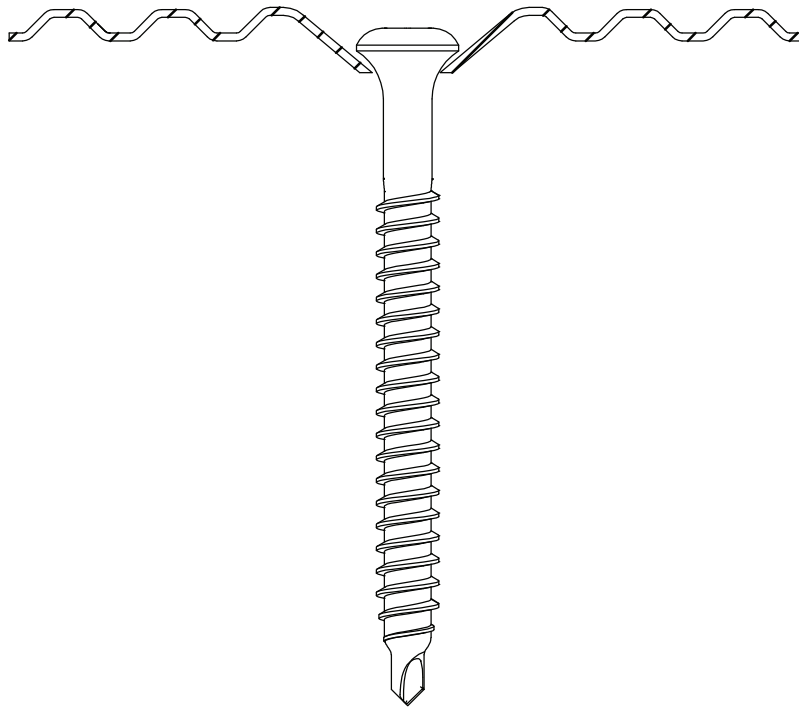

**Eurofast EDS-B**  
5,5 x L

**Eurofast**  
DVP-EF-7007H

Combination:  
Eurofast DVP-EF-7007H  
Eurofast EDS-B 5,5 x L

Van Roij Fasteners Europe b.v.  
Jan Tooropstraat 16  
NL-5753 DK Deurne  
copyright © 12.2015