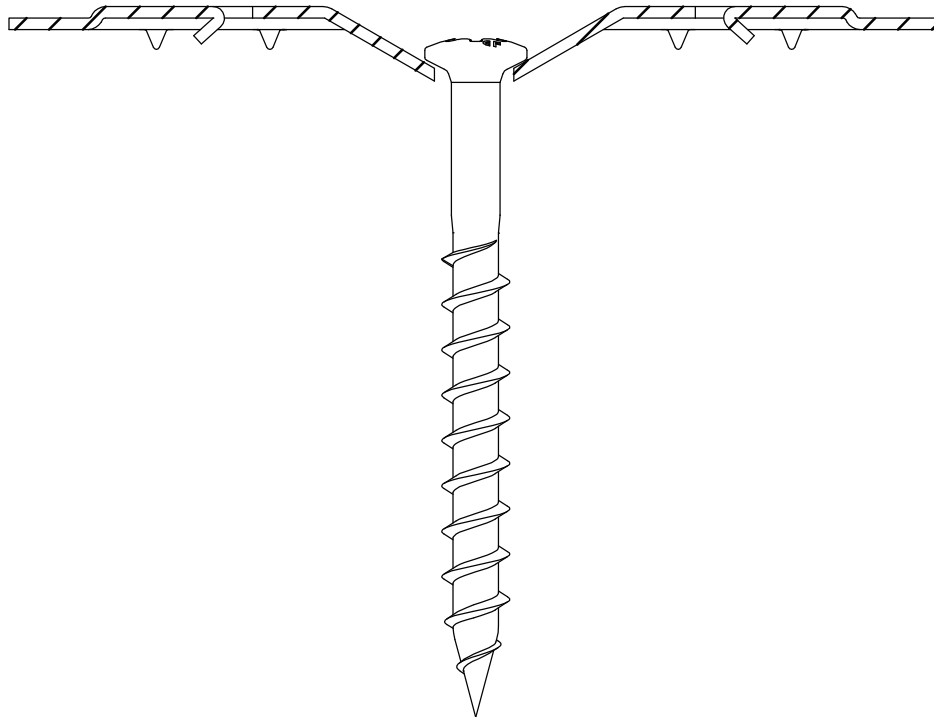

**Eurofast GBS-A2**  
6,0 x L

**Eurofast**  
**DVP-EF-51N**

Combination:  
Eurofast DVP-EF-51N  
Eurofast GBS-A2 6,0 x L

Van Roij Fasteners Europe b.v.  
Jan Tooropstraat 16  
NL-5753 DK Deurne  
copyright © 12.2015