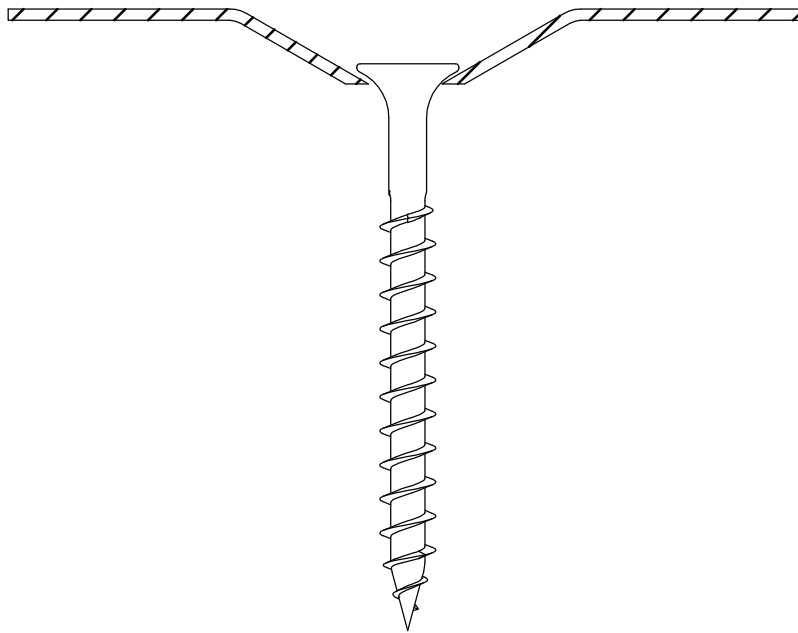

**Eurofast EDS-H**  
5,0 x L

**Eurofast**  
DVP-EF-7010DFR

Combination:  
Eurofast DVP-EF-7010DFR  
Eurofast EDS-H 5,0 x L

Van Roij Fasteners Europe b.v.  
Jan Tooropstraat 16  
NL-5753 DK Deurne  
copyright © 12.2015