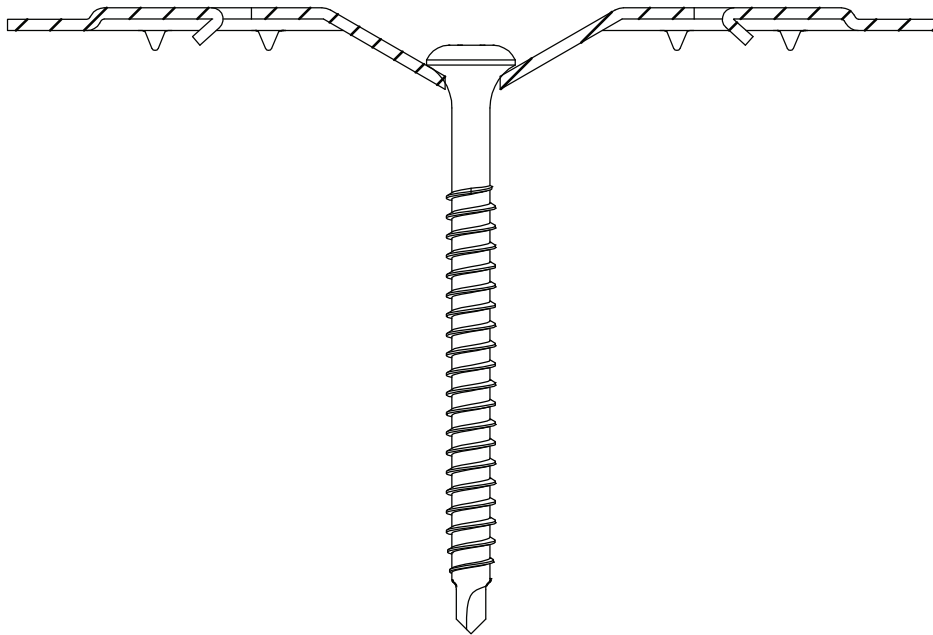

Eurofast
DVP-EFB8240D

Combination:
Eurofast DVP-EFB8240D
Eurofast EDS-B-4,8 x L

Van Roij Fasteners Europe b.v.
Jan Tooropstraat 16
NL-5753 DK Deurne
copyright © 12.2015