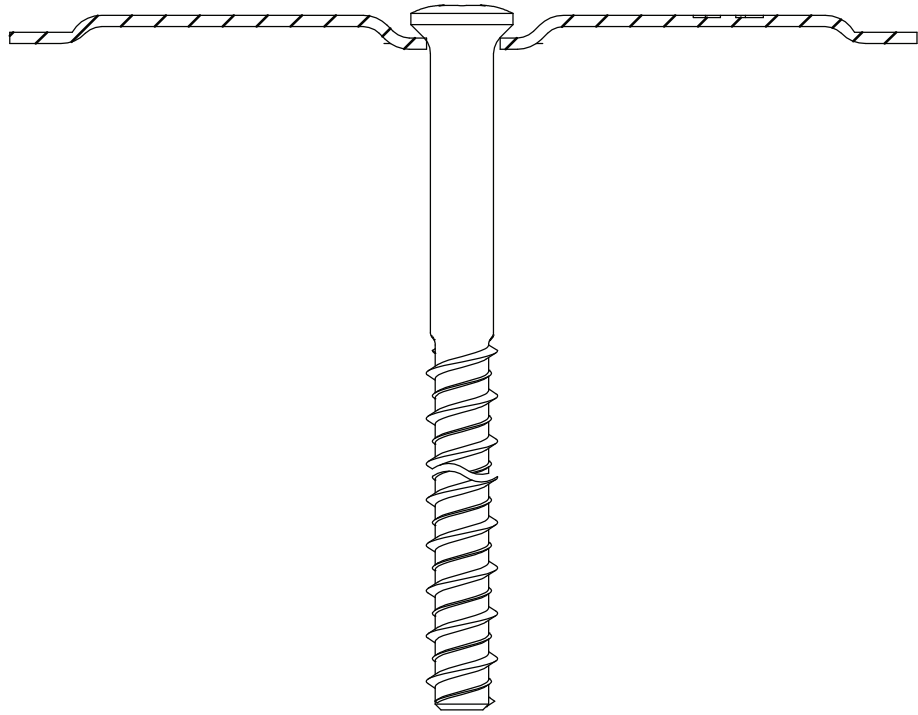

Eurofast
DVP-EF-8040 N

Combination:
Eurofast DVP-EF-8040N
Eurofast EFR 6,3 x L

Van Roij Fasteners Europe b.v.
Jan Tooropstraat 16
NL-5753 DK Deurne
copyright © 12.2015