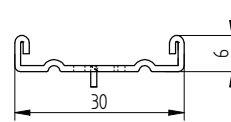

Eurofast
EDF-BAR-FB