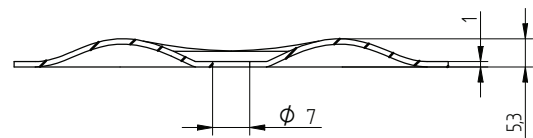

Eurofast
DVP-DF8240XH

Combination:
Eurofast DVP-DF8240XH
Eurofast GBS-A2 6,0 x L

Van Roij Fasteners Europe b.v.
Jan Tooropstraat 16
NL-5753 DK Deurne
copyright © 12.2015