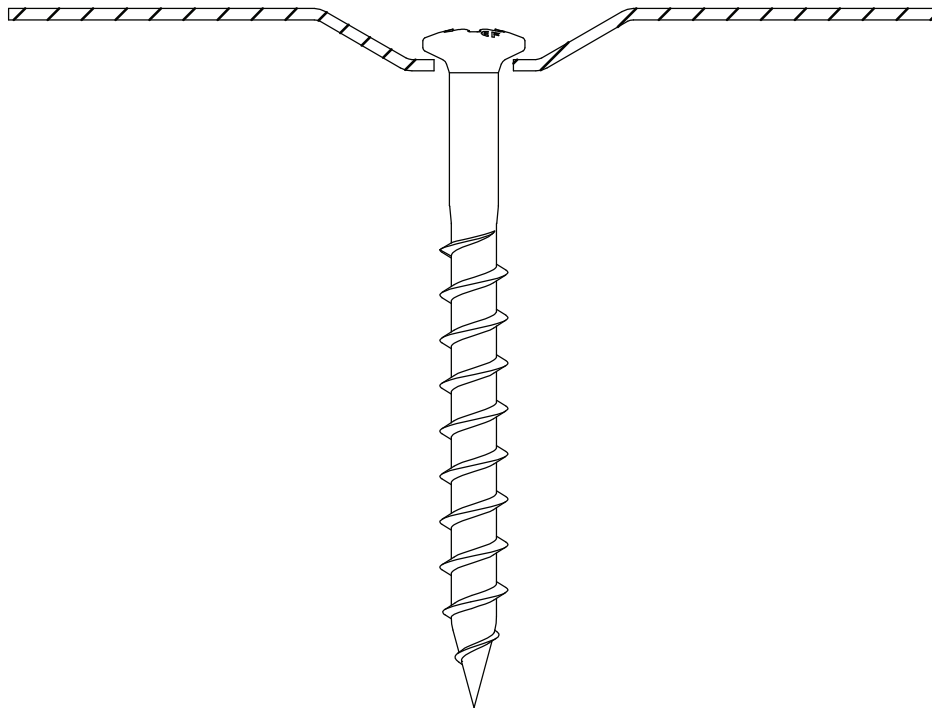

Combination:
Eurofast DVP-DF-8240R
Eurofast GBS 6,0 x L

Van Roij Fasteners Europe b.v.
Jan Tooropstraat 16
NL-5753 DK Deurne
copyright © 12.2015