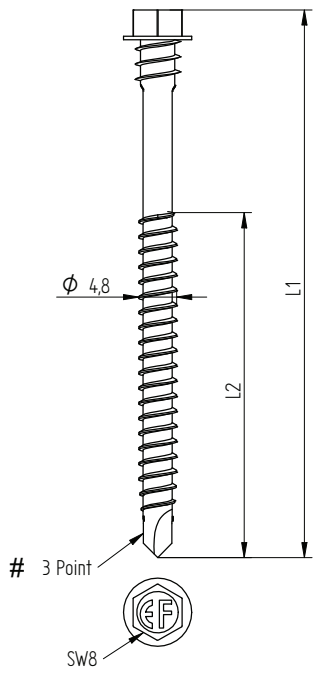

**Eurofast**  
DVP-EF-8240D

Combination:  
Eurofast DVP-EF-8240D  
Eurofast EDS-BZTHD/BGTHD 4,8 x L

Van Roij Fasteners Europe b.v.  
Jan Tooropstraat 16  
NL-5753 DK Deurne  
copyright © 12.2015

**Eurofast EDS-BZTHD/BGTHD**  
4,8 x L