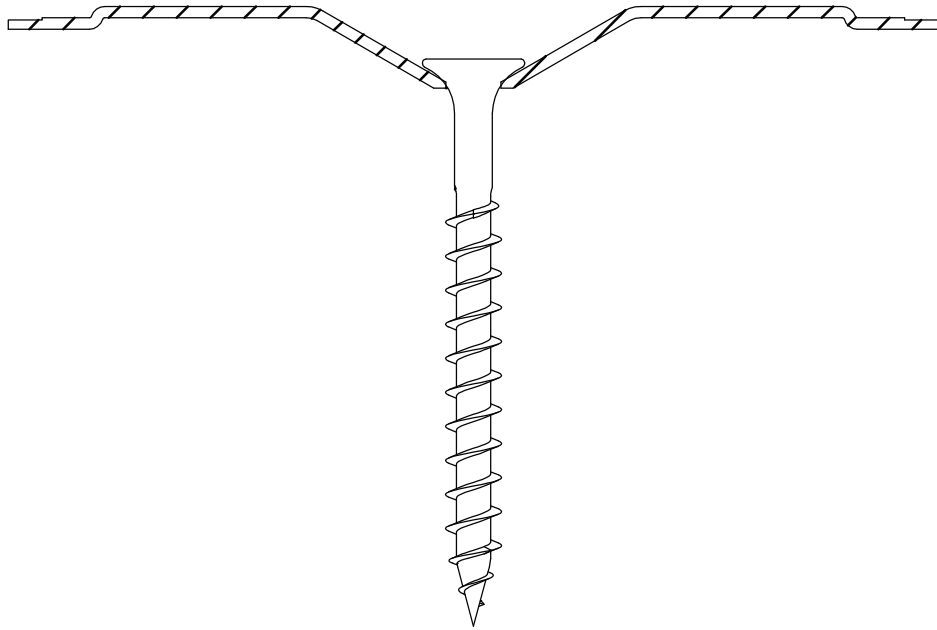

**Eurofast EDS-H**  
5,0 x L

PH2

**Eurofast**  
**DVP-K-4040H**

Combination:  
Eurofast DVP-K-4040H  
Eurofast EDS-H 5,0 x L

Van Roij Fasteners Europe b.v.  
Jan Tooropstraat 16  
NL-5753 DK Deurne  
copyright © 12.2015