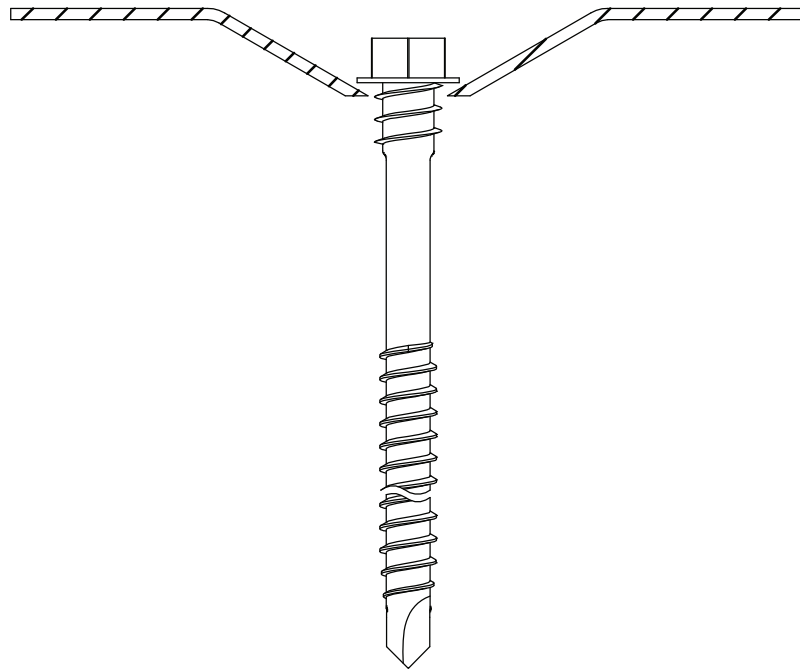

**Eurofast EDS-BZTHD/BGTHD**  
4,8 x L

**Eurofast**  
DVP-DF-8240D

Combination:  
Eurofast DVP-DF-8240D  
Eurofast EDS-BZTHD/BGTHD 4,8 x L

Van Roij Fasteners Europe b.v.  
Jan Tooropstraat 16  
NL-5753 DK Deurne  
copyright © 12.2015