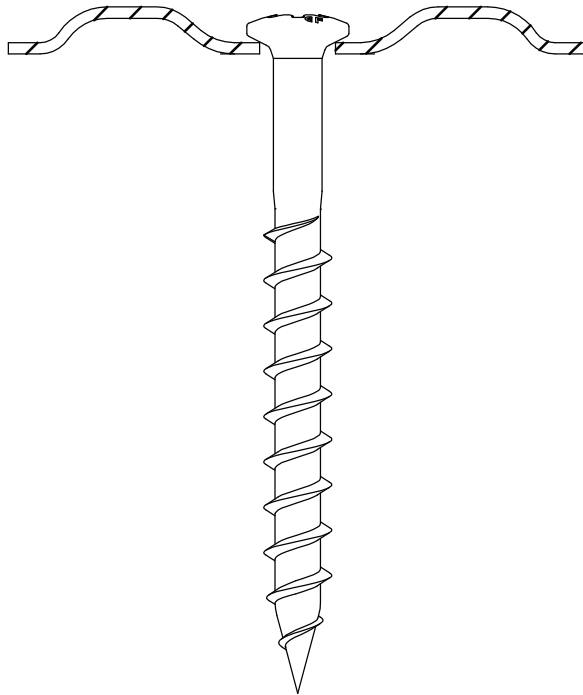

**Eurofast GBS-A2**  
6,0 x L

**Eurofast**  
DVP-EF-4010N

Combination:  
Eurofast DVP-EF-4010N  
Eurofast GBS-A2 6,0 x L

Van Roij Fasteners Europe b.v.  
Jan Tooropstraat 16  
NL-5753 DK Deurne  
copyright © 12.2015