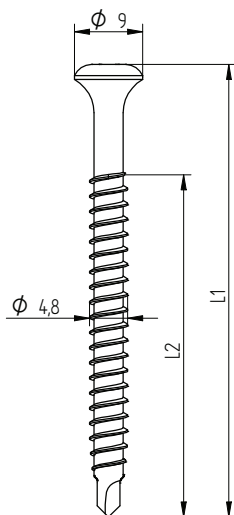

Eurofast EDS-B
4,8 x L