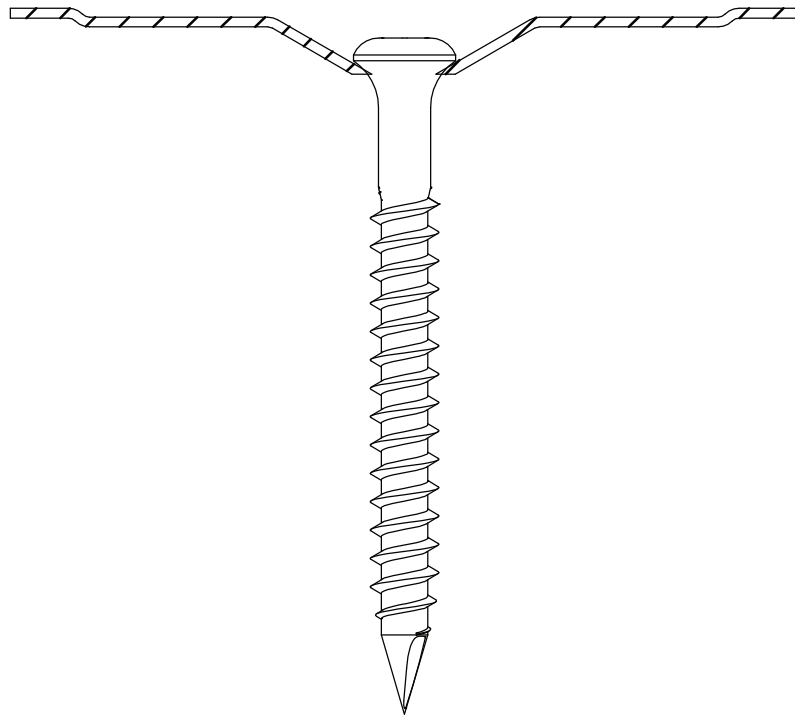

**Eurofast EFHD**  
6,3 x L

**Eurofast**  
DVP-EF-8040 N

Combination:  
Eurofast DVP-EF-8040N  
Eurofast EFHD 6,3 x L

Van Roij Fasteners Europe b.v.  
Jan Tooropstraat 16  
NL-5753 DK Deurne  
copyright © 12.2015