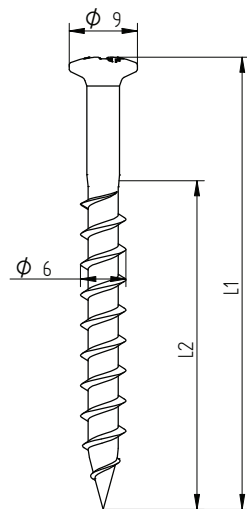

Eurofast GBS-A2
6,0 x L