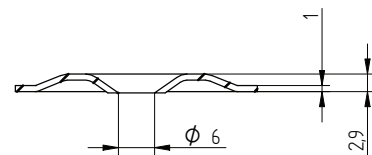

Eurofast
DVP-EF-4010N

Combination:
Eurofast DVP-EF-4010N
Eurofast EDS-SRB 4,8 x L

Van Roij Fasteners Europe b.v.
Jan Tooropstraat 16
NL-5753 DK Deurne
copyright © 12.2015