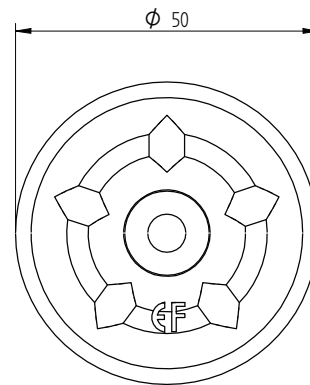

Combination:  
Eurofast DVP-EF-7007D  
Eurofast GBS 6,0 x L

Van Roij Fasteners Europe b.v.  
Jan Tooropstraat 16  
NL-5753 DK Deurne  
copyright © 12.2015

**Eurofast GBS**  
6,0 x L

**Eurofast**  
DVP-EF-5010N