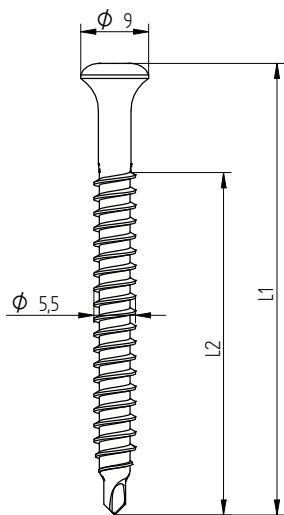

TX25

Combination:
Eurofast KMT-15 + DVPKMT-8240D
Eurofast EDS-B 5,5 x L

Van Roij Fasteners Europe b.v.
Jan Tooropstraat 16
NL-5753 DK Deurne
copyright © 12.2015