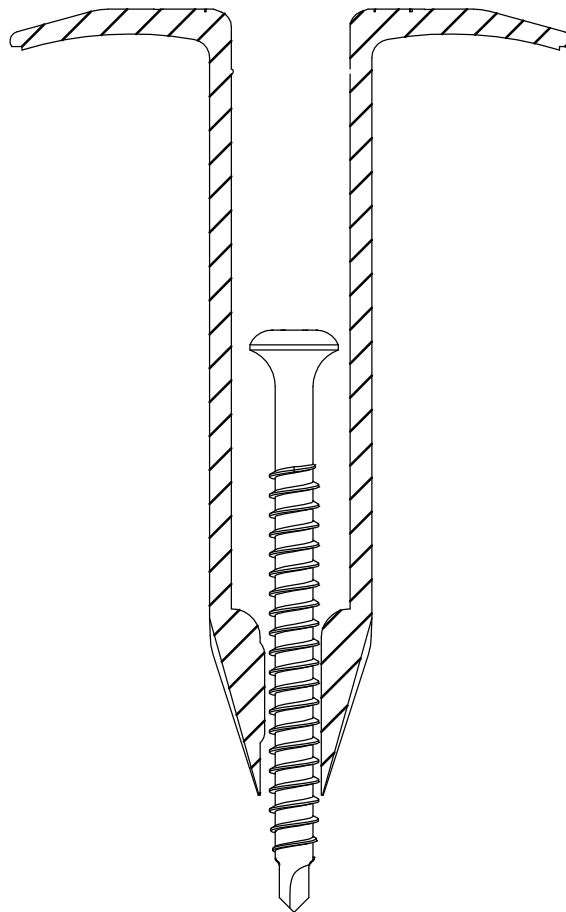

Eurofast
BIO-45-L

Eurofast EDS-B
4,8 x L