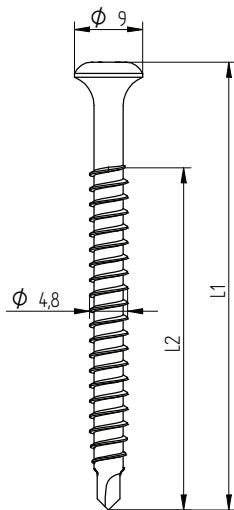

Combination:
Eurofast TWP-8040
Eurofast EDS-SRB 4,8 x L

Van Roij Fasteners Europe b.v.
Jan Tooropstraat 16
NL-5753 DK Deurne
copyright © 12.2015