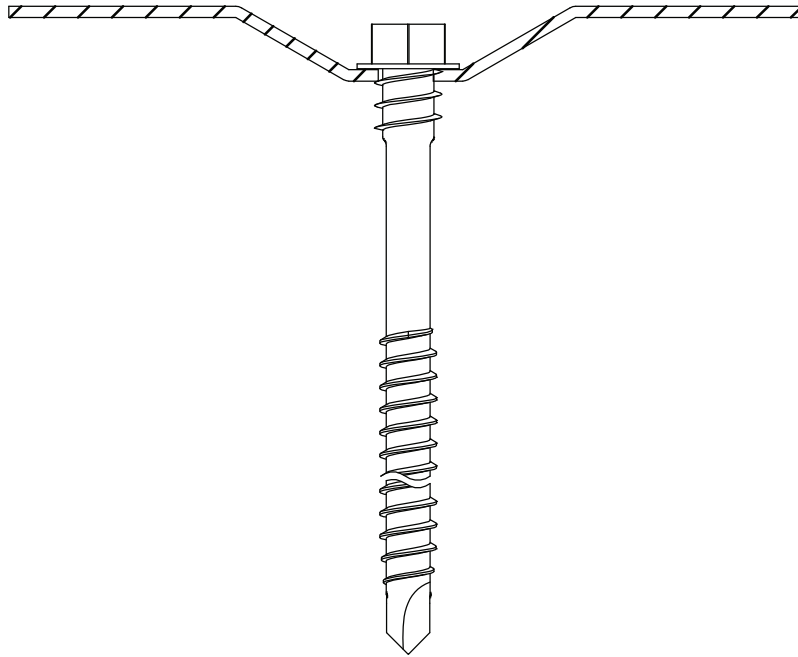

Combination:
Eurofast DVP-EF-7010DFR
Eurofast EDS-BZTHD/BGTHD 4,8 x L

Van Roij Fasteners Europe b.v.
Jan Tooropstraat 16
NL-5753 DK Deurne
copyright © 12.2015