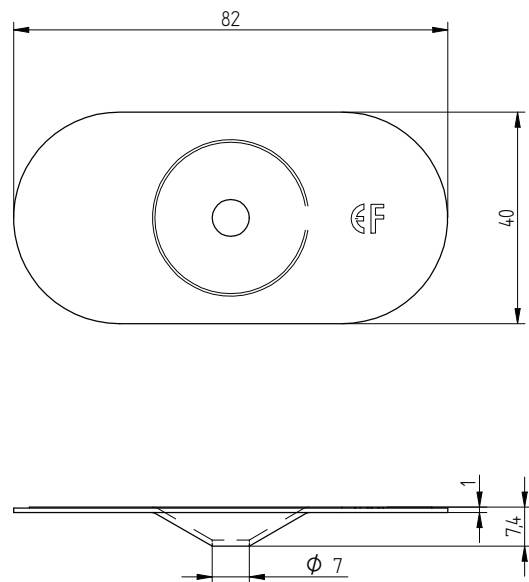

Eurofast
DVP-DF-8240D