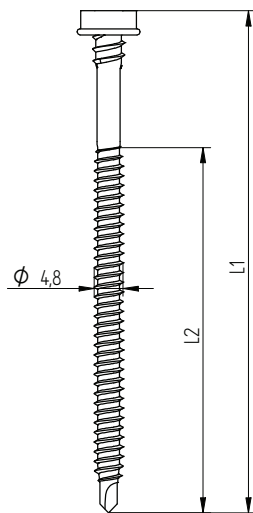

Eurofast EDS-BZT/BGT
4,8 x L