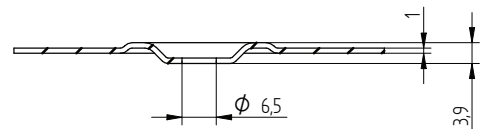

Eurofast
DVP-EF-7010N

Combination:
Eurofast DVP-EF-7010N
Eurofast EDS-B-4,8 x L

Van Roij Fasteners Europe b.v.
Jan Tooropstraat 16
NL-5753 DK Deurne
copyright © 12.2015