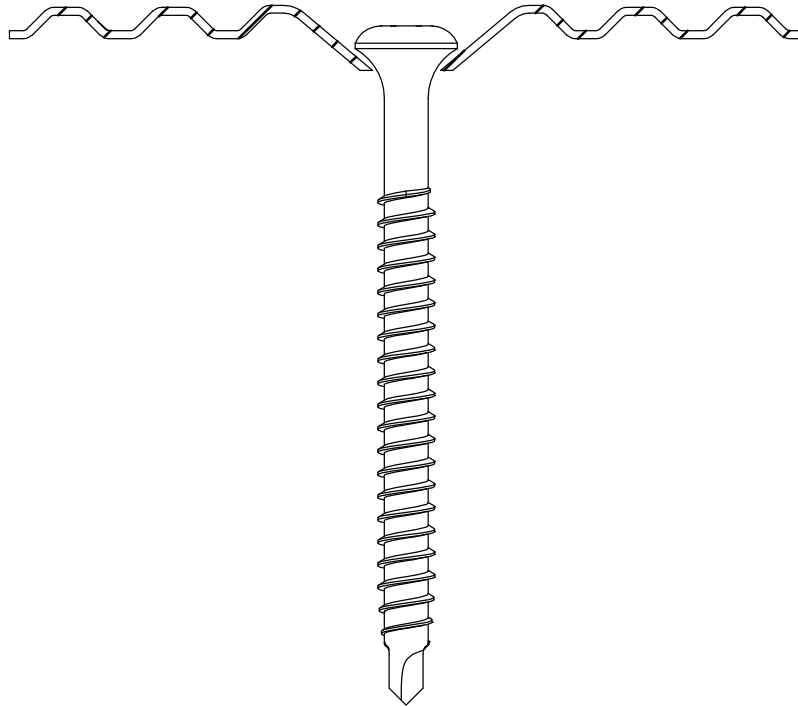

Combination:
Eurofast DVP-EF-7007D
Eurofast EDS-B-4,8 x L

Van Roij Fasteners Europe b.v.
Jan Tooropstraat 16
NL-5753 DK Deurne
copyright © 12.2015