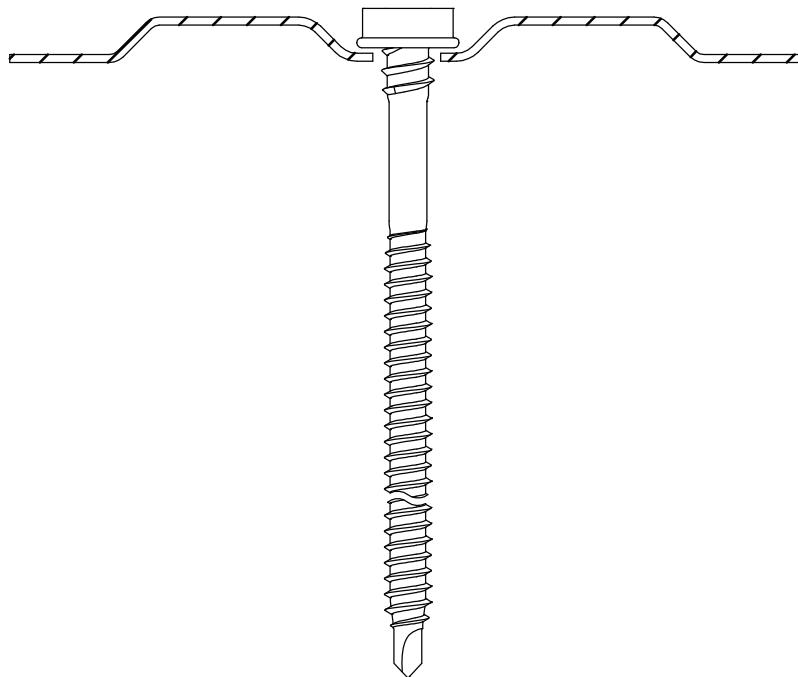

**Eurofast EDS-BZT/BGT**  
4,8 x L

**Eurofast**  
DVP-EF-7010D

Combination:  
Eurofast DVP-EF-7010D  
Eurofast EDS-BZT/BGT 4,8 x L

Van Roij Fasteners Europe b.v.  
Jan Tooropstraat 16  
NL-5753 DK Deurne  
copyright © 12.2015