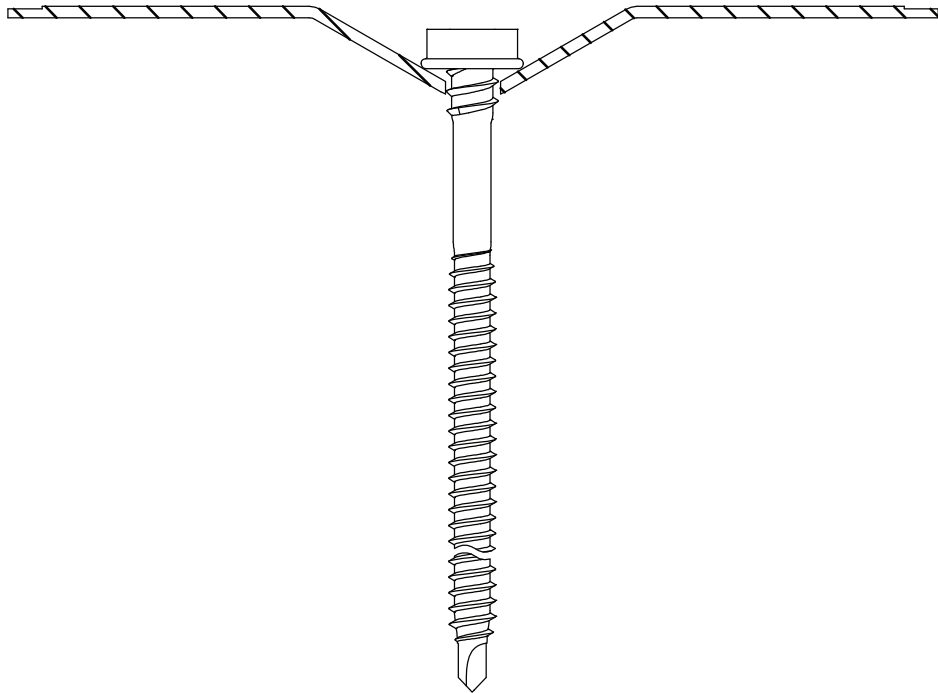

**Eurofast EDS-BZTR/BGTR**  
4,8 x L

**Eurofast**  
**DVP-EF-8240XH**

Combination:  
Eurofast DVP-EF-8240XH  
Eurofast EDS-BZTR/BGTR 4,8 x L

Van Roij Fasteners Europe b.v.  
Jan Tooropstraat 16  
NL-5753 DK Deurne  
copyright © 12.2015