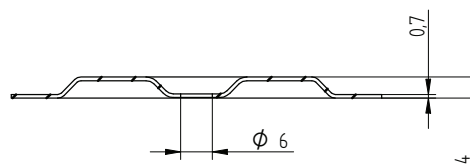

Eurofast
DVP-EF-7007H

Combination:
Eurofast DVP-EF-7007H
Eurofast EDS-B-4,8 x L

Van Roij Fasteners Europe b.v.
Jan Tooropstraat 16
NL-5753 DK Deurne
copyright © 12.2015