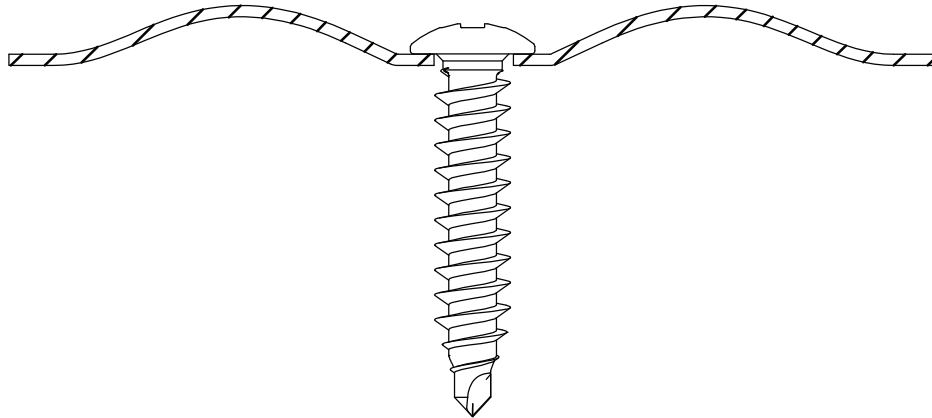

Eurofast DFHD
6,7 x 32