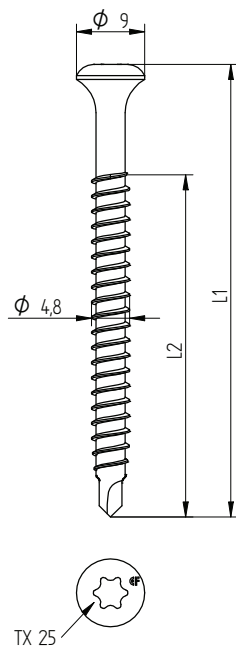

Eurofast EDS-B
4,8 x L