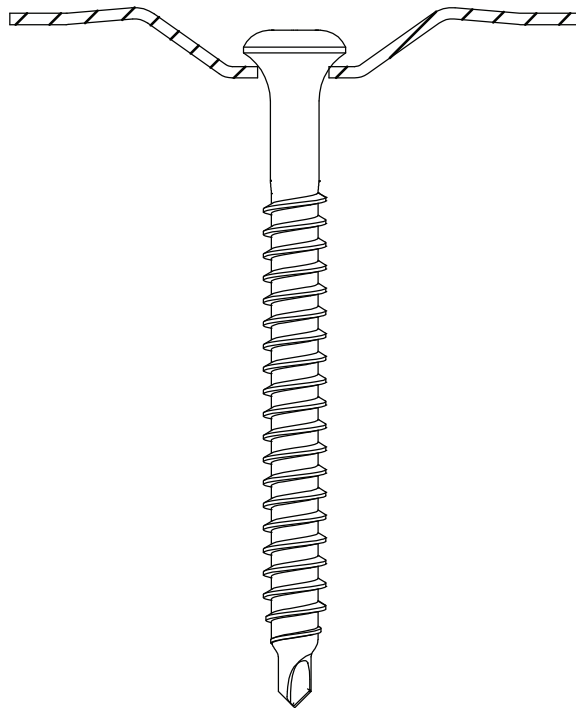

Combination:
Eurofast DVP-EF-5010D
Eurofast EDS-B 5,5 x L

Van Roij Fasteners Europe b.v.
Jan Tooropstraat 16
NL-5753 DK Deurne
copyright © 12.2015