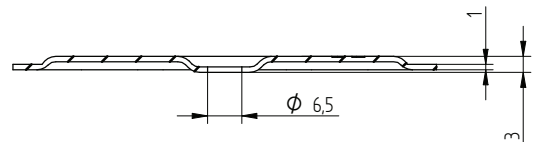

Eurofast
DVP-EF-8040 N

Combination:
Eurofast DVP-EF-8040N
Eurofast EDS-SRB 4,8 x L

Van Roij Fasteners Europe b.v.
Jan Tooropstraat 16
NL-5753 DK Deurne
copyright © 12.2015