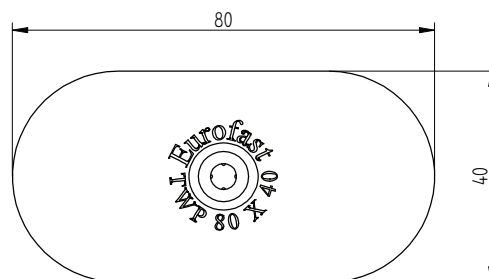

Combination:
Eurofast TWP-8040
Eurofast EDS-B 5,5 x L

Van Roij Fasteners Europe b.v.
Jan Tooropstraat 16
NL-5753 DK Deurne
copyright © 12.2015