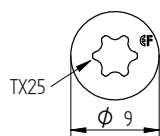

Eurofast EFHD
6,3 x L

Combination:
Eurofast DVP-DF-7070D
Eurofast EFHD 6,3 x L

Van Roij Fasteners Europe b.v.
Jan Tooropstraat 16
NL-5753 DK Deurne
copyright © 12.2015