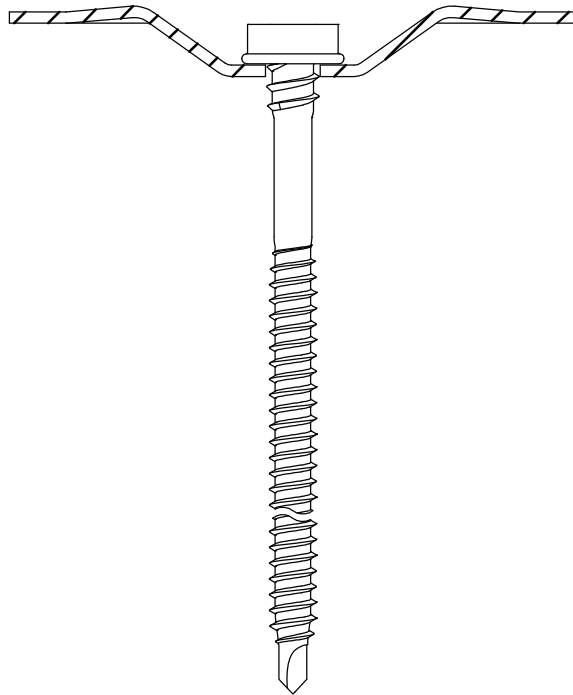

**Eurofast EDS-BZT/BGT**  
4,8 x L

**Eurofast**  
DVP-EF-7005D

Combination:  
Eurofast DVP-EF-7005D  
Eurofast EDS-BZT/BGT 4,8 x L

Van Roij Fasteners Europe b.v.  
Jan Tooropstraat 16  
NL-5753 DK Deurne  
copyright © 12.2015