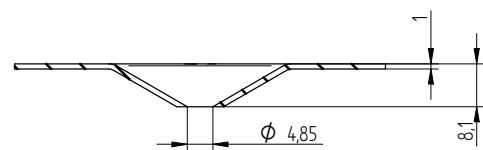

**Eurofast EDS-SRB**  
4,8 x L

**Eurofast**  
**DVP-EF-7070D**

Combination:  
Eurofast DVP-EF-7070D  
Eurofast EDS-SRB 4,8 x L

Van Roij Fasteners Europe b.v.  
Jan Tooropstraat 16  
NL-5753 DK Deurne  
copyright © 12.2015