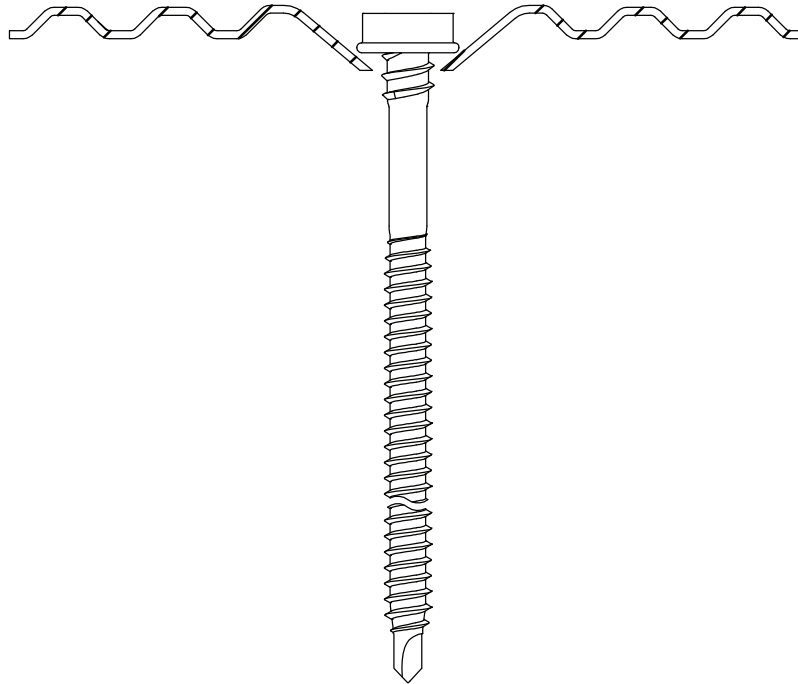

Eurofast EDS-BZT/BGT  
4,8 x L

Eurofast  
DVP-EF-7007H

Combination:  
Eurofast DVP-EF-7007H  
Eurofast EDS-BZT/BGT 4,8 x L

Van Roij Fasteners Europe b.v.  
Jan Tooropstraat 16  
NL-5753 DK Deurne  
copyright © 12.2015