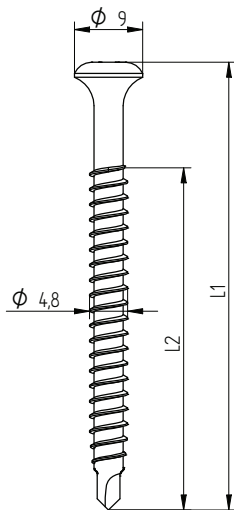

Eurofast EDS-B
4,8 x L

Eurofast
DVP-EF-7005D