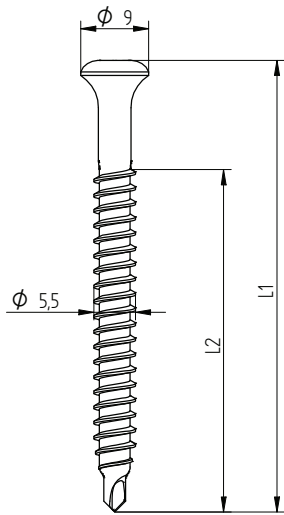

Eurofast EDS-B
5,5 x L

Eurofast
DVP-DF-8240H