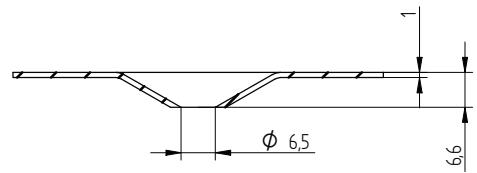

Eurofast
DVP-EF-7010D

Combination:
Eurofast DVP-EF-7010D
Eurofast EDS-B-4,8 x L

Van Roij Fasteners Europe b.v.
Jan Tooropstraat 16
NL-5753 DK Deurne
copyright © 12.2015