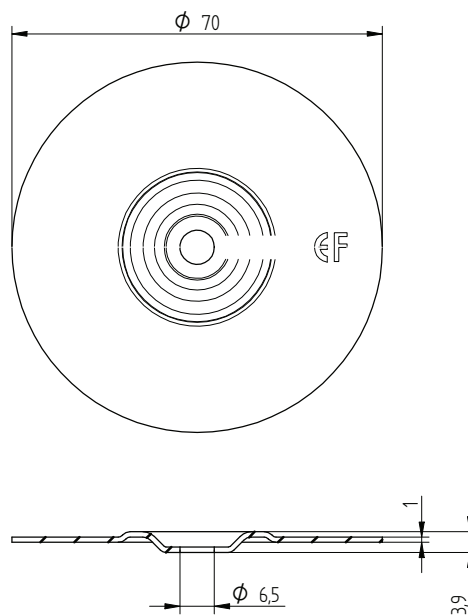

Eurofast
DVP-EF-7010N