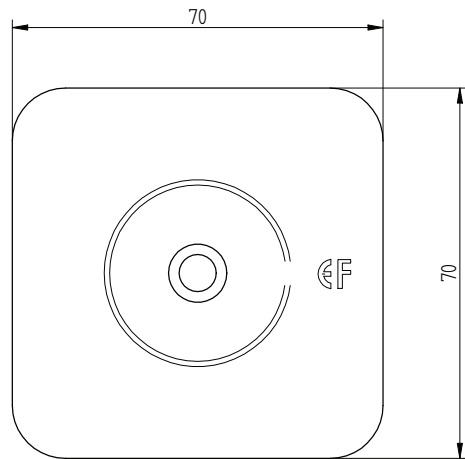

Eurofast
DVP-DF-7070D