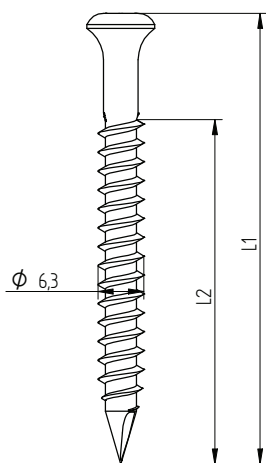

Eurofast EFHD
6,3 x L