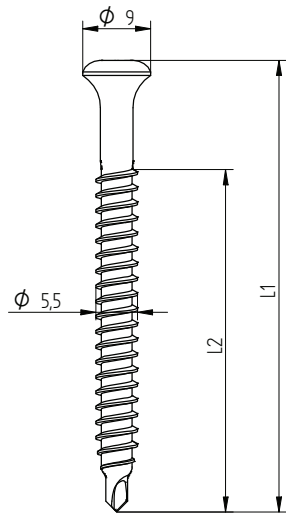

Eurofast EDS-B
5,5 x L

Eurofast
DVP-EFB8240D