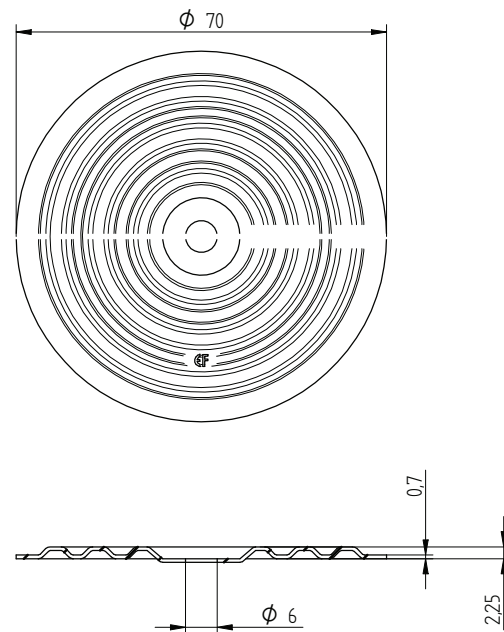

Eurofast
DVP-EF-7007N