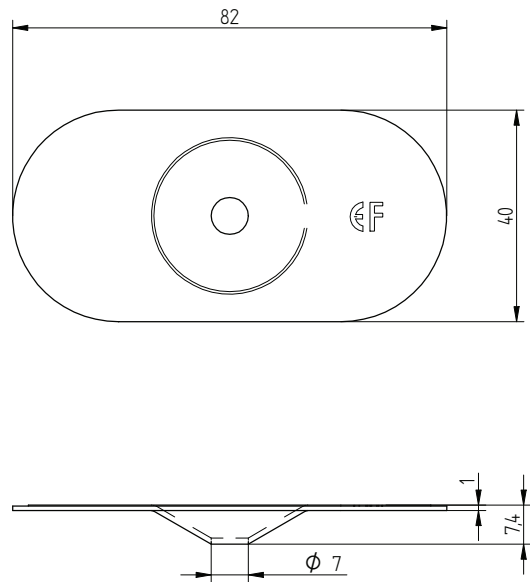

Eurofast DVP-DF-8240D