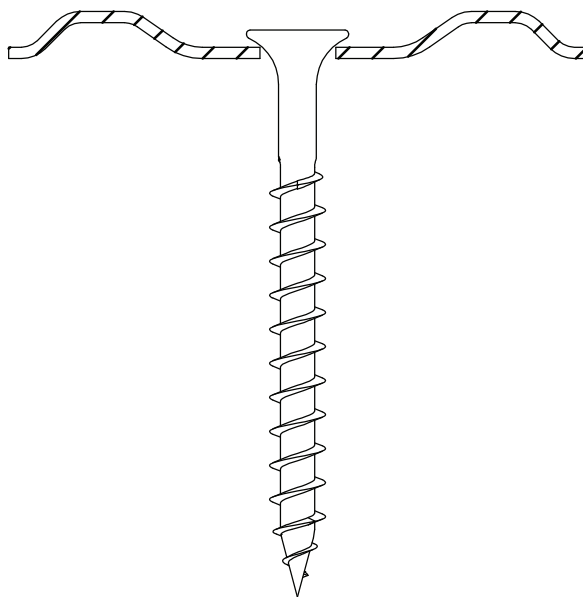

**Eurofast EDS-H**  
5,0 x L

**Eurofast**  
**DVP-EF-4010N**

Combination:  
Eurofast DVP-EF-4010N  
Eurofast EDS-H 5,0 x L

Van Roij Fasteners Europe b.v.  
Jan Tooropstraat 16  
NL-5753 DK Deurne  
copyright © 12.2015