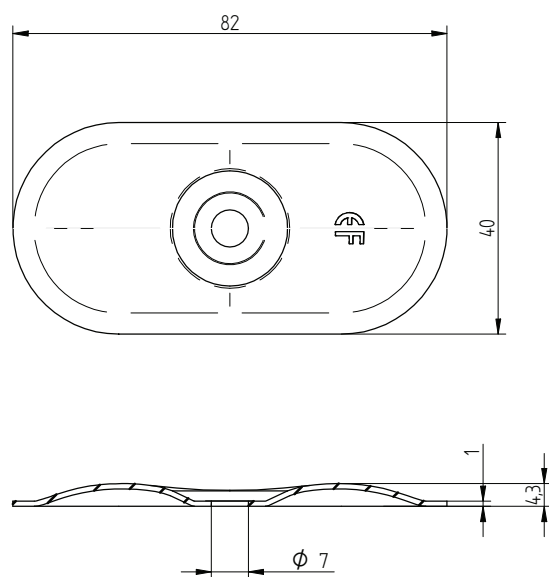

Eurofast
DVP-DF-8240H

Combination:
Eurofst DVP-DF-8240H
Eurofast EFR 6,3 x L

Van Roij Fasteners Europe b.v.
Jan Tooropstraat 16
NL-5753 DK Deurne
copyright © 12.2015