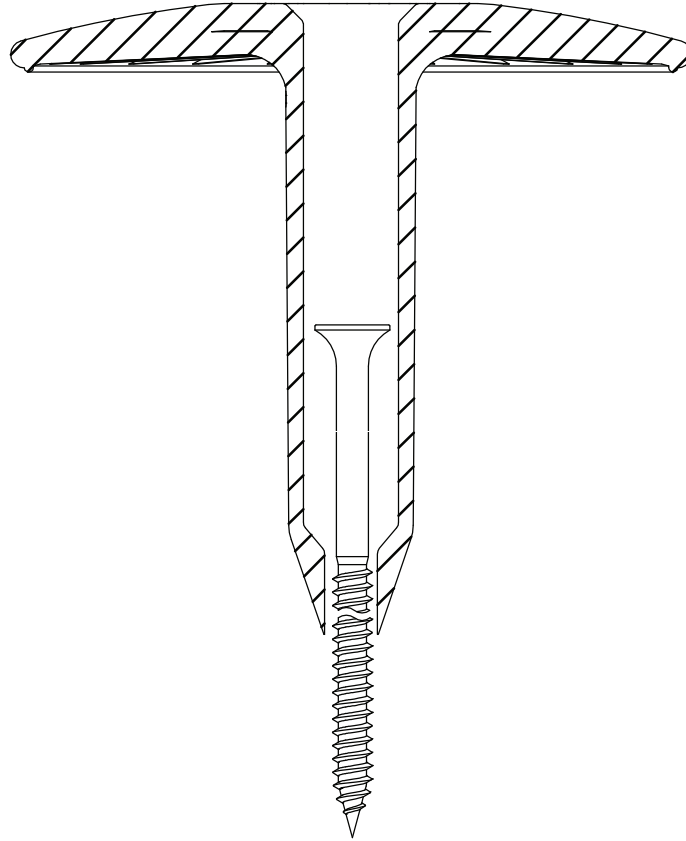

**Eurofast EDS-S  
4,8 x L**

**Eurofast  
TRP-45**

Combination:  
Eurofast TRP-45 x L  
Eurofast EDS-S 4,8 x L

Van Roij Fasteners Europe b.v.  
Jan Tooropstraat 16  
NL-5753 DK Deurne  
copyright © 12.2015