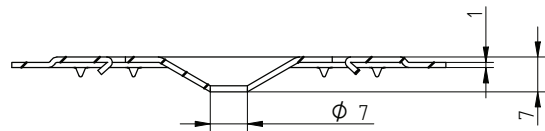

Eurofast DFHD
6,7 x 32

Eurofast
DVP-DFB8240D

Combination:
Eurofast DVP-DFB8240D
Eurofast DFHD 6,7 x 32

Van Roij Fasteners Europe b.v.
Jan Tooropstraat 16
NL-5753 DK Deurne
copyright © 12.2015