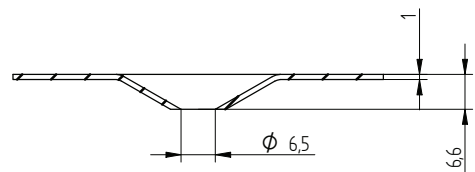

Eurofast
DVP-EF-7010D

Combination:
Eurofast DVP-EF-7010D
Eurofast EDS-BZT/BGT 4,8 x L

Van Roij Fasteners Europe b.v.
Jan Tooropstraat 16
NL-5753 DK Deurne
copyright © 12.2015