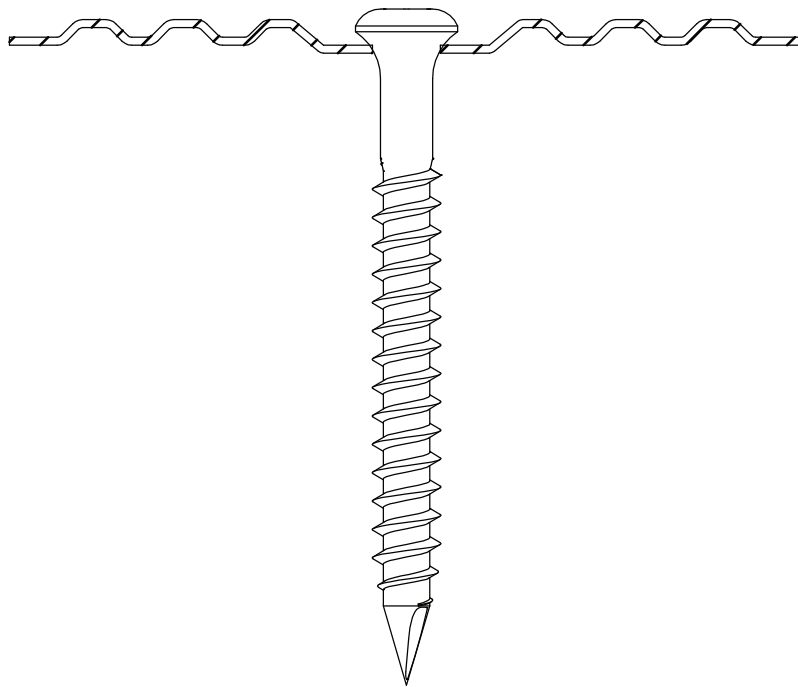

**Eurofast EFHD**  
6,3 x L

**Eurofast**  
DVP-EF-7010D

Combination:  
Eurofast DVP-EF-7010D  
Eurofast EFHD 6,3 x L

Van Roij Fasteners Europe b.v.  
Jan Tooropstraat 16  
NL-5753 DK Deurne  
copyright © 12.2015