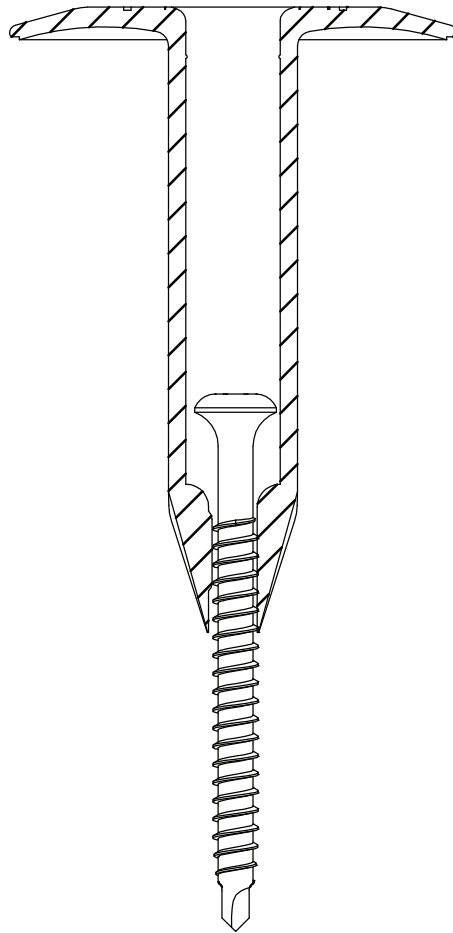

Eurofast
TLK- 45

Eurofast EDS-B
4,8 x L