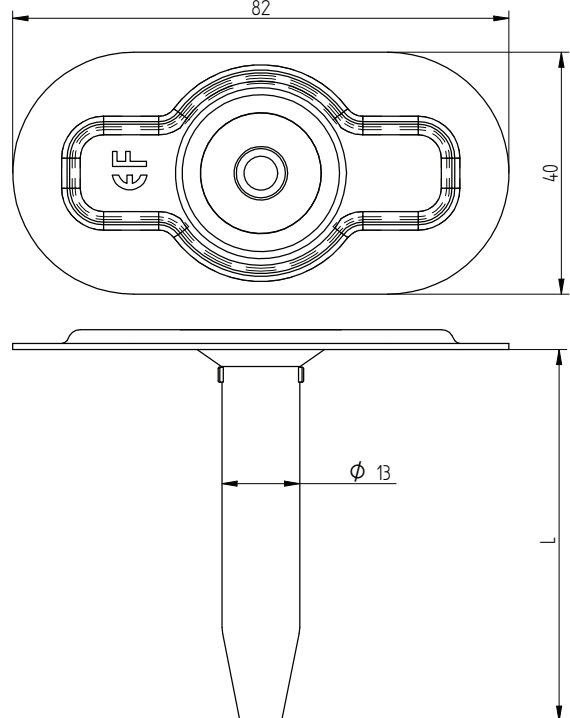

Combination:
Eurofast KMT-15 + DVPKMT-8240D
Eurofast EFHD 6,3 x L

Van Roij Fasteners Europe b.v.
Jan Tooropstraat 16
NL-5753 DK Deurne
copyright © 12.2015