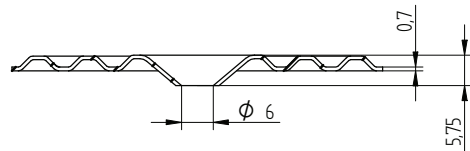

Eurofast DFHD
6,7 x 32

Eurofast
DVP-EF-7007D

Combination:
Eurofast DVP-EF-7007D
Eurofast DFHD 6,7 x 32

Van Roij Fasteners Europe b.v.
Jan Tooropstraat 16
NL-5753 DK Deurne
copyright © 12.2015