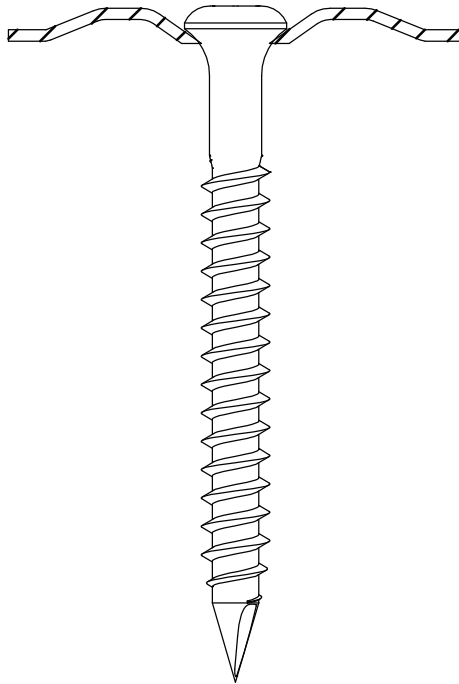

**Eurofast EFHD**  
6,3 x L

**Eurofast**  
DVP-EF-5010D

Combination:  
Eurofast DVP-EF-5010D  
Eurofast EFHD 6,3 x L

Van Roij Fasteners Europe b.v.  
Jan Tooropstraat 16  
NL-5753 DK Deurne  
copyright © 12.2015