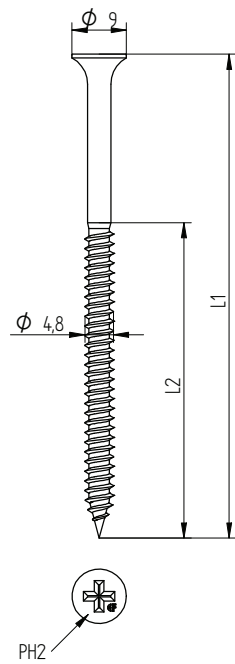

Eurofast EDS-S
4,8 x L

Eurofast
DVP-EFB8240D