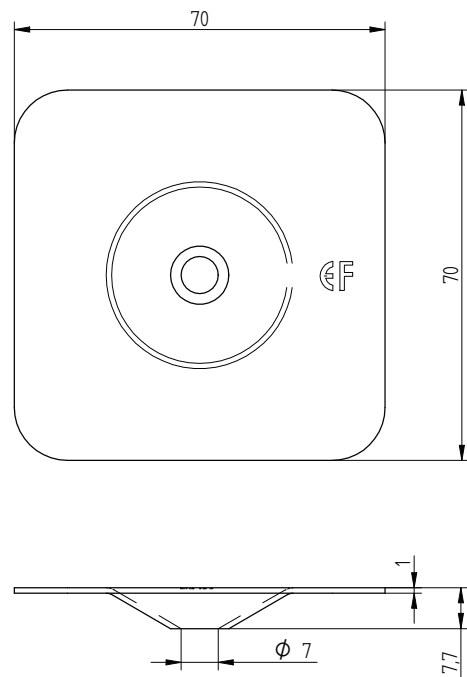

Combination:  
Eurofast DVP-DF-8240D  
Eurofast EDS-B 5,5 x L

Van Roij Fasteners Europe b.v.  
Jan Tooropstraat 16  
NL-5753 DK Deurne  
copyright © 12.2015

**Eurofast EDS-B**  
5,5 x L

**Eurofast**  
DVP-DF-7070D