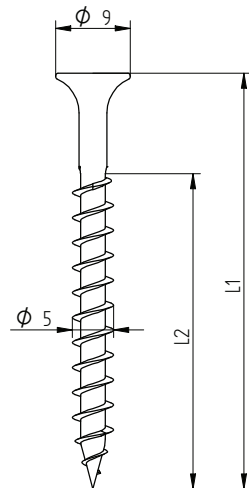

**Eurofast EDS-H
5,0 x L**