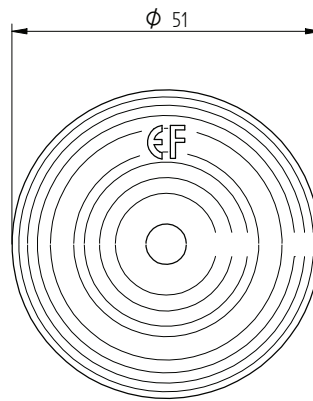

Eurofast
DVP-EF-51N