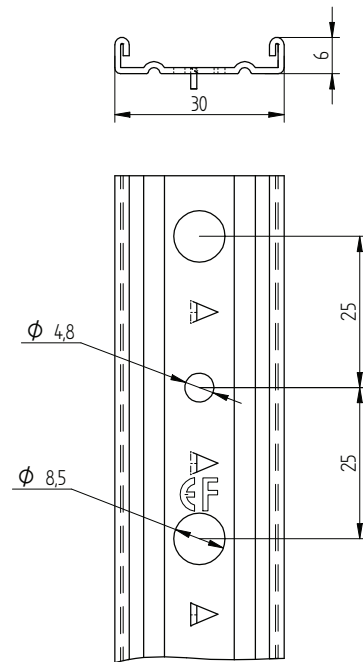

Eurofast
EDF-BAR-FB