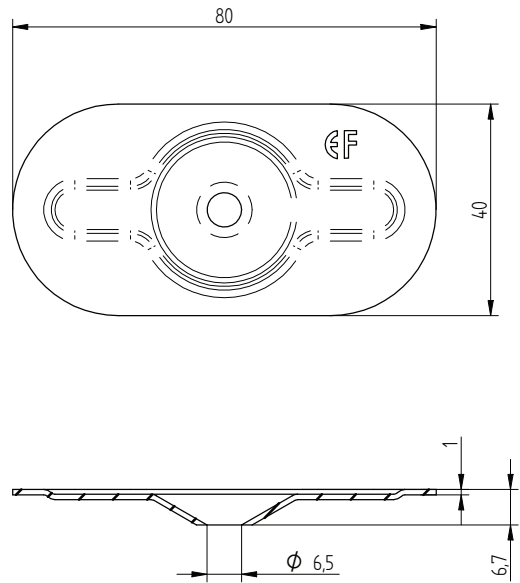

Combination:  
Eurofast DVP-EF-8040N  
Eurofast EFR 6,3 x L

Van Roij Fasteners Europe b.v.  
Jan Tooropstraat 16  
NL-5753 DK Deurne  
copyright © 12.2015

**Eurofast EFR**  
6,3 x L

**Eurofast**  
DVP-EF-8040D