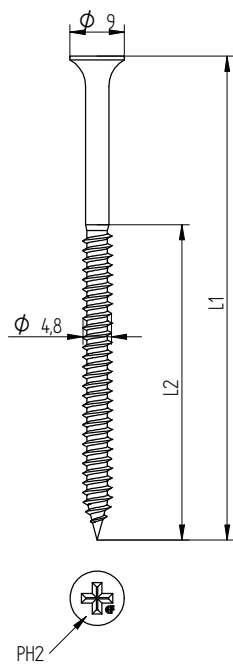

Eurofast EDS-S
4,8 x L