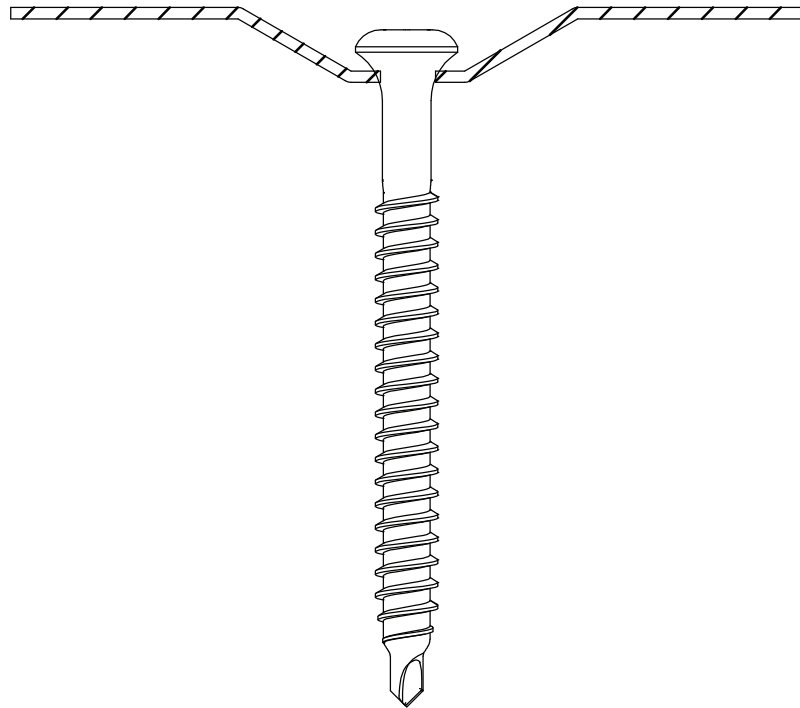

**Eurofast EDS-B**  
5,5 x L

**Eurofast**  
**DVP-EF-7010N**

Combination:  
Eurofast DVP-EF-7010N  
Eurofast EDS-B 5,5 x L

Van Roij Fasteners Europe b.v.  
Jan Tooropstraat 16  
NL-5753 DK Deurne  
copyright © 12.2015