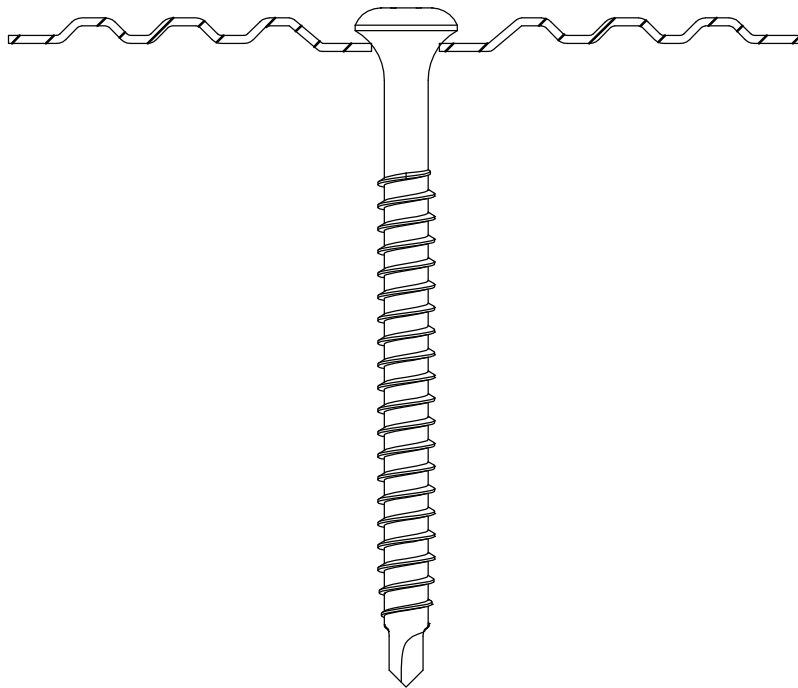

Combination:
Eurofast DVP-EF-7007N
Eurofast EDS-B-4,8 x L

Van Roij Fasteners Europe b.v.
Jan Tooropstraat 16
NL-5753 DK Deurne
copyright © 12.2015