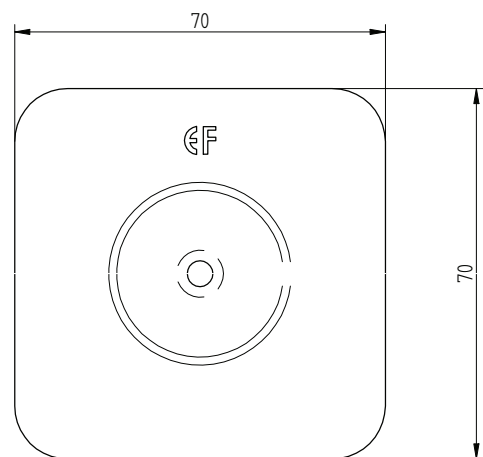

Eurofast
DVP-EF-7070D