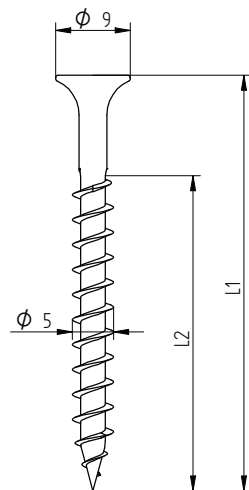

Eurofast EDS-H
5,0 x L