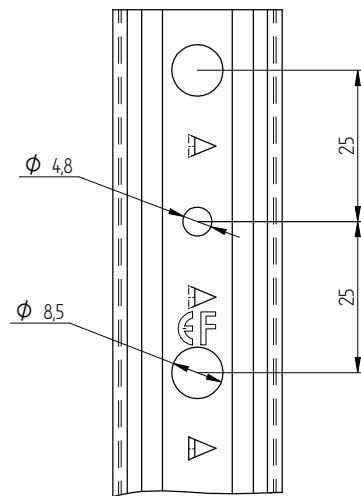

Combination:
Eurofast EDF-BAR-FB 30 x 2250
Eurofast EDS-H 5,0 x L

Van Roij Fasteners Europe b.v.
Jan Tooropstraat 16
NL-5753 DK Deurne
copyright © 12.2015