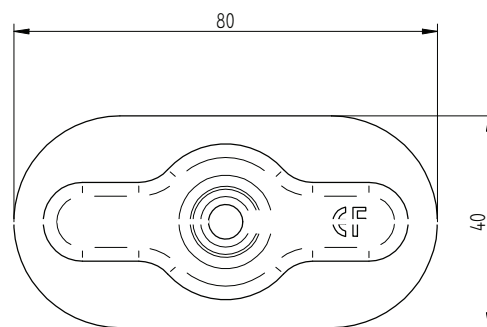

Eurofast
DVP-EF-8040 N

Combination:
Eurofast DVP-EF-8040N
Eurofast EFHD 6,3 x L

Van Roij Fasteners Europe b.v.
Jan Tooropstraat 16
NL-5753 DK Deurne
copyright © 12.2015