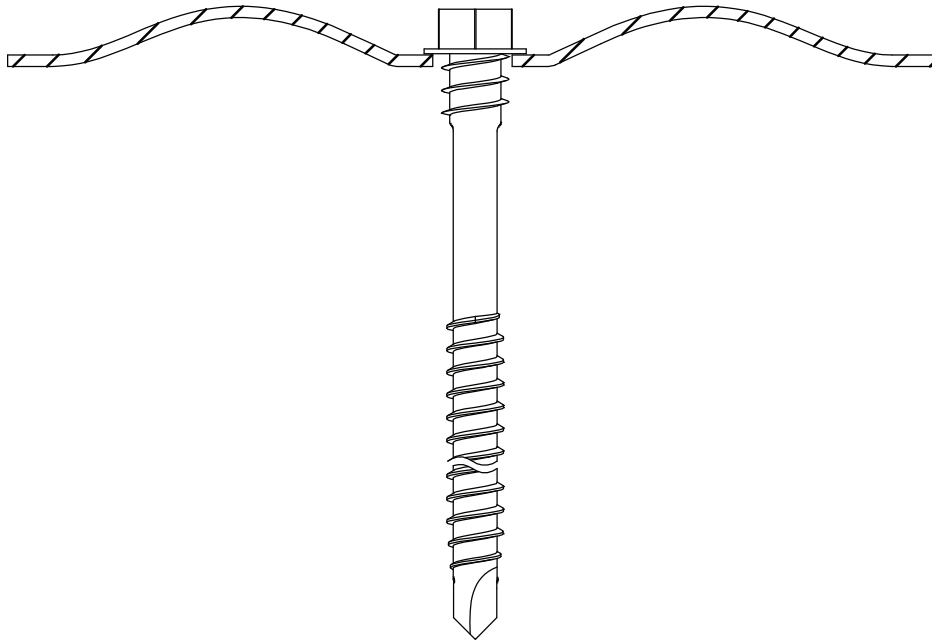

**Eurofast EDS-BZTHD/BGTHD**  
4,8 x L

**Eurofast**  
**DVP-DFB8240D**

Combination:  
Eurofast DVP-DFB8240D  
Eurofast EDS-BZTHD/BGTHD 4,8 x L

Van Roij Fasteners Europe b.v.  
Jan Tooropstraat 16  
NL-5753 DK Deurne  
copyright © 12.2015