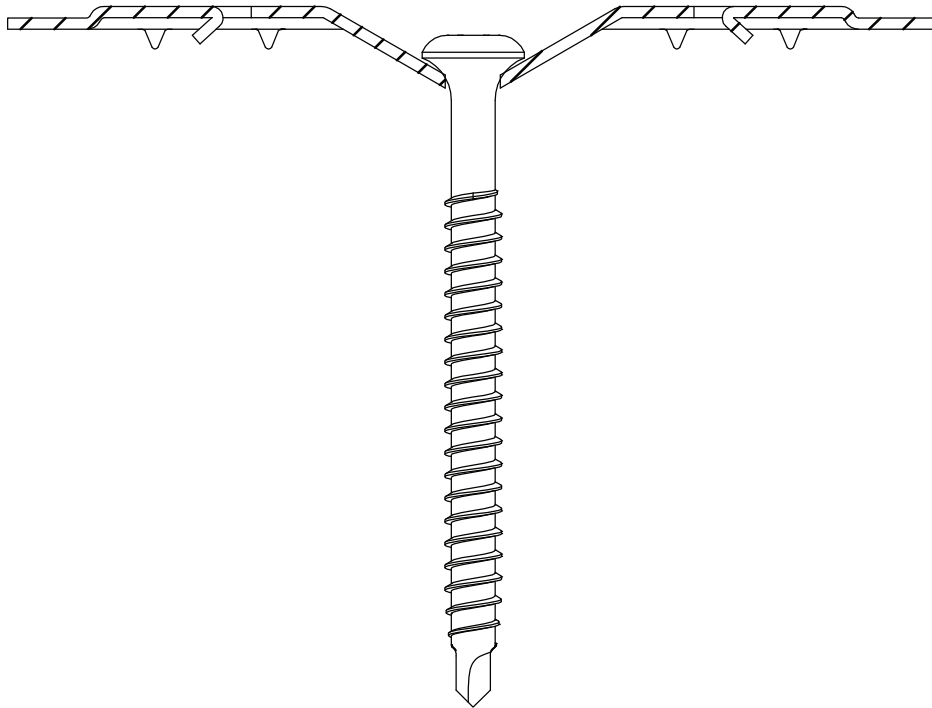

Eurofast
DVP-EFB8240D

Combination:
Eurofast DVP-EFB8240D
Eurofast EDS-SRB 4,8 x L

Van Roij Fasteners Europe b.v.
Jan Tooropstraat 16
NL-5753 DK Deurne
copyright © 12.2015