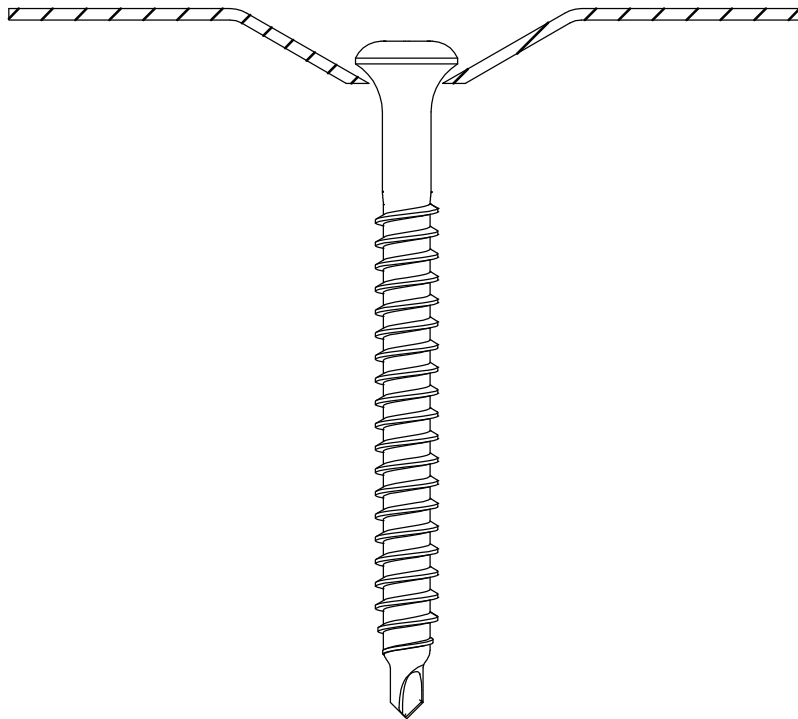

**Eurofast EDS-B**  
5,5 x L

**Eurofast**  
DVP-EF-7010DFR

Combination:  
Eurofast DVP-EF-7010DFR  
Eurofast EDS-B 5,5 x L

Van Roij Fasteners Europe b.v.  
Jan Tooropstraat 16  
NL-5753 DK Deurne  
copyright © 12.2015