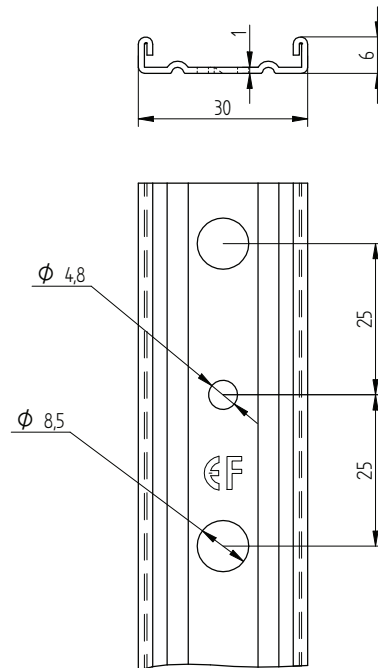

Van Roij Fasteners Europe b.v.  
Jan Tooropstraat 16  
NL-5753 DK Deurne  
copyright © 12.2015

**Eurofast EDS-B**  
4,8 x L

**Eurofast**  
**EDF-BAR-F**

Combination:  
Eurofast EDF-BAR-F 30 x 2250  
Eurofast EDS-B-4,8 x L