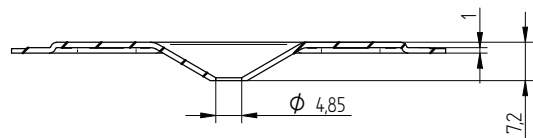

Eurofast
DVPEFZK8240D

Combination:
Eurofast DVPEFZK8240D
Eurofast EDS-B 5,5 x L

Van Roij Fasteners Europe b.v.
Jan Tooropstraat 16
NL-5753 DK Deurne
copyright © 12.2015