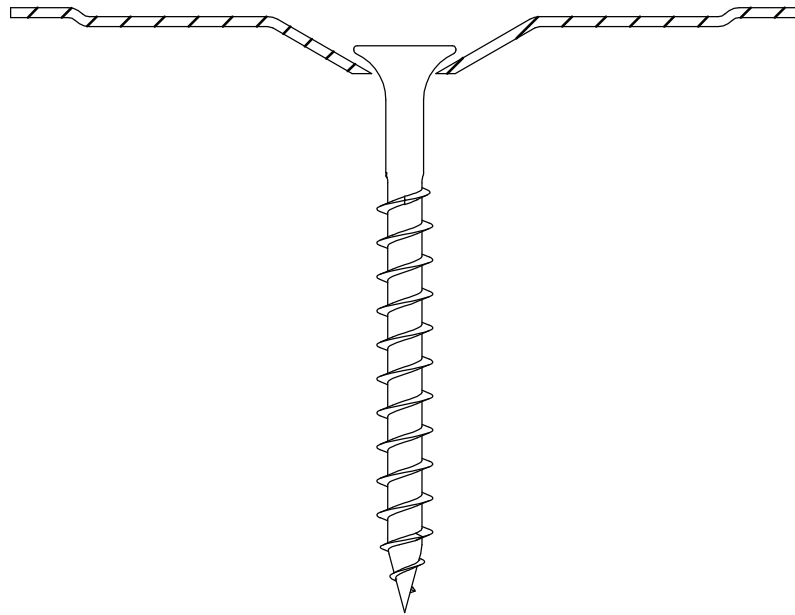

**Eurofast EDS-H**  
5,0 x L

**Eurofast**  
**DVP-EF-8040 N**

Combination:  
Eurofast DVP-EF-8040N  
Eurofast EDS-H 5,0 x L

Van Roij Fasteners Europe b.v.  
Jan Tooropstraat 16  
NL-5753 DK Deurne  
copyright © 12.2015