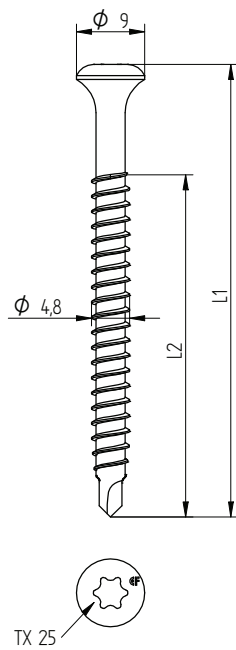

Eurofast EDS-B
4,8 x L