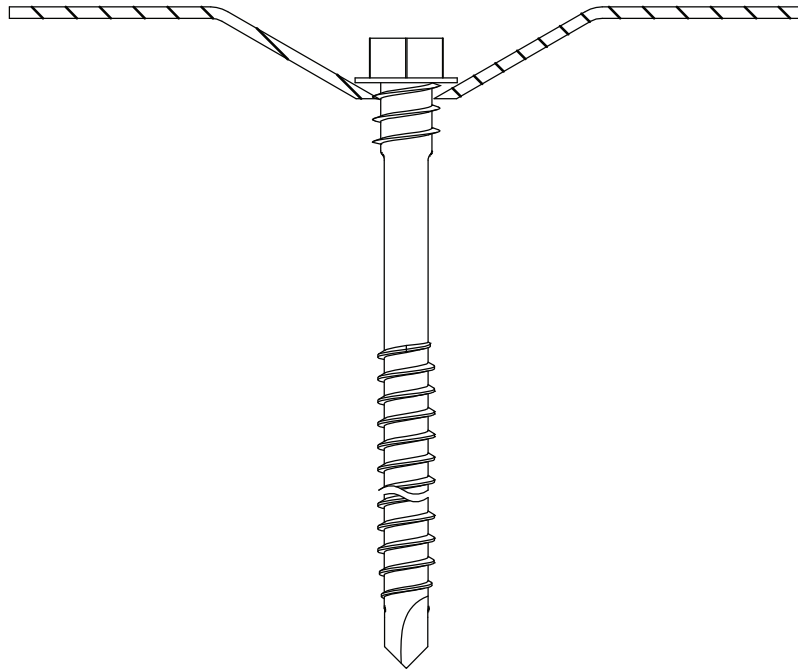

Combination:
Eurofast DVP-EF-7070D
Eurofast EDS-BZTHD/BGTHD 4,8 x L

Van Roij Fasteners Europe b.v.
Jan Tooropstraat 16
NL-5753 DK Deurne
copyright © 12.2015