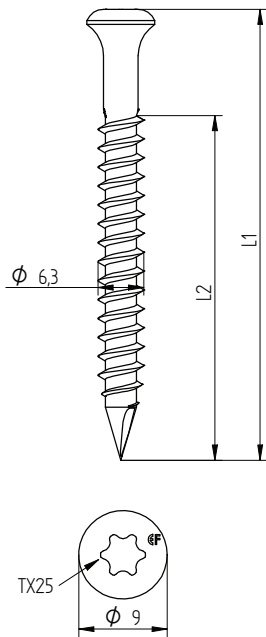

Eurofast EFHD
6,3 x L

Eurofast
DVP-EF-51N