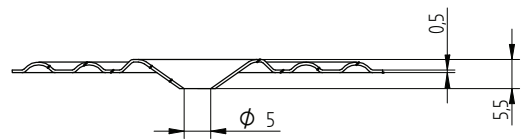

**Eurofast
DVP-EF-7005D**

Combination:
Eurofast DVP-EF-7005D
Eurofast EDS-SRB 4,8 x L

Van Roij Fasteners Europe b.v.
Jan Tooropstraat 16
NL-5753 DK Deurne
copyright © 12.2015