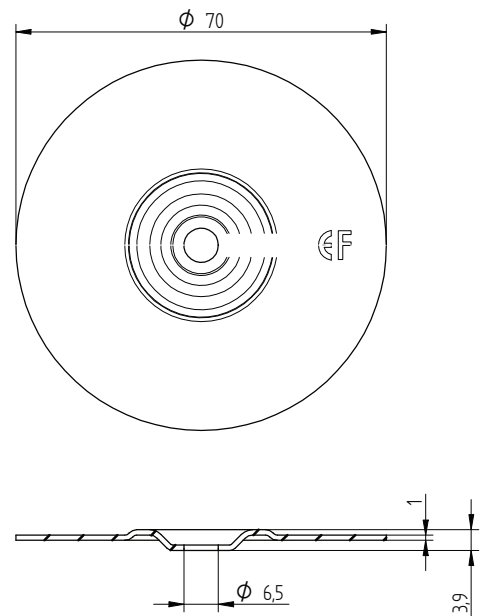

Eurofast
DVP-EF-7010N