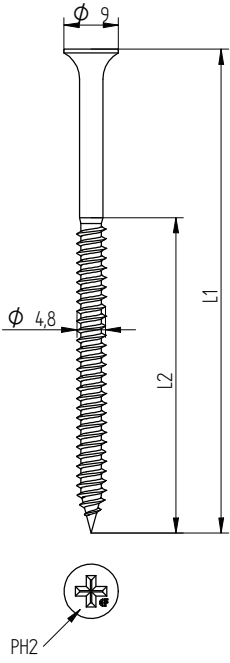

Combination:
Eurofast TRP-45 x L
Eurofast EDS-S 4,8 x L

Van Roij Fasteners Europe b.v.
Jan Tooropstraat 16
NL-5753 DK Deurne
copyright © 12.2015