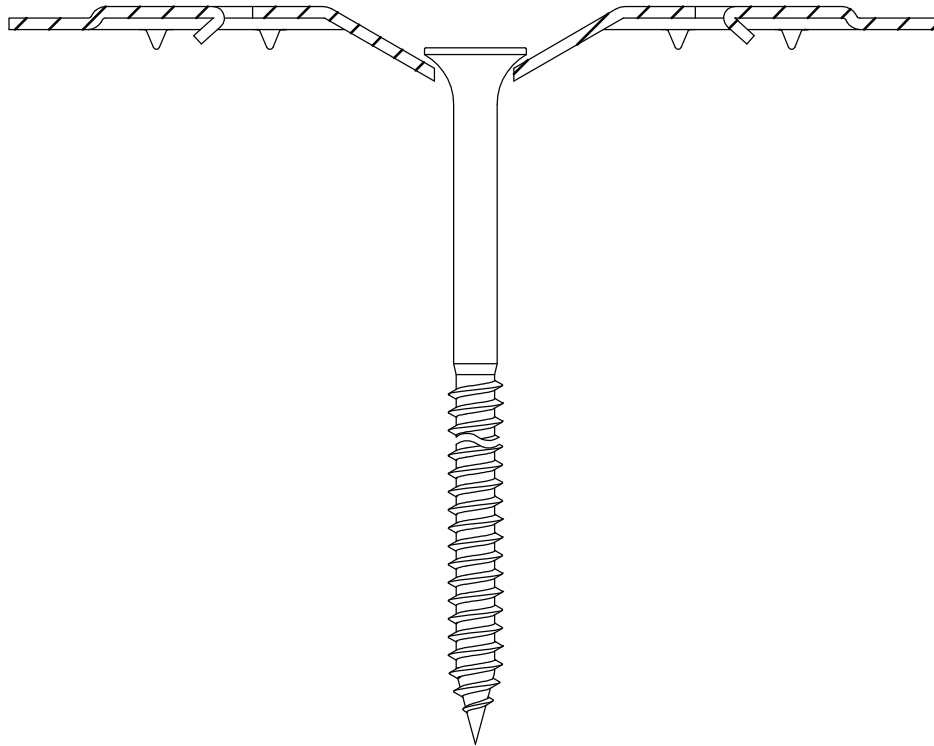

**Eurofast EDS-S**  
4,8 x L

**Eurofast**  
DVP-EF-51N

Combination:  
Eurofast DVP-EF-51N  
Eurofast EDS-S 4,8 x L

Van Roij Fasteners Europe b.v.  
Jan Tooropstraat 16  
NL-5753 DK Deurne  
copyright © 12.2015