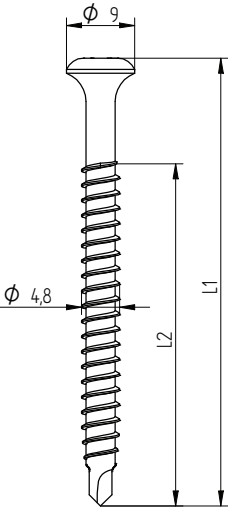

Combination:
Eurofast TRP-45 x L
Eurofast EDS-SRB 4,8 x L

Van Roij Fasteners Europe b.v.
Jan Tooropstraat 16
NL-5753 DK Deurne
copyright © 12.2015