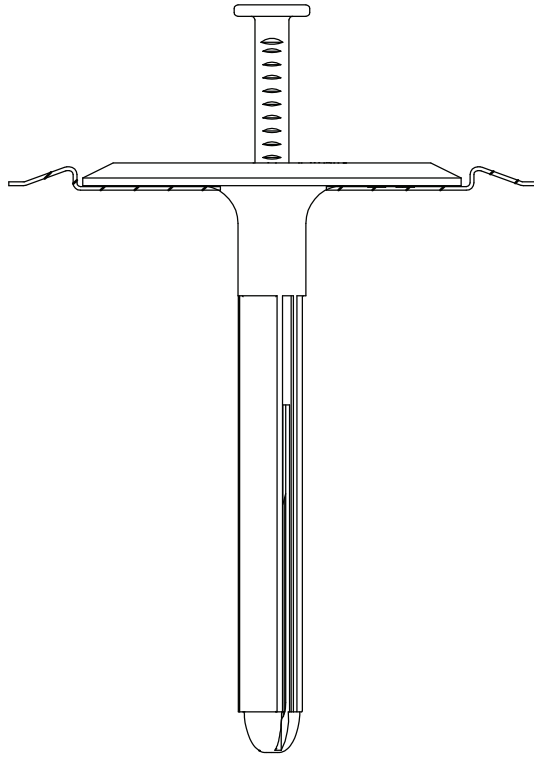

Eurofast ISPC-A2  
 $\phi$  50 x L

Eurofast  
 DVP-ISPC-70N

Combination:  
 Eurofast DVP-ISPC-70N  
 Eurofast ISPC-A2  $\phi$  50 x L

Van Roij Fasteners Europe b.v.  
 Jan Tooropstraat 16  
 NL-5753 DK Deurne  
 copyright © 12.2015