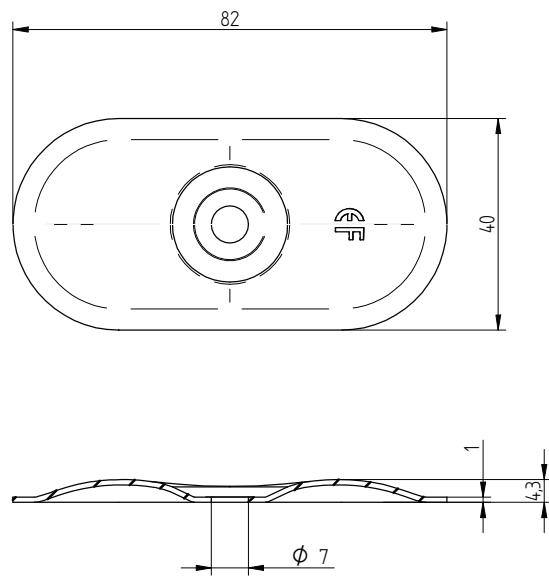

Eurofast
DVP-DF-8240H

Combination:
Eurofst DVP-DF-8240H
Eurofast EFHD 6,3 x L

Van Roij Fasteners Europe b.v.
Jan Tooropstraat 16
NL-5753 DK Deurne
copyright © 12.2015