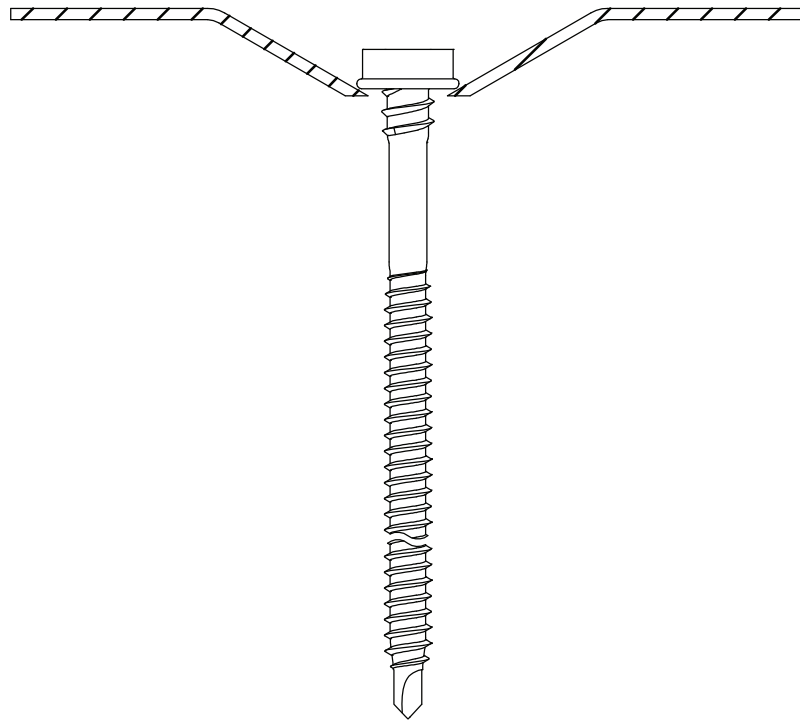

**Eurofast EDS-BZT/BGT**  
4,8 x L

**Eurofast**  
**DVP-DF-8240D**

Combination:  
Eurofast DVP-DF-8240D  
Eurofast EDS-BZT/BGT 4,8 x L

Van Roij Fasteners Europe b.v.  
Jan Tooropstraat 16  
NL-5753 DK Deurne  
copyright © 12.2015