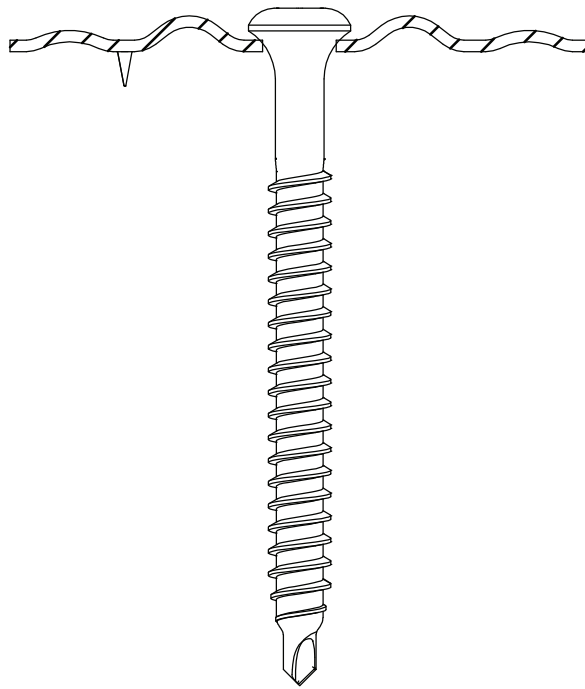

**Eurofast EDS-B**  
5,5 x L

**Eurofast**  
**DVP-EFB8240D**

Combination:  
Eurofast DVP-EFB8240D  
Eurofast EDS-B 5,5 x L

Van Roij Fasteners Europe b.v.  
Jan Tooropstraat 16  
NL-5753 DK Deurne  
copyright © 12.2015