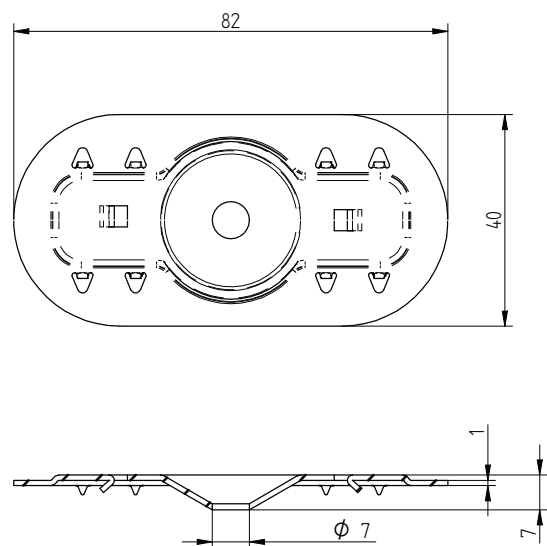

Eurofast
DVP-DFB8240D