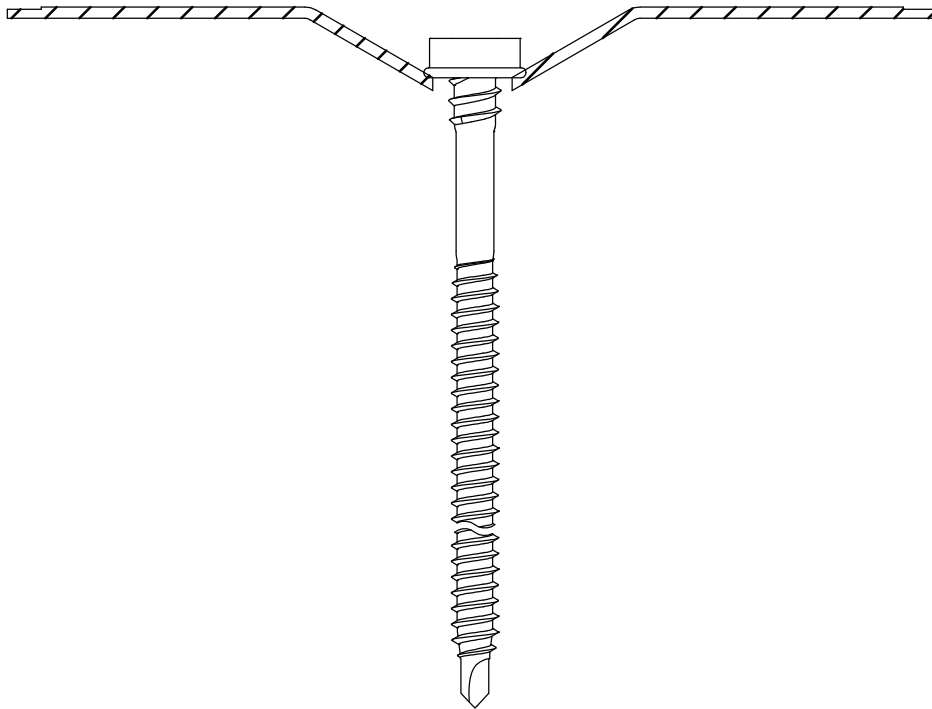

**Eurofast EDS-BZT/BGT**  
4,8 x L

**Eurofast**  
**DVP-DF-8240R**

Combination:  
Eurofast DVP-DF-8240R  
Eurofast EDS-BZT/BGT 4,8 x L

Van Roij Fasteners Europe b.v.  
Jan Tooropstraat 16  
NL-5753 DK Deurne  
copyright © 12.2015