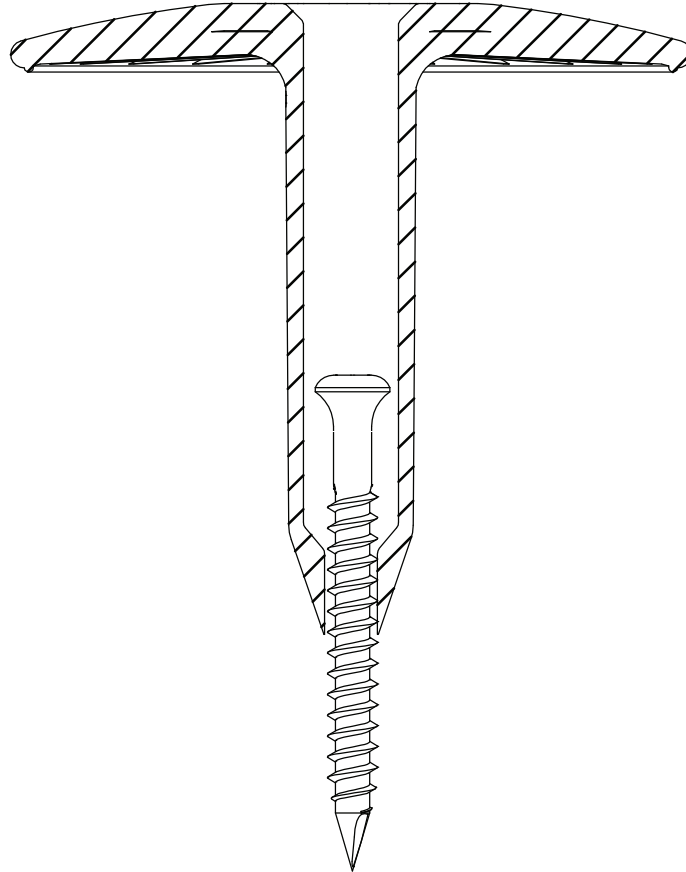

**Eurofast EDS-SRB**  
4,8 x L

TX 25

**Eurofast**  
DVP-DF-7070D

Combination:  
Eurofast DVP-DF-7070D  
Eurofast EDS-SRB 4,8 x L

Van Roij Fasteners Europe b.v.  
Jan Tooropstraat 16  
NL-5753 DK Deurne  
copyright © 12.2015