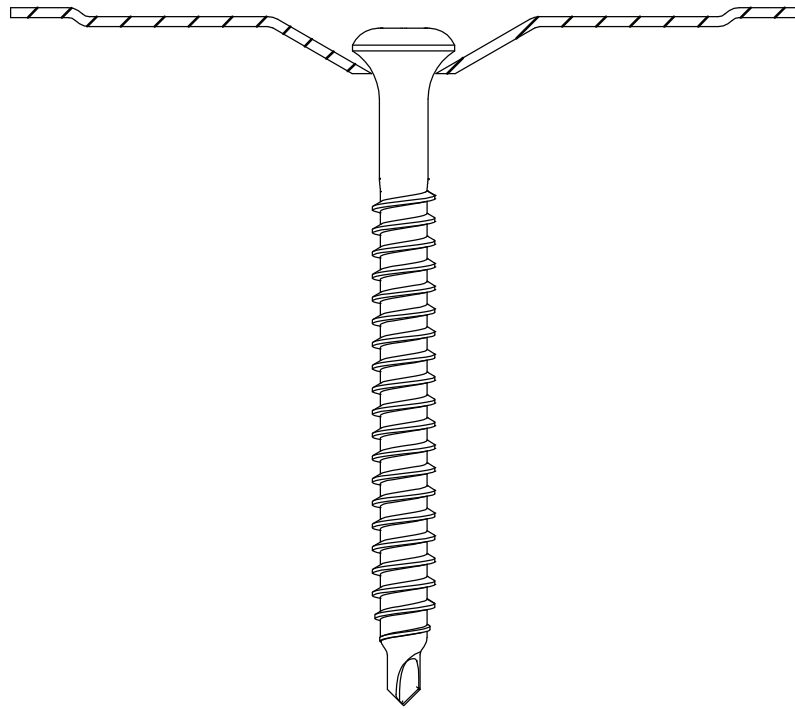

**Eurofast EDS-B**  
5,5 x L

TX25

**Eurofast**  
DVP-EF-8040 N

Combination:  
Eurofast DVP-EF-8040N  
Eurofast EDS-B 5,5 x L

Van Roij Fasteners Europe b.v.  
Jan Tooropstraat 16  
NL-5753 DK Deurne  
copyright © 12.2015