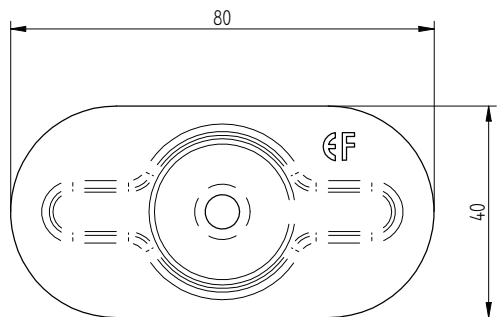

Eurofast
DVP-EF-8040D

Combination:
Eurofast DVP-EF-8040D
Eurofast EDS-B 5,5 x L

Van Roij Fasteners Europe b.v.
Jan Tooropstraat 16
NL-5753 DK Deurne
copyright © 12.2015