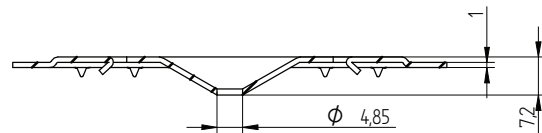

Combination:
Eurofast DVP-EFB8240D
Eurofast EDS-H 5,0 x L

Van Roij Fasteners Europe b.v.
Jan Tooropstraat 16
NL-5753 DK Deurne
copyright © 12.2015