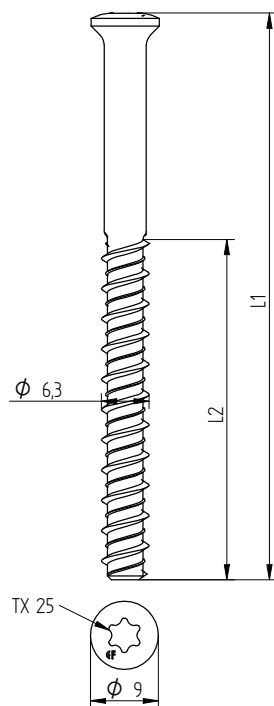

Combination:  
Eurofast EDF-BAR-F 30 x 2250  
Eurofast EFR 6,3 x L

Van Roij Fasteners Europe b.v.  
Jan Tooropstraat 16  
NL-5753 DK Deurne  
copyright © 12.2015

**Eurofast EFR**  
6,3 x L

**Eurofast**  
DVP-EFB-51NS