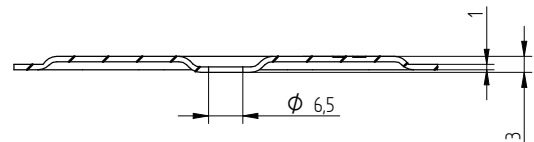

Combination:
Eurofast DVP-EF-8040N
Eurofast EDS-B 5,5 x L

Van Roij Fasteners Europe b.v.
Jan Tooropstraat 16
NL-5753 DK Deurne
copyright © 12.2015