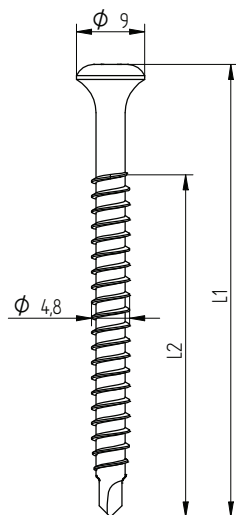

Eurofast EDS-B
4,8 x L

Eurofast
DVP-EFB8240D