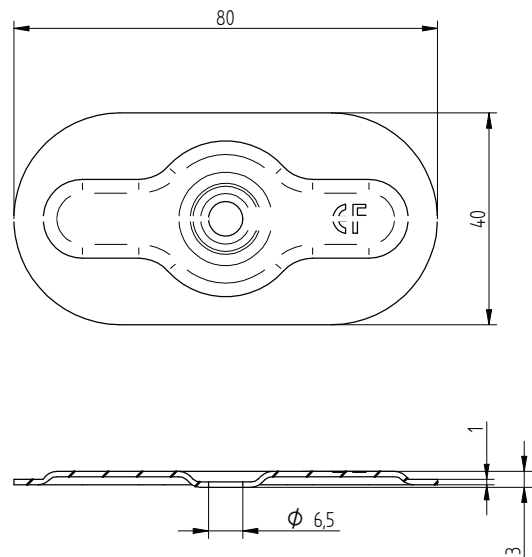

Combination:  
Eurofast DVP-EFB-51NS  
Eurofast GBS 6,0 x L

Van Roij Fasteners Europe b.v.  
Jan Tooropstraat 16  
NL-5753 DK Deurne  
copyright © 12.2015

**Eurofast GBS  
6,0 x L**

**Eurofast  
DVP-EF-8040 N**