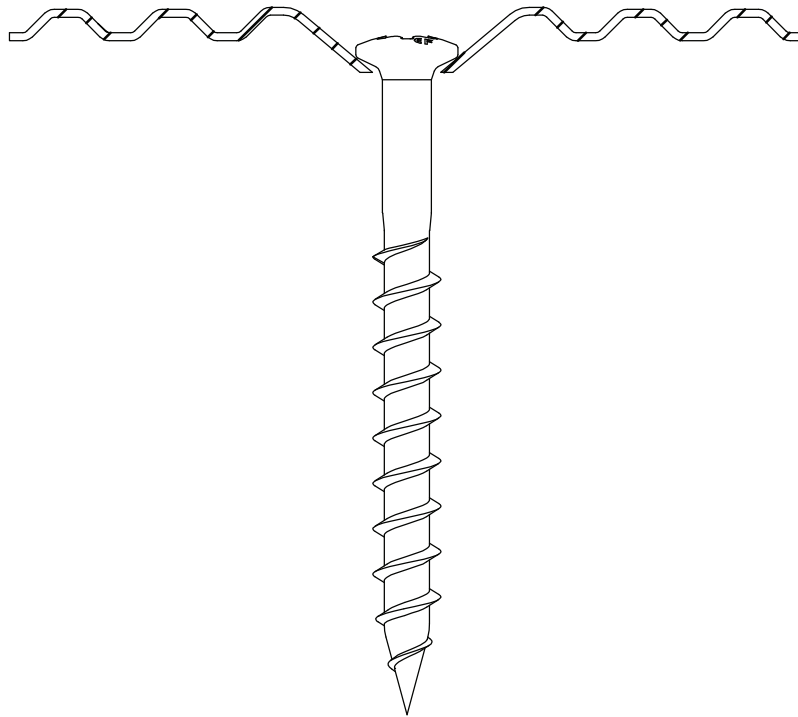

Combination:
Eurofast DVP-EF-7007D
Eurofast GBS 6,0 x L

Van Roij Fasteners Europe b.v.
Jan Tooropstraat 16
NL-5753 DK Deurne
copyright © 12.2015