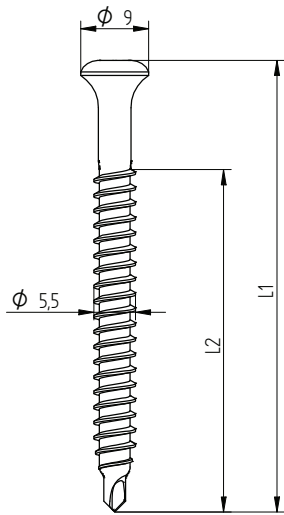

Eurofast EDS-B
5,5 x L

Eurofast
DVP-EF-8240XH