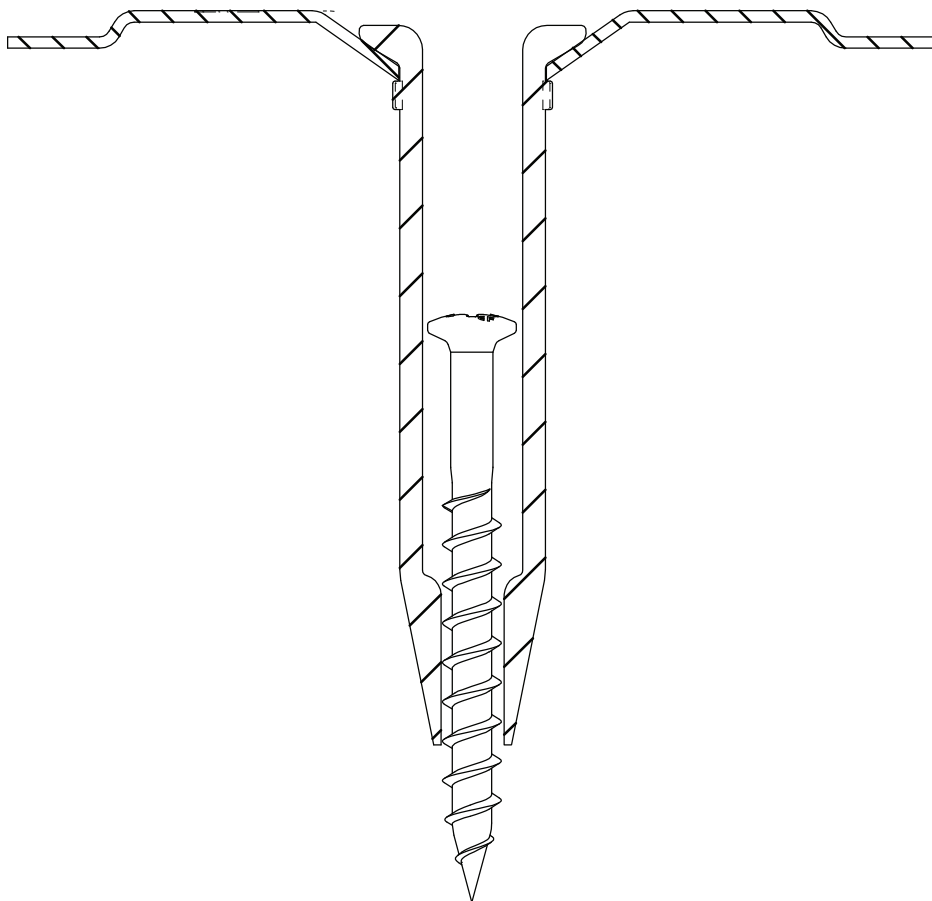

Eurofast KMT-15
Eurofast DVPKMT-8240D