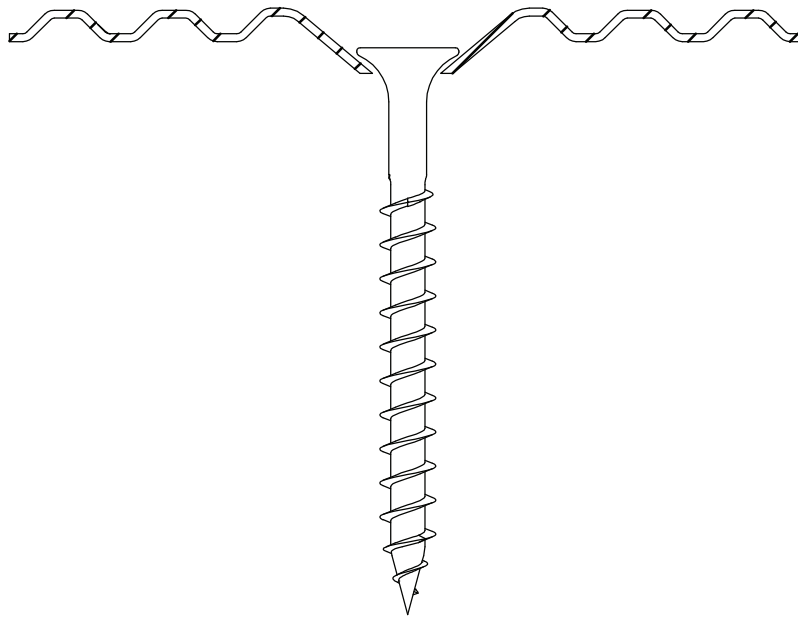

**Eurofast EDS-H**  
5,0 x L

**Eurofast**  
DVP-EF-7007H

Combination:  
Eurofast DVP-EF-7007H  
Eurofast EDS-H 5,0 x L

Van Roij Fasteners Europe b.v.  
Jan Tooropstraat 16  
NL-5753 DK Deurne  
copyright © 12.2015