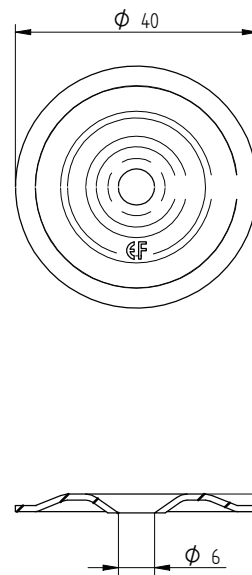

Combination:  
Eurofast DVP-EF-5010D  
Eurofast GBS 6,0 x L

Van Roij Fasteners Europe b.v.  
Jan Tooropstraat 16  
NL-5753 DK Deurne  
copyright © 12.2015

**Eurofast GBS**  
6,0 x L

**Eurofast**  
DVP-EF-4010N