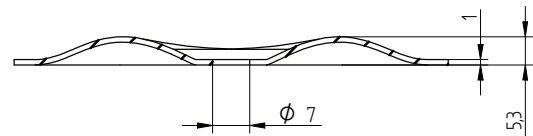

Combination:
Eurofast DVP-DF8240XH
Eurofast EDS-BZT/BGT 4,8 x L

Van Roij Fasteners Europe b.v.
Jan Tooropstraat 16
NL-5753 DK Deurne
copyright © 12.2015