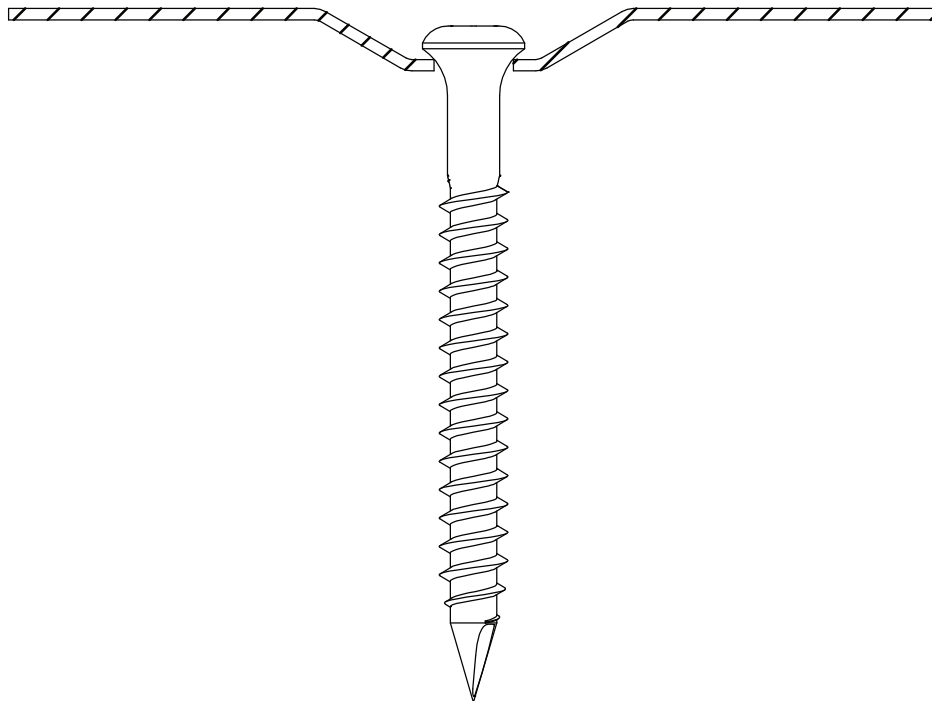

**Eurofast EFHD**  
6,3 x L

**Eurofast**  
DVP-DFB8240D

Combination:  
Eurofast DVP-DFB8240D  
Eurofast EFHD 6,3 x L

Van Roij Fasteners Europe b.v.  
Jan Tooropstraat 16  
NL-5753 DK Deurne  
copyright © 12.2015