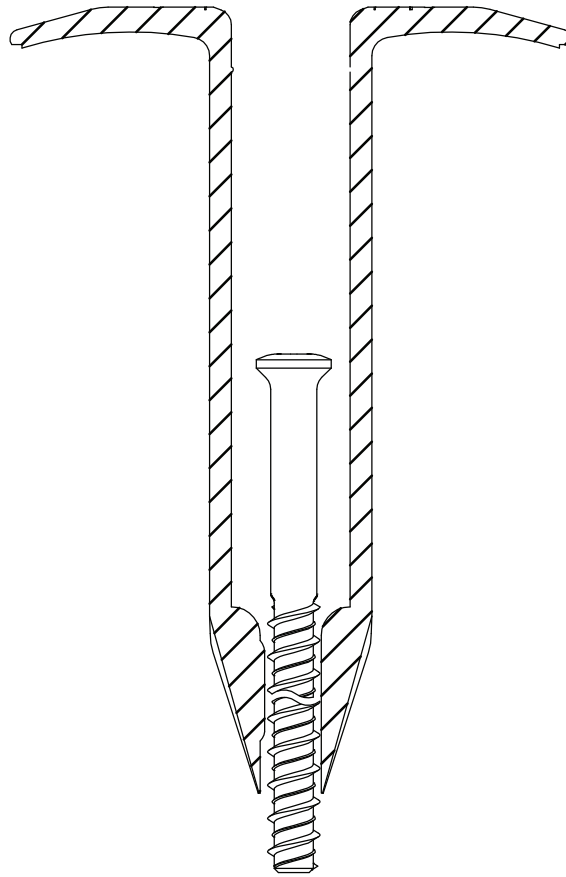

Combination:
Eurofast BIO-45-L
Eurofast EFR 6,3 x L

Van Roij Fasteners Europe b.v.
Jan Tooropstraat 16
NL-5753 DK Deurne
copyright © 12.2015