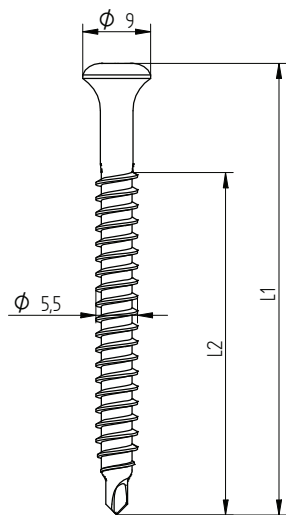

Eurofast EDS-B
5,5 x L