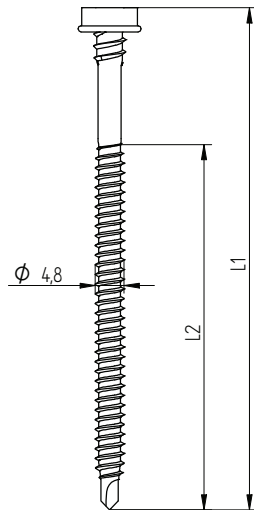

Eurofast EDS-BZT/BGT
4,8 x L

Eurofast
DVP-EF-7005D