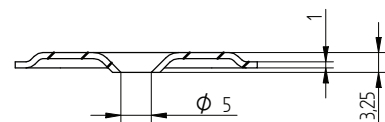

Combination:
Eurofast DVP-K-4040H
Eurofast EDS-H 5,0 x L

Van Roij Fasteners Europe b.v.
Jan Tooropstraat 16
NL-5753 DK Deurne
copyright © 12.2015