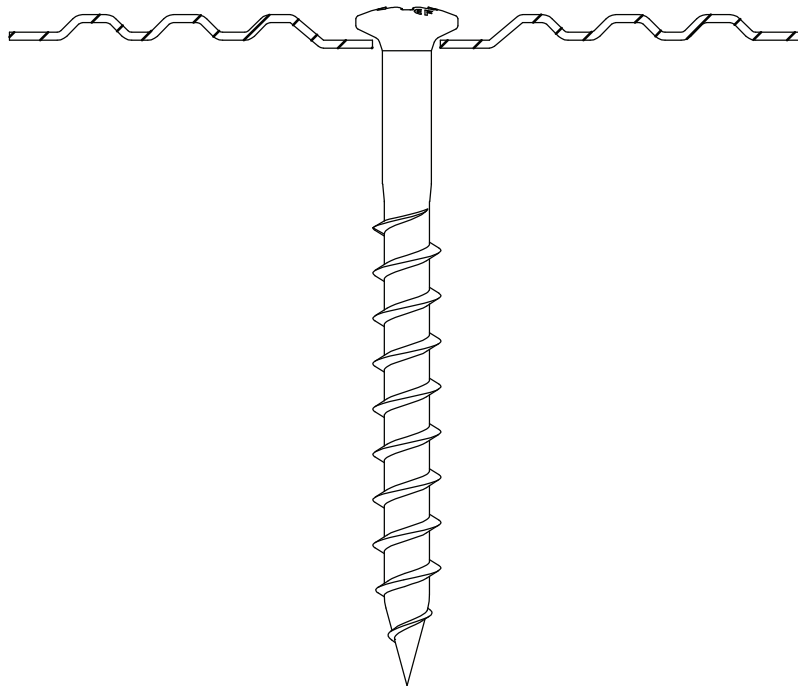

Combination:
Eurofast DVP-EF-7007N
Eurofast GBS 6,0 x L

Van Roij Fasteners Europe b.v.
Jan Tooropstraat 16
NL-5753 DK Deurne
copyright © 12.2015