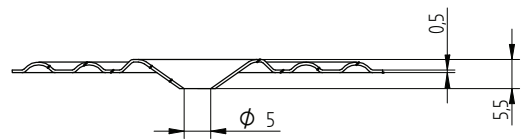

**Eurofast
DVP-EF-7005D**

Combination:
Eurofast DVP-EF-7005D
Eurofast EDS-H 5,0 x L

Van Roij Fasteners Europe b.v.
Jan Tooropstraat 16
NL-5753 DK Deurne
copyright © 12.2015