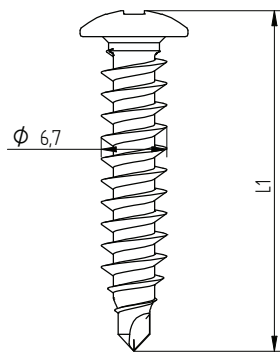

Eurofast DFHD
6,7 x 32

Combination:
Eurofast DVP-DF-7070D
Eurofast DFHD 6,7 x 32

Van Roij Fasteners Europe b.v.
Jan Tooropstraat 16
NL-5753 DK Deurne
copyright © 12.2015