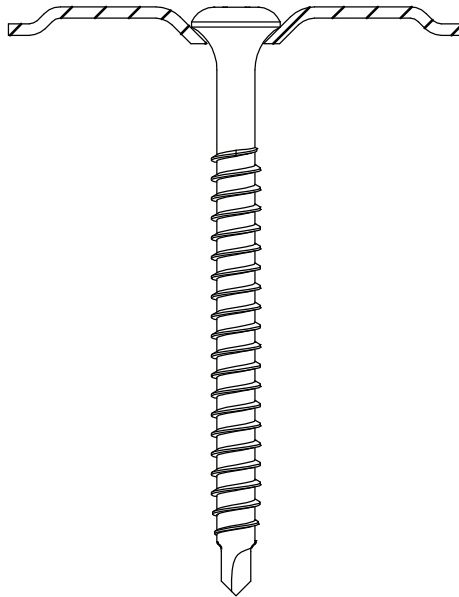

Eurofast
DVP-K-4040H

Combination:
Eurofast DVP-K-4040H
Eurofast EDS-B-4,8 x L

Van Roij Fasteners Europe b.v.
Jan Tooropstraat 16
NL-5753 DK Deurne
copyright © 12.2015