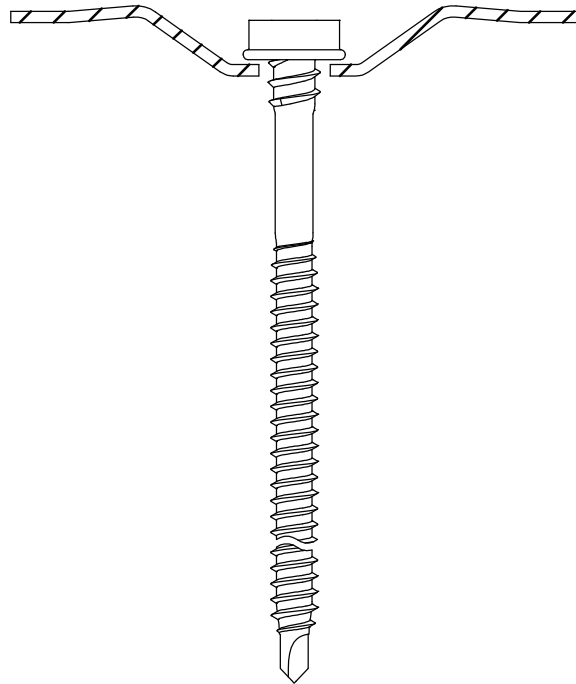

Eurofast EDS-BZTR/BGTR  
4,8 x L

Eurofast  
DVP-EF-5010DFR

Combination:  
Eurofast DVP-EF-5010DFR  
Eurofast EDS-BZTR/BGTR 4,8 x L

Van Roij Fasteners Europe b.v.  
Jan Tooropstraat 16  
NL-5753 DK Deurne  
copyright © 12.2015