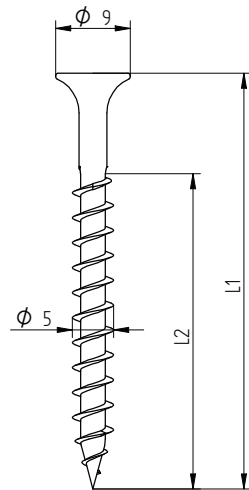

Eurofast EDS-H
5,0 x L