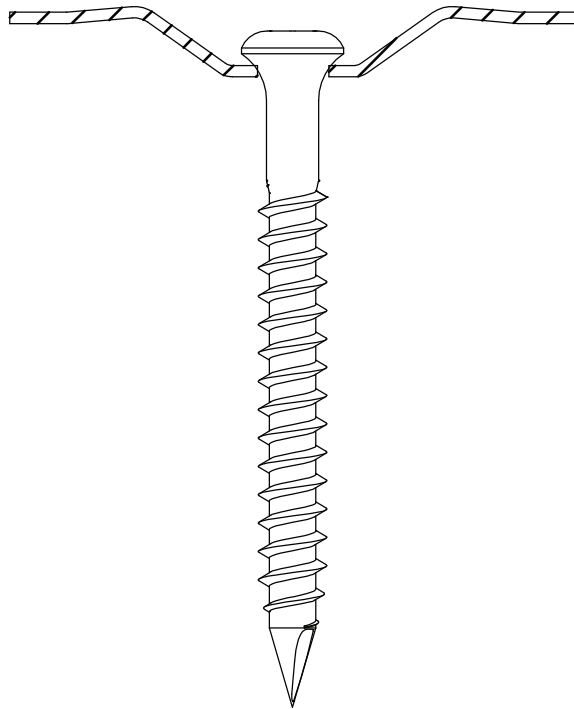

**Eurofast EFHD**  
6,3 x L

**Eurofast**  
DVP-EF-5010N

Combination:  
Eurofast DVP-EF-5010N  
Eurofast EFHD 6,3 x L

Van Roij Fasteners Europe b.v.  
Jan Tooropstraat 16  
NL-5753 DK Deurne  
copyright © 12.2015