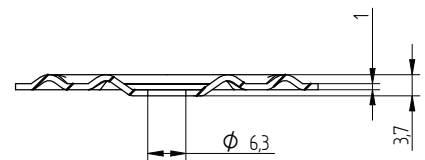

Eurofast
DVP-EF-5010N

Combination:
Eurofast DVP-EF-5010N
Eurofast GBS-A2 6,0 x L

Van Roij Fasteners Europe b.v.
Jan Tooropstraat 16
NL-5753 DK Deurne
copyright © 12.2015