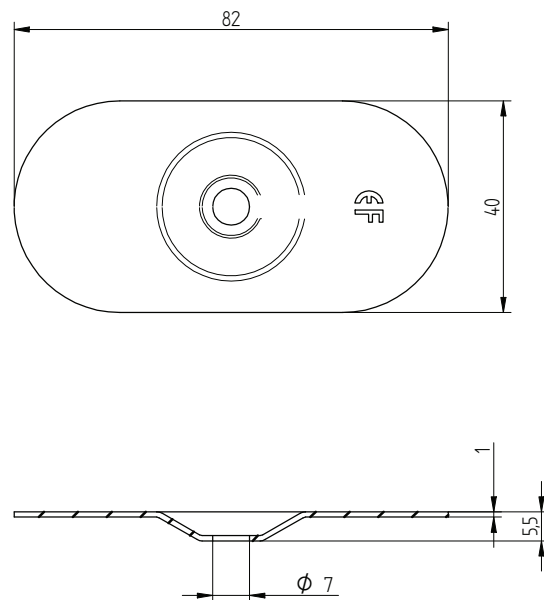

Eurofast
DVP-DF-8240R