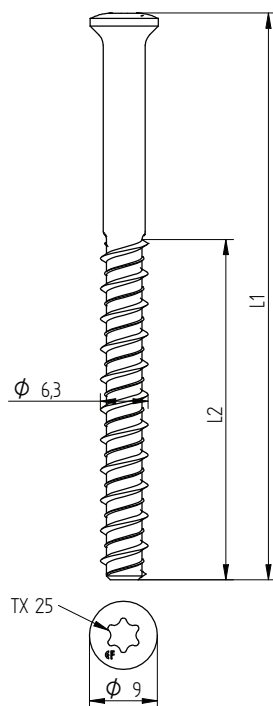

Eurofast EFR
6,3 x L