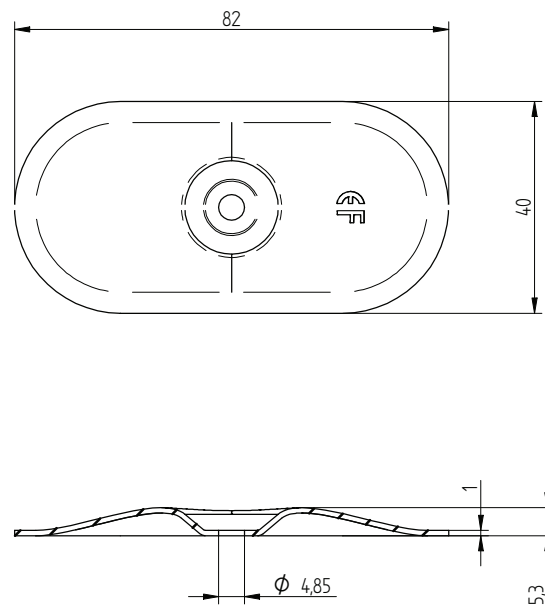

Eurofast
DVP-EF-8240XH

Combination:
Eurofast DVP-EF-8240XH
Eurofast EDS-BZTHD/BGTHD 4,8 x L

Van Roij Fasteners Europe b.v.
Jan Tooropstraat 16
NL-5753 DK Deurne
copyright © 12.2015