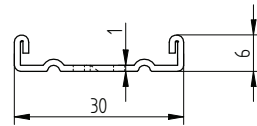

Eurofast
EDF-BAR-F