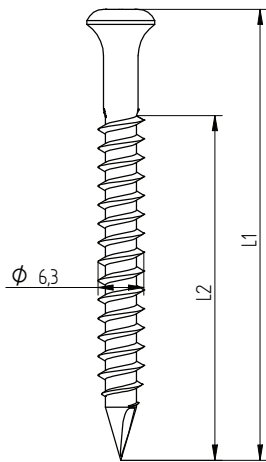

Eurofast EFHD
6,3 x L