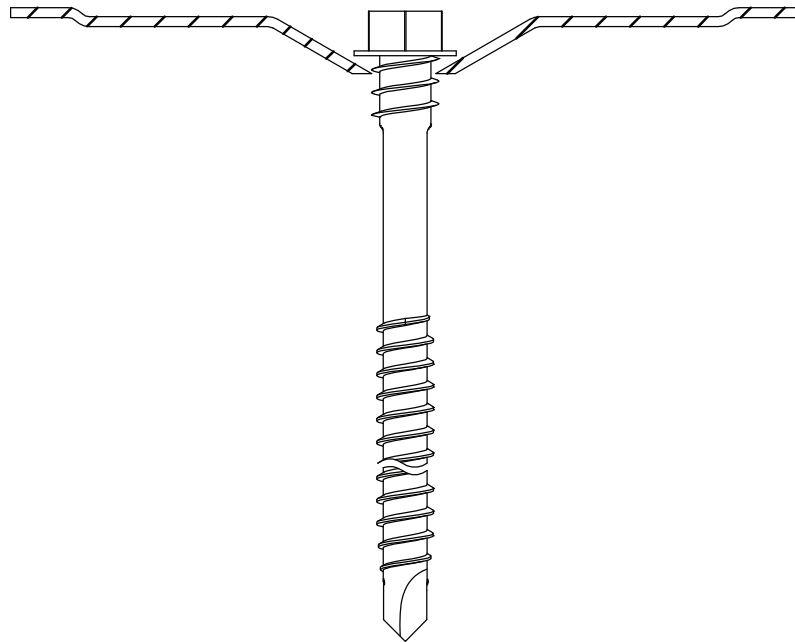

Eurofast
DVP-EF-8040D

Combination:
Eurofast DVP-EF-8040D
Eurofast EDS-BZTHD/BGTHD 4,8 x L

Van Roij Fasteners Europe b.v.
Jan Tooropstraat 16
NL-5753 DK Deurne
copyright © 12.2015