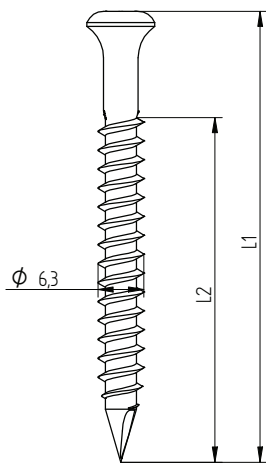

Eurofast EFHD
6,3 x L