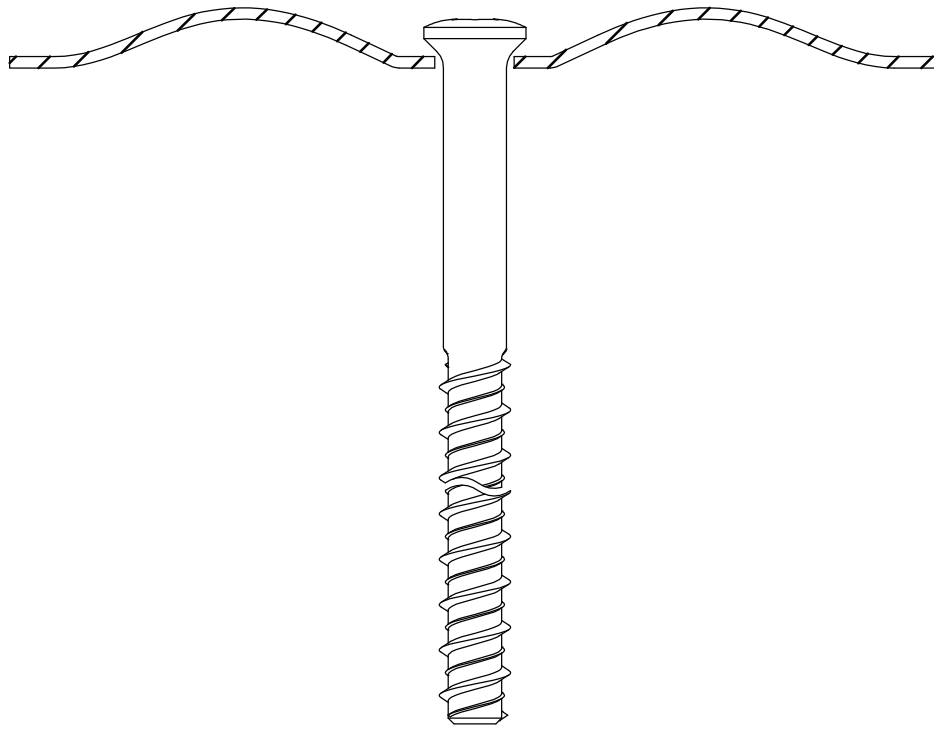

Combination:
Eurofast DVP-DF8240XH
Eurofast EFR 6,3 x L

Van Roij Fasteners Europe b.v.
Jan Tooropstraat 16
NL-5753 DK Deurne
copyright © 12.2015