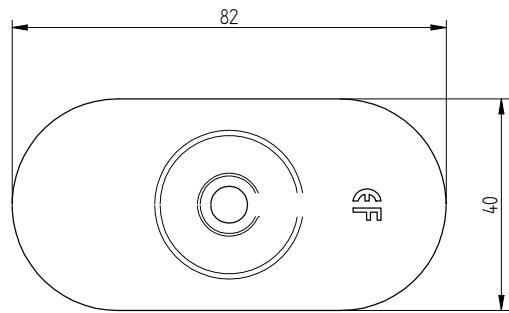

Eurofast
DVP-DF-8240R