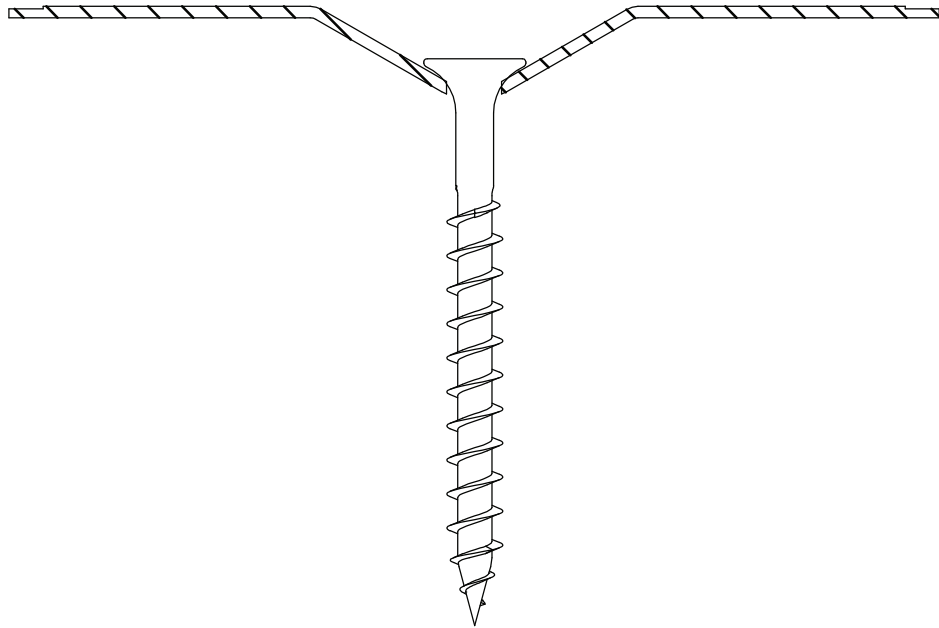

**Eurofast EDS-H**  
5,0 x L

**Eurofast**  
DVP-EF-8240XH

Combination:  
Eurofast DVP-EF-8240XH  
Eurofast EDS-H 5,0 x L

Van Roij Fasteners Europe b.v.  
Jan Tooropstraat 16  
NL-5753 DK Deurne  
copyright © 12.2015