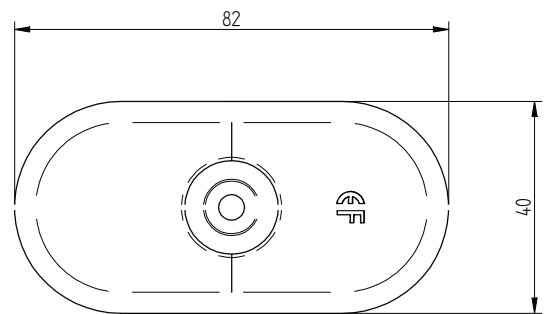

Eurofast
DVP-EF-8240XH

Combination:
Eurofast DVP-EF-8240XH
Eurofast EDS-H 5,0 x L

Van Roij Fasteners Europe b.v.
Jan Tooropstraat 16
NL-5753 DK Deurne
copyright © 12.2015