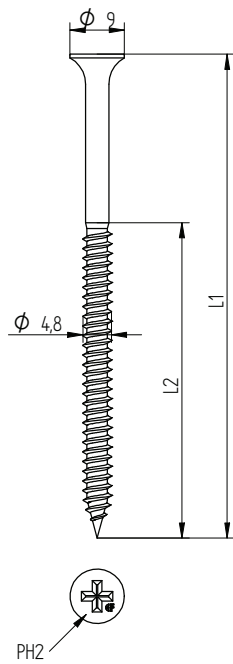

Combination:
Eurofast TWP-8040
Eurofast EDS-S 4,8 x L

Van Roij Fasteners Europe b.v.
Jan Tooropstraat 16
NL-5753 DK Deurne
copyright © 12.2015