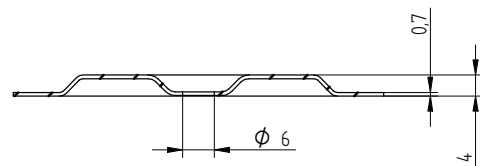

Eurofast
DVP-EF-7007H

Combination:
Eurofast DVP-EF-7007H
Eurofast GBS-A2 6,0 x L

Van Roij Fasteners Europe b.v.
Jan Tooropstraat 16
NL-5753 DK Deurne
copyright © 12.2015