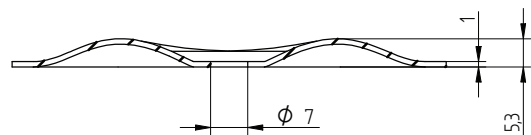

Eurofast
DVP-DF8240XH

Combination:
Eurofast DVP-DF8240XH
Eurofast EFHD 6,3 x L

Van Roij Fasteners Europe b.v.
Jan Tooropstraat 16
NL-5753 DK Deurne
copyright © 12.2015