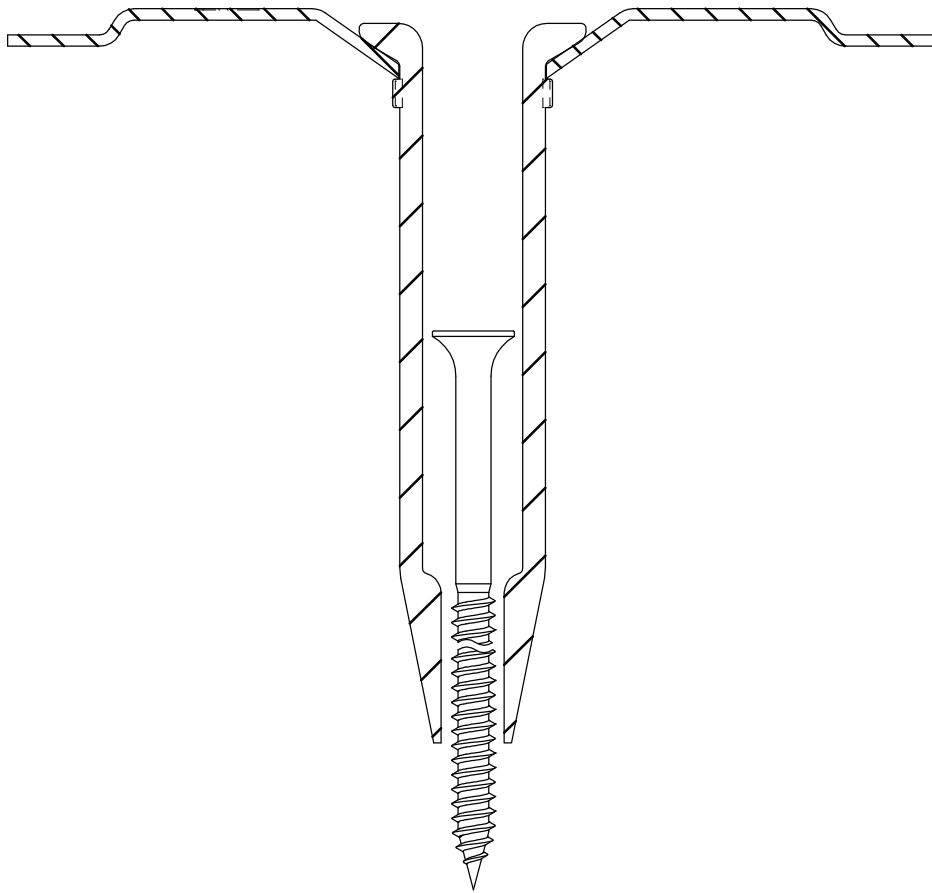

Combination:
Eurofast KMT-15 + DVPKMT-8240D
Eurofast EDS-S 4,8 x L

Van Roij Fasteners Europe b.v.
Jan Tooropstraat 16
NL-5753 DK Deurne
copyright © 12.2015