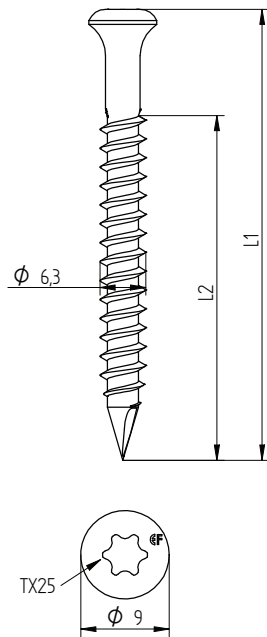

Eurofast EFHD
6,3 x L