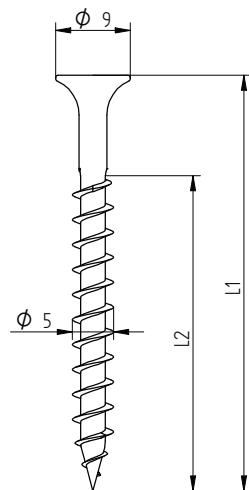

Eurofast EDS-H
5,0 x L

PH2