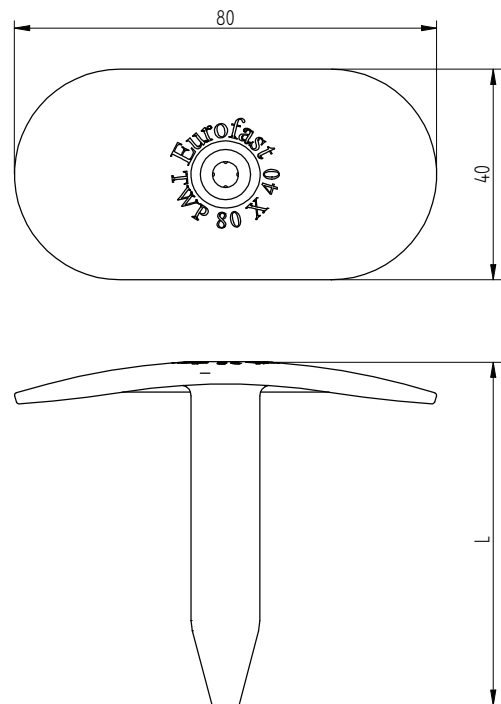

Combination:
Eurofast TWP-8040
Eurofast EDS-B-4,8 x L

Van Roij Fasteners Europe b.v.
Jan Tooropstraat 16
NL-5753 DK Deurne
copyright © 12.2015