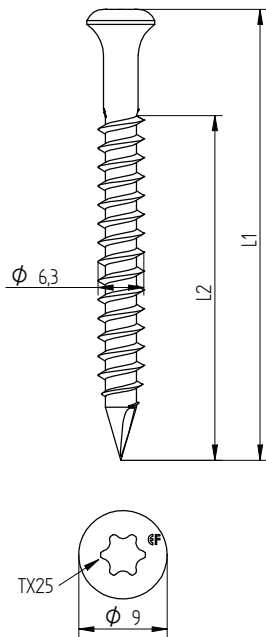

Eurofast EFHD
6,3 x L