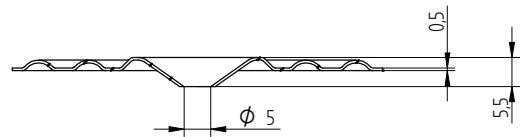

Eurofast
DVP-EF-7005D

Combination:
Eurofast DVP-EF-7005D
Eurofast EDS-BZTHD/BGTHD 4,8 x L

Van Roij Fasteners Europe b.v.
Jan Tooropstraat 16
NL-5753 DK Deurne
copyright © 12.2015