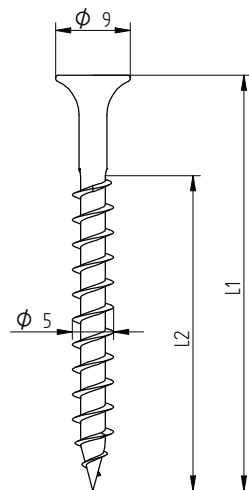

**Eurofast EDS-H
5,0 x L**

PH2