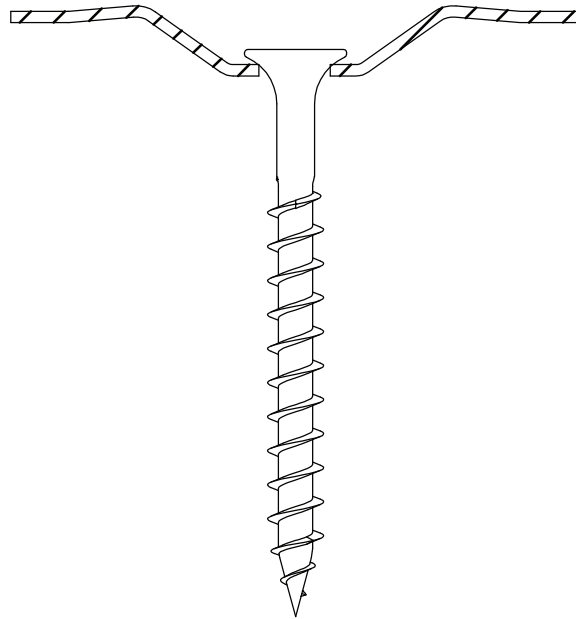

**Eurofast EDS-H**  
5,0 x L

**Eurofast**  
**DVP-EF-5010DFR**

Combination:  
Eurofast DVP-EF-5010DFR  
Eurofast EDS-H 5,0 x L

Van Roij Fasteners Europe b.v.  
Jan Tooropstraat 16  
NL-5753 DK Deurne  
copyright © 12.2015