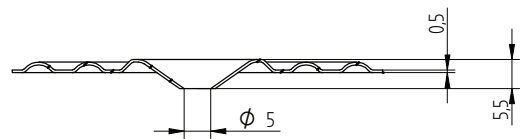

Eurofast
DVP-EF-7005D

Combination:
Eurofast DVP-EF-7005D
Eurofast EDS-B-4,8 x L

Van Roij Fasteners Europe b.v.
Jan Tooropstraat 16
NL-5753 DK Deurne
copyright © 12.2015