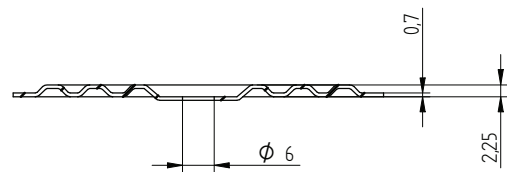

Eurofast
DVP-EF-7007N

Combination:
Eurofast DVP-EF-7007N
Eurofast EDS-B-4,8 x L

Van Roij Fasteners Europe b.v.
Jan Tooropstraat 16
NL-5753 DK Deurne
copyright © 12.2015