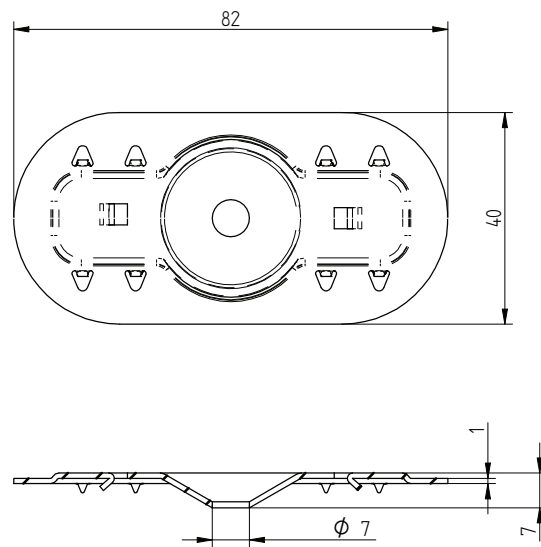

Eurofast
DVP-DFB8240D