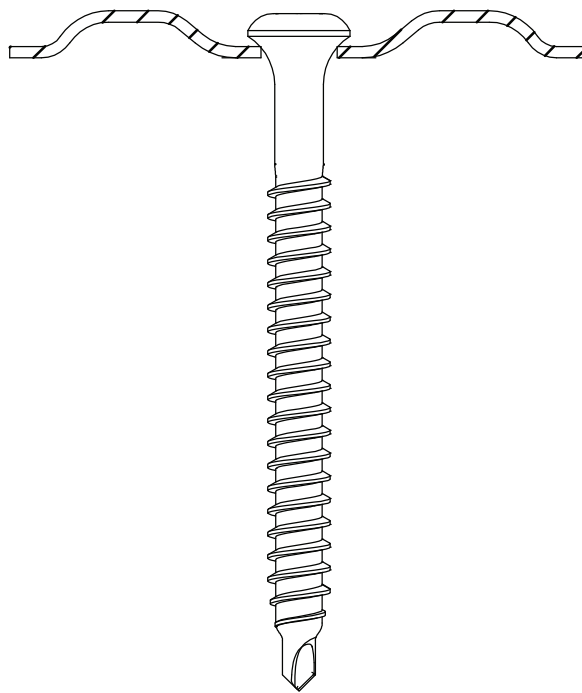

TX25

Eurofast
DVP-EF-51N

Combination:
Eurofast DVP-EF-51N
Eurofast EDS-B 5,5 x L

Van Roij Fasteners Europe b.v.
Jan Tooropstraat 16
NL-5753 DK Deurne
copyright © 12.2015