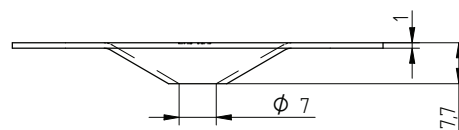

Eurofast
DVP-DF-7070D

Combination:
Eurofast DVP-DF-7070D
Eurofast EFHD 6,3 x L

Van Roij Fasteners Europe b.v.
Jan Tooropstraat 16
NL-5753 DK Deurne
copyright © 12.2015