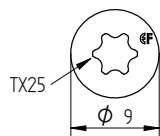

Eurofast EFHD
6,3 x L

Combination:
Eurofast DVP-EF-5010D
Eurofast EFHD 6,3 x L

Van Roij Fasteners Europe b.v.
Jan Tooropstraat 16
NL-5753 DK Deurne
copyright © 12.2015