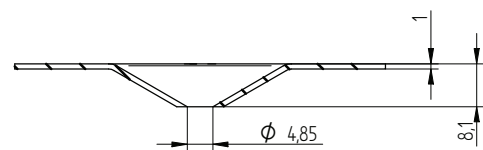

Eurofast
DVP-EF-7070D

Combination:
Eurofast DVP-EF-7070D
Eurofast EDS-B-4,8 x L

Van Roij Fasteners Europe b.v.
Jan Tooropstraat 16
NL-5753 DK Deurne
copyright © 12.2015