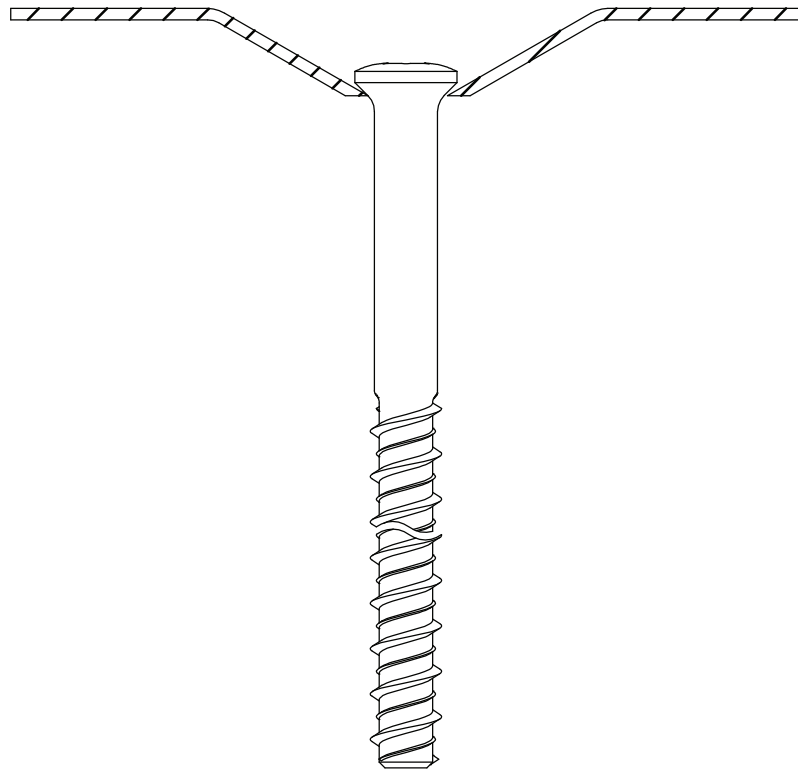

Combination:
Eurofast DVP-DF-7070D
Eurofast EFR 6,3 x L

Van Roij Fasteners Europe b.v.
Jan Tooropstraat 16
NL-5753 DK Deurne
copyright © 12.2015