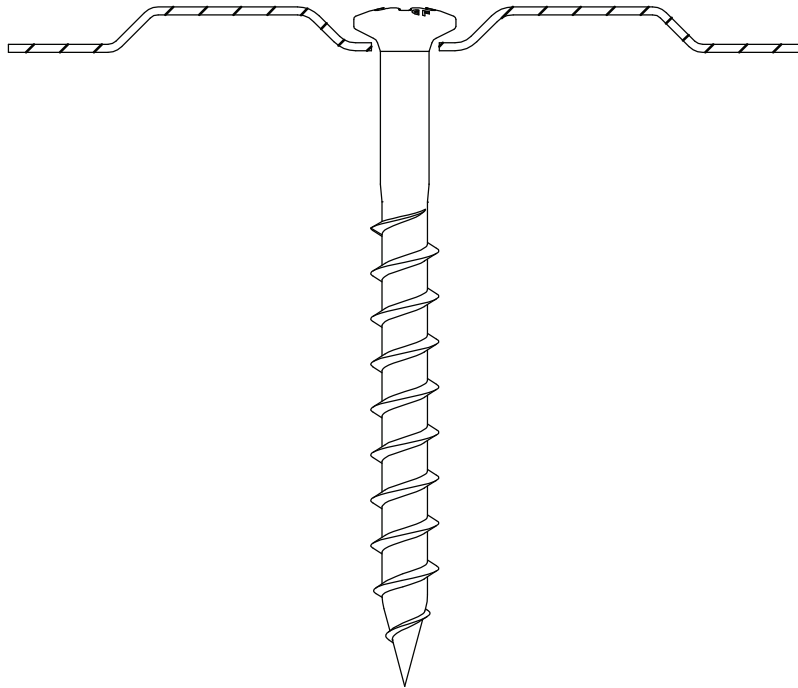

**Eurofast GBS-A2**  
6,0 x L

**Eurofast**  
DVP-EF-7007N

Combination:  
Eurofast DVP-EF-7007N  
Eurofast GBS-A2 6,0 x L

Van Roij Fasteners Europe b.v.  
Jan Tooropstraat 16  
NL-5753 DK Deurne  
copyright © 12.2015