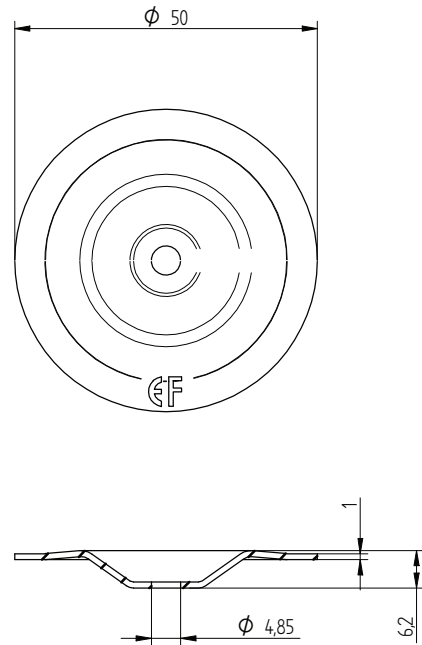

**Eurofast EDS-BZTHD/BGTHD**  
4,8 x L

**Eurofast**  
**DVP-EF-5010DFR**

Combination:  
Eurofast DVP-EF-5010DFR  
Eurofast EDS-BZTHD/BGTHD 4,8 x L

Van Roij Fasteners Europe b.v.  
Jan Tooropstraat 16  
NL-5753 DK Deurne  
copyright © 12.2015