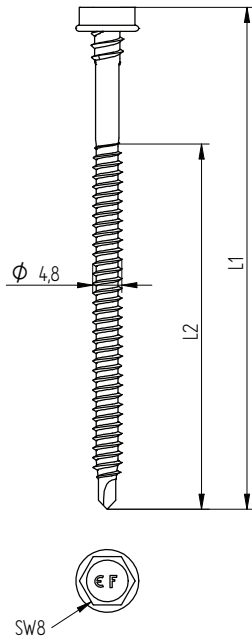

Eurofast EDS-BZTR/BGTR
4,8 x L