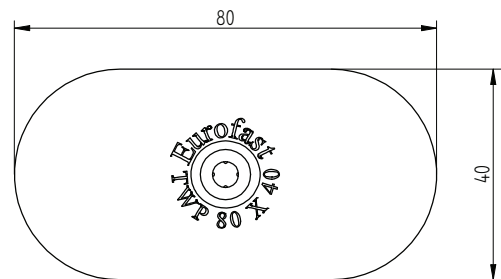

Combination:
Eurofast TWP-8040
Eurofast EDS-SRB 4,8 x L

Van Roij Fasteners Europe b.v.
Jan Tooropstraat 16
NL-5753 DK Deurne
copyright © 12.2015