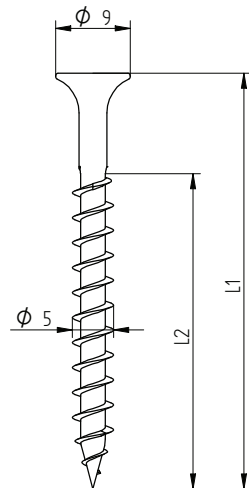

Eurofast EDS-H
5,0 x L

Eurofast
DVP-EF-4010N