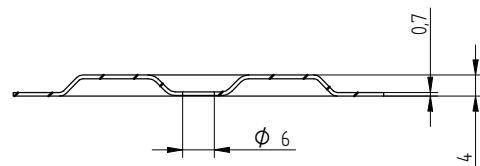

Eurofast
DVP-EF-7007H

Combination:
Eurofast DVP-EF-7007H
Eurofast EDS-BZTR/BGTR 4,8 x L

Van Roij Fasteners Europe b.v.
Jan Tooropstraat 16
NL-5753 DK Deurne
copyright © 12.2015