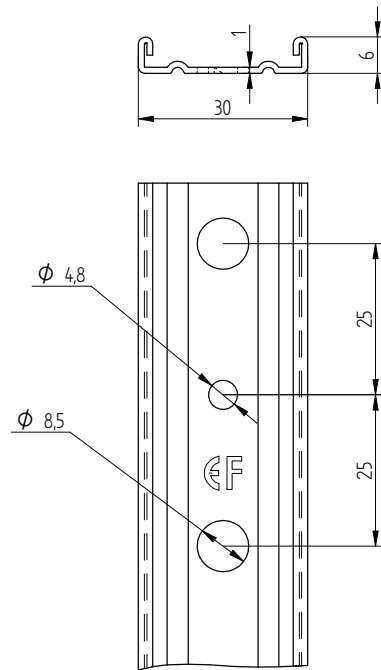

Combination:  
Eurofast EDF-BAR-FB 30 x 2250  
Eurofast GBS 6,0 x L

Van Roij Fasteners Europe b.v.  
Jan Tooropstraat 16  
NL-5753 DK Deurne  
copyright © 12.2015

**Eurofast GBS  
6,0 x L**

**Eurofast  
EDF-BAR-F**