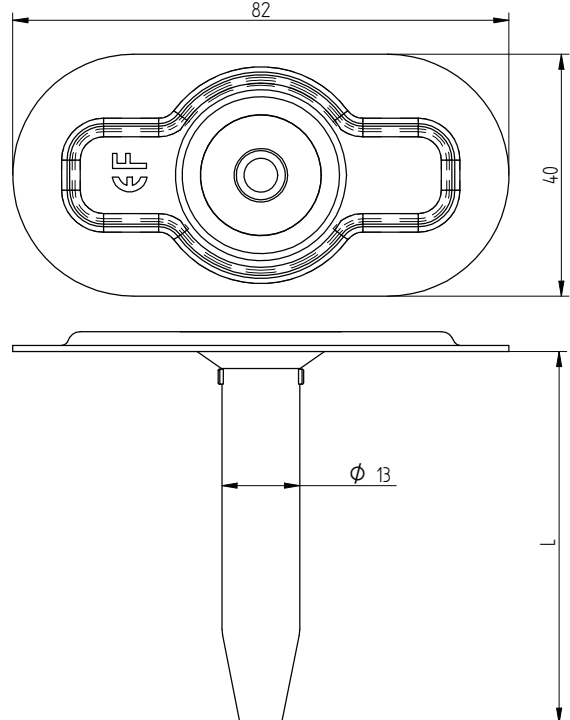

Combination:
Eurofast KMT-15 + DVPKMT-8240D
Eurofast EDS-B-4,8 x L

Van Roij Fasteners Europe b.v.
Jan Tooropstraat 16
NL-5753 DK Deurne
copyright © 12.2015