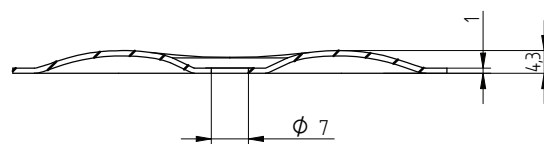

Eurofast
DVP-DF-8240H

Combination:
Eurofst DVP-DF-8240H
Eurofast EDS-H 5,0 x L

Van Roij Fasteners Europe b.v.
Jan Tooropstraat 16
NL-5753 DK Deurne
copyright © 12.2015