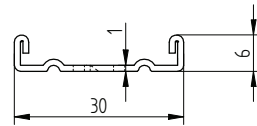

**Eurofast
EDF-BAR-F**