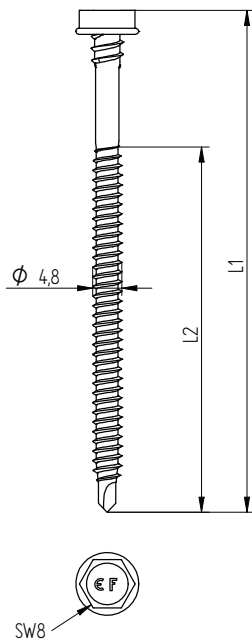

Eurofast EDS-BZTR/BGTR
4,8 x L