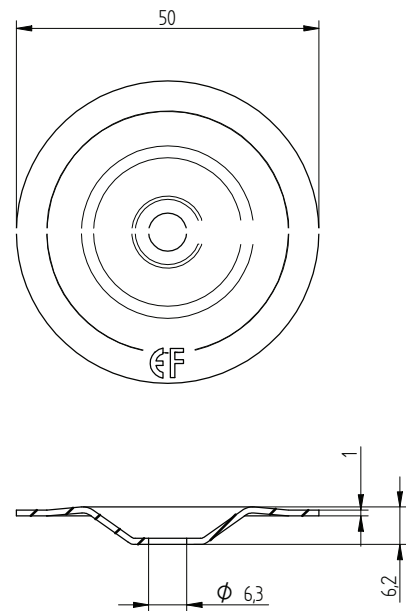

Eurofast
DVP-EF-5010D