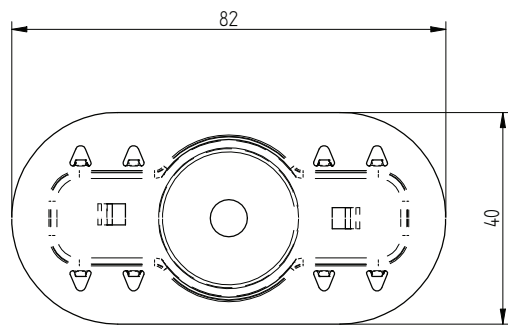

Combination:  
Eurofast DVP-EF-51N  
Eurofast EDS-B 5,5 x L

Van Roij Fasteners Europe b.v.  
Jan Tooropstraat 16  
NL-5753 DK Deurne  
copyright © 12.2015

**Eurofast EDS-B  
5,5 x L**

**Eurofast  
DVP-DFB8240D**