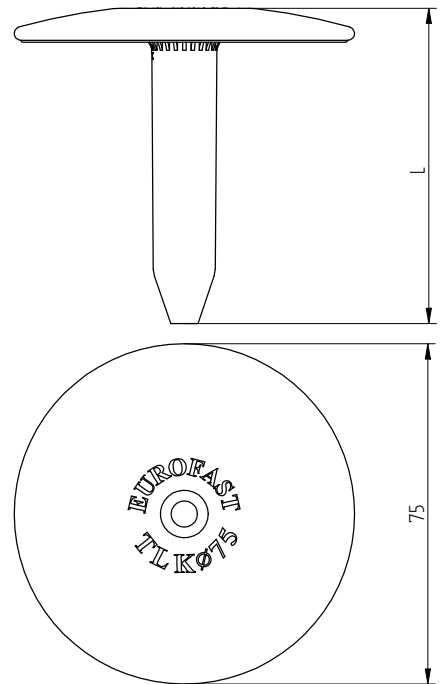

Eurofast
TLK-75