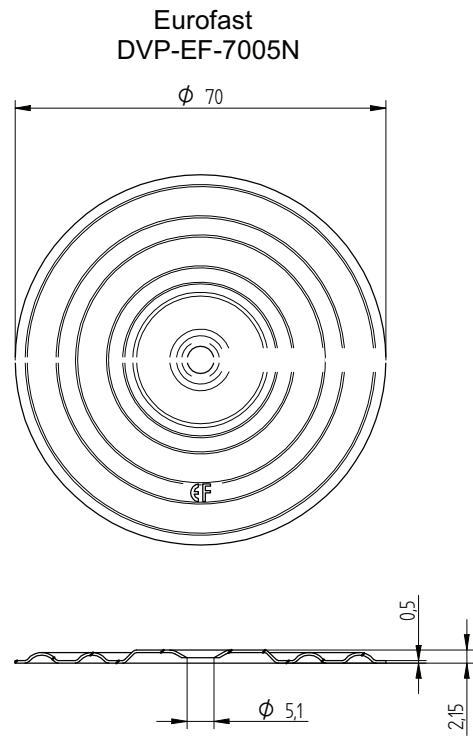

**Eurofast EDS-B**  
5,5 x L

**Eurofast**  
**DVP-EF-7007D**

Combination:  
Eurofast DVP-EF-7007D  
Eurofast EDS-B 5,5 x L

Van Roij Fasteners Europe b.v.  
Jan Tooropstraat 16  
NL-5753 DK Deurne  
copyright © 12.2015