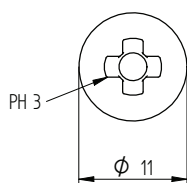

Eurofast
DVP-DF-8240H