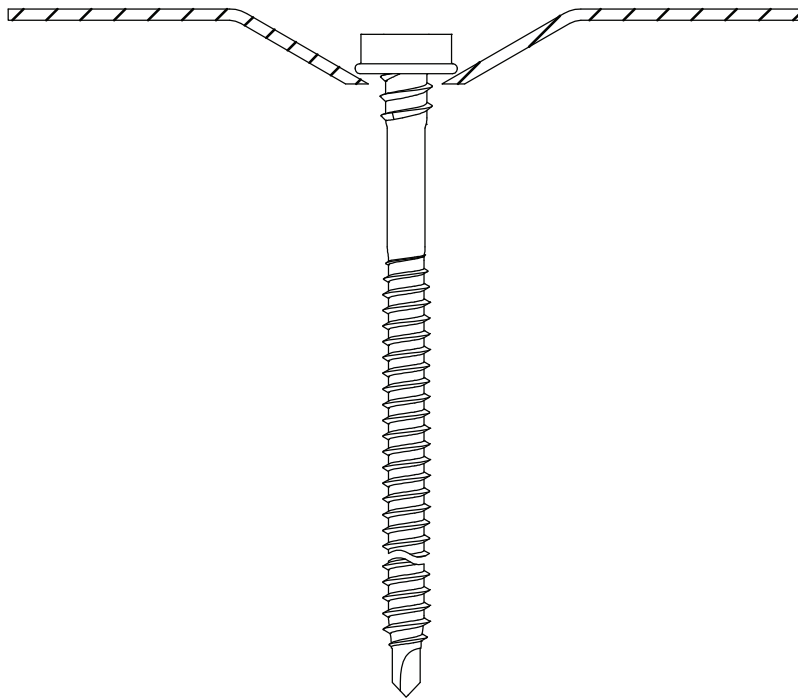

Eurofast EDS-BZTR/BGTR  
4,8 x L

Eurofast  
DVP-EF-7010DFR

Combination:  
Eurofast DVP-EF-7010DFR  
Eurofast EDS-BZTR/BGTR 4,8 x L

Van Roij Fasteners Europe b.v.  
Jan Tooropstraat 16  
NL-5753 DK Deurne  
copyright © 12.2015