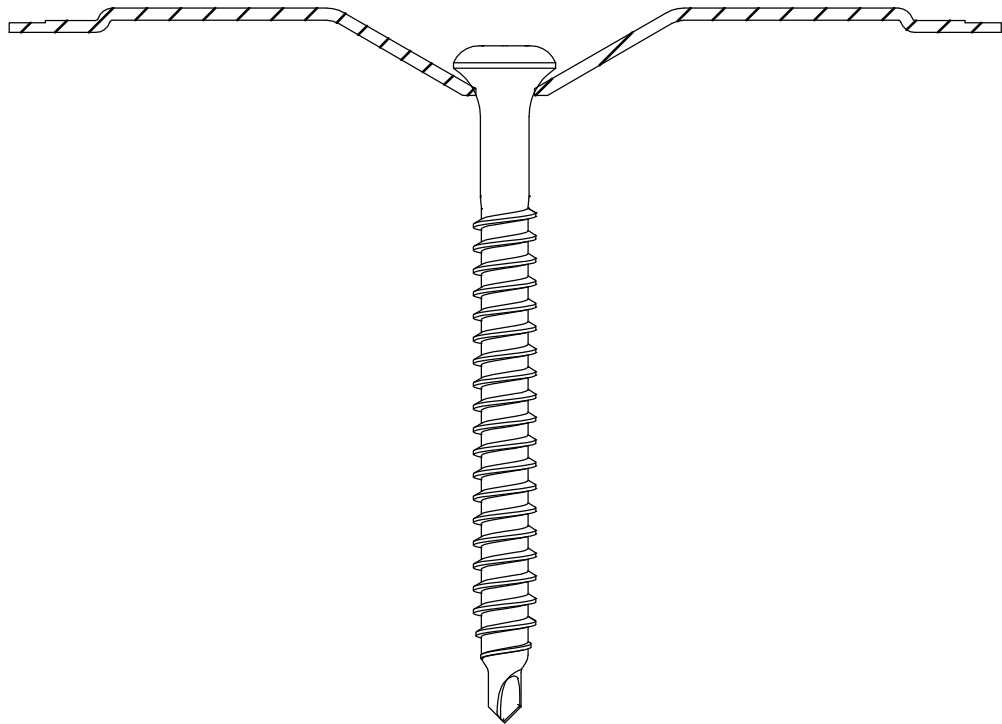

**Eurofast EDS-B**  
5,5 x L

**Eurofast**  
**DVP-K-4040H**

Combination:  
Eurofast DVP-K-4040H  
Eurofast EDS-B 5,5 x L

Van Roij Fasteners Europe b.v.  
Jan Tooropstraat 16  
NL-5753 DK Deurne  
copyright © 12.2015