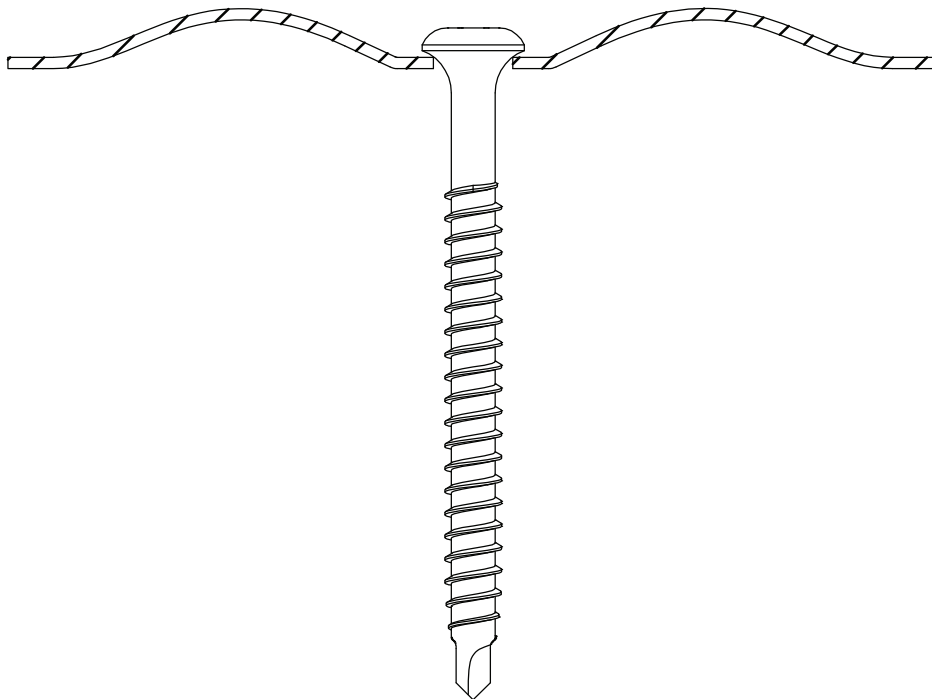

**Eurofast EDS-SRB**  
4,8 x L

TX 25

**Eurofast**  
**DVP-DFB8240D**

Combination:  
Eurofast DVP-DFB8240D  
Eurofast EDS-SRB 4,8 x L

Van Roij Fasteners Europe b.v.  
Jan Tooropstraat 16  
NL-5753 DK Deurne  
copyright © 12.2015