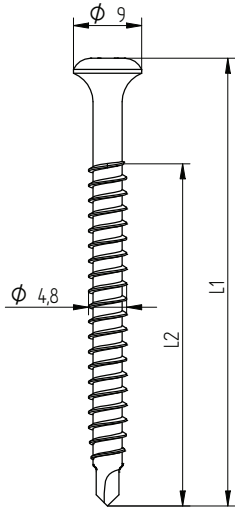

Combination:
Eurofast TRP-45 x L
Eurofast EDS-B-4,8 x L

Van Roij Fasteners Europe b.v.
Jan Tooropstraat 16
NL-5753 DK Deurne
copyright © 12.2015