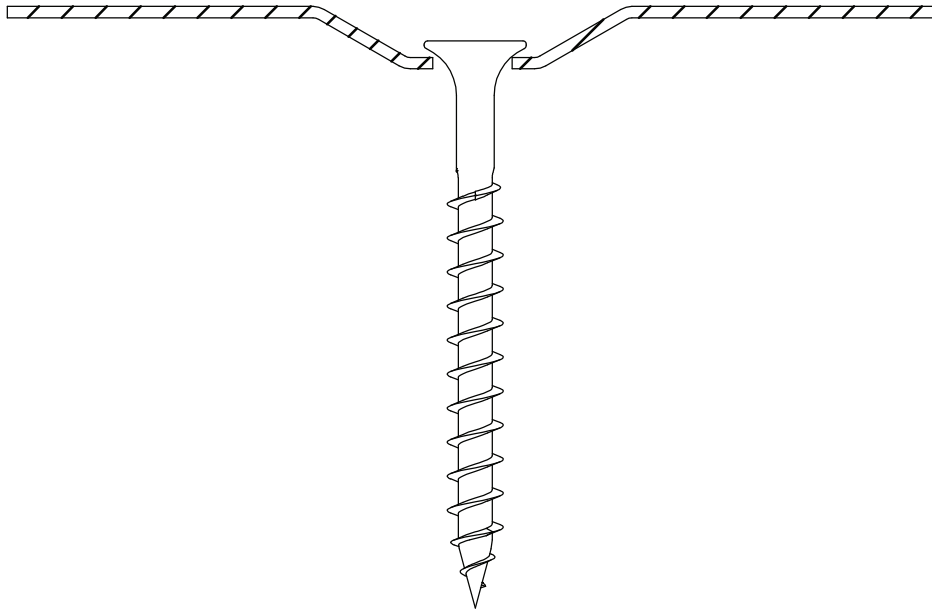

**Eurofast EDS-H**  
5,0 x L

**Eurofast**  
DVP-DF8240XH

Combination:  
Eurofast DVP-DF8240XH  
Eurofast EDS-H 5,0 x L

Van Roij Fasteners Europe b.v.  
Jan Tooropstraat 16  
NL-5753 DK Deurne  
copyright © 12.2015