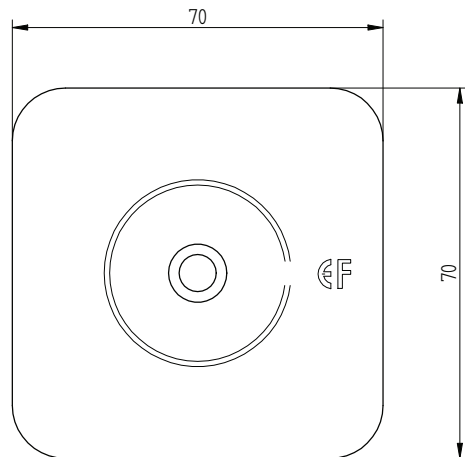

Van Roij Fasteners Europe b.v.  
Jan Tooropstraat 16  
NL-5753 DK Deurne  
copyright © 12.2015

**Eurofast DFHD**  
6,7 x 32

**Eurofast**  
DVP-DF-7070D

Combination:  
Eurofast DVP-DF-7070D  
Eurofast DFHD 6,7 x 32