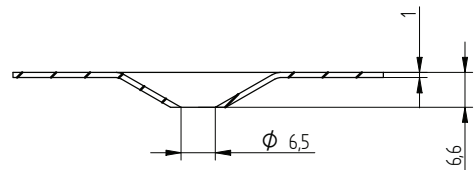

Combination:  
Eurofast DVP-EF-7010N  
Eurofast GBS 6,0 x L

Van Roij Fasteners Europe b.v.  
Jan Tooropstraat 16  
NL-5753 DK Deurne  
copyright © 12.2015

**Eurofast GBS  
6,0 x L**

**Eurofast  
DVP-EF-7010D**