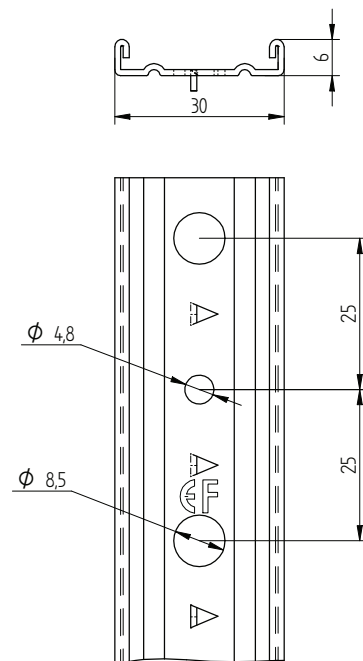

Eurofast
EDF-BAR-FB