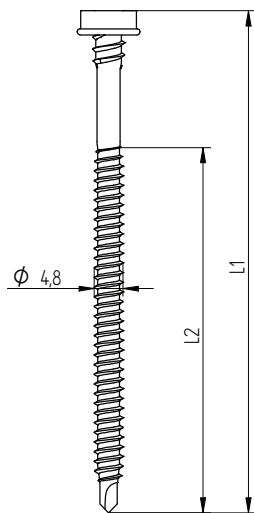

Eurofast EDS-BZT/BGT
4,8 x L

Eurofast
DVP-EFB8240D