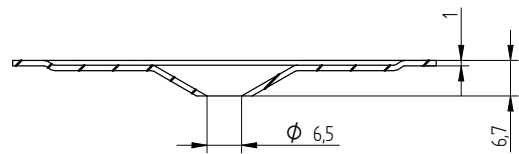

Eurofast
DVP-EF-8040D

Combination:
Eurofast DVP-EF-8040D
Eurofast EDS-BZT/BGT 4,8 x L

Van Roij Fasteners Europe b.v.
Jan Tooropstraat 16
NL-5753 DK Deurne
copyright © 12.2015