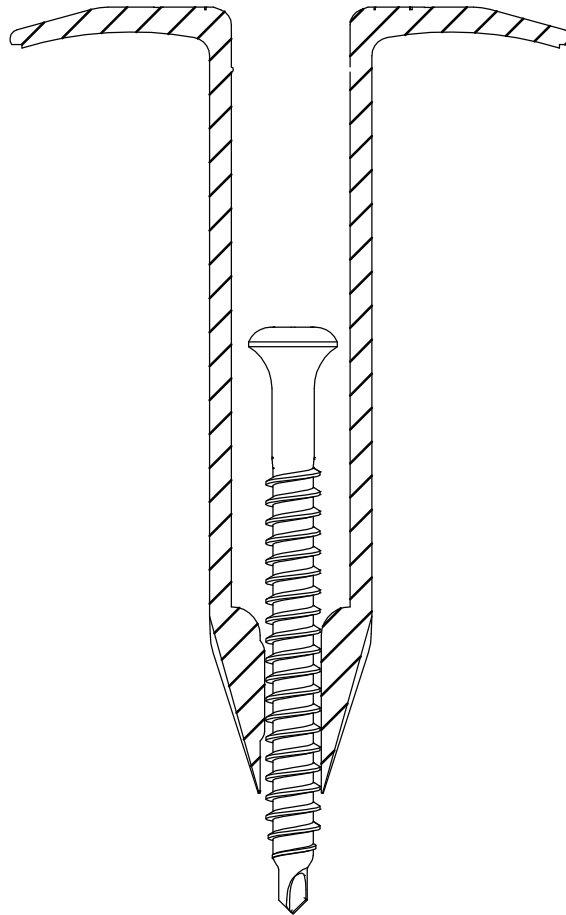

Eurofast EDS-B
5,5 x L