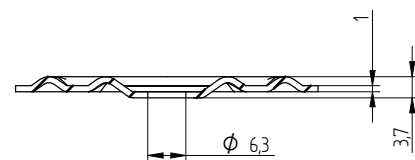

PH2

Eurofast
DVP-EF-5010N