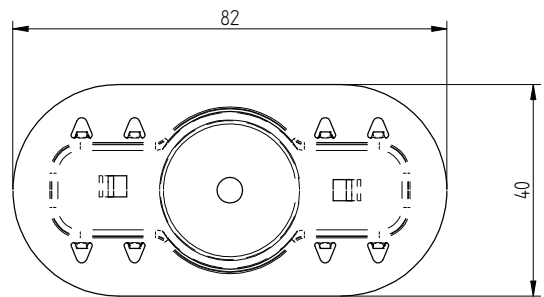

Eurofast
DVP-EFB8240D

Combination:
Eurofast DVP-EFB8240D
Eurofast EDS-B 5,5 x L

Van Roij Fasteners Europe b.v.
Jan Tooropstraat 16
NL-5753 DK Deurne
copyright © 12.2015