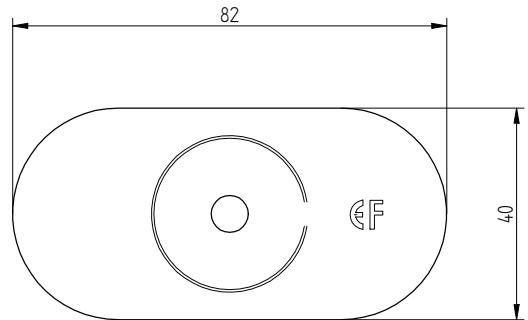

Eurofast
DVP-DF-8240D