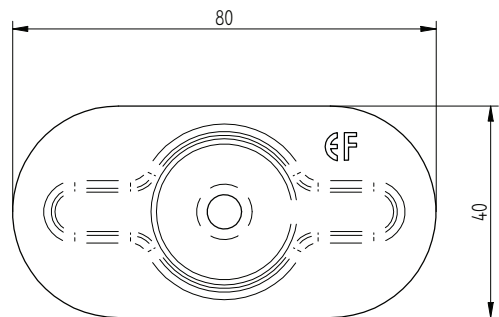

Eurofast
DVP-EF-8040D

Combination:
Eurofast DVP-EF-8040D
Eurofast EDS-SRB 4,8 x L

Van Roij Fasteners Europe b.v.
Jan Tooropstraat 16
NL-5753 DK Deurne
copyright © 12.2015