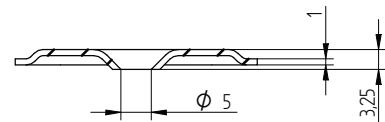

Eurofast
DVP-K-4040H

Combination:
Eurofast DVP-K-4040H
Eurofast EDS-B 5,5 x L

Van Roij Fasteners Europe b.v.
Jan Tooropstraat 16
NL-5753 DK Deurne
copyright © 12.2015