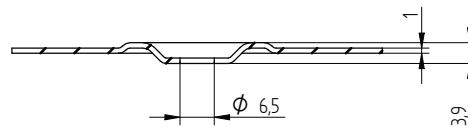

Eurofast
DVP-EF-7010N

Combination:
Eurofast DVP-EF-7010N
Eurofast EDS-SRB 4,8 x L

Van Roij Fasteners Europe b.v.
Jan Tooropstraat 16
NL-5753 DK Deurne
copyright © 12.2015