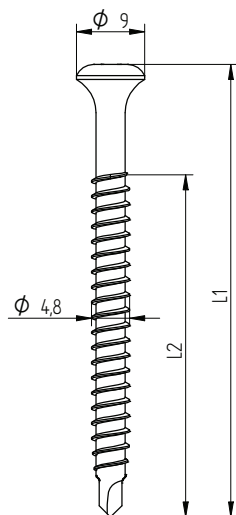

Eurofast EDS-B
4,8 x L