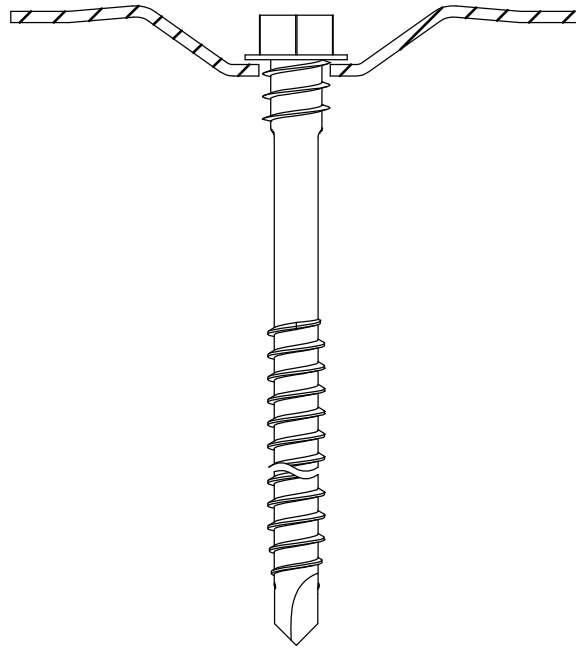

**Eurofast EDS-BZTHD/BGTHD**  
4,8 x L

**Eurofast**  
**DVP-EF-5010DFR**

Combination:  
Eurofast DVP-EF-5010DFR  
Eurofast EDS-BZTHD/BGTHD 4,8 x L

Van Roij Fasteners Europe b.v.  
Jan Tooropstraat 16  
NL-5753 DK Deurne  
copyright © 12.2015