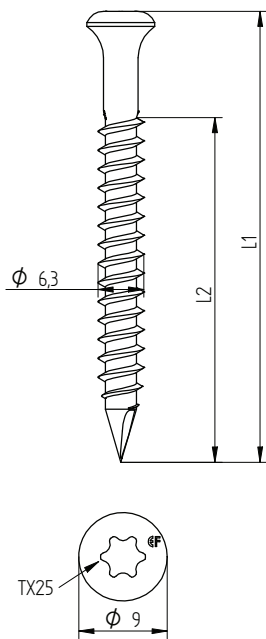

**Eurofast**  
TLK- 45

Combination:  
Eurofast TLK- 45 x L  
Eurofast EFHD 6,3 x L

Van Roij Fasteners Europe b.v.  
Jan Tooropstraat 16  
NL-5753 DK Deurne  
copyright © 12.2015

**Eurofast EFHD**  
6,3 x L