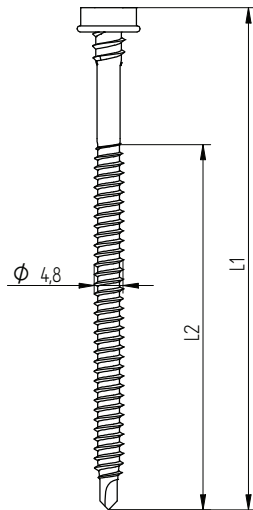

Eurofast EDS-BZT/BGT
4,8 x L

Eurofast
DVP-EF-8040D