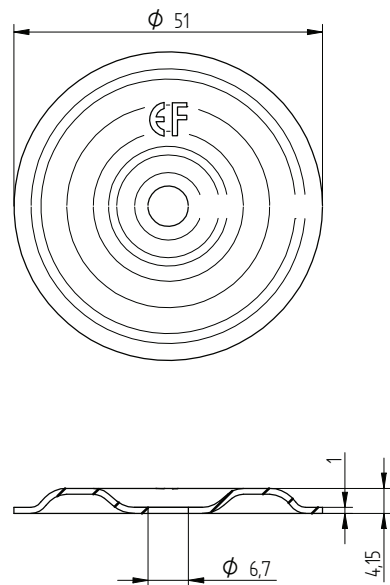

Eurofast
DVP-EF-51N

Combination:
Eurofast DVP-EF-51N
Eurofast EFHD 6,3 x L

Van Roij Fasteners Europe b.v.
Jan Tooropstraat 16
NL-5753 DK Deurne
copyright © 12.2015