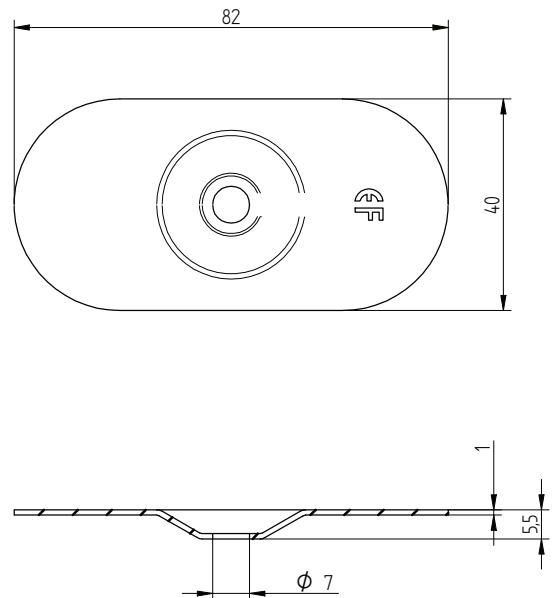

Eurofast
DVP-DF-8240R