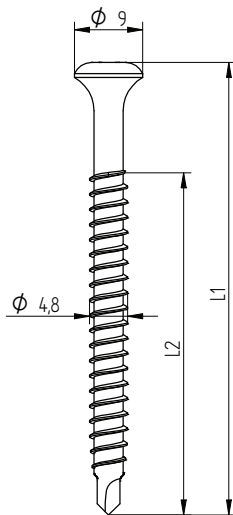

Eurofast EDS-B
4,8 x L

Eurofast
DVP-EF-8240XH