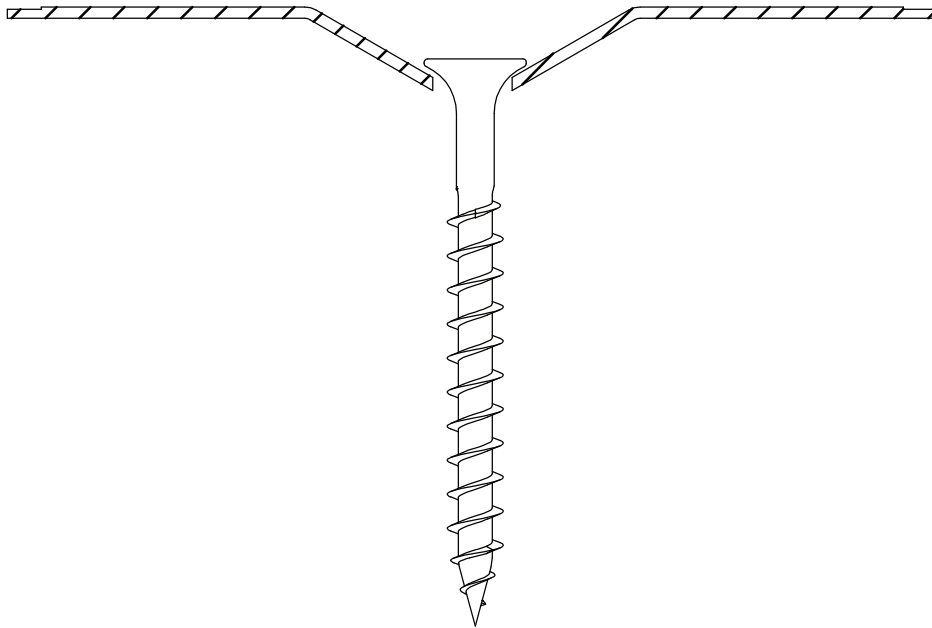

**Eurofast EDS-H**  
5,0 x L

**Eurofast**  
DVP-DF-8240H

Combination:  
Eurofst DVP-DF-8240H  
Eurofast EDS-H 5,0 x L

Van Roij Fasteners Europe b.v.  
Jan Tooropstraat 16  
NL-5753 DK Deurne  
copyright © 12.2015