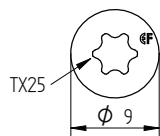

Eurofast EFHD
6,3 x L

Combination:
Eurofast DVP-EFB-51NS
Eurofast EFHD 6,3 x L

Van Roij Fasteners Europe b.v.
Jan Tooropstraat 16
NL-5753 DK Deurne
copyright © 12.2015