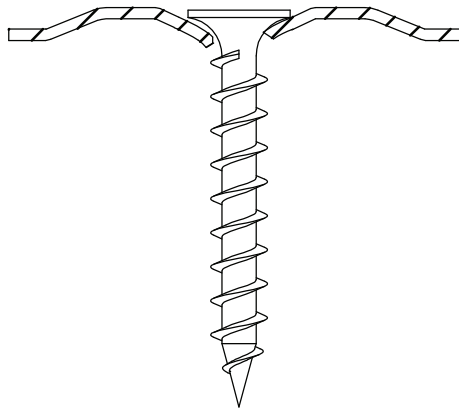

**Eurofast EDS-H**  
5,0 x L

**Eurofast**  
DVP-EF-5010D

Combination:  
Eurofast DVP-EF-5010D  
Eurofast EDS-H 5,0 x L

Van Roij Fasteners Europe b.v.  
Jan Tooropstraat 16  
NL-5753 DK Deurne  
copyright © 12.2015