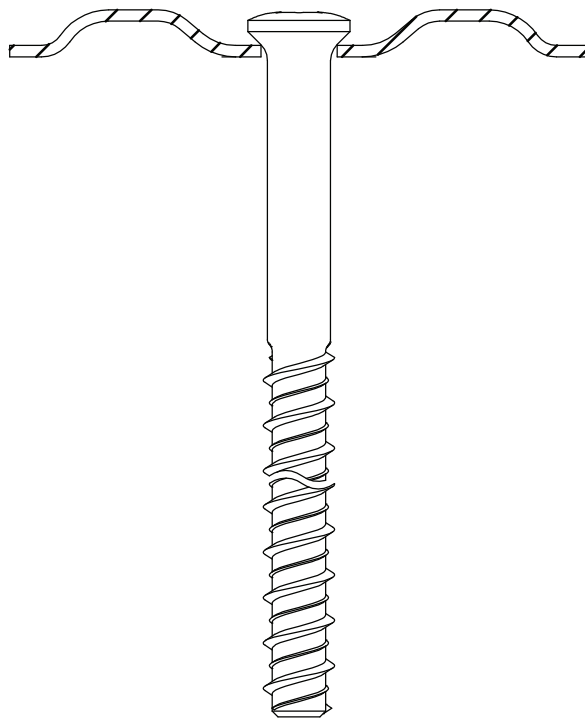

Eurofast
DVP-EF-51N

Combination:
Eurofast DVP-EF-51N
Eurofast EFR 6,3 x L

Van Roij Fasteners Europe b.v.
Jan Tooropstraat 16
NL-5753 DK Deurne
copyright © 12.2015