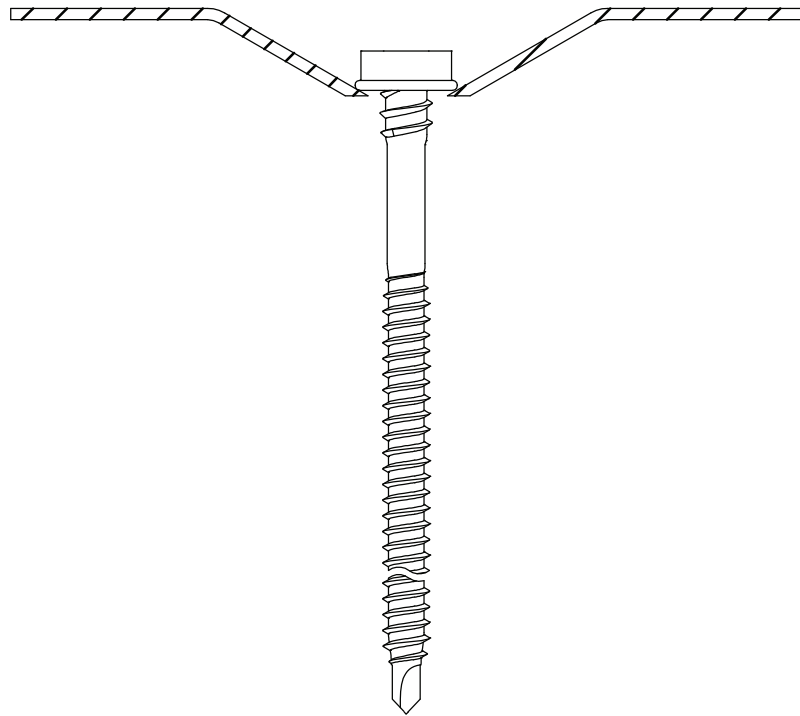

**Eurofast EDS-BZTR/BGTR**  
4,8 x L

**Eurofast DVP-DF-8240D**

Combination:  
Eurofast DVP-DF-8240D  
Eurofast EDS-BZTR/BGTR 4,8 x L

Van Roij Fasteners Europe b.v.  
Jan Tooropstraat 16  
NL-5753 DK Deurne  
copyright © 12.2015