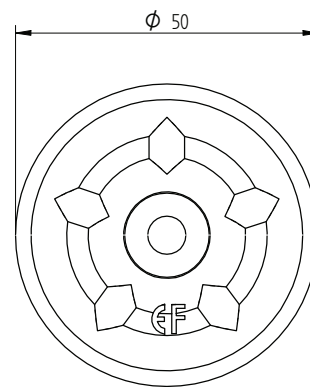

PH2

Eurofast
DVP-EF-5010N