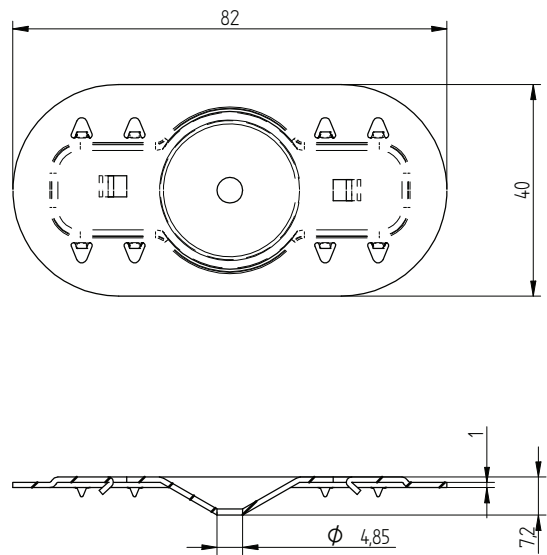

Eurofast
DVP-EFB8240D

Combination:
Eurofast DVP-EFB8240D
Eurofast EDS-S 4,8 x L

Van Roij Fasteners Europe b.v.
Jan Tooropstraat 16
NL-5753 DK Deurne
copyright © 12.2015