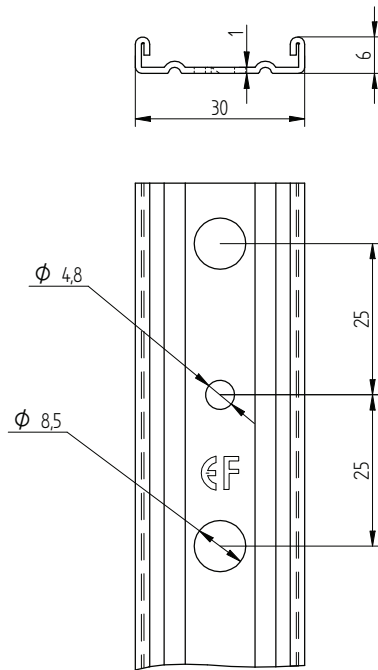

Eurofast
EDF-BAR-F