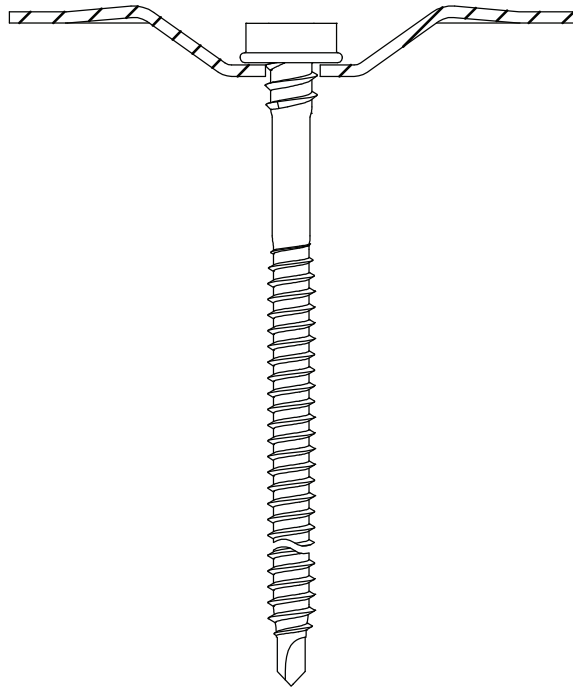

**Eurofast EDS-BZTR/BGTR**  
4,8 x L

**Eurofast**  
DVP-EF-7005D

Combination:  
Eurofast DVP-EF-7005D  
Eurofast EDS-BZTR/BGTR 4,8 x L

Van Roij Fasteners Europe b.v.  
Jan Tooropstraat 16  
NL-5753 DK Deurne  
copyright © 12.2015