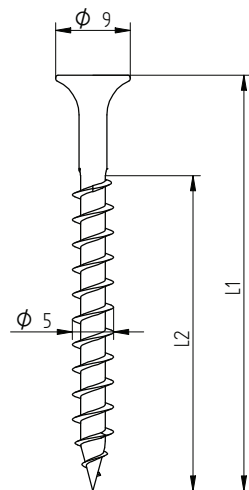

PH2

Combination:
Eurofast KMT-15 + DVPKMT-8240D
Eurofast EDS-H 5,0 x L

Van Roij Fasteners Europe b.v.
Jan Tooropstraat 16
NL-5753 DK Deurne
copyright © 12.2015