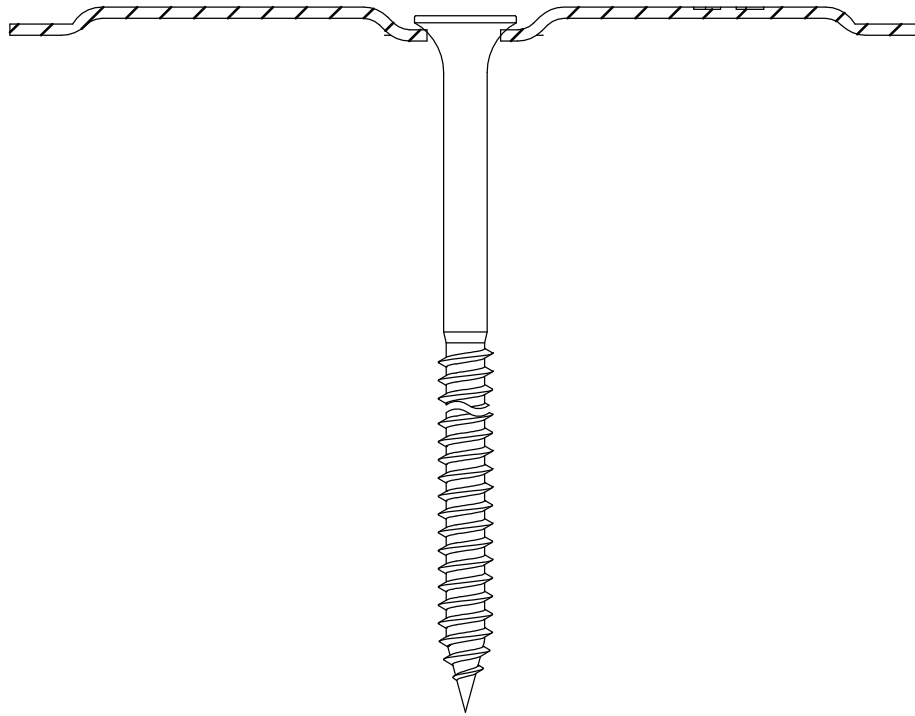

**Eurofast EDS-S**  
4,8 x L

**Eurofast**  
**DVP-EF-8240D**

Combination:  
Eurofast DVP-EF-8240D  
Eurofast EDS-S 4,8 x L

Van Roij Fasteners Europe b.v.  
Jan Tooropstraat 16  
NL-5753 DK Deurne  
copyright © 12.2015