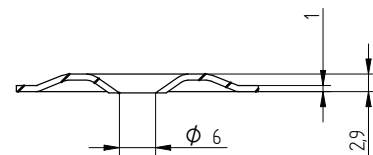

Eurofast
DVP-EF-4010N

Combination:
Eurofast DVP-EF-4010N
Eurofast EDS-H 5,0 x L

Van Roij Fasteners Europe b.v.
Jan Tooropstraat 16
NL-5753 DK Deurne
copyright © 12.2015