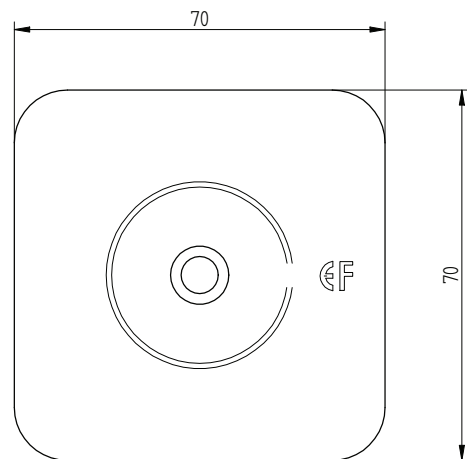

Combination:  
Eurofast DVP-DF-8240D  
Eurofast GBS 6,0 x L

Van Roij Fasteners Europe b.v.  
Jan Tooropstraat 16  
NL-5753 DK Deurne  
copyright © 12.2015

**Eurofast GBS**  
6,0 x L

**Eurofast**  
DVP-DF-7070D