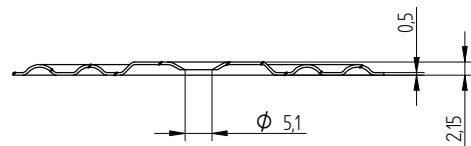

PH2

Eurofast
DVP-EF-7005N