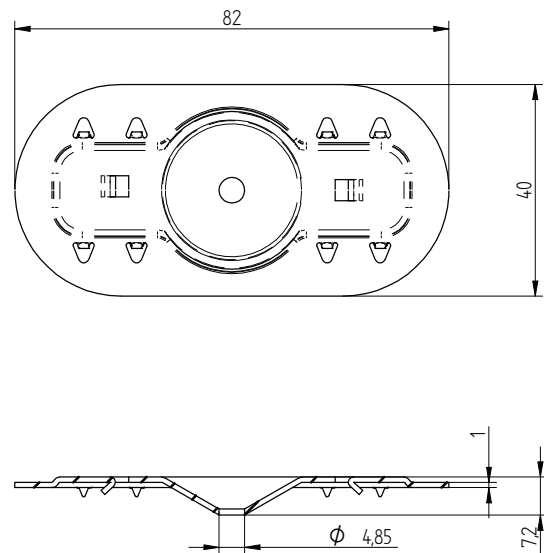

Eurofast
DVP-EFB8240D

Combination:
Eurofast DVP-EFB8240D
Eurofast EDS-BZTHD/BGTHD 4,8 x L

Van Roij Fasteners Europe b.v.
Jan Tooropstraat 16
NL-5753 DK Deurne
copyright © 12.2015