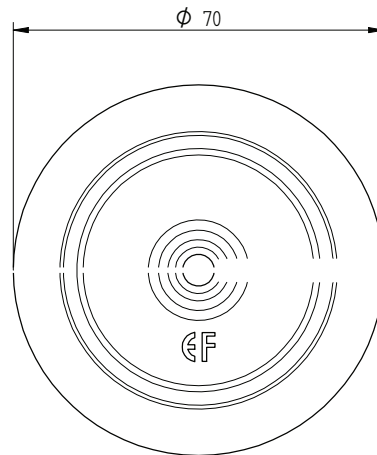

Eurofast
DVP-EF-7007H