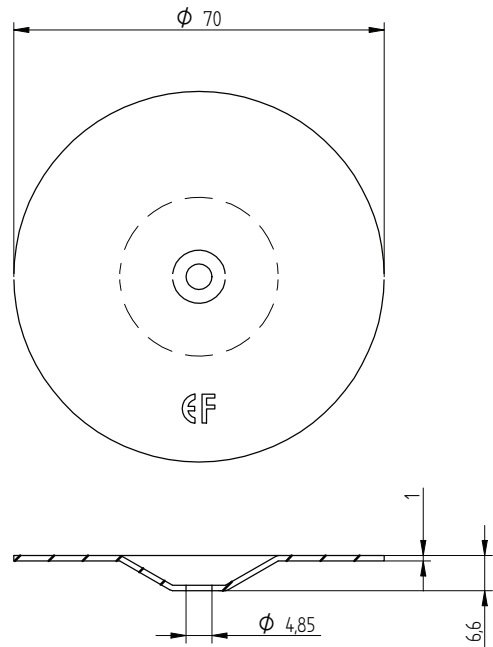

Eurofast
DVP-EF-7010DFR