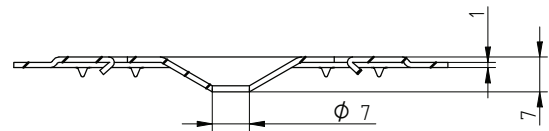

Eurofast
DVP-DFB8240D

Combination:
Eurofast DVP-DFB8240D
Eurofast EDS-B-4,8 x L

Van Roij Fasteners Europe b.v.
Jan Tooropstraat 16
NL-5753 DK Deurne
copyright © 12.2015