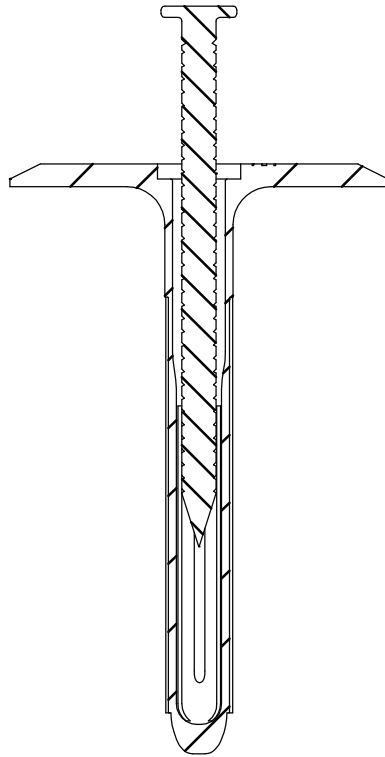

Eurofast ISPC  
 $\phi$  50 x L

Eurofast  
 DVP-ISPC-70N

Combination:  
 Eurofast DVP-ISPC-70N  
 Eurofast ISPC  $\phi$  50 x L

Van Roij Fasteners Europe b.v.  
 Jan Tooropstraat 16  
 NL-5753 DK Deurne  
 copyright © 12.2015