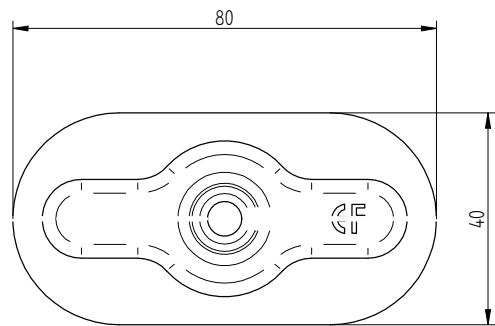

Eurofast
DVP-EF-8040 N

Combination:
Eurofast DVP-EF-8040N
Eurofast EDS-SRB 4,8 x L

Van Roij Fasteners Europe b.v.
Jan Tooropstraat 16
NL-5753 DK Deurne
copyright © 12.2015