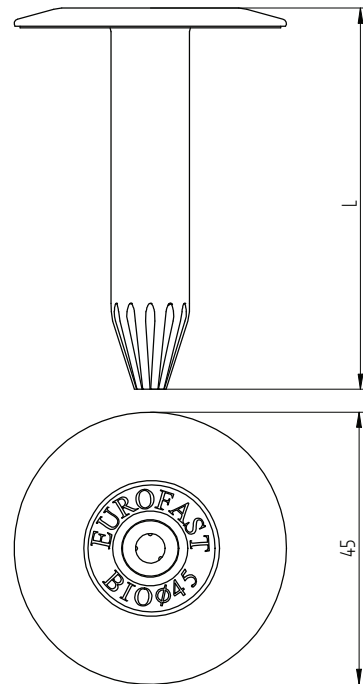

Combination:  
Eurofast DVP-DF-7070D  
Eurofast EDS-B 5,5 x L

Van Roij Fasteners Europe b.v.  
Jan Tooropstraat 16  
NL-5753 DK Deurne  
copyright © 12.2015

**Eurofast EDS-B**  
5,5 x L

TX25

**Eurofast**  
**BIO-45-L**