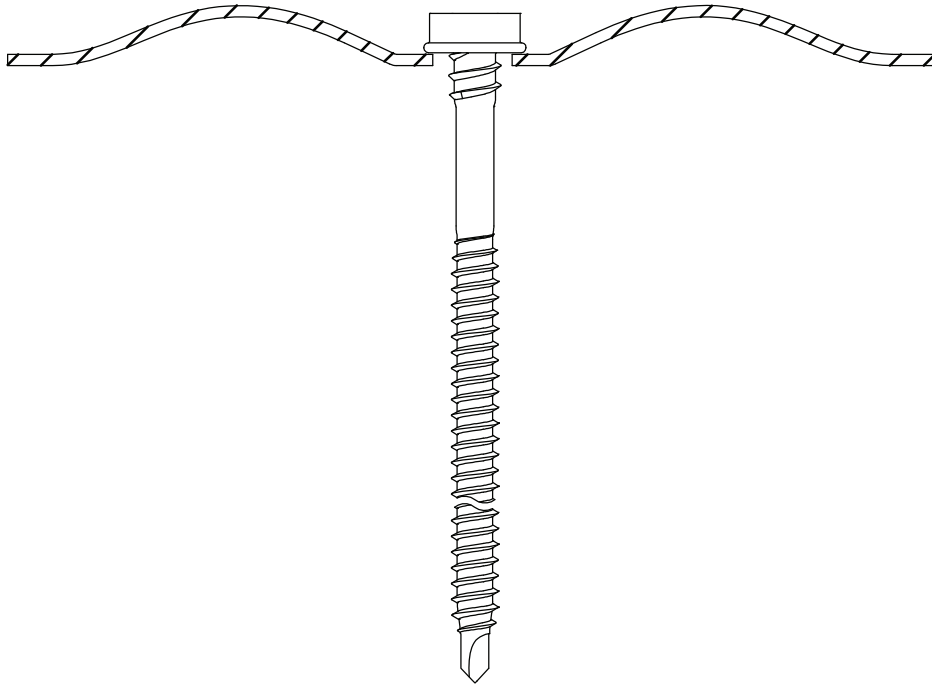

**Eurofast EDS-BZT/BGT**  
4,8 x L

**Eurofast**  
**DVP-DFB8240D**

Combination:  
Eurofast DVP-DFB8240D  
Eurofast EDS-BZT/BGT 4,8 x L

Van Roij Fasteners Europe b.v.  
Jan Tooropstraat 16  
NL-5753 DK Deurne  
copyright © 12.2015