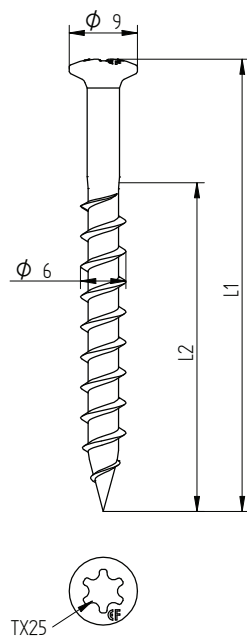

**Eurofast GBS
6,0 x L**