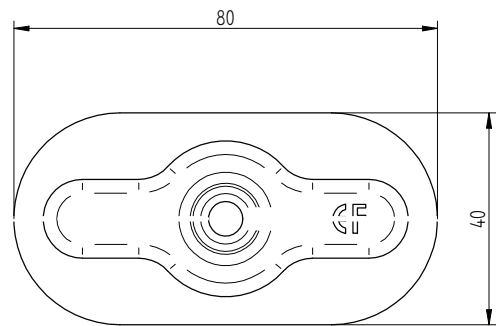

Eurofast
DVP-EF-8040 N

Combination:
Eurofast DVP-EF-8040N
Eurofast EDS-H 5,0 x L

Van Roij Fasteners Europe b.v.
Jan Tooropstraat 16
NL-5753 DK Deurne
copyright © 12.2015