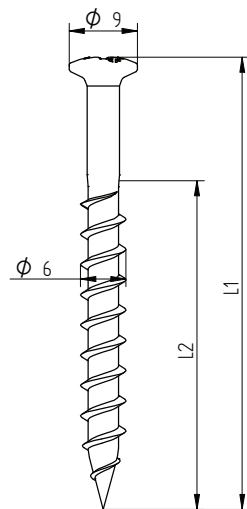

Eurofast GBS
6,0 x L