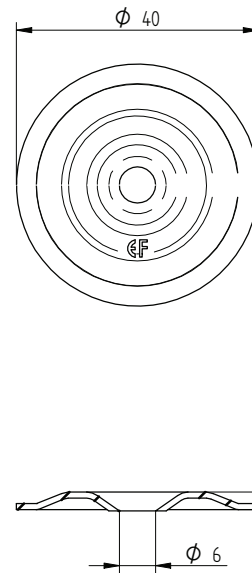

Eurofast
DVP-EF-4010N

Combination:
Eurofast DVP-EF-4010N
Eurofast EFHD 6,3 x L

Van Roij Fasteners Europe b.v.
Jan Tooropstraat 16
NL-5753 DK Deurne
copyright © 12.2015