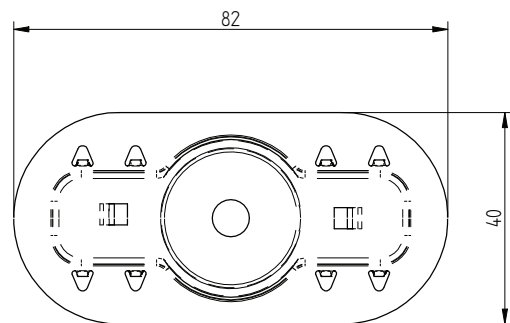

Eurofast
DVP-DFB8240D