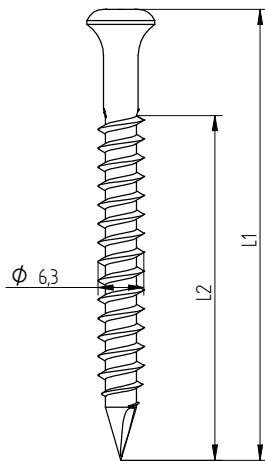

Eurofast EFHD
6,3 x L