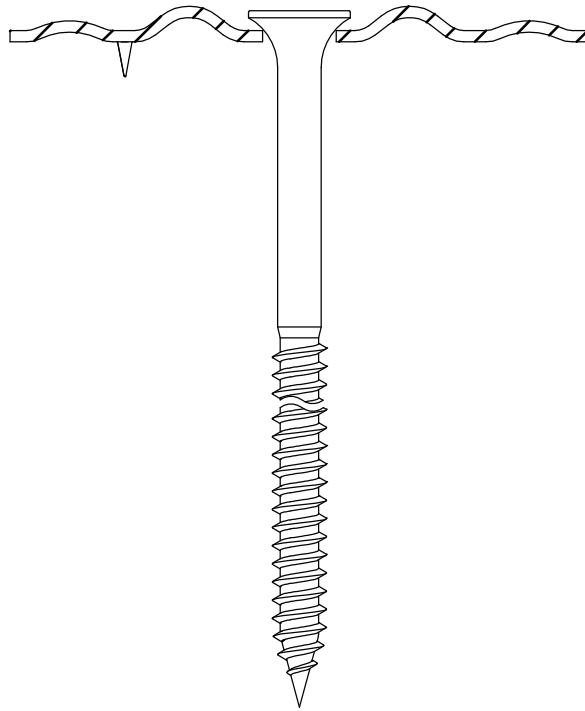

**Eurofast EDS-S**  
4,8 x L

**Eurofast**  
DVP-EFB8240D

Combination:  
Eurofast DVP-EFB8240D  
Eurofast EDS-S 4,8 x L

Van Roij Fasteners Europe b.v.  
Jan Tooropstraat 16  
NL-5753 DK Deurne  
copyright © 12.2015