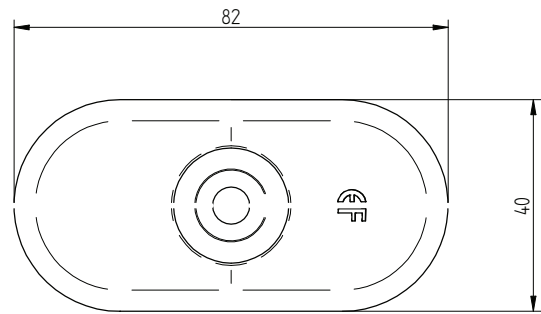

Combination:
Eurofast DVP-DF8240XH
Eurofast EDS-BZT/BGT 4,8 x L

Van Roij Fasteners Europe b.v.
Jan Tooropstraat 16
NL-5753 DK Deurne
copyright © 12.2015