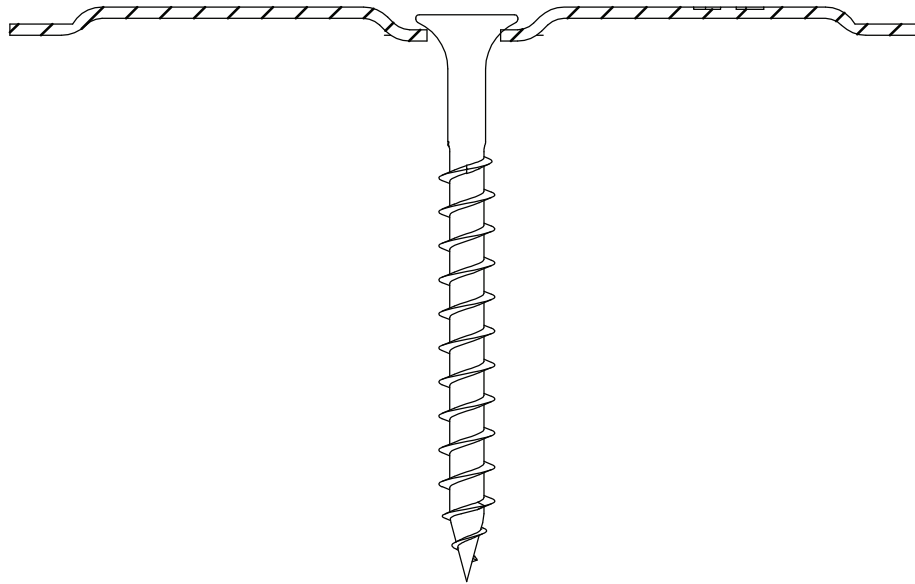

**Eurofast EDS-H  
5,0 x L**

PH2

**Eurofast  
DVP-EF-8240D**

Combination:  
Eurofast DVP-EF-8240D  
Eurofast EDS-H 5,0 x L

Van Roij Fasteners Europe b.v.  
Jan Tooropstraat 16  
NL-5753 DK Deurne  
copyright © 12.2015