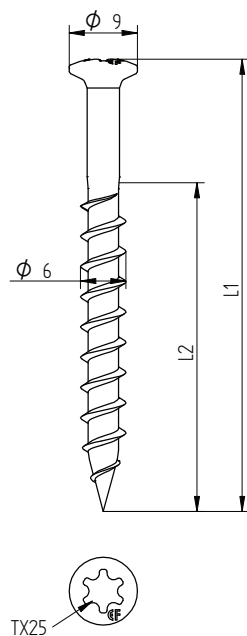

Eurofast GBS
6,0 x L

Eurofast
DVP-EF-8040D