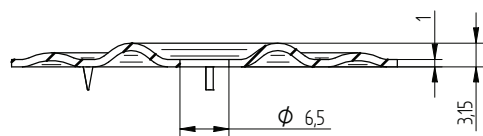

Eurofast
DVP-EFB-51NS

Combination:
Eurofast DVP-EFB-51NS
Eurofast EFHD 6,3 x L

Van Roij Fasteners Europe b.v.
Jan Tooropstraat 16
NL-5753 DK Deurne
copyright © 12.2015