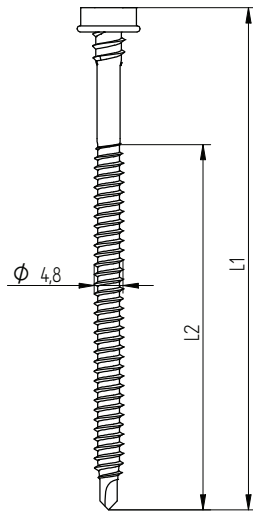

Eurofast EDS-BZT/BGT
4,8 x L

Eurofast
DVP-EF-8240XH