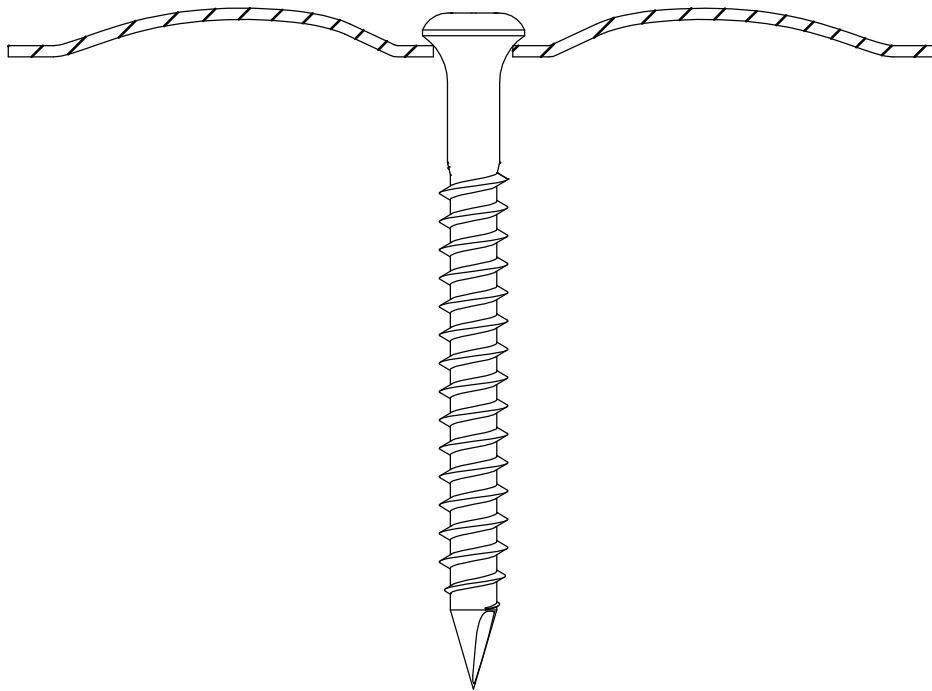

**Eurofast EFHD**  
6,3 x L

**Eurofast**  
DVP-DF-8240R

Combination:  
Eurofast DVP-DF-8240R  
Eurofast EFHD 6,3 x L

Van Roij Fasteners Europe b.v.  
Jan Tooropstraat 16  
NL-5753 DK Deurne  
copyright © 12.2015