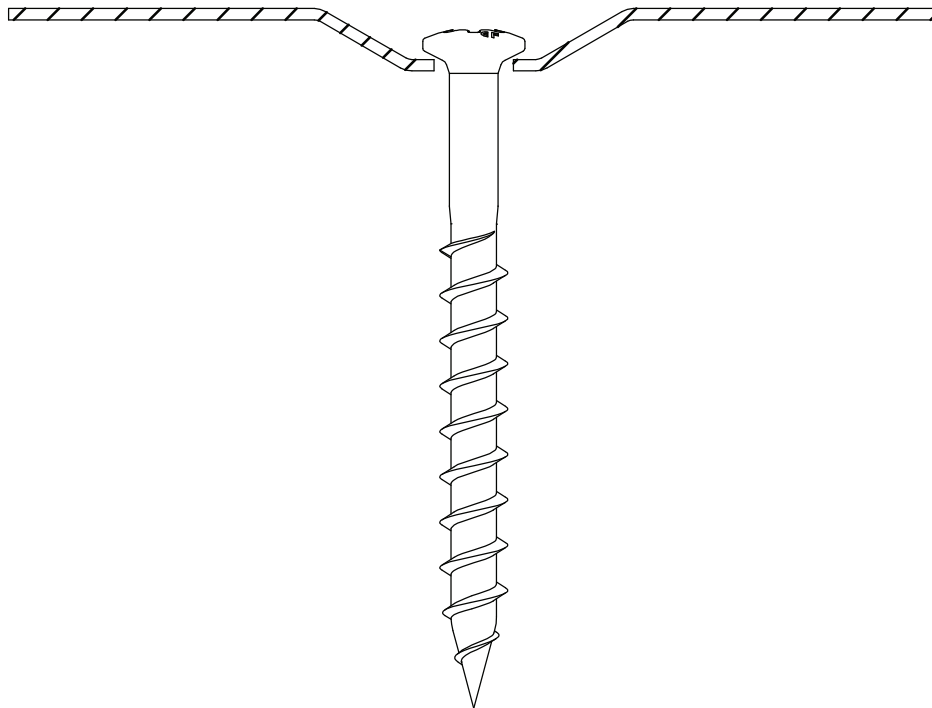

**Eurofast GBS-A2**  
6,0 x L

**Eurofast**  
**DVP-DFB8240D**

Combination:  
Eurofast DVP-DFB8240D  
Eurofast GBS-A2 6,0 x L

Van Roij Fasteners Europe b.v.  
Jan Tooropstraat 16  
NL-5753 DK Deurne  
copyright © 12.2015