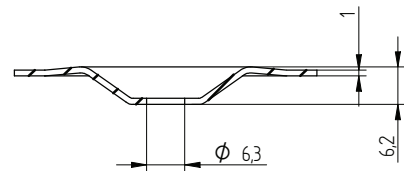

Eurofast
DVP-EF-5010D

Combination:
Eurofast DVP-EF-5010D
Eurofast EFHD 6,3 x L

Van Roij Fasteners Europe b.v.
Jan Tooropstraat 16
NL-5753 DK Deurne
copyright © 12.2015