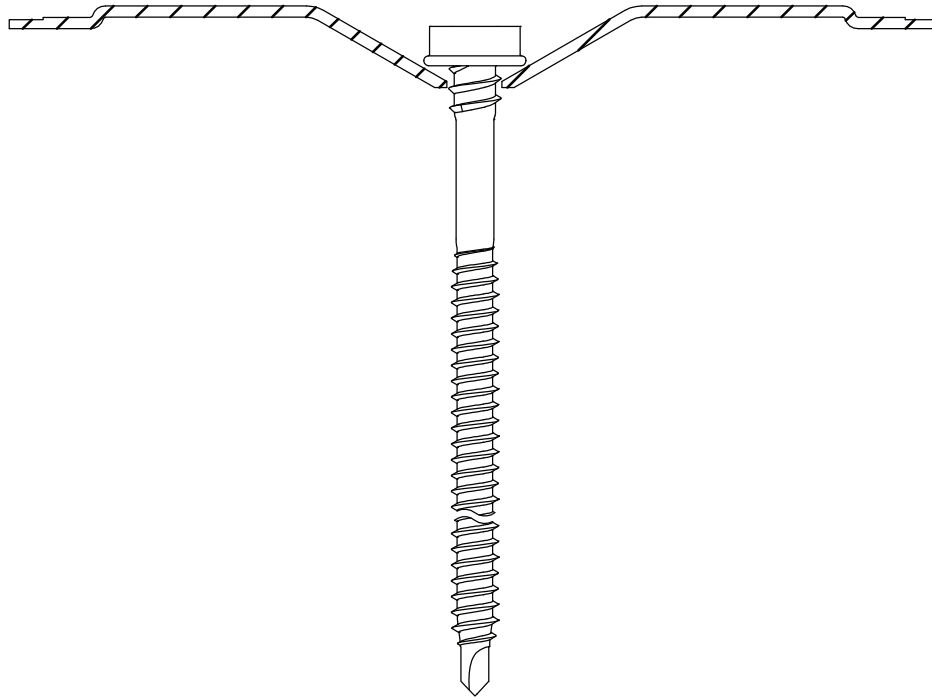

**Eurofast EDS-BZTHD**  
4,8 x L

**Eurofast**  
**EDF-BAR-F**

Combination:  
Eurofast EDF-BAR-F 30 x 2250  
Eurofast EDS-BZTHD 4,8 x L

Van Roij Fasteners Europe b.v.  
Jan Tooropstraat 16  
NL-5753 DK Deurne  
copyright © 12.2015