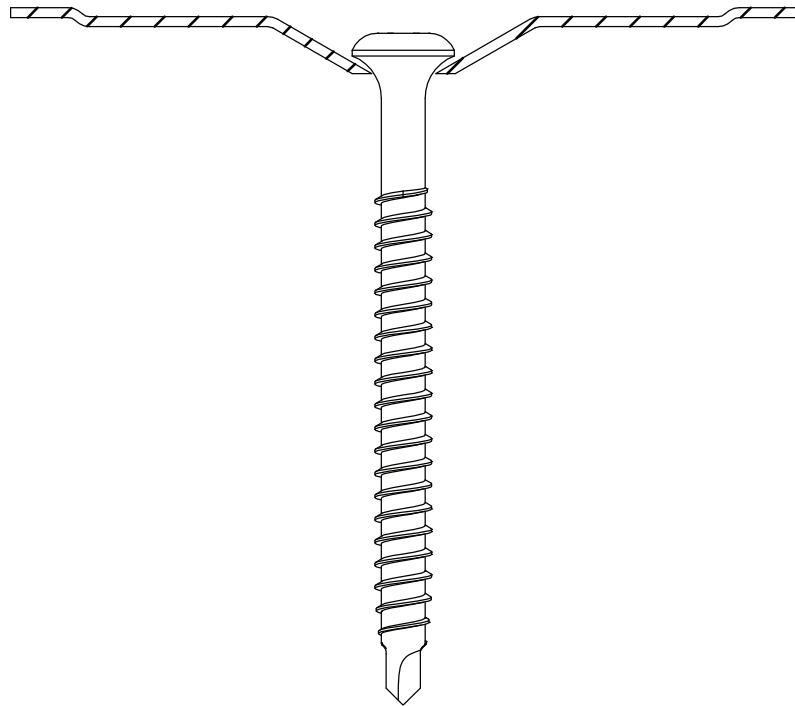

**Eurofast EDS-SRB**  
4,8 x L

**Eurofast**  
**DVP-EF-8040 N**

Combination:  
Eurofast DVP-EF-8040N  
Eurofast EDS-SRB 4,8 x L

Van Roij Fasteners Europe b.v.  
Jan Tooropstraat 16  
NL-5753 DK Deurne  
copyright © 12.2015