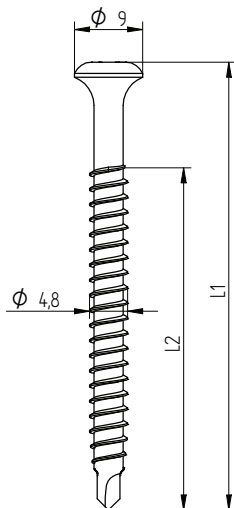

Eurofast EDS-SRB
4,8 x L