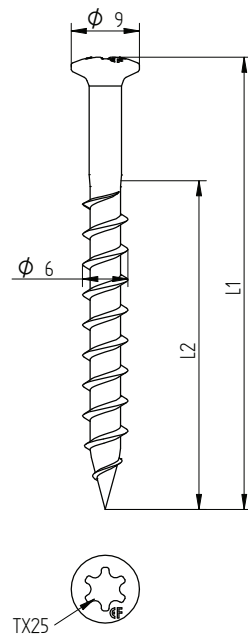

Eurofast GBS-A2
6,0 x L