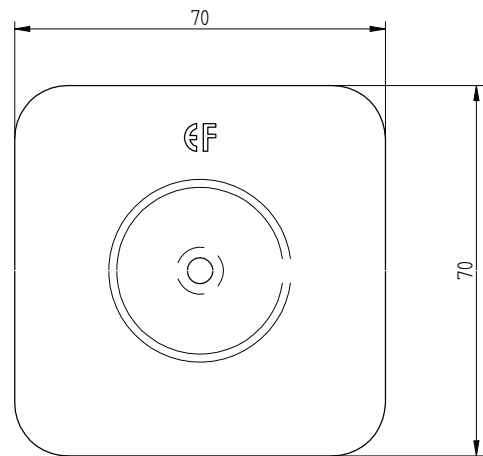

TX25

Eurofast
DVP-EF-7070D