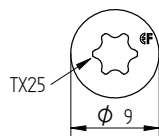

Eurofast EFHD
6,3 x L

Combination:
Eurofast DVP-EF-7010N
Eurofast EFHD 6,3 x L

Van Roij Fasteners Europe b.v.
Jan Tooropstraat 16
NL-5753 DK Deurne
copyright © 12.2015