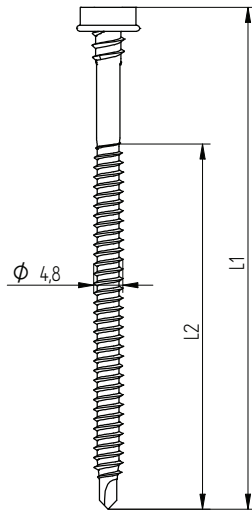

Eurofast EDS-BZTR/BGTR
4,8 x L