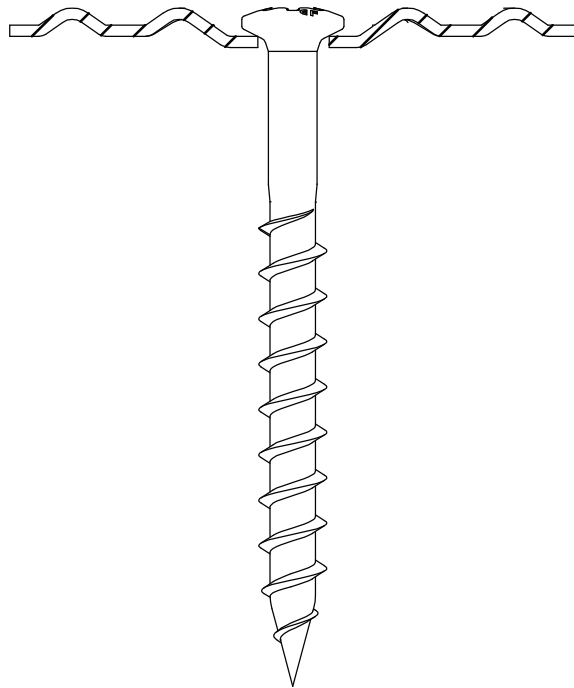

**Eurofast GBS-A2**  
6,0 x L

**Eurofast**  
DVP-EF-7007D

Combination:  
Eurofast DVP-EF-7007D  
Eurofast GBS-A2 6,0 x L

Van Roij Fasteners Europe b.v.  
Jan Tooropstraat 16  
NL-5753 DK Deurne  
copyright © 12.2015