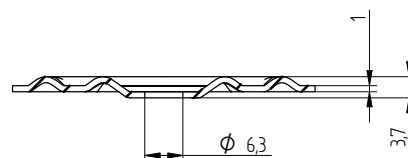

Van Roij Fasteners Europe b.v.  
Jan Tooropstraat 16  
NL-5753 DK Deurne  
copyright © 12.2015

**Eurofast DFHD**  
6,7 x 32

**Eurofast**  
DVP-EF-5010N

Combination:  
Eurofast DVP-EF-5010N  
Eurofast DFHD 6,7 x 32