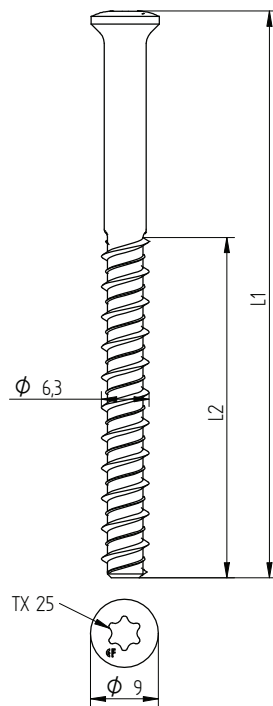

Eurofast EFR
6,3 x L