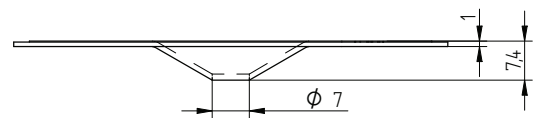

PH2

Eurofast
DVP-DF-8240D