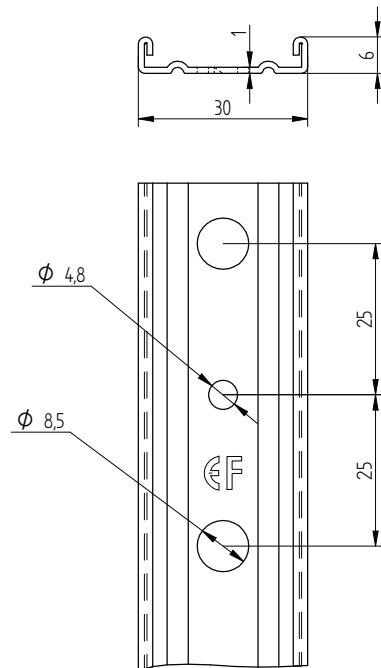

Eurofast
EDF-BAR-F