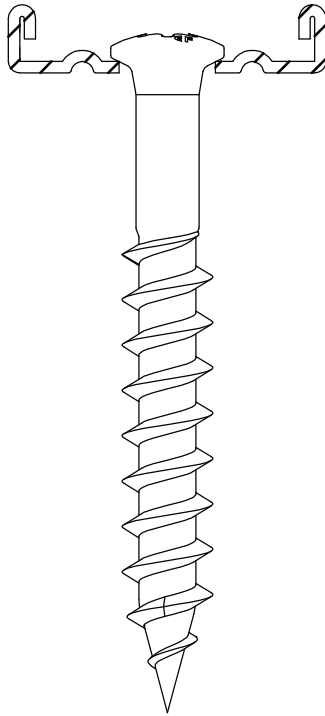

**Eurofast
GBS-8,0 x L**