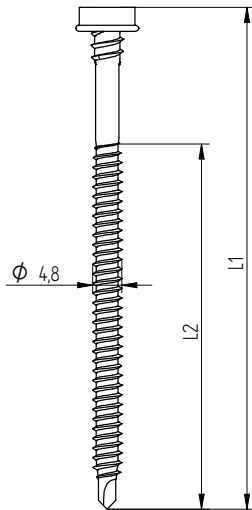

Eurofast EDS-BZTR/BGTR
4,8 x L

Eurofast
DVP-EFB8240D