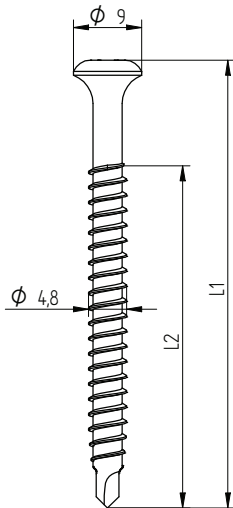

Eurofast EDS-SRB
4,8 x L