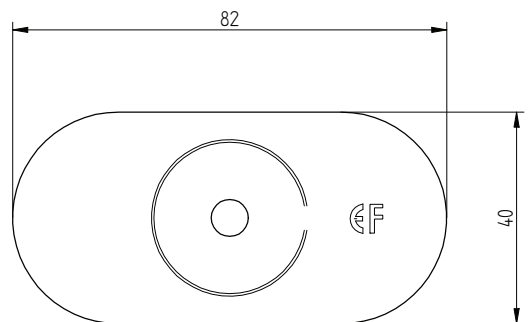

TX 25

Eurofast
DVP-DF-8240D