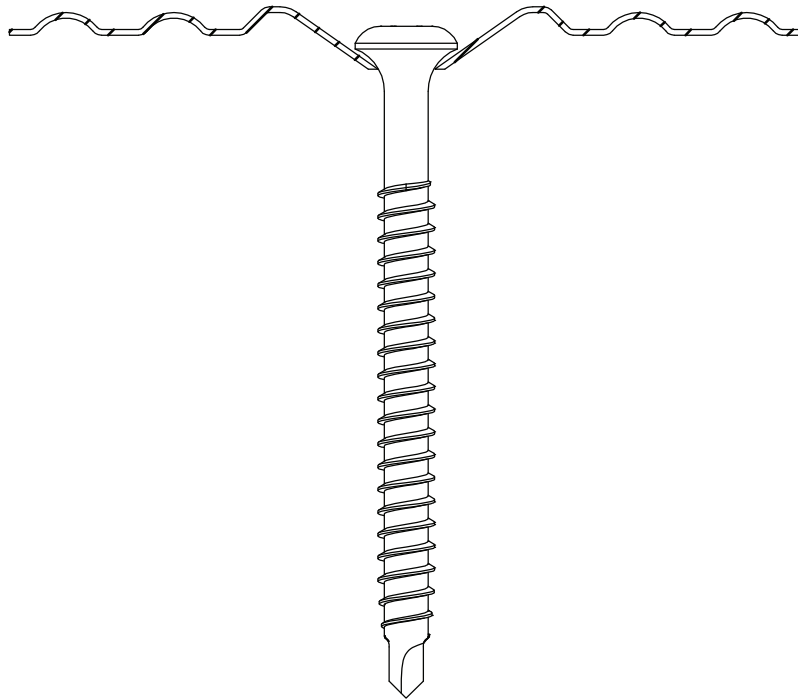

**Eurofast EDS-SRB**  
4,8 x L

**Eurofast**  
**DVP-EF-7005N**

Combination:  
Eurofast DVP-EF-7005N  
Eurofast EDS-SRB 4,8 x L

Van Roij Fasteners Europe b.v.  
Jan Tooropstraat 16  
NL-5753 DK Deurne  
copyright © 12.2015