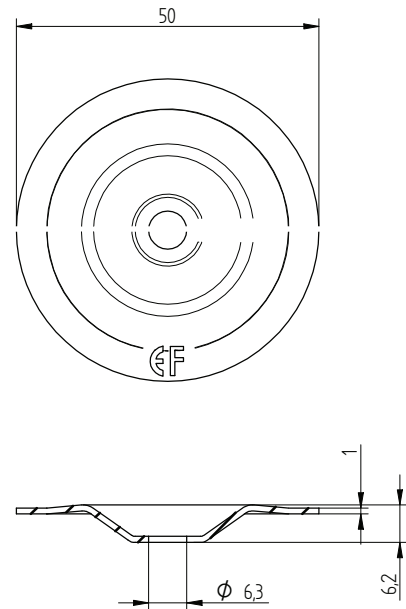

Eurofast
DVP-EF-5010D