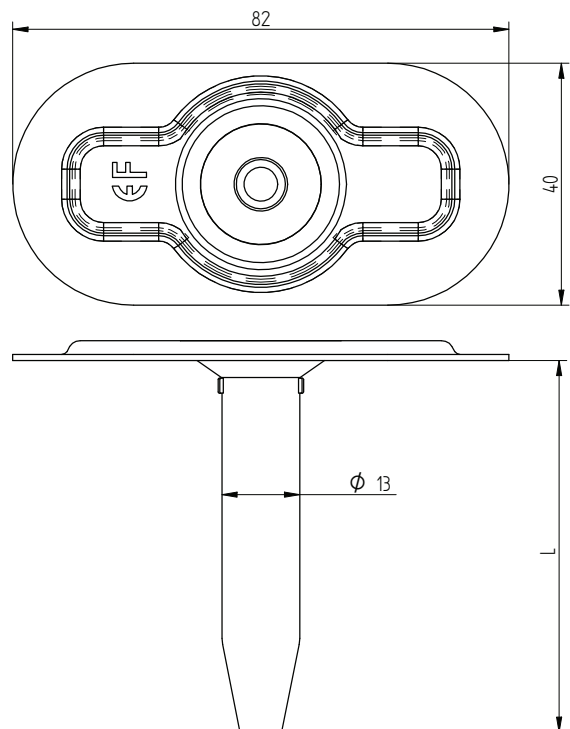

Combination:  
Eurofast TLK- 45 x L  
Eurofast GBS 6,0 x L

Van Roij Fasteners Europe b.v.  
Jan Tooropstraat 16  
NL-5753 DK Deurne  
copyright © 12.2015

**Eurofast GBS**  
6,0 x L

**Eurofast KMT-15**  
**Eurofast DVPKMT-8240D**