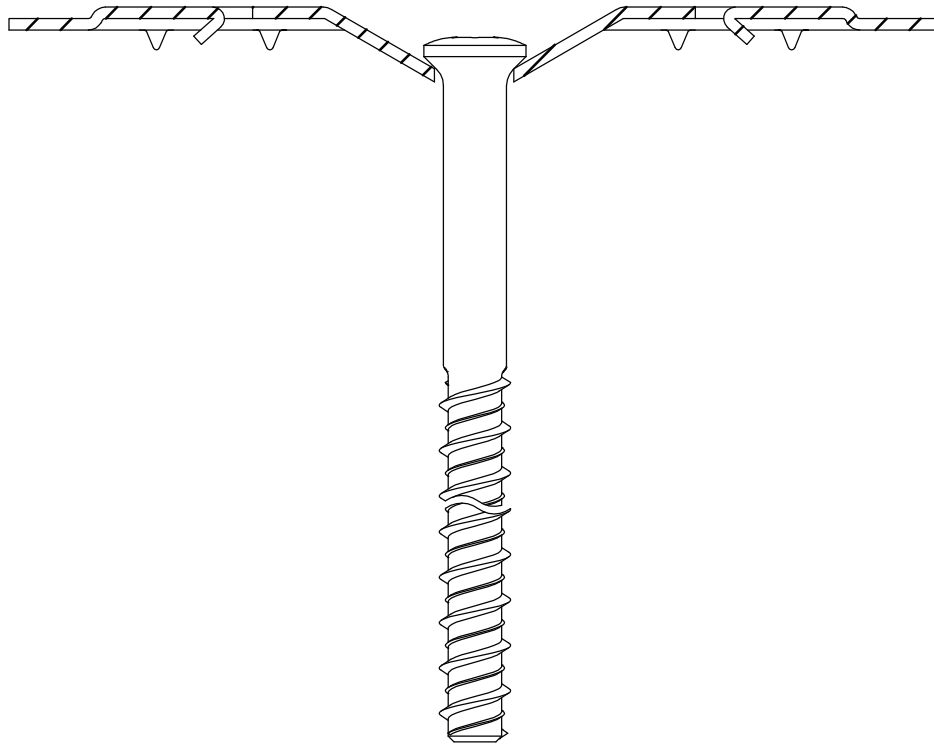

Combination:
Eurofast DVP-DFB8240D
Eurofast EFR 6,3 x L

Van Roij Fasteners Europe b.v.
Jan Tooropstraat 16
NL-5753 DK Deurne
copyright © 12.2015