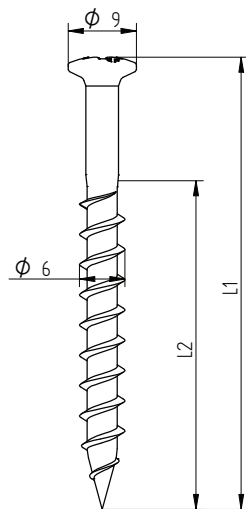

Eurofast GBS-A2
6,0 x L