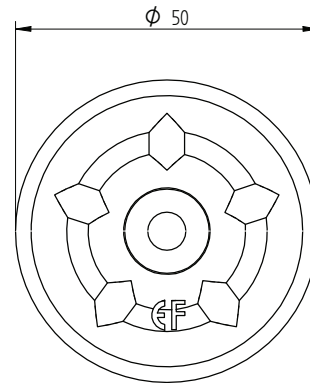

Eurofast
DVP-EF-5010N