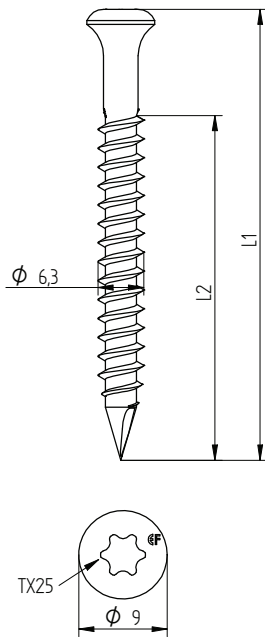

Eurofast EFHD
6,3 x L