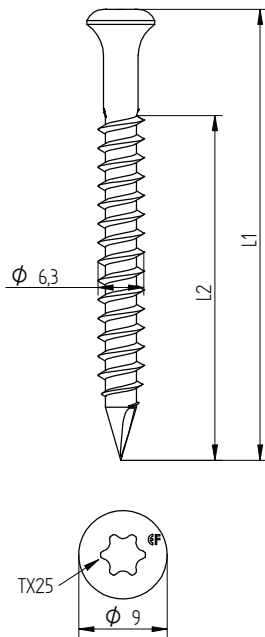

Combination:
Eurofast TLK- 75
Eurofast EFHD 6,3 x L

Van Roij Fasteners Europe b.v.
Jan Tooropstraat 16
NL-5753 DK Deurne
copyright © 12.2015