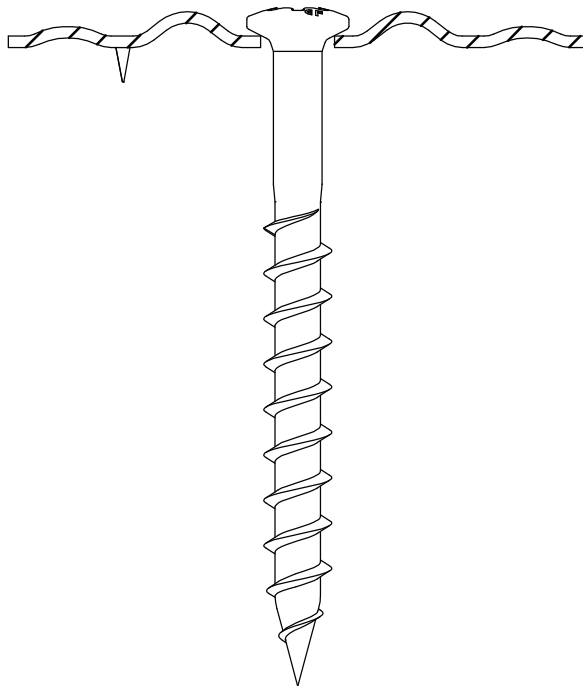

**Eurofast GBS-A2**  
6,0 x L

**Eurofast**  
EDF-BAR-F

Combination:  
Eurofast EDF-BAR-F 30 x 2250  
Eurofast GBS-A2 6,0 x L

Van Roij Fasteners Europe b.v.  
Jan Tooropstraat 16  
NL-5753 DK Deurne  
copyright © 12.2015