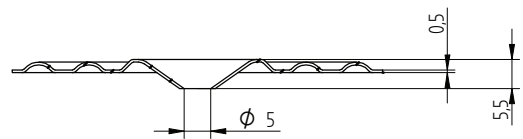

Eurofast
DVP-EF-7005D

Combination:
Eurofast DVP-EF-7005D
Eurofast EDS-BZTR/BGTR 4,8 x L

Van Roij Fasteners Europe b.v.
Jan Tooropstraat 16
NL-5753 DK Deurne
copyright © 12.2015