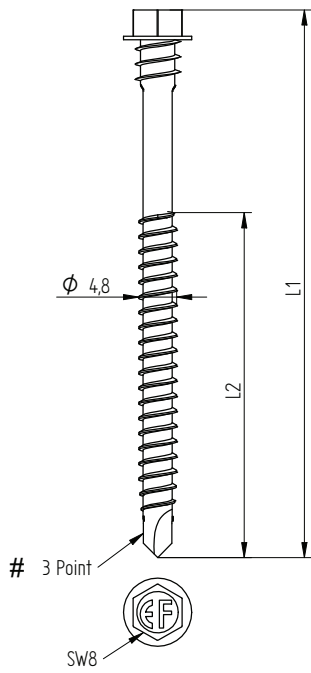

Eurofast EDS-BZTHD/BGTHD
4,8 x L