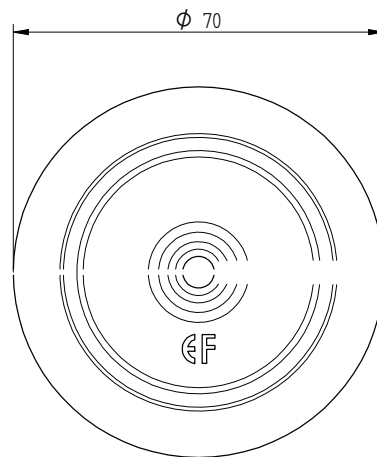

Eurofast
DVP-EF-7007H