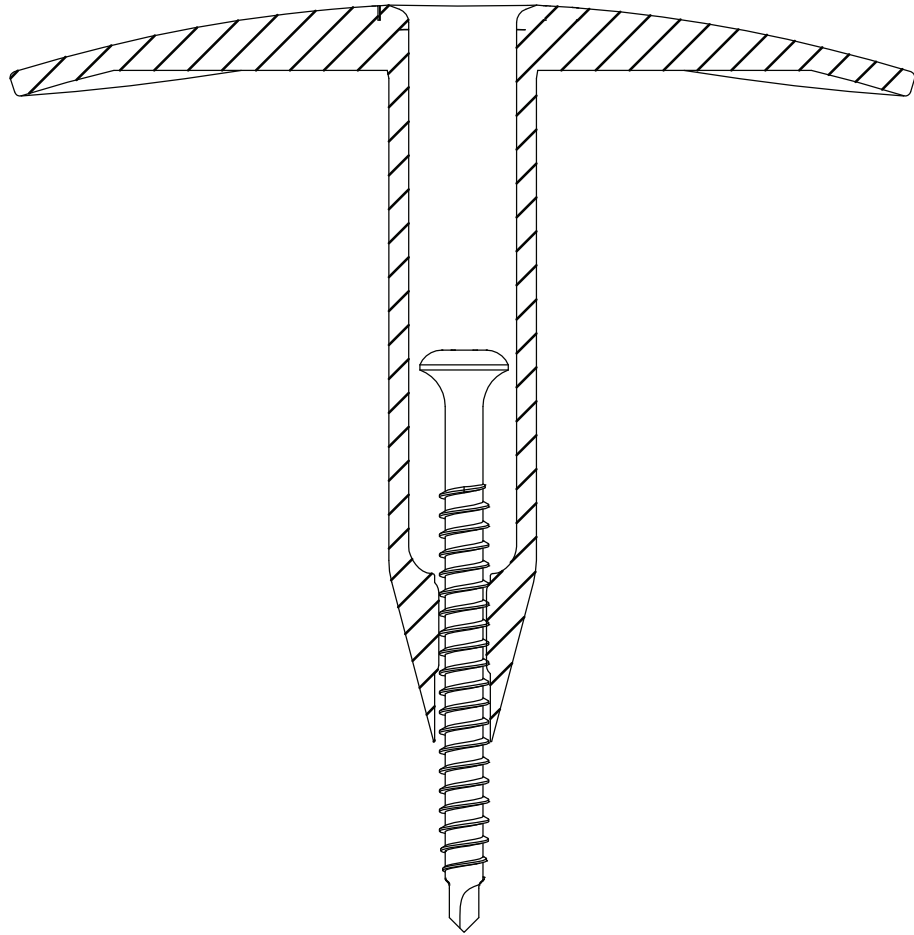

Eurofast
TWP-8040

Eurofast EDS-B
4,8 x L