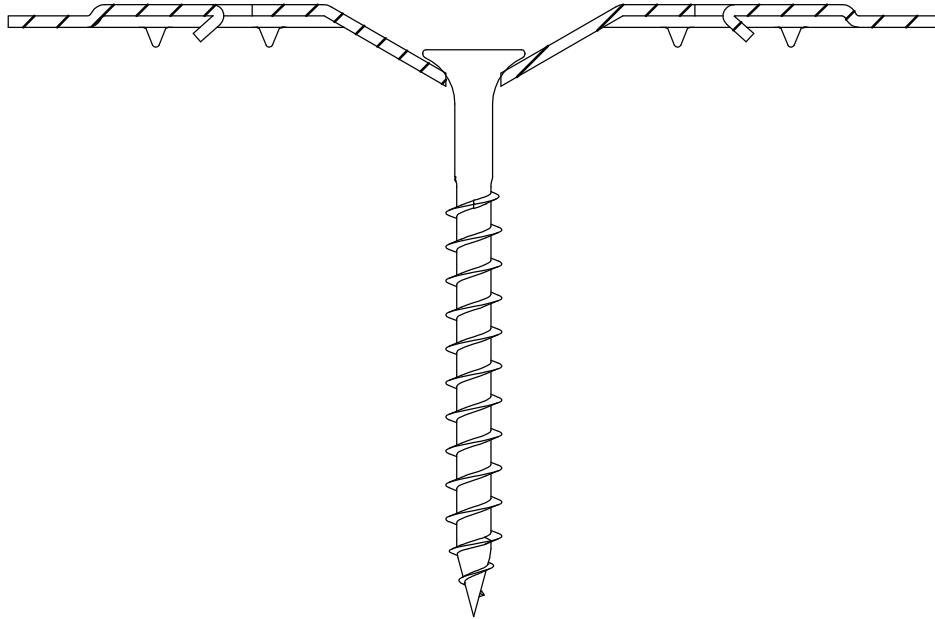

**Eurofast EDS-H  
5,0 x L**

**Eurofast  
DVPEFZK8240D**

Combination:  
Eurofast DVPEFZK8240D  
Eurofast EDS-H 5,0 x L

Van Roij Fasteners Europe b.v.  
Jan Tooropstraat 16  
NL-5753 DK Deurne  
copyright © 12.2015