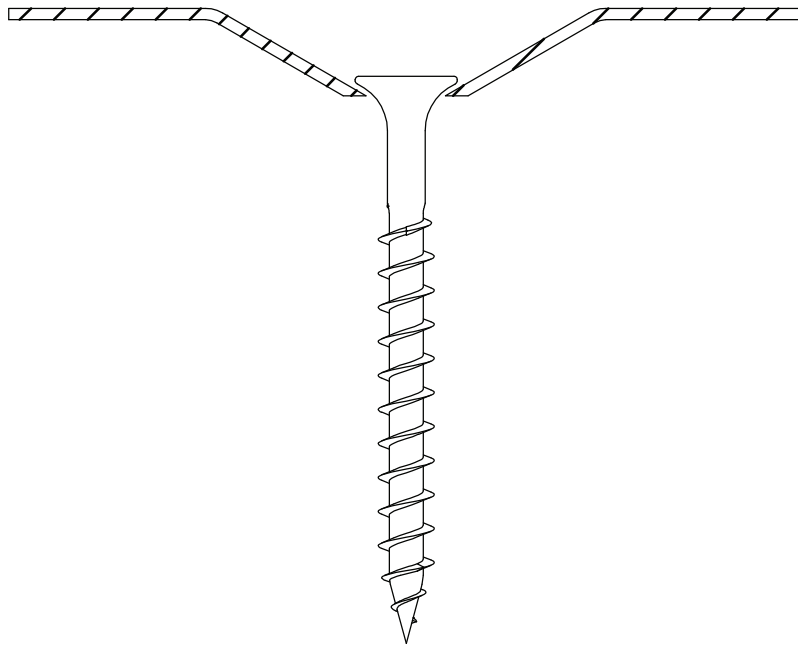

**Eurofast EDS-H**  
5,0 x L

PH2

**Eurofast**  
DVP-DF-8240D

Combination:  
Eurofast DVP-DF-8240D  
Eurofast EDS-H 5,0 x L

Van Roij Fasteners Europe b.v.  
Jan Tooropstraat 16  
NL-5753 DK Deurne  
copyright © 12.2015