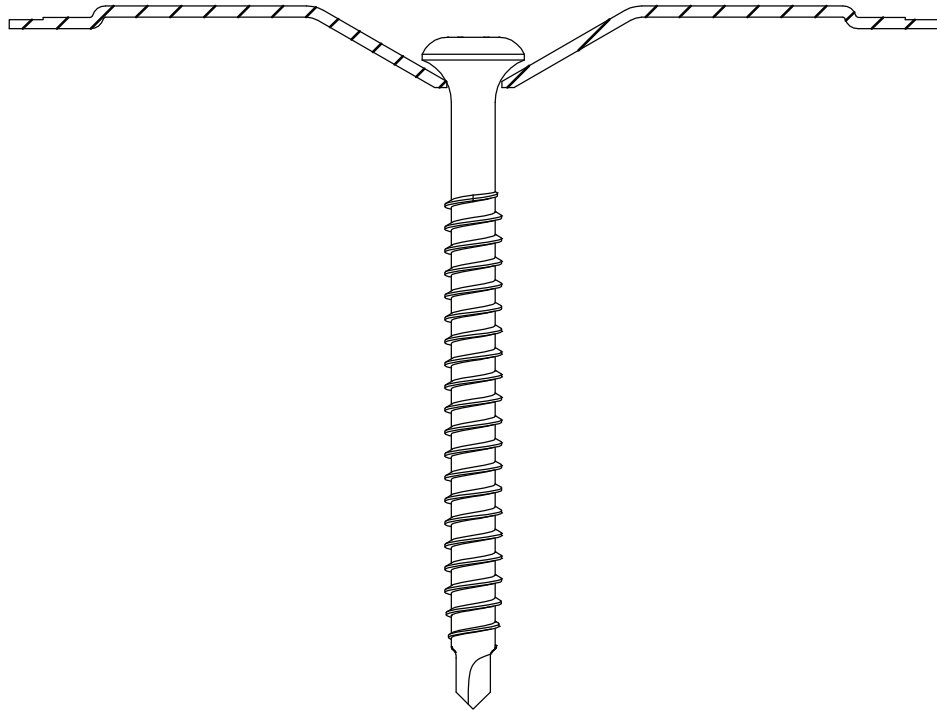

**Eurofast EDS-SRB**  
4,8 x L

**Eurofast**  
**DVP-K-4040H**

Combination:  
Eurofast DVP-K-4040H  
Eurofast EDS-SRB 4,8 x L

Van Roij Fasteners Europe b.v.  
Jan Tooropstraat 16  
NL-5753 DK Deurne  
copyright © 12.2015