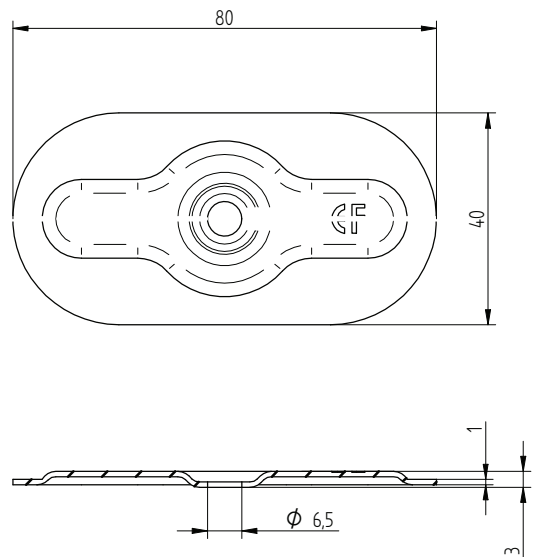

Combination:  
Eurofast DVP-EFB-51NS  
Eurofast EFR 6,3 x L

Van Roij Fasteners Europe b.v.  
Jan Tooropstraat 16  
NL-5753 DK Deurne  
copyright © 12.2015

**Eurofast EFR**  
6,3 x L

**Eurofast**  
DVP-EF-8040 N