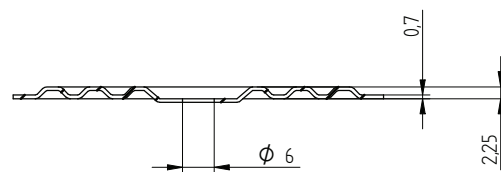

Eurofast
DVP-EF-7007N

Combination:
Eurofast DVP-EF-7007N
Eurofast EDS-B 5,5 x L

Van Roij Fasteners Europe b.v.
Jan Tooropstraat 16
NL-5753 DK Deurne
copyright © 12.2015