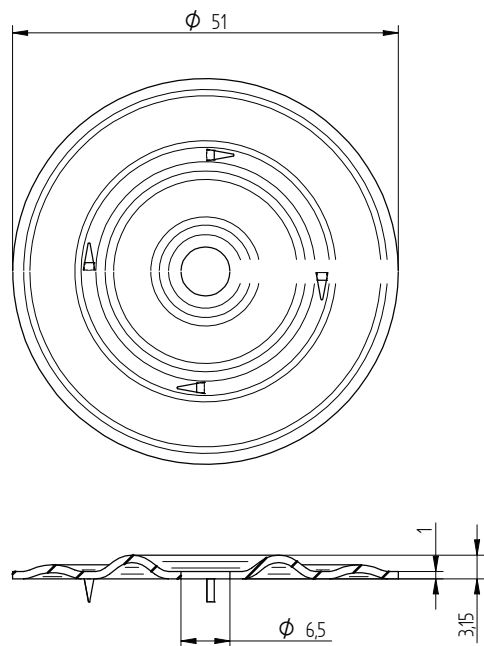

Combination:  
Eurofast EDF-BAR-F 30 x 2250  
Eurofast EFR 6,3 x L

Van Roij Fasteners Europe b.v.  
Jan Tooropstraat 16  
NL-5753 DK Deurne  
copyright © 12.2015

**Eurofast EFR**  
6,3 x L

**Eurofast**  
DVP-EFB-51NS