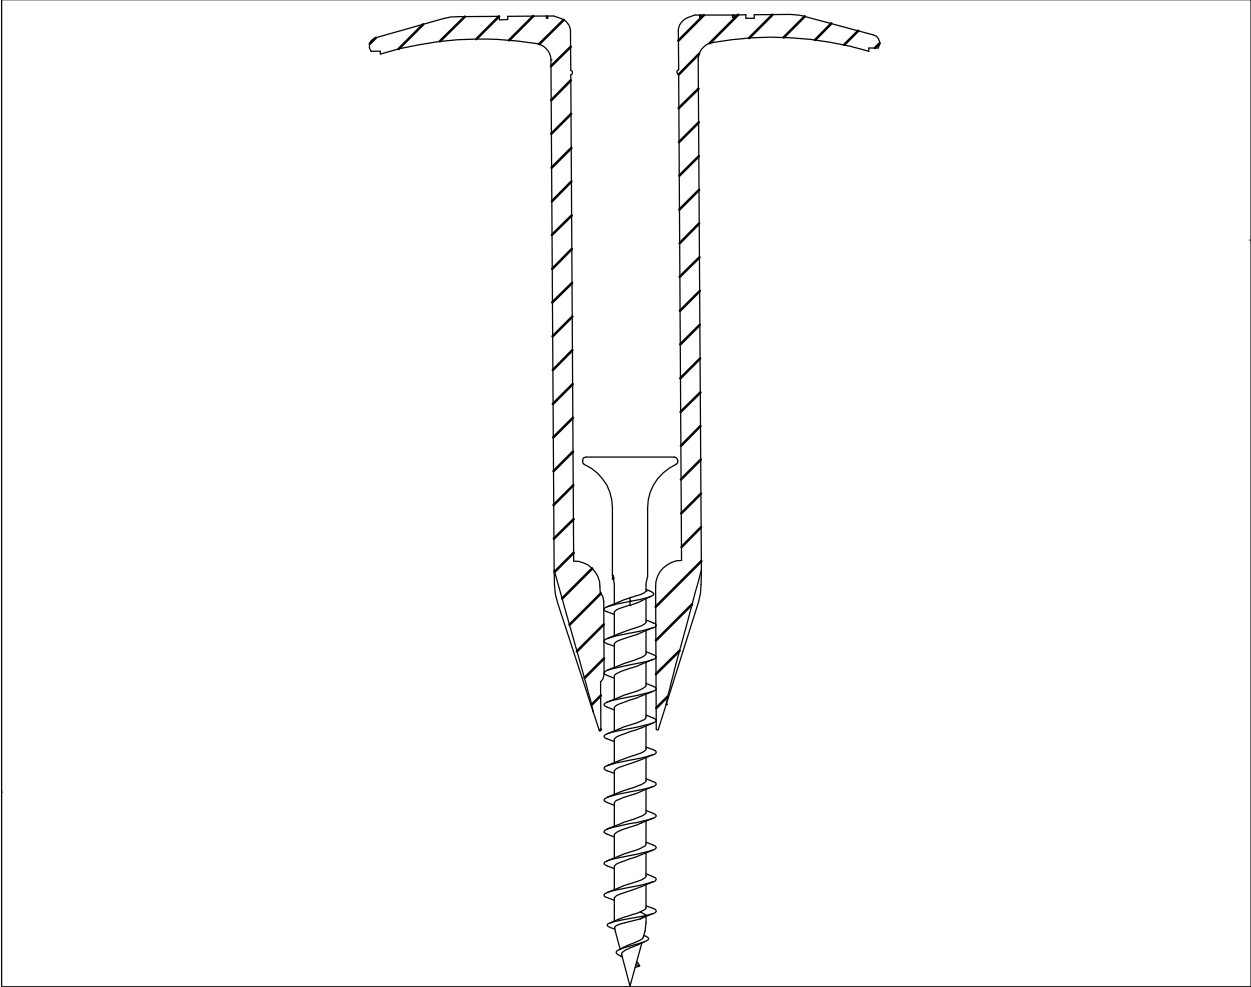

**Eurofast EDS-H**  
5,0 x L

**Eurofast**  
**TWP-8040**

Combination:  
Eurofast TWP-8040  
Eurofast EDS-H 5,0 x L

Van Roij Fasteners Europe b.v.  
Jan Tooropstraat 16  
NL-5753 DK Deurne  
copyright © 12.2015