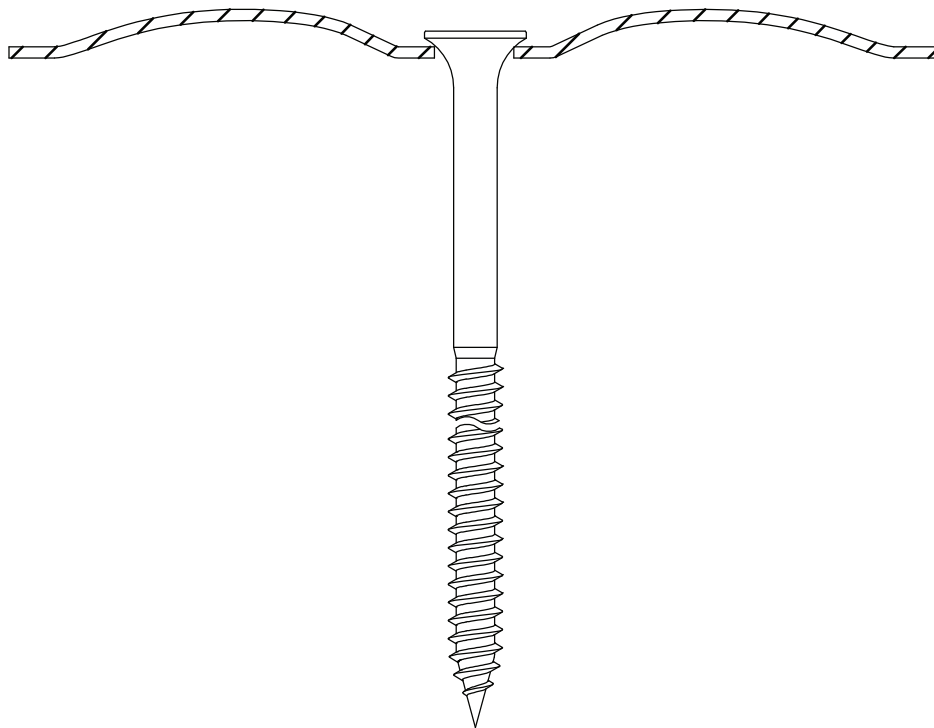

**Eurofast EDS-S**  
4,8 x L

**Eurofast**  
DVP-DF-8240R

Combination:  
Eurofast DVP-DF-8240R  
Eurofast EDS-S 4,8 x L

Van Roij Fasteners Europe b.v.  
Jan Tooropstraat 16  
NL-5753 DK Deurne  
copyright © 12.2015