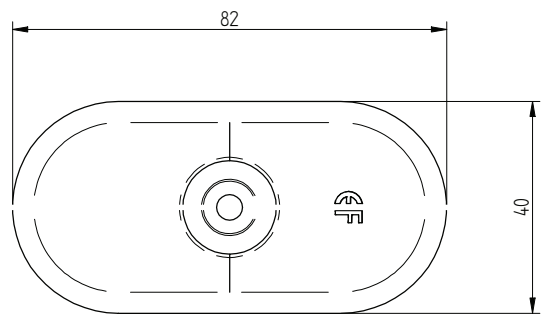

Eurofast
DVP-EF-8240XH

Combination:
Eurofast DVP-EF-8240XH
Eurofast EDS-B 5,5 x L

Van Roij Fasteners Europe b.v.
Jan Tooropstraat 16
NL-5753 DK Deurne
copyright © 12.2015