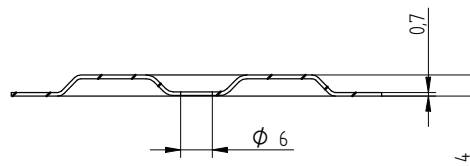

Eurofast
DVP-EF-7007H

Combination:
Eurofast DVP-EF-7007H
Eurofast EDS-BZT/BGT 4,8 x L

Van Roij Fasteners Europe b.v.
Jan Tooropstraat 16
NL-5753 DK Deurne
copyright © 12.2015