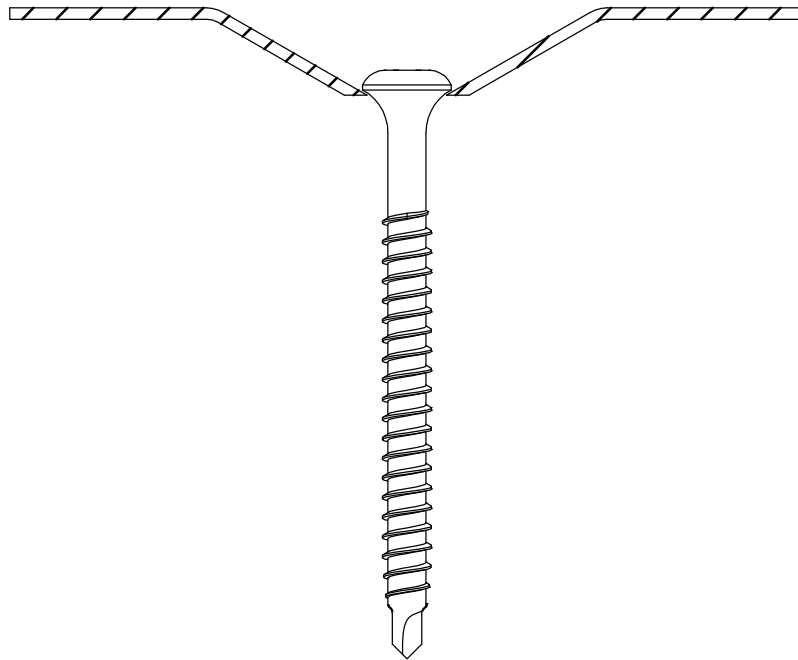

Combination:
Eurofast DVP-DF-7070D
Eurofast EDS-B-4,8 x L

Van Roij Fasteners Europe b.v.
Jan Tooropstraat 16
NL-5753 DK Deurne
copyright © 12.2015