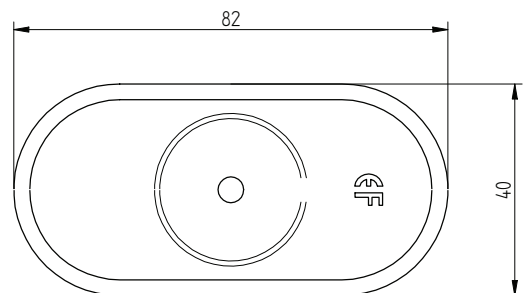

Eurofast
DVP-EF-8240D