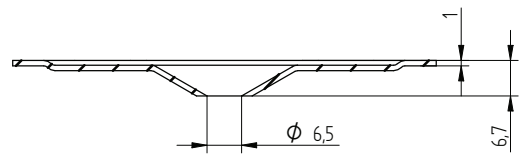

Eurofast
DVP-EF-8040D

Combination:
Eurofast DVP-EF-8040D
Eurofast EDS-H 5,0 x L

Van Roij Fasteners Europe b.v.
Jan Tooropstraat 16
NL-5753 DK Deurne
copyright © 12.2015