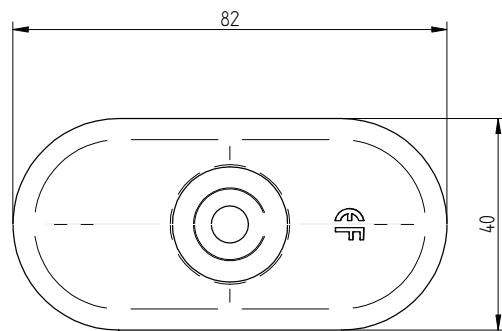

Eurofast
DVP-DF-8240H

Combination:
Eurofst DVP-DF-8240H
Eurofast EDS-SRB 4,8 x L

Van Roij Fasteners Europe b.v.
Jan Tooropstraat 16
NL-5753 DK Deurne
copyright © 12.2015