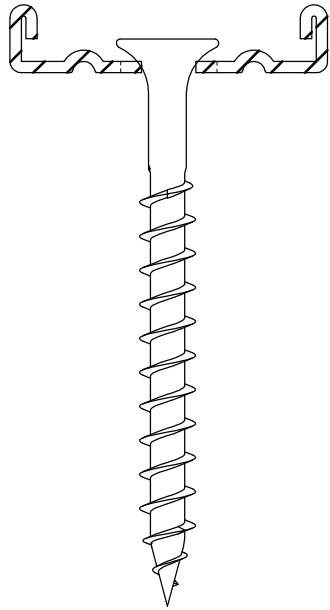

**Eurofast EDS-H**  
5,0 x L

PH2

**Eurofast KMT-15**  
**Eurofast DVPKMT-8240D**

Combination:  
Eurofast KMT-15 + DVPKMT-8240D  
Eurofast EDS-H 5,0 x L

Van Roij Fasteners Europe b.v.  
Jan Tooropstraat 16  
NL-5753 DK Deurne  
copyright © 12.2015