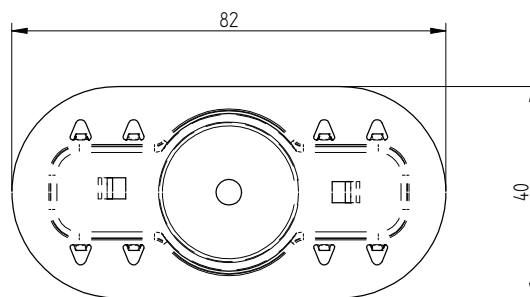

Eurofast
DVP-EFB8240D

Combination:
Eurofast DVP-EFB8240D
Eurofast EDS-BZT/BGT 4,8 x L

Van Roij Fasteners Europe b.v.
Jan Tooropstraat 16
NL-5753 DK Deurne
copyright © 12.2015