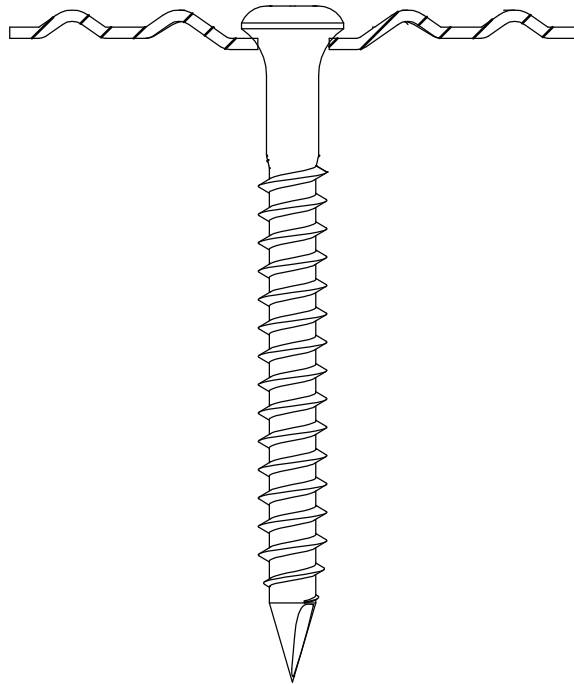

**Eurofast EFHD**  
6,3 x L

**Eurofast**  
DVP-EF-5010N

Combination:  
Eurofast DVP-EF-5010N  
Eurofast EFHD 6,3 x L

Van Roij Fasteners Europe b.v.  
Jan Tooropstraat 16  
NL-5753 DK Deurne  
copyright © 12.2015