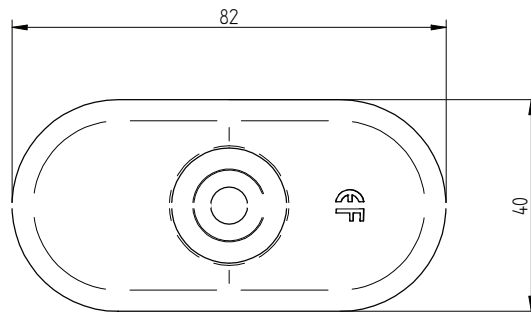

Eurofast
DVP-DF8240XH

Combination:
Eurofast DVP-DF8240XH
Eurofast EDS-SRB 4,8 x L

Van Roij Fasteners Europe b.v.
Jan Tooropstraat 16
NL-5753 DK Deurne
copyright © 12.2015