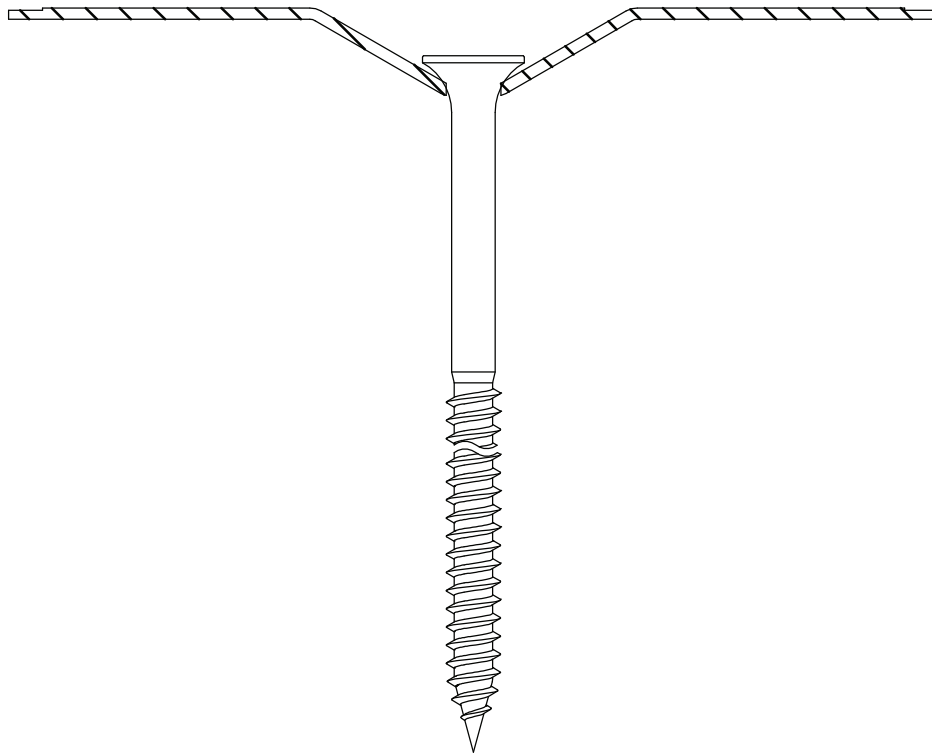

**Eurofast EDS-S**  
4,8 x L

**Eurofast**  
DVP-EF-8240XH

Combination:  
Eurofast DVP-EF-8240XH  
Eurofast EDS-S 4,8 x L

Van Roij Fasteners Europe b.v.  
Jan Tooropstraat 16  
NL-5753 DK Deurne  
copyright © 12.2015