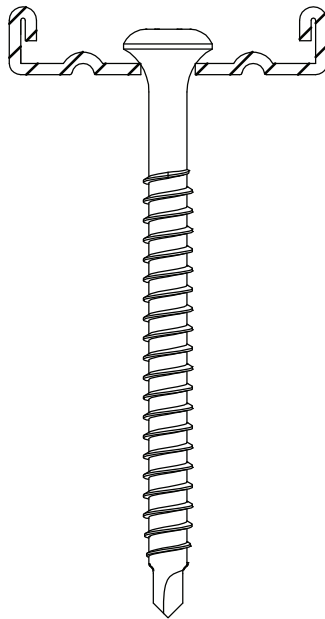

Combination:
Eurofast EDF-BAR-FB 30 x 2250
Eurofast EDS-B-4,8 x L

Van Roij Fasteners Europe b.v.
Jan Tooropstraat 16
NL-5753 DK Deurne
copyright © 12.2015