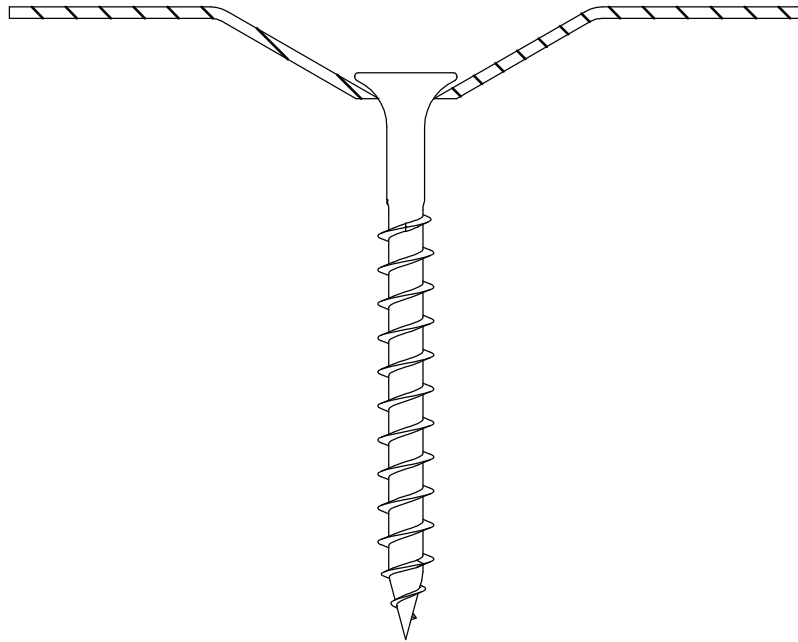

**Eurofast EDS-H**  
5,0 x L

**Eurofast**  
DVP-EF-8040D

Combination:  
Eurofast DVP-EF-8040D  
Eurofast EDS-H 5,0 x L

Van Roij Fasteners Europe b.v.  
Jan Tooropstraat 16  
NL-5753 DK Deurne  
copyright © 12.2015