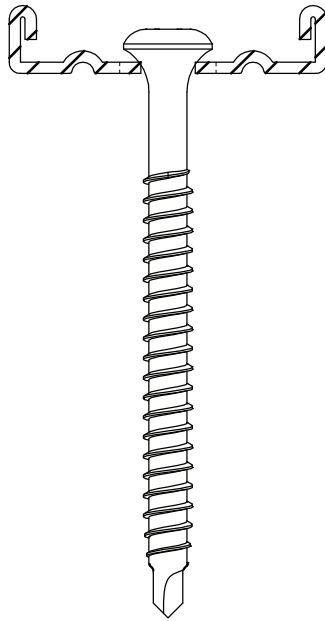

Combination:
Eurofast EDF-BAR-F 30 x 2250
Eurofast EDS-B-4,8 x L

Van Roij Fasteners Europe b.v.
Jan Tooropstraat 16
NL-5753 DK Deurne
copyright © 12.2015