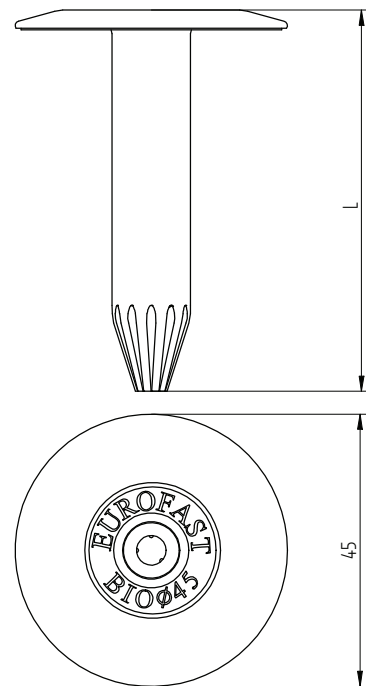

Combination:
Eurofast BIO-45-L
Eurofast EDS-H 5,0 x L

Van Roij Fasteners Europe b.v.
Jan Tooropstraat 16
NL-5753 DK Deurne
copyright © 12.2015