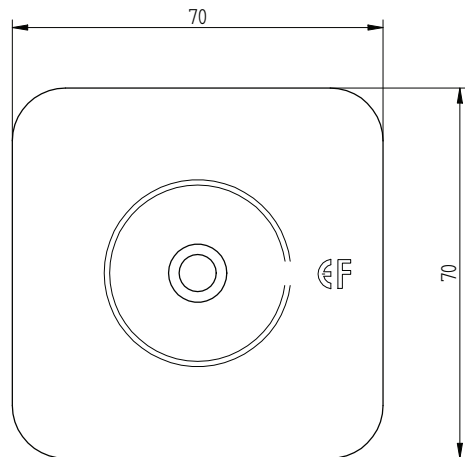

**Eurofast EDS-SRB**  
4,8 x L

TX 25

**Eurofast**  
DVP-DF-7070D

Combination:  
Eurofast DVP-DF-7070D  
Eurofast EDS-SRB 4,8 x L

Van Roij Fasteners Europe b.v.  
Jan Tooropstraat 16  
NL-5753 DK Deurne  
copyright © 12.2015