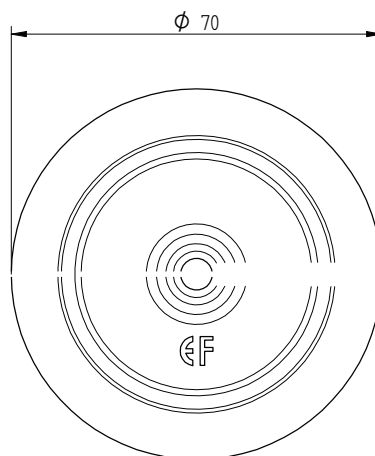

Eurofast
DVP-EF-7007H