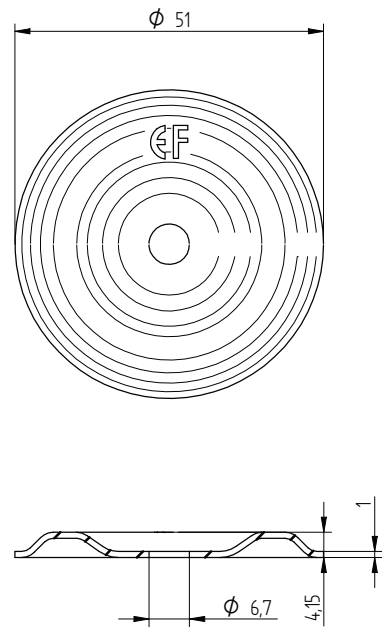

Eurofast
DVP-EF-51N