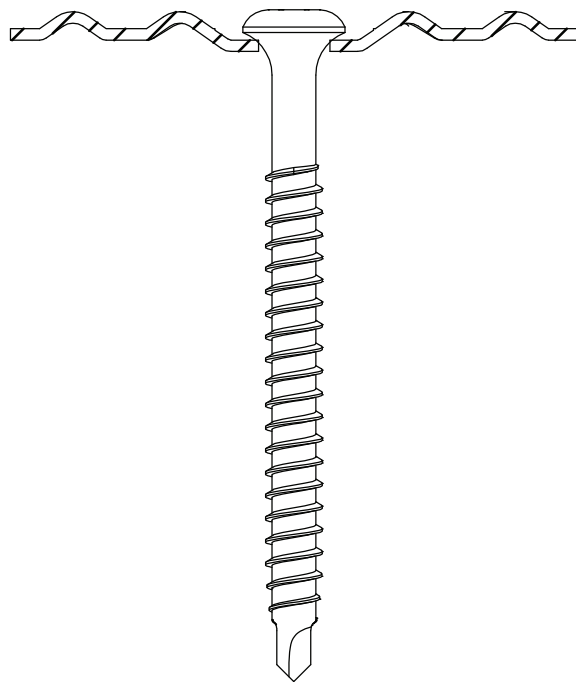

Combination:
Eurofast DVP-EF-5010N
Eurofast EDS-B-4,8 x L

Van Roij Fasteners Europe b.v.
Jan Tooropstraat 16
NL-5753 DK Deurne
copyright © 12.2015