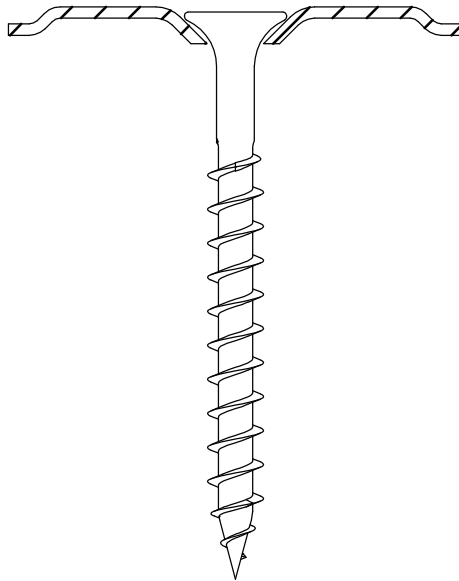

**Eurofast EDS-H  
5,0 x L**

PH2

**Eurofast  
EDF-BAR-F**

Combination:  
Eurofast EDF-BAR-F 30 x 2250  
Eurofast EDS-H 5,0 x L

Van Roij Fasteners Europe b.v.  
Jan Tooropstraat 16  
NL-5753 DK Deurne  
copyright © 12.2015