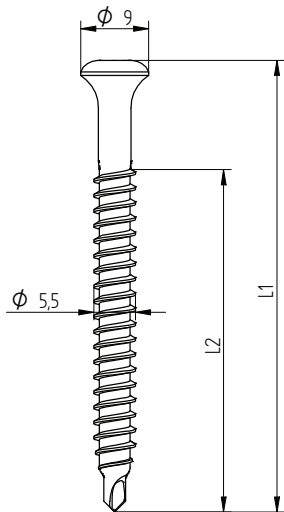

Eurofast EDS-B
5,5 x L

Eurofast
DVP-EF-7005D