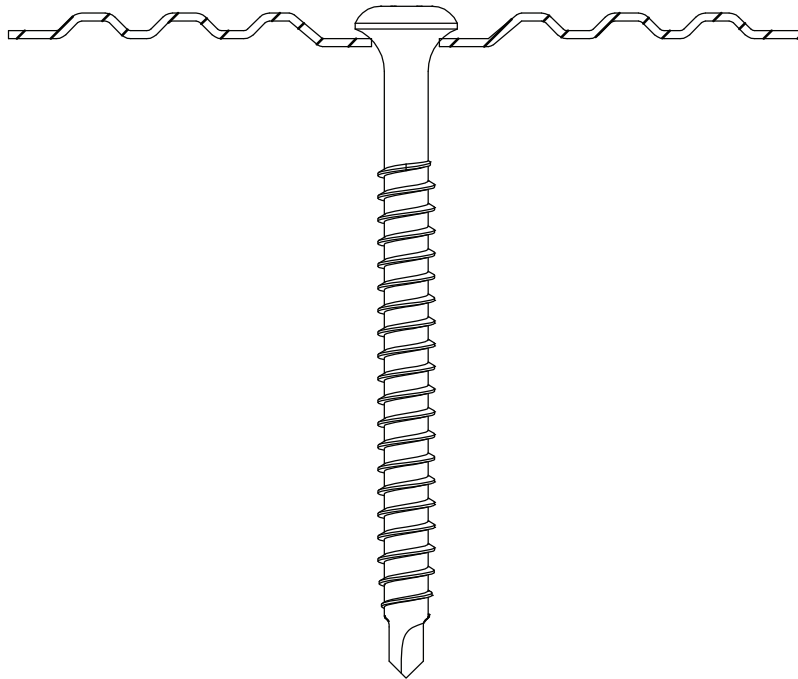

**Eurofast EDS-SRB**  
4,8 x L

**Eurofast**  
**DVP-EF-7010D**

Combination:  
Eurofast DVP-EF-7010D  
Eurofast EDS-SRB 4,8 x L

Van Roij Fasteners Europe b.v.  
Jan Tooropstraat 16  
NL-5753 DK Deurne  
copyright © 12.2015