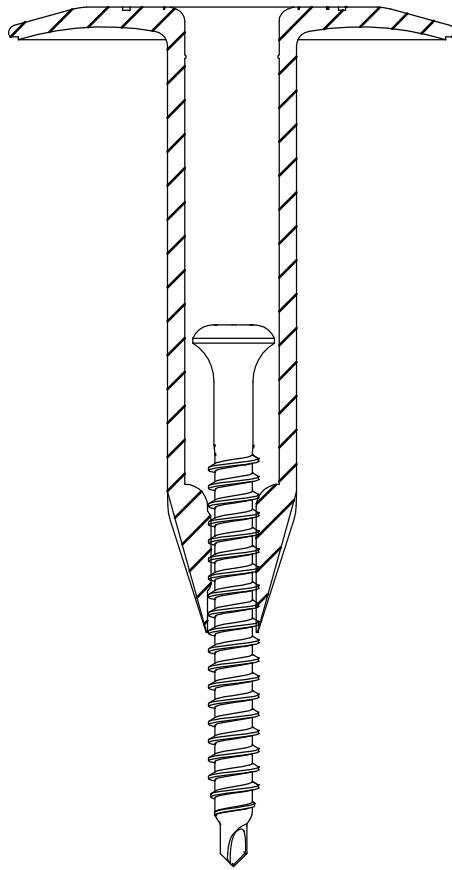

Van Roij Fasteners Europe b.v.  
Jan Tooropstraat 16  
NL-5753 DK Deurne  
copyright © 12.2015

Eurofast EDS-B  
5,5 x L

Eurofast  
TLK-75

Combination:  
Eurofast TLK- 75  
Eurofast EDS-B 5,5 x L

Van Roij Fasteners Europe b.v.  
Jan Tooropstraat 16  
NL-5753 DK Deurne  
copyright © 12.2015