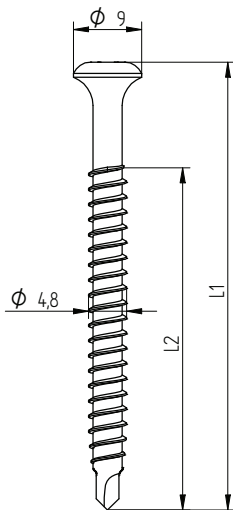

Eurofast EDS-SRB
4,8 x L

Eurofast
DVP-DF-8240H