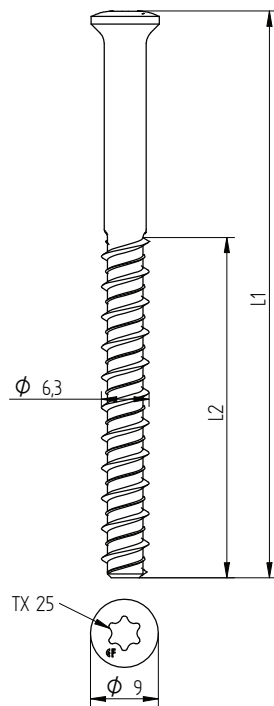

Eurofast EFR
6,3 x L