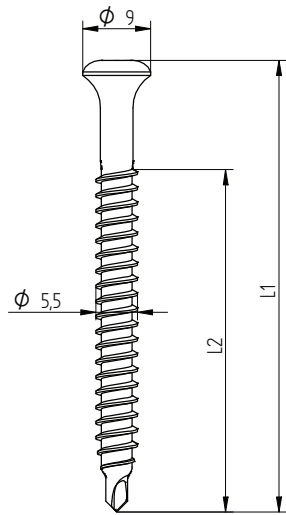

Eurofast EDS-B
5,5 x L

Eurofast
DVP-K-4040H