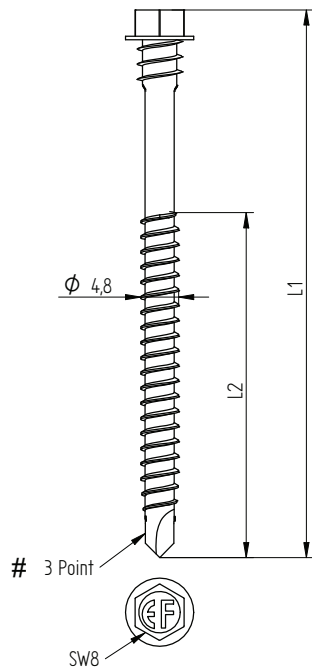

**Eurofast**  
**DVP-EFB8240D**

Combination:  
Eurofast DVP-EFB8240D  
Eurofast EDS-BZTHD/BGTHD 4,8 x L

Van Roij Fasteners Europe b.v.  
Jan Tooropstraat 16  
NL-5753 DK Deurne  
copyright © 12.2015

**Eurofast EDS-BZTHD/BGTHD**  
4,8 x L