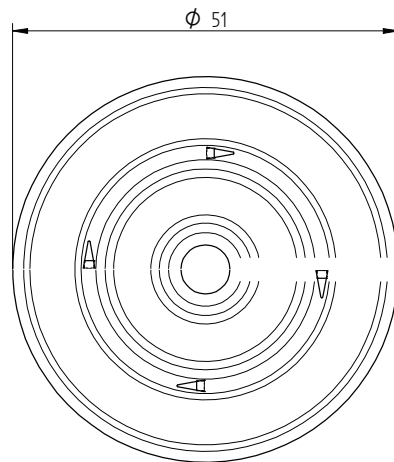

Combination:  
Eurofast EDF-BAR-F 30 x 2250  
Eurofast GBS 6,0 x L

Van Roij Fasteners Europe b.v.  
Jan Tooropstraat 16  
NL-5753 DK Deurne  
copyright © 12.2015

**Eurofast GBS  
6,0 x L**

**Eurofast  
DVP-EFB-51NS**