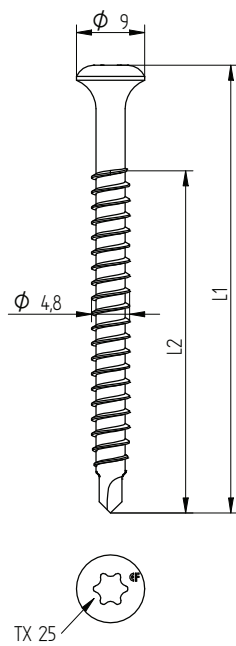

Combination:
Eurofast KMT-15 + DVPKMT-8240D
Eurofast EDS-B-4,8 x L

Van Roij Fasteners Europe b.v.
Jan Tooropstraat 16
NL-5753 DK Deurne
copyright © 12.2015