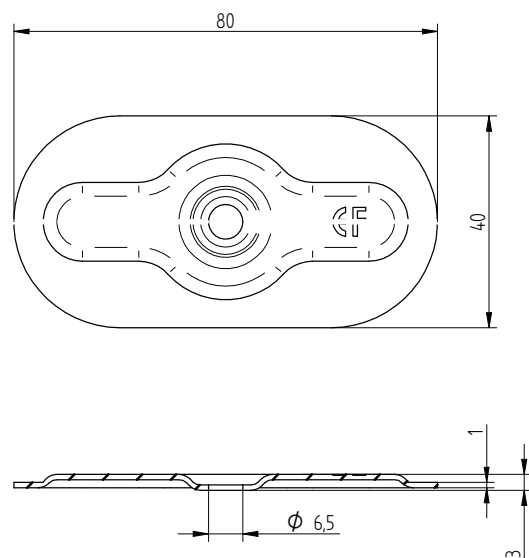

Eurofast
DVP-EF-8040 N

Combination:
Eurofast DVP-EF-8040N
Eurofast EDS-B-4,8 x L

Van Roij Fasteners Europe b.v.
Jan Tooropstraat 16
NL-5753 DK Deurne
copyright © 12.2015