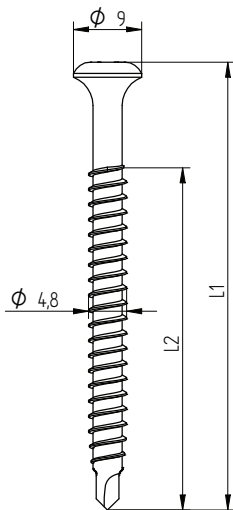

Eurofast EDS-SRB
4,8 x L