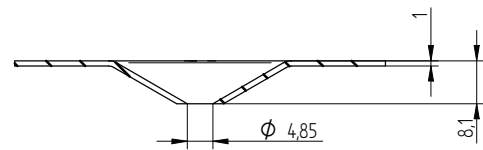

TX25

Eurofast
DVP-EF-7070D