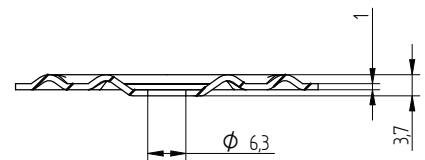

Eurofast
DVP-EF-5010N

Combination:
Eurofast DVP-EF-5010N
Eurofast EDS-B-4,8 x L

Van Roij Fasteners Europe b.v.
Jan Tooropstraat 16
NL-5753 DK Deurne
copyright © 12.2015