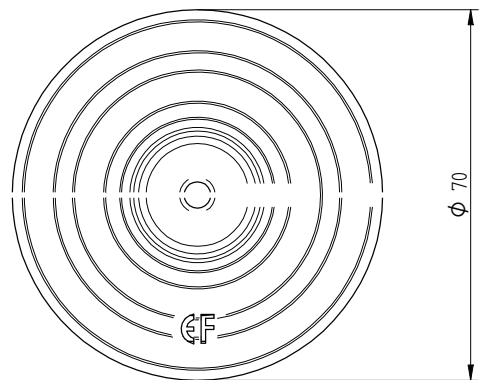

Eurofast
DVP-EF-7005D

Combination:
Eurofast DVP-EF-7005D
Eurofast EDS-BZTR/BGTR 4,8 x L

Van Roij Fasteners Europe b.v.
Jan Tooropstraat 16
NL-5753 DK Deurne
copyright © 12.2015