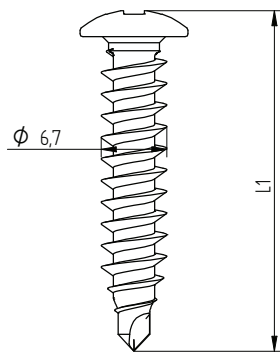

Eurofast DFHD
6,7 x 32

Combination:
Eurofast DVP-EF-7007H
Eurofast DFHD 6,7 x 32

Van Roij Fasteners Europe b.v.
Jan Tooropstraat 16
NL-5753 DK Deurne
copyright © 12.2015