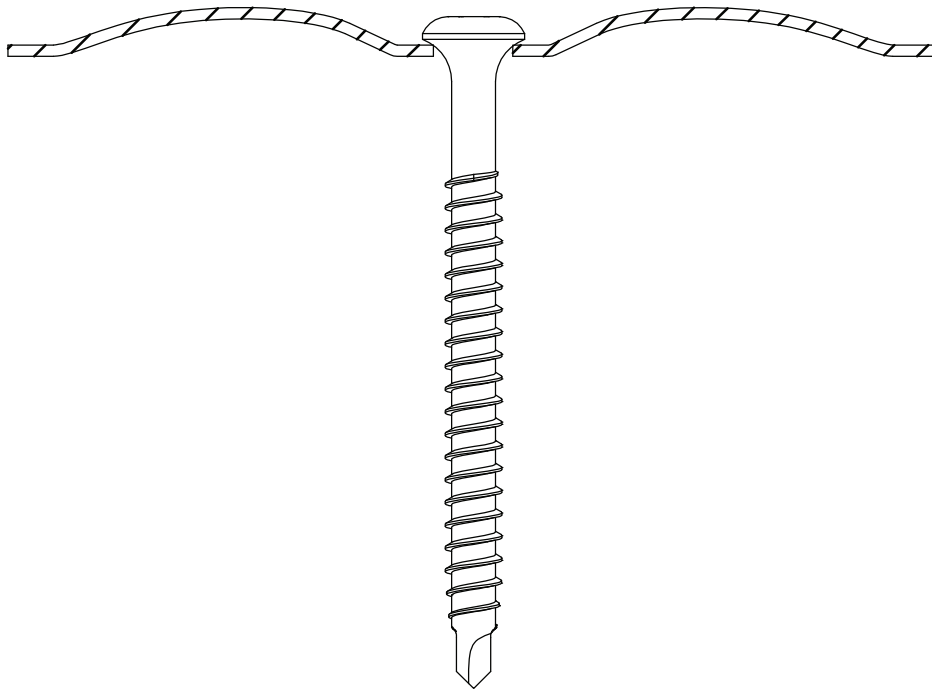

Eurofast
DVP-DF-8240H

Combination:
Eurofst DVP-DF-8240H
Eurofast EDS-B-4,8 x L

Van Roij Fasteners Europe b.v.
Jan Tooropstraat 16
NL-5753 DK Deurne
copyright © 12.2015