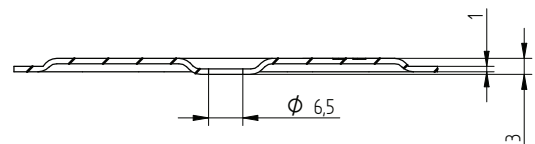

Eurofast
DVP-EF-8040 N

Combination:
Eurofast DVP-EF-8040N
Eurofast EDS-H 5,0 x L

Van Roij Fasteners Europe b.v.
Jan Tooropstraat 16
NL-5753 DK Deurne
copyright © 12.2015