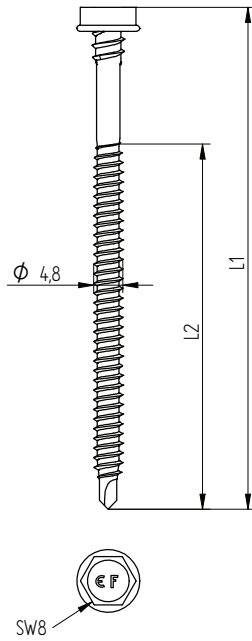

Eurofast EDS-BZTR/BGTR
4,8 x L