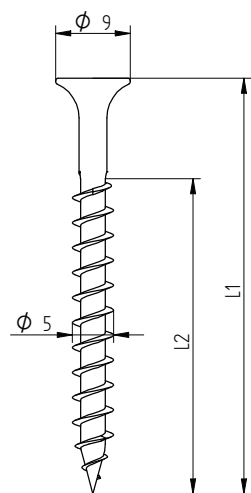

Eurofast EDS-H
5,0 x L