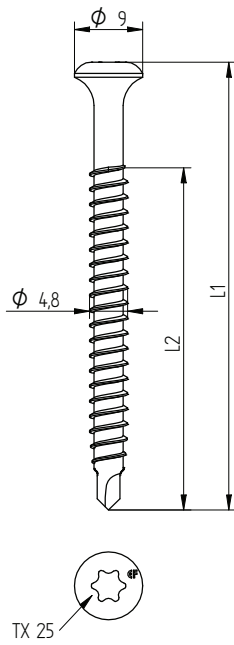

Eurofast EDS-SRB
4,8 x L