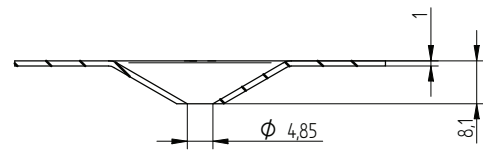

Eurofast
DVP-EF-7070D

Combination:
Eurofast DVP-EF-7070D
Eurofast EDS-H 5,0 x L

Van Roij Fasteners Europe b.v.
Jan Tooropstraat 16
NL-5753 DK Deurne
copyright © 12.2015