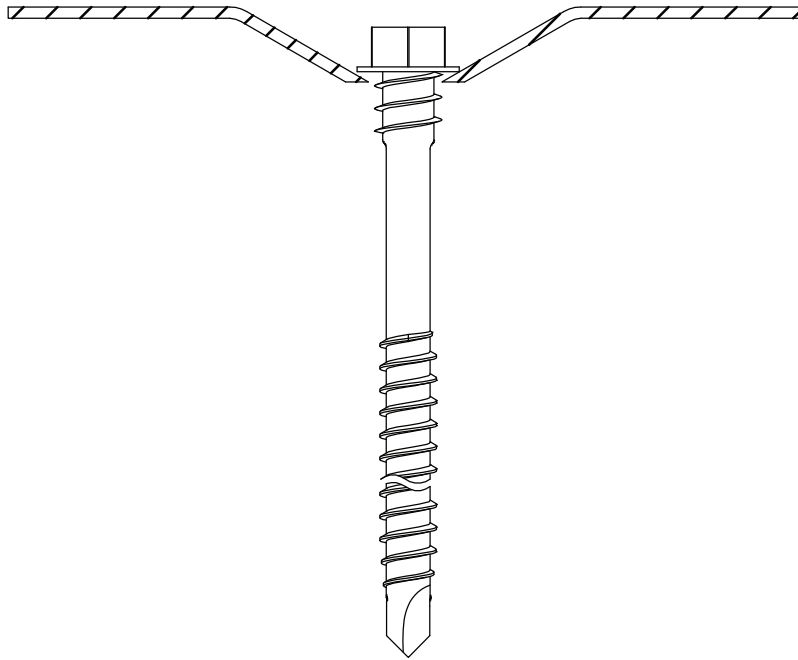

Combination:
Eurofast DVP-EF-7010D
Eurofast EDS-BZTHD/BGTHD 4,8 x L

Van Roij Fasteners Europe b.v.
Jan Tooropstraat 16
NL-5753 DK Deurne
copyright © 12.2015