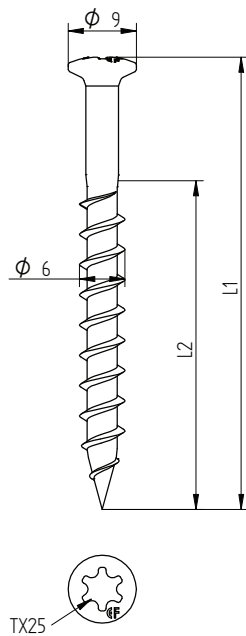

Eurofast GBS-A2
6,0 x L