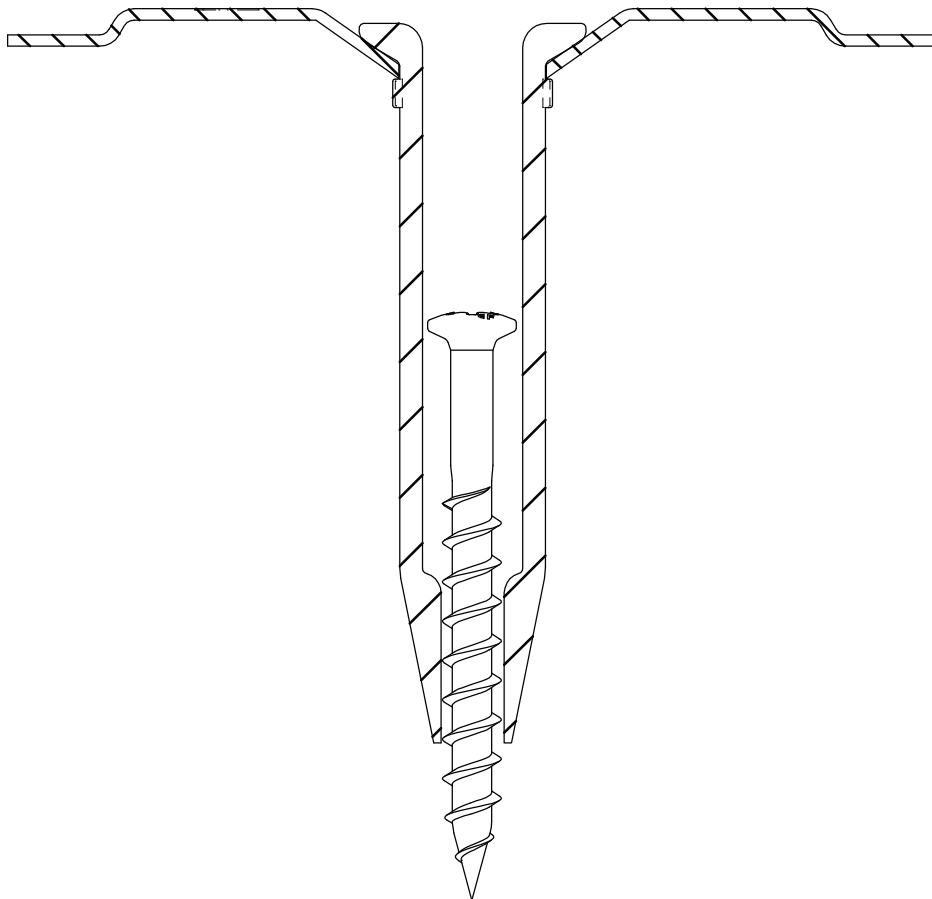

Eurofast KMT-15
Eurofast DVPKMT-8240D