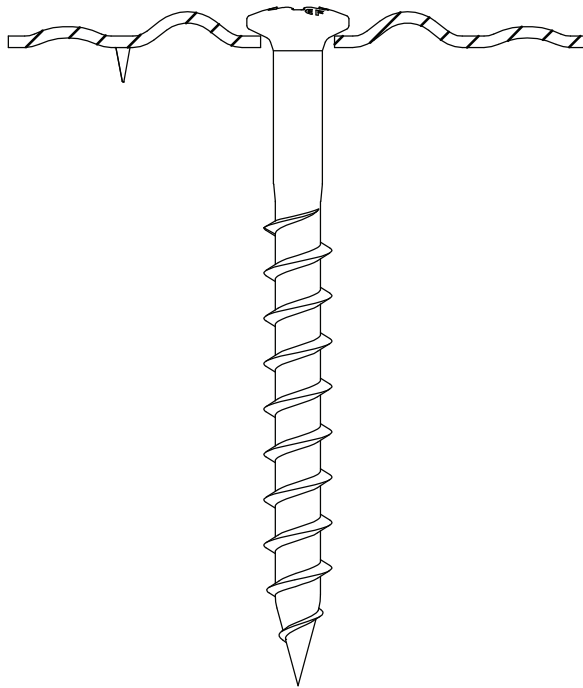

Combination:
Eurofast DVP-EFB-51NS
Eurofast GBS 6,0 x L

Van Roij Fasteners Europe b.v.
Jan Tooropstraat 16
NL-5753 DK Deurne
copyright © 12.2015