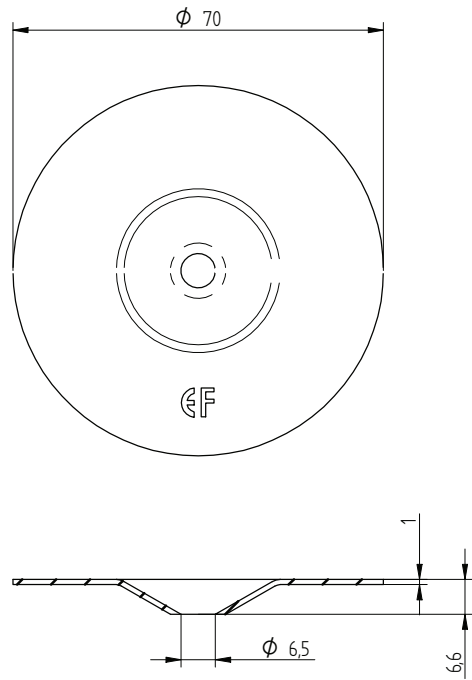

Eurofast
DVP-EF-7010D