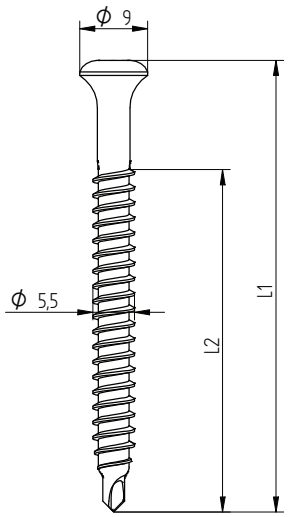

Combination:
Eurofast TRP-45 x L
Eurofast EDS-B 5,5 x L

Van Roij Fasteners Europe b.v.
Jan Tooropstraat 16
NL-5753 DK Deurne
copyright © 12.2015