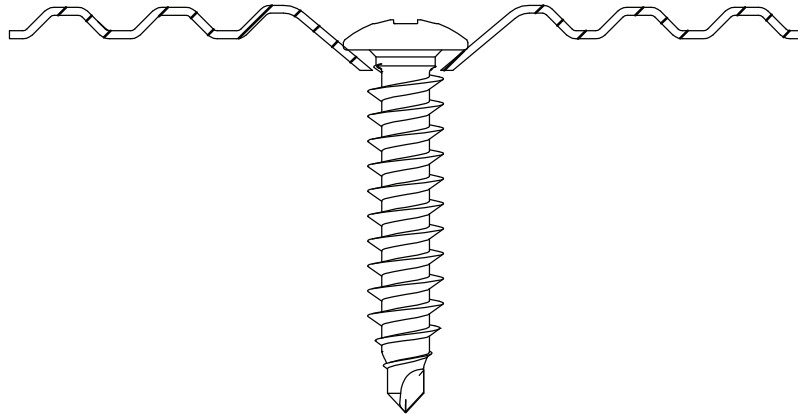

Eurofast DFHD
6,7 x 32