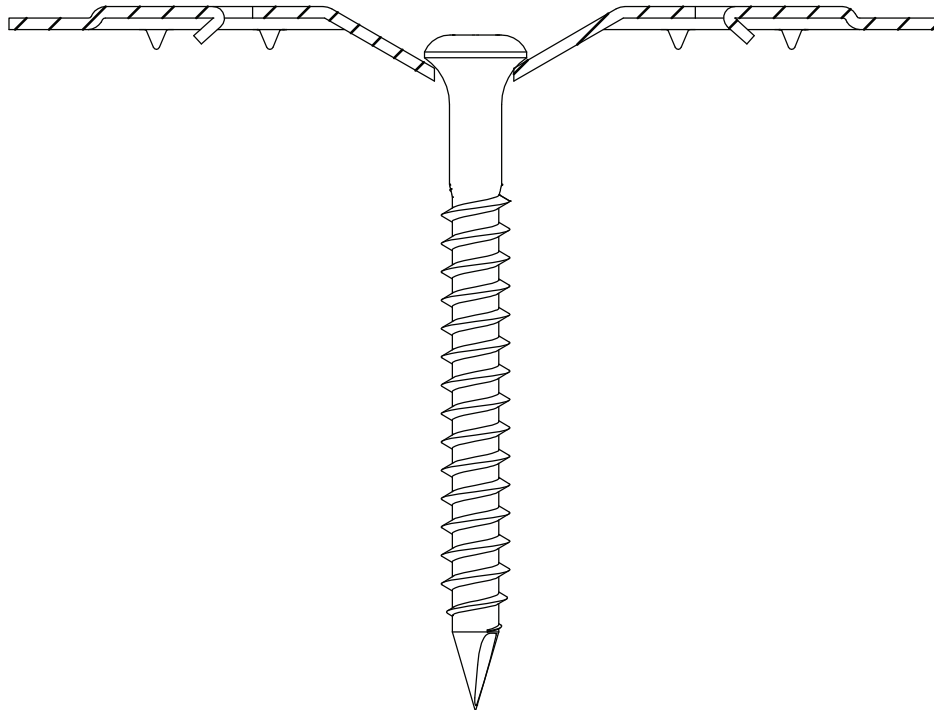

**Eurofast EFHD**  
6,3 x L

**Eurofast**  
DVP-EF-51N

Combination:  
Eurofast DVP-EF-51N  
Eurofast EFHD 6,3 x L

Van Roij Fasteners Europe b.v.  
Jan Tooropstraat 16  
NL-5753 DK Deurne  
copyright © 12.2015