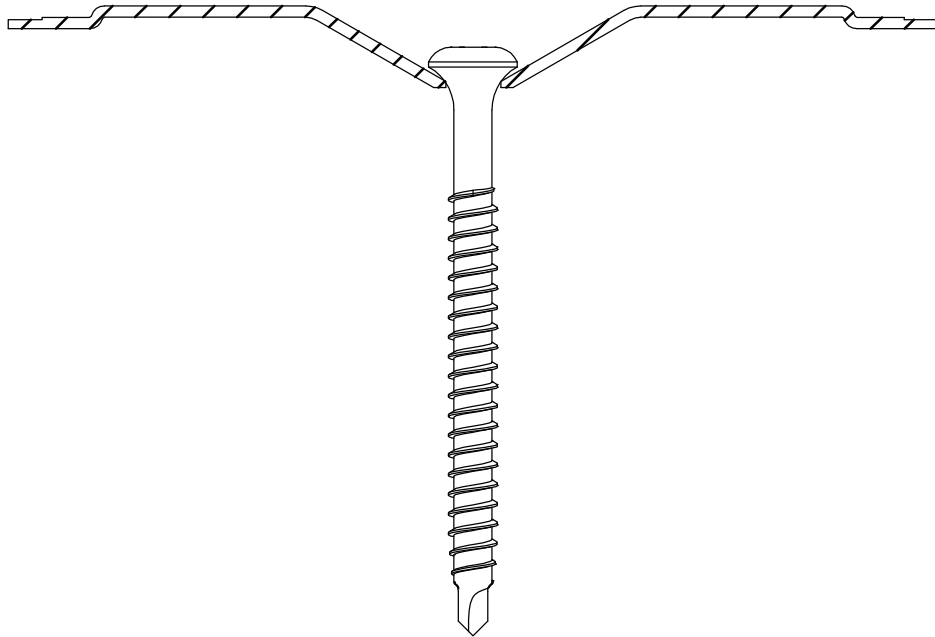

Combination:
Eurofast DVPEFZK8240D
Eurofast EDS-B-4,8 x L

Van Roij Fasteners Europe b.v.
Jan Tooropstraat 16
NL-5753 DK Deurne
copyright © 12.2015