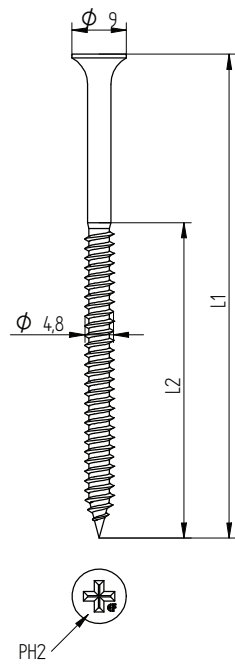

Eurofast EDS-S
4,8 x L