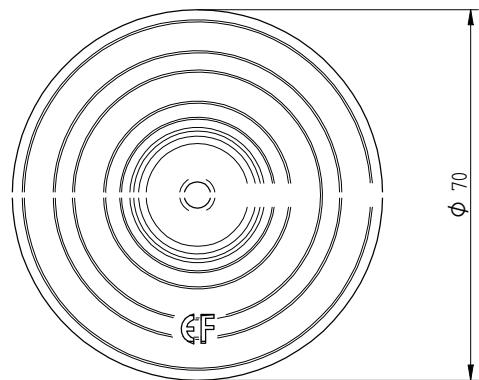

Eurofast
DVP-EF-7005D

Combination:
Eurofast DVP-EF-7005D
Eurofast EDS-B-4,8 x L

Van Roij Fasteners Europe b.v.
Jan Tooropstraat 16
NL-5753 DK Deurne
copyright © 12.2015