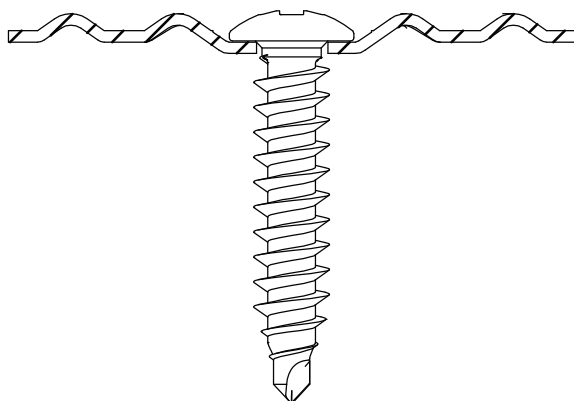

Eurofast DFHD
6,7 x 32