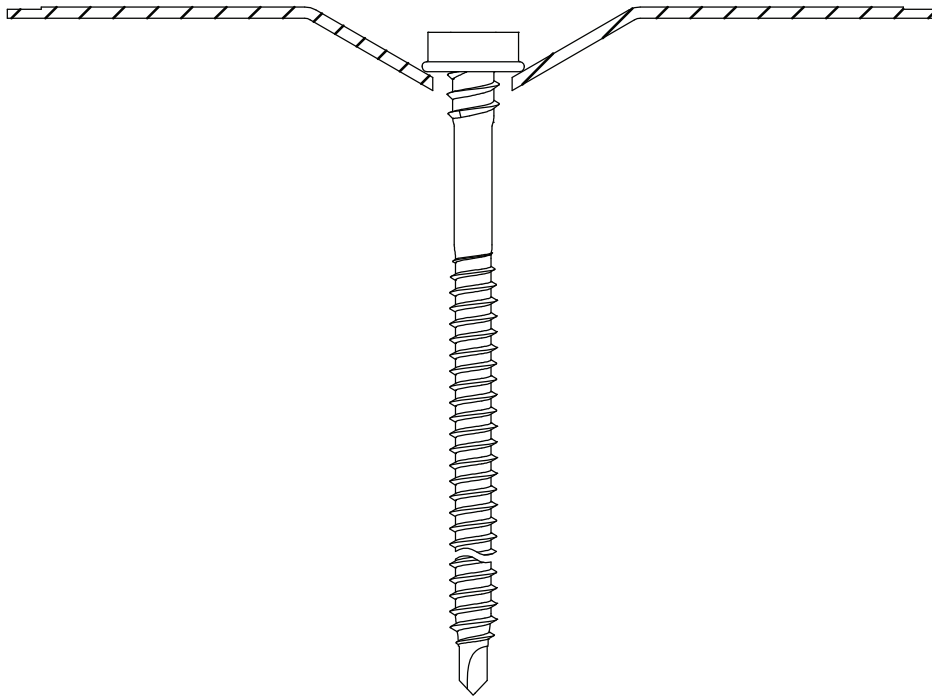

**Eurofast EDS-BZTR/BGTR**  
4,8 x L

**Eurofast**  
DVP-DF-8240R

Combination:  
Eurofast DVP-DF-8240R  
Eurofast EDS-BZTR/BGTR 4,8 x L

Van Roij Fasteners Europe b.v.  
Jan Tooropstraat 16  
NL-5753 DK Deurne  
copyright © 12.2015