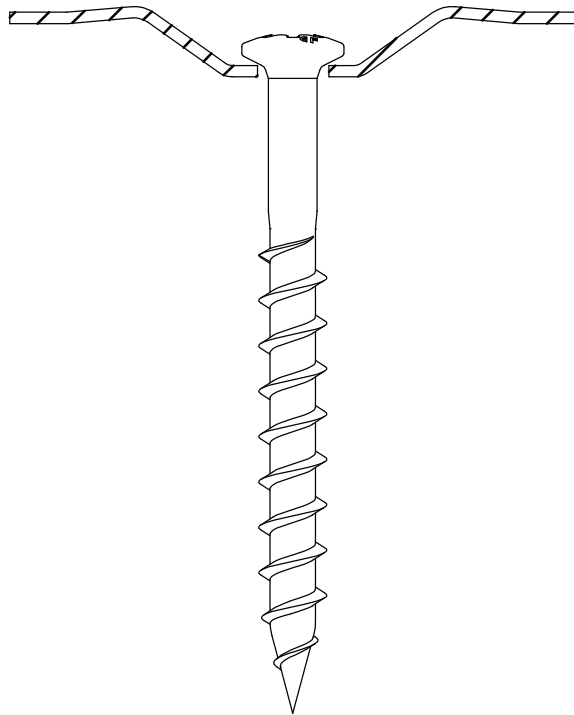

**Eurofast GBS-A2**  
6,0 x L

**Eurofast**  
DVP-EF-5010N

Combination:  
Eurofast DVP-EF-5010N  
Eurofast GBS-A2 6,0 x L

Van Roij Fasteners Europe b.v.  
Jan Tooropstraat 16  
NL-5753 DK Deurne  
copyright © 12.2015