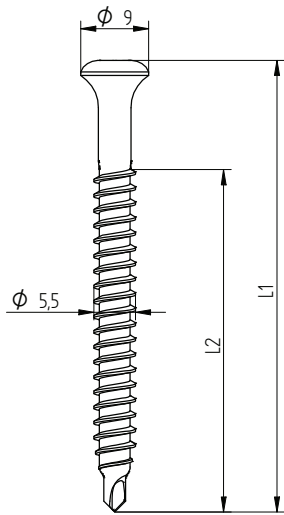

**Eurofast EDS-B
5,5 x L**