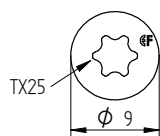

Eurofast
DVP-DF8240XH