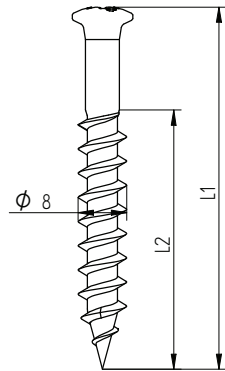

**Eurofast
GBS-8,0 x L**

Combination:
Eurofast EDF-BAR-F 30 x 2250
Eurofast GBS-8,0 x L

Van Roij Fasteners Europe b.v.
Jan Tooropstraat 16
NL-5753 DK Deurne
copyright © 12.2015