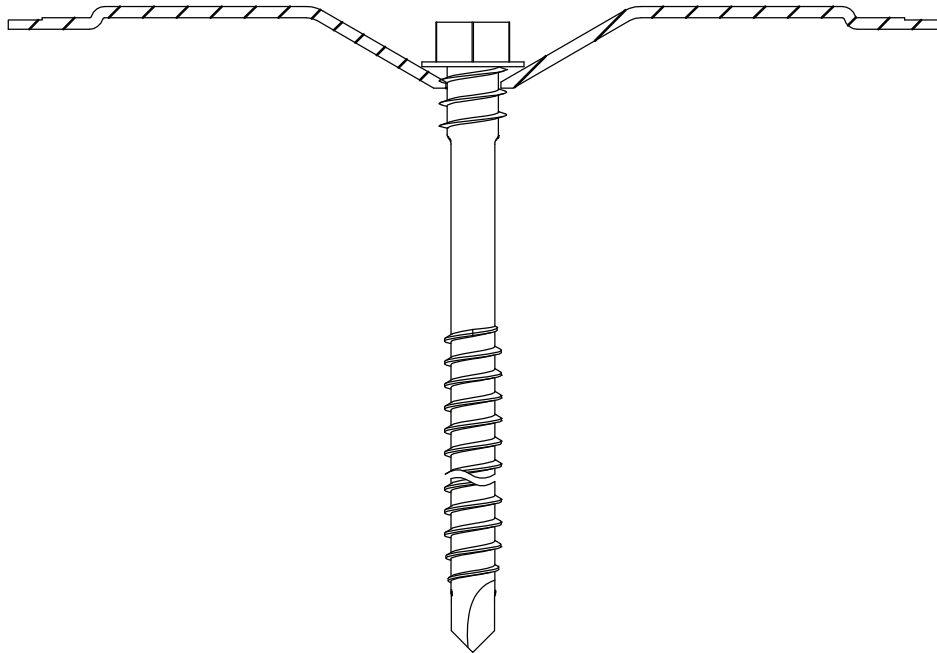

Combination:
Eurofast DVPEFZK8240D
Eurofast EDS-BZTHD/BGTHD 4,8 x L

Van Roij Fasteners Europe b.v.
Jan Tooropstraat 16
NL-5753 DK Deurne
copyright © 12.2015