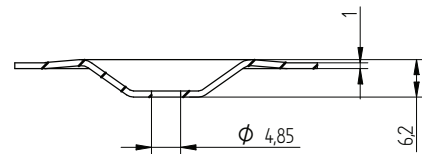

Eurofast
DVP-EF-5010DFR

Combination:
Eurofast DVP-EF-5010DFR
Eurofast EDS-B-4,8 x L

Van Roij Fasteners Europe b.v.
Jan Tooropstraat 16
NL-5753 DK Deurne
copyright © 12.2015