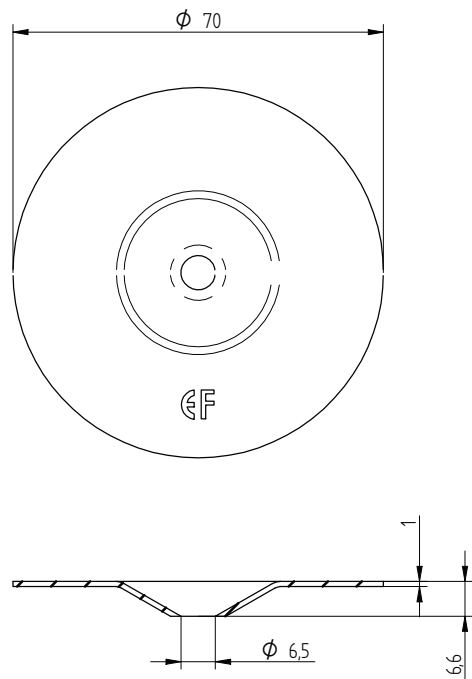

Eurofast
DVP-EF-7010D