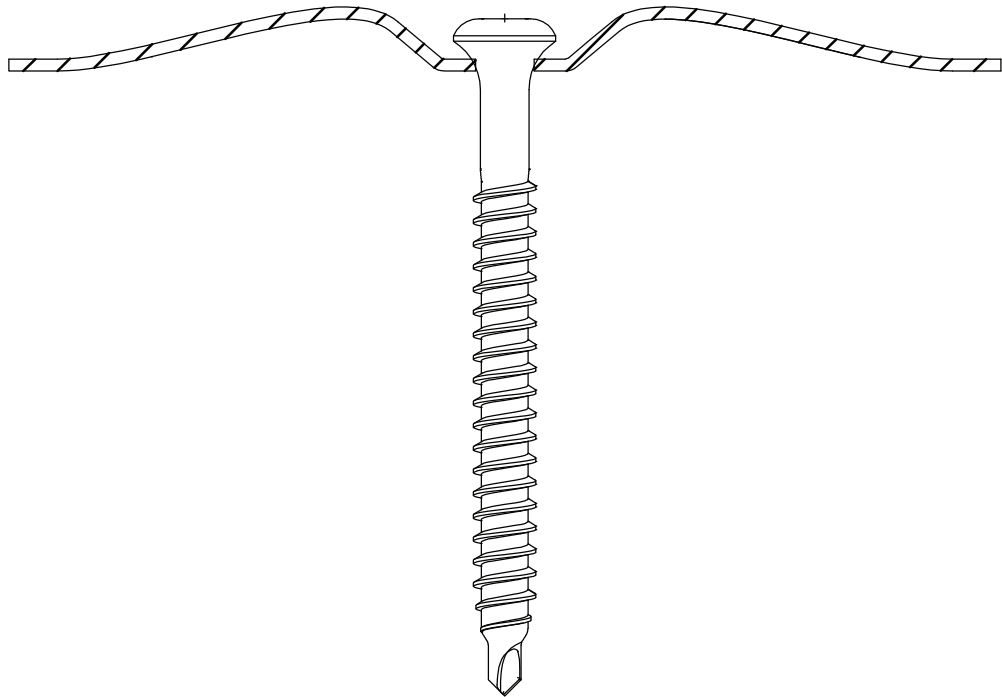

**Eurofast EDS-B**  
5,5 x L

TX25

**Eurofast**  
DVP-EFB-51NS

Combination:  
Eurofast DVP-EFB-51NS  
Eurofast EDS-B 5,5 x L

Van Roij Fasteners Europe b.v.  
Jan Tooropstraat 16  
NL-5753 DK Deurne  
copyright © 12.2015