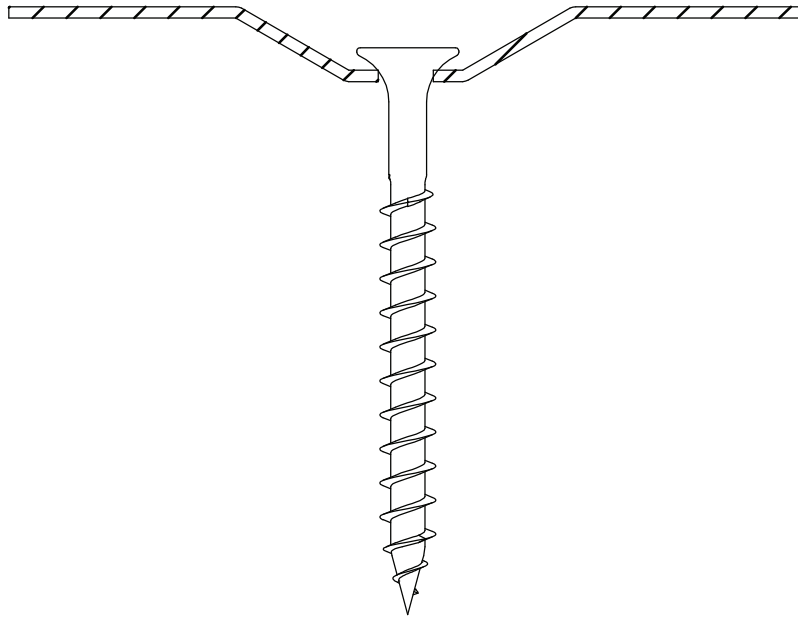

**Eurofast EDS-H**  
5,0 x L

**Eurofast**  
**DVP-EF-7010N**

Combination:  
Eurofast DVP-EF-7010N  
Eurofast EDS-H 5,0 x L

Van Roij Fasteners Europe b.v.  
Jan Tooropstraat 16  
NL-5753 DK Deurne  
copyright © 12.2015