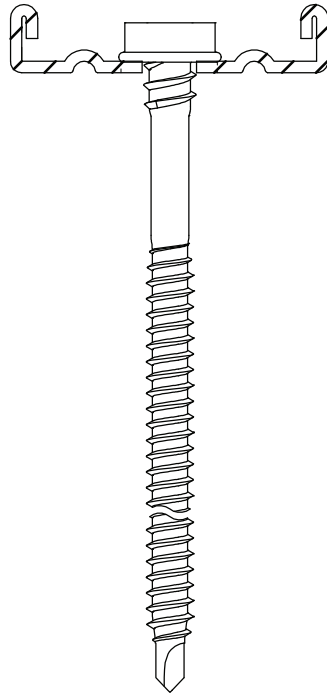

**Eurofast EDS-BZTR/BGTR**  
4,8 x L

**Eurofast DVP-DF-7070D**

Combination:  
Eurofast DVP-DF-7070D  
Eurofast EDS-BZTR/BGTR 4,8 x L

Van Roij Fasteners Europe b.v.  
Jan Tooropstraat 16  
NL-5753 DK Deurne  
copyright © 12.2015