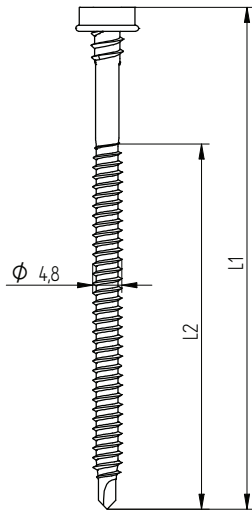

Eurofast EDS-BZTR/BGTR
4,8 x L