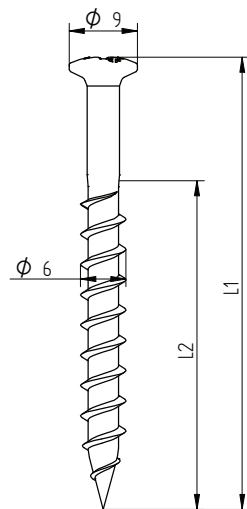

**Eurofast GBS
6,0 x L**