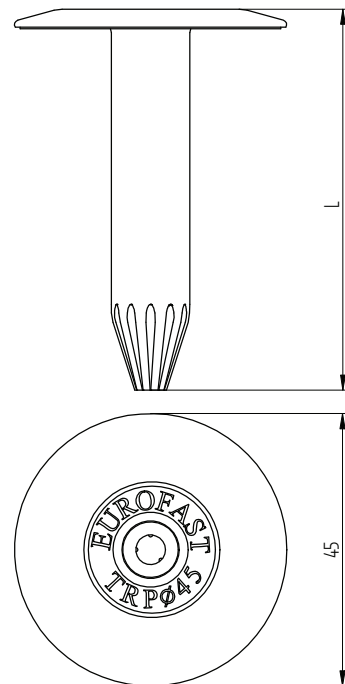

Eurofast TLK- 45