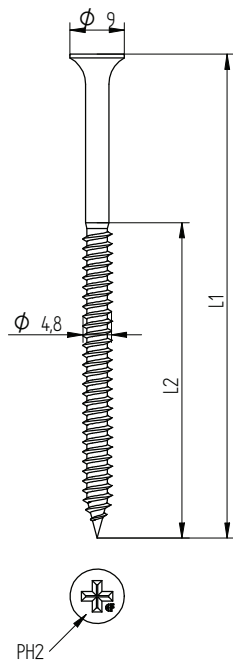

Eurofast EDS-S
4,8 x L