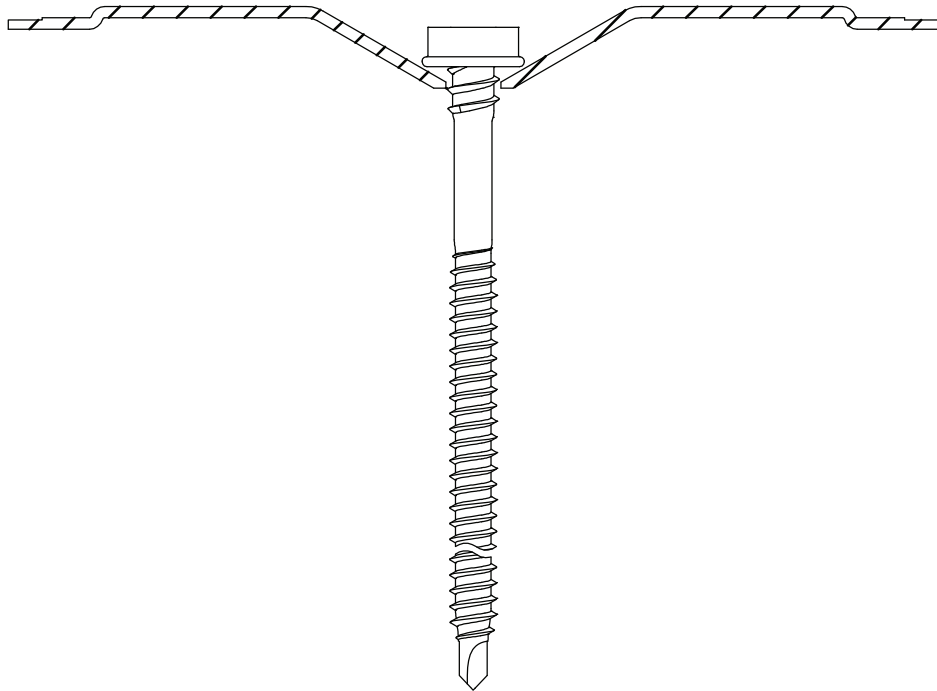

**Eurofast EDS-BZT**  
4,8 x L

**Eurofast**  
**EDF-BAR-F**

Combination:  
Eurofast EDF-BAR-F 30 x 2250  
Eurofast EDS-BZT 4,8 x L

Van Roij Fasteners Europe b.v.  
Jan Tooropstraat 16  
NL-5753 DK Deurne  
copyright © 12.2015