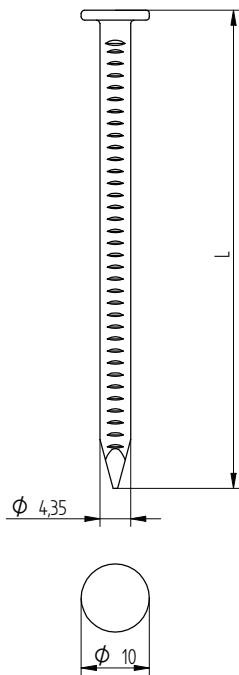

Eurofast ISPC  
Nail  $\phi$  4,35

Eurofast  
ISPC Plug  $\phi$  50

Combination:  
Eurofast ISPC Plug  $\phi$ 50 x L  
Eurofast ISPC Nail  $\phi$ 4,35 x L

Van Roij Fasteners Europe b.v.  
Jan Tooropstraat 16  
NL-5753 DK Deurne  
copyright © 12.2015