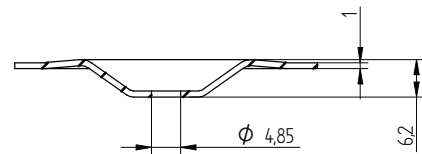

Eurofast
DVP-EF-5010DFR

Combination:
Eurofast DVP-EF-5010DFR
Eurofast EDS-H 5,0 x L

Van Roij Fasteners Europe b.v.
Jan Tooropstraat 16
NL-5753 DK Deurne
copyright © 12.2015