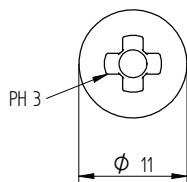

Eurofast DFHD
6,7 x 32

Combination:
Eurofast DVP-DF-8240D
Eurofast DFHD 6,7 x 32

Van Roij Fasteners Europe b.v.
Jan Tooropstraat 16
NL-5753 DK Deurne
copyright © 12.2015