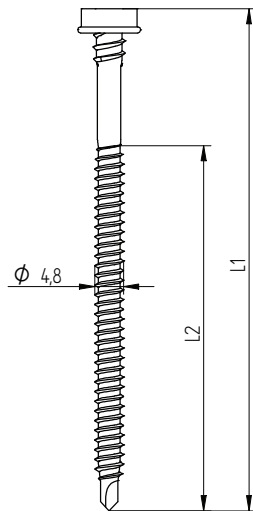

Eurofast EDS-BZT
4,8 x L