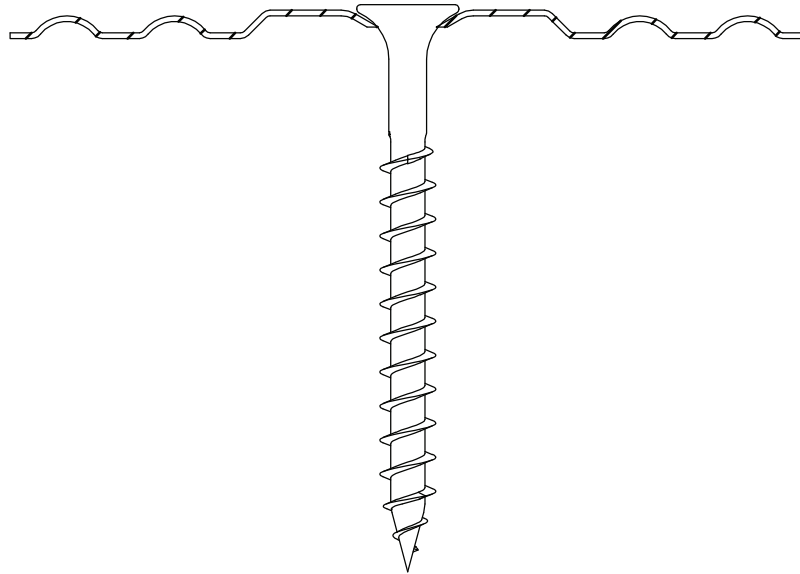

**Eurofast EDS-H**  
5,0 x L

PH2

**Eurofast**  
DVP-EF-7007D

Combination:  
Eurofast DVP-EF-7007D  
Eurofast EDS-H 5,0 x L

Van Roij Fasteners Europe b.v.  
Jan Tooropstraat 16  
NL-5753 DK Deurne  
copyright © 12.2015