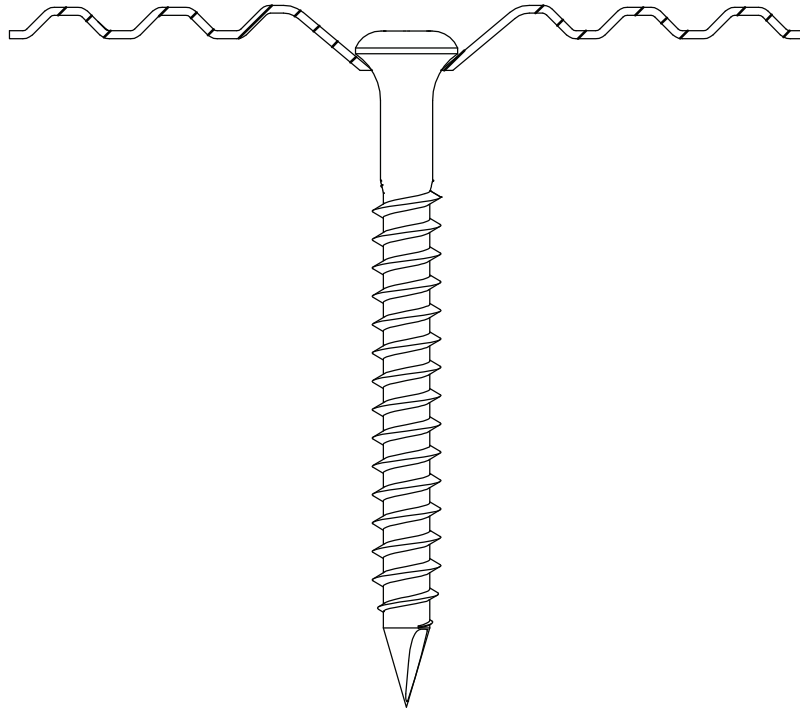

**Eurofast EFHD**  
6,3 x L

**Eurofast**  
DVP-EF-7007H

Combination:  
Eurofast DVP-EF-7007H  
Eurofast EFHD 6,3 x L

Van Roij Fasteners Europe b.v.  
Jan Tooropstraat 16  
NL-5753 DK Deurne  
copyright © 12.2015