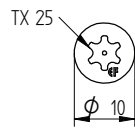

**Eurofast
GBS-8,0 x L**

Combination:
Eurofast EDF-BAR-F 30 x 2250
Eurofast GBS-8,0 x L

Van Roij Fasteners Europe b.v.
Jan Tooropstraat 16
NL-5753 DK Deurne
copyright © 12.2015