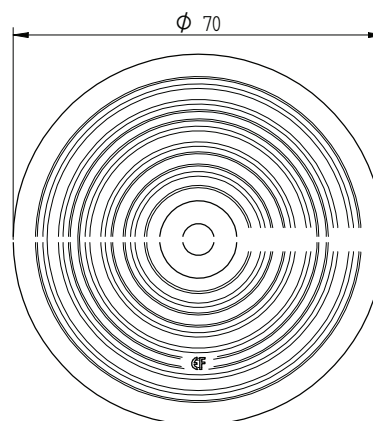

Eurofast
DVP-EF-7007N