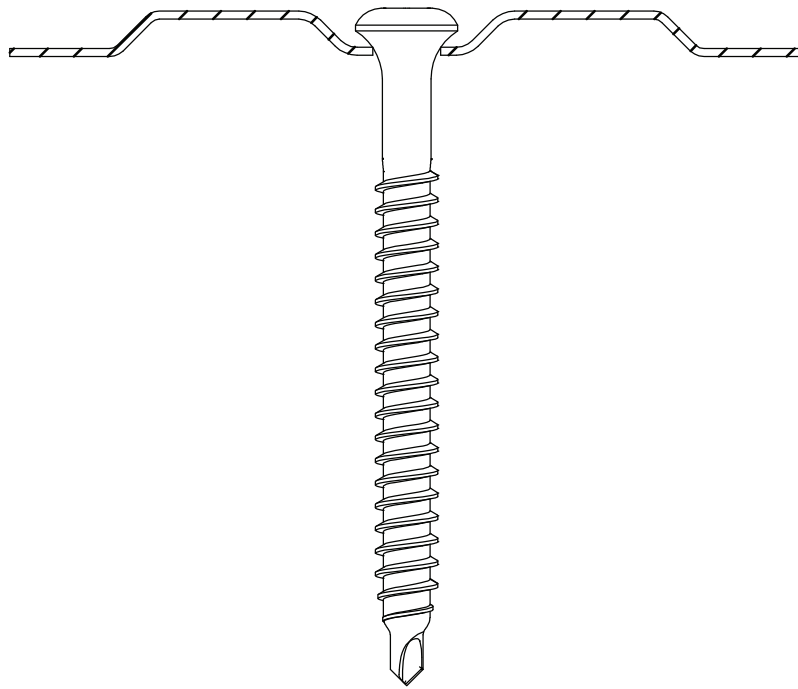

Eurofast EDS-B  
5,5 x L

Eurofast  
DVP-EF-7007N

Combination:  
Eurofast DVP-EF-7007N  
Eurofast EDS-B 5,5 x L

Van Roij Fasteners Europe b.v.  
Jan Tooropstraat 16  
NL-5753 DK Deurne  
copyright © 12.2015