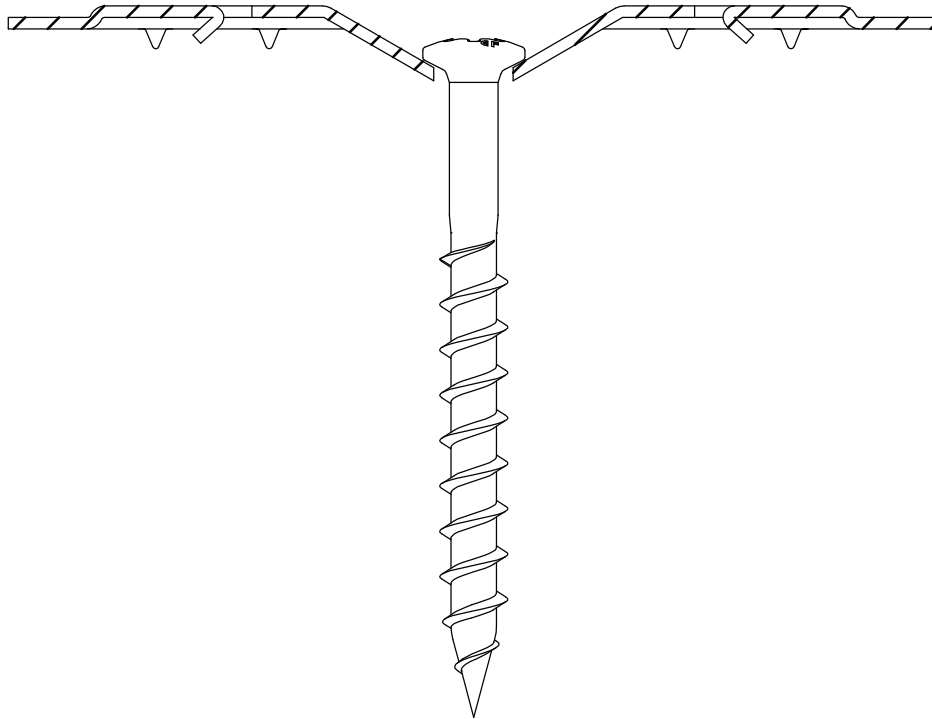

**Eurofast GBS-A2**  
6,0 x L

**Eurofast**  
DVP-DF8240XH

Combination:  
Eurofast DVP-DF8240XH  
Eurofast GBS-A2 6,0 x L

Van Roij Fasteners Europe b.v.  
Jan Tooropstraat 16  
NL-5753 DK Deurne  
copyright © 12.2015