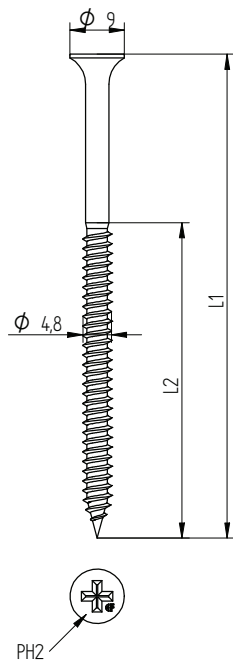

Eurofast EDS-S
4,8 x L

Eurofast
DVP-EF-4010N