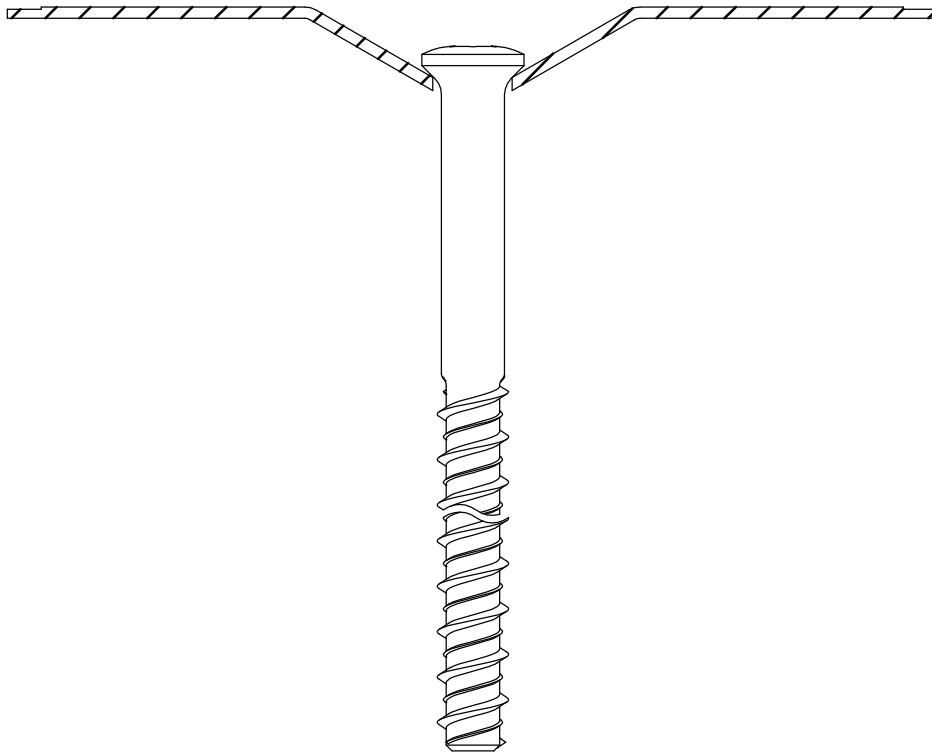

Combination:
Eurofast DVP-DF-8240D
Eurofast EFR 6,3 x L

Van Roij Fasteners Europe b.v.
Jan Tooropstraat 16
NL-5753 DK Deurne
copyright © 12.2015