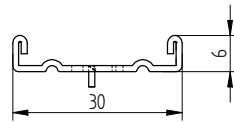

**Eurofast  
GBS-8,0 x L**

**Eurofast  
EDF-BAR-FB**

Combination:  
Eurofast EDF-BAR-FB 30 x 2250  
Eurofast GBS-8,0 x L

Van Roij Fasteners Europe b.v.  
Jan Tooropstraat 16  
NL-5753 DK Deurne  
copyright © 12.2015