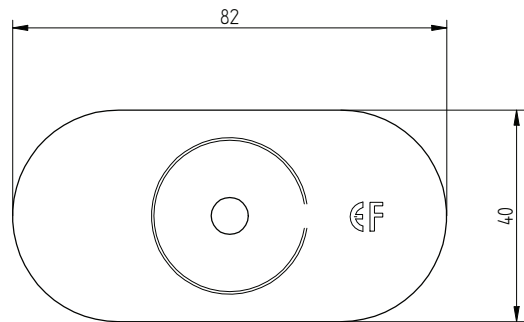

Eurofast
DVP-DF-8240D