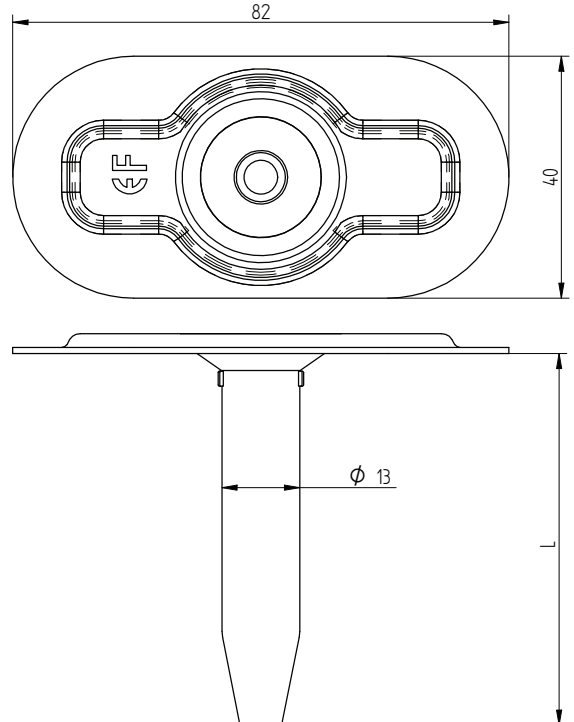

PH2

Eurofast KMT-15
Eurofast DVPKMT-8240D