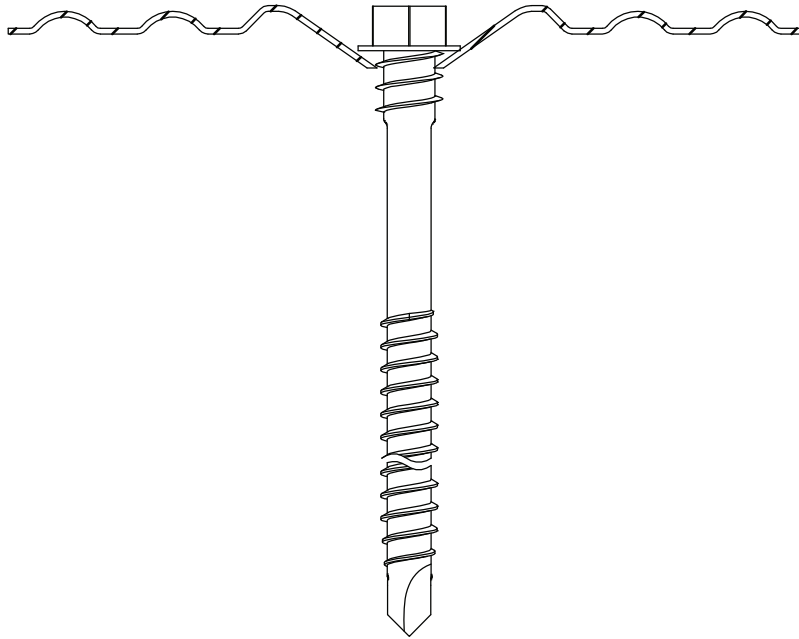

**Eurofast EDS-BZTHD/BGTHD**  
4,8 x L

**Eurofast**  
**DVP-EF-7007D**

Combination:  
Eurofast DVP-EF-7007D  
Eurofast EDS-BZTHD/BGTHD 4,8 x L

Van Roij Fasteners Europe b.v.  
Jan Tooropstraat 16  
NL-5753 DK Deurne  
copyright © 12.2015