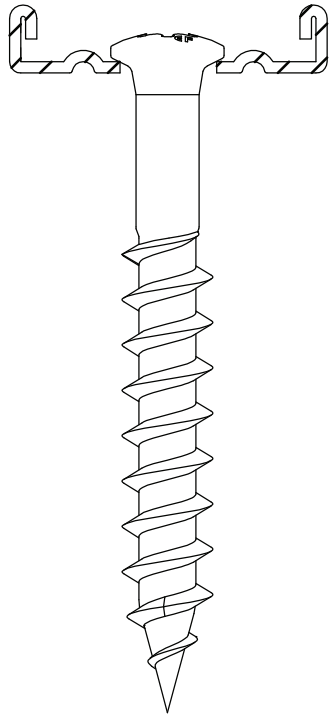

**Eurofast GBS-A2**  
6,0 x L

**Eurofast**  
DVP-DF-7070D

Combination:  
Eurofast DVP-DF-7070D  
Eurofast GBS-A2 6,0 x L

Van Roij Fasteners Europe b.v.  
Jan Tooropstraat 16  
NL-5753 DK Deurne  
copyright © 12.2015