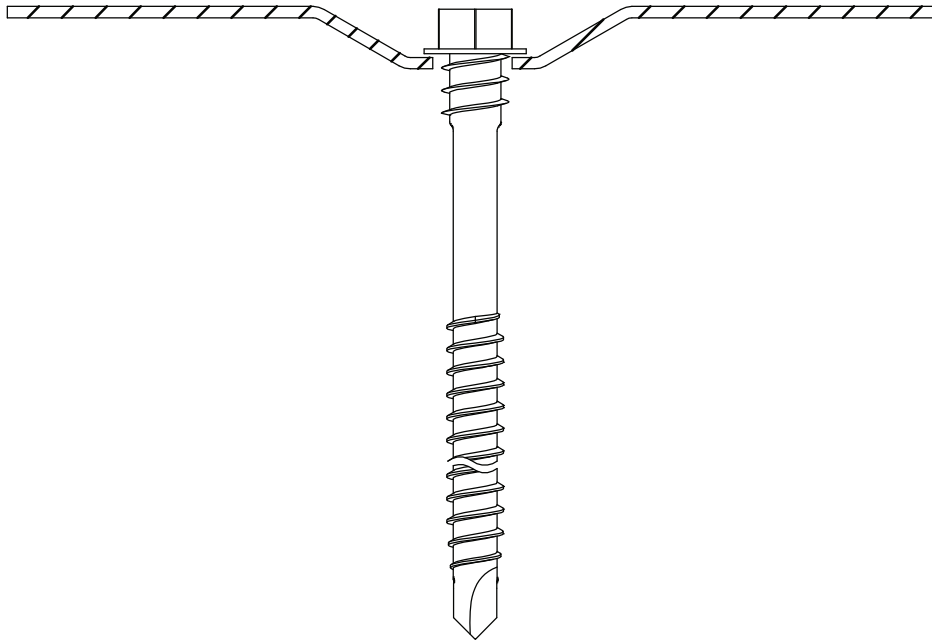

**Eurofast EDS-BZTHD/BGTHD**  
4,8 x L

**Eurofast**  
DVP-DF8240XH

Combination:  
Eurofast DVP-DF8240XH  
Eurofast EDS-BZTHD/BGTHD 4,8 x L

Van Roij Fasteners Europe b.v.  
Jan Tooropstraat 16  
NL-5753 DK Deurne  
copyright © 12.2015