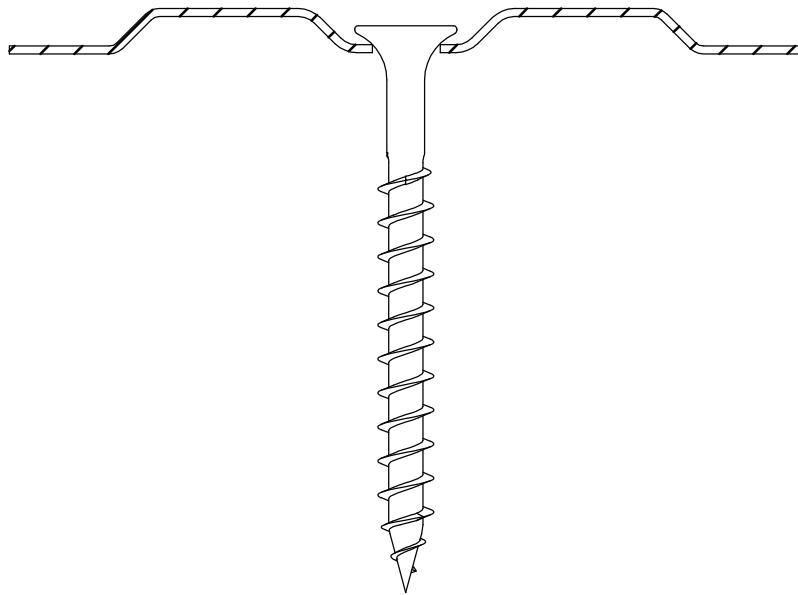

**Eurofast EDS-H**  
5,0 x L

**Eurofast**  
**DVP-EF-7010D**

Combination:  
Eurofast DVP-EF-7010D  
Eurofast EDS-H 5,0 x L

Van Roij Fasteners Europe b.v.  
Jan Tooropstraat 16  
NL-5753 DK Deurne  
copyright © 12.2015