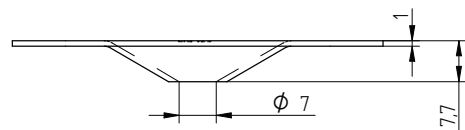

Eurofast DFHD
6,7 x 32

Eurofast
DVP-DF-7070D

Combination:
Eurofast DVP-DF-7070D
Eurofast DFHD 6,7 x 32

Van Roij Fasteners Europe b.v.
Jan Tooropstraat 16
NL-5753 DK Deurne
copyright © 12.2015