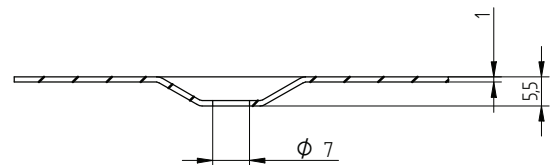

PH2

Eurofast
DVP-DF-8240R