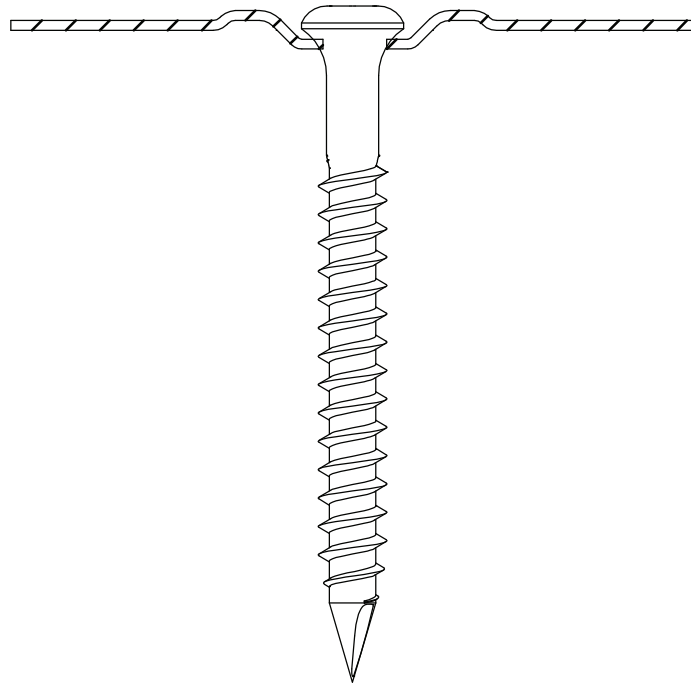

**Eurofast EFHD**  
6,3 x L

**Eurofast**  
DVP-EF-7010N

Combination:  
Eurofast DVP-EF-7010N  
Eurofast EFHD 6,3 x L

Van Roij Fasteners Europe b.v.  
Jan Tooropstraat 16  
NL-5753 DK Deurne  
copyright © 12.2015