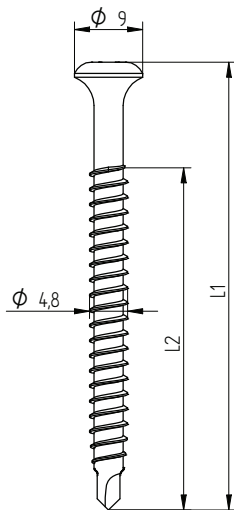

Eurofast EDS-SRB
4,8 x L

Eurofast
DVP-EF-8040D