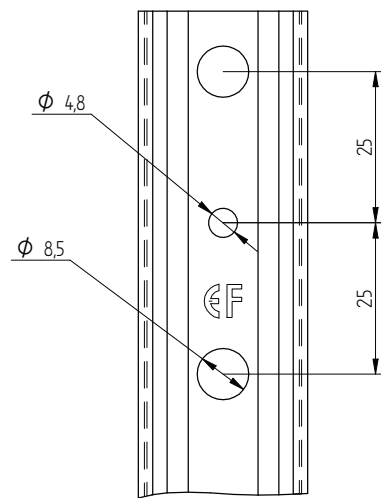

Combination:
Eurofast EDF-BAR-F 30 x 2250
Eurofast EDS-BZTR 4,8 x L

Van Roij Fasteners Europe b.v.
Jan Tooropstraat 16
NL-5753 DK Deurne
copyright © 12.2015