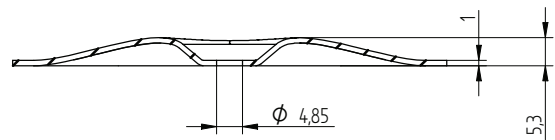

Eurofast
DVP-EF-8240XH

Combination:
Eurofast DVP-EF-8240XH
Eurofast EDS-B-4,8 x L

Van Roij Fasteners Europe b.v.
Jan Tooropstraat 16
NL-5753 DK Deurne
copyright © 12.2015