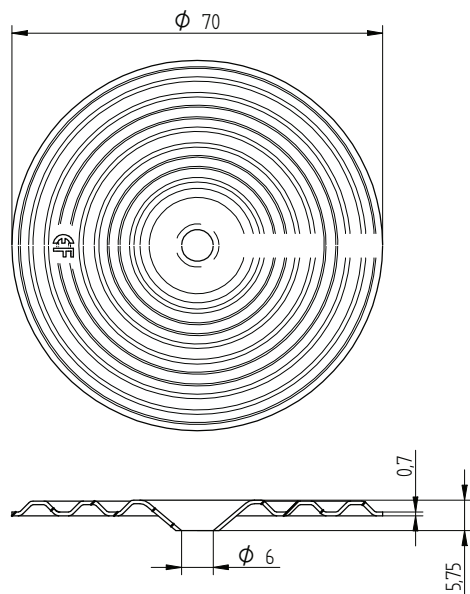

Eurofast
DVP-EF-7007D