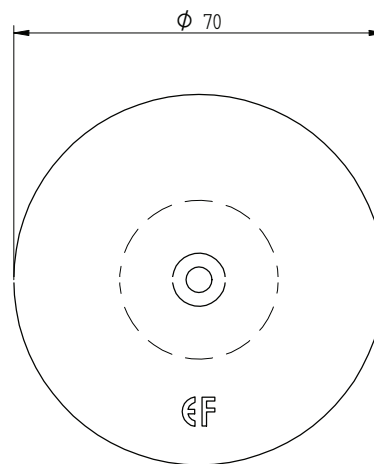

Eurofast
DVP-EF-7010DFR