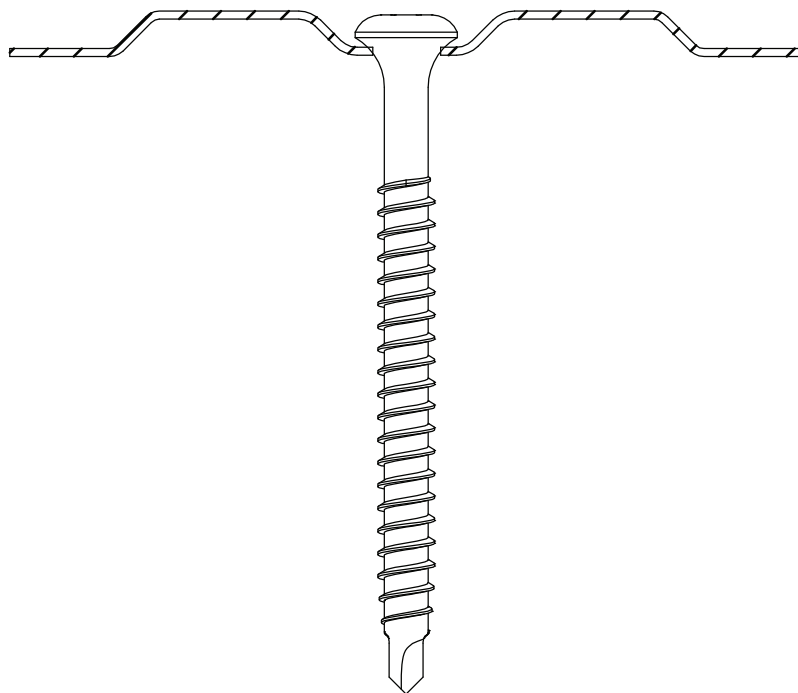

Combination:
Eurofast DVP-EF-7007H
Eurofast EDS-B-4,8 x L

Van Roij Fasteners Europe b.v.
Jan Tooropstraat 16
NL-5753 DK Deurne
copyright © 12.2015