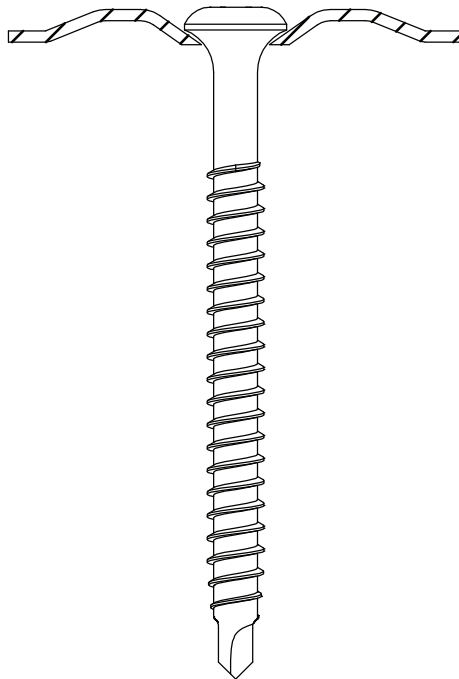

Eurofast
DVP-EF-4010N

Combination:
Eurofast DVP-EF-4010N
Eurofast EDS-B-4,8 x L

Van Roij Fasteners Europe b.v.
Jan Tooropstraat 16
NL-5753 DK Deurne
copyright © 12.2015