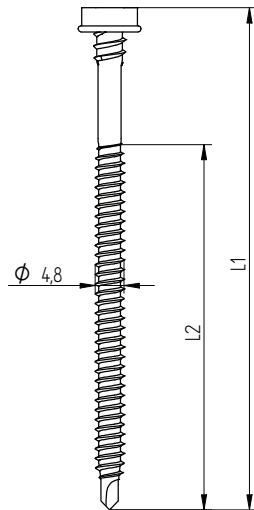

Eurofast EDS-BZT/BGT
4,8 x L