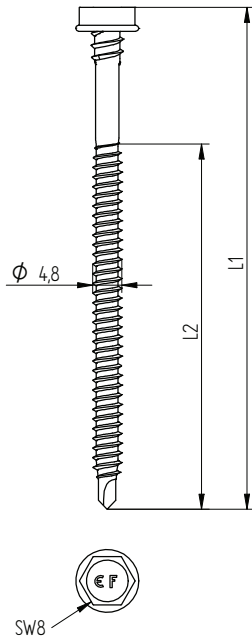

Eurofast EDS-BZTR/BGTR
4,8 x L

Eurofast
DVP-EF-8040D