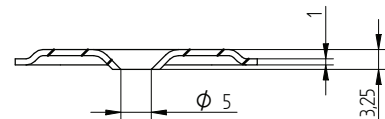

Eurofast
DVP-K-4040H

Combination:
Eurofast DVP-K-4040H
Eurofast EDS-S 4,8 x L

Van Roij Fasteners Europe b.v.
Jan Tooropstraat 16
NL-5753 DK Deurne
copyright © 12.2015