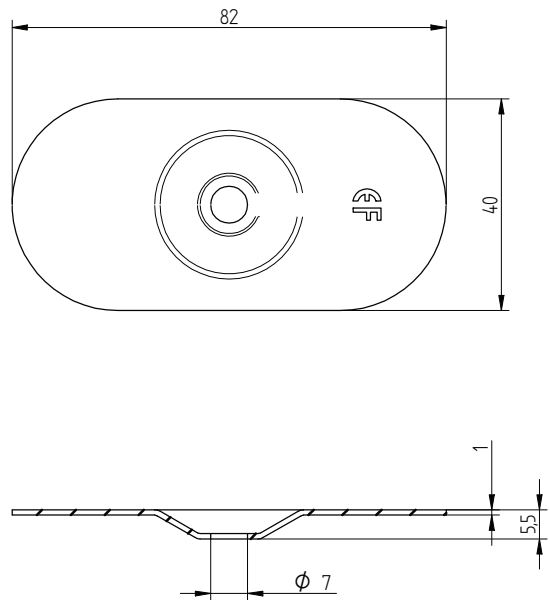

Eurofast
DVP-DF-8240R