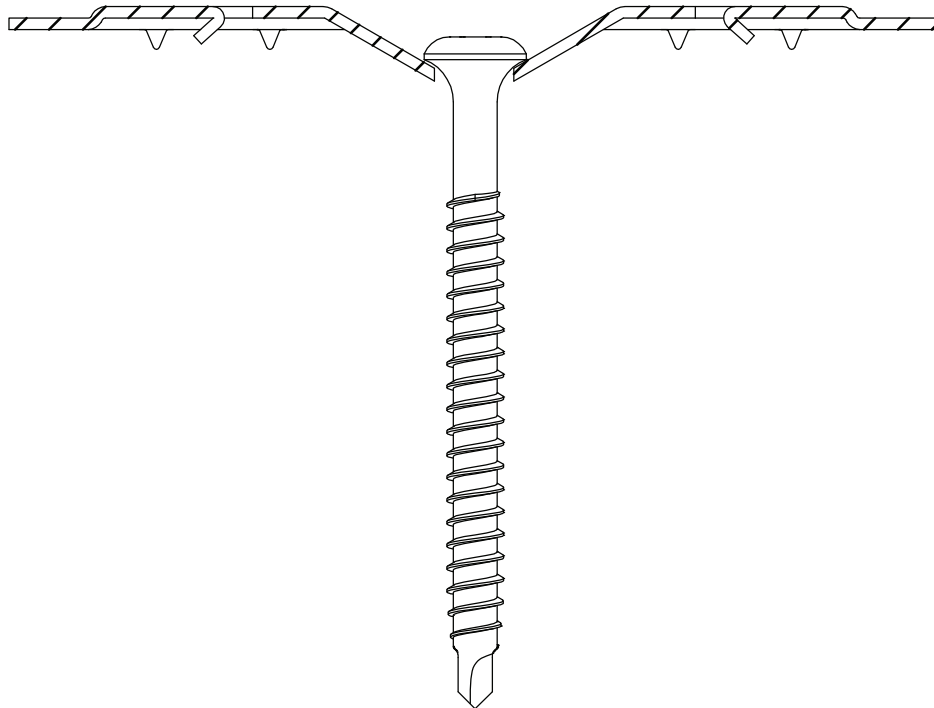

**Eurofast EDS-SRB**  
4,8 x L

**Eurofast**  
**DVP-EF-51N**

Combination:  
Eurofast DVP-EF-51N  
Eurofast EDS-SRB 4,8 x L

Van Roij Fasteners Europe b.v.  
Jan Tooropstraat 16  
NL-5753 DK Deurne  
copyright © 12.2015