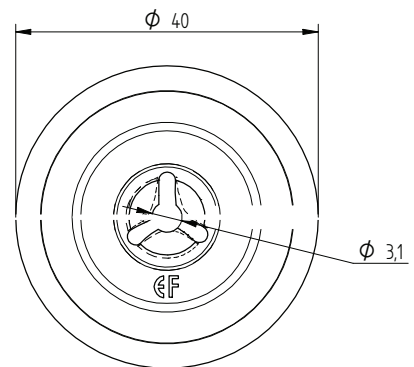

Eurofast
DVP-EF-4010N3

Combination:
Eurofast DVP-EF-4010N3
Eurofast EDS-H 5,0 x L

Van Roij Fasteners Europe b.v.
Jan Tooropstraat 16
NL-5753 DK Deurne
copyright © 12.2015