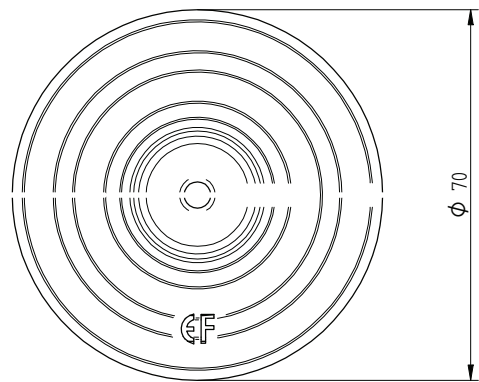

Eurofast
DVP-EF-7005D

Combination:
Eurofast DVP-EF-7005D
Eurofast EDS-BZTHD/BGTHD 4,8 x L

Van Roij Fasteners Europe b.v.
Jan Tooropstraat 16
NL-5753 DK Deurne
copyright © 12.2015