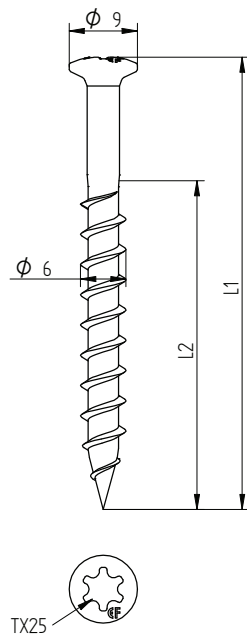

**Eurofast GBS
6,0 x L**

**Eurofast
DVP-EF-51N**