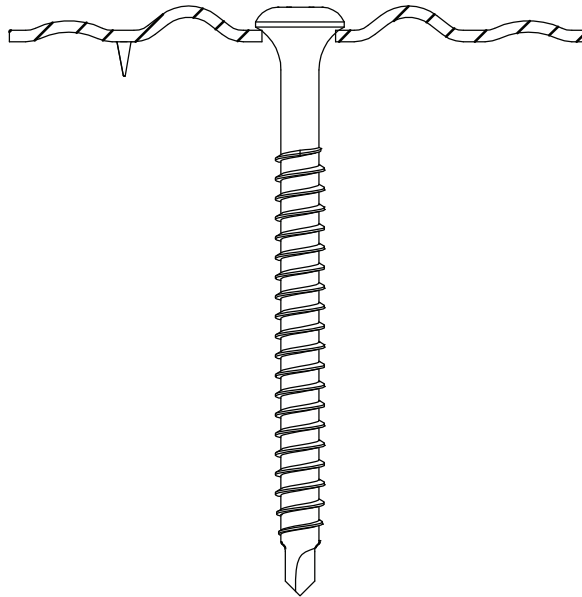

Combination:
Eurofast DVP-EFB-51NS
Eurofast EDS-B-4,8 x L

Van Roij Fasteners Europe b.v.
Jan Tooropstraat 16
NL-5753 DK Deurne
copyright © 12.2015