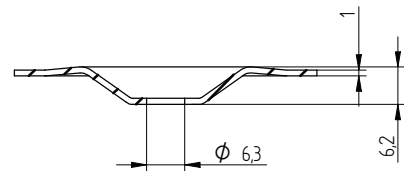

Combination:  
Eurofast DVP-EF-5010DFR  
Eurofast EDS-B 5,5 x L

Van Roij Fasteners Europe b.v.  
Jan Tooropstraat 16  
NL-5753 DK Deurne  
copyright © 12.2015

**Eurofast EDS-B**  
5,5 x L

**Eurofast**  
**DVP-EF-5010D**