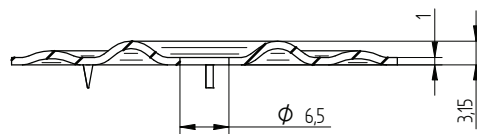

Eurofast
DVP-EFB-51NS

Combination:
Eurofast DVP-EFB-51NS
Eurofast GBS-A2 6,0 x L

Van Roij Fasteners Europe b.v.
Jan Tooropstraat 16
NL-5753 DK Deurne
copyright © 12.2015