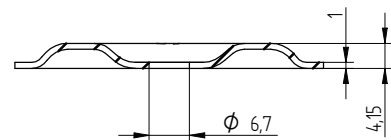

Eurofast
DVP-EF-51N

Combination:
Eurofast DVP-EF-51N
Eurofast EDS-SRB 4,8 x L

Van Roij Fasteners Europe b.v.
Jan Tooropstraat 16
NL-5753 DK Deurne
copyright © 12.2015