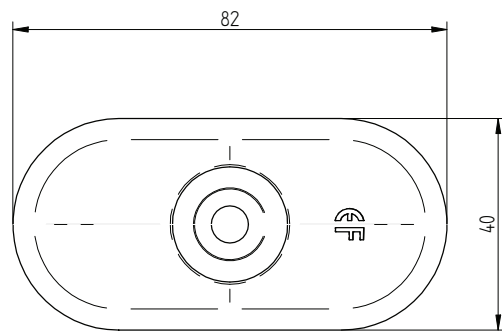

Eurofast
DVP-DF-8240H

Combination:
Eurofst DVP-DF-8240H
Eurofast EDS-B-4,8 x L

Van Roij Fasteners Europe b.v.
Jan Tooropstraat 16
NL-5753 DK Deurne
copyright © 12.2015