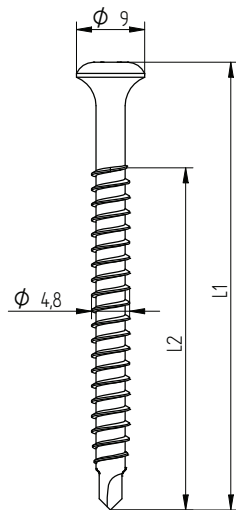

Eurofast EDS-B
4,8 x L