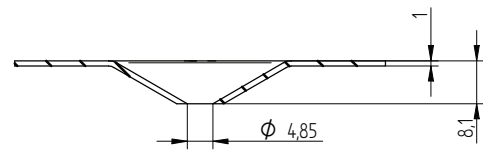

Eurofast
DVP-EF-7070D

Combination:
Eurofast DVP-EF-7070D
Eurofast EDS-BZT/BGT 4,8 x L

Van Roij Fasteners Europe b.v.
Jan Tooropstraat 16
NL-5753 DK Deurne
copyright © 12.2015