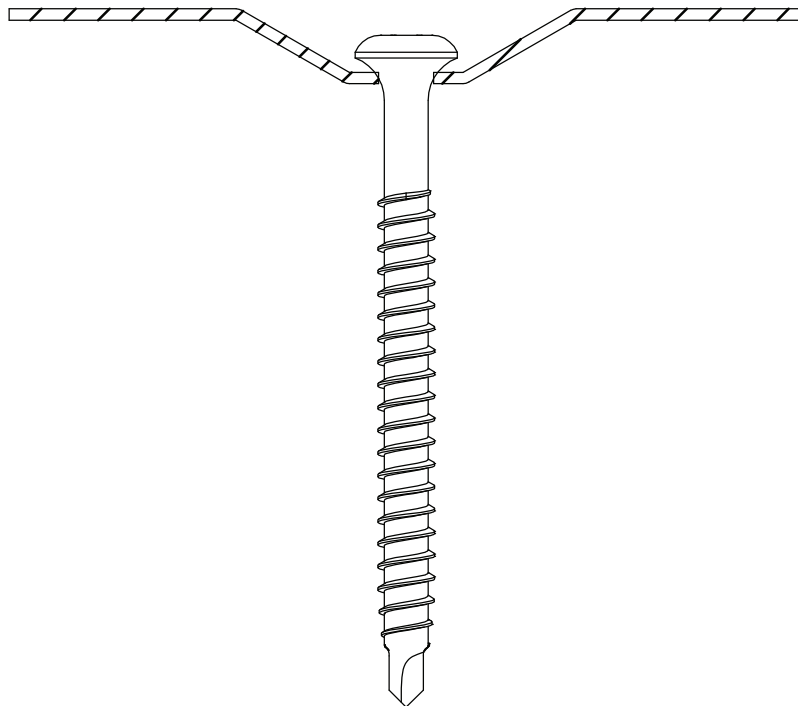

**Eurofast EDS-SRB**  
4,8 x L

**Eurofast**  
**DVP-EF-7010N**

Combination:  
Eurofast DVP-EF-7010N  
Eurofast EDS-SRB 4,8 x L

Van Roij Fasteners Europe b.v.  
Jan Tooropstraat 16  
NL-5753 DK Deurne  
copyright © 12.2015