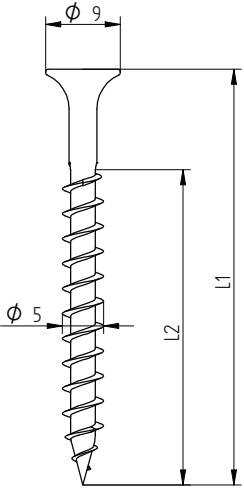

Combination:
Eurofast TRP-45 x L
Eurofast EDS-H 5,0 x L

Van Roij Fasteners Europe b.v.
Jan Tooropstraat 16
NL-5753 DK Deurne
copyright © 12.2015