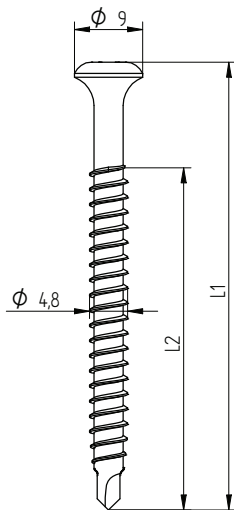

Eurofast EDS-SRB
4,8 x L

Eurofast
DVP-EF-4010N