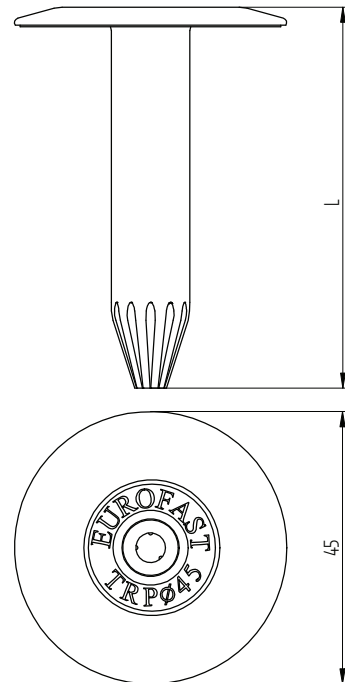

Combination:
Eurofast TLK- 45 x L
Eurofast EDS-B-4,8 x L

Van Roij Fasteners Europe b.v.
Jan Tooropstraat 16
NL-5753 DK Deurne
copyright © 12.2015