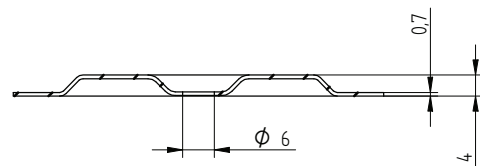

Eurofast DFHD
6,7 x 32

Eurofast
DVP-EF-7007H

Combination:
Eurofast DVP-EF-7007H
Eurofast DFHD 6,7 x 32

Van Roij Fasteners Europe b.v.
Jan Tooropstraat 16
NL-5753 DK Deurne
copyright © 12.2015