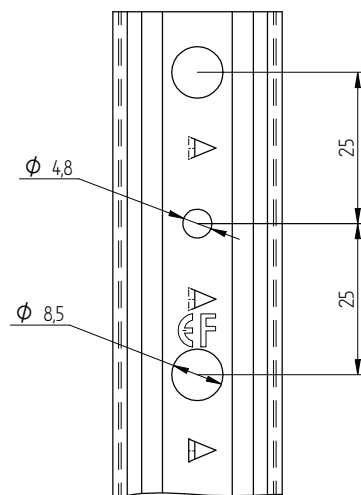

Combination:
Eurofast EDF-BAR-FB 30 x 2250
Eurofast EDS-SRB 4,8 x L

Van Roij Fasteners Europe b.v.
Jan Tooropstraat 16
NL-5753 DK Deurne
copyright © 12.2015