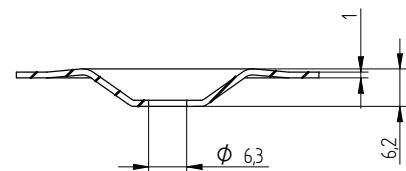

Combination:  
Eurofast DVP-EF-5010N  
Eurofast GBS 6,0 x L

Van Roij Fasteners Europe b.v.  
Jan Tooropstraat 16  
NL-5753 DK Deurne  
copyright © 12.2015

**Eurofast GBS**  
6,0 x L

**Eurofast**  
DVP-EF-5010D