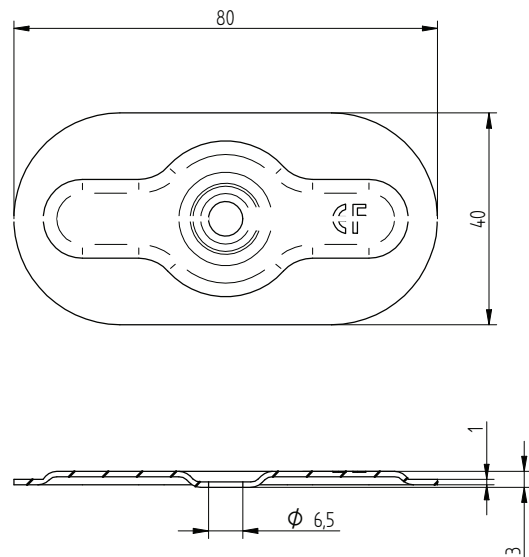

Eurofast
DVP-EF-8040 N

Combination:
Eurofast DVP-EF-8040N
Eurofast EDS-S 4,8 x L

Van Roij Fasteners Europe b.v.
Jan Tooropstraat 16
NL-5753 DK Deurne
copyright © 12.2015