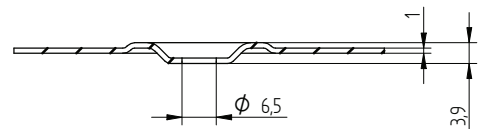

Eurofast
DVP-EF-7010N

Combination:
Eurofast DVP-EF-7010N
Eurofast EFHD 6,3 x L

Van Roij Fasteners Europe b.v.
Jan Tooropstraat 16
NL-5753 DK Deurne
copyright © 12.2015