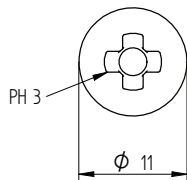

Eurofast DFHD
6,7 x 32

Combination:
Eurofast DVP-DF-7070D
Eurofast DFHD 6,7 x 32

Van Roij Fasteners Europe b.v.
Jan Tooropstraat 16
NL-5753 DK Deurne
copyright © 12.2015