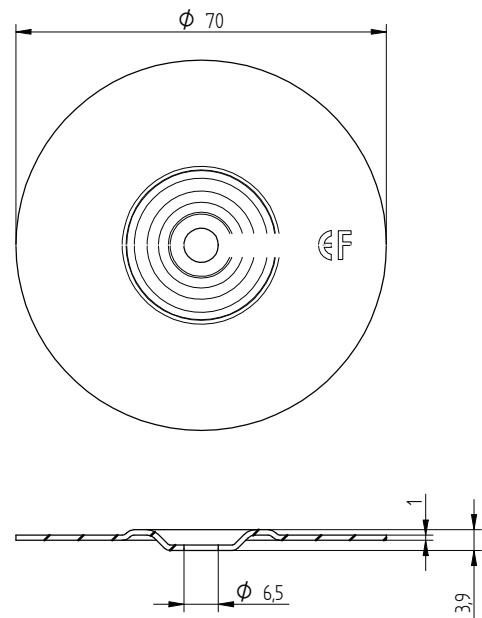

Combination:  
Eurofast DVP-EF-8040D  
Eurofast EFR 6,3 x L

Van Roij Fasteners Europe b.v.  
Jan Tooropstraat 16  
NL-5753 DK Deurne  
copyright © 12.2015

**Eurofast EFR**  
6,3 x L

**Eurofast**  
DVP-EF-7010N