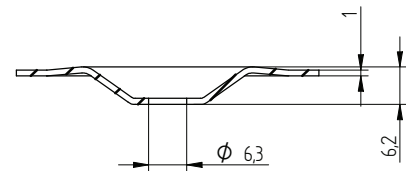

Eurofast
DVP-EF-5010D

Combination:
Eurofast DVP-EF-5010D
Eurofast EDS-SRB 4,8 x L

Van Roij Fasteners Europe b.v.
Jan Tooropstraat 16
NL-5753 DK Deurne
copyright © 12.2015