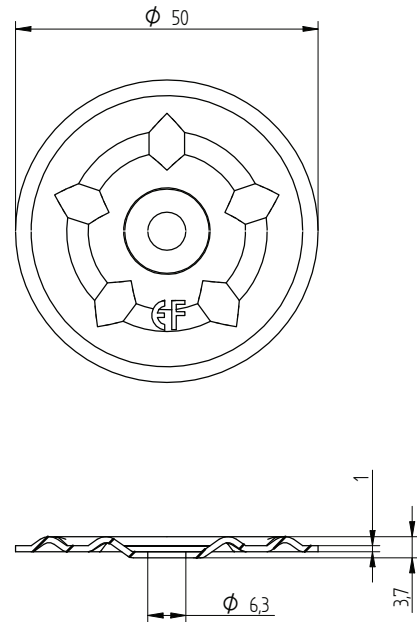

Eurofast
DVP-EF-5010N