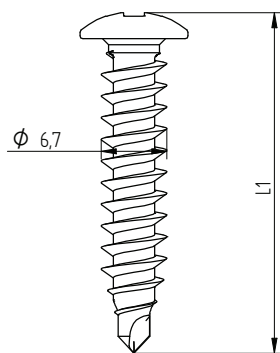

Eurofast DFHD
6,7 x 32

Combination:
Eurofast DVP-DF8240XH
Eurofast DFHD 6,7 x 32

Van Roij Fasteners Europe b.v.
Jan Tooropstraat 16
NL-5753 DK Deurne
copyright © 12.2015