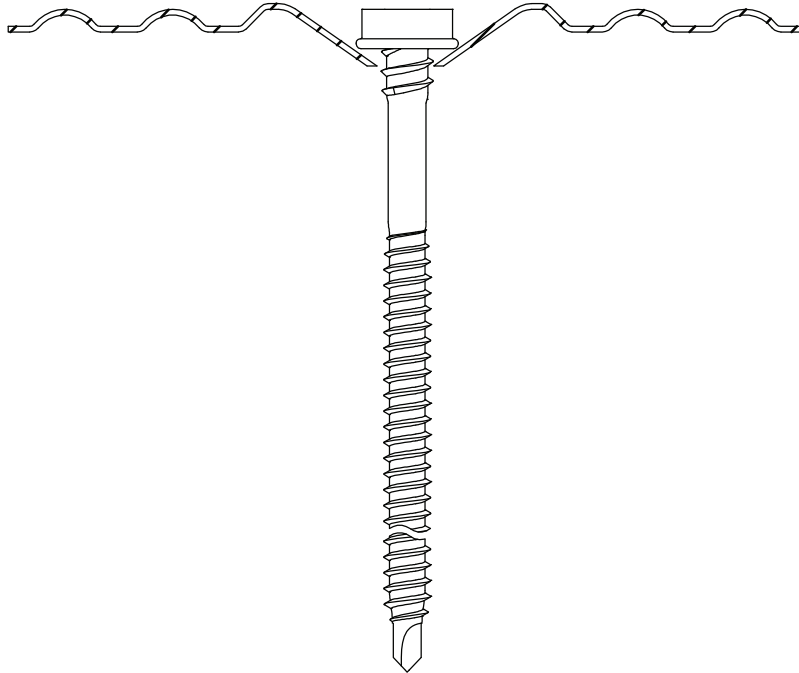

**Eurofast EDS-BZTR/BGTR**  
4,8 x L

**Eurofast**  
DVP-EF-7007D

Combination:  
Eurofast DVP-EF-7007D  
Eurofast EDS-BZTR/BGTR 4,8 x L

Van Roij Fasteners Europe b.v.  
Jan Tooropstraat 16  
NL-5753 DK Deurne  
copyright © 12.2015