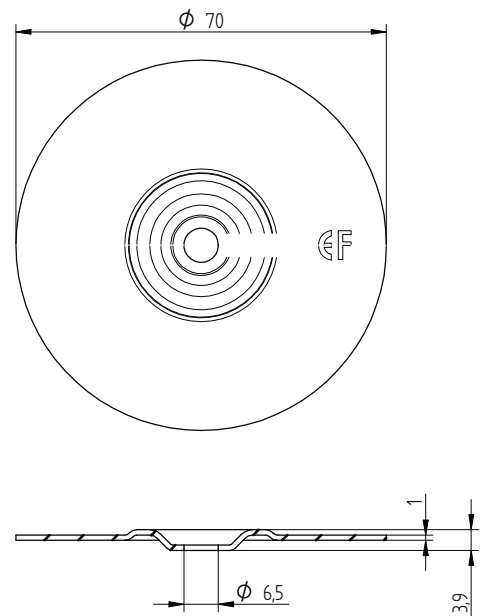

Combination:  
Eurofast DVP-EF-8040D  
Eurofast GBS 6,0 x L

Van Roij Fasteners Europe b.v.  
Jan Tooropstraat 16  
NL-5753 DK Deurne  
copyright © 12.2015

**Eurofast GBS**  
6,0 x L

**Eurofast**  
DVP-EF-7010N