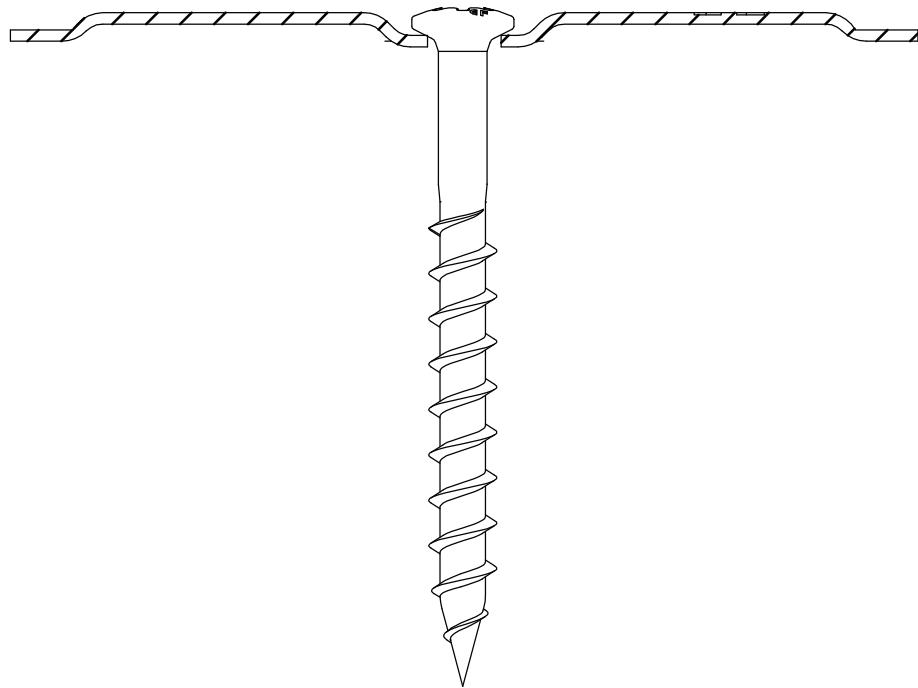

**Eurofast GBS-A2**  
6,0 x L

**Eurofast**  
DVP-EFB-51NS

Combination:  
Eurofast DVP-EFB-51NS  
Eurofast GBS-A2 6,0 x L

Van Roij Fasteners Europe b.v.  
Jan Tooropstraat 16  
NL-5753 DK Deurne  
copyright © 12.2015