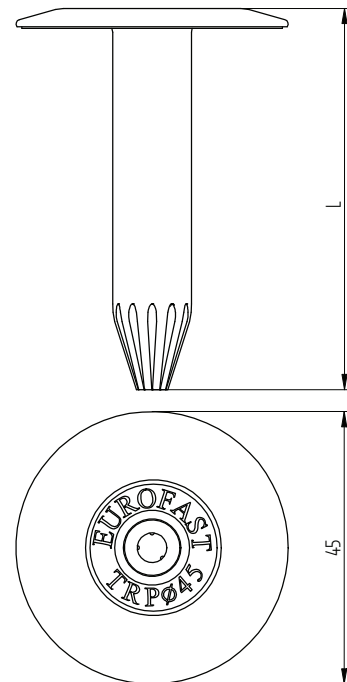

Combination:
Eurofast TLK- 45 x L
Eurofast EDS-H 5,0 x L

Van Roij Fasteners Europe b.v.
Jan Tooropstraat 16
NL-5753 DK Deurne
copyright © 12.2015