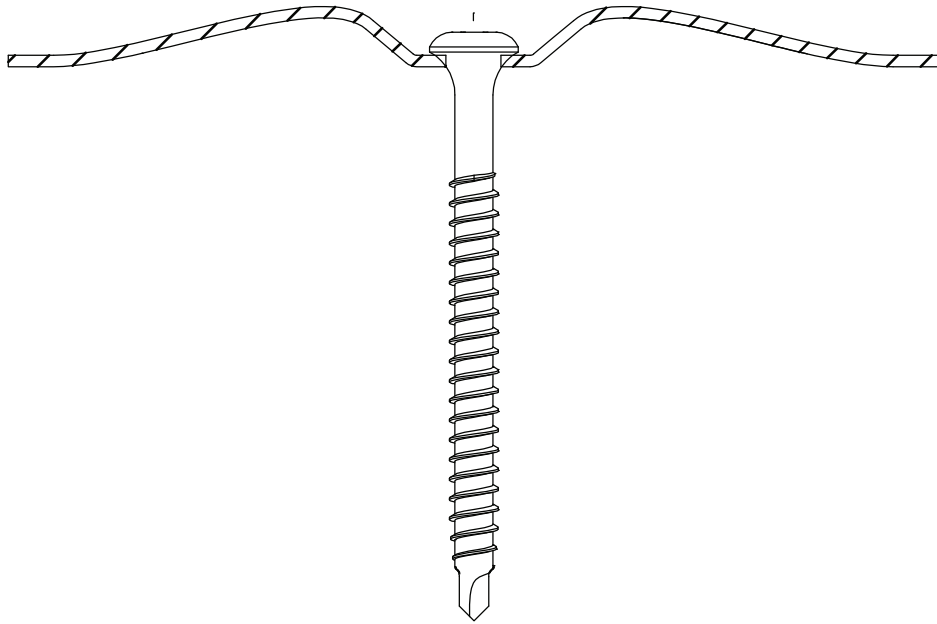

Eurofast
DVP-EF-8240XH

Combination:
Eurofast DVP-EF-8240XH
Eurofast EDS-B-4,8 x L

Van Roij Fasteners Europe b.v.
Jan Tooropstraat 16
NL-5753 DK Deurne
copyright © 12.2015