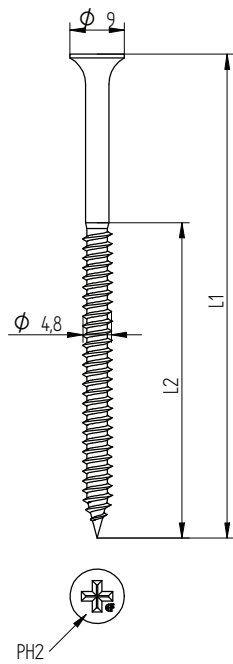

Eurofast EDS-S
4,8 x L

Eurofast
DVP-EF-8040D