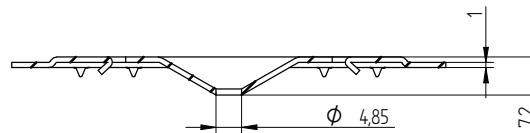

Eurofast
DVP-EFB8240D

Combination:
Eurofast DVP-EFB8240D
Eurofast EDS-BZT/BGT 4,8 x L

Van Roij Fasteners Europe b.v.
Jan Tooropstraat 16
NL-5753 DK Deurne
copyright © 12.2015