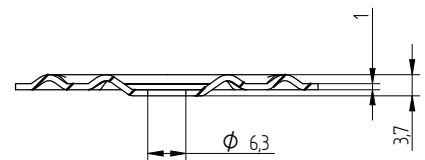

Eurofast
DVP-EF-5010N

Combination:
Eurofast DVP-EF-5010N
Eurofast EDS-SRB 4,8 x L

Van Roij Fasteners Europe b.v.
Jan Tooropstraat 16
NL-5753 DK Deurne
copyright © 12.2015