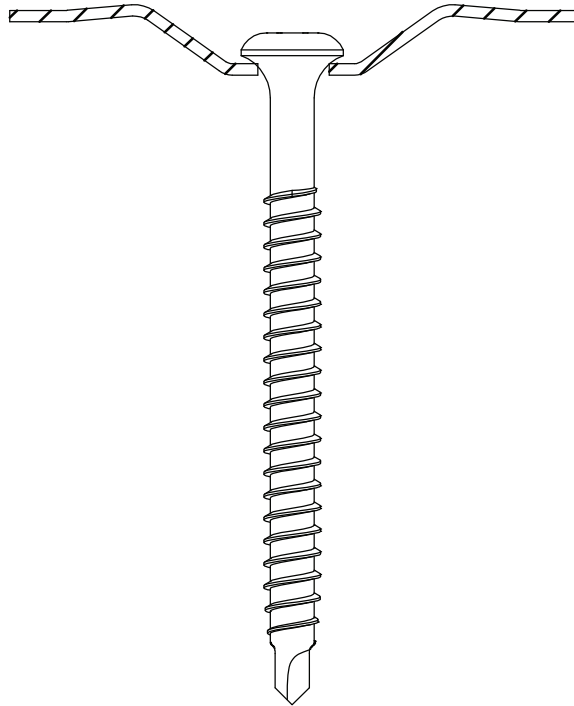

**Eurofast EDS-SRB**  
4,8 x L

**Eurofast**  
DVP-EF-5010DFR

Combination:  
Eurofast DVP-EF-5010DFR  
Eurofast EDS-SRB 4,8 x L

Van Roij Fasteners Europe b.v.  
Jan Tooropstraat 16  
NL-5753 DK Deurne  
copyright © 12.2015