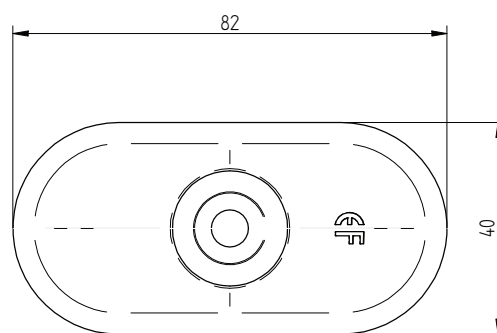

Eurofast
DVP-DF-8240H

Combination:
Eurofst DVP-DF-8240H
Eurofast EDS-H 5,0 x L

Van Roij Fasteners Europe b.v.
Jan Tooropstraat 16
NL-5753 DK Deurne
copyright © 12.2015