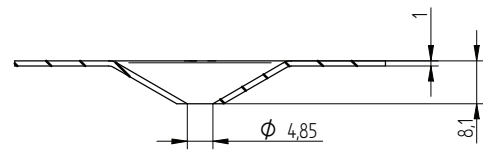

Eurofast
DVP-EF-7070D

Combination:
Eurofast DVP-EF-7070D
Eurofast EDS-BZTR/BGTR 4,8 x L

Van Roij Fasteners Europe b.v.
Jan Tooropstraat 16
NL-5753 DK Deurne
copyright © 12.2015