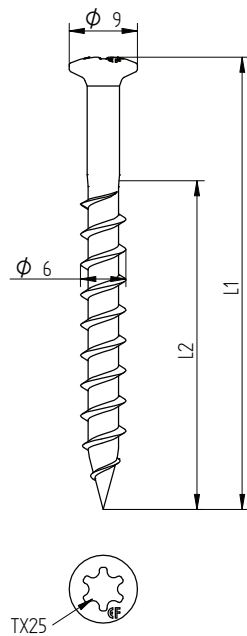

Eurofast GBS
6,0 x L

Eurofast
DVP-EF-4010N