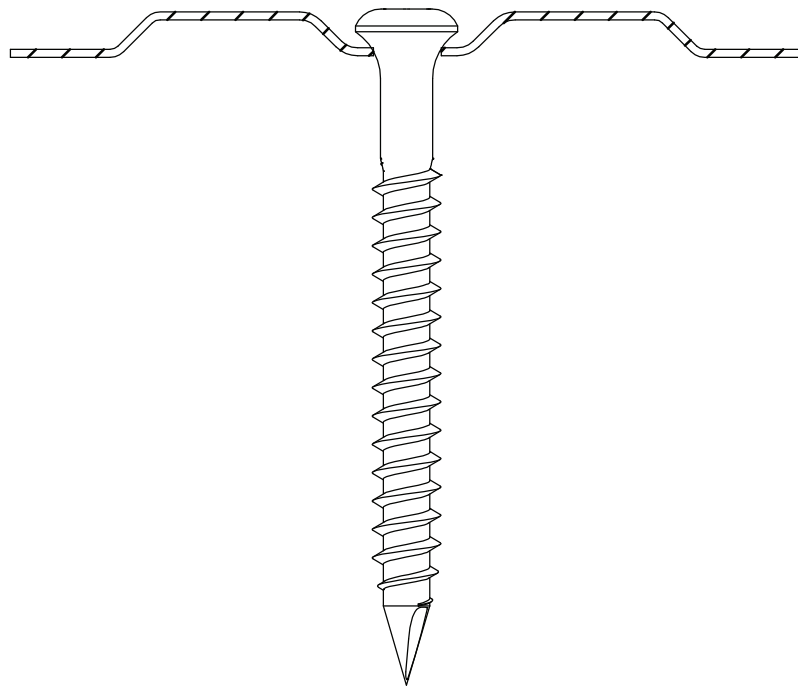

**Eurofast EFHD**  
6,3 x L

**Eurofast**  
DVP-EF-7007N

Combination:  
Eurofast DVP-EF-7007N  
Eurofast EFHD 6,3 x L

Van Roij Fasteners Europe b.v.  
Jan Tooropstraat 16  
NL-5753 DK Deurne  
copyright © 12.2015