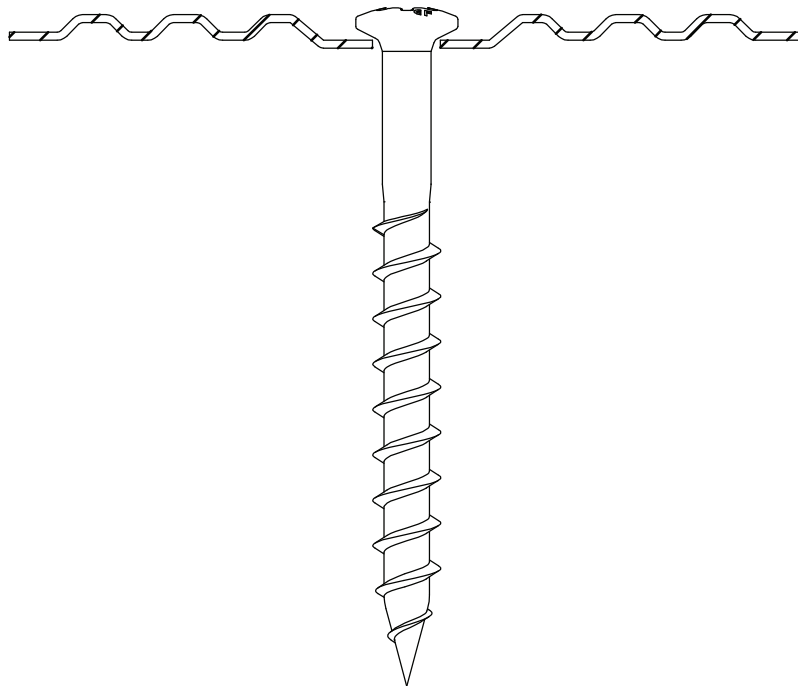

**Eurofast GBS-A2**  
6,0 x L

**Eurofast**  
DVP-EF-7010D

Combination:  
Eurofast DVP-EF-7010D  
Eurofast GBS-A2 6,0 x L

Van Roij Fasteners Europe b.v.  
Jan Tooropstraat 16  
NL-5753 DK Deurne  
copyright © 12.2015