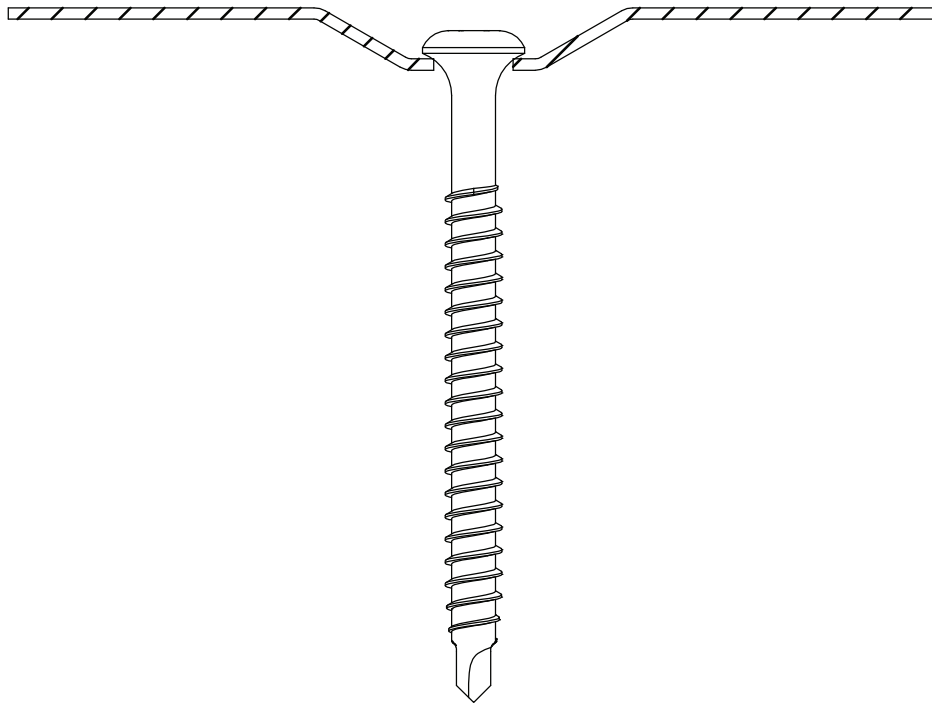

Combination:
Eurofast DVP-DF-8240R
Eurofast EDS-B-4,8 x L

Van Roij Fasteners Europe b.v.
Jan Tooropstraat 16
NL-5753 DK Deurne
copyright © 12.2015