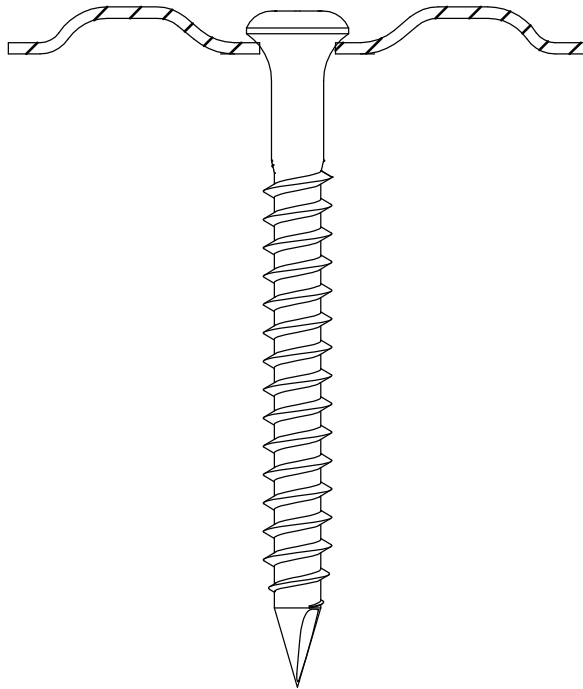

**Eurofast EFHD**  
6,3 x L

**Eurofast**  
DVP-EF-4010N

Combination:  
Eurofast DVP-EF-4010N  
Eurofast EFHD 6,3 x L

Van Roij Fasteners Europe b.v.  
Jan Tooropstraat 16  
NL-5753 DK Deurne  
copyright © 12.2015