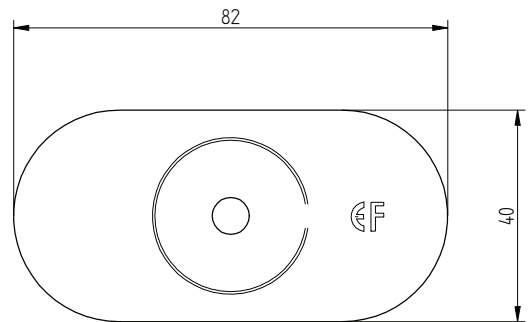

PH2

Eurofast
DVP-DF-8240D