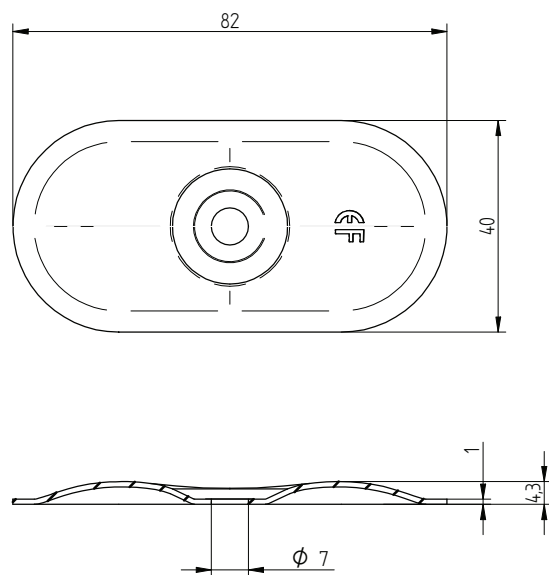

Combination:  
Eurofast DVP-DF-8240R  
Eurofast GBS 6,0 x L

Van Roij Fasteners Europe b.v.  
Jan Tooropstraat 16  
NL-5753 DK Deurne  
copyright © 12.2015

**Eurofast GBS**  
6,0 x L

**Eurofast**  
DVP-DF-8240H