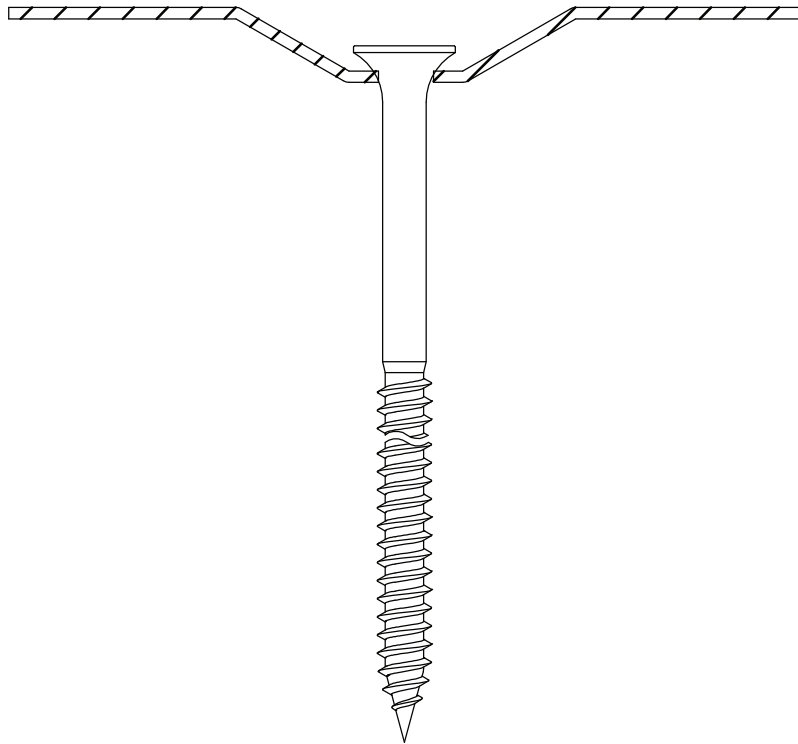

**Eurofast EDS-S**  
4,8 x L

**Eurofast**  
DVP-EF-7010N

Combination:  
Eurofast DVP-EF-7010N  
Eurofast EDS-S 4,8 x L

Van Roij Fasteners Europe b.v.  
Jan Tooropstraat 16  
NL-5753 DK Deurne  
copyright © 12.2015