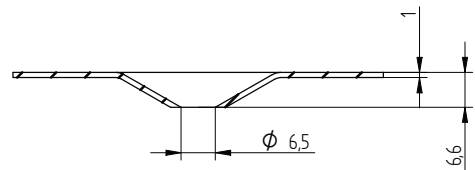

Eurofast
DVP-EF-7010D

Combination:
Eurofast DVP-EF-7010D
Eurofast EFHD 6,3 x L

Van Roij Fasteners Europe b.v.
Jan Tooropstraat 16
NL-5753 DK Deurne
copyright © 12.2015