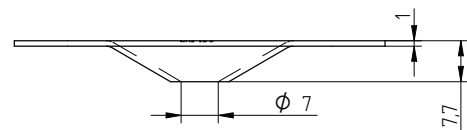

Eurofast
DVP-DF-7070D

Combination:
Eurofast DVP-DF-7070D
Eurofast EDS-BZT/BGT 4,8 x L

Van Roij Fasteners Europe b.v.
Jan Tooropstraat 16
NL-5753 DK Deurne
copyright © 12.2015