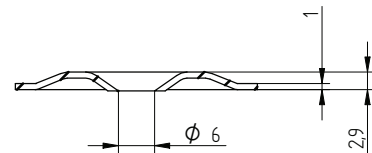

Combination:  
Eurofast DVP-EF-5010D  
Eurofast EDS-B 5,5 x L

Van Roij Fasteners Europe b.v.  
Jan Tooropstraat 16  
NL-5753 DK Deurne  
copyright © 12.2015

**Eurofast EDS-B**  
5,5 x L

TX25

**Eurofast**  
DVP-EF-4010N