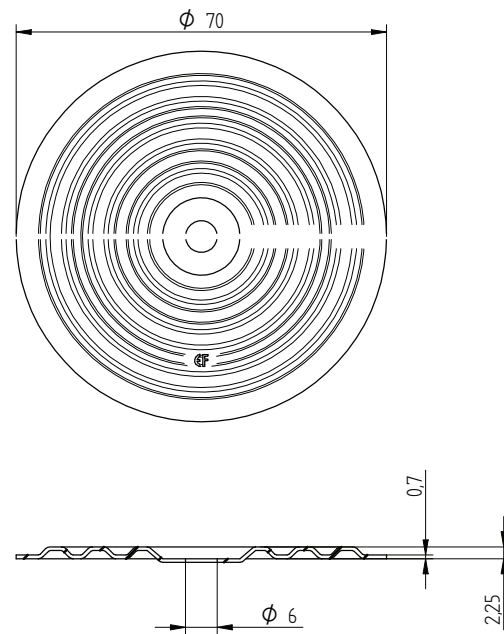

Eurofast
DVP-EF-7007N