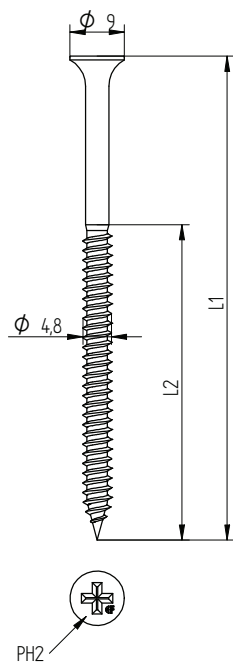

Eurofast EDS-S
4,8 x L

Eurofast
DVP-DF-8240H