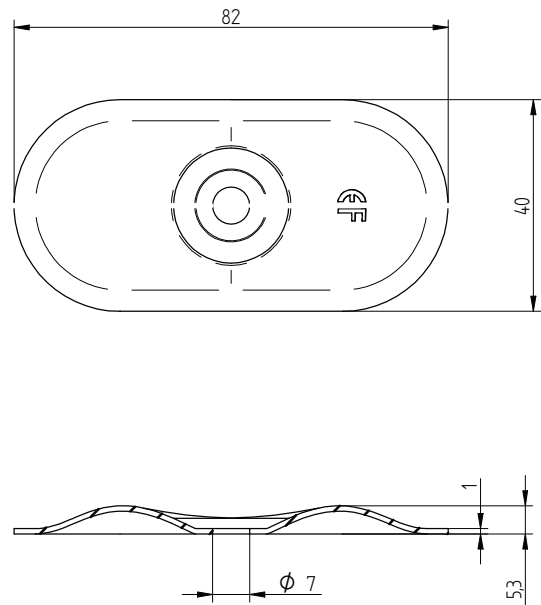

Eurofast
DVP-DF8240XH