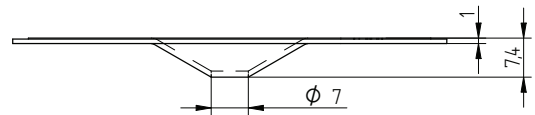

Eurofast
DVP-DF-8240D

Combination:
Eurofast DVP-DF-8240D
Eurofast EDS-BZT/BGT 4,8 x L

Van Roij Fasteners Europe b.v.
Jan Tooropstraat 16
NL-5753 DK Deurne
copyright © 12.2015