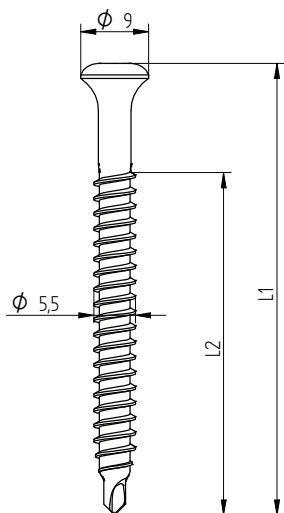

Eurofast EDS-B
5,5 x L