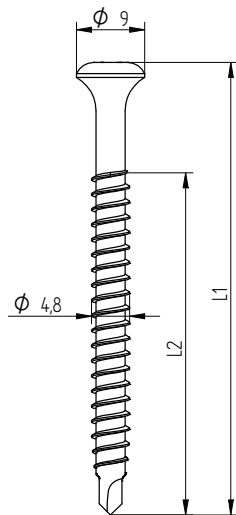

Eurofast EDS-B
4,8 x L

TX 25

Eurofast
DVP-EF-8040D