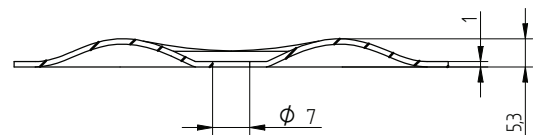

Eurofast
DVP-DF8240XH

Combination:
Eurofast DVP-DF8240XH
Eurofast EDS-H 5,0 x L

Van Roij Fasteners Europe b.v.
Jan Tooropstraat 16
NL-5753 DK Deurne
copyright © 12.2015