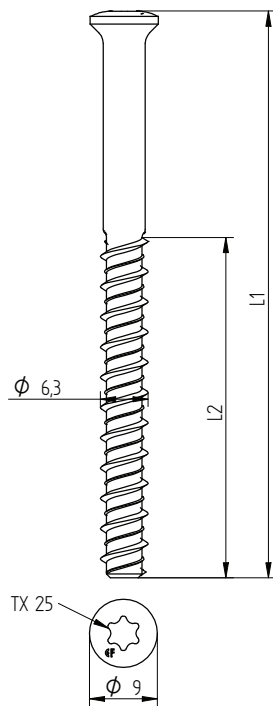

Eurofast EFR
6,3 x L