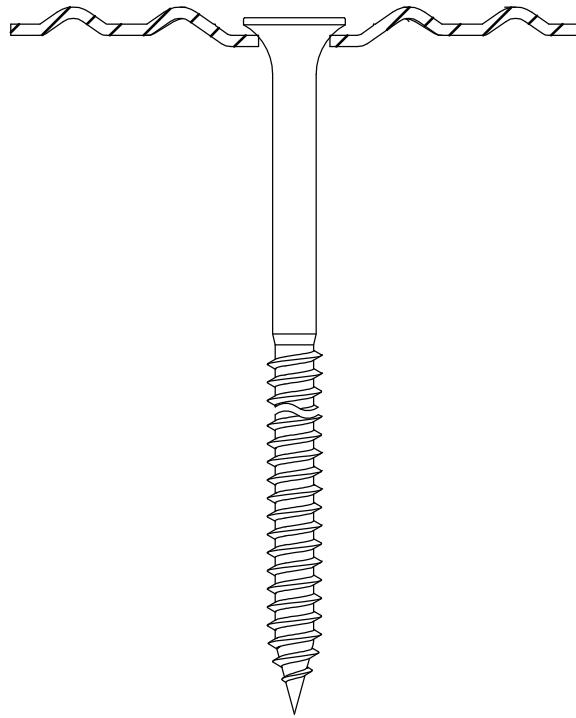

**Eurofast EDS-S**  
4,8 x L

**Eurofast**  
DVP-EF-7005D

Combination:  
Eurofast DVP-EF-7005D  
Eurofast EDS-S 4,8 x L

Van Roij Fasteners Europe b.v.  
Jan Tooropstraat 16  
NL-5753 DK Deurne  
copyright © 12.2015