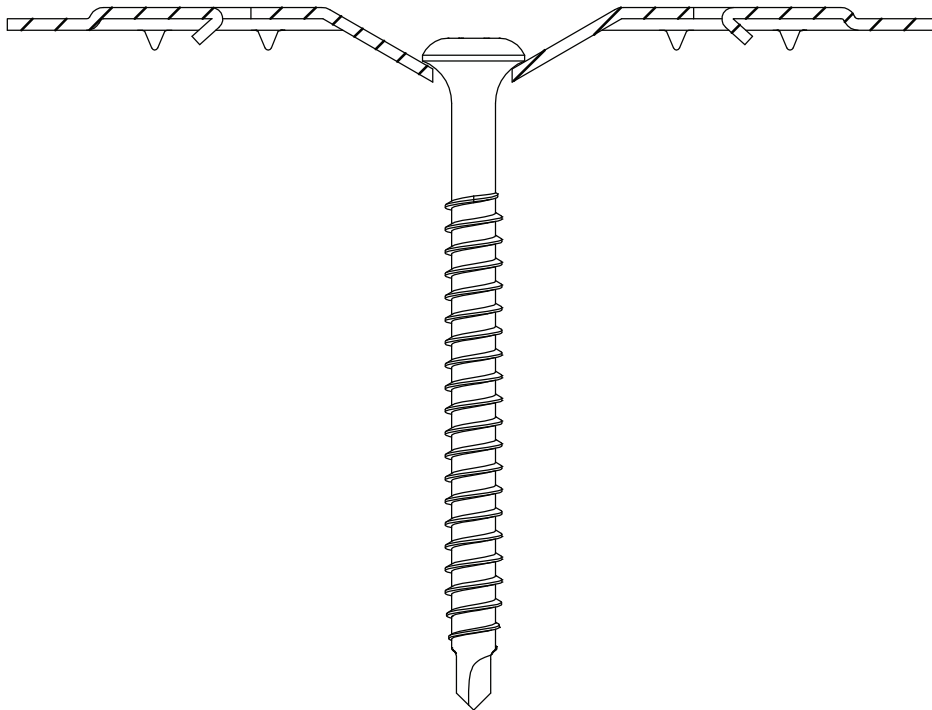

Combination:
Eurofast DVP-DFB8240D
Eurofast EDS-B-4,8 x L

Van Roij Fasteners Europe b.v.
Jan Tooropstraat 16
NL-5753 DK Deurne
copyright © 12.2015