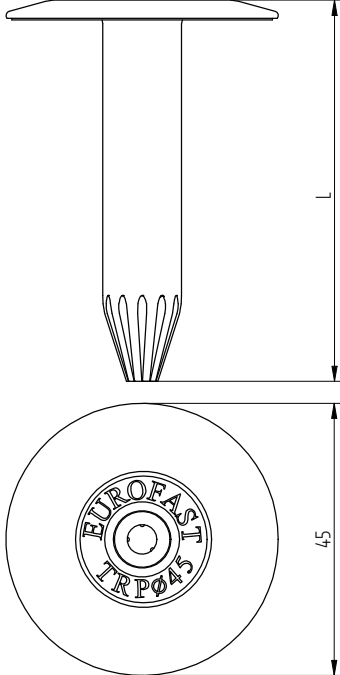

Combination:
Eurofast TRP-45 x L
Eurofast EDS-H 5,0 x L

Van Roij Fasteners Europe b.v.
Jan Tooropstraat 16
NL-5753 DK Deurne
copyright © 12.2015