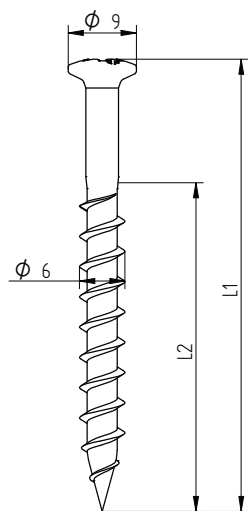

Eurofast GBS-A2
6,0 x L