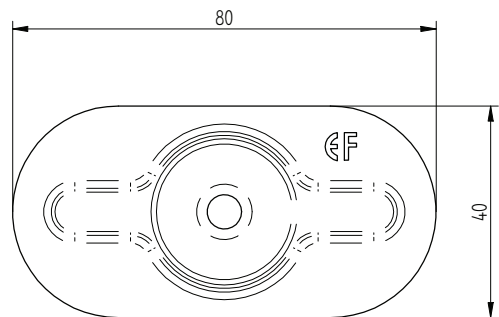

Eurofast
DVP-EF-8040D

Combination:
Eurofast DVP-EF-8040D
Eurofast EDS-BZT/BGT 4,8 x L

Van Roij Fasteners Europe b.v.
Jan Tooropstraat 16
NL-5753 DK Deurne
copyright © 12.2015