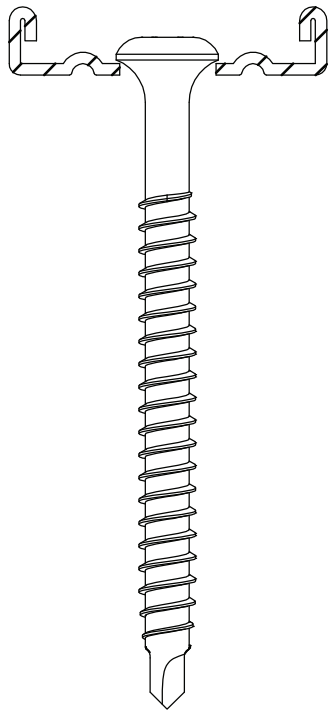

**Eurofast EDS-SRB**  
4,8 x L

**Eurofast**  
**EDF-BAR-FB**

Combination:  
Eurofast EDF-BAR-FB 30 x 2250  
Eurofast EDS-SRB 4,8 x L

Van Roij Fasteners Europe b.v.  
Jan Tooropstraat 16  
NL-5753 DK Deurne  
copyright © 12.2015