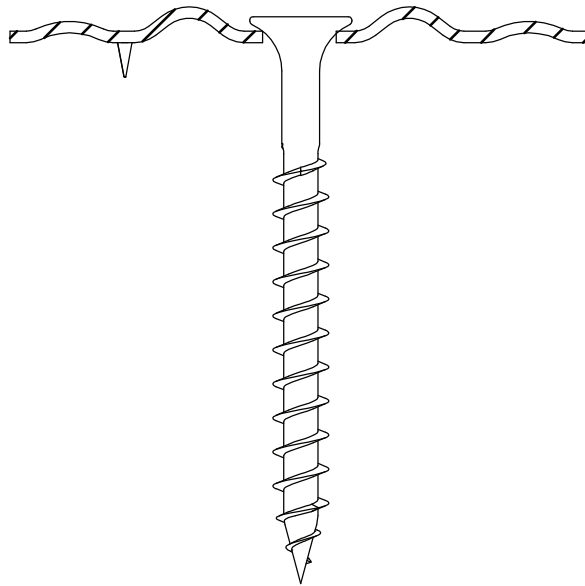

**Eurofast EDS-H**  
5,0 x L

PH2

**Eurofast**  
DVP-EFB8240D

Combination:  
Eurofast DVP-EFB8240D  
Eurofast EDS-H 5,0 x L

Van Roij Fasteners Europe b.v.  
Jan Tooropstraat 16  
NL-5753 DK Deurne  
copyright © 12.2015