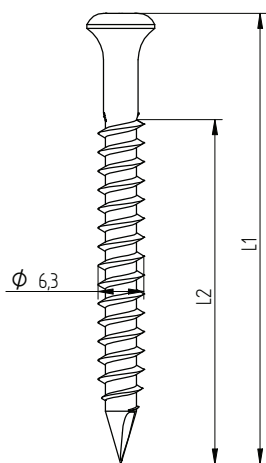

Eurofast EFHD
6,3 x L

Eurofast
DVP-DF8240XH