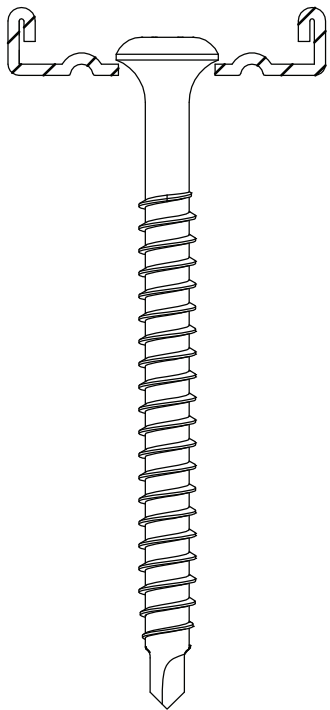

**Eurofast EDS-SRB**  
4,8 x L

TX 25

**Eurofast KMT-15**  
**Eurofast DVPKMT-8240D**

Combination:  
Eurofast KMT-15 + DVPKMT-8240D  
Eurofast EDS-SRB 4,8 x L

Van Roij Fasteners Europe b.v.  
Jan Tooropstraat 16  
NL-5753 DK Deurne  
copyright © 12.2015