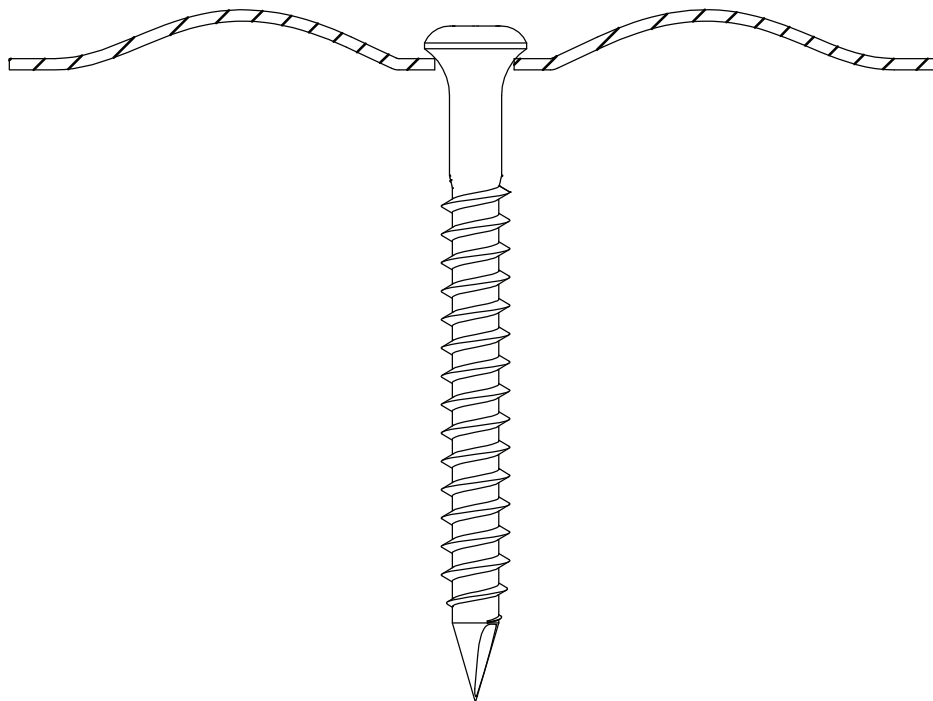

**Eurofast EFHD**  
6,3 x L

**Eurofast**  
DVP-DFB8240D

Combination:  
Eurofast DVP-DFB8240D  
Eurofast EFHD 6,3 x L

Van Roij Fasteners Europe b.v.  
Jan Tooropstraat 16  
NL-5753 DK Deurne  
copyright © 12.2015