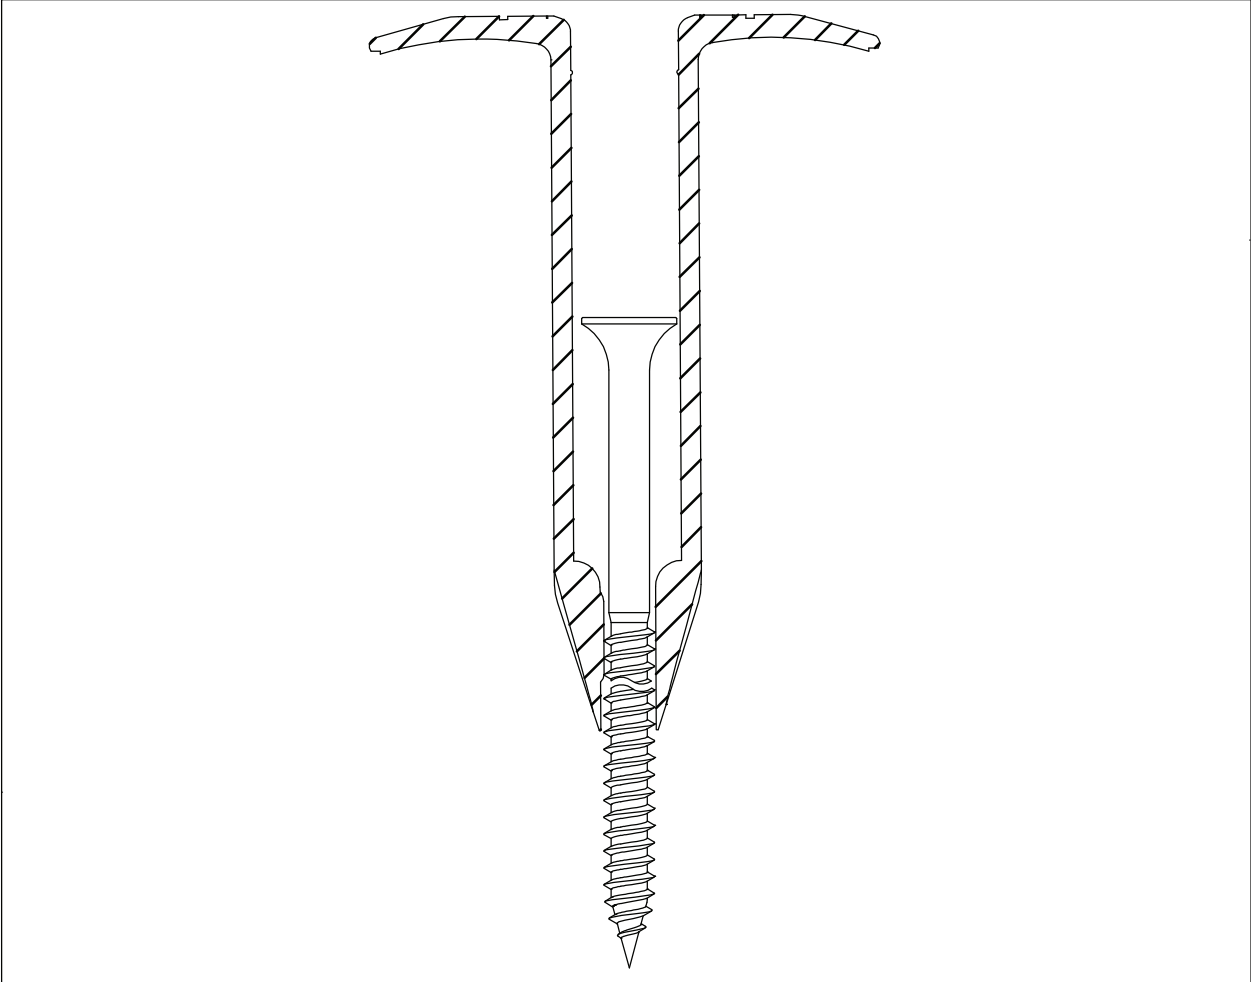

**Eurofast EDS-S  
4,8 x L**

**Eurofast  
TRP-45**

Combination:  
Eurofast TRP-45 x L  
Eurofast EDS-S 4,8 x L

Van Roij Fasteners Europe b.v.  
Jan Tooropstraat 16  
NL-5753 DK Deurne  
copyright © 12.2015