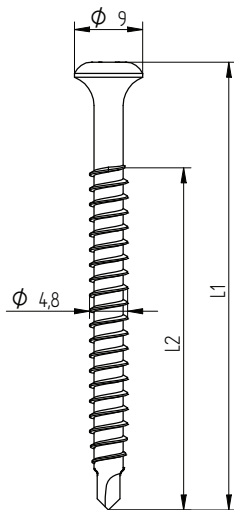

**Eurofast EDS-SRB**  
4,8 x L

**Eurofast**  
**DVP-K-4040H**

Combination:  
Eurofast DVP-K-4040H  
Eurofast EDS-SRB 4,8 x L

Van Roij Fasteners Europe b.v.  
Jan Tooropstraat 16  
NL-5753 DK Deurne  
copyright © 12.2015