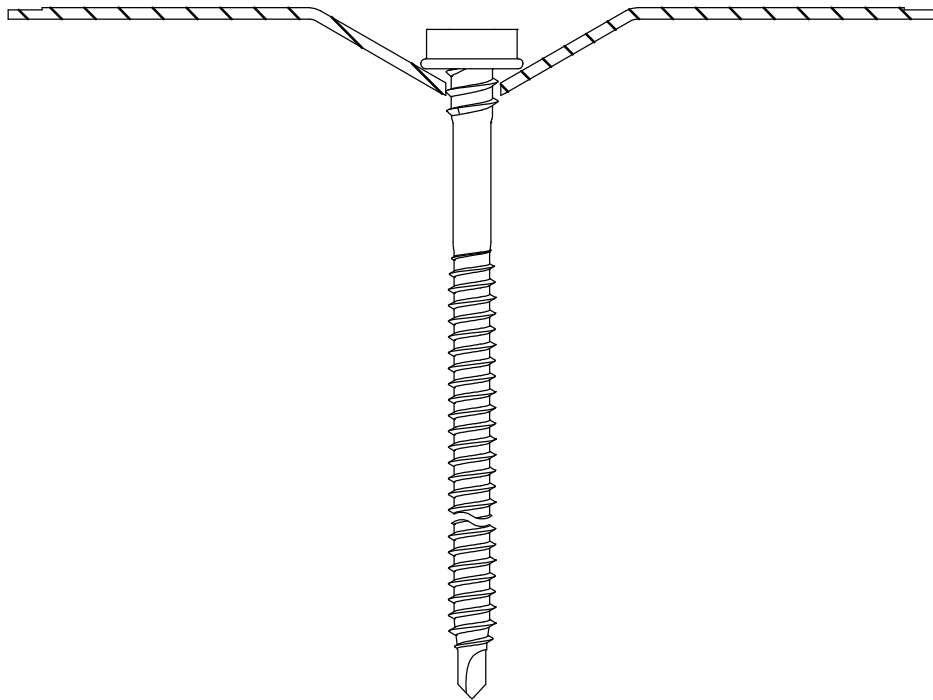

**Eurofast EDS-BZT/BGT**  
4,8 x L

**Eurofast**  
**DVP-EF-8240XH**

Combination:  
Eurofast DVP-EF-8240XH  
Eurofast EDS-BZT/BGT 4,8 x L

Van Roij Fasteners Europe b.v.  
Jan Tooropstraat 16  
NL-5753 DK Deurne  
copyright © 12.2015