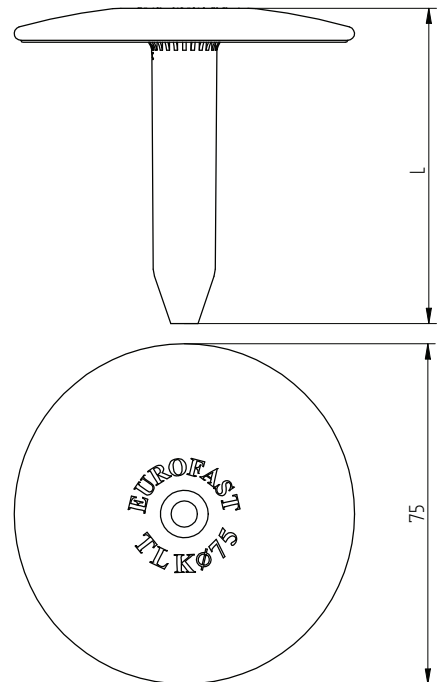

PH2

**Eurofast
TLK-75**