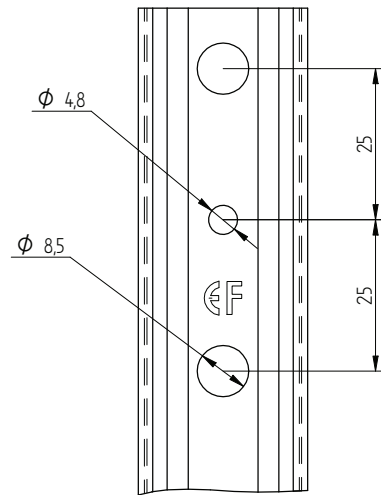

**Eurofast
GBS-8,0 x L**

Combination:
Eurofast EDF-BAR-F 30 x 2250
Eurofast GBS-8,0 x L

Van Roij Fasteners Europe b.v.
Jan Tooropstraat 16
NL-5753 DK Deurne
copyright © 12.2015