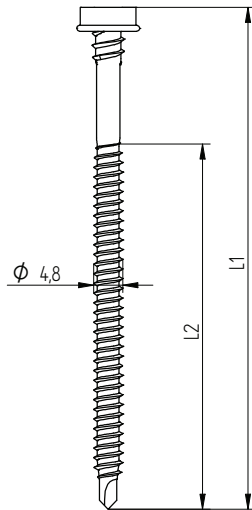

Eurofast EDS-BZTR/BGTR
4,8 x L

Eurofast
DVP-EF-7005D