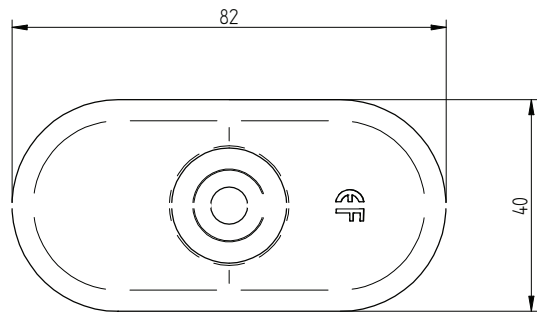

Combination:  
Eurofast DVP-DFB8240D  
Eurofast EDS-B 5,5 x L

Van Roij Fasteners Europe b.v.  
Jan Tooropstraat 16  
NL-5753 DK Deurne  
copyright © 12.2015

**Eurofast EDS-B**  
5,5 x L

TX25

**Eurofast**  
DVP-DF8240XH