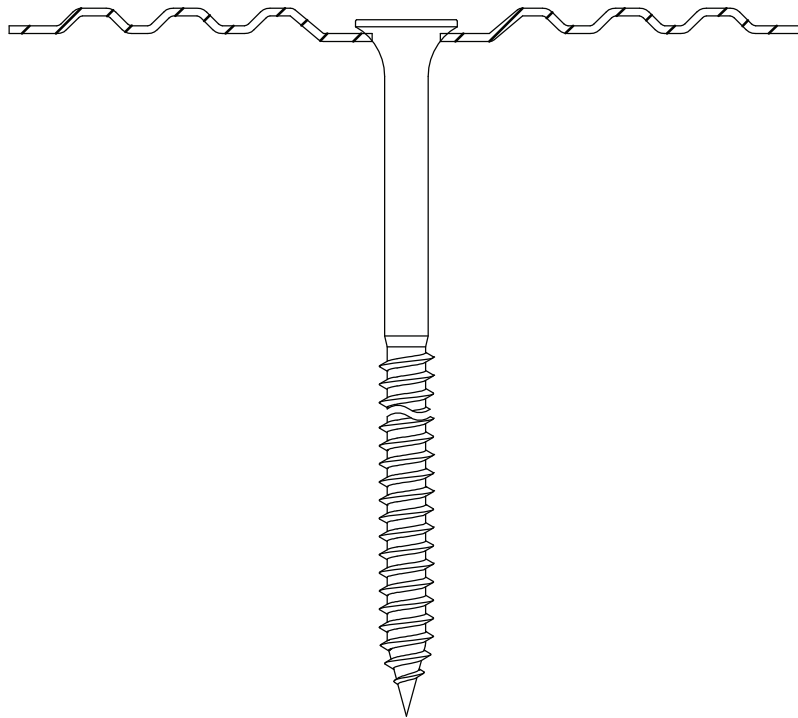

**Eurofast EDS-S**  
4,8 x L

**Eurofast**  
DVP-EF-7010D

Combination:  
Eurofast DVP-EF-7010D  
Eurofast EDS-S 4,8 x L

Van Roij Fasteners Europe b.v.  
Jan Tooropstraat 16  
NL-5753 DK Deurne  
copyright © 12.2015