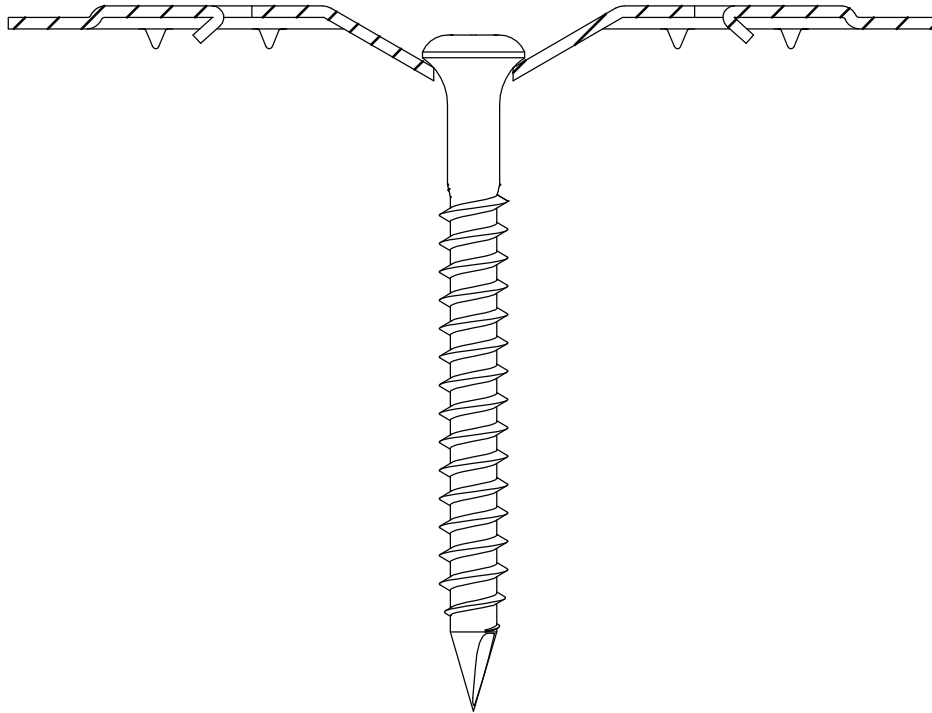

**Eurofast EFHD**  
6,3 x L

**Eurofast**  
DVP-DF8240XH

Combination:  
Eurofast DVP-DF8240XH  
Eurofast EFHD 6,3 x L

Van Roij Fasteners Europe b.v.  
Jan Tooropstraat 16  
NL-5753 DK Deurne  
copyright © 12.2015