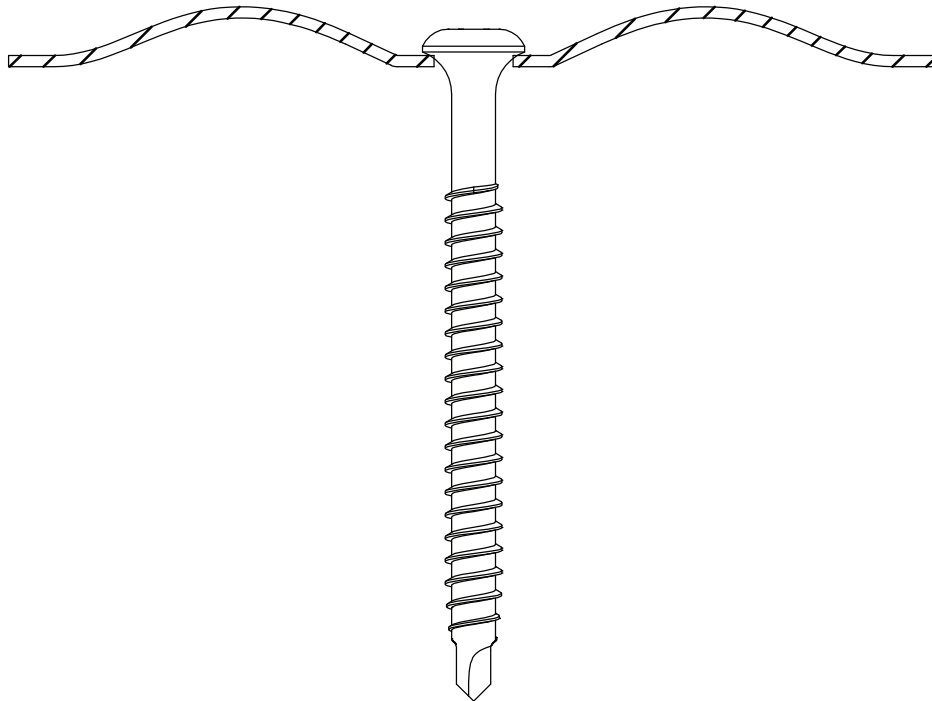

TX 25

Combination:
Eurofast DVP-DF8240XH
Eurofast EDS-B-4,8 x L

Van Roij Fasteners Europe b.v.
Jan Tooropstraat 16
NL-5753 DK Deurne
copyright © 12.2015