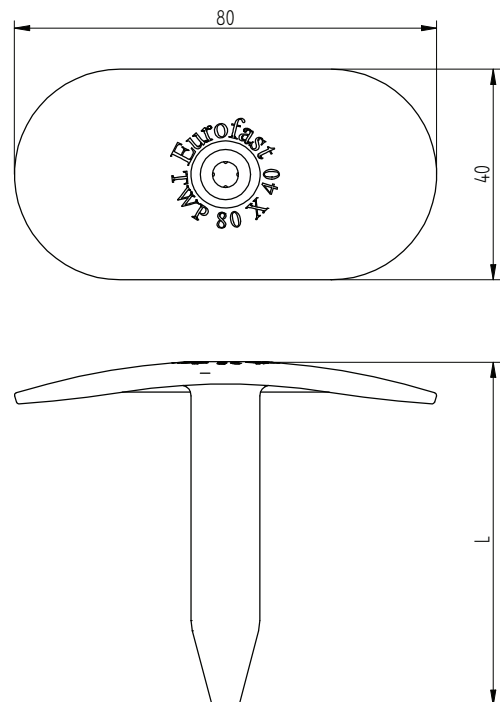

**Eurofast EDS-S**  
4,8 x L

**Eurofast**  
TWP-8040

Combination:  
Eurofast TWP-8040  
Eurofast EDS-S 4,8 x L

Van Roij Fasteners Europe b.v.  
Jan Tooropstraat 16  
NL-5753 DK Deurne  
copyright © 12.2015