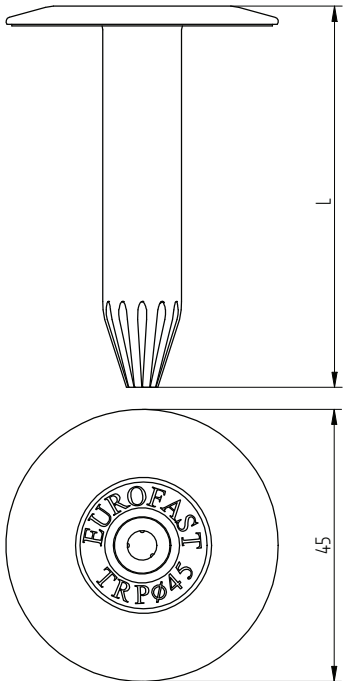

Combination:
Eurofast TRP-45 x L
Eurofast EDS-B-4,8 x L

Van Roij Fasteners Europe b.v.
Jan Tooropstraat 16
NL-5753 DK Deurne
copyright © 12.2015