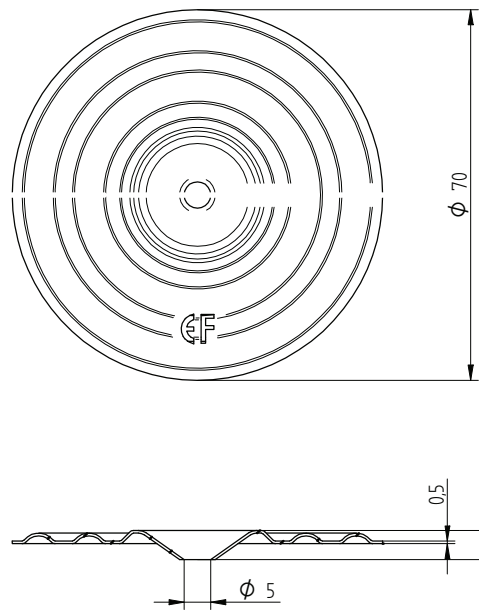

Eurofast
DVP-EF-7005D

Combination:
Eurofast DVP-EF-7005D
Eurofast EDS-S 4,8 x L

Van Roij Fasteners Europe b.v.
Jan Tooropstraat 16
NL-5753 DK Deurne
copyright © 12.2015