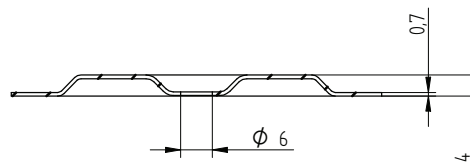

TX 25

Eurofast
DVP-EF-7007H