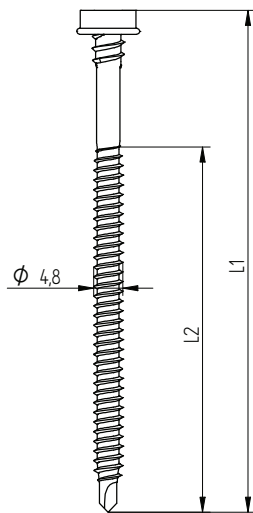

Eurofast EDS-BZTR/BGTR
4,8 x L