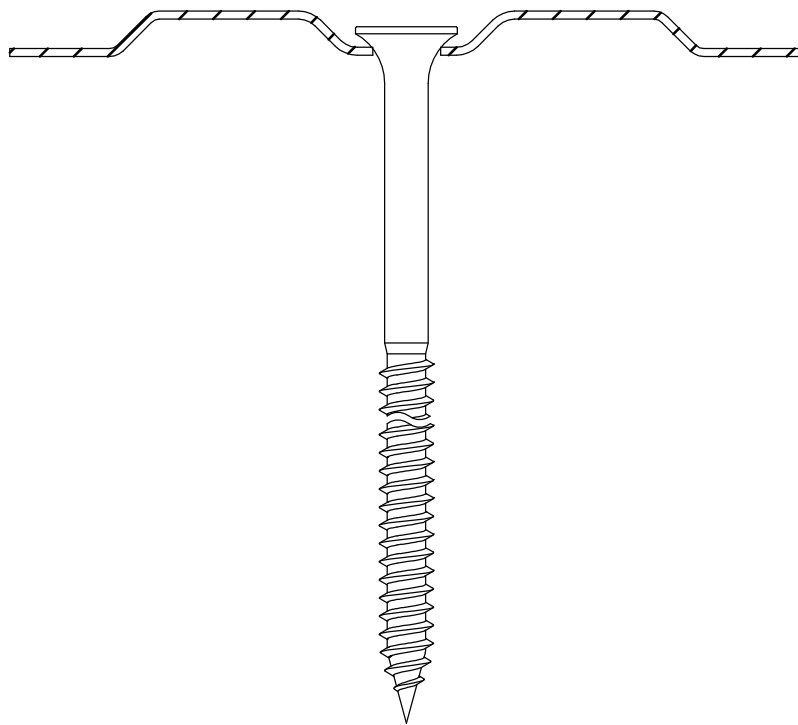

**Eurofast EDS-S**  
4,8 x L

**Eurofast**  
DVP-EF-7007N

Combination:  
Eurofast DVP-EF-7007N  
Eurofast EDS-S 4,8 x L

Van Roij Fasteners Europe b.v.  
Jan Tooropstraat 16  
NL-5753 DK Deurne  
copyright © 12.2015