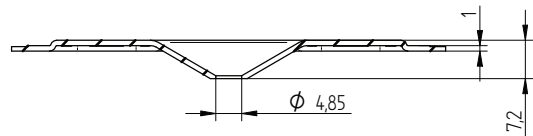

Eurofast
DVPEFZK8240D

Combination:
Eurofast DVPEFZK8240D
Eurofast EDS-SRB 4,8 x L

Van Roij Fasteners Europe b.v.
Jan Tooropstraat 16
NL-5753 DK Deurne
copyright © 12.2015