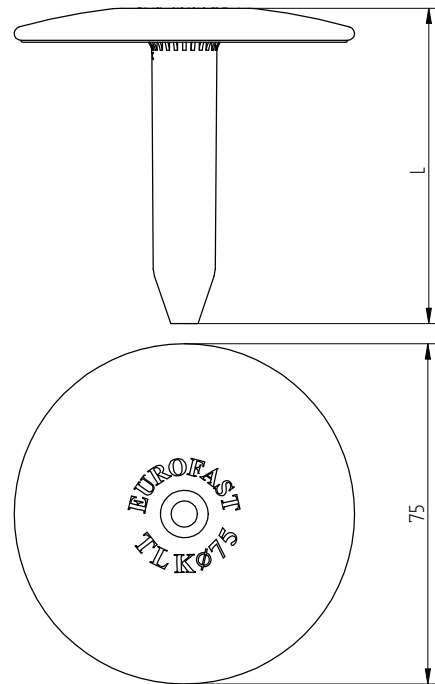

Eurofast
TLK-75