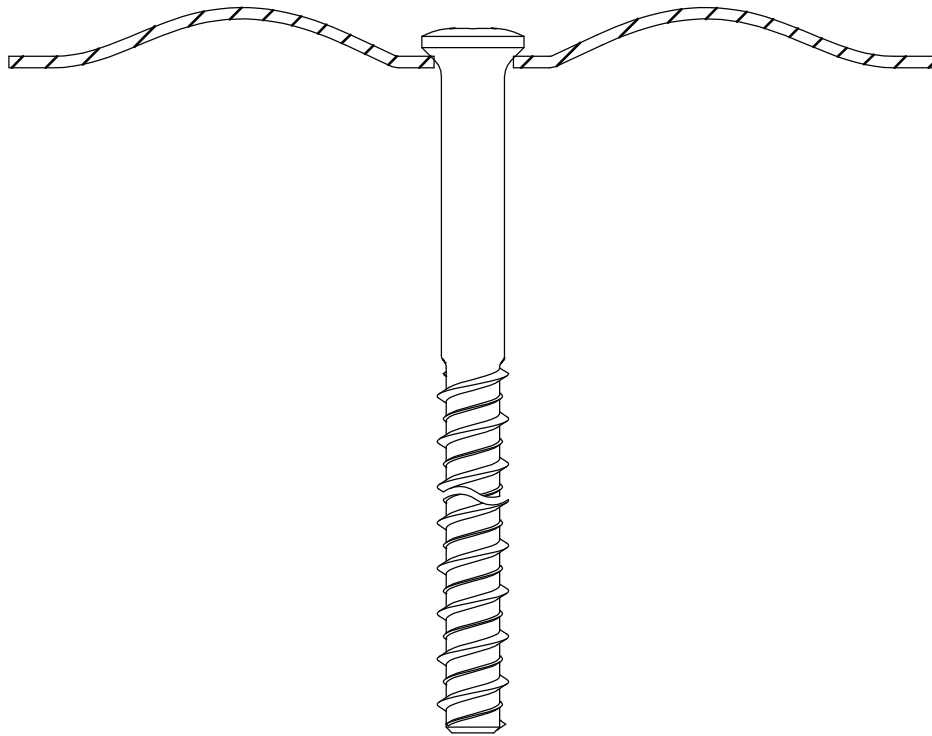

Combination:
Eurofast DVP-DF8240XH
Eurofast EFR 6,3 x L

Van Roij Fasteners Europe b.v.
Jan Tooropstraat 16
NL-5753 DK Deurne
copyright © 12.2015