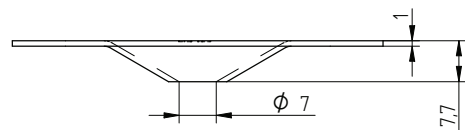

**Eurofast EDS-SRB**  
4,8 x L

TX 25

**Eurofast**  
DVP-DF-7070D

Combination:  
Eurofast DVP-DF-7070D  
Eurofast EDS-SRB 4,8 x L

Van Roij Fasteners Europe b.v.  
Jan Tooropstraat 16  
NL-5753 DK Deurne  
copyright © 12.2015