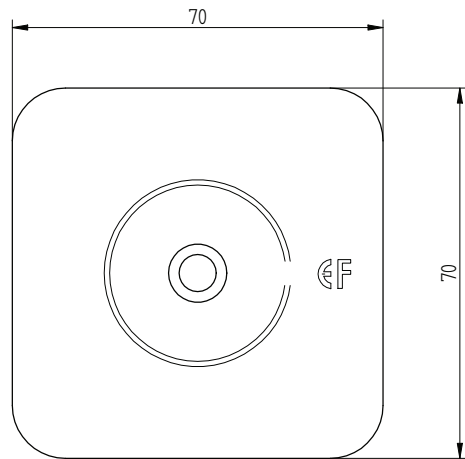

Combination:
Eurofast DVP-DF-7070D
Eurofast DFCF 6,3 x L

Van Roij Fasteners Europe b.v.
Jan Tooropstraat 16
NL-5753 DK Deurne
copyright © 12.2015