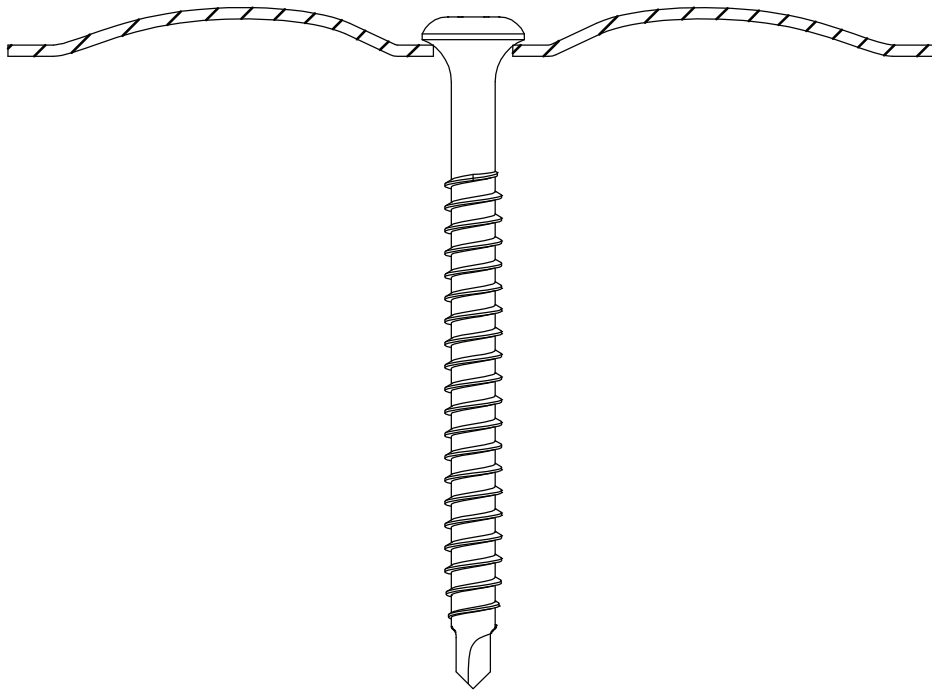

**Eurofast EDS-SRB**  
4,8 x L

**Eurofast**  
**DVP-DF-8240R**

Combination:  
Eurofast DVP-DF-8240R  
Eurofast EDS-SRB 4,8 x L

Van Roij Fasteners Europe b.v.  
Jan Tooropstraat 16  
NL-5753 DK Deurne  
copyright © 12.2015