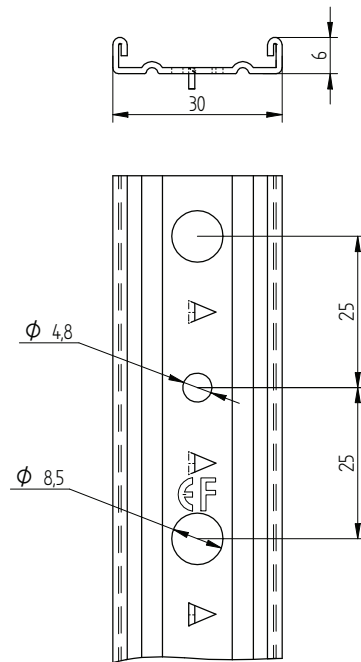

Eurofast
EDF-BAR-FB