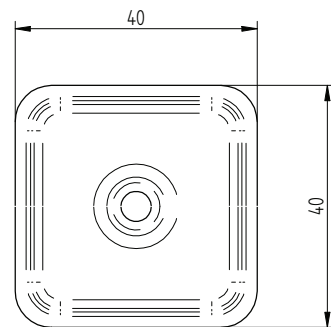

Eurofast
DVP-K-4040H