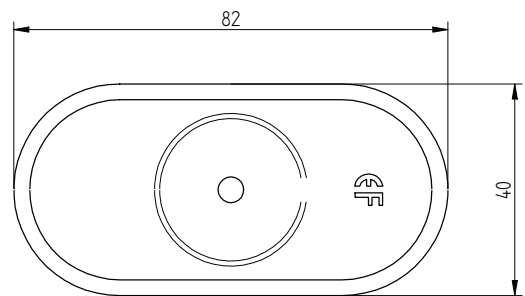

Eurofast
DVP-EF-8240D