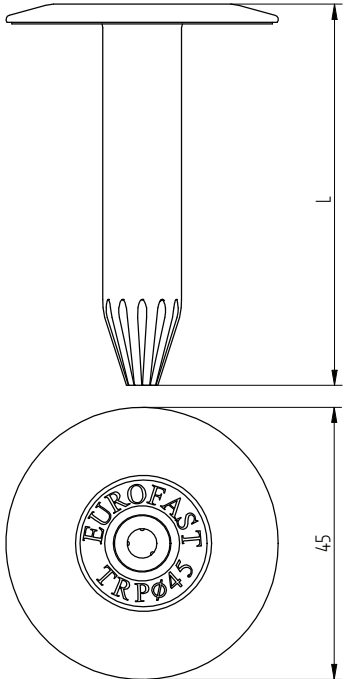

Combination:
Eurofast TRP-45 x L
Eurofast EFR 6,3 x L

Van Roij Fasteners Europe b.v.
Jan Tooropstraat 16
NL-5753 DK Deurne
copyright © 12.2015