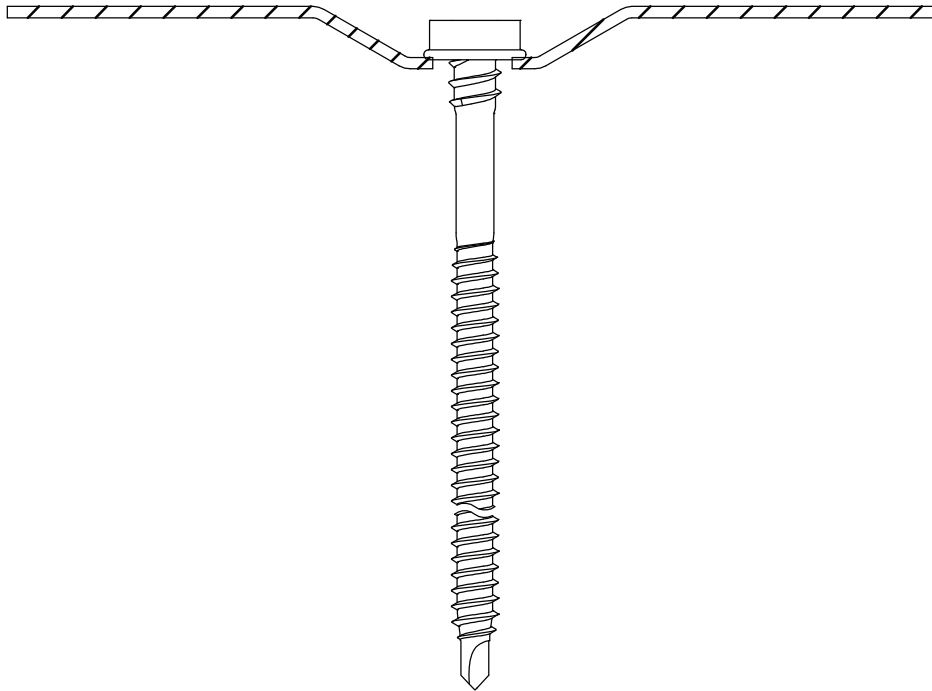

**Eurofast EDS-BZT/BGT**  
4,8 x L

SW8

**Eurofast**  
DVP-DF8240XH

Combination:  
Eurofast DVP-DF8240XH  
Eurofast EDS-BZT/BGT 4,8 x L

Van Roij Fasteners Europe b.v.  
Jan Tooropstraat 16  
NL-5753 DK Deurne  
copyright © 12.2015