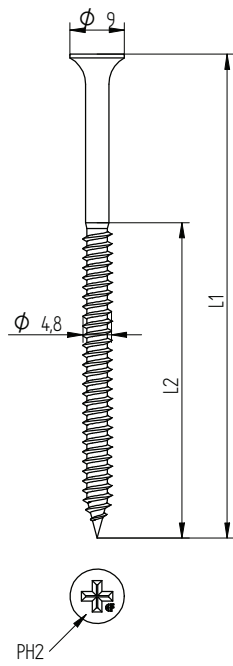

Eurofast EDS-S
4,8 x L

Eurofast
DVP-EF-8240XH