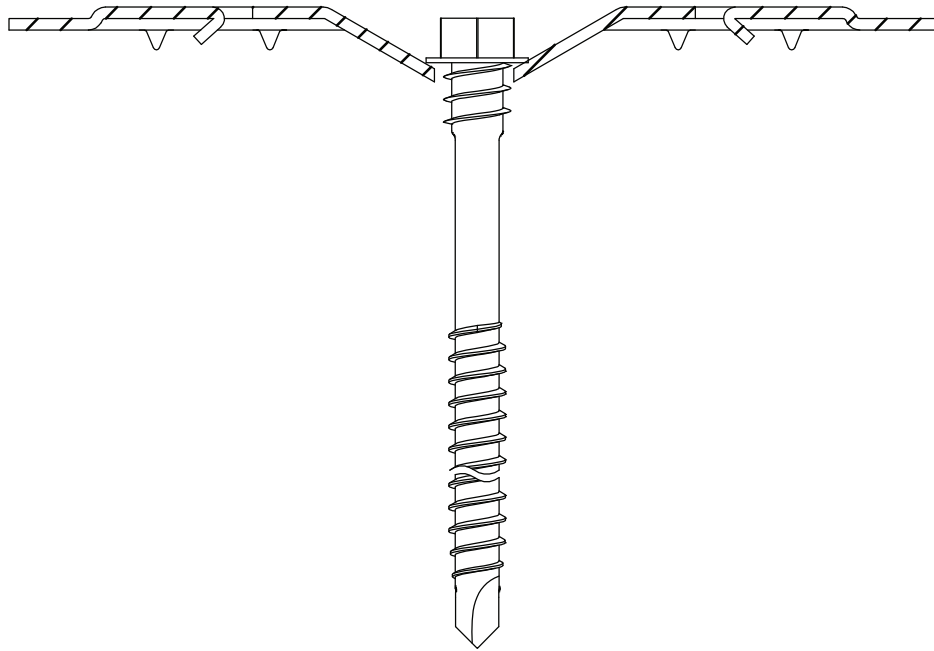

**Eurofast EDS-BZTHD/BGTHD**  
4,8 x L

**Eurofast**  
DVP-EF-5010D

Combination:  
Eurofast DVP-EF-5010D  
Eurofast EDS-BZTHD/BGTHD 4,8 x L

Van Roij Fasteners Europe b.v.  
Jan Tooropstraat 16  
NL-5753 DK Deurne  
copyright © 12.2015