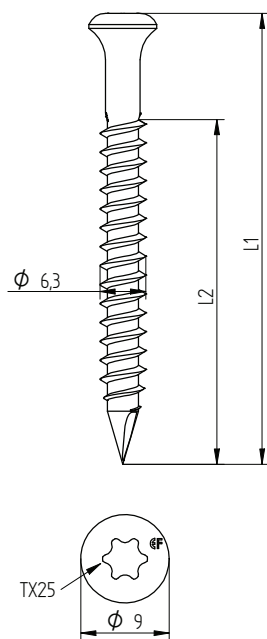

Eurofast EFHD
6,3 x L