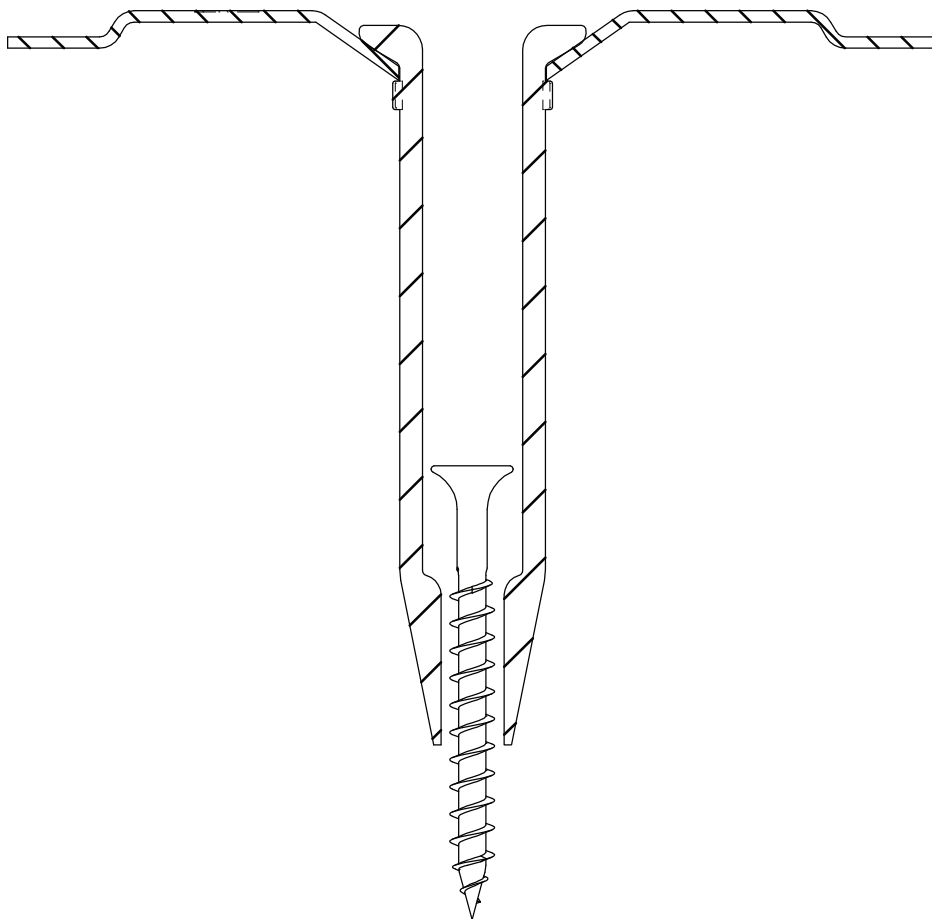

**Eurofast EDS-H**  
5,0 x L

**Eurofast**  
**TLK- 45**

Combination:  
Eurofast TLK- 45 x L  
Eurofast EDS-H 5,0 x L

Van Roij Fasteners Europe b.v.  
Jan Tooropstraat 16  
NL-5753 DK Deurne  
copyright © 12.2015