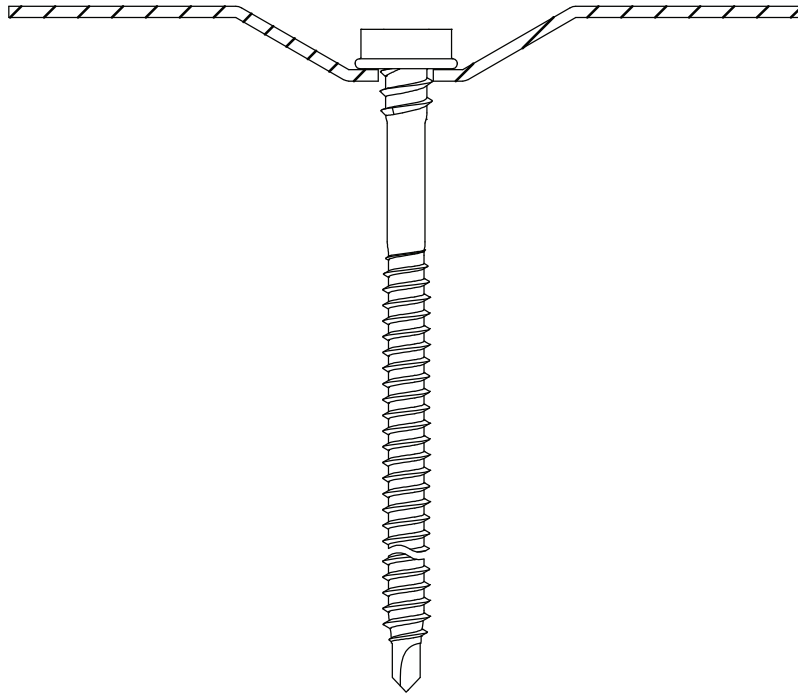

**Eurofast EDS-BZTR/BGTR**  
4,8 x L

**Eurofast**  
DVP-EF-7070D

Combination:  
Eurofast DVP-EF-7070D  
Eurofast EDS-BZTR/BGTR 4,8 x L

Van Roij Fasteners Europe b.v.  
Jan Tooropstraat 16  
NL-5753 DK Deurne  
copyright © 12.2015