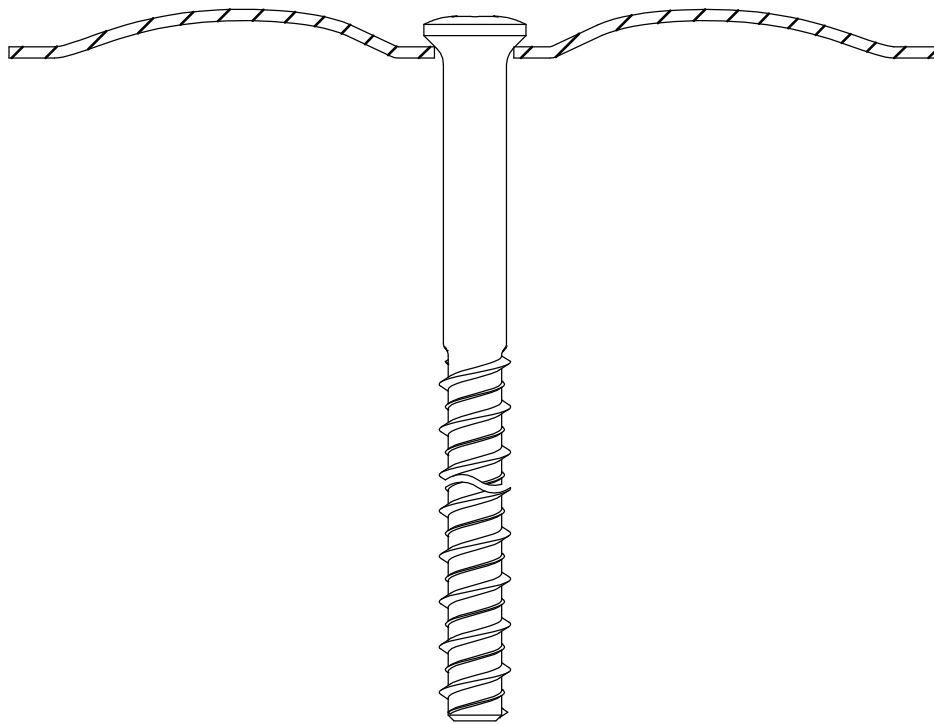

Eurofast
DVP-DF-8240H

Combination:
Eurofst DVP-DF-8240H
Eurofast EFR 6,3 x L

Van Roij Fasteners Europe b.v.
Jan Tooropstraat 16
NL-5753 DK Deurne
copyright © 12.2015