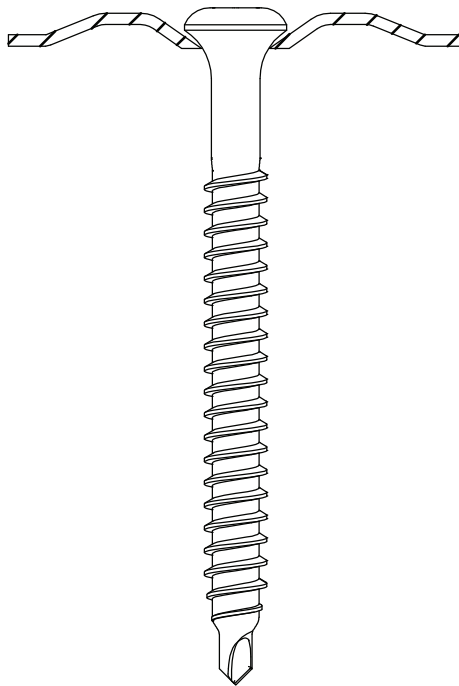

TX25

Eurofast
DVP-EF-4010N

Combination:
Eurofast DVP-EF-4010N
Eurofast EDS-B 5,5 x L

Van Roij Fasteners Europe b.v.
Jan Tooropstraat 16
NL-5753 DK Deurne
copyright © 12.2015