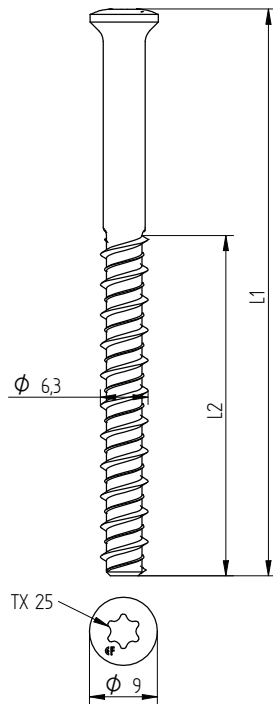

Eurofast EFR
6,3 x L

Eurofast
DVP-EF-8040 N