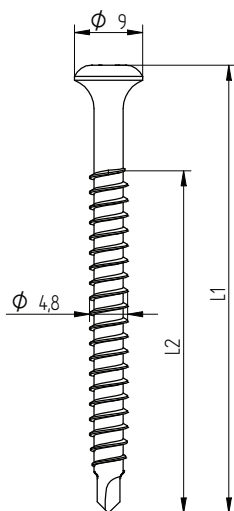

Eurofast EDS-SRB
4,8 x L