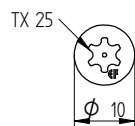

**Eurofast  
GBS-8,0 x L**

**Eurofast  
EDF-BAR-FB**

Combination:  
Eurofast EDF-BAR-FB 30 x 2250  
Eurofast GBS-8,0 x L

Van Roij Fasteners Europe b.v.  
Jan Tooropstraat 16  
NL-5753 DK Deurne  
copyright © 12.2015