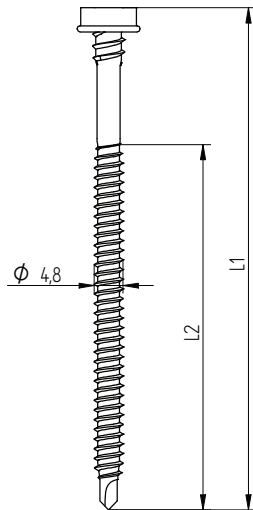

Eurofast EDS-BZT/BGT
4,8 x L

SW8

Eurofast
DVP-DF8240XH