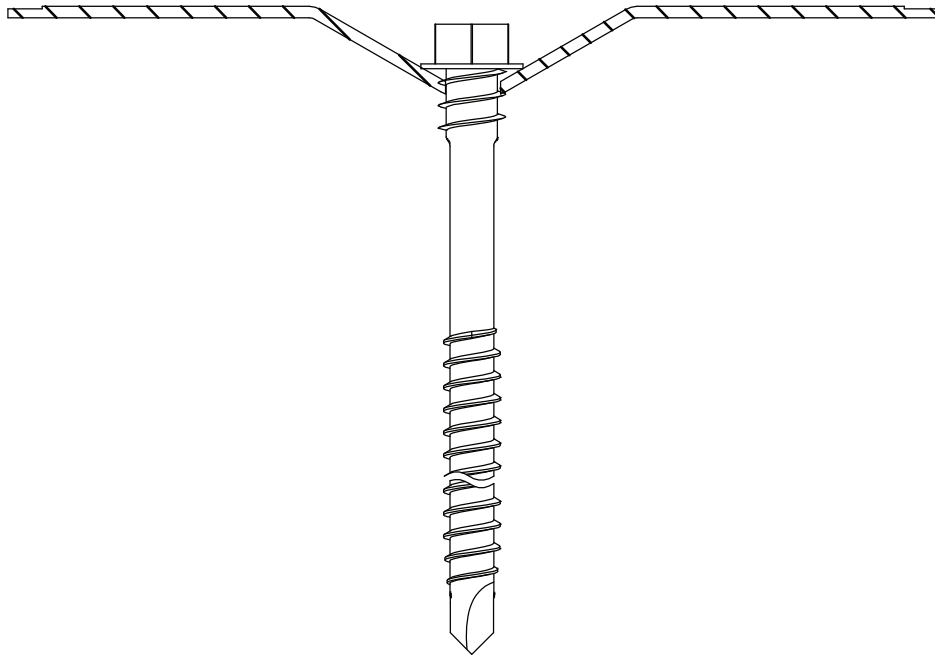

Combination:
Eurofast DVP-EF-8240D
Eurofast EDS-BZTHD/BGTHD 4,8 x L

Van Roij Fasteners Europe b.v.
Jan Tooropstraat 16
NL-5753 DK Deurne
copyright © 12.2015