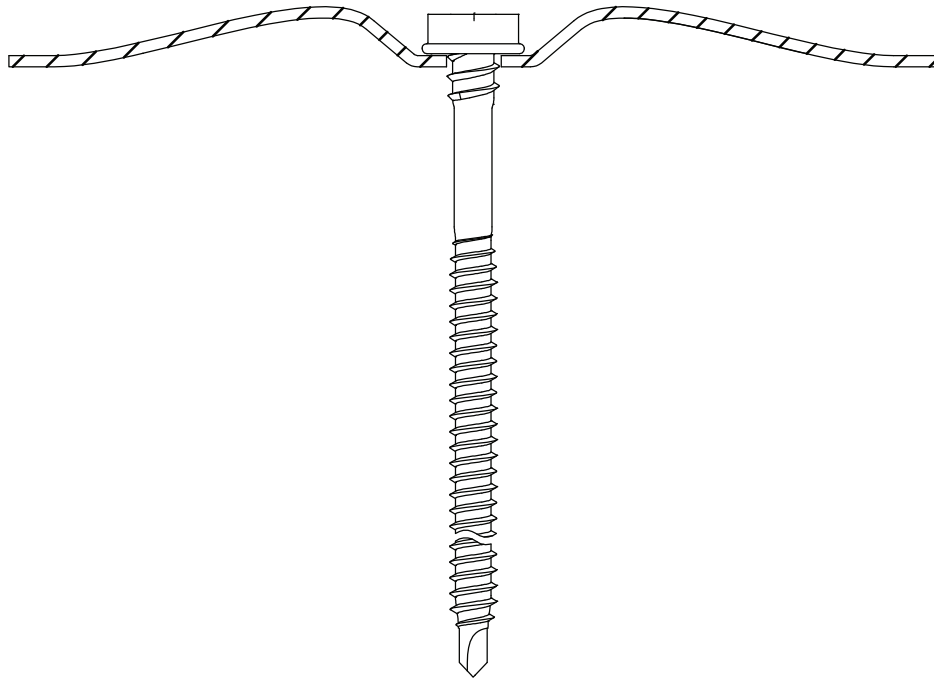

**Eurofast EDS-BZTR/BGTR**  
4,8 x L

**Eurofast**  
DVP-EFB8240D

Combination:  
Eurofast DVP-EFB8240D  
Eurofast EDS-BZTR/BGTR 4,8 x L

Van Roij Fasteners Europe b.v.  
Jan Tooropstraat 16  
NL-5753 DK Deurne  
copyright © 12.2015