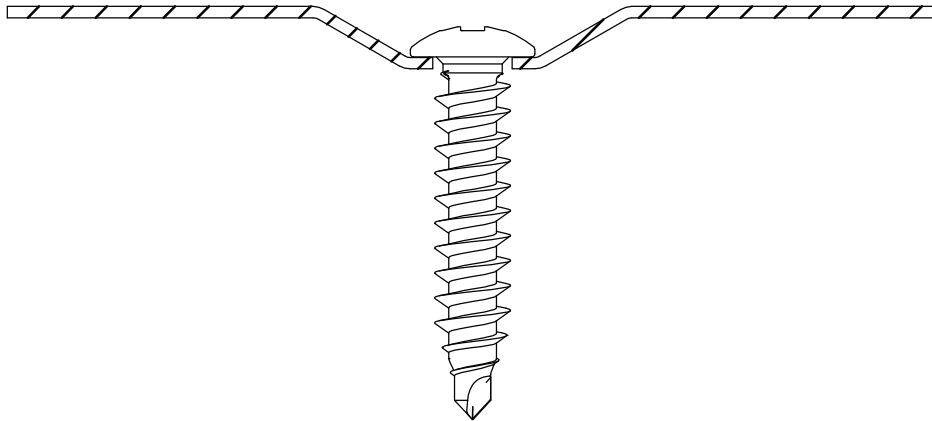

Eurofast DFHD
6,7 x 32