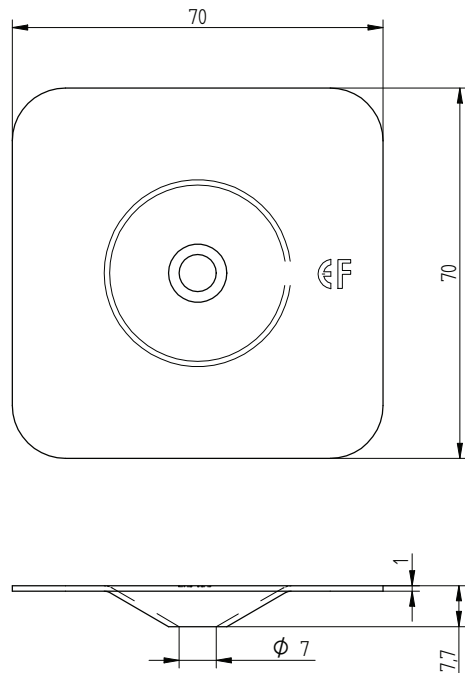

**Eurofast EDS-S**  
4,8 x L

**Eurofast**  
DVP-DF-7070D

Combination:  
Eurofast DVP-DF-7070D  
Eurofast EDS-S 4,8 x L

Van Roij Fasteners Europe b.v.  
Jan Tooropstraat 16  
NL-5753 DK Deurne  
copyright © 12.2015