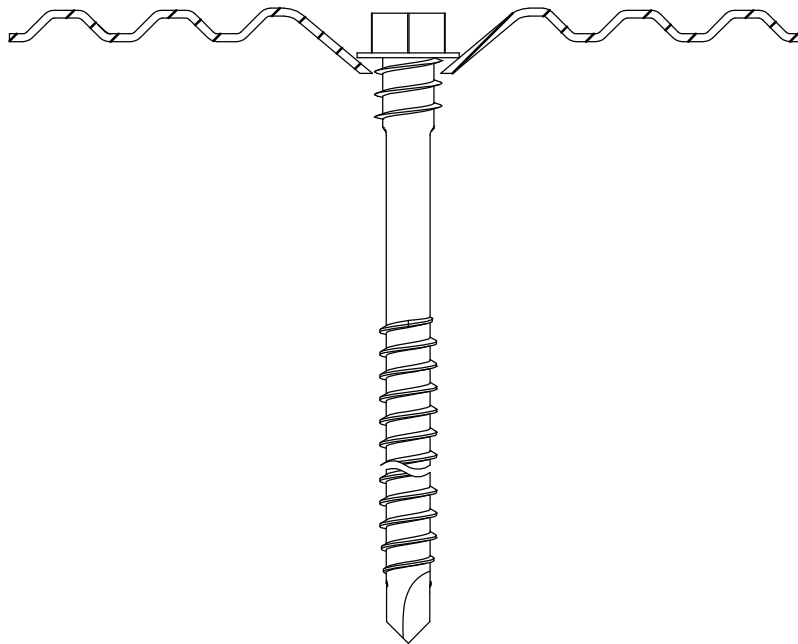

**Eurofast EDS-BZTHD/BGTHD**  
4,8 x L

**Eurofast**  
DVP-EF-7007H

Combination:  
Eurofast DVP-EF-7007H  
Eurofast EDS-BZTHD/BGTHD 4,8 x L

Van Roij Fasteners Europe b.v.  
Jan Tooropstraat 16  
NL-5753 DK Deurne  
copyright © 12.2015