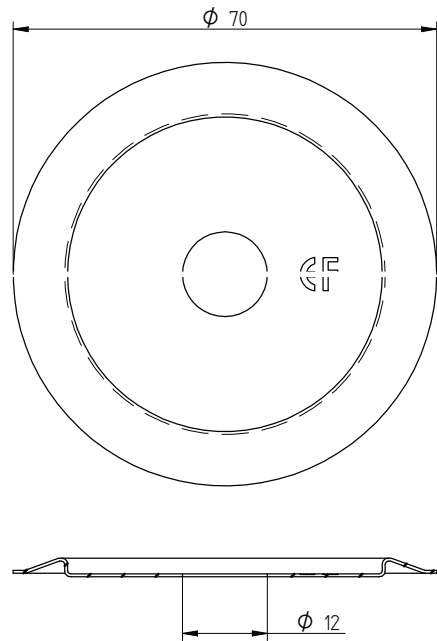

Eurofast
DVP-ISPC-70N