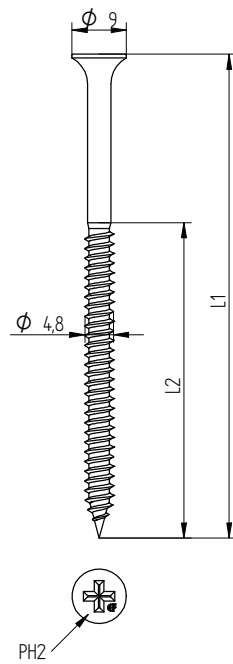

Combination:
Eurofast BIO-45-L
Eurofast EDS-S 4,8 x L

Van Roij Fasteners Europe b.v.
Jan Tooropstraat 16
NL-5753 DK Deurne
copyright © 12.2015