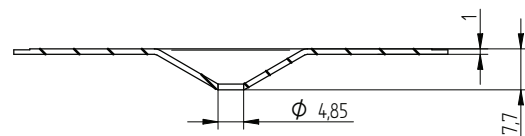

Eurofast
DVP-EF-8240D

Combination:
Eurofast DVP-EF-8240D
Eurofast EDS-B 5,5 x L

Van Roij Fasteners Europe b.v.
Jan Tooropstraat 16
NL-5753 DK Deurne
copyright © 12.2015