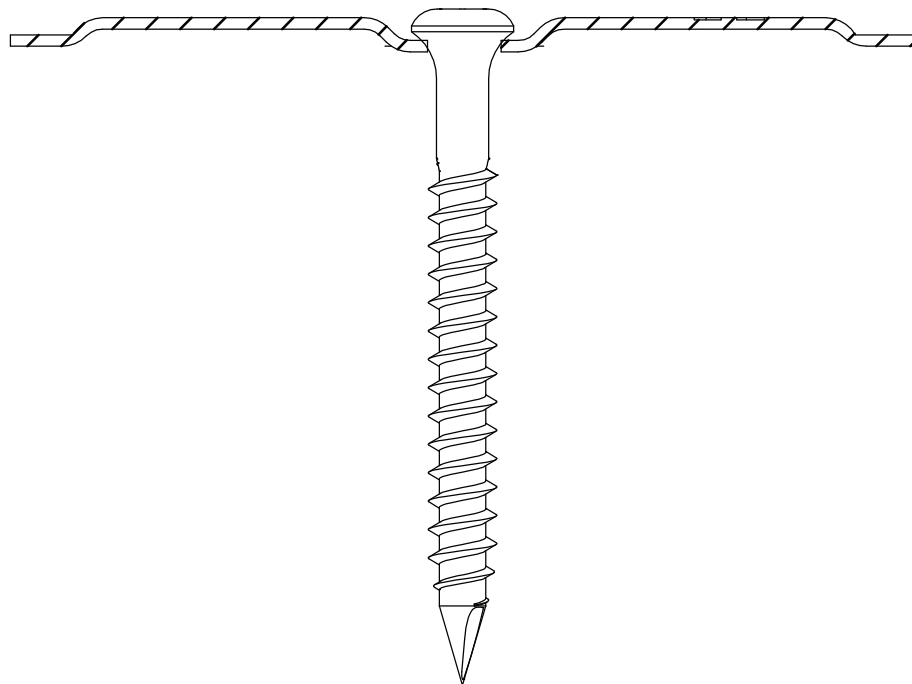

**Eurofast EFHD**  
6,3 x L

**Eurofast**  
DVP-EFB-51NS

Combination:  
Eurofast DVP-EFB-51NS  
Eurofast EFHD 6,3 x L

Van Roij Fasteners Europe b.v.  
Jan Tooropstraat 16  
NL-5753 DK Deurne  
copyright © 12.2015