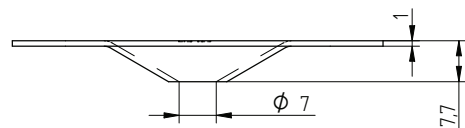

**Eurofast EDS-H**  
5,0 x L

**Eurofast**  
DVP-DF-7070D

Combination:  
Eurofast DVP-DF-7070D  
Eurofast EDS-H 5,0 x L

Van Roij Fasteners Europe b.v.  
Jan Tooropstraat 16  
NL-5753 DK Deurne  
copyright © 12.2015