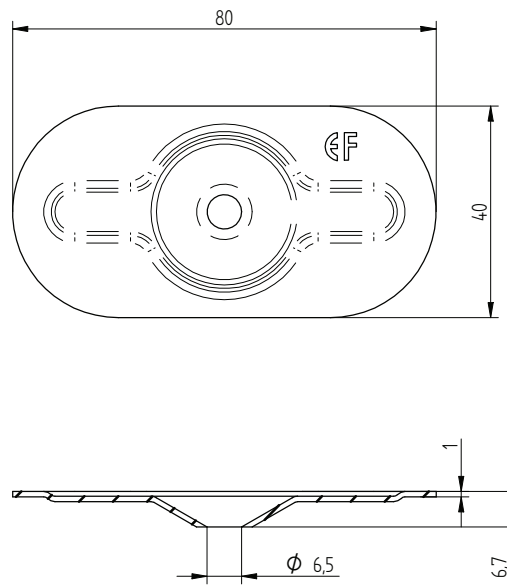

Eurofast
DVP-EF-8040D

Combination:
Eurofast DVP-EF-8040D
Eurofast EDS-S 4,8 x L

Van Roij Fasteners Europe b.v.
Jan Tooropstraat 16
NL-5753 DK Deurne
copyright © 12.2015