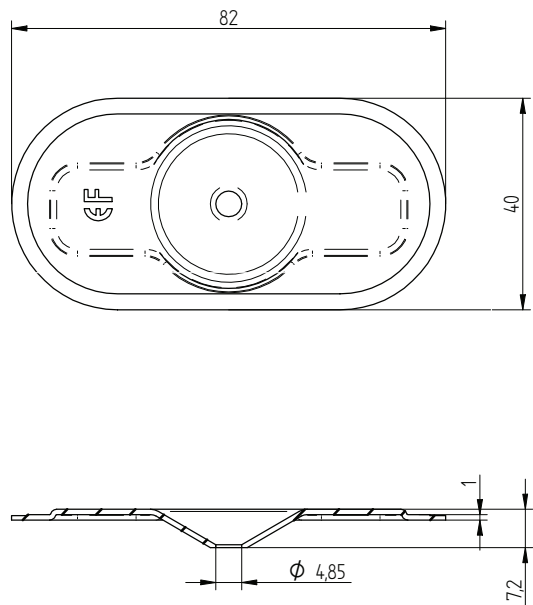

Eurofast
DVPEFZK8240D