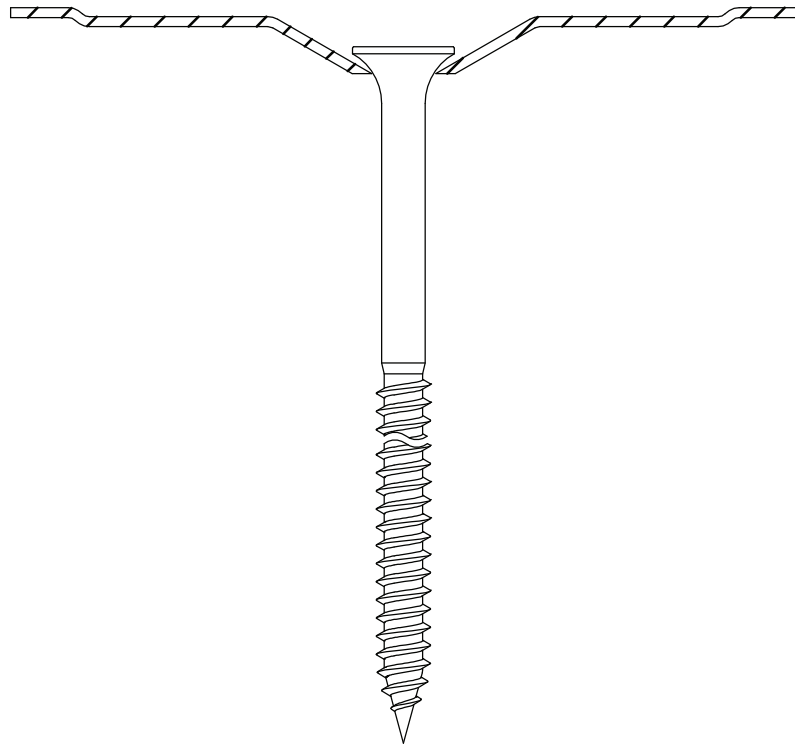

**Eurofast EDS-S**  
4,8 x L

**Eurofast**  
DVP-EF-8040 N

Combination:  
Eurofast DVP-EF-8040N  
Eurofast EDS-S 4,8 x L

Van Roij Fasteners Europe b.v.  
Jan Tooropstraat 16  
NL-5753 DK Deurne  
copyright © 12.2015