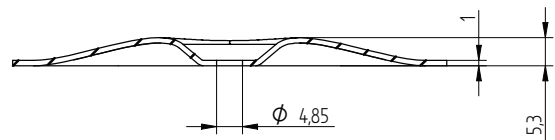

Eurofast
DVP-EF-8240XH

Combination:
Eurofast DVP-EF-8240XH
Eurofast EDS-B 5,5 x L

Van Roij Fasteners Europe b.v.
Jan Tooropstraat 16
NL-5753 DK Deurne
copyright © 12.2015