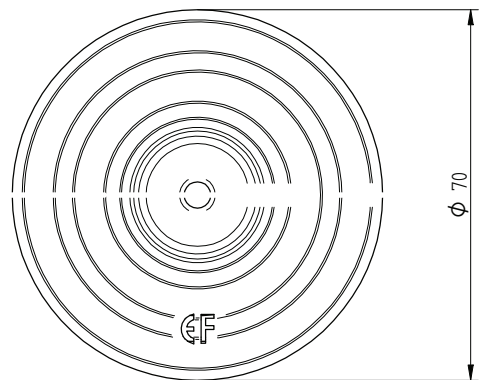

Eurofast
DVP-EF-7005D

Combination:
Eurofast DVP-EF-7005D
Eurofast EDS-BZT/BGT 4,8 x L

Van Roij Fasteners Europe b.v.
Jan Tooropstraat 16
NL-5753 DK Deurne
copyright © 12.2015