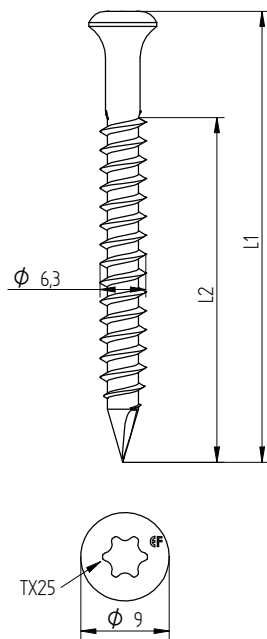

Eurofast EFHD
6,3 x L