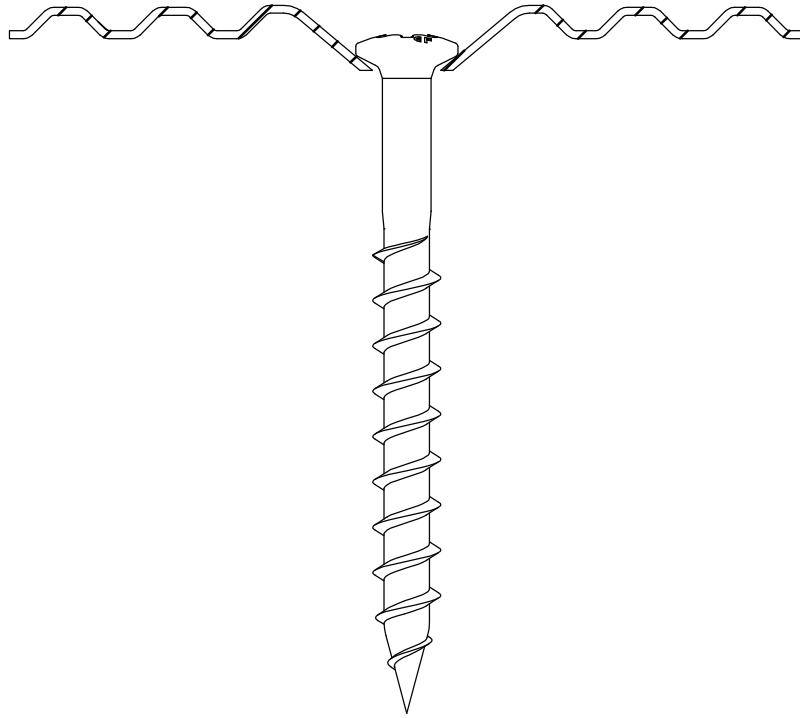

**Eurofast GBS-A2**  
6,0 x L

**Eurofast**  
**DVP-EF-7007H**

Combination:  
Eurofast DVP-EF-7007H  
Eurofast GBS-A2 6,0 x L

Van Roij Fasteners Europe b.v.  
Jan Tooropstraat 16  
NL-5753 DK Deurne  
copyright © 12.2015