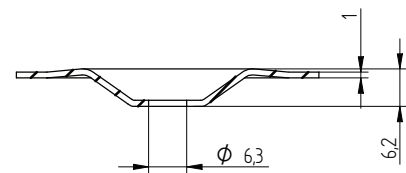

Eurofast
DVP-EF-5010D

Combination:
Eurofast DVP-EF-5010D
Eurofast EDS-H 5,0 x L

Van Roij Fasteners Europe b.v.
Jan Tooropstraat 16
NL-5753 DK Deurne
copyright © 12.2015