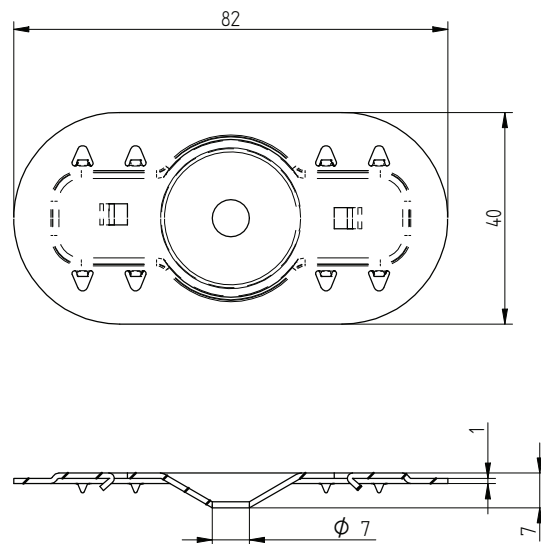

Eurofast
DVP-DFB8240D