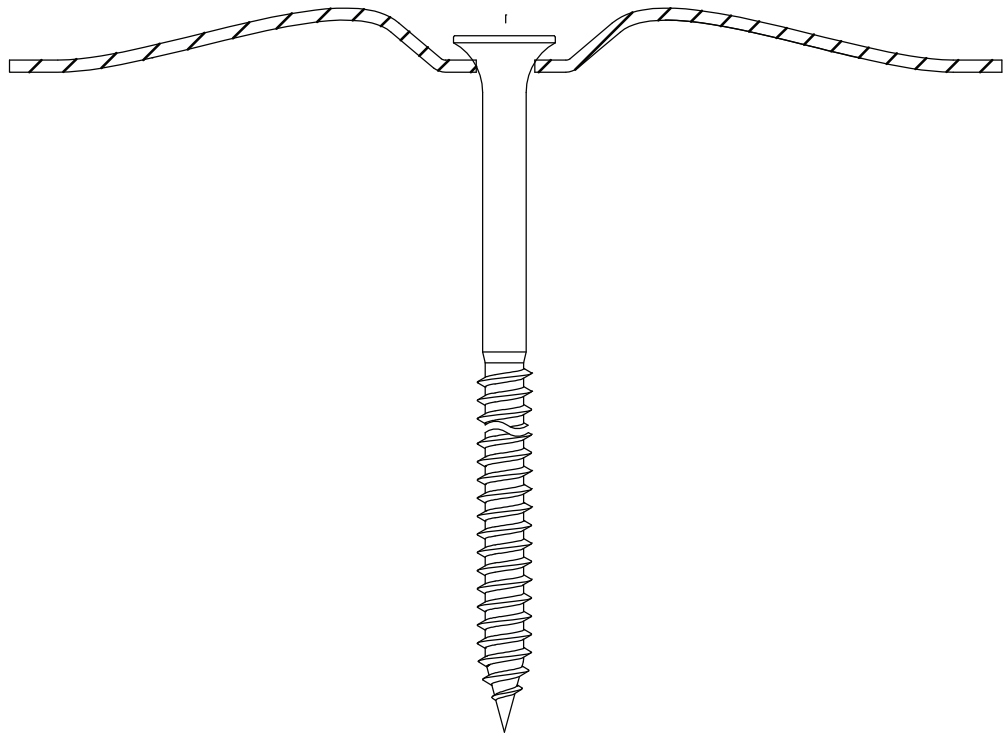

**Eurofast EDS-S**  
4,8 x L

**Eurofast**  
DVP-EFB-51NS

Combination:  
Eurofast DVP-EFB-51NS  
Eurofast EDS-S 4,8 x L

Van Roij Fasteners Europe b.v.  
Jan Tooropstraat 16  
NL-5753 DK Deurne  
copyright © 12.2015