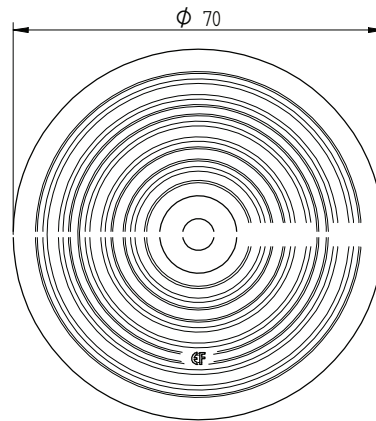

Eurofast
DVP-EF-7007N