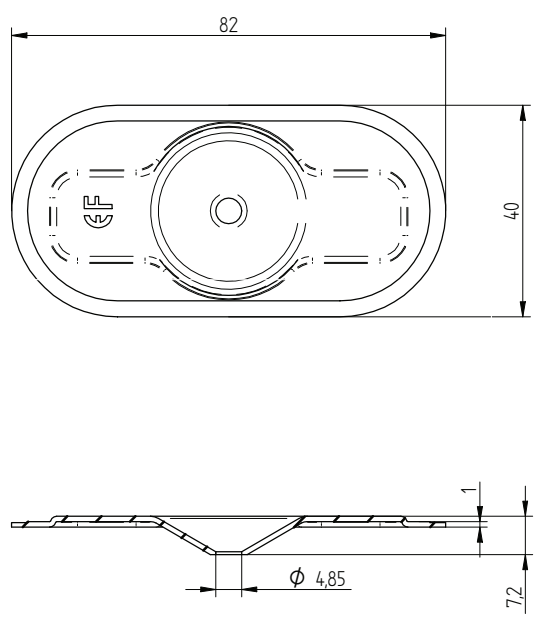

Combination:  
Eurofast BIO-45-L  
Eurofast EDS-B 5,5 x L

Van Roij Fasteners Europe b.v.  
Jan Tooropstraat 16  
NL-5753 DK Deurne  
copyright © 12.2015

**Eurofast EDS-BZTHD/BGTHD**  
4,8 x L

**Eurofast**  
DVPEFZK8240D