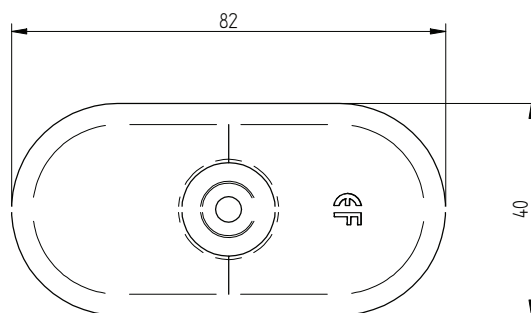

Eurofast
DVP-EF-8240XH

Combination:
Eurofast DVP-EF-8240XH
Eurofast EDS-SRB 4,8 x L

Van Roij Fasteners Europe b.v.
Jan Tooropstraat 16
NL-5753 DK Deurne
copyright © 12.2015