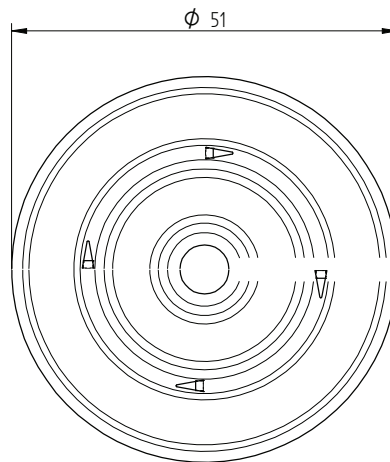

Eurofast
DVP-EFB-51NS