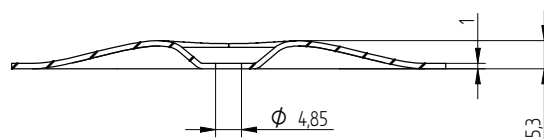

Eurofast
DVP-EF-8240XH

Combination:
Eurofast DVP-EF-8240XH
Eurofast EDS-SRB 4,8 x L

Van Roij Fasteners Europe b.v.
Jan Tooropstraat 16
NL-5753 DK Deurne
copyright © 12.2015