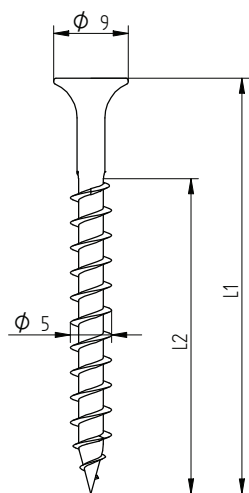

Eurofast EDS-H
5,0 x L