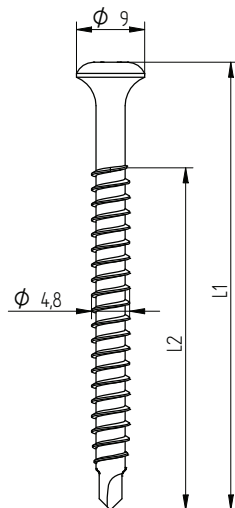

Eurofast EDS-B
4,8 x L

TX 25