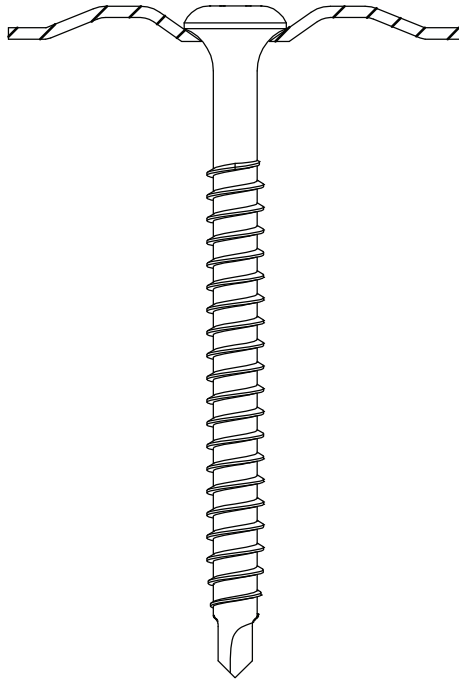

**Eurofast EDS-SRB**  
4,8 x L

**Eurofast**  
DVP-EF-5010D

Combination:  
Eurofast DVP-EF-5010D  
Eurofast EDS-SRB 4,8 x L

Van Roij Fasteners Europe b.v.  
Jan Tooropstraat 16  
NL-5753 DK Deurne  
copyright © 12.2015