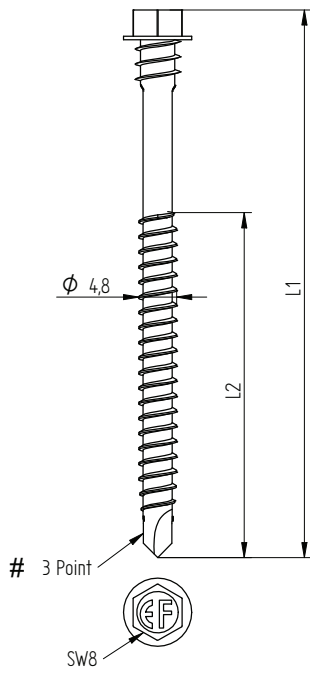

**Eurofast**  
**DVP-EF-7070D**

Combination:  
Eurofast DVP-EF-7070D  
Eurofast EDS-BZTHD/BGTHD 4,8 x L

Van Roij Fasteners Europe b.v.  
Jan Tooropstraat 16  
NL-5753 DK Deurne  
copyright © 12.2015

**Eurofast EDS-BZTHD/BGTHD**  
4,8 x L