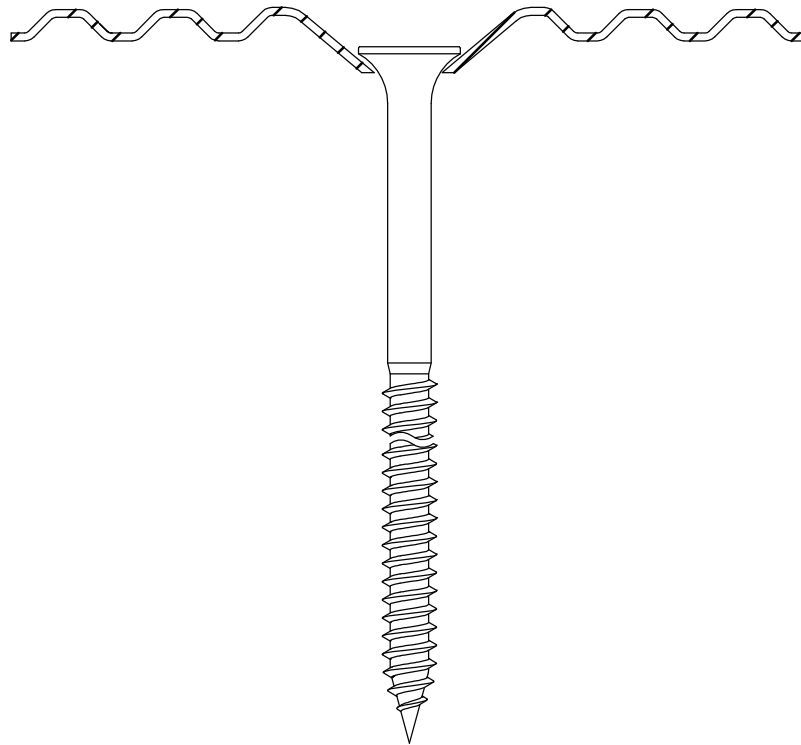

**Eurofast EDS-S**  
4,8 x L

**Eurofast**  
DVP-EF-7007H

Combination:  
Eurofast DVP-EF-7007H  
Eurofast EDS-S 4,8 x L

Van Roij Fasteners Europe b.v.  
Jan Tooropstraat 16  
NL-5753 DK Deurne  
copyright © 12.2015