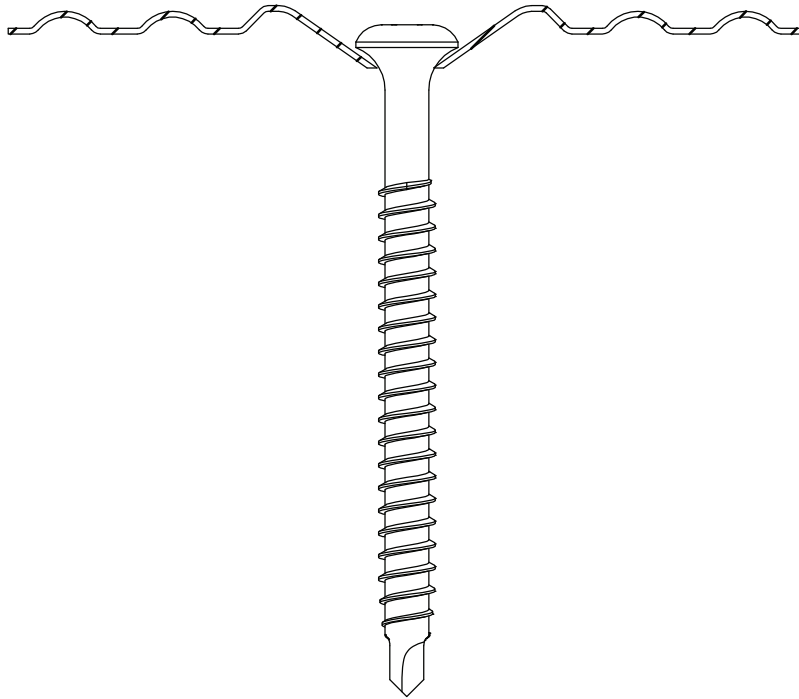

Eurofast
DVP-EF-7005D

Combination:
Eurofast DVP-EF-7005D
Eurofast EDS-B-4,8 x L

Van Roij Fasteners Europe b.v.
Jan Tooropstraat 16
NL-5753 DK Deurne
copyright © 12.2015