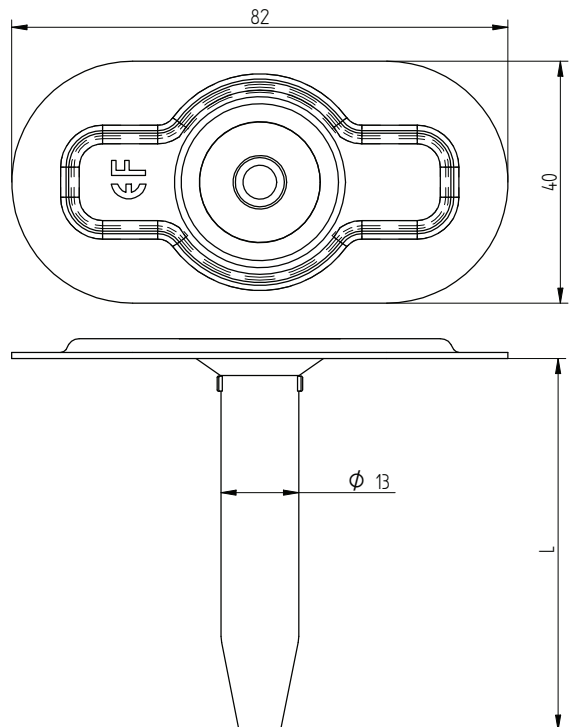

TX25

Eurofast KMT-15
Eurofast DVPKMT-8240D