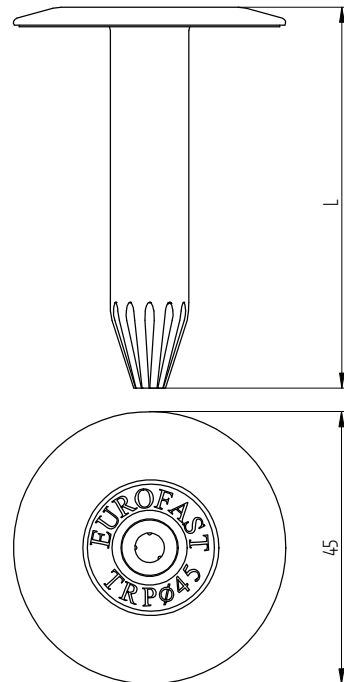

TX25

Eurofast
TLK- 45