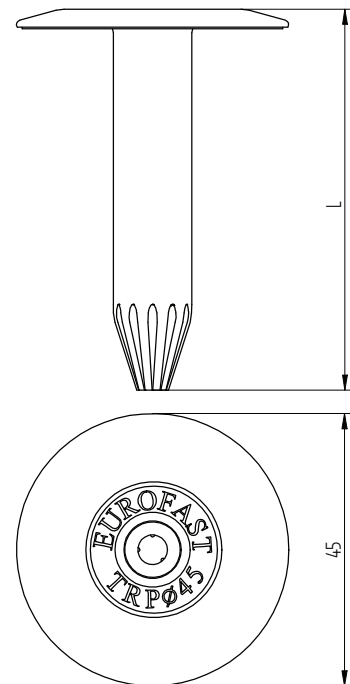

Eurofast TLK- 45