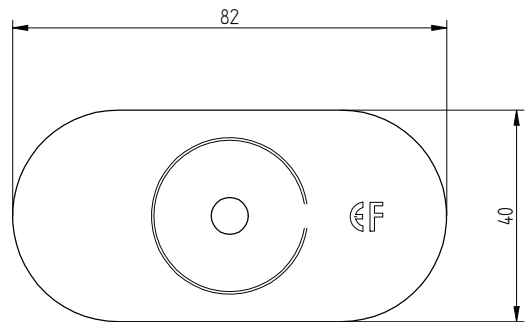

Combination:  
Eurofst DVP-DF-8240H  
Eurofast EDS-B 5,5 x L

Van Roij Fasteners Europe b.v.  
Jan Tooropstraat 16  
NL-5753 DK Deurne  
copyright © 12.2015

**Eurofast EDS-B**  
5,5 x L

**Eurofast**  
DVP-DF-8240D