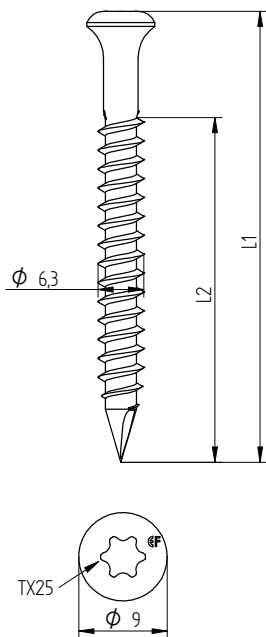

Eurofast EFHD
6,3 x L