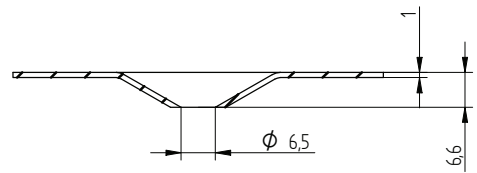

Eurofast
DVP-EF-7010D

Combination:
Eurofast DVP-EF-7010D
Eurofast EDS-SRB 4,8 x L

Van Roij Fasteners Europe b.v.
Jan Tooropstraat 16
NL-5753 DK Deurne
copyright © 12.2015