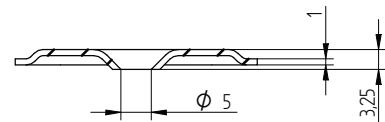

Eurofast
DVP-K-4040H

Combination:
Eurofast DVP-K-4040H
Eurofast EDS-SRB 4,8 x L

Van Roij Fasteners Europe b.v.
Jan Tooropstraat 16
NL-5753 DK Deurne
copyright © 12.2015