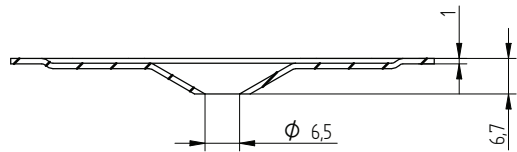

Eurofast
DVP-EF-8040D

Combination:
Eurofast DVP-EF-8040D
Eurofast EDS-B 5,5 x L

Van Roij Fasteners Europe b.v.
Jan Tooropstraat 16
NL-5753 DK Deurne
copyright © 12.2015