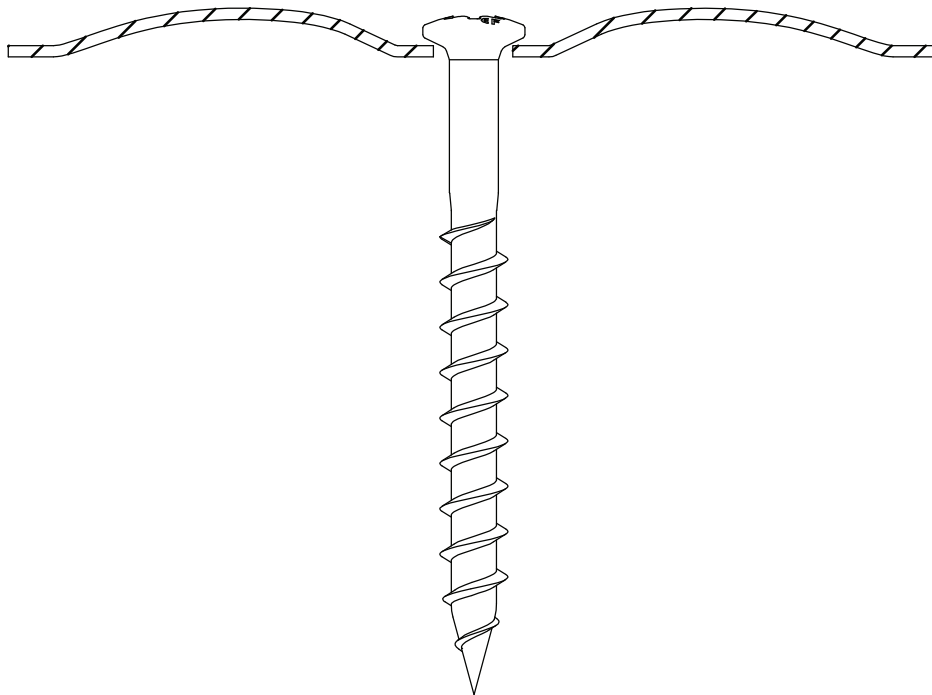

Eurofast
DVP-DF-8240H

Combination:
Eurofst DVP-DF-8240H
Eurofast GBS 6,0 x L

Van Roij Fasteners Europe b.v.
Jan Tooropstraat 16
NL-5753 DK Deurne
copyright © 12.2015