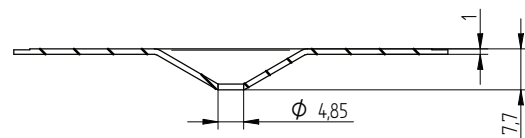

PH2

**Eurofast
DVP-EF-8240D**