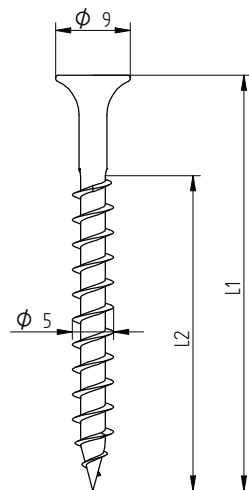

**Eurofast EDS-H
5,0 x L**

**Eurofast
DVP-EF-7005D**