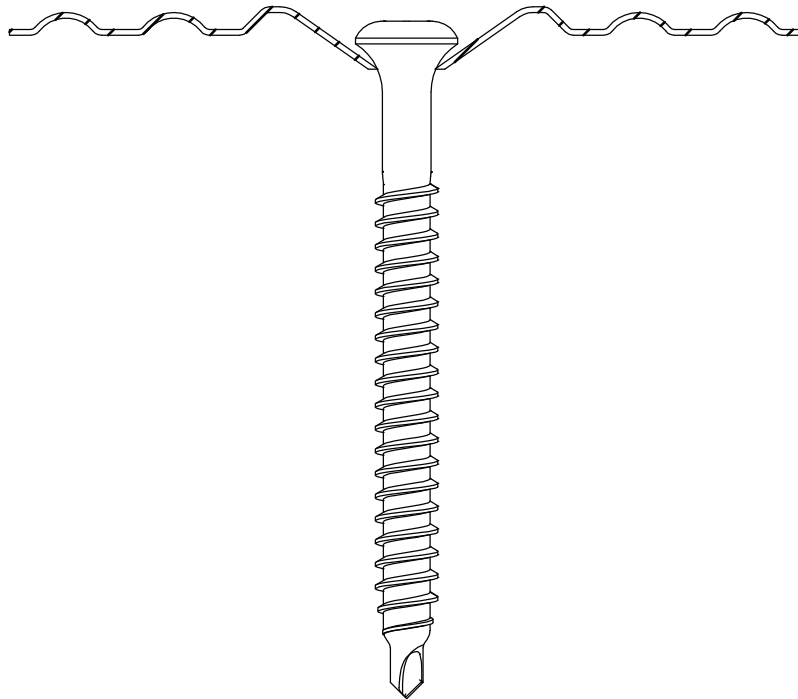

Eurofast
DVP-EF-7005D

Combination:
Eurofast DVP-EF-7005D
Eurofast EDS-B 5,5 x L

Van Roij Fasteners Europe b.v.
Jan Tooropstraat 16
NL-5753 DK Deurne
copyright © 12.2015