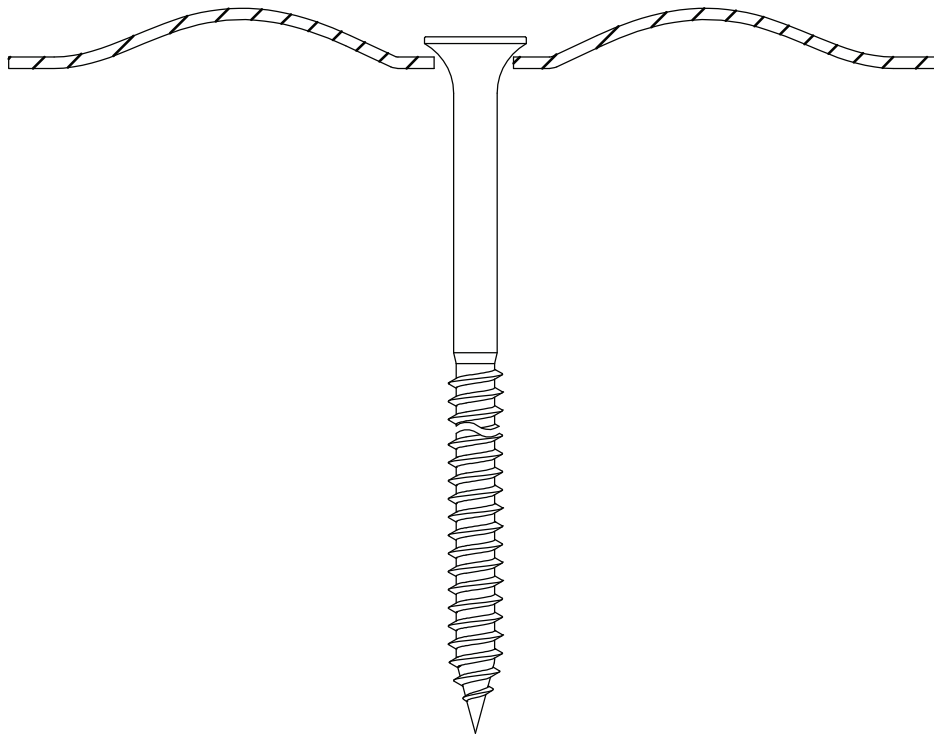

**Eurofast EDS-S**  
4,8 x L

**Eurofast**  
DVP-DFB8240D

Combination:  
Eurofast DVP-DFB8240D  
Eurofast EDS-S 4,8 x L

Van Roij Fasteners Europe b.v.  
Jan Tooropstraat 16  
NL-5753 DK Deurne  
copyright © 12.2015