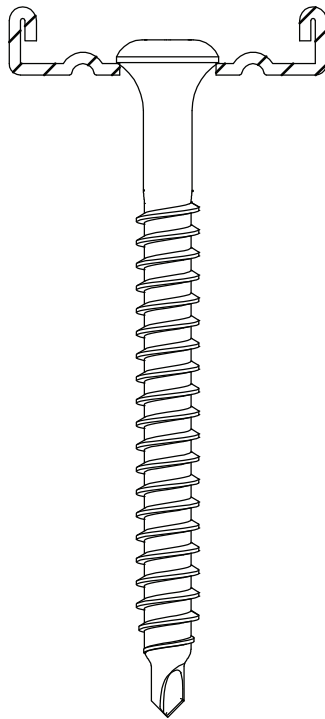

**Eurofast EDS-B**  
5,5 x L

**Eurofast**  
**EDF-BAR-FB**

Combination:  
Eurofast EDF-BAR-FB 30 x 2250  
Eurofast EDS-B 5,5 x L

Van Roij Fasteners Europe b.v.  
Jan Tooropstraat 16  
NL-5753 DK Deurne  
copyright © 12.2015