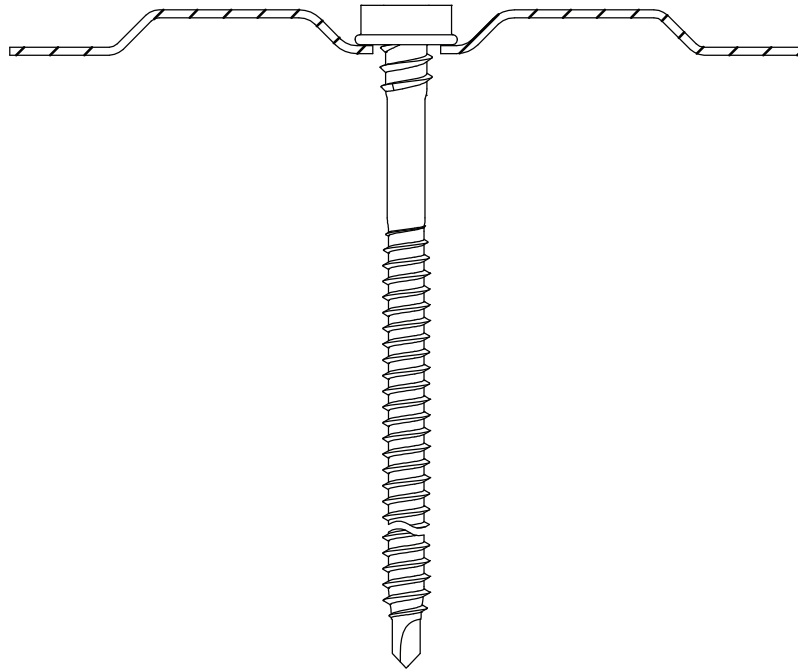

**Eurofast EDS-BZTR/BGTR**  
4,8 x L

**Eurofast**  
DVP-EF-7010D

Combination:  
Eurofast DVP-EF-7010D  
Eurofast EDS-BZTR/BGTR 4,8 x L

Van Roij Fasteners Europe b.v.  
Jan Tooropstraat 16  
NL-5753 DK Deurne  
copyright © 12.2015