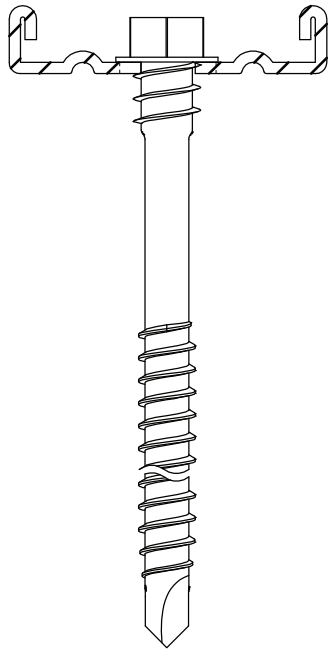

**Eurofast EDS-BZTHD**  
4,8 x L

**Eurofast**  
**EDF-BAR-FB**

Combination:  
Eurofast EDF-BAR-FB 30 x 2250  
Eurofast EDS-BZTHD 4,8 x L

Van Roij Fasteners Europe b.v.  
Jan Tooropstraat 16  
NL-5753 DK Deurne  
copyright © 12.2015