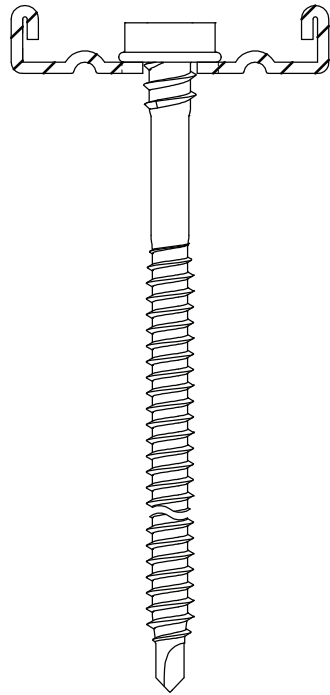

**Eurofast EDS-BZTR**  
4,8 x L

**Eurofast**  
**EDF-BAR-FB**

Combination:  
Eurofast EDF-BAR-FB 30 x 2250  
Eurofast EDS-BZTR 4,8 x L

Van Roij Fasteners Europe b.v.  
Jan Tooropstraat 16  
NL-5753 DK Deurne  
copyright © 12.2015