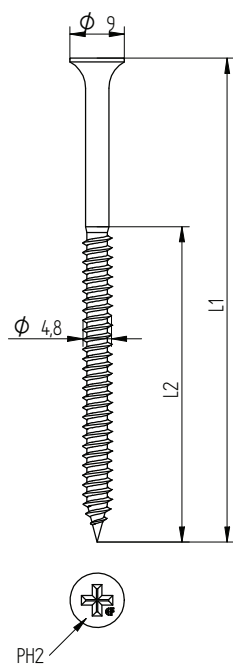

Eurofast EDS-S
4,8 x L