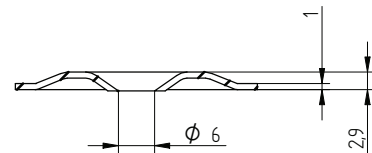

Eurofast
DVP-EF-4010N

Combination:
Eurofast DVP-EF-4010N
Eurofast GBS-A2 6,0 x L

Van Roij Fasteners Europe b.v.
Jan Tooropstraat 16
NL-5753 DK Deurne
copyright © 12.2015