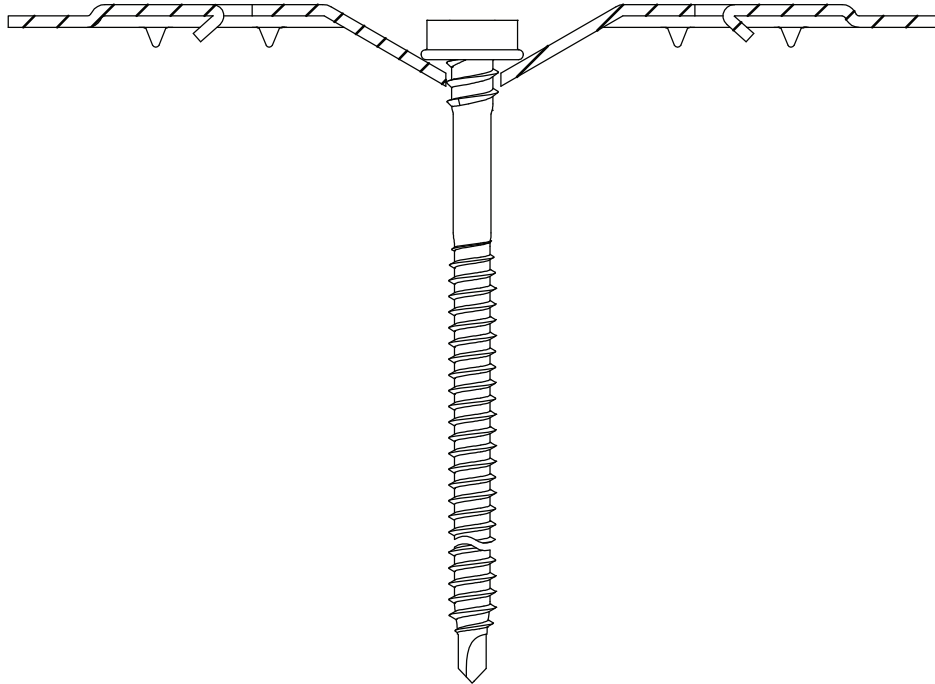

**Eurofast EDS-BZTR/BGTR**  
4,8 x L

**Eurofast**  
DVPEFZK8240D

Combination:  
Eurofast DVPEFZK8240D  
Eurofast EDS-BZTR/BGTR 4,8 x L

Van Roij Fasteners Europe b.v.  
Jan Tooropstraat 16  
NL-5753 DK Deurne  
copyright © 12.2015