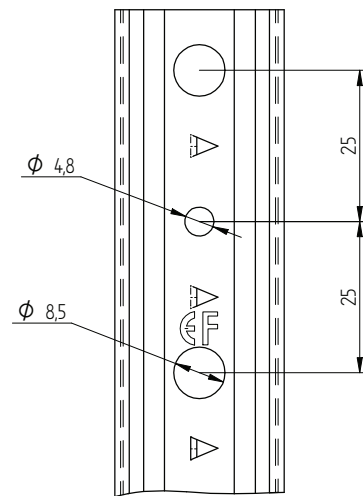

Combination:
Eurofast EDF-BAR-FB 30 x 2250
Eurofast EDS-BZTR 4,8 x L

Van Roij Fasteners Europe b.v.
Jan Tooropstraat 16
NL-5753 DK Deurne
copyright © 12.2015