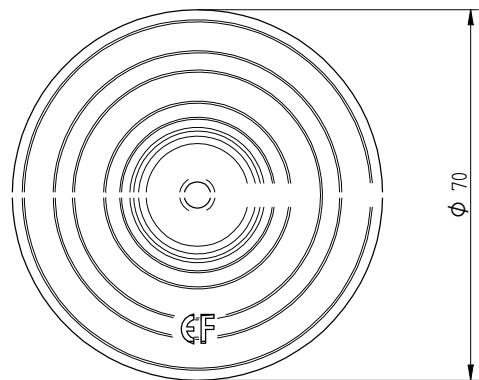

Combination:  
Eurofast DVP-EF-7005N  
Eurofast EDS-B 5,5 x L

Van Roij Fasteners Europe b.v.  
Jan Tooropstraat 16  
NL-5753 DK Deurne  
copyright © 12.2015

**Eurofast EDS-B**  
5,5 x L

**Eurofast**  
**DVP-EF-7005D**