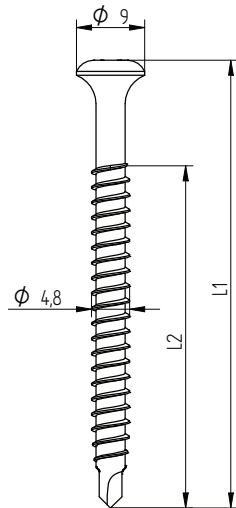

Combination:
Eurofast TLK- 75
Eurofast EDS-B-4,8 x L

Van Roij Fasteners Europe b.v.
Jan Tooropstraat 16
NL-5753 DK Deurne
copyright © 12.2015