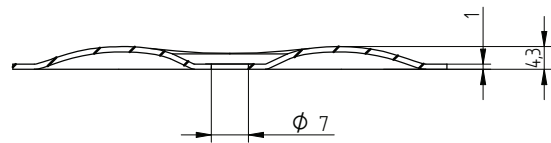

Eurofast
DVP-DF-8240H

Combination:
Eurofst DVP-DF-8240H
Eurofast EDS-B-4,8 x L

Van Roij Fasteners Europe b.v.
Jan Tooropstraat 16
NL-5753 DK Deurne
copyright © 12.2015