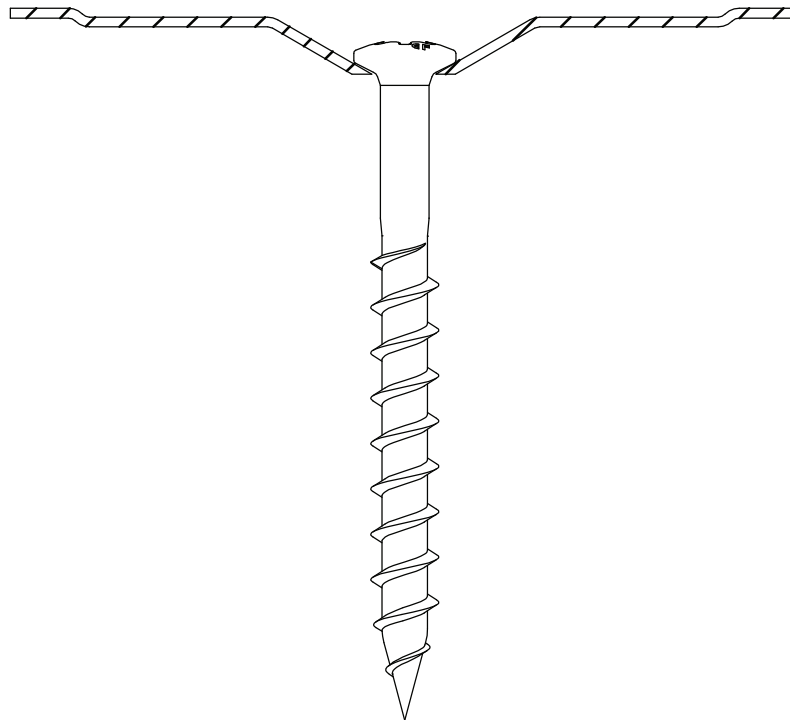

**Eurofast GBS-A2**  
6,0 x L

**Eurofast**  
DVP-EF-8040 N

Combination:  
Eurofast DVP-EF-8040N  
Eurofast GBS-A2 6,0 x L

Van Roij Fasteners Europe b.v.  
Jan Tooropstraat 16  
NL-5753 DK Deurne  
copyright © 12.2015