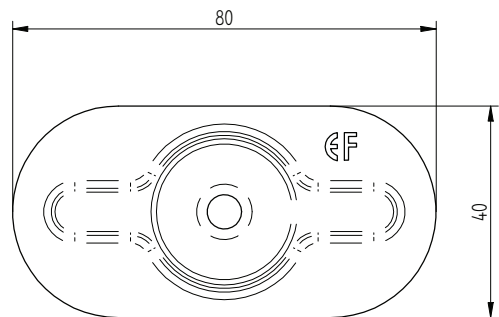

Eurofast
DVP-EF-8040D

Combination:
Eurofast DVP-EF-8040D
Eurofast EDS-H 5,0 x L

Van Roij Fasteners Europe b.v.
Jan Tooropstraat 16
NL-5753 DK Deurne
copyright © 12.2015