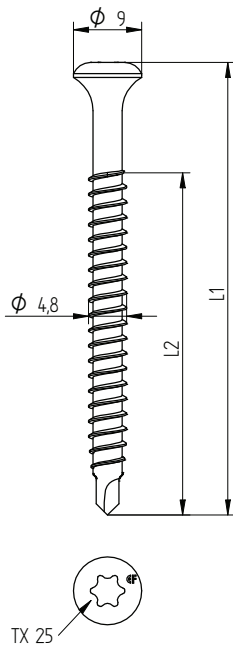

Eurofast EDS-B
4,8 x L