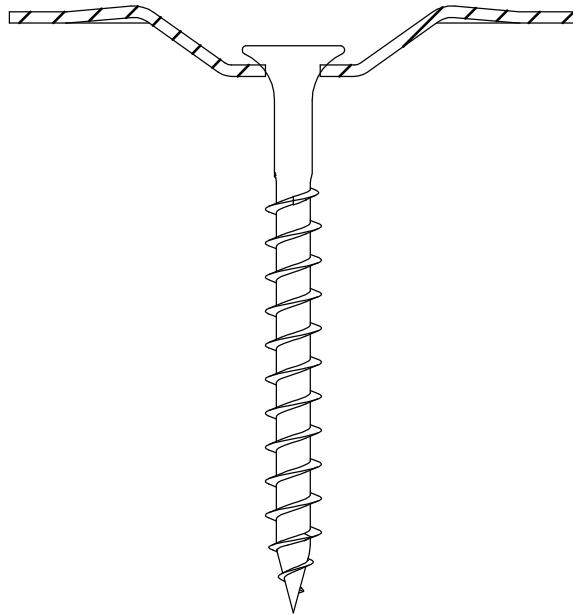

**Eurofast EDS-H**  
5,0 x L

PH2

**Eurofast**  
DVP-EF-5010N

Combination:  
Eurofast DVP-EF-5010N  
Eurofast EDS-H 5,0 x L

Van Roij Fasteners Europe b.v.  
Jan Tooropstraat 16  
NL-5753 DK Deurne  
copyright © 12.2015