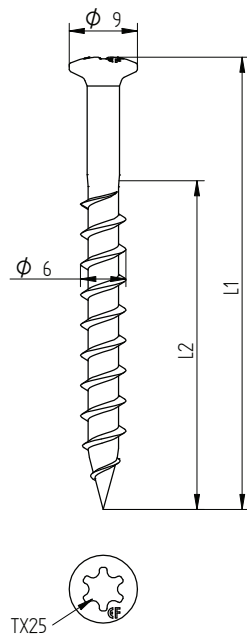

Eurofast GBS-A2
6,0 x L