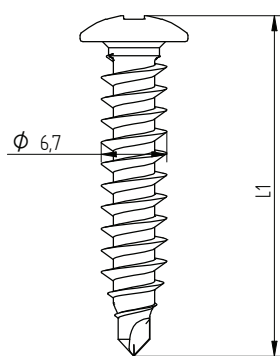

Eurofast
DVP-DF-8240H