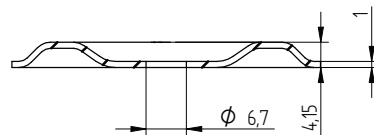

Eurofast
DVP-EF-51N

Combination:
Eurofast DVP-EF-51N
Eurofast EDS-H 5,0 x L

Van Roij Fasteners Europe b.v.
Jan Tooropstraat 16
NL-5753 DK Deurne
copyright © 12.2015