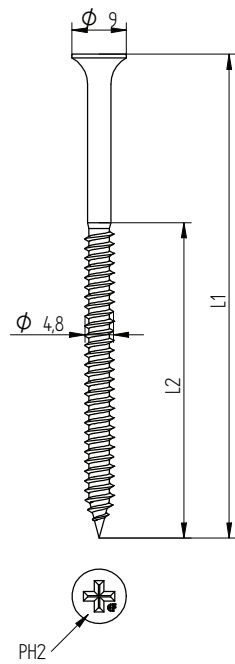

Eurofast EDS-S
4,8 x L