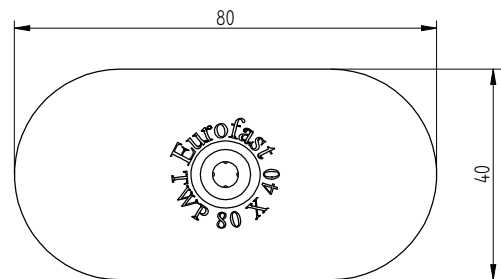

Combination:
Eurofast TWP-8040
Eurofast EDS-H 5,0 x L

Van Roij Fasteners Europe b.v.
Jan Tooropstraat 16
NL-5753 DK Deurne
copyright © 12.2015