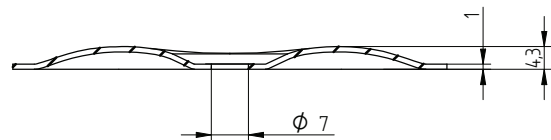

Eurofast
DVP-DF-8240H

Combination:
Eurofst DVP-DF-8240H
Eurofast EDS-SRB 4,8 x L

Van Roij Fasteners Europe b.v.
Jan Tooropstraat 16
NL-5753 DK Deurne
copyright © 12.2015