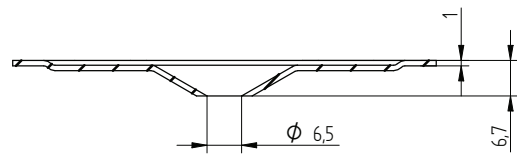

Eurofast
DVP-EF-8040D

Combination:
Eurofast DVP-EF-8040D
Eurofast GBS-A2 6,0 x L

Van Roij Fasteners Europe b.v.
Jan Tooropstraat 16
NL-5753 DK Deurne
copyright © 12.2015