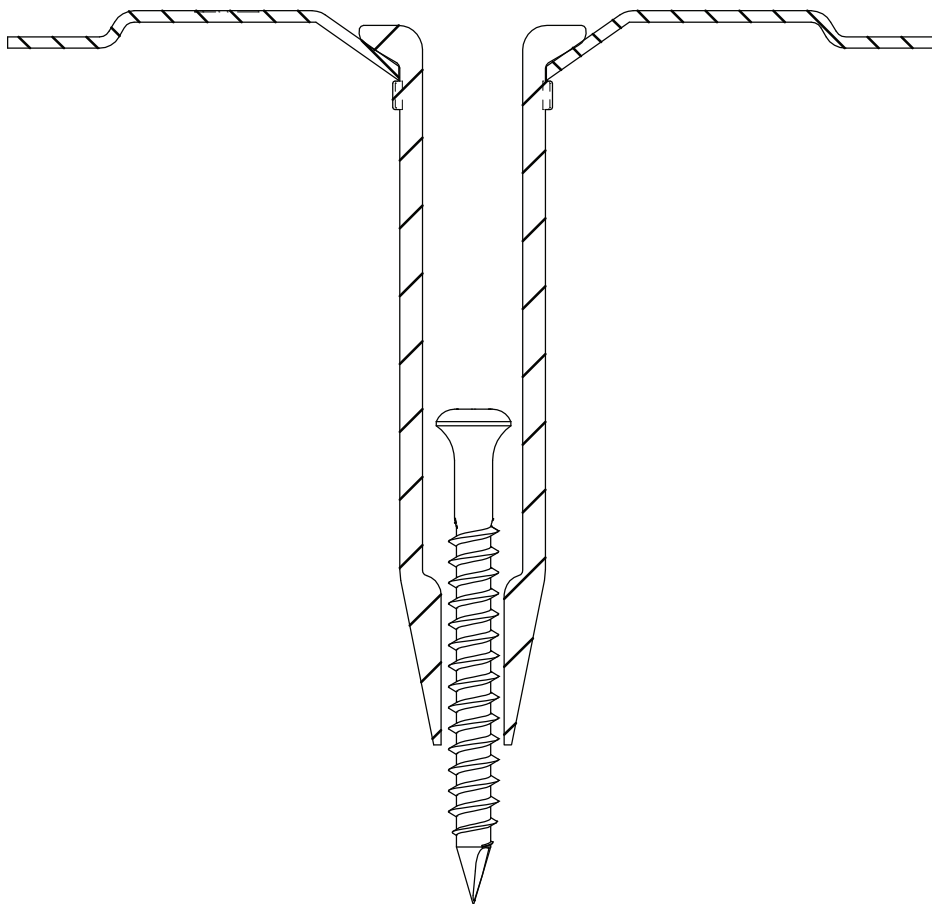

Eurofast KMT-15
Eurofast DVPKMT-8240D
82

Eurofast EFHD
6,3 x L