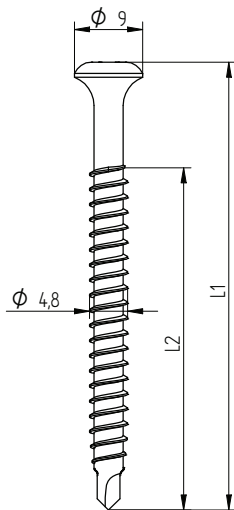

Eurofast EDS-SRB
4,8 x L

Eurofast
DVP-EF-51N