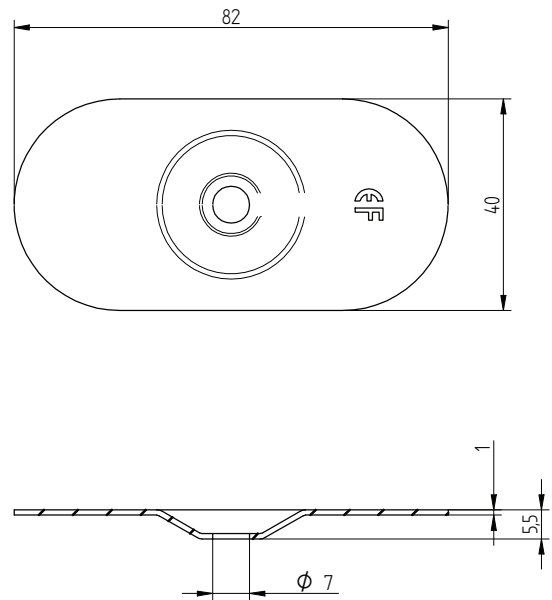

Eurofast
DVP-DF-8240R