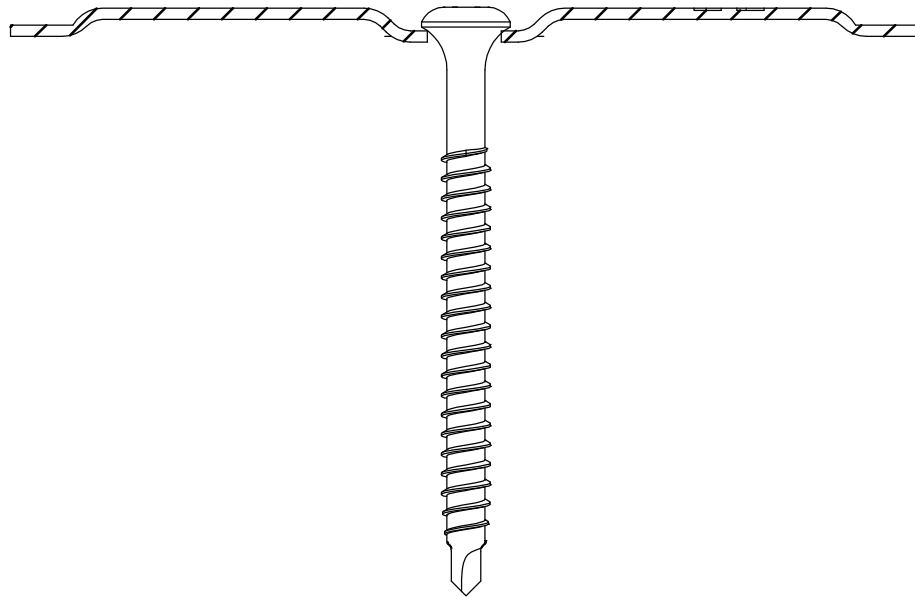

Eurofast
DVP-EF-8040 N

Combination:
Eurofast DVP-EF-8040N
Eurofast EDS-B-4,8 x L

Van Roij Fasteners Europe b.v.
Jan Tooropstraat 16
NL-5753 DK Deurne
copyright © 12.2015