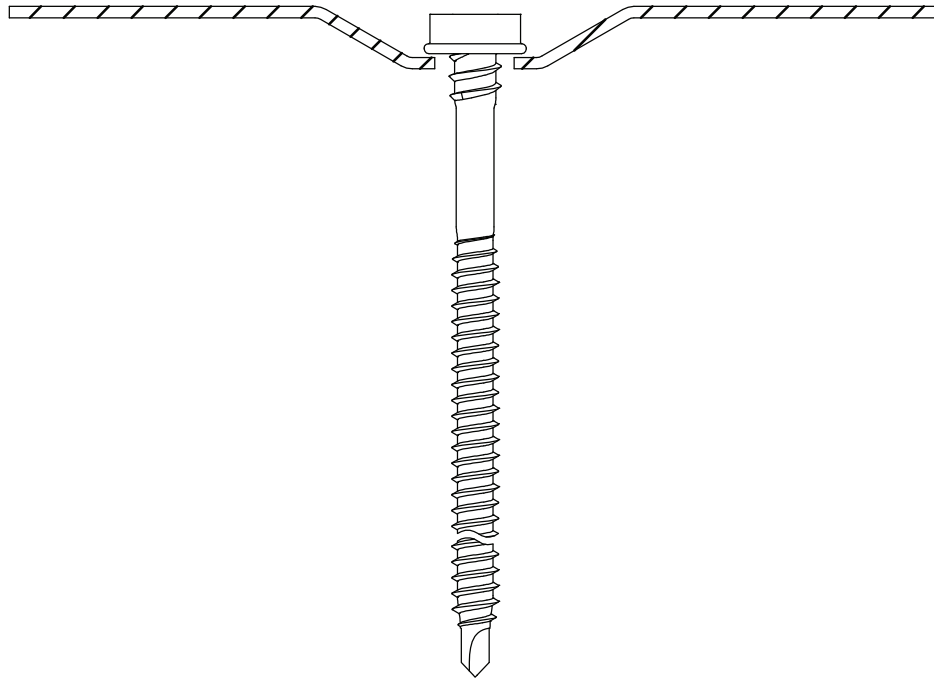

**Eurofast EDS-BZTR/BGTR**  
4,8 x L

**Eurofast**  
DVP-DF8240XH

Combination:  
Eurofast DVP-DF8240XH  
Eurofast EDS-BZTR/BGTR 4,8 x L

Van Roij Fasteners Europe b.v.  
Jan Tooropstraat 16  
NL-5753 DK Deurne  
copyright © 12.2015