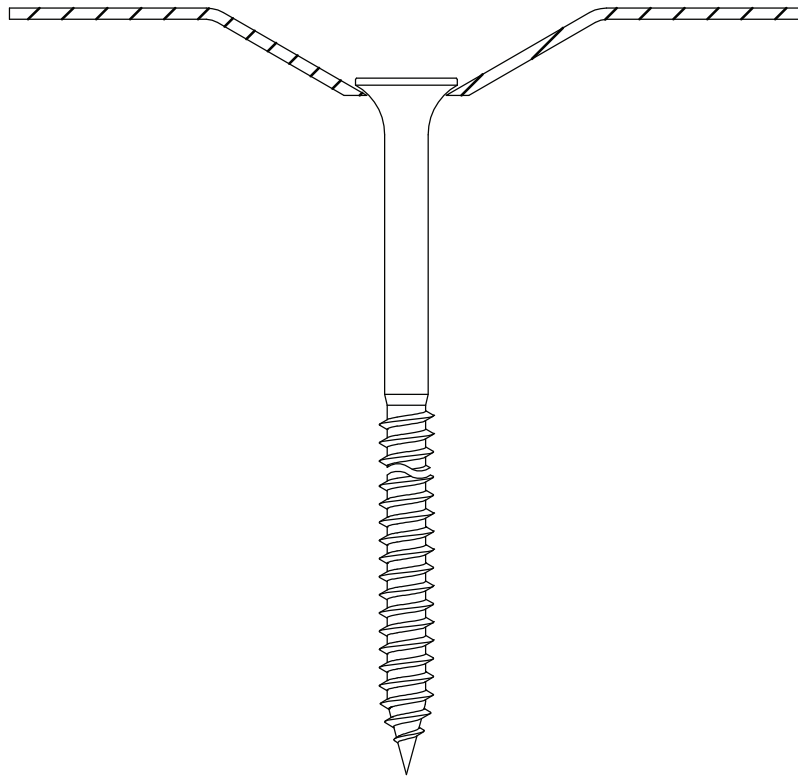

**Eurofast EDS-S**  
4,8 x L

**Eurofast**  
DVP-DF-8240D

Combination:  
Eurofast DVP-DF-8240D  
Eurofast EDS-S 4,8 x L

Van Roij Fasteners Europe b.v.  
Jan Tooropstraat 16  
NL-5753 DK Deurne  
copyright © 12.2015