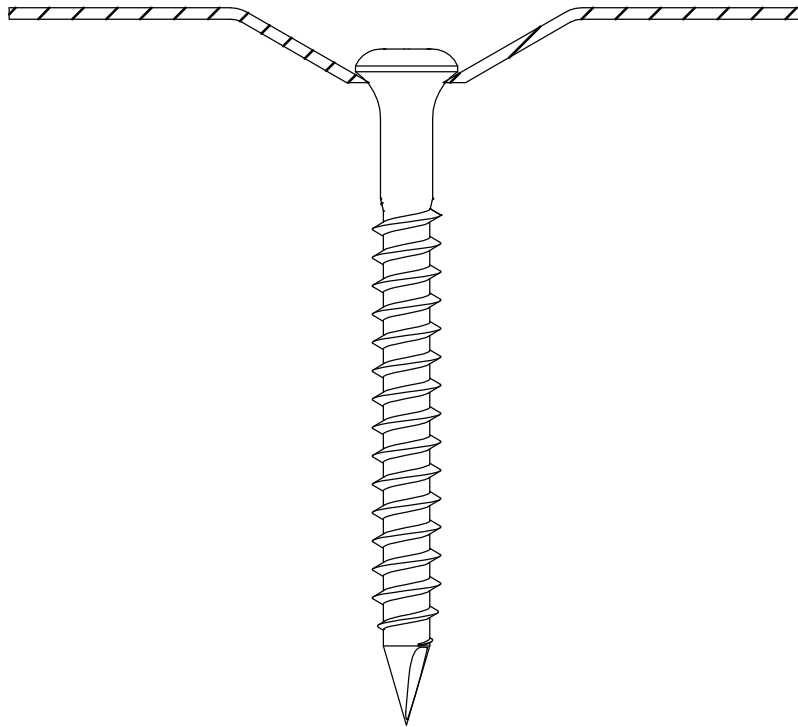

**Eurofast EFHD**  
6,3 x L

**Eurofast**  
DVP-EF-7010N

Combination:  
Eurofast DVP-EF-7010N  
Eurofast EFHD 6,3 x L

Van Roij Fasteners Europe b.v.  
Jan Tooropstraat 16  
NL-5753 DK Deurne  
copyright © 12.2015