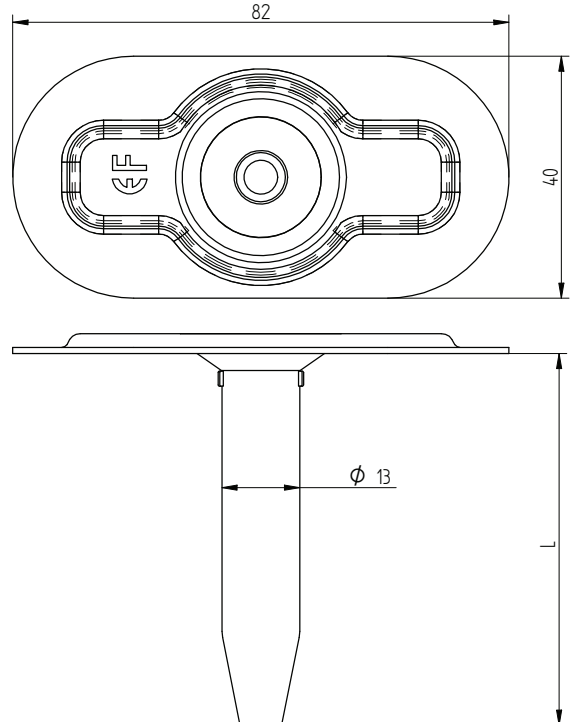

Combination:  
Eurofast TLK- 45 x L  
Eurofast EFR 6,3 x L

Van Roij Fasteners Europe b.v.  
Jan Tooropstraat 16  
NL-5753 DK Deurne  
copyright © 12.2015

**Eurofast EFR**  
6,3 x L

**Eurofast KMT-15**  
**Eurofast DVPKMT-8240D**