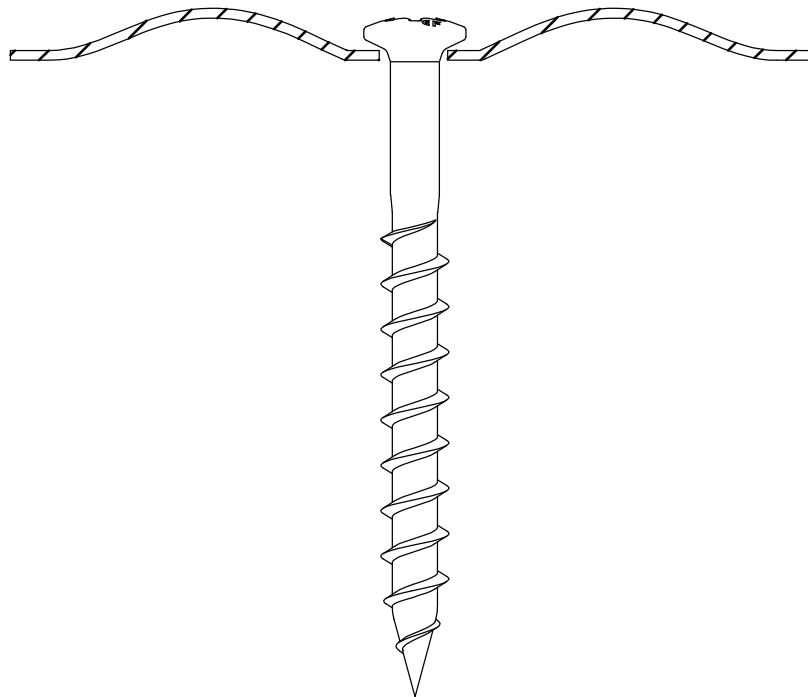

Combination:
Eurofast DVP-DF8240XH
Eurofast GBS 6,0 x L

Van Roij Fasteners Europe b.v.
Jan Tooropstraat 16
NL-5753 DK Deurne
copyright © 12.2015