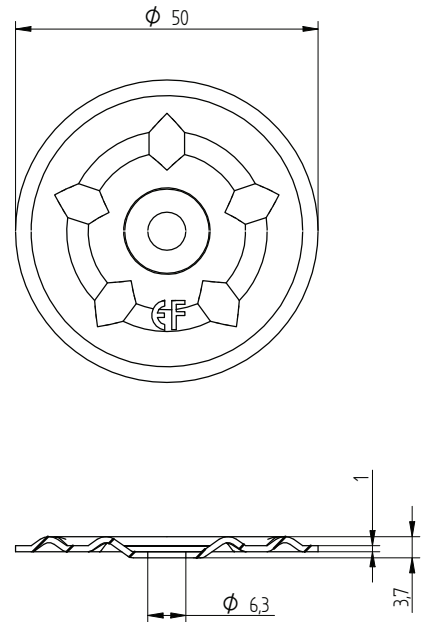

Eurofast
DVP-EF-5010N