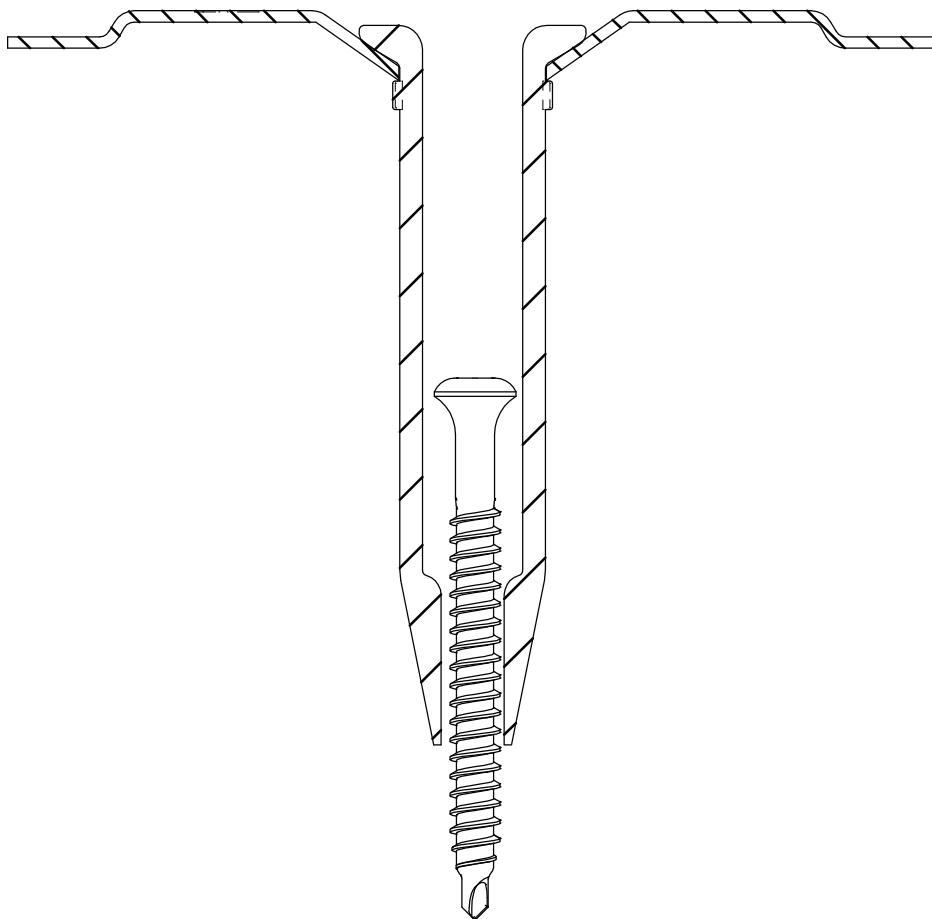

**Eurofast EDS-B**  
5,5 x L

TX25

**Eurofast**  
**TLK- 45**

Combination:  
Eurofast TLK- 45 x L  
Eurofast EDS-B 5,5 x L

Van Roij Fasteners Europe b.v.  
Jan Tooropstraat 16  
NL-5753 DK Deurne  
copyright © 12.2015