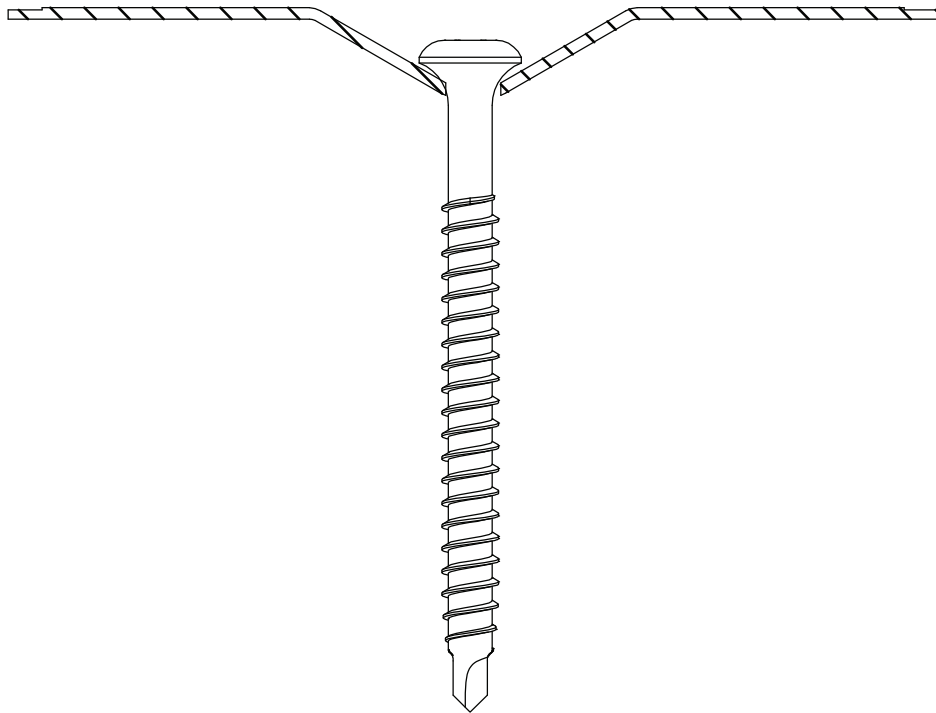

**Eurofast EDS-SRB**  
4,8 x L

**Eurofast**  
DVP-EF-8240XH

Combination:  
Eurofast DVP-EF-8240XH  
Eurofast EDS-SRB 4,8 x L

Van Roij Fasteners Europe b.v.  
Jan Tooropstraat 16  
NL-5753 DK Deurne  
copyright © 12.2015