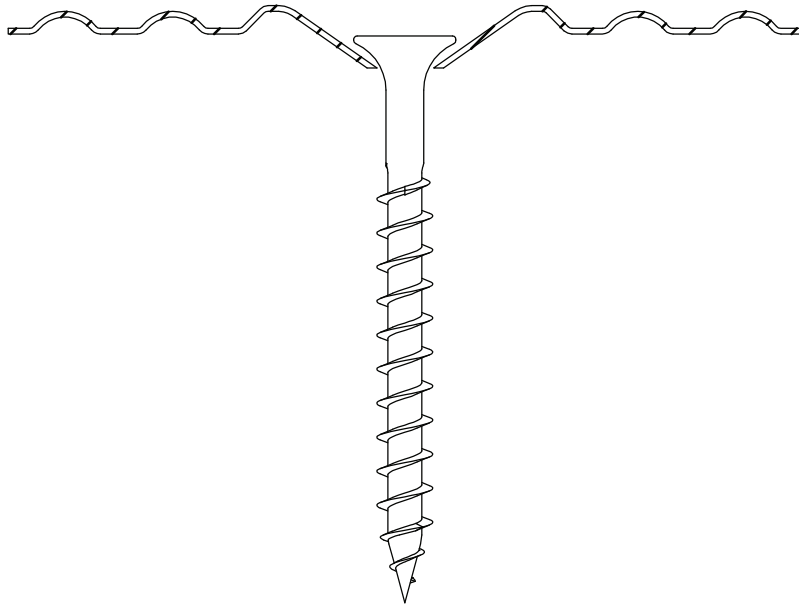

**Eurofast EDS-H**  
5,0 x L

PH2

**Eurofast**  
**DVP-EF-7005N**

Combination:  
Eurofast DVP-EF-7005N  
Eurofast EDS-H 5,0 x L

Van Roij Fasteners Europe b.v.  
Jan Tooropstraat 16  
NL-5753 DK Deurne  
copyright © 12.2015