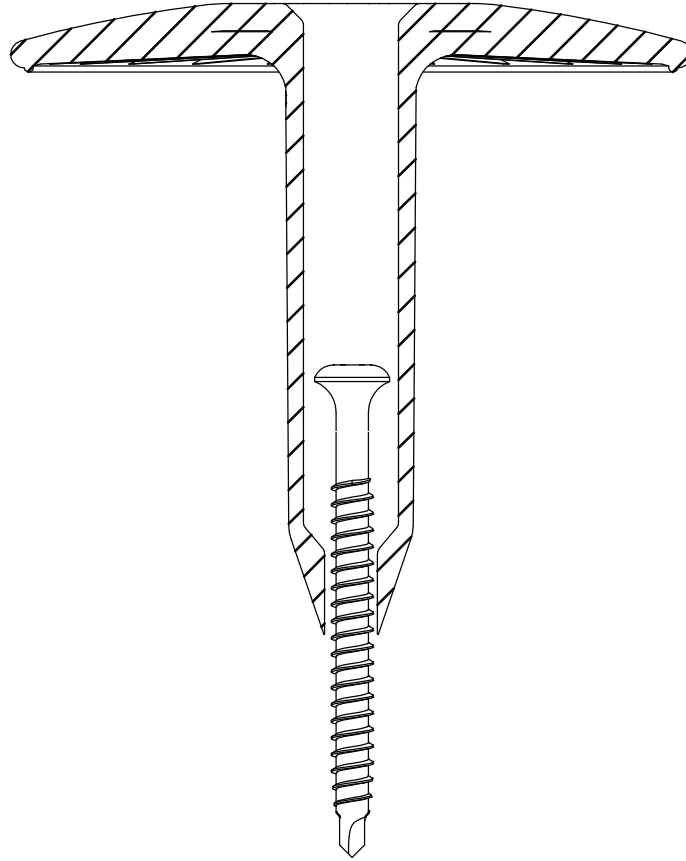

**Eurofast EDS-SRB**  
4,8 x L

**Eurofast**  
**TRP-45**

Combination:  
Eurofast TRP-45 x L  
Eurofast EDS-SRB 4,8 x L

Van Roij Fasteners Europe b.v.  
Jan Tooropstraat 16  
NL-5753 DK Deurne  
copyright © 12.2015