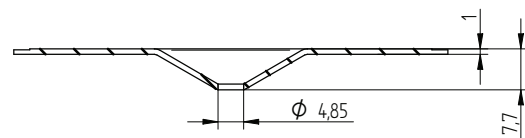

Eurofast
DVP-EF-8240D

Combination:
Eurofast DVP-EF-8240D
Eurofast EDS-B-4,8 x L

Van Roij Fasteners Europe b.v.
Jan Tooropstraat 16
NL-5753 DK Deurne
copyright © 12.2015