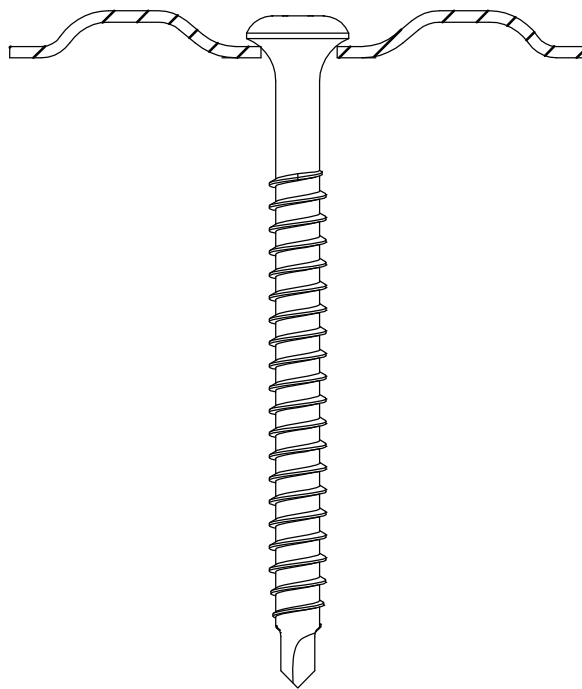

**Eurofast EDS-SRB**  
4,8 x L

**Eurofast**  
DVP-EF-4010N

Combination:  
Eurofast DVP-EF-4010N  
Eurofast EDS-SRB 4,8 x L

Van Roij Fasteners Europe b.v.  
Jan Tooropstraat 16  
NL-5753 DK Deurne  
copyright © 12.2015