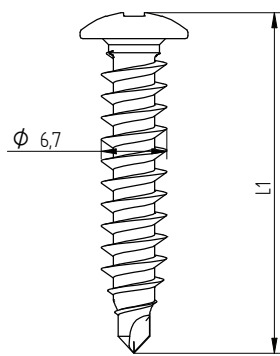

Eurofast DFHD
6,7 x 32

Combination:
Eurofast DVP-DF-8240D
Eurofast DFHD 6,7 x 32

Van Roij Fasteners Europe b.v.
Jan Tooropstraat 16
NL-5753 DK Deurne
copyright © 12.2015