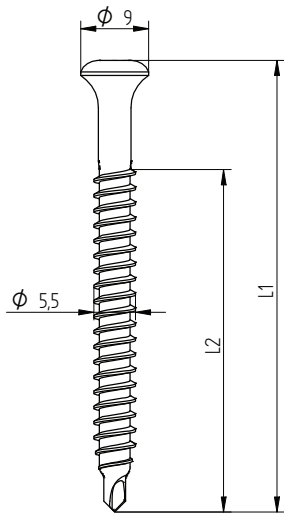

Eurofast EDS-B
5,5 x L