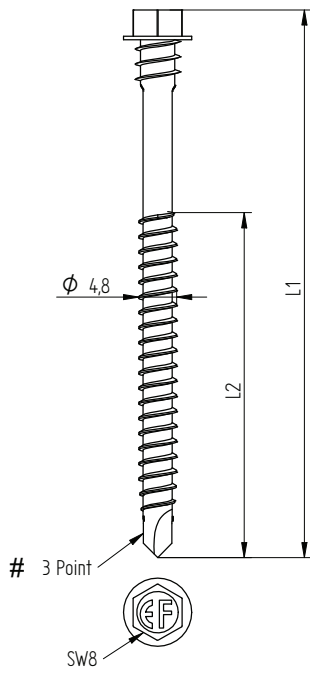

Eurofast EDS-BZTHD/BGTHD
4,8 x L