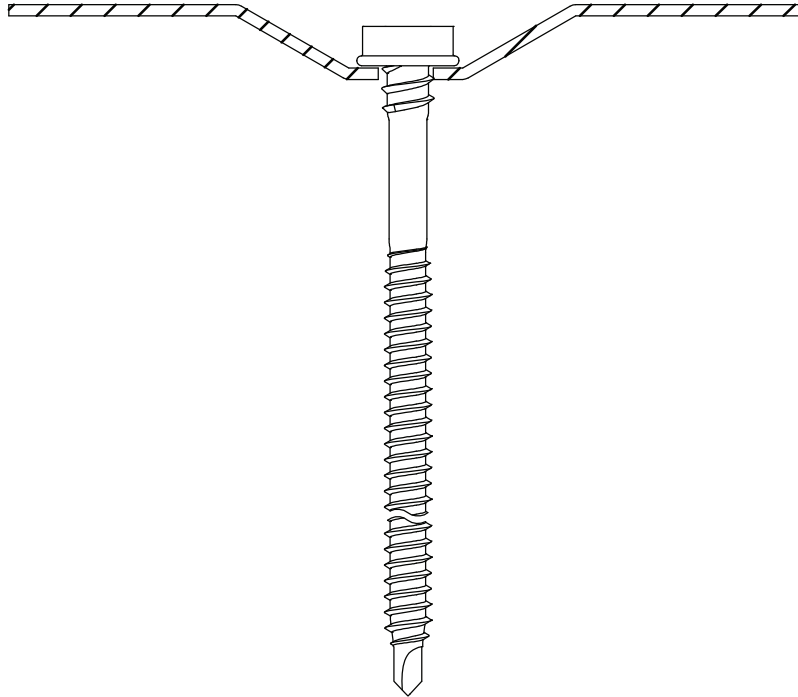

**Eurofast EDS-BZT/BGT**  
4,8 x L

**Eurofast**  
DVP-EF-7070D

Combination:  
Eurofast DVP-EF-7070D  
Eurofast EDS-BZT/BGT 4,8 x L

Van Roij Fasteners Europe b.v.  
Jan Tooropstraat 16  
NL-5753 DK Deurne  
copyright © 12.2015