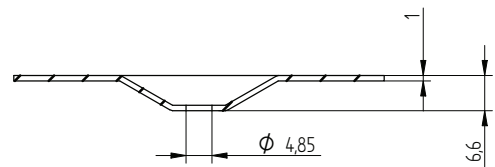

Eurofast
DVP-EF-7010DFR

Combination:
Eurofast DVP-EF-7010DFR
Eurofast EDS-B-4,8 x L

Van Roij Fasteners Europe b.v.
Jan Tooropstraat 16
NL-5753 DK Deurne
copyright © 12.2015