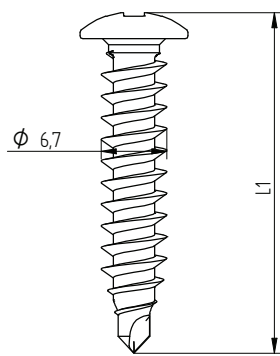

Eurofast
DVP-EF-51N