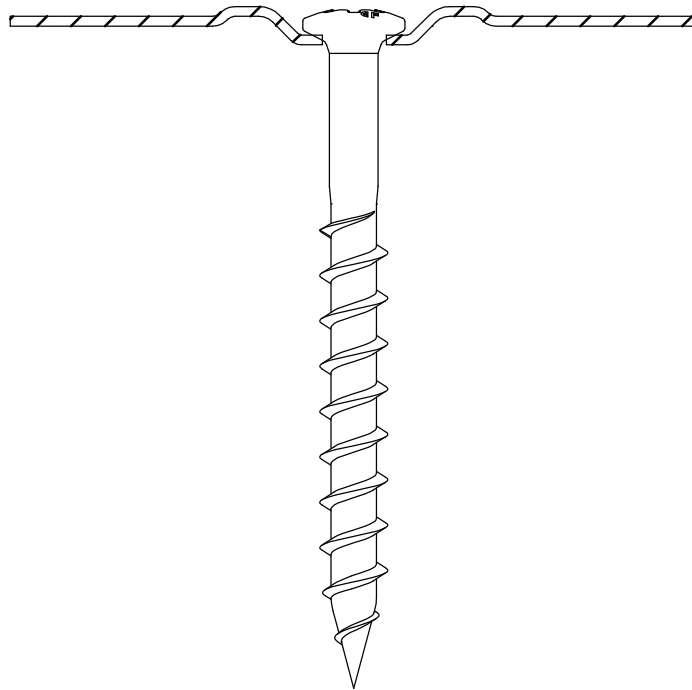

**Eurofast GBS-A2**  
6,0 x L

**Eurofast**  
DVP-EF-8040D

Combination:  
Eurofast DVP-EF-8040D  
Eurofast GBS-A2 6,0 x L

Van Roij Fasteners Europe b.v.  
Jan Tooropstraat 16  
NL-5753 DK Deurne  
copyright © 12.2015