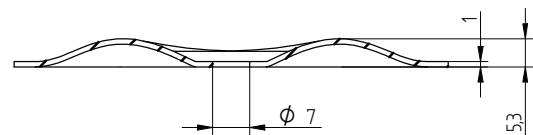

Van Roij Fasteners Europe b.v.  
Jan Tooropstraat 16  
NL-5753 DK Deurne  
copyright © 12.2015

**Eurofast EDS-B**  
4,8 x L

TX 25

**Eurofast**  
DVP-DF8240XH

Combination:  
Eurofast DVP-DF8240XH  
Eurofast EDS-B-4,8 x L