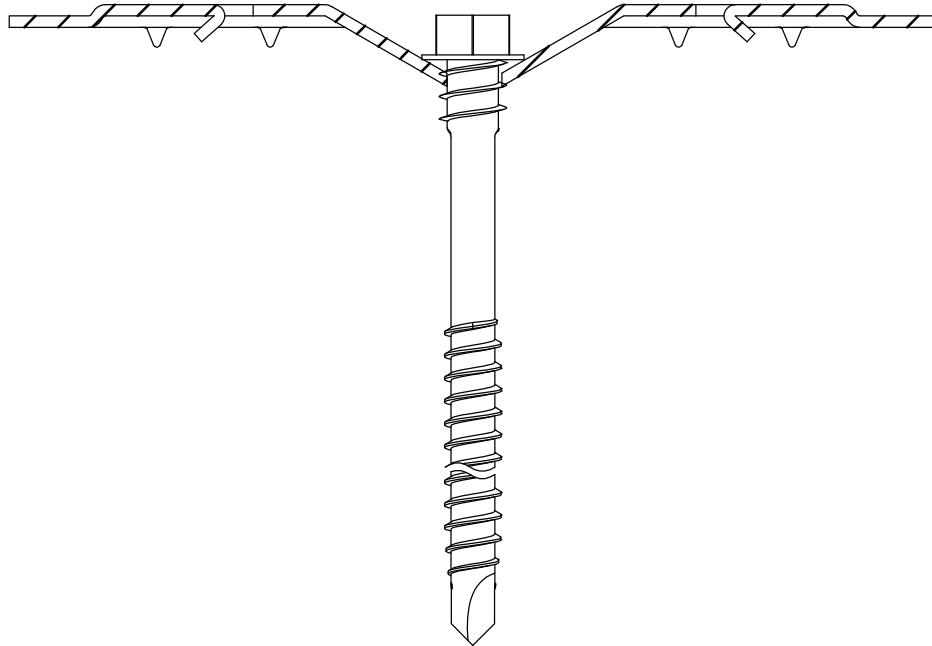

Eurofast
DVP-EFB8240D

Combination:
Eurofast DVP-EFB8240D
Eurofast EDS-BZTHD/BGTHD 4,8 x L

Van Roij Fasteners Europe b.v.
Jan Tooropstraat 16
NL-5753 DK Deurne
copyright © 12.2015