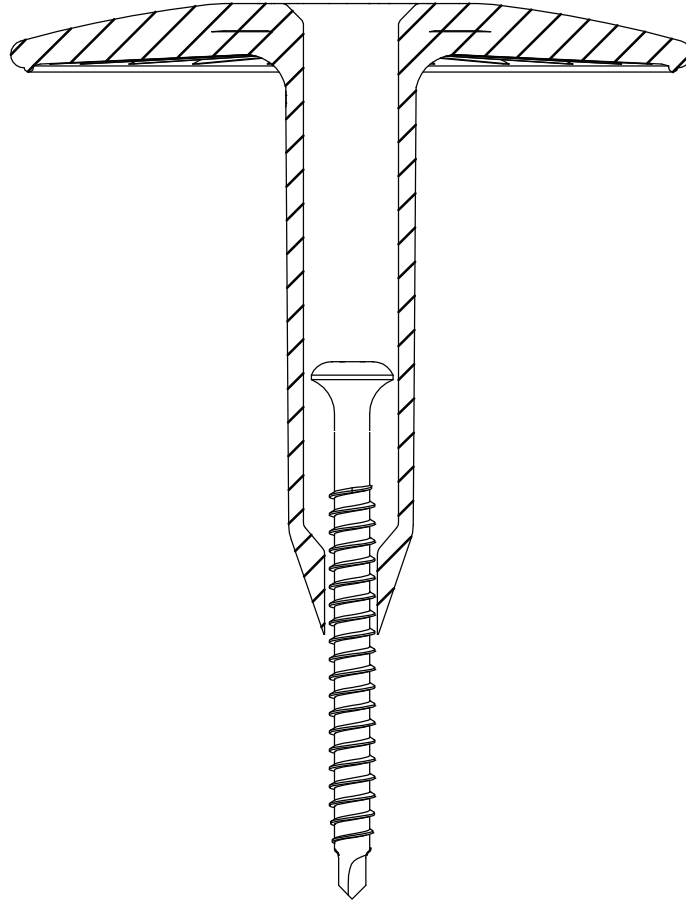

Eurofast
TLK-75

Eurofast EDS-B
4,8 x L