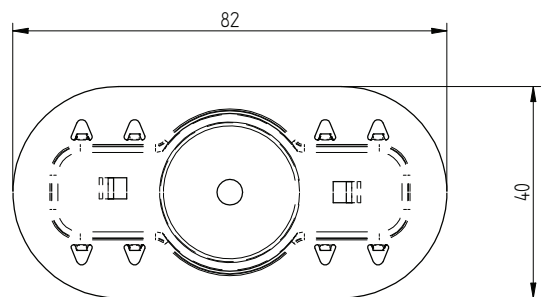

Eurofast
DVP-EFB8240D

Combination:
Eurofast DVP-EFB8240D
Eurofast EDS-B-4,8 x L

Van Roij Fasteners Europe b.v.
Jan Tooropstraat 16
NL-5753 DK Deurne
copyright © 12.2015