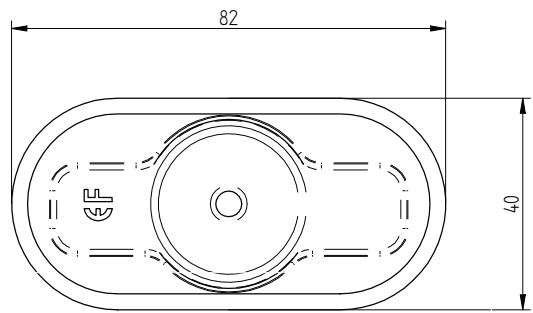

Eurofast
DVPEFZK8240D