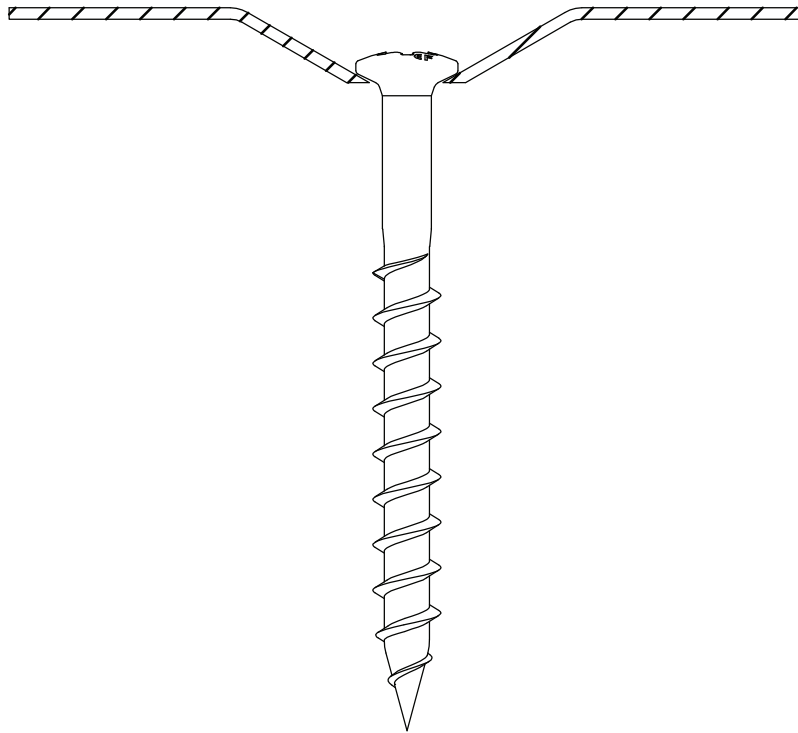

Combination:
Eurofast DVP-EF-7010D
Eurofast GBS 6,0 x L

Van Roij Fasteners Europe b.v.
Jan Tooropstraat 16
NL-5753 DK Deurne
copyright © 12.2015