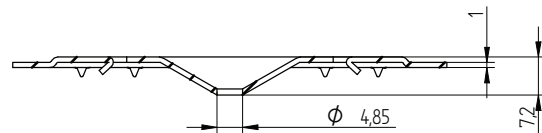

Eurofast
DVP-EFB8240D

Combination:
Eurofast DVP-EFB8240D
Eurofast EDS-BZTR/BGTR 4,8 x L

Van Roij Fasteners Europe b.v.
Jan Tooropstraat 16
NL-5753 DK Deurne
copyright © 12.2015