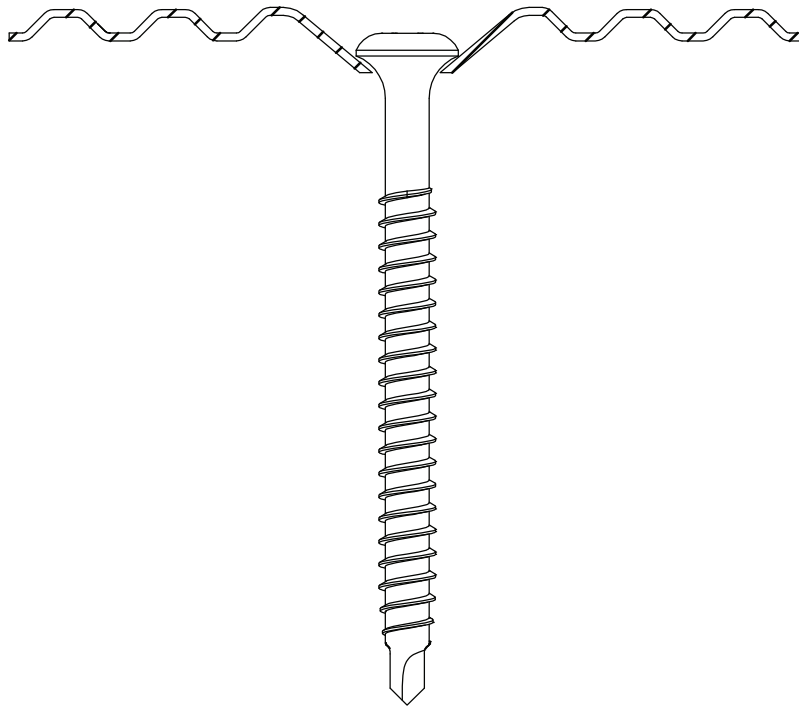

**Eurofast EDS-SRB**  
4,8 x L

TX 25

**Eurofast**  
**DVP-EF-7007H**

Combination:  
Eurofast DVP-EF-7007H  
Eurofast EDS-SRB 4,8 x L

Van Roij Fasteners Europe b.v.  
Jan Tooropstraat 16  
NL-5753 DK Deurne  
copyright © 12.2015