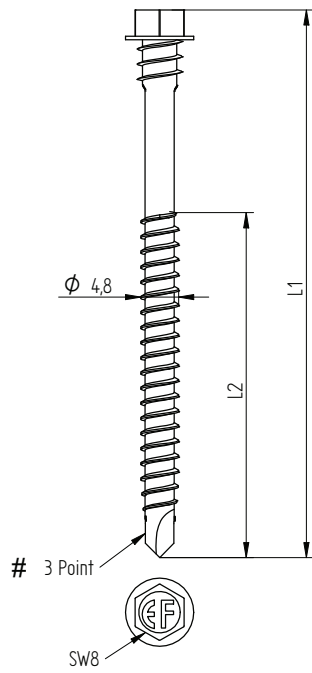

Eurofast EDS-BZTHD/BGTHD
4,8 x L