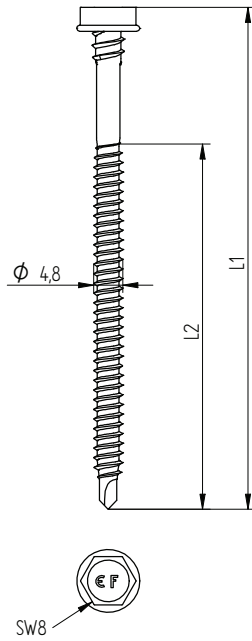

Eurofast EDS-BZTR/BGTR
4,8 x L

Eurofast
DVP-EF-8240XH