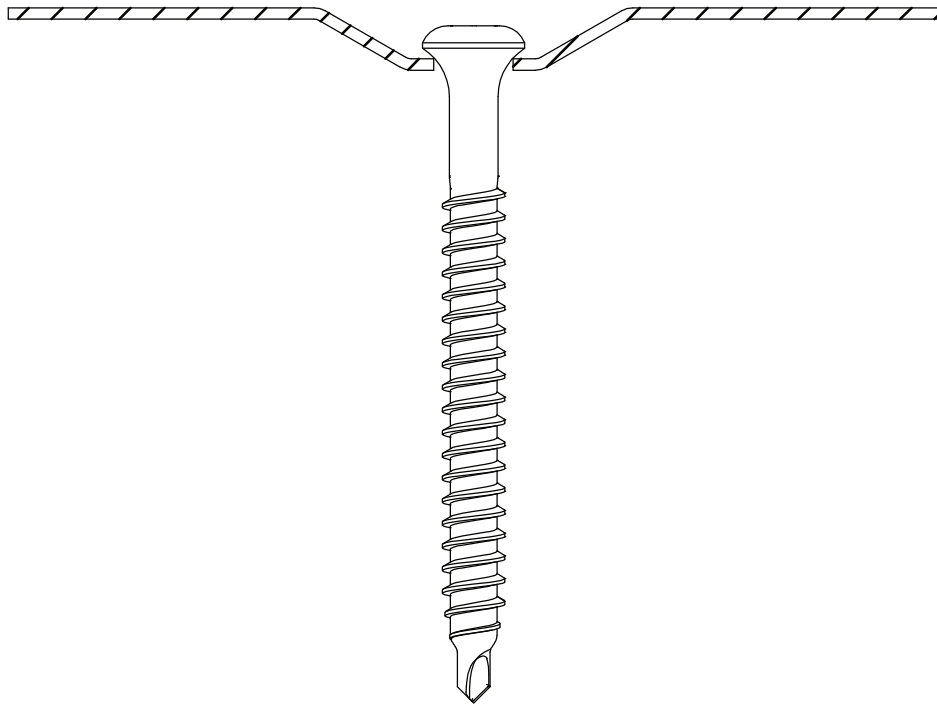

Combination:
Eurofast DVP-DF-8240R
Eurofast EDS-B 5,5 x L

Van Roij Fasteners Europe b.v.
Jan Tooropstraat 16
NL-5753 DK Deurne
copyright © 12.2015