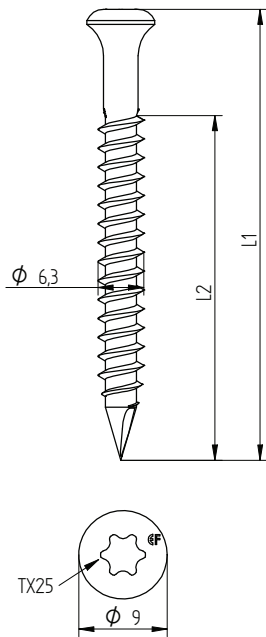

Eurofast EFHD  
6,3 x L

Eurofast  
TLK-75

Combination:  
Eurofast TLK- 75  
Eurofast EFHD 6,3 x L

Van Roij Fasteners Europe b.v.  
Jan Tooropstraat 16  
NL-5753 DK Deurne  
copyright © 12.2015

**Eurofast EFHD**  
6,3 x L