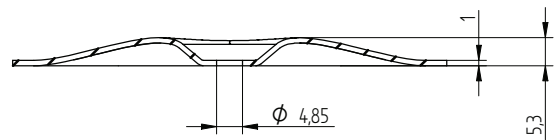

Eurofast
DVP-EF-8240XH

Combination:
Eurofast DVP-EF-8240XH
Eurofast EDS-BZT/BGT 4,8 x L

Van Roij Fasteners Europe b.v.
Jan Tooropstraat 16
NL-5753 DK Deurne
copyright © 12.2015