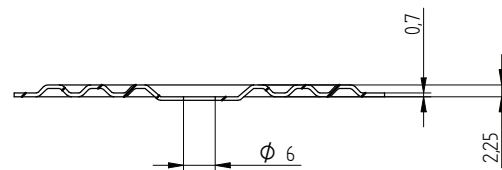

Eurofast
DVP-EF-7007N

Combination:
Eurofast DVP-EF-7007N
Eurofast GBS-A2 6,0 x L

Van Roij Fasteners Europe b.v.
Jan Tooropstraat 16
NL-5753 DK Deurne
copyright © 12.2015