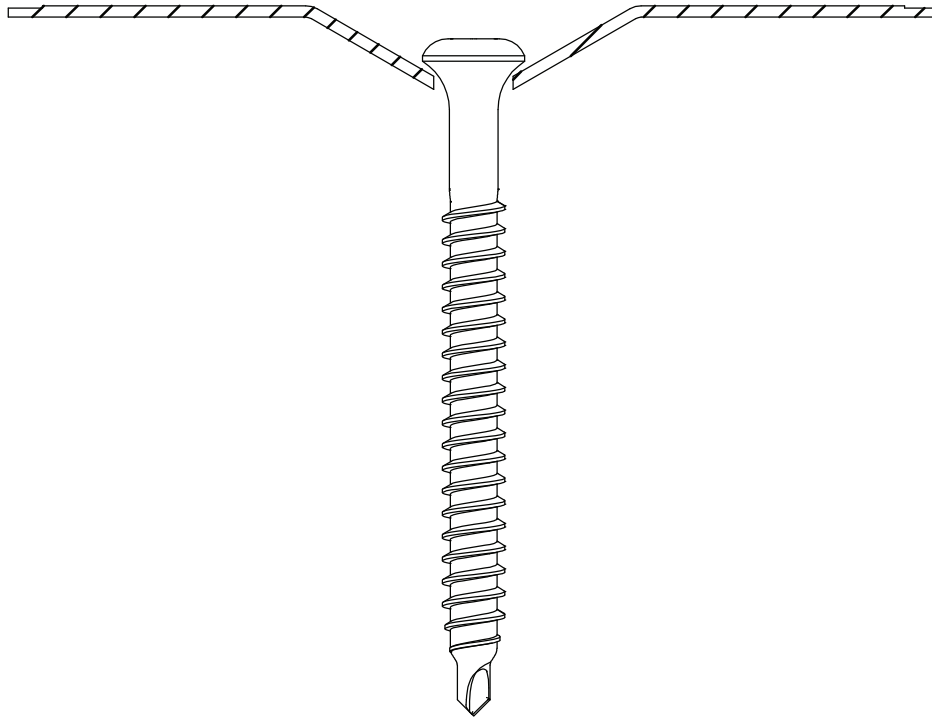

Combination:
Eurofast DVP-DF-8240D
Eurofast EDS-B 5,5 x L

Van Roij Fasteners Europe b.v.
Jan Tooropstraat 16
NL-5753 DK Deurne
copyright © 12.2015