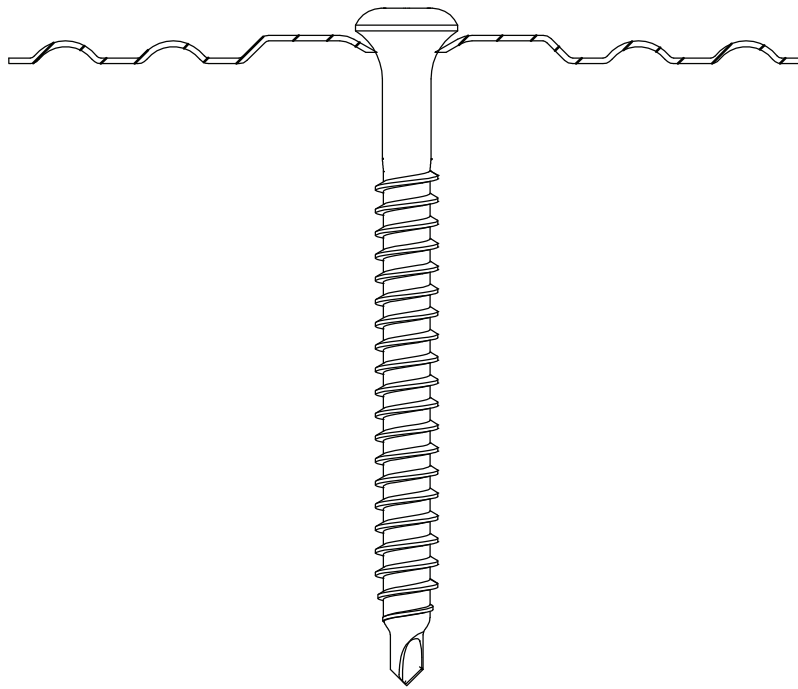

**Eurofast EDS-B**  
5,5 x L

**Eurofast**  
**DVP-EF-7007D**

Combination:  
Eurofast DVP-EF-7007D  
Eurofast EDS-B 5,5 x L

Van Roij Fasteners Europe b.v.  
Jan Tooropstraat 16  
NL-5753 DK Deurne  
copyright © 12.2015