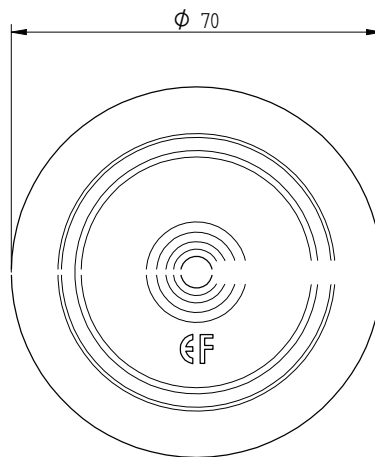

Eurofast
DVP-EF-7007H