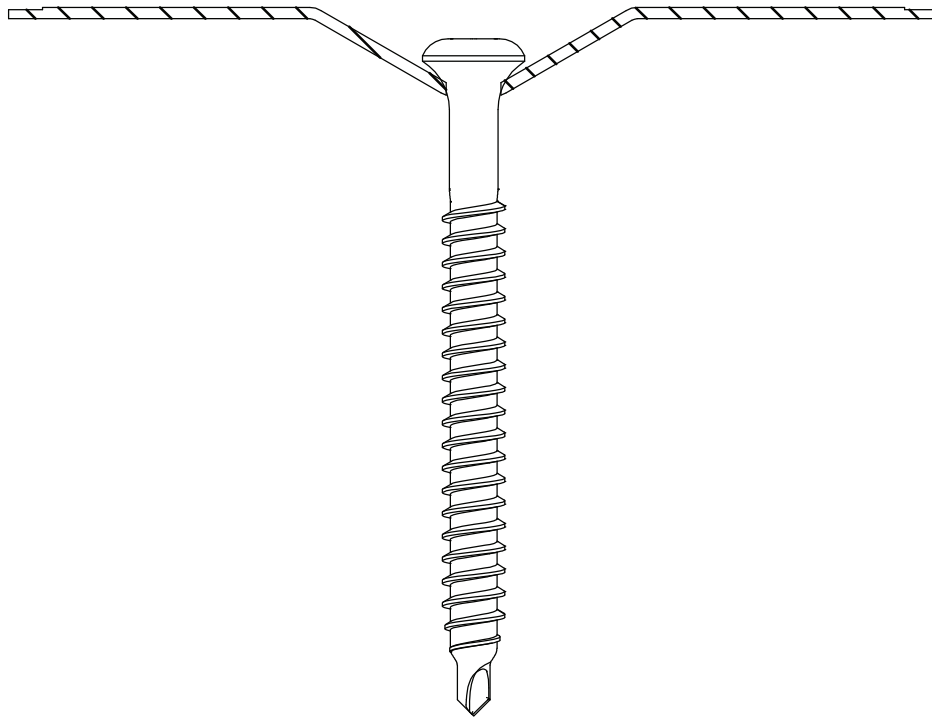

**Eurofast EDS-B**  
5,5 x L

**Eurofast**  
DVP-EF-8240XH

Combination:  
Eurofast DVP-EF-8240XH  
Eurofast EDS-B 5,5 x L

Van Roij Fasteners Europe b.v.  
Jan Tooropstraat 16  
NL-5753 DK Deurne  
copyright © 12.2015