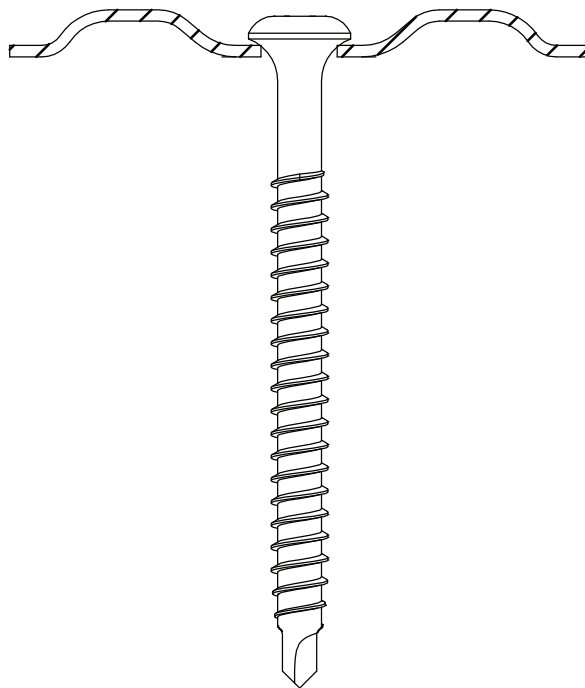

Eurofast
DVP-EF-51N

Combination:
Eurofast DVP-EF-51N
Eurofast EDS-B-4,8 x L

Van Roij Fasteners Europe b.v.
Jan Tooropstraat 16
NL-5753 DK Deurne
copyright © 12.2015