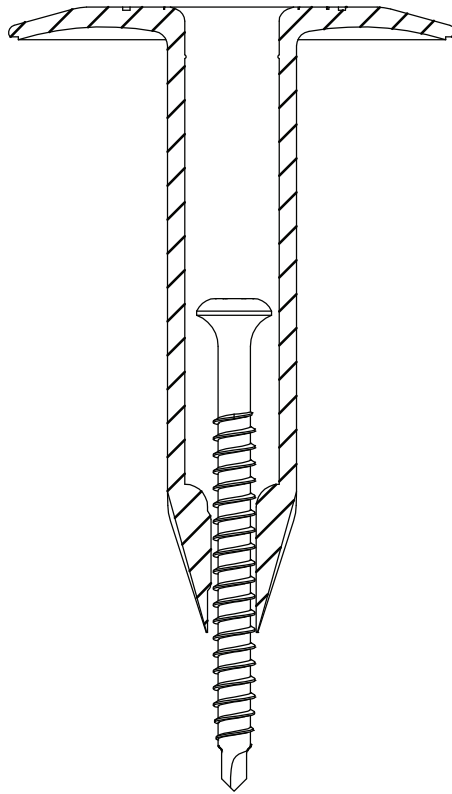

**Eurofast EDS-SRB**  
4,8 x L

**Eurofast**  
**TLK-75**

Combination:  
Eurofast TLK- 75  
Eurofast EDS-SRB 4,8 x L

Van Roij Fasteners Europe b.v.  
Jan Tooropstraat 16  
NL-5753 DK Deurne  
copyright © 12.2015