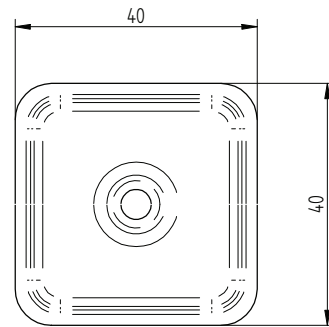

Eurofast
DVP-K-4040H

Combination:
Eurofast DVP-K-4040H
Eurofast EDS-B 5,5 x L

Van Roij Fasteners Europe b.v.
Jan Tooropstraat 16
NL-5753 DK Deurne
copyright © 12.2015