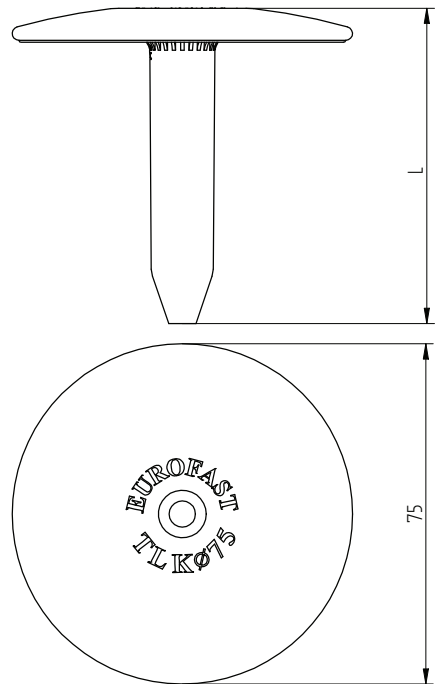

Combination:
Eurofast TLK- 75
Eurofast EFHD 6,3 x L

Van Roij Fasteners Europe b.v.
Jan Tooropstraat 16
NL-5753 DK Deurne
copyright © 12.2015