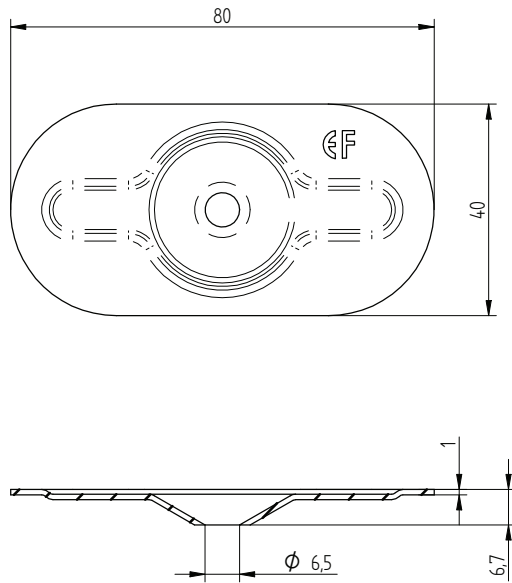

Eurofast
DVP-EF-8040D

Combination:
Eurofast DVP-EF-8040D
Eurofast EDS-BZTR/BGTR 4,8 x L

Van Roij Fasteners Europe b.v.
Jan Tooropstraat 16
NL-5753 DK Deurne
copyright © 12.2015