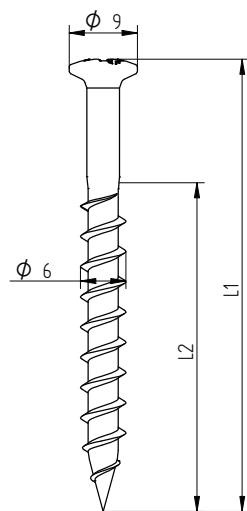

Eurofast GBS-A2
6,0 x L