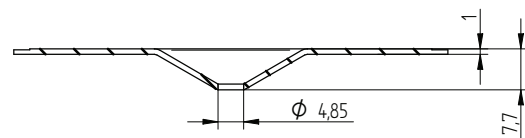

Eurofast
DVP-EF-8240D

Combination:
Eurofast DVP-EF-8240D
Eurofast EDS-BZT/BGT 4,8 x L

Van Roij Fasteners Europe b.v.
Jan Tooropstraat 16
NL-5753 DK Deurne
copyright © 12.2015