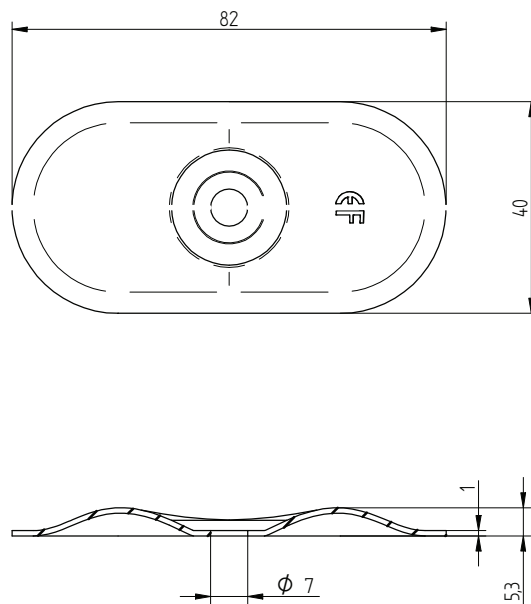

Eurofast
DVP-DF8240XH