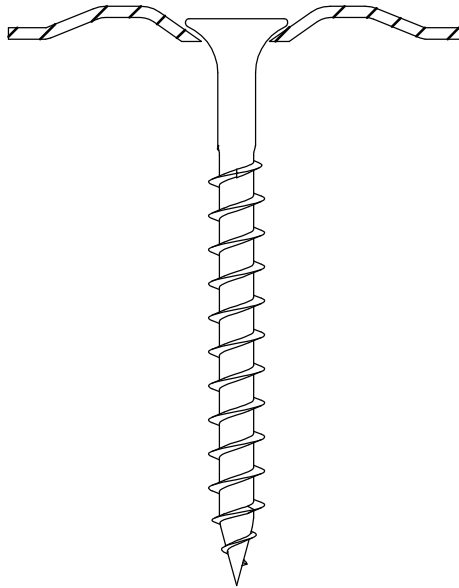

**Eurofast EDS-H**  
5,0 x L

**Eurofast**  
DVP-EF-4010N3

Combination:  
Eurofast DVP-EF-4010N3  
Eurofast EDS-H 5,0 x L

Van Roij Fasteners Europe b.v.  
Jan Tooropstraat 16  
NL-5753 DK Deurne  
copyright © 12.2015