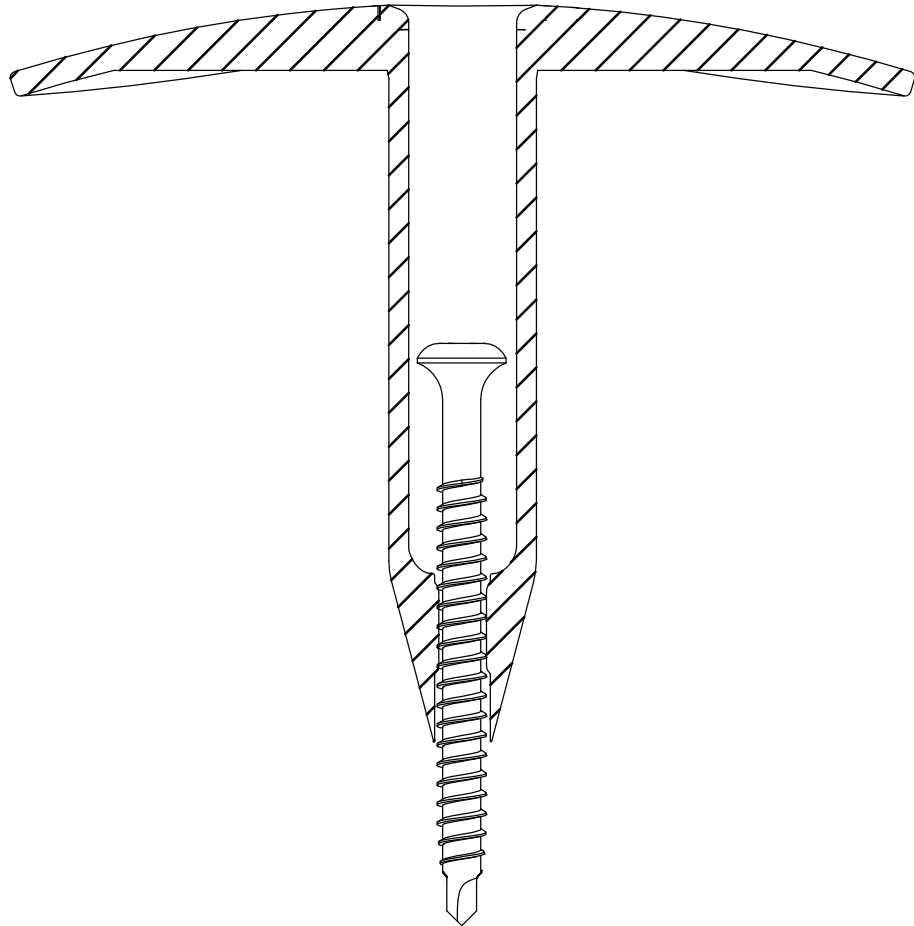

**Eurofast EDS-S**  
4,8 x L

**Eurofast**  
DVP-DF-7070D

Combination:  
Eurofast DVP-DF-7070D  
Eurofast EDS-S 4,8 x L

Van Roij Fasteners Europe b.v.  
Jan Tooropstraat 16  
NL-5753 DK Deurne  
copyright © 12.2015