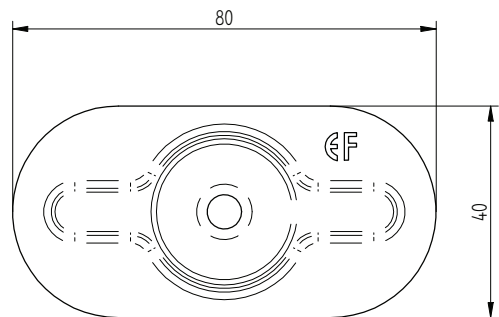

Eurofast
DVP-EF-8040D

Combination:
Eurofast DVP-EF-8040D
Eurofast EFHD 6,3 x L

Van Roij Fasteners Europe b.v.
Jan Tooropstraat 16
NL-5753 DK Deurne
copyright © 12.2015