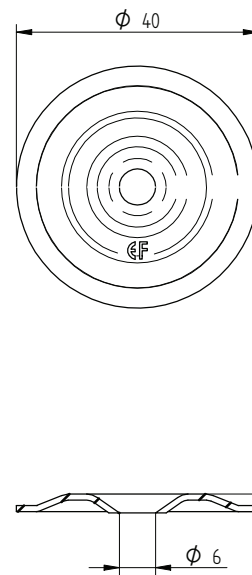

Eurofast
DVP-EF-4010N

Combination:
Eurofast DVP-EF-4010N
Eurofast EDS-S 4,8 x L

Van Roij Fasteners Europe b.v.
Jan Tooropstraat 16
NL-5753 DK Deurne
copyright © 12.2015