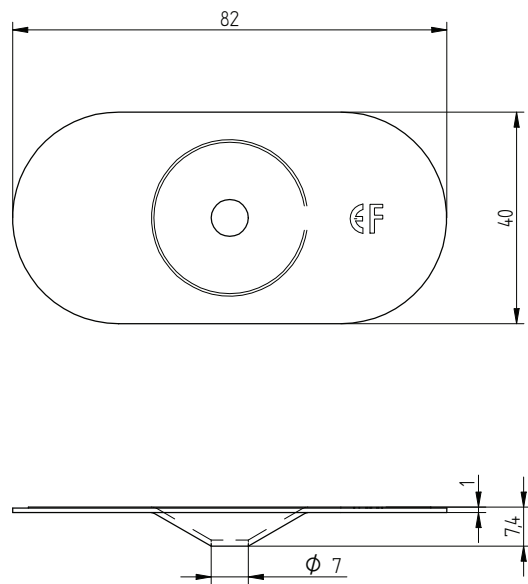

Eurofast
DVP-DF-8240D