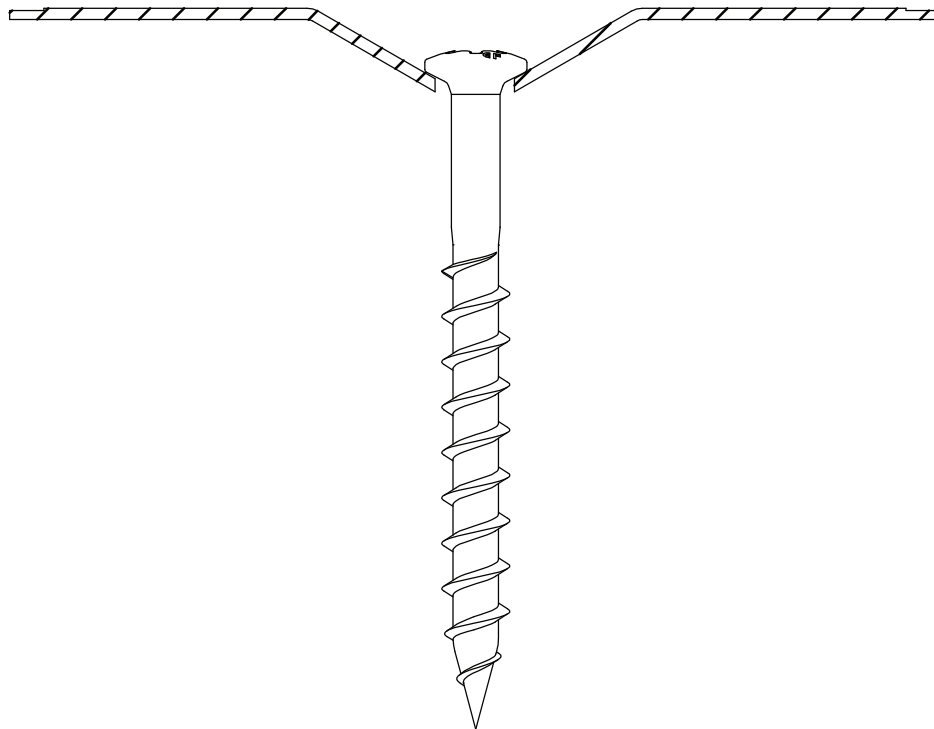

**Eurofast GBS-A2**  
6,0 x L

**Eurofast**  
DVP-DF-8240H

Combination:  
Eurofst DVP-DF-8240H  
Eurofast GBS-A2 6,0 x L

Van Roij Fasteners Europe b.v.  
Jan Tooropstraat 16  
NL-5753 DK Deurne  
copyright © 12.2015