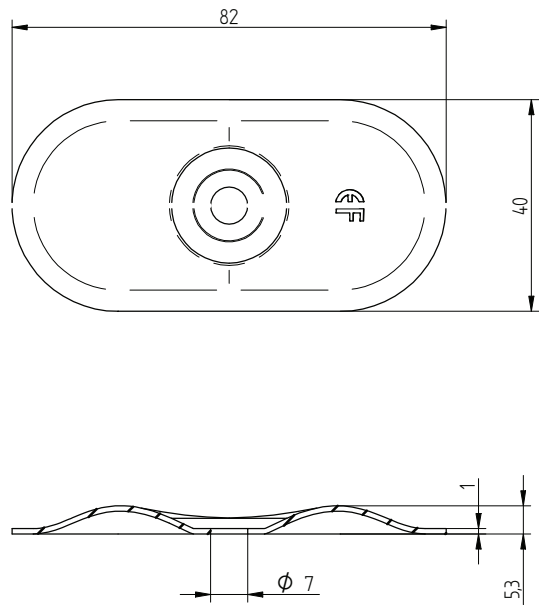

Eurofast
DVP-DF8240XH