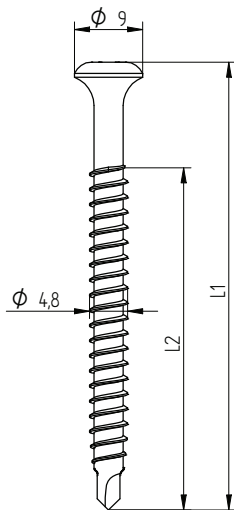

Eurofast EDS-SRB
4,8 x L