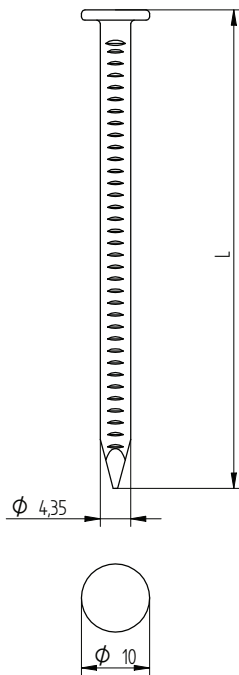

**Eurofast ISPC
Nail A2 ϕ 4,35**