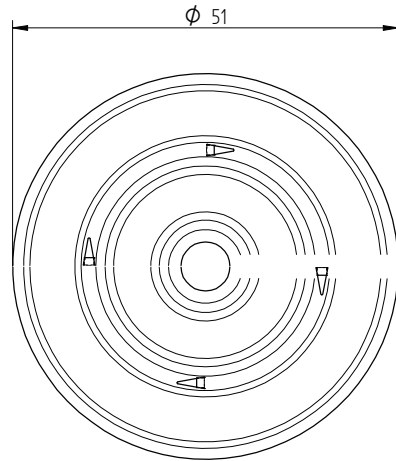

Eurofast
DVP-EFB-51NS