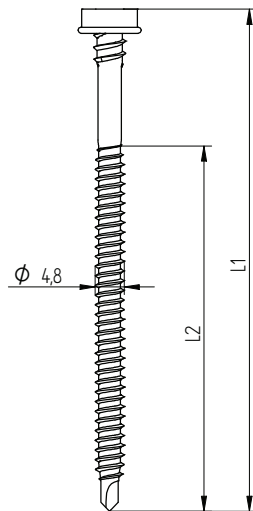

Eurofast EDS-BZTR
4,8 x L