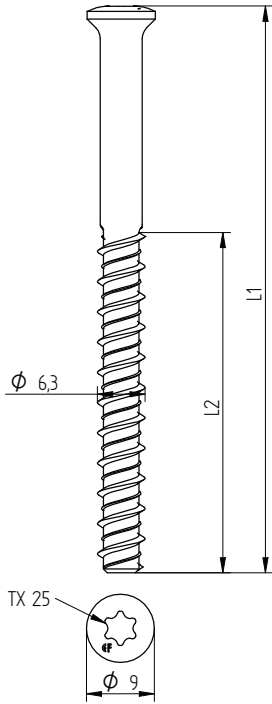

Combination:
Eurofast TRP-45 x L
Eurofast EFR 6,3 x L

Van Roij Fasteners Europe b.v.
Jan Tooropstraat 16
NL-5753 DK Deurne
copyright © 12.2015