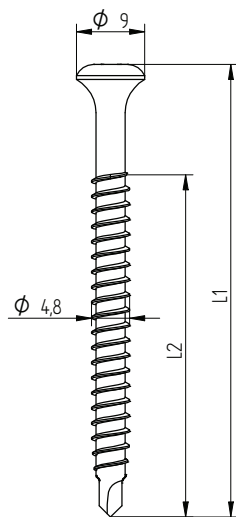

Eurofast EDS-B
4,8 x L

Eurofast
DVP-K-4040H