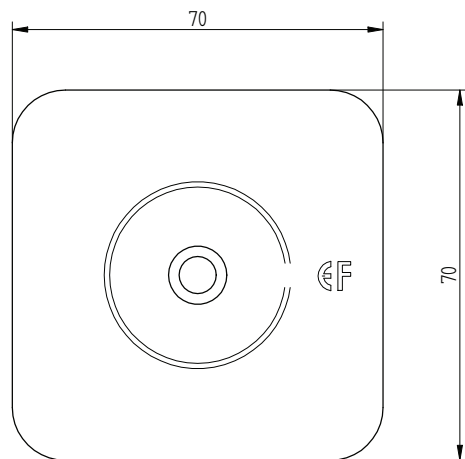

Eurofast
DVP-DF-7070D