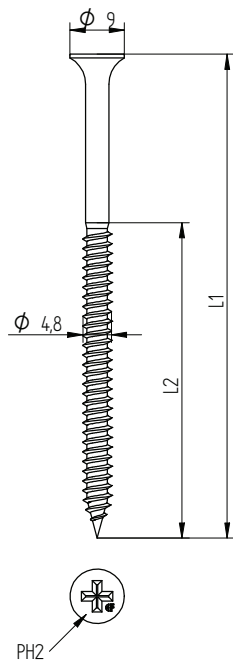

Eurofast EDS-S
4,8 x L

Eurofast
DVP-EF-8040 N