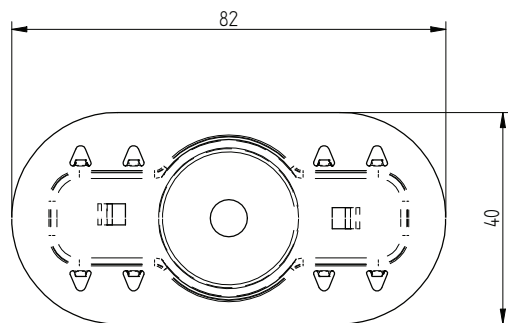

TX 25

Eurofast
DVP-DFB8240D