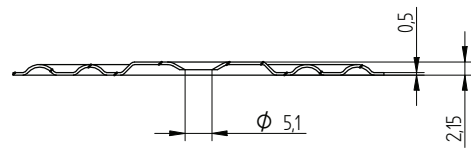

Van Roij Fasteners Europe b.v.  
Jan Tooropstraat 16  
NL-5753 DK Deurne  
copyright © 12.2015

**Eurofast EDS-B**  
4,8 x L

**Eurofast**  
**DVP-EF-7005N**

Combination:  
Eurofast DVP-EF-7005N  
Eurofast EDS-B-4,8 x L