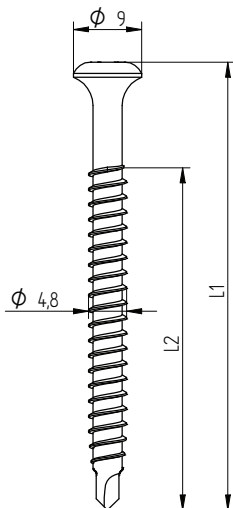

Eurofast EDS-SRB
4,8 x L