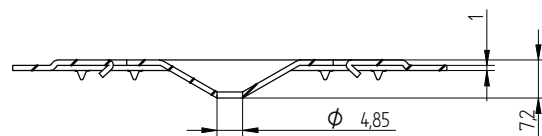

Eurofast
DVP-EFB8240D

Combination:
Eurofast DVP-EFB8240D
Eurofast EDS-B-4,8 x L

Van Roij Fasteners Europe b.v.
Jan Tooropstraat 16
NL-5753 DK Deurne
copyright © 12.2015