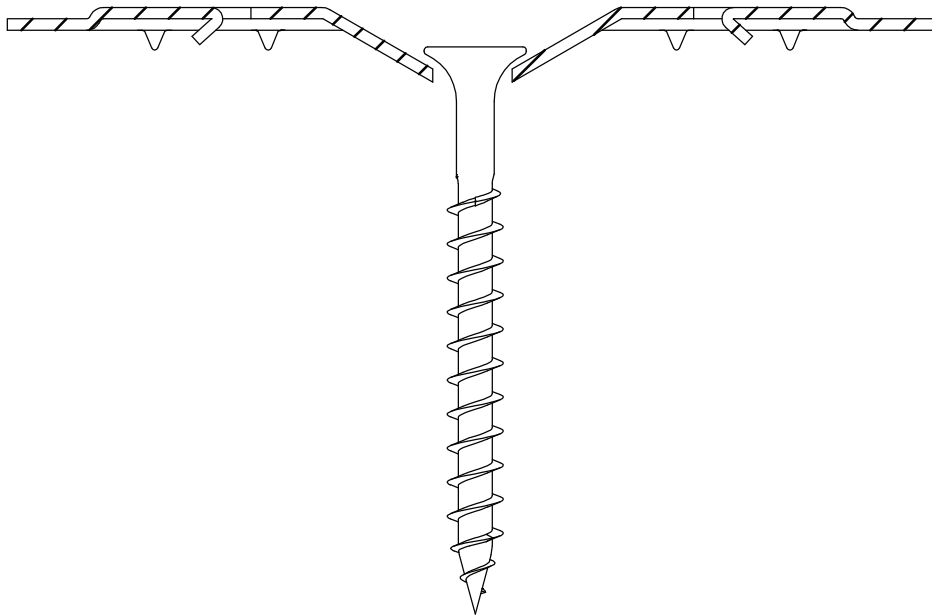

**Eurofast EDS-H**  
5,0 x L

**Eurofast**  
**DVP-EF-51N**

Combination:  
Eurofast DVP-EF-51N  
Eurofast EDS-H 5,0 x L

Van Roij Fasteners Europe b.v.  
Jan Tooropstraat 16  
NL-5753 DK Deurne  
copyright © 12.2015