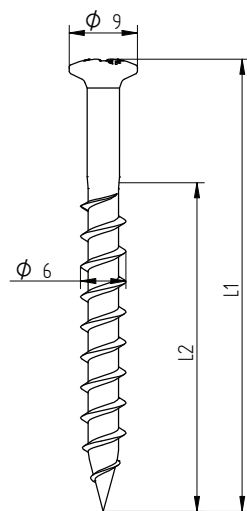

Eurofast GBS
6,0 x L