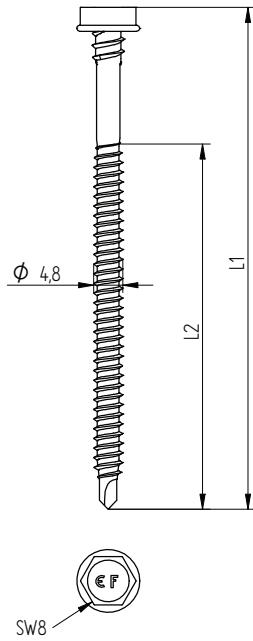

Eurofast EDS-BZTR/BGTR
4,8 x L