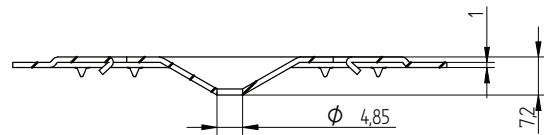

Eurofast
DVP-EFB8240D

Combination:
Eurofast DVP-EFB8240D
Eurofast EDS-B 5,5 x L

Van Roij Fasteners Europe b.v.
Jan Tooropstraat 16
NL-5753 DK Deurne
copyright © 12.2015