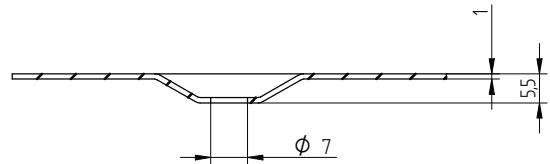

Eurofast
DVP-DF-8240R

Combination:
Eurofast DVP-DF-8240R
Eurofast EDS-BZT/BGT 4,8 x L

Van Roij Fasteners Europe b.v.
Jan Tooropstraat 16
NL-5753 DK Deurne
copyright © 12.2015