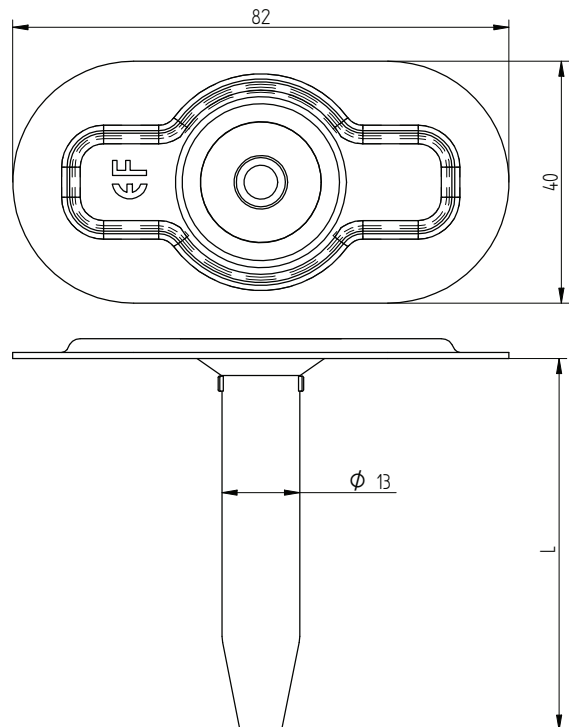

Combination:
Eurofast KMT-15 + DVPKMT-8240D
Eurofast GBS-A2 6,0 x L

Van Roij Fasteners Europe b.v.
Jan Tooropstraat 16
NL-5753 DK Deurne
copyright © 12.2015