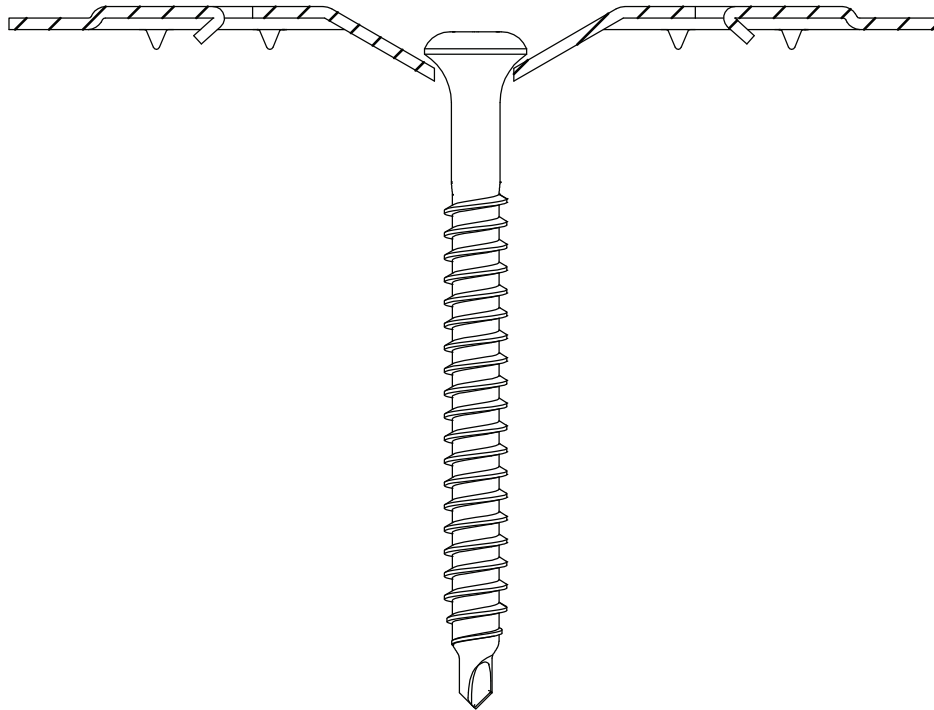

Combination:
Eurofast DVP-DFB8240D
Eurofast EDS-B 5,5 x L

Van Roij Fasteners Europe b.v.
Jan Tooropstraat 16
NL-5753 DK Deurne
copyright © 12.2015