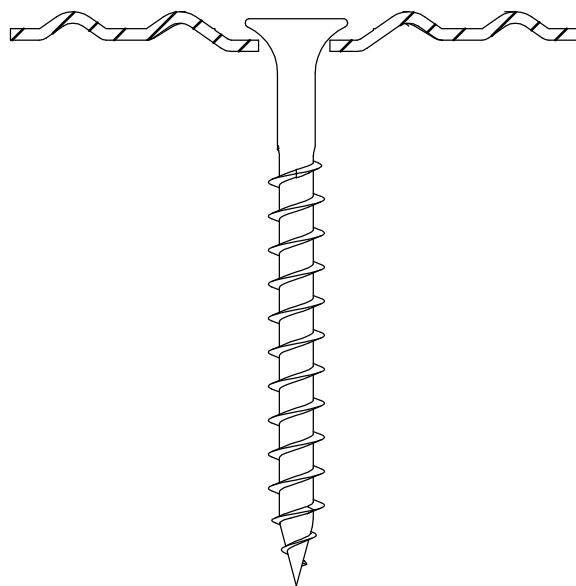

**Eurofast EDS-H  
5,0 x L**

**Eurofast  
DVP-EF-7005D**

Combination:  
Eurofast DVP-EF-7005D  
Eurofast EDS-H 5,0 x L

Van Roij Fasteners Europe b.v.  
Jan Tooropstraat 16  
NL-5753 DK Deurne  
copyright © 12.2015