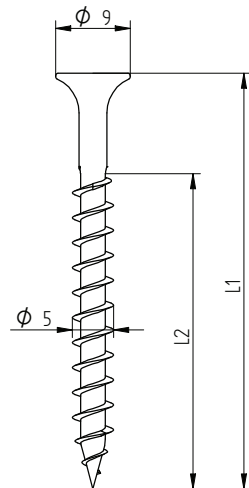

PH2

Combination:
Eurofast TLK- 75
Eurofast EDS-H 5,0 x L

Van Roij Fasteners Europe b.v.
Jan Tooropstraat 16
NL-5753 DK Deurne
copyright © 12.2015