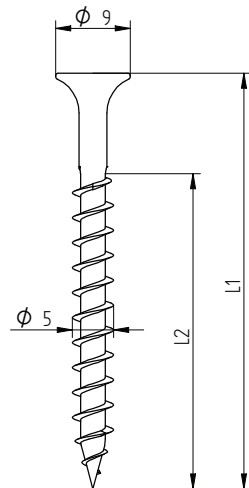

Eurofast EDS-H
5,0 x L