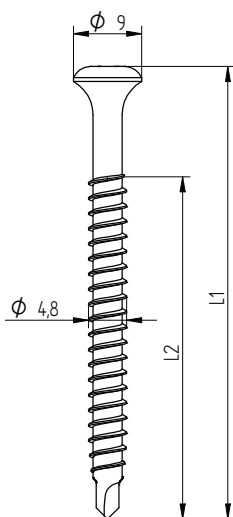

Eurofast EDS-B
4,8 x L