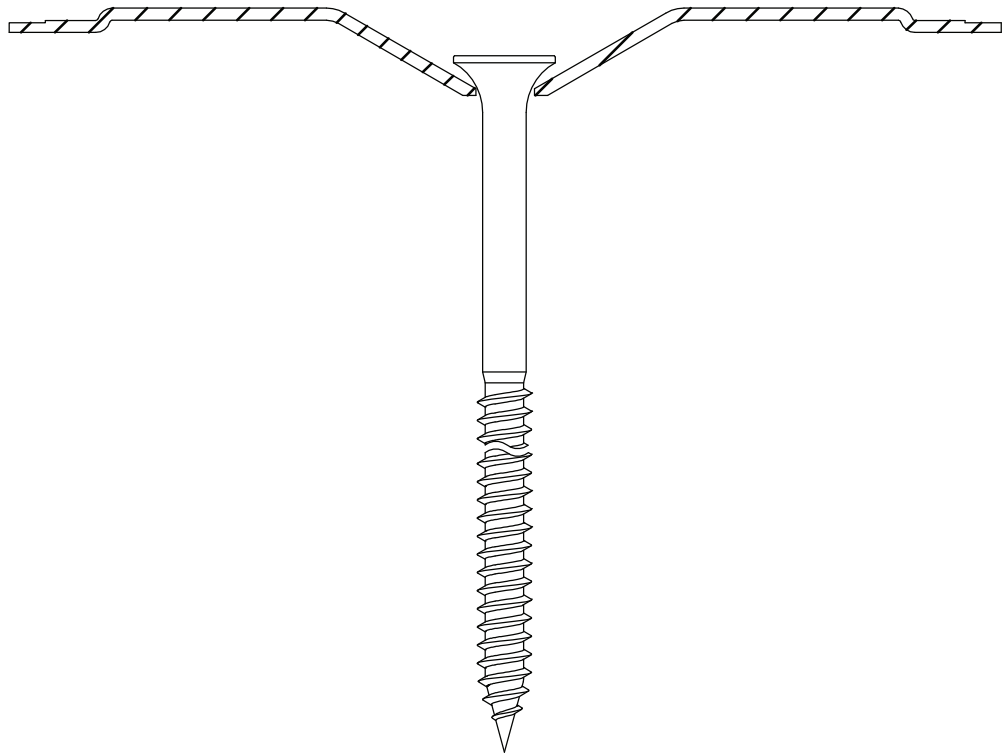

**Eurofast EDS-S**  
4,8 x L

**Eurofast**  
DVP-K-4040H

Combination:  
Eurofast DVP-K-4040H  
Eurofast EDS-S 4,8 x L

Van Roij Fasteners Europe b.v.  
Jan Tooropstraat 16  
NL-5753 DK Deurne  
copyright © 12.2015