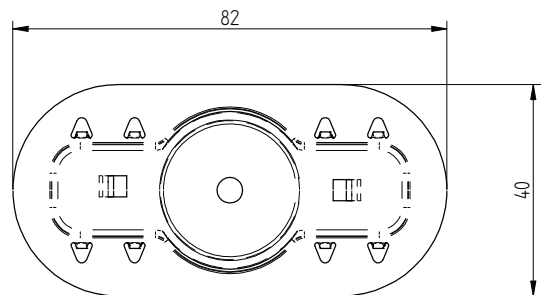

Eurofast
DVP-EFB8240D

Combination:
Eurofast DVP-EFB8240D
Eurofast EDS-BZTR/BGTR 4,8 x L

Van Roij Fasteners Europe b.v.
Jan Tooropstraat 16
NL-5753 DK Deurne
copyright © 12.2015