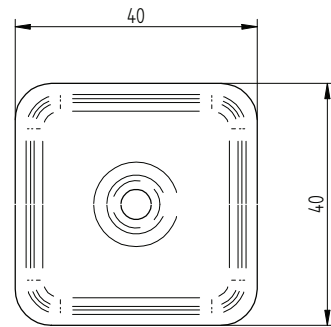

Eurofast
DVP-K-4040H

Combination:
Eurofast DVP-K-4040H
Eurofast EDS-SRB 4,8 x L

Van Roij Fasteners Europe b.v.
Jan Tooropstraat 16
NL-5753 DK Deurne
copyright © 12.2015