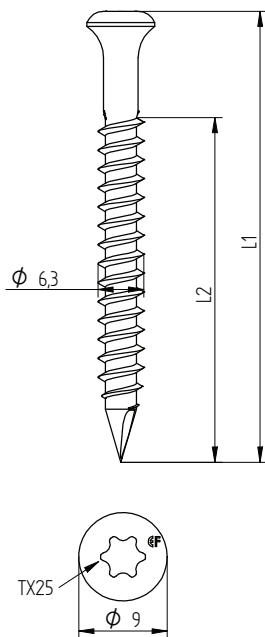

Eurofast EFHD
6,3 x L