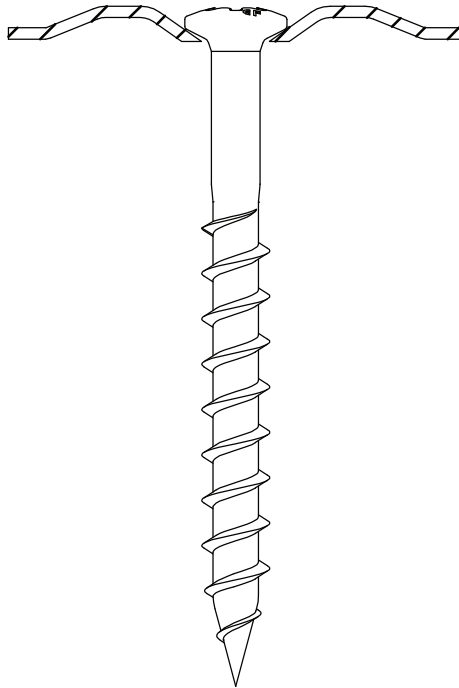

**Eurofast GBS-A2**  
6,0 x L

**Eurofast**  
DVP-EF-5010D

Combination:  
Eurofast DVP-EF-5010D  
Eurofast GBS-A2 6,0 x L

Van Roij Fasteners Europe b.v.  
Jan Tooropstraat 16  
NL-5753 DK Deurne  
copyright © 12.2015