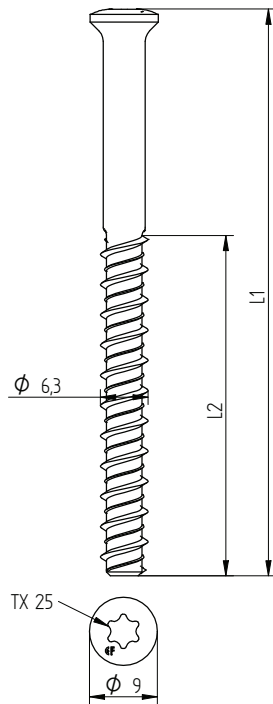

Eurofast EFR
6,3 x L