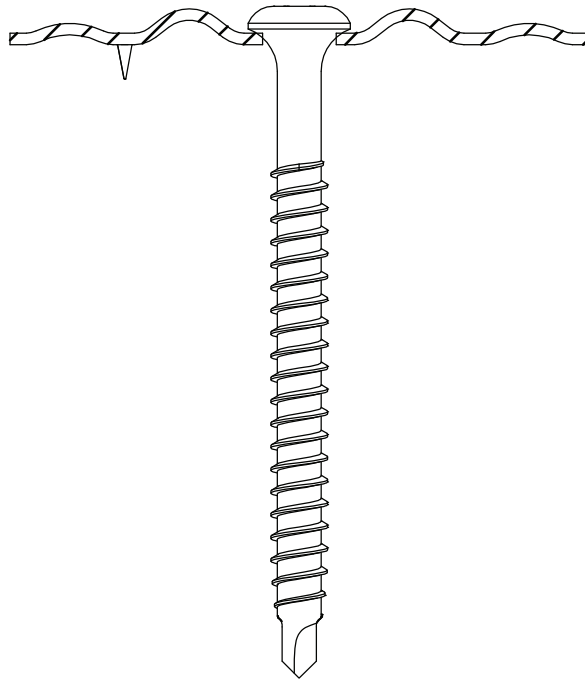

**Eurofast EDS-SRB**  
4,8 x L

**Eurofast**  
**DVP-EFB8240D**

Combination:  
Eurofast DVP-EFB8240D  
Eurofast EDS-SRB 4,8 x L

Van Roij Fasteners Europe b.v.  
Jan Tooropstraat 16  
NL-5753 DK Deurne  
copyright © 12.2015