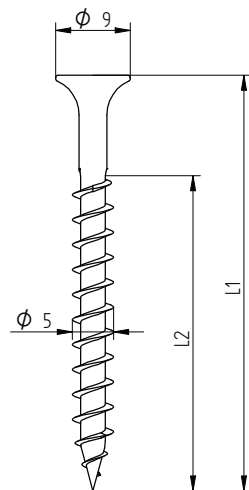

Eurofast EDS-H
5,0 x L

Eurofast
DVP-EF-4010N3