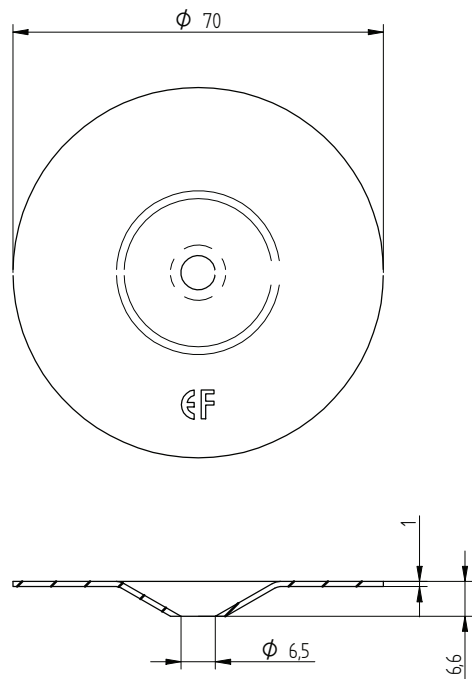

Combination:  
Eurofast DVP-EF-7010N  
Eurofast EFR 6,3 x L

Van Roij Fasteners Europe b.v.  
Jan Tooropstraat 16  
NL-5753 DK Deurne  
copyright © 12.2015

Eurofast EFR  
6,3 x L

Eurofast  
DVP-EF-7010D

Combination:  
Eurofast DVP-EF-7010D  
Eurofast EFR 6,3 x L