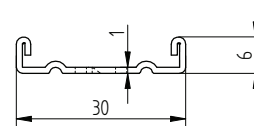

**Eurofast
EDF-BAR-F**

Combination:
Eurofast EDF-BAR-F 30 x 2250
Eurofast EDS-H 5,0 x L

Van Roij Fasteners Europe b.v.
Jan Tooropstraat 16
NL-5753 DK Deurne
copyright © 12.2015