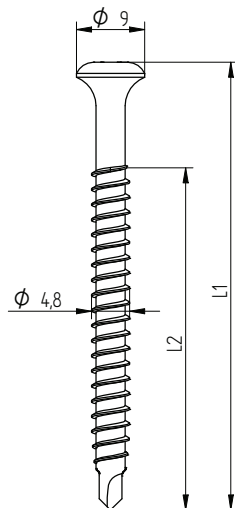

Combination:
Eurofast BIO-45-L
Eurofast EDS-B-4,8 x L

Van Roij Fasteners Europe b.v.
Jan Tooropstraat 16
NL-5753 DK Deurne
copyright © 12.2015