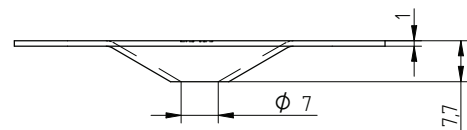

Eurofast DVP-DF-7070D

Combination:
Eurofast DVP-DF-7070D
Eurofast EDS-BZTR/BGTR 4,8 x L

Van Roij Fasteners Europe b.v.
Jan Tooropstraat 16
NL-5753 DK Deurne
copyright © 12.2015