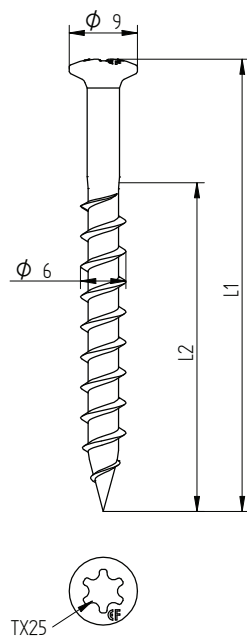

Eurofast GBS
6,0 x L