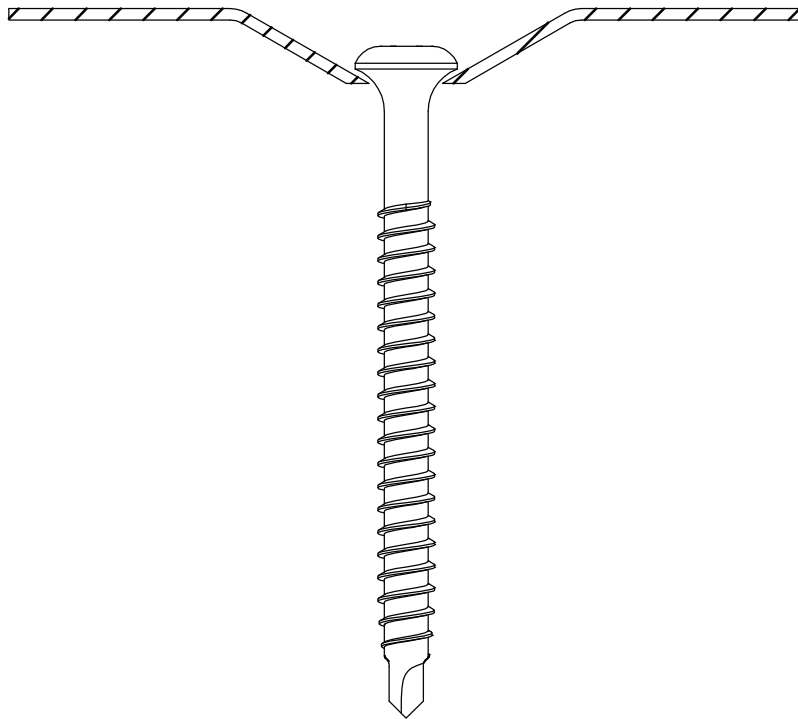

**Eurofast EDS-SRB**  
4,8 x L

**Eurofast**  
**DVP-EF-7010DFR**

Combination:  
Eurofast DVP-EF-7010DFR  
Eurofast EDS-SRB 4,8 x L

Van Roij Fasteners Europe b.v.  
Jan Tooropstraat 16  
NL-5753 DK Deurne  
copyright © 12.2015