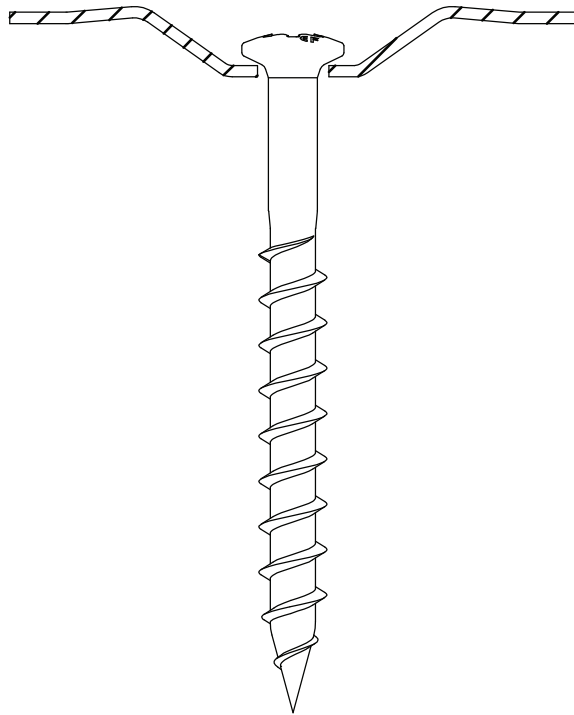

Combination:
Eurofast DVP-EF-5010D
Eurofast GBS 6,0 x L

Van Roij Fasteners Europe b.v.
Jan Tooropstraat 16
NL-5753 DK Deurne
copyright © 12.2015