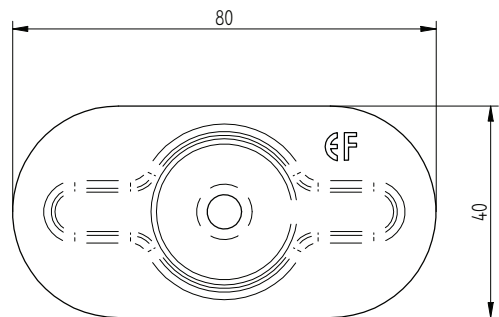

Van Roij Fasteners Europe b.v.  
Jan Tooropstraat 16  
NL-5753 DK Deurne  
copyright © 12.2015

**Eurofast EDS-B**  
4,8 x L

TX 25

**Eurofast**  
DVP-EF-8040D

Combination:  
Eurofast DVP-EF-8040D  
Eurofast EDS-B-4,8 x L