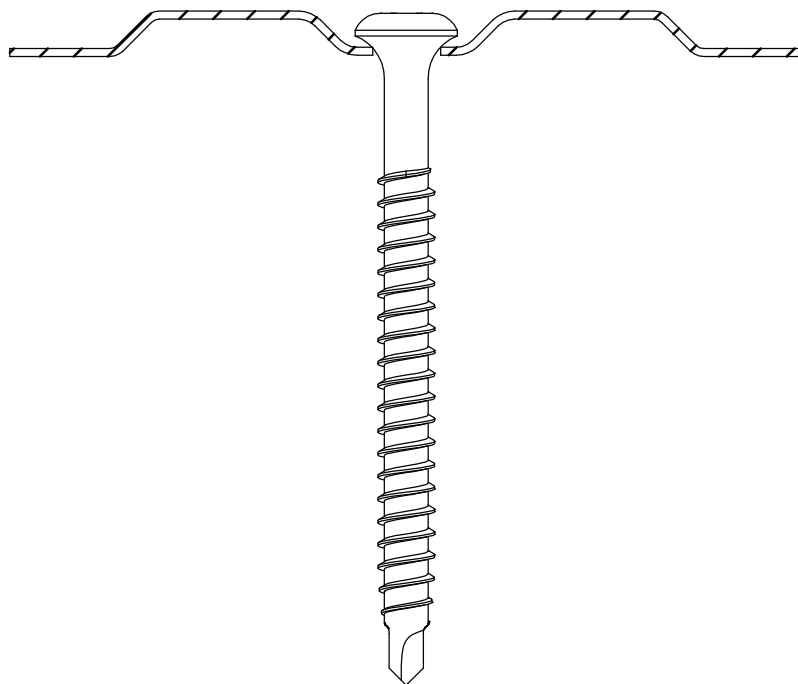

**Eurofast EDS-SRB**  
4,8 x L

**Eurofast**  
DVP-EF-7007N

Combination:  
Eurofast DVP-EF-7007N  
Eurofast EDS-SRB 4,8 x L

Van Roij Fasteners Europe b.v.  
Jan Tooropstraat 16  
NL-5753 DK Deurne  
copyright © 12.2015