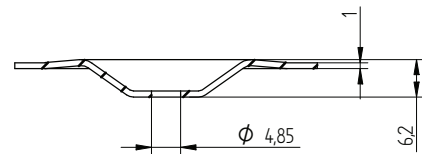

Eurofast
DVP-EF-5010DFR

Combination:
Eurofast DVP-EF-5010DFR
Eurofast EDS-BZT/BGT 4,8 x L

Van Roij Fasteners Europe b.v.
Jan Tooropstraat 16
NL-5753 DK Deurne
copyright © 12.2015