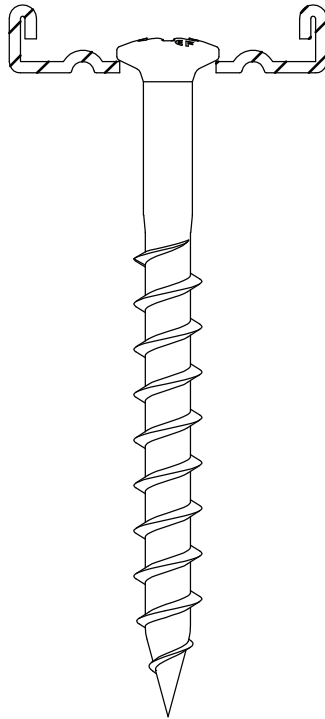

Combination:
Eurofast EDF-BAR-FB 30 x 2250
Eurofast GBS 6,0 x L

Van Roij Fasteners Europe b.v.
Jan Tooropstraat 16
NL-5753 DK Deurne
copyright © 12.2015