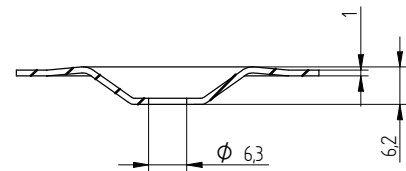

Eurofast
DVP-EF-5010D

Combination:
Eurofast DVP-EF-5010D
Eurofast EDS-BZT/BGT 4,8 x L

Van Roij Fasteners Europe b.v.
Jan Tooropstraat 16
NL-5753 DK Deurne
copyright © 12.2015