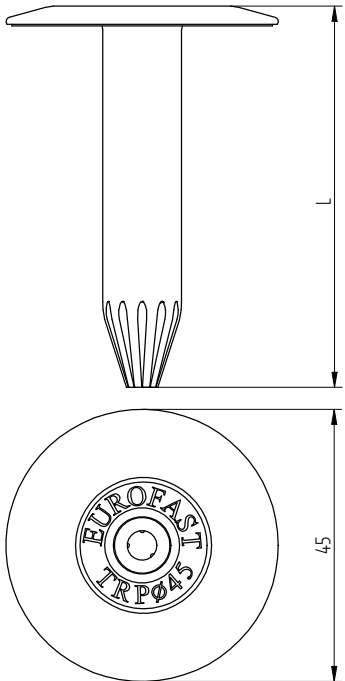

Combination:
Eurofast TRP-45 x L
Eurofast EDS-SRB 4,8 x L

Van Roij Fasteners Europe b.v.
Jan Tooropstraat 16
NL-5753 DK Deurne
copyright © 12.2015