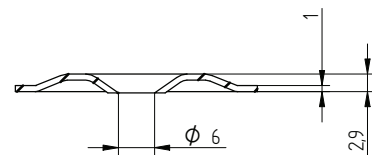

Eurofast
DVP-EF-4010N

Combination:
Eurofast DVP-EF-4010N
Eurofast EDS-B-4,8 x L

Van Roij Fasteners Europe b.v.
Jan Tooropstraat 16
NL-5753 DK Deurne
copyright © 12.2015